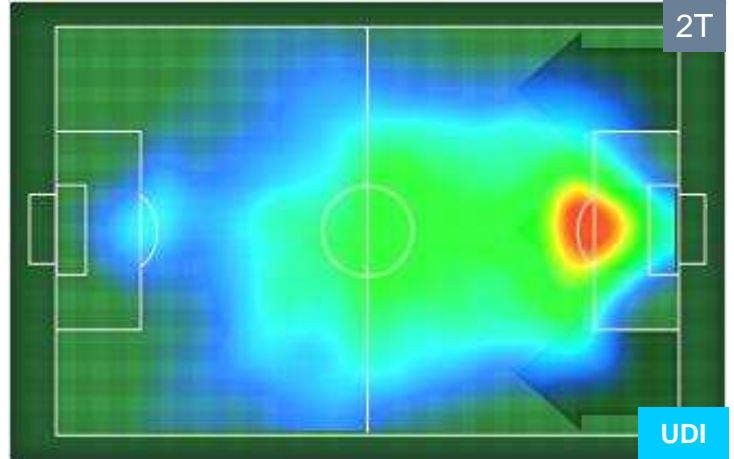

JUVENTUS

JUV 0

1 UDI

UDINESE

RANKING GIOCATORI (Performance Chilometriche-Velocistiche)

UDI

Jog-Run-Sprint (km)

Rank	Player	totale km
1	CYRIL THEREAU	11.741
	3.09	7.605
	1.046	
2	MANUEL ITURRA	11.559
	2.931	7.961
	0.667	
3	BRUNO FERNANDES	11.402
	2.803	7.732
	0.867	
4	EDENILSON	10.665
	3.173	6.461
	1.031	
5	THOMAS HEURTAUX	10.148
	3.051	6.529
	0.568	

Velocità media in Run (km/h)

1	C. THEREAU	UDI	7.5
2	E. BADU	UDI	7.2
3	M. ITURRA	UDI	7.2
4	P. KONE	UDI	7.2
5	B. FERNANDES	UDI	7.09

Velocità in Sprint (km/h)

1	EDENILSON	UDI	31.71
2	M. ITURRA	UDI	30.82
3	I. PIRIS	UDI	30.53
4	K. ALI ADNAN	UDI	29.64

PERFORMANCE DI SQUADRA (Chilometriche-Velocistiche)

Distanza percorsa (Km)	106.926	Velocità Media (Km/h)	6.4

Jog-Run-Sprint (km 106.926)

31.325	68.049	7.552

JUVENTUS **JUV 0** **1 UDI** UDINESE

HEATMAP