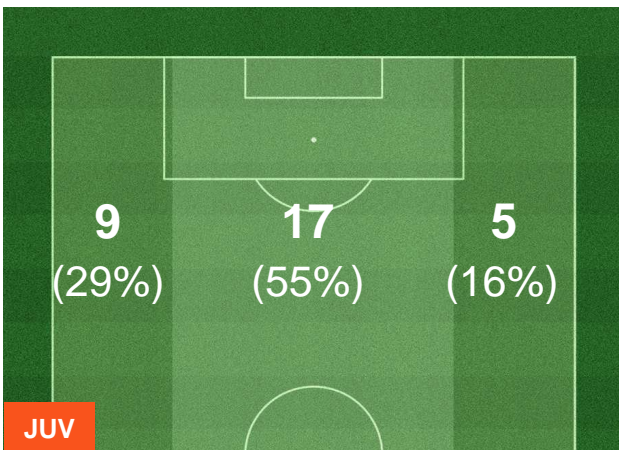

JUVENTUS  **JUV 0** **1 UDI**  UDINESE

HEATMAP

JUVENTUS  **JUV 0** **1** **UDI**  UDINESE

BARICENTRO

BILANCIAMENTO OFFENSIVO

JUVENTUS

JUV 0

1 UDI

UDINESE

ZONE DI TIRO

0	Gol	1
7	In porta	2
9	Fuori Porta	3

CROSS IN GIOCO

JUVENTUS  **JUV 0** **1** **UDI**  UDINESE

PALLE RECUPERATE

REPORT STATISTICHE

SERIE A TIM 2015-2016