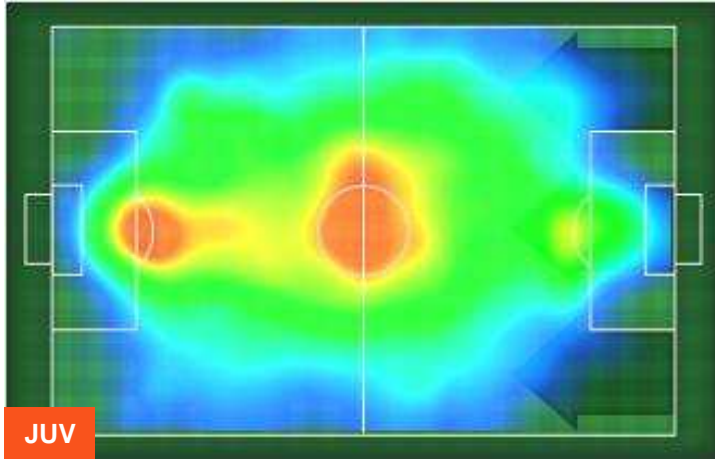

JUVENTUS

JUV 0

1 UDI

UDINESE

RANKING GIOCATORI (Performance Chilometriche-Velocistiche)

UDI

Jog-Run-Sprint (km)

Rank	Player	totale km
1	CYRIL THEREAU	11.741
	3.09	7.605
	1.046	
2	MANUEL ITURRA	11.559
	2.931	7.961
	0.667	
3	BRUNO FERNANDES	11.402
	2.803	7.732
	0.867	
4	EDENILSON	10.665
	3.173	6.461
	1.031	
5	THOMAS HEURTAUX	10.148
	3.051	6.529
	0.568	

Velocità media in Run (km/h)

1	C. THEREAU	UDI	7.5
2	E. BADU	UDI	7.2
3	M. ITURRA	UDI	7.2
4	P. KONE	UDI	7.2
5	B. FERNANDES	UDI	7.09

Velocità in Sprint (km/h)

1	EDENILSON	UDI	31.71
2	M. ITURRA	UDI	30.82
3	I. PIRIS	UDI	30.53
4	K. ALI ADNAN	UDI	29.64

PERFORMANCE DI SQUADRA (Chilometriche-Velocistiche)

Distanza percorsa (Km)	106.926	Velocità Media (Km/h)	6.4

Jog-Run-Sprint (km 106.926)

31.325	68.049	7.552

JUVENTUS **JUV 0** **1 UDI** UDINESE

HEATMAP