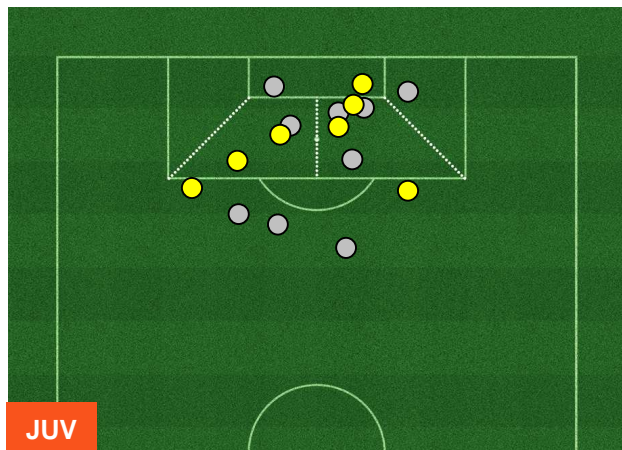

JUVENTUS  **JUV 0** **1 UDI**  UDINESE

HEATMAP

JUVENTUS  **JUV 0** **1** **UDI**  UDINESE

BARICENTRO

BILANCIAMENTO OFFENSIVO

JUVENTUS

JUV 0

1 UDI

UDINESE

ZONE DI TIRO

0	Gol	1
7	In porta	2
9	Fuori Porta	3

CROSS IN GIOCO

JUVENTUS  **JUV 0** **1** **UDI**  UDINESE

PALLE RECUPERATE

REPORT STATISTICHE

SERIE A TIM 2015-2016