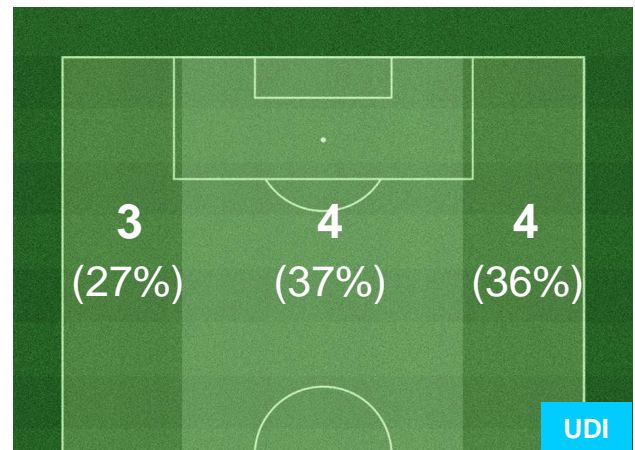

JUVENTUS  **JUV 0** **1 UDI**  UDINESE

HEATMAP

JUVENTUS  **JUV 0** **1** **UDI**  UDINESE

BARICENTRO

BILANCIAMENTO OFFENSIVO

JUVENTUS

JUV 0

1 UDI

UDINESE

ZONE DI TIRO

0	Gol	1
7	In porta	2
9	Fuori Porta	3

CROSS IN GIOCO

JUVENTUS  **JUV 0** **1** **UDI**  UDINESE

PALLE RECUPERATE

REPORT STATISTICHE

SERIE A TIM 2015-2016