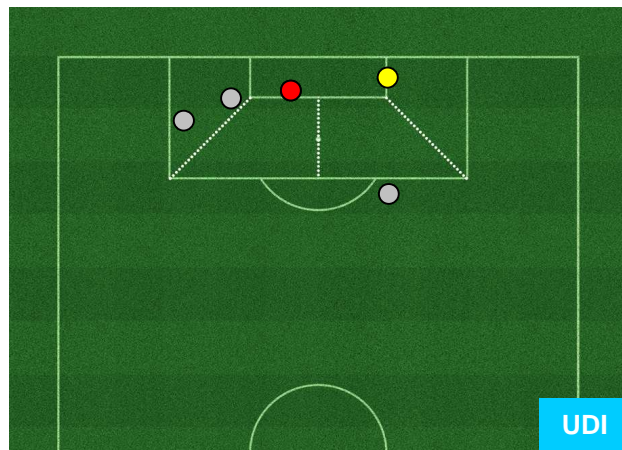

JUVENTUS  **JUV 0** **1 UDI**  UDINESE

HEATMAP

JUVENTUS  **JUV 0** **1** **UDI**  UDINESE

BARICENTRO

BILANCIAMENTO OFFENSIVO

JUVENTUS

JUV 0

1 UDI

UDINESE

ZONE DI TIRO

0	Gol	1
7	In porta	2
9	Fuori Porta	3

CROSS IN GIOCO

JUVENTUS  **JUV 0** **1** **UDI**  UDINESE

PALLE RECUPERATE

REPORT STATISTICHE

SERIE A TIM 2015-2016