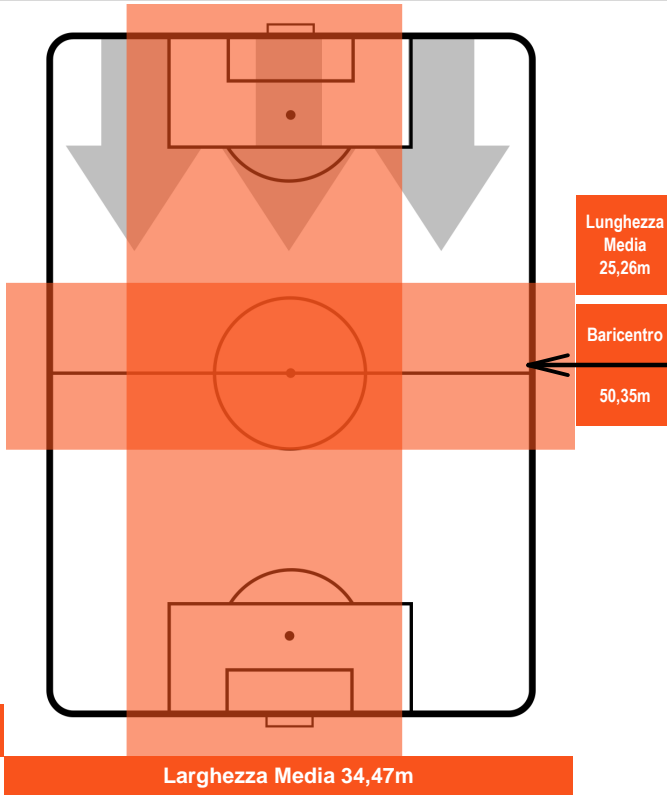

PALERMO PAL 1 2 MIL MILAN

POSIZIONI MEDIE POSSESSO PALLA (avversario)

- Legenda:**
- 1ª Sostituzione Giocatore Entrato Giocatore Uscito
 - 2ª Sostituzione Giocatore Entrato Giocatore Uscito Giocatore Entrato in sostituzione di
 - 3ª Sostituzione Giocatore Entrato Giocatore Uscito Giocatore Entrato in sostituzione di

PALERMO

PAL 1

2 MIL

MILAN

BARICENTRO

BILANCIAMENTO OFFENSIVO

PALERMO

PAL 1

2 MIL

MILAN

MVP (Most Valuable Player)

ILIJIA NESTOROVSKI	30
PALERMO	PAL
Ruolo:	Attaccante
Altezza:	1,83m
Peso:	74 Kg
Data Nascita:	12/03/1990
Nazionalità:	MKD
Jog 32% - Run 61% - Sprint 7% Km 9.707	
3.116	5.919
Statistiche	
Gol	1
Occasioni da gol	1
Totale tiri	3
Tiri in porta (Gol)	3(1)
Azioni attacco	7
Falli subiti	3
Minuti giocati	94'

SUSO	8
MILAN	MIL
Ruolo:	Centrocampista
Altezza:	1,76m
Peso:	70 Kg
Data Nascita:	19/11/1993
Nazionalità:	ESP
Jog 29% - Run 64% - Sprint 7% Km 9.882	
2.817	6.329
Statistiche	
Gol	1
Occasioni da gol	4
Totale tiri	5
Tiri in porta (Gol)	4(1)
Assist	1
Azioni attacco	6
Cross	2
Palle recuperate	4
Falli subiti	6
Minuti giocati	94'