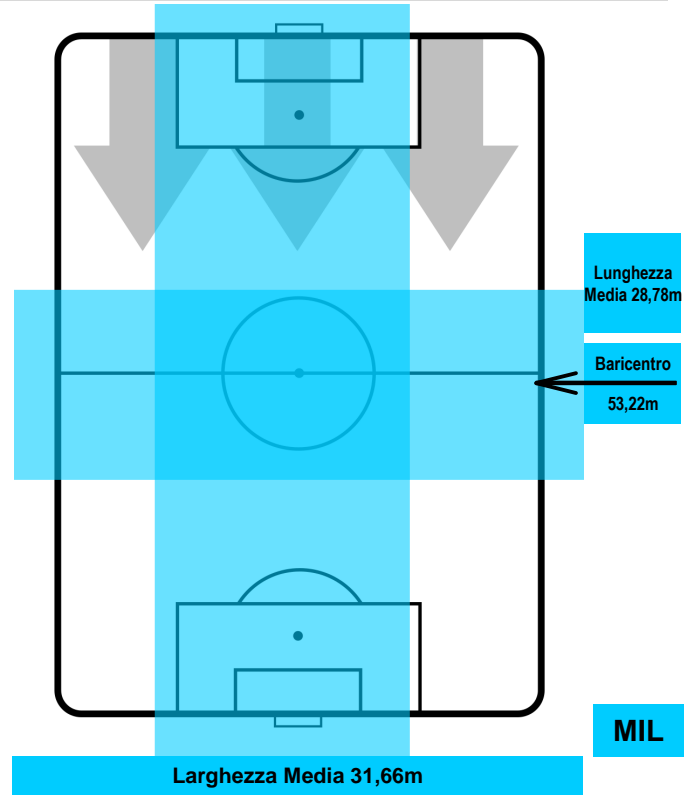

PALERMO PAL 1 2 MIL MILAN

POSIZIONI MEDIE POSSESSO PALLA (avversario)

- Legenda:**
- 1ª Sostituzione Giocatore Entrato Giocatore Uscito
 - 2ª Sostituzione Giocatore Entrato Giocatore Uscito Giocatore Entrato in sostituzione di
 - 3ª Sostituzione Giocatore Entrato Giocatore Uscito Giocatore Entrato in sostituzione di

PALERMO

PAL 1

2 MIL

MILAN

BARICENTRO

BILANCIAMENTO OFFENSIVO

PALERMO

PAL 1

2 MIL

MILAN

ZONE DI TIRO

1	Gol	2
11	In porta	6
4	Fuori Porta	5

CROSS IN GIOCO

PALLE RECUPERATE

PALERMO

PAL 1

2 MIL

MILAN

MVP (Most Valuable Player)

ILIJIA NESTOROVSKI	30
PALERMO	PAL
Ruolo:	Attaccante
Altezza:	1,83m
Peso:	74 Kg
Data Nascita:	12/03/1990
Nazionalità:	MKD
Jog 32% - Run 61% - Sprint 7% Km 9.707	
3.116	5.919
Statistiche	
Gol	1
Occasioni da gol	1
Totale tiri	3
Tiri in porta (Gol)	3(1)
Azioni attacco	7
Falli subiti	3
Minuti giocati	94'