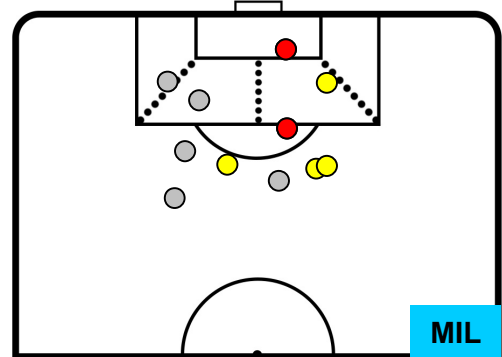

2 MIL

MILAN

ZONE DI TIRO

1	Gol	2
11	In porta	6
4	Fuori Porta	5

CROSS IN GIOCO

PALLE RECUPERATE

PALERMO

PAL 1

2 MIL

MILAN

MVP (Most Valuable Player)

ILIJIA NESTOROVSKI	30
PALERMO	PAL
Ruolo:	Attaccante
Altezza:	1,83m
Peso:	74 Kg
Data Nascita:	12/03/1990
Nazionalità:	MKD
Jog 32% - Run 61% - Sprint 7% Km 9.707	
3.116	5.919
Statistiche	
Gol	1
Occasioni da gol	1
Totale tiri	3
Tiri in porta (Gol)	3(1)
Azioni attacco	7
Falli subiti	3
Minuti giocati	94'