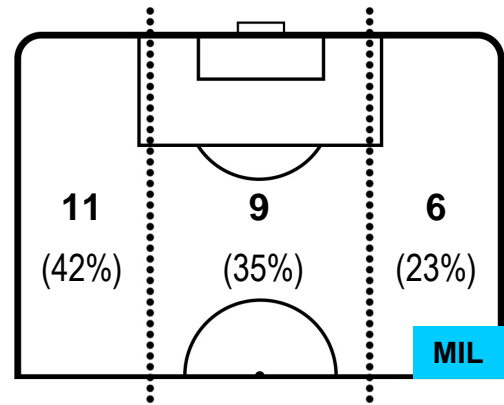

PALERMO PAL 1 2 MIL MILAN

POSIZIONI MEDIE POSSESSO PALLA (avversario)

- Legenda:**
- 1ª Sostituzione Giocatore Entrato Giocatore Uscito
 - 2ª Sostituzione Giocatore Entrato Giocatore Uscito Giocatore Entrato in sostituzione di
 - 3ª Sostituzione Giocatore Entrato Giocatore Uscito Giocatore Entrato in sostituzione di

PALERMO

PAL 1

2 MIL

MILAN

BARICENTRO

BILANCIAMENTO OFFENSIVO

PALERMO

PAL 1

2 MIL

MILAN

ZONE DI TIRO

1	Gol	2
11	In porta	6
4	Fuori Porta	5

CROSS IN GIOCO

PALLE RECUPERATE

PALERMO

PAL 1

2 MIL

MILAN

MVP (Most Valuable Player)

ILIJIA NESTOROVSKI	30
PALERMO	PAL
Ruolo:	Attaccante
Altezza:	1,83m
Peso:	74 Kg
Data Nascita:	12/03/1990
Nazionalità:	MKD
Jog 32% - Run 61% - Sprint 7% Km 9.707	
3.116	5.919
Statistiche	
Gol	1
Occasioni da gol	1
Totale tiri	3
Tiri in porta (Gol)	3(1)
Azioni attacco	7
Falli subiti	3
Minuti giocati	94'