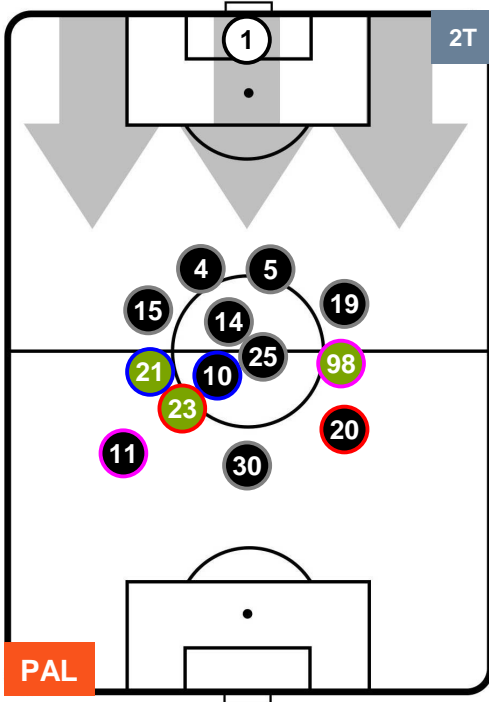

PALERMO

PAL 1

2 MIL

MILAN

POSIZIONI MEDIE

- Legenda:**
- 1ª Sostituzione ● Giocatore Entrato ● Giocatore Uscito
 - 2ª Sostituzione ● Giocatore Entrato ● Giocatore Uscito Giocatore Entrato in sostituzione di ●
 - 3ª Sostituzione ● Giocatore Entrato ● Giocatore Uscito Giocatore Entrato in sostituzione di ●

PALERMO

PAL 1

2 MIL

MILAN

POSIZIONI MEDIE POSSESSO PALLA (proprio)

- Legenda:**
- 1ª Sostituzione ● Giocatore Entrato ● Giocatore Uscito
 - 2ª Sostituzione ● Giocatore Entrato ● Giocatore Uscito ■ Giocatore Entrato in sostituzione di ●
 - 3ª Sostituzione ● Giocatore Entrato ● Giocatore Uscito ■ Giocatore Entrato in sostituzione di ●

PALERMO PAL 1 2 MIL MILAN

POSIZIONI MEDIE POSSESSO PALLA (avversario)

- Legenda:**
- 1ª Sostituzione Giocatore Entrato Giocatore Uscito
 - 2ª Sostituzione Giocatore Entrato Giocatore Uscito Giocatore Entrato in sostituzione di
 - 3ª Sostituzione Giocatore Entrato Giocatore Uscito Giocatore Entrato in sostituzione di