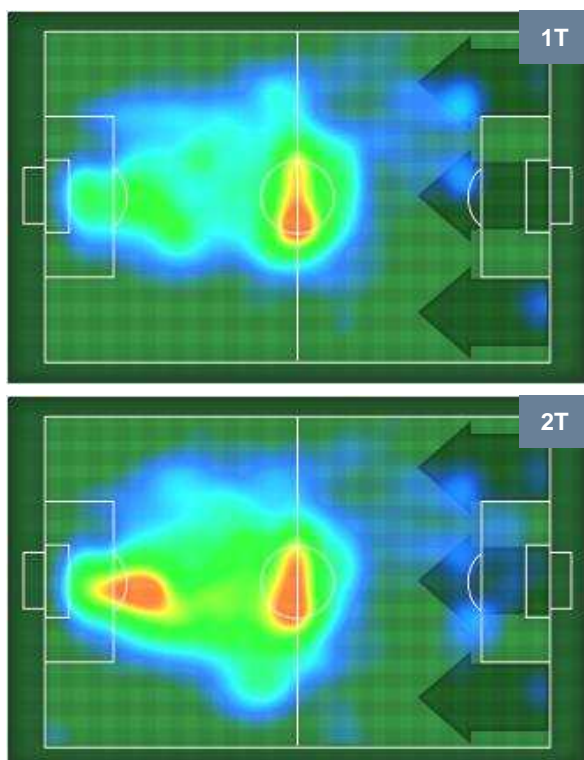

PALERMO

PAL 1

2 MIL

MILAN

MVP (Most Valuable Player)

ILIJIA NESTOROVSKI	30
PALERMO	PAL
Ruolo:	Attaccante
Altezza:	1,83m
Peso:	74 Kg
Data Nascita:	12/03/1990
Nazionalità:	MKD
Jog 32% - Run 61% - Sprint 7% Km 9.707	
3.116	5.919
Statistiche	
Gol	1
Occasioni da gol	1
Totale tiri	3
Tiri in porta (Gol)	3(1)
Azioni attacco	7
Falli subiti	3
Minuti giocati	94'

SUSO	8
MILAN	MIL
Ruolo:	Centrocampista
Altezza:	1,76m
Peso:	70 Kg
Data Nascita:	19/11/1993
Nazionalità:	ESP
Jog 29% - Run 64% - Sprint 7% Km 9.882	
2.817	6.329
Statistiche	
Gol	1
Occasioni da gol	4
Totale tiri	5
Tiri in porta (Gol)	4(1)
Assist	1
Azioni attacco	6
Cross	2
Palle recuperate	4
Falli subiti	6
Minuti giocati	94'

HeatMap