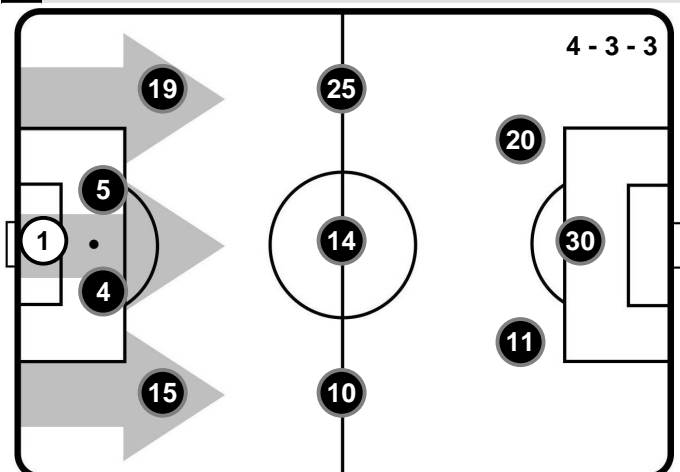

PALERMO

PAL 1

2 MIL

MILAN

FORMAZIONI

PALERMO

- 1 JOSIP POSAVEC (P)
- 15 THIAGO CIONEK
- 4 SINISA ANDELKOVIC
- 5 SLOBODAN RAJKOVIC
- 19 HAITAM ALEESAMI
- 10 OSCAR HILJEMARK
- 14 ALESSANDRO GAZZI
- 25 BRUNO HENRIQUE
- 11 CARLOS EMBALO
- 30 ILIJA NESTOROVSKI
- 20 ROLAND SALLAI