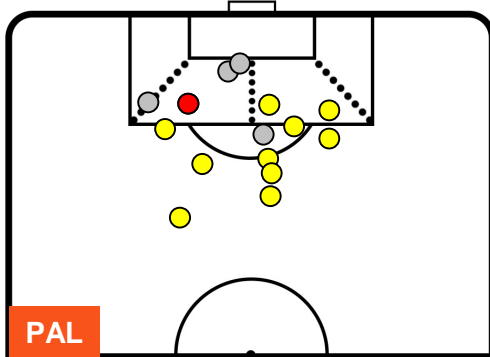

PALERMO PAL 1 2 MIL MILAN

POSIZIONI MEDIE POSSESSO PALLA (avversario)

- Legenda:**
- 1ª Sostituzione Giocatore Entrato Giocatore Uscito
 - 2ª Sostituzione Giocatore Entrato Giocatore Uscito Giocatore Entrato in sostituzione di
 - 3ª Sostituzione Giocatore Entrato Giocatore Uscito Giocatore Entrato in sostituzione di

PALERMO

PAL 1

2 MIL

MILAN

BARICENTRO

BILANCIAMENTO OFFENSIVO

PALERMO

PAL 1

2 MIL

MILAN

ZONE DI TIRO

1	Gol	2
11	In porta	6
4	Fuori Porta	5

CROSS IN GIOCO

PALLE RECUPERATE

PALERMO

PAL 1