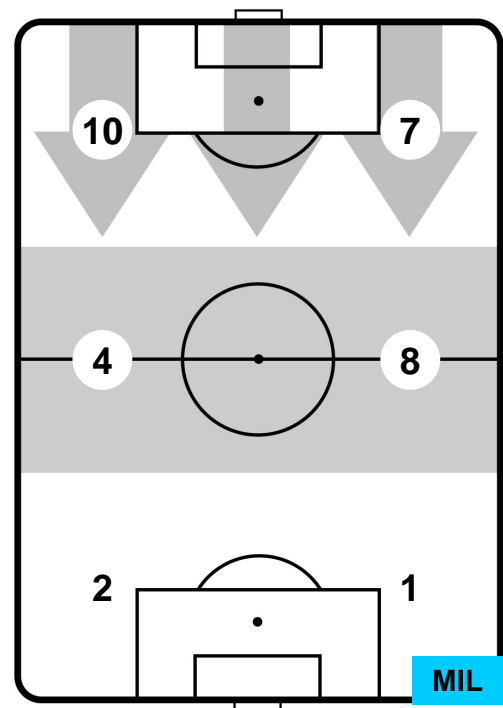

2 MIL

MILAN

ZONE DI TIRO

1	Gol	2
11	In porta	6
4	Fuori Porta	5

CROSS IN GIOCO

PALLE RECUPERATE

PALERMO

PAL 1

2 MIL

MILAN

MVP (Most Valuable Player)

ILIJIA NESTOROVSKI	30
PALERMO	PAL
Ruolo:	Attaccante
Altezza:	1,83m
Peso:	74 Kg
Data Nascita:	12/03/1990
Nazionalità:	MKD
Jog 32% - Run 61% - Sprint 7% Km 9.707	
3.116	5.919
Statistiche	
Gol	1
Occasioni da gol	1
Totale tiri	3
Tiri in porta (Gol)	3(1)
Azioni attacco	7
Falli subiti	3
Minuti giocati	94'