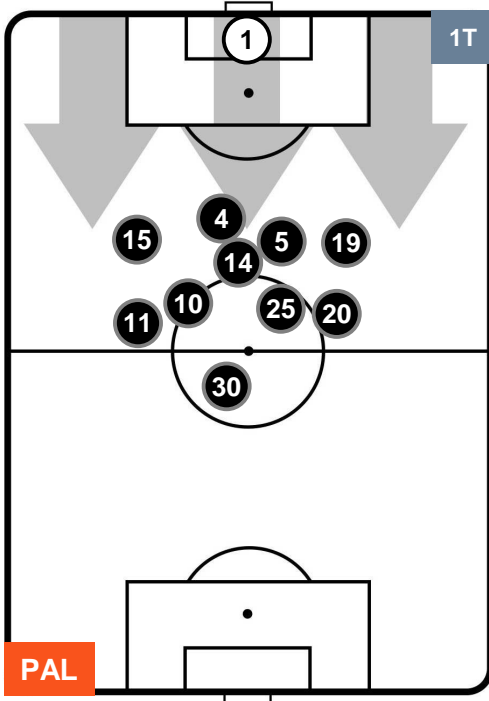

PALERMO

PAL 1

2 MIL

MILAN

POSIZIONI MEDIE

- Legenda:**
- 1ª Sostituzione ● Giocatore Entrato ● Giocatore Uscito
 - 2ª Sostituzione ● Giocatore Entrato ● Giocatore Uscito Giocatore Entrato in sostituzione di ●
 - 3ª Sostituzione ● Giocatore Entrato ● Giocatore Uscito Giocatore Entrato in sostituzione di ●

PALERMO

PAL 1

2 MIL

MILAN

POSIZIONI MEDIE POSSESSO PALLA (proprio)

- Legenda:**
- 1ª Sostituzione ● Giocatore Entrato ● Giocatore Uscito
 - 2ª Sostituzione ● Giocatore Entrato ● Giocatore Uscito ■ Giocatore Entrato in sostituzione di ●
 - 3ª Sostituzione ● Giocatore Entrato ● Giocatore Uscito ■ Giocatore Entrato in sostituzione di ●

PALERMO PAL 1 2 MIL MILAN

POSIZIONI MEDIE POSSESSO PALLA (avversario)

- Legenda:**
- 1ª Sostituzione Giocatore Entrato Giocatore Uscito
 - 2ª Sostituzione Giocatore Entrato Giocatore Uscito Giocatore Entrato in sostituzione di
 - 3ª Sostituzione Giocatore Entrato Giocatore Uscito Giocatore Entrato in sostituzione di