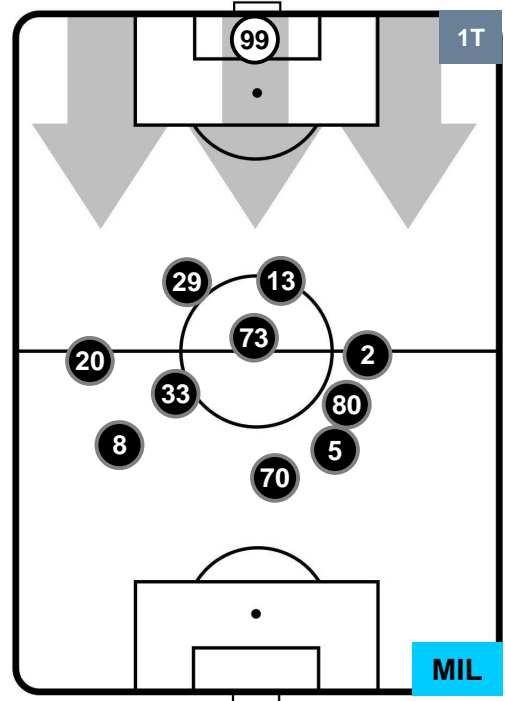

PALERMO

PAL 1

2 MIL

MILAN

POSIZIONI MEDIE

- Legenda:**
- 1ª Sostituzione ● Giocatore Entrato ● Giocatore Uscito
 - 2ª Sostituzione ● Giocatore Entrato ● Giocatore Uscito Giocatore Entrato in sostituzione di ●
 - 3ª Sostituzione ● Giocatore Entrato ● Giocatore Uscito Giocatore Entrato in sostituzione di ●

PALERMO

PAL 1

2 MIL

MILAN

POSIZIONI MEDIE POSSESSO PALLA (proprio)

- Legenda:**
- 1ª Sostituzione ● Giocatore Entrato ● Giocatore Uscito
 - 2ª Sostituzione ● Giocatore Entrato ● Giocatore Uscito ■ Giocatore Entrato in sostituzione di ●
 - 3ª Sostituzione ● Giocatore Entrato ● Giocatore Uscito ■ Giocatore Entrato in sostituzione di ●

PALERMO PAL 1 2 MIL MILAN

POSIZIONI MEDIE POSSESSO PALLA (avversario)

- Legenda:**
- 1ª Sostituzione Giocatore Entrato Giocatore Uscito
 - 2ª Sostituzione Giocatore Entrato Giocatore Uscito Giocatore Entrato in sostituzione di
 - 3ª Sostituzione Giocatore Entrato Giocatore Uscito Giocatore Entrato in sostituzione di