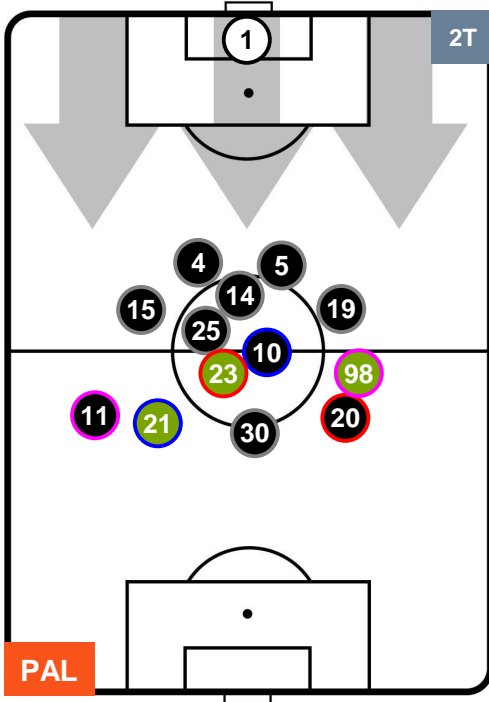

PALERMO

PAL 1

2 MIL

MILAN

POSIZIONI MEDIE

- Legenda:**
- 1ª Sostituzione ● Giocatore Entrato ● Giocatore Uscito
 - 2ª Sostituzione ● Giocatore Entrato ● Giocatore Uscito Giocatore Entrato in sostituzione di ●
 - 3ª Sostituzione ● Giocatore Entrato ● Giocatore Uscito Giocatore Entrato in sostituzione di ●

PALERMO

PAL 1

2 MIL

MILAN

POSIZIONI MEDIE POSSESSO PALLA (proprio)

- Legenda:**
- 1ª Sostituzione ● Giocatore Entrato ● Giocatore Uscito
 - 2ª Sostituzione ● Giocatore Entrato ● Giocatore Uscito ■ Giocatore Entrato in sostituzione di ●
 - 3ª Sostituzione ● Giocatore Entrato ● Giocatore Uscito ■ Giocatore Entrato in sostituzione di ●