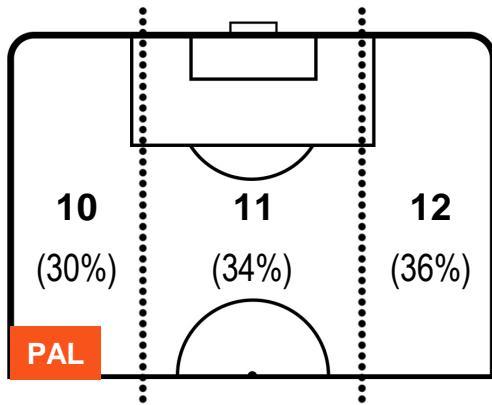

PALERMO PAL 1 2 MIL MILAN

POSIZIONI MEDIE POSSESSO PALLA (avversario)

- Legenda:**
- 1ª Sostituzione Giocatore Entrato Giocatore Uscito
 - 2ª Sostituzione Giocatore Entrato Giocatore Uscito Giocatore Entrato in sostituzione di
 - 3ª Sostituzione Giocatore Entrato Giocatore Uscito Giocatore Entrato in sostituzione di

PALERMO

PAL 1

2 MIL

MILAN

BARICENTRO

BILANCIAMENTO OFFENSIVO

PALERMO

PAL 1

2 MIL

MILAN

ZONE DI TIRO

1	Gol	2
11	In porta	6
4	Fuori Porta	5

CROSS IN GIOCO

PALLE RECUPERATE

PALERMO

PAL 1

2 MIL

MILAN

MVP (Most Valuable Player)

ILIJIA NESTOROVSKI	30
PALERMO	PAL
Ruolo:	Attaccante
Altezza:	1,83m
Peso:	74 Kg
Data Nascita:	12/03/1990
Nazionalità:	MKD
Jog 32% - Run 61% - Sprint 7% Km 9.707	
3.116	5.919
Statistiche	
Gol	1
Occasioni da gol	1
Totale tiri	3
Tiri in porta (Gol)	3(1)
Azioni attacco	7
Falli subiti	3
Minuti giocati	94'