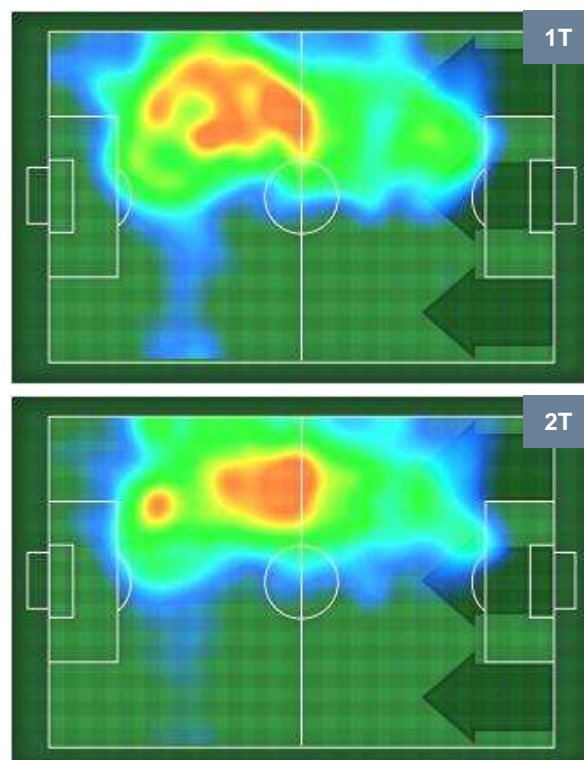

PALERMO

PAL 1

2 MIL

MILAN

MVP (Most Valuable Player)

ILIJIA NESTOROVSKI	30
PALERMO	PAL
Ruolo:	Attaccante
Altezza:	1,83m
Peso:	74 Kg
Data Nascita:	12/03/1990
Nazionalità:	MKD
Jog 32% - Run 61% - Sprint 7% Km 9.707	
3.116	5.919
Statistiche	
Gol	1
Occasioni da gol	1
Totale tiri	3
Tiri in porta (Gol)	3(1)
Azioni attacco	7
Falli subiti	3
Minuti giocati	94'

SUSO	8
MILAN	MIL
Ruolo:	Centrocampista
Altezza:	1,76m
Peso:	70 Kg
Data Nascita:	19/11/1993
Nazionalità:	ESP
Jog 29% - Run 64% - Sprint 7% Km 9.882	
2.817	6.329
Statistiche	
Gol	1
Occasioni da gol	4
Totale tiri	5
Tiri in porta (Gol)	4(1)
Assist	1
Azioni attacco	6
Cross	2
Palle recuperate	4
Falli subiti	6
Minuti giocati	94'

HeatMap