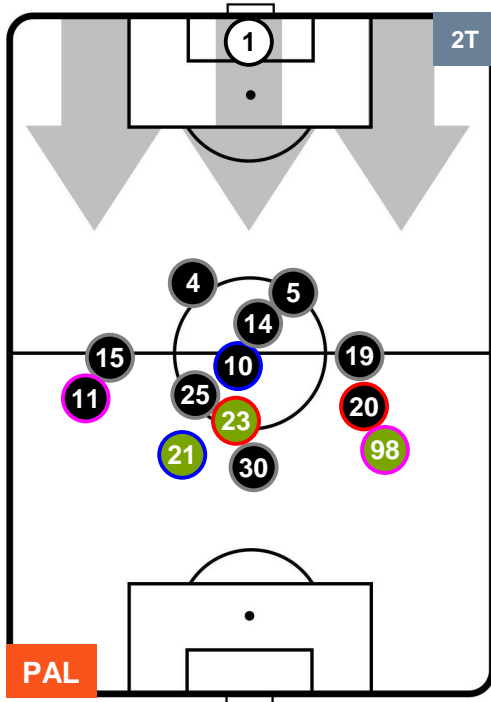

PALERMO

PAL 1

2 MIL

MILAN

POSIZIONI MEDIE

- Legenda:**
- 1ª Sostituzione ● Giocatore Entrato ● Giocatore Uscito
 - 2ª Sostituzione ● Giocatore Entrato ● Giocatore Uscito Giocatore Entrato in sostituzione di ●
 - 3ª Sostituzione ● Giocatore Entrato ● Giocatore Uscito Giocatore Entrato in sostituzione di ●

PALERMO

PAL 1

2 MIL

MILAN

POSIZIONI MEDIE POSSESSO PALLA (proprio)

- Legenda:**
- 1ª Sostituzione ● Giocatore Entrato ● Giocatore Uscito
 - 2ª Sostituzione ● Giocatore Entrato ● Giocatore Uscito ■ Giocatore Entrato in sostituzione di ●
 - 3ª Sostituzione ● Giocatore Entrato ● Giocatore Uscito ■ Giocatore Entrato in sostituzione di ●

PALERMO PAL 1 2 MIL MILAN

POSIZIONI MEDIE POSSESSO PALLA (avversario)

- Legenda:**
- 1ª Sostituzione Giocatore Entrato Giocatore Uscito
 - 2ª Sostituzione Giocatore Entrato Giocatore Uscito Giocatore Entrato in sostituzione di
 - 3ª Sostituzione Giocatore Entrato Giocatore Uscito Giocatore Entrato in sostituzione di