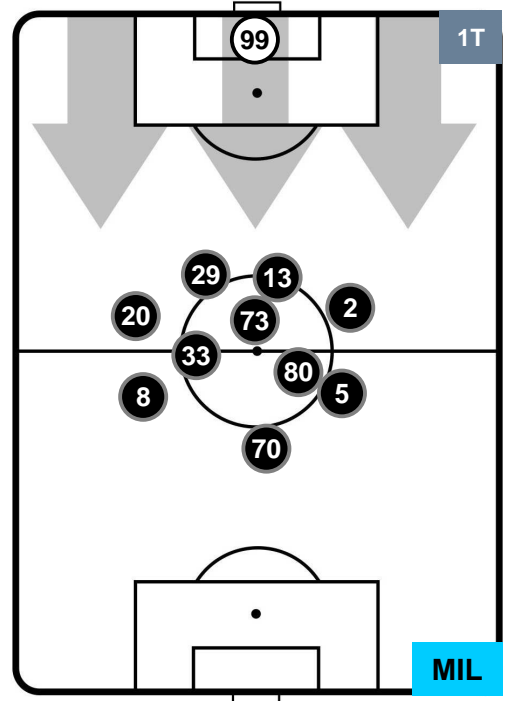

PALERMO

PAL 1

2 MIL

MILAN

POSIZIONI MEDIE

- Legenda:**
- 1ª Sostituzione ● Giocatore Entrato ● Giocatore Uscito
 - 2ª Sostituzione ● Giocatore Entrato ● Giocatore Uscito Giocatore Entrato in sostituzione di ●
 - 3ª Sostituzione ● Giocatore Entrato ● Giocatore Uscito Giocatore Entrato in sostituzione di ●

PALERMO

PAL 1

2 MIL

MILAN

POSIZIONI MEDIE POSSESSO PALLA (proprio)

- Legenda:**
- 1ª Sostituzione ● Giocatore Entrato ● Giocatore Uscito
 - 2ª Sostituzione ● Giocatore Entrato ● Giocatore Uscito ■ Giocatore Entrato in sostituzione di ●
 - 3ª Sostituzione ● Giocatore Entrato ● Giocatore Uscito ■ Giocatore Entrato in sostituzione di ●