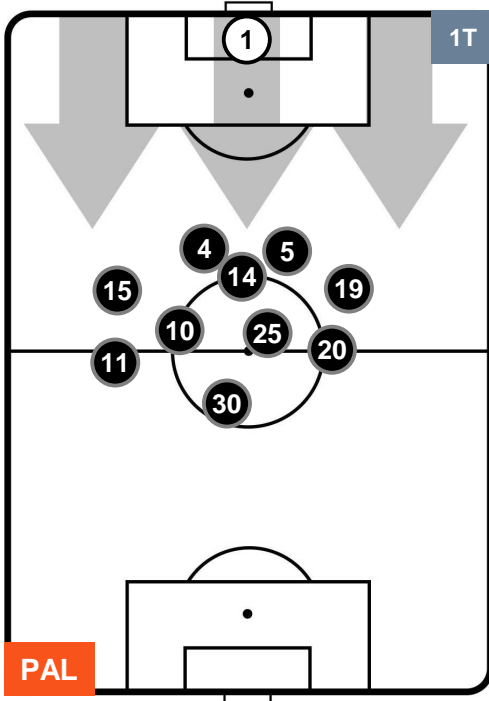

PALERMO

PAL 1

2 MIL

MILAN

POSIZIONI MEDIE

- Legenda:**
- 1ª Sostituzione ● Giocatore Entrato ● Giocatore Uscito
 - 2ª Sostituzione ● Giocatore Entrato ● Giocatore Uscito Giocatore Entrato in sostituzione di ●
 - 3ª Sostituzione ● Giocatore Entrato ● Giocatore Uscito Giocatore Entrato in sostituzione di ●

PALERMO

PAL 1

2 MIL

MILAN

POSIZIONI MEDIE POSSESSO PALLA (proprio)

- Legenda:**
- 1ª Sostituzione ● Giocatore Entrato ● Giocatore Uscito
 - 2ª Sostituzione ● Giocatore Entrato ● Giocatore Uscito ■ Giocatore Entrato in sostituzione di ●
 - 3ª Sostituzione ● Giocatore Entrato ● Giocatore Uscito ■ Giocatore Entrato in sostituzione di ●