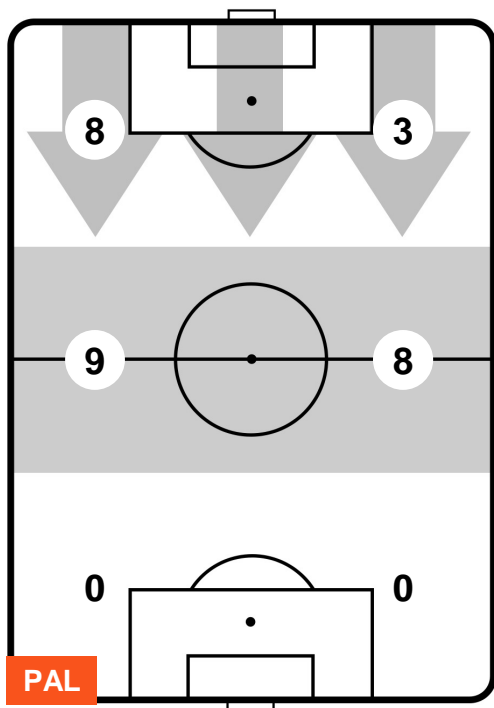

2 MIL

MILAN

ZONE DI TIRO

1	Gol	2
11	In porta	6
4	Fuori Porta	5

CROSS IN GIOCO

PALLE RECUPERATE

PALERMO

PAL 1

2 MIL

MILAN

MVP (Most Valuable Player)

ILIJIA NESTOROVSKI	30
PALERMO	PAL
Ruolo:	Attaccante
Altezza:	1,83m
Peso:	74 Kg
Data Nascita:	12/03/1990
Nazionalità:	MKD
Jog 32% - Run 61% - Sprint 7% Km 9.707	
3.116	5.919
Statistiche	
Gol	1
Occasioni da gol	1
Totale tiri	3
Tiri in porta (Gol)	3(1)
Azioni attacco	7
Falli subiti	3
Minuti giocati	94'