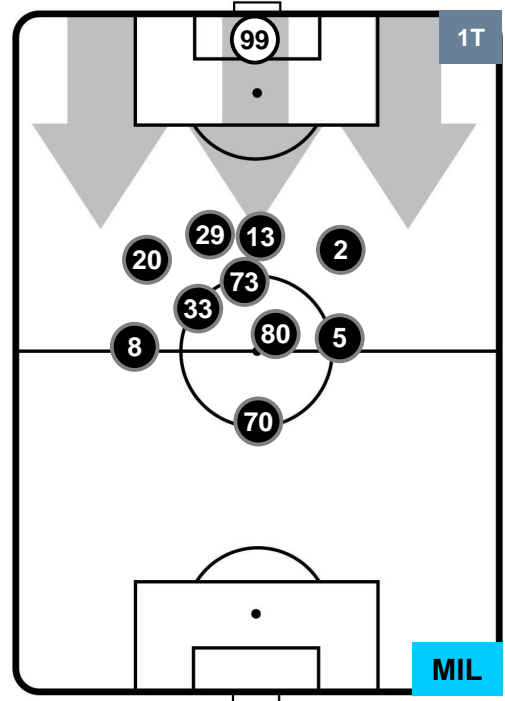

PALERMO

PAL 1

2 MIL

MILAN

POSIZIONI MEDIE

- Legenda:**
- 1ª Sostituzione ● Giocatore Entrato ● Giocatore Uscito
 - 2ª Sostituzione ● Giocatore Entrato ● Giocatore Uscito Giocatore Entrato in sostituzione di ●
 - 3ª Sostituzione ● Giocatore Entrato ● Giocatore Uscito Giocatore Entrato in sostituzione di ●

PALERMO

PAL 1

2 MIL

MILAN

POSIZIONI MEDIE POSSESSO PALLA (proprio)

- Legenda:**
- 1ª Sostituzione ● Giocatore Entrato ● Giocatore Uscito
 - 2ª Sostituzione ● Giocatore Entrato ● Giocatore Uscito ■ Giocatore Entrato in sostituzione di ●
 - 3ª Sostituzione ● Giocatore Entrato ● Giocatore Uscito ■ Giocatore Entrato in sostituzione di ●

PALERMO PAL 1 2 MIL MILAN

POSIZIONI MEDIE POSSESSO PALLA (avversario)

- Legenda:**
- 1ª Sostituzione Giocatore Entrato Giocatore Uscito
 - 2ª Sostituzione Giocatore Entrato Giocatore Uscito Giocatore Entrato in sostituzione di
 - 3ª Sostituzione Giocatore Entrato Giocatore Uscito Giocatore Entrato in sostituzione di