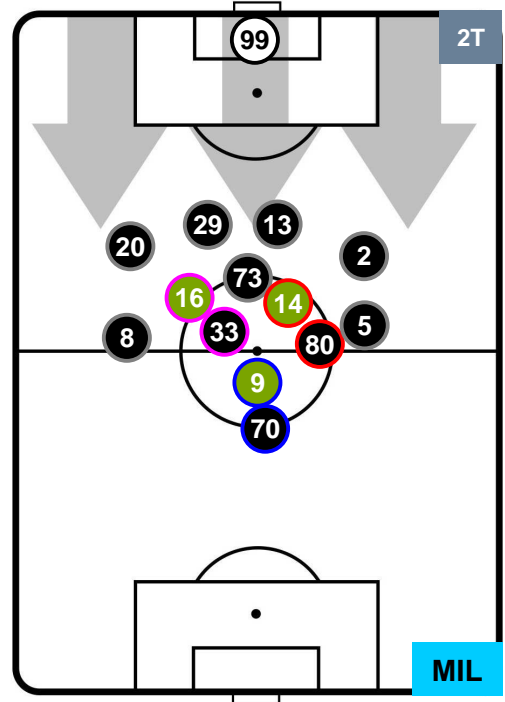

PALERMO

PAL 1

2 MIL

MILAN

POSIZIONI MEDIE

- Legenda:**
- 1ª Sostituzione ● Giocatore Entrato ● Giocatore Uscito
 - 2ª Sostituzione ● Giocatore Entrato ● Giocatore Uscito Giocatore Entrato in sostituzione di ●
 - 3ª Sostituzione ● Giocatore Entrato ● Giocatore Uscito Giocatore Entrato in sostituzione di ●

PALERMO

PAL 1

2 MIL

MILAN

POSIZIONI MEDIE POSSESSO PALLA (proprio)

- Legenda:**
- 1ª Sostituzione ● Giocatore Entrato ● Giocatore Uscito
 - 2ª Sostituzione ● Giocatore Entrato ● Giocatore Uscito ■ Giocatore Entrato in sostituzione di ●
 - 3ª Sostituzione ● Giocatore Entrato ● Giocatore Uscito ■ Giocatore Entrato in sostituzione di ●

PALERMO PAL 1 2 MIL MILAN

POSIZIONI MEDIE POSSESSO PALLA (avversario)

- Legenda:**
- 1ª Sostituzione Giocatore Entrato Giocatore Uscito
 - 2ª Sostituzione Giocatore Entrato Giocatore Uscito Giocatore Entrato in sostituzione di
 - 3ª Sostituzione Giocatore Entrato Giocatore Uscito Giocatore Entrato in sostituzione di