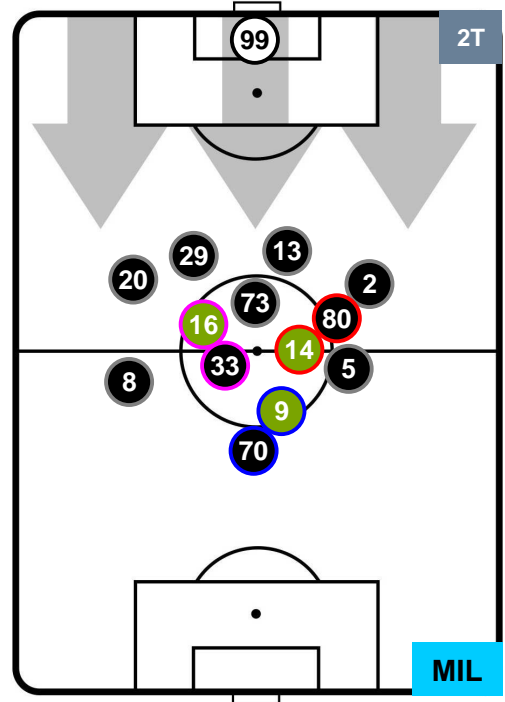

PALERMO

PAL 1

2 MIL

MILAN

POSIZIONI MEDIE

- Legenda:**
- 1ª Sostituzione ● Giocatore Entrato ● Giocatore Uscito
 - 2ª Sostituzione ● Giocatore Entrato ● Giocatore Uscito Giocatore Entrato in sostituzione di ●
 - 3ª Sostituzione ● Giocatore Entrato ● Giocatore Uscito Giocatore Entrato in sostituzione di ●

PALERMO

PAL 1

2 MIL

MILAN

POSIZIONI MEDIE POSSESSO PALLA (proprio)

- Legenda:**
- 1ª Sostituzione ● Giocatore Entrato ● Giocatore Uscito
 - 2ª Sostituzione ● Giocatore Entrato ● Giocatore Uscito ■ Giocatore Entrato in sostituzione di ●
 - 3ª Sostituzione ● Giocatore Entrato ● Giocatore Uscito ■ Giocatore Entrato in sostituzione di ●