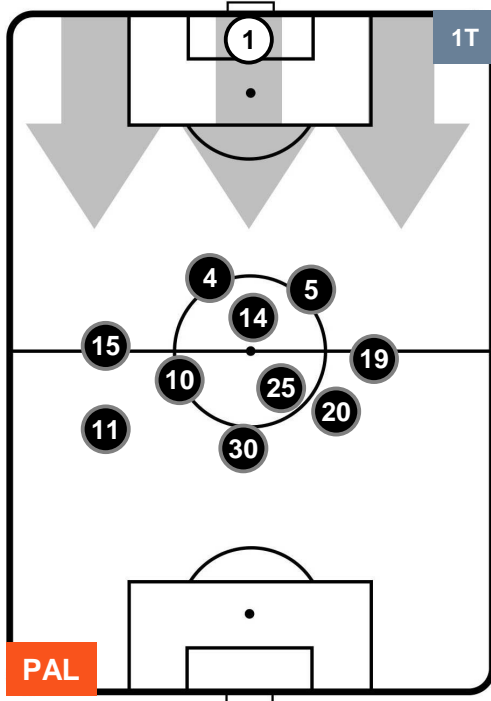

PALERMO

PAL 1

2 MIL

MILAN

POSIZIONI MEDIE

- Legenda:**
- 1ª Sostituzione ● Giocatore Entrato ● Giocatore Uscito
 - 2ª Sostituzione ● Giocatore Entrato ● Giocatore Uscito Giocatore Entrato in sostituzione di ●
 - 3ª Sostituzione ● Giocatore Entrato ● Giocatore Uscito Giocatore Entrato in sostituzione di ●

PALERMO

PAL 1

2 MIL

MILAN

POSIZIONI MEDIE POSSESSO PALLA (proprio)

- Legenda:**
- 1ª Sostituzione ● Giocatore Entrato ● Giocatore Uscito
 - 2ª Sostituzione ● Giocatore Entrato ● Giocatore Uscito ■ Giocatore Entrato in sostituzione di ●
 - 3ª Sostituzione ● Giocatore Entrato ● Giocatore Uscito ■ Giocatore Entrato in sostituzione di ●

PALERMO PAL 1 2 MIL MILAN

POSIZIONI MEDIE POSSESSO PALLA (avversario)

- Legenda:**
- 1ª Sostituzione Giocatore Entrato Giocatore Uscito
 - 2ª Sostituzione Giocatore Entrato Giocatore Uscito Giocatore Entrato in sostituzione di
 - 3ª Sostituzione Giocatore Entrato Giocatore Uscito Giocatore Entrato in sostituzione di