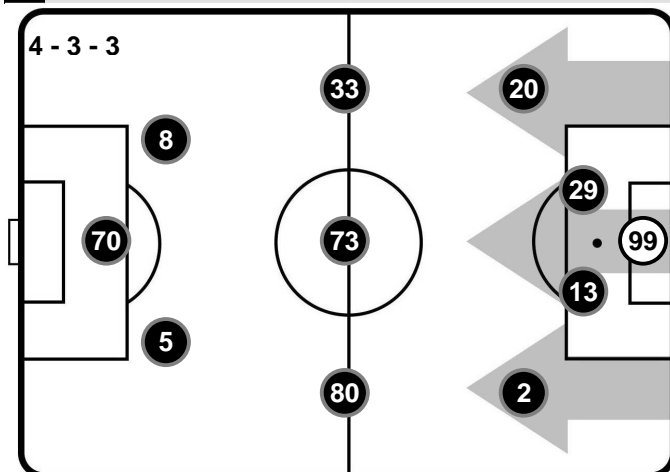

A disposizione

- 1 GABRIEL
- 35 ALESSANDRO PLIZZARI
- 4 RODRIGO ELY
- 7 LUIZ ADRIANO
- 9 GIANLUCA LAPADULA
- 10 KEISUKE HONDA
- 14 MATIAS FERNANDEZ
- 15 GUSTAVO GOMEZ
- 16 ANDREA POLI
- 17 CHRISTIAN ZAPATA
- 23 JOSE' SOSA
- 31 LUCA ANTONELLI

Allenatore: VINCENZO MONTELLA

Arbitro: PAOLO SILVIO MAZZOLENI
Guardalinee: GIANLUCA VUOTO
Guardalinee: VALENTINO FIORITO
Quarto Uomo: GIULIO DOBOSZ
Giudice di Porta: GIANLUCA ROCCHI
Giudice di Porta: DOMENICO CELI