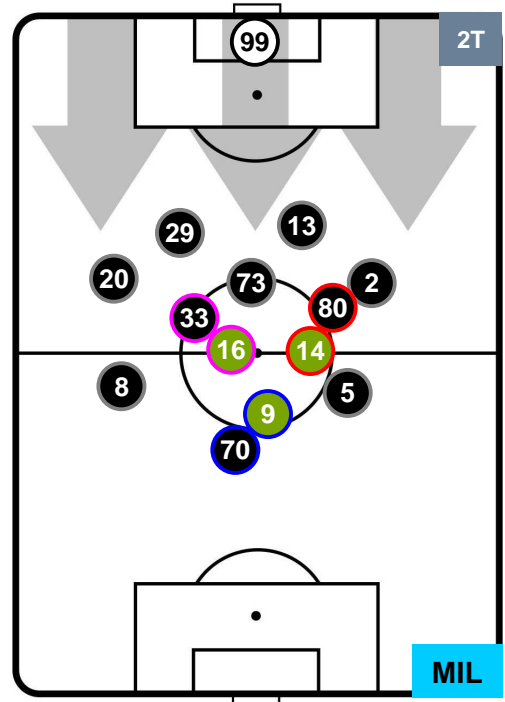

PALERMO

PAL 1

2 MIL

MILAN

POSIZIONI MEDIE

- Legenda:**
- 1ª Sostituzione ● Giocatore Entrato ● Giocatore Uscito
 - 2ª Sostituzione ● Giocatore Entrato ● Giocatore Uscito Giocatore Entrato in sostituzione di ●
 - 3ª Sostituzione ● Giocatore Entrato ● Giocatore Uscito Giocatore Entrato in sostituzione di ●

PALERMO

PAL 1

2 MIL

MILAN

POSIZIONI MEDIE POSSESSO PALLA (proprio)

- Legenda:**
- 1ª Sostituzione ● Giocatore Entrato ● Giocatore Uscito
 - 2ª Sostituzione ● Giocatore Entrato ● Giocatore Uscito ■ Giocatore Entrato in sostituzione di ●
 - 3ª Sostituzione ● Giocatore Entrato ● Giocatore Uscito ■ Giocatore Entrato in sostituzione di ●

PALERMO PAL 1 2 MIL MILAN

POSIZIONI MEDIE POSSESSO PALLA (avversario)

- Legenda:**
- 1ª Sostituzione Giocatore Entrato Giocatore Uscito
 - 2ª Sostituzione Giocatore Entrato Giocatore Uscito Giocatore Entrato in sostituzione di
 - 3ª Sostituzione Giocatore Entrato Giocatore Uscito Giocatore Entrato in sostituzione di