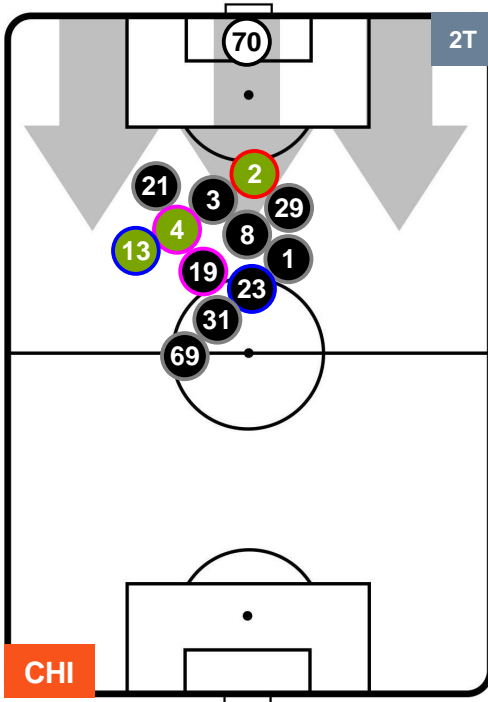

CHIEVOVERONA

CHI 2

1 SAM

SAMPDORIA

POSIZIONI MEDIE POSSESSO PALLA (proprio)

- Legenda:**
- 1ª Sostituzione ● Giocatore Entrato ● Giocatore Uscito
 - 2ª Sostituzione ● Giocatore Entrato ● Giocatore Uscito ■ Giocatore Entrato in sostituzione di ●
 - 3ª Sostituzione ● Giocatore Entrato ● Giocatore Uscito ■ Giocatore Entrato in sostituzione di ●

CHIEVOVERONA

CHI 2

1 SAM

SAMPDORIA

POSIZIONI MEDIE POSSESSO PALLA (avversario)

- Legenda:**
- 1ª Sostituzione ● Giocatore Entrato ● Giocatore Uscito
 - 2ª Sostituzione ● Giocatore Entrato ● Giocatore Uscito Giocatore Entrato in sostituzione di ●
 - 3ª Sostituzione ● Giocatore Entrato ● Giocatore Uscito Giocatore Entrato in sostituzione di ●