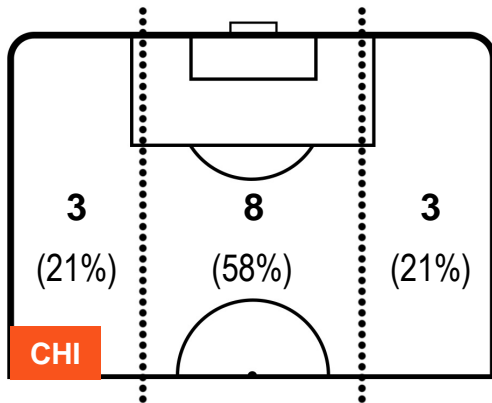

CHIEVOVERONA

CHI 2

1 SAM

SAMPDORIA

POSIZIONI MEDIE POSSESSO PALLA (avversario)

- Legenda:**
- 1ª Sostituzione ● Giocatore Entrato ● Giocatore Uscito
 - 2ª Sostituzione ● Giocatore Entrato ● Giocatore Uscito Giocatore Entrato in sostituzione di ●
 - 3ª Sostituzione ● Giocatore Entrato ● Giocatore Uscito Giocatore Entrato in sostituzione di ●

CHIEVOVERONA

CHI 2

1 SAM

SAMPDORIA

BARICENTRO

BILANCIAMENTO OFFENSIVO

CHIEVOVERONA

CHI 2

1 SAM

SAMPDORIA

ZONE DI TIRO

2	Gol	1
5	In porta	5
6	Fuori Porta	9

CROSS IN GIOCO

PALLE RECUPERATE

CHIEVOVERONA

CHI 2