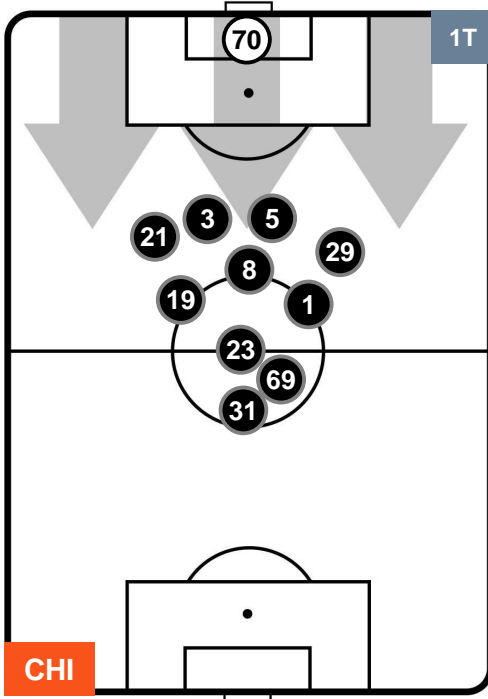

CHIEVOVERONA

CHI 2

1 SAM

SAMPDORIA

POSIZIONI MEDIE POSSESSO PALLA (proprio)

- Legenda:**
- 1ª Sostituzione ● Giocatore Entrato ● Giocatore Uscito
 - 2ª Sostituzione ● Giocatore Entrato ● Giocatore Uscito ■ Giocatore Entrato in sostituzione di ●
 - 3ª Sostituzione ● Giocatore Entrato ● Giocatore Uscito ■ Giocatore Entrato in sostituzione di ●

CHIEVOVERONA

CHI 2

1 SAM

SAMPDORIA

POSIZIONI MEDIE POSSESSO PALLA (avversario)

- Legenda:**
- 1ª Sostituzione ● Giocatore Entrato ● Giocatore Uscito
 - 2ª Sostituzione ● Giocatore Entrato ● Giocatore Uscito Giocatore Entrato in sostituzione di ●
 - 3ª Sostituzione ● Giocatore Entrato ● Giocatore Uscito Giocatore Entrato in sostituzione di ●