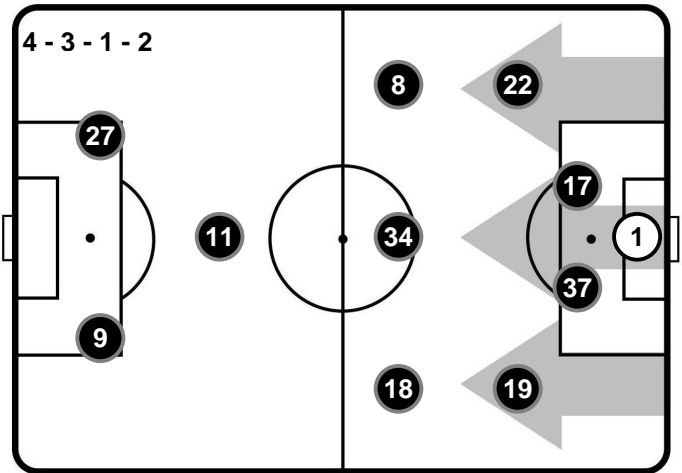

SAMPDORIA

1	CHRISTIAN PUGGIONI (P)
22	JACOPO SALA
17	ANGELO PALOMBO
37	MILAN SKRINIAR
19	VASCO REGINI
8	EDGAR BARRETO
34	LUCAS TORREIRA
18	DENNIS PRAET
11	RICARDO ALVAREZ
27	FABIO QUAGLIARELLA
9	LUIS MURIEL