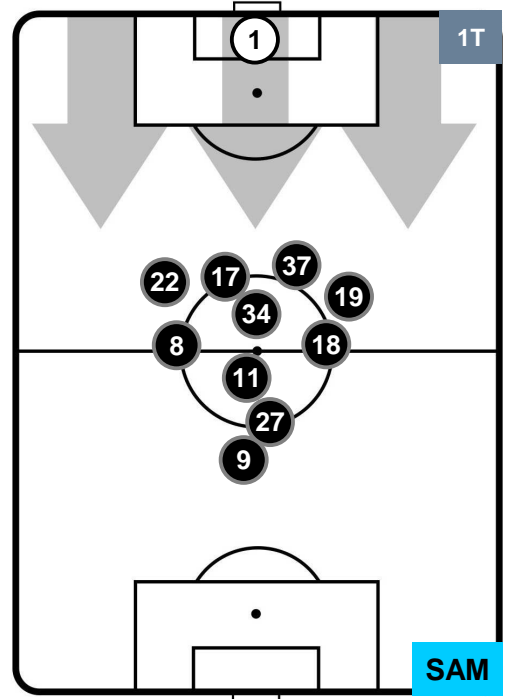

CHIEVOVERONA

CHI 2

1 SAM

SAMPDORIA

POSIZIONI MEDIE POSSESSO PALLA (proprio)

- Legenda:**
- 1ª Sostituzione ● Giocatore Entrato ● Giocatore Uscito
 - 2ª Sostituzione ● Giocatore Entrato ● Giocatore Uscito ■ Giocatore Entrato in sostituzione di ●
 - 3ª Sostituzione ● Giocatore Entrato ● Giocatore Uscito ■ Giocatore Entrato in sostituzione di ●

CHIEVOVERONA

CHI 2

1 SAM

SAMPDORIA

POSIZIONI MEDIE POSSESSO PALLA (avversario)

- Legenda:**
- 1ª Sostituzione ● Giocatore Entrato ● Giocatore Uscito
 - 2ª Sostituzione ● Giocatore Entrato ● Giocatore Uscito Giocatore Entrato in sostituzione di ●
 - 3ª Sostituzione ● Giocatore Entrato ● Giocatore Uscito Giocatore Entrato in sostituzione di ●