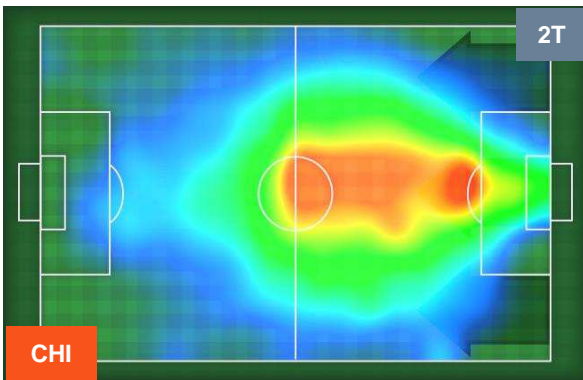

CHIEVOVERONA

CHI 2

1 SAM

SAMPDORIA

HEATMAP

CHIEVOVERONA

CHI 2

1 SAM

SAMPDORIA

POSIZIONI MEDIE

- Legenda:**
- 1ª Sostituzione ● Giocatore Entrato ● Giocatore Uscito
 - 2ª Sostituzione ● Giocatore Entrato ● Giocatore Uscito Giocatore Entrato in sostituzione di ●
 - 3ª Sostituzione ● Giocatore Entrato ● Giocatore Uscito Giocatore Entrato in sostituzione di ●