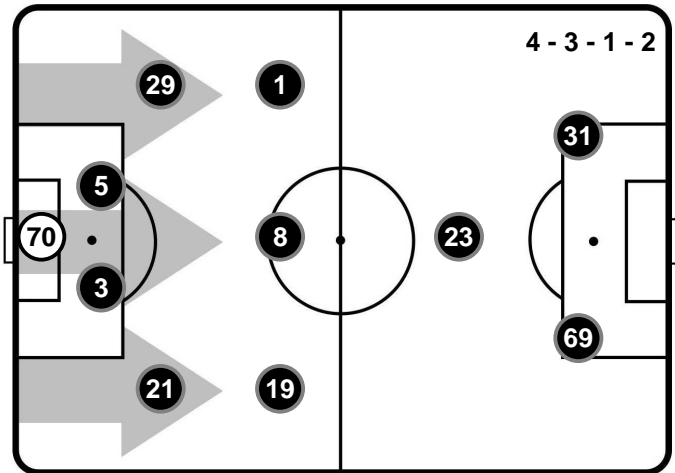

CHIEVOVERONA

CHI 2

1 SAM

SAMPDORIA

FORMAZIONI

CHIEVOVERONA

70	STEFANO SORRENTINO (P)
21	NICOLAS FREY
3	DARIO DAINELLI
5	ALESSANDRO GAMBERINI
29	FABRIZIO CACCIATORE
19	LUCAS CASTRO
8	IVAN RADOVANOVIC
1	JONATHAN DE GUZMAN
23	VALTER BIRSA
69	RICCARDO MEGGIORINI
31	SERGIO PELLISSIER