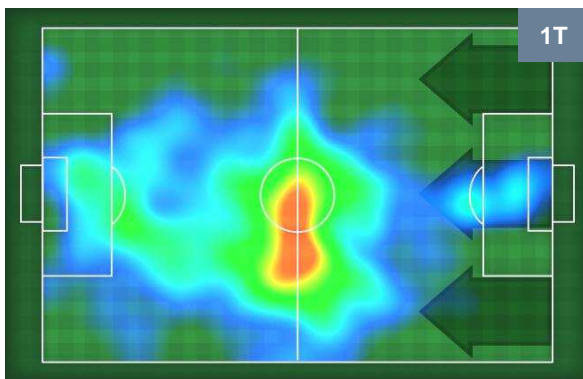

CHIEVOVERONA

CHI 2

1 SAM

SAMPDORIA

MVP (Most Valuable Player)

RICCARDO MEGGIORINI		69
CHIEVOVERONA		CHI
Ruolo:	Attaccante	
Altezza:	1,82m	
Peso:	78 Kg	
Data Nascita:	04/09/1985	
Nazionalità:	ITA	
Jog 27% - Run 63% - Sprint 10%		Km 9.896
2.651	6.233	1.012
Statistiche		
Gol	1	
Occasioni da gol	2	
Totale tiri	3	
Tiri in porta (Gol)	2(1)	
Assist	2	
Azioni attacco	6	
Cross	1	
Palle recuperate	1	
Falli subiti	2	
Minuti giocati	95'	

PATRICK SCHICK		14
SAMPDORIA		SAM
Ruolo:	Attaccante	
Altezza:	1,86m	
Peso:	73 Kg	
Data Nascita:	24/01/1996	
Nazionalità:	CZE	
Jog 24% - Run 66% - Sprint 10%		Km 4.171
1.021	2.756	0.394
Statistiche		
Gol	1	
Occasioni da gol	2	
Totale tiri	2	
Tiri in porta (Gol)	2(1)	
Azioni attacco	2	
Palle recuperate	1	
Falli subiti	1	
Minuti giocati	40'	

HeatMap