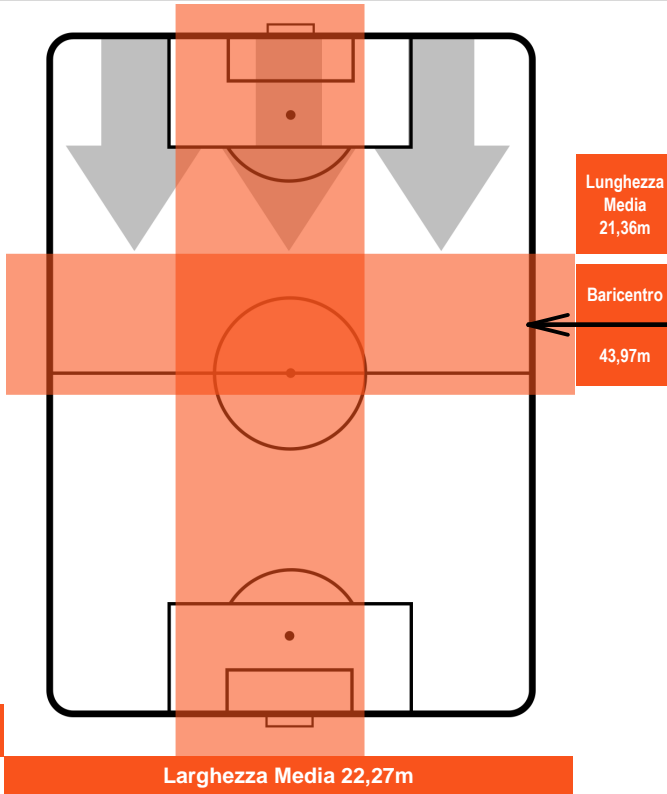

CHIEVOVERONA

CHI 2

1 SAM

SAMPDORIA

POSIZIONI MEDIE POSSESSO PALLA (avversario)

- Legenda:**
- 1ª Sostituzione ● Giocatore Entrato ● Giocatore Uscito
 - 2ª Sostituzione ● Giocatore Entrato ● Giocatore Uscito Giocatore Entrato in sostituzione di ●
 - 3ª Sostituzione ● Giocatore Entrato ● Giocatore Uscito Giocatore Entrato in sostituzione di ●

CHIEVOVERONA

CHI 2

1 SAM

SAMPDORIA

BARICENTRO

BILANCIAMENTO OFFENSIVO

CHIEVOVERONA

CHI 2

1 SAM

SAMPDORIA

ZONE DI TIRO

2	Gol	1
5	In porta	5
6	Fuori Porta	9

CROSS IN GIOCO

PALLE RECUPERATE

CHIEVOVERONA

CHI 2