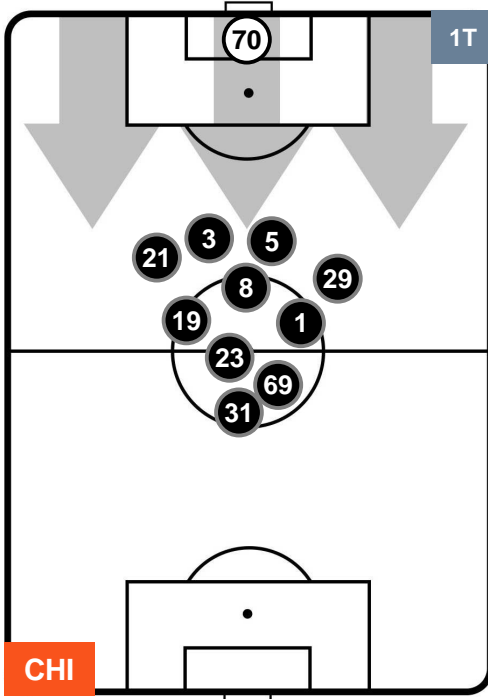

CHIEVOVERONA

CHI 2

1 SAM

SAMPDORIA

HEATMAP

CHIEVOVERONA

CHI 2

1 SAM

SAMPDORIA

POSIZIONI MEDIE

- Legenda:**
- 1ª Sostituzione ● Giocatore Entrato ● Giocatore Uscito
 - 2ª Sostituzione ● Giocatore Entrato ● Giocatore Uscito Giocatore Entrato in sostituzione di ●
 - 3ª Sostituzione ● Giocatore Entrato ● Giocatore Uscito Giocatore Entrato in sostituzione di ●