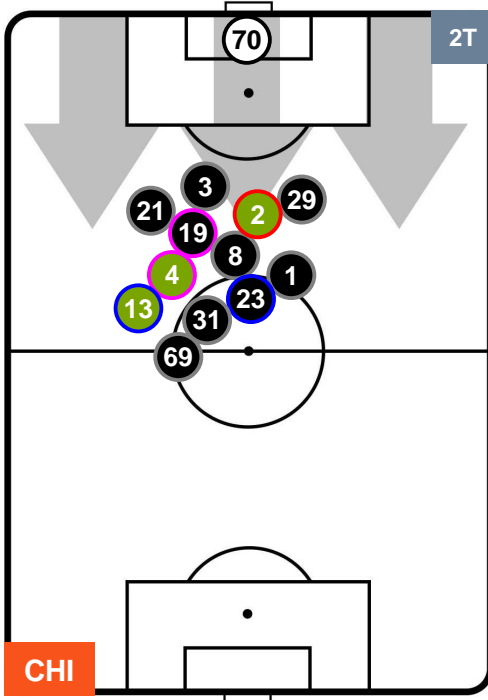

CHIEVOVERONA

CHI 2

1 SAM

SAMPDORIA

HEATMAP

CHIEVOVERONA

CHI 2

1 SAM

SAMPDORIA

POSIZIONI MEDIE

- Legenda:**
- 1ª Sostituzione ● Giocatore Entrato ● Giocatore Uscito
 - 2ª Sostituzione ● Giocatore Entrato ● Giocatore Uscito Giocatore Entrato in sostituzione di ●
 - 3ª Sostituzione ● Giocatore Entrato ● Giocatore Uscito Giocatore Entrato in sostituzione di ●