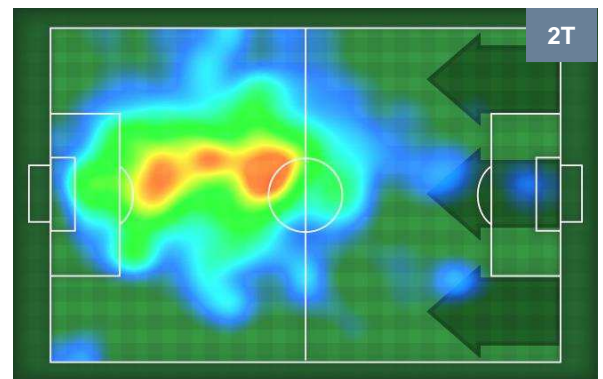

CHIEVOVERONA

CHI 2

1 SAM

SAMPDORIA

MVP (Most Valuable Player)

RICCARDO MEGGIORINI		69
CHIEVOVERONA		CHI
Ruolo:	Attaccante	
Altezza:	1,82m	
Peso:	78 Kg	
Data Nascita:	04/09/1985	
Nazionalità:	ITA	
Jog 27% - Run 63% - Sprint 10%		Km 9.896
2.651	6.233	1.012
Statistiche		
Gol	1	
Occasioni da gol	2	
Totale tiri	3	
Tiri in porta (Gol)	2(1)	
Assist	2	
Azioni attacco	6	
Cross	1	
Palle recuperate	1	
Falli subiti	2	
Minuti giocati	95'	

PATRICK SCHICK		14
SAMPDORIA		SAM
Ruolo:	Attaccante	
Altezza:	1,86m	
Peso:	73 Kg	
Data Nascita:	24/01/1996	
Nazionalità:	CZE	
Jog 24% - Run 66% - Sprint 10%		Km 4.171
1.021	2.756	0.394
Statistiche		
Gol	1	
Occasioni da gol	2	
Totale tiri	2	
Tiri in porta (Gol)	2(1)	
Azioni attacco	2	
Palle recuperate	1	
Falli subiti	1	
Minuti giocati	40'	

HeatMap