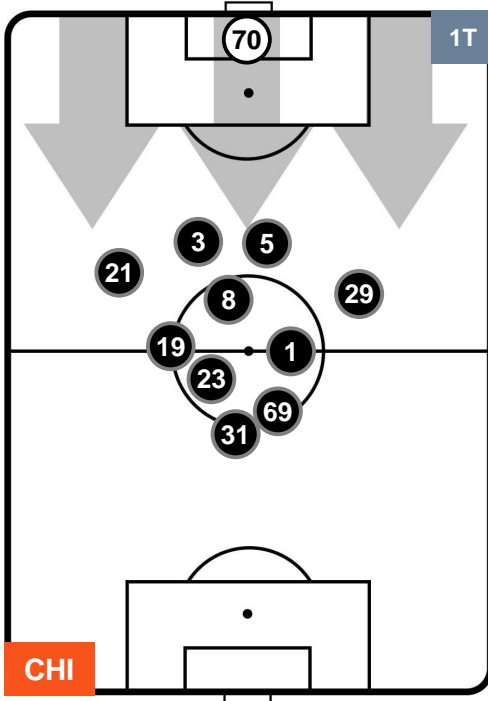

SAMPDORIA

POSIZIONI MEDIE

- Legenda:**
- 1ª Sostituzione ● Giocatore Entrato ● Giocatore Uscito
 - 2ª Sostituzione ● Giocatore Entrato ● Giocatore Uscito Giocatore Entrato in sostituzione di ●
 - 3ª Sostituzione ● Giocatore Entrato ● Giocatore Uscito Giocatore Entrato in sostituzione di ●

CHIEVOVERONA

CHI 2

1 SAM

SAMPDORIA

POSIZIONI MEDIE POSSESSO PALLA (proprio)

- Legenda:**
- 1ª Sostituzione ● Giocatore Entrato ● Giocatore Uscito
 - 2ª Sostituzione ● Giocatore Entrato ● Giocatore Uscito ■ Giocatore Entrato in sostituzione di ●
 - 3ª Sostituzione ● Giocatore Entrato ● Giocatore Uscito ■ Giocatore Entrato in sostituzione di ●

CHIEVOVERONA

CHI 2

1 SAM

SAMPDORIA

POSIZIONI MEDIE POSSESSO PALLA (avversario)

- Legenda:**
- 1ª Sostituzione ● Giocatore Entrato ● Giocatore Uscito
 - 2ª Sostituzione ● Giocatore Entrato ● Giocatore Uscito Giocatore Entrato in sostituzione di ●
 - 3ª Sostituzione ● Giocatore Entrato ● Giocatore Uscito Giocatore Entrato in sostituzione di ●