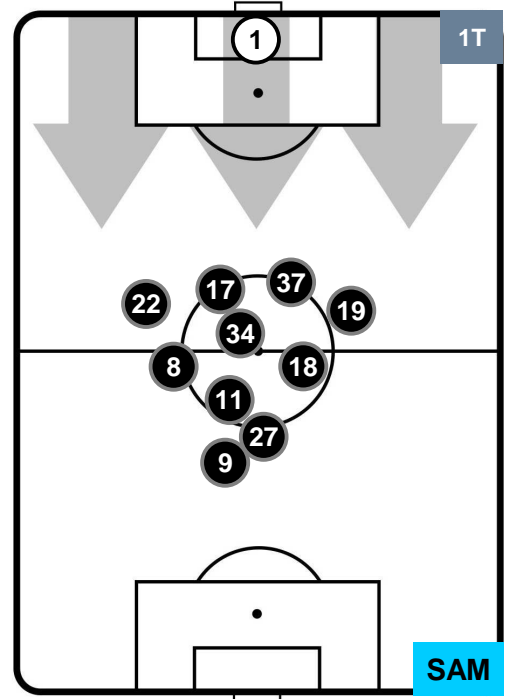

CHIEVOVERONA

CHI 2

1 SAM

SAMPDORIA

HEATMAP

CHIEVOVERONA

CHI 2

1 SAM

SAMPDORIA

POSIZIONI MEDIE

- Legenda:**
- 1ª Sostituzione ● Giocatore Entrato ● Giocatore Uscito
 - 2ª Sostituzione ● Giocatore Entrato ● Giocatore Uscito Giocatore Entrato in sostituzione di ●
 - 3ª Sostituzione ● Giocatore Entrato ● Giocatore Uscito Giocatore Entrato in sostituzione di ●