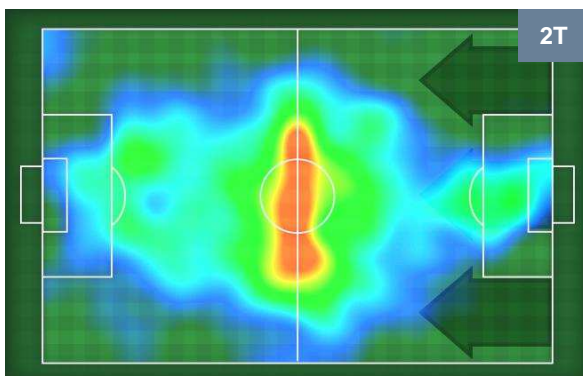

CHIEVOVERONA

CHI 2

1 SAM

SAMPDORIA

MVP (Most Valuable Player)

RICCARDO MEGGIORINI		69
CHIEVOVERONA		CHI
Ruolo:	Attaccante	
Altezza:	1,82m	
Peso:	78 Kg	
Data Nascita:	04/09/1985	
Nazionalità:	ITA	
Jog 27% - Run 63% - Sprint 10%		Km 9.896
2.651	6.233	1.012
Statistiche		
Gol	1	
Occasioni da gol	2	
Totale tiri	3	
Tiri in porta (Gol)	2(1)	
Assist	2	
Azioni attacco	6	
Cross	1	
Palle recuperate	1	
Falli subiti	2	
Minuti giocati	95'	

PATRICK SCHICK		14
SAMPDORIA		SAM
Ruolo:	Attaccante	
Altezza:	1,86m	
Peso:	73 Kg	
Data Nascita:	24/01/1996	
Nazionalità:	CZE	
Jog 24% - Run 66% - Sprint 10%		Km 4.171
1.021	2.756	0.394
Statistiche		
Gol	1	
Occasioni da gol	2	
Totale tiri	2	
Tiri in porta (Gol)	2(1)	
Azioni attacco	2	
Palle recuperate	1	
Falli subiti	1	
Minuti giocati	40'	

HeatMap