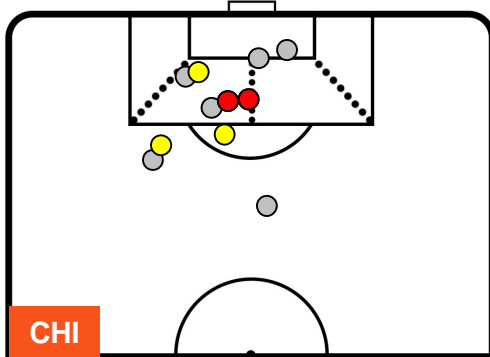

CHIEVOVERONA

CHI 2

1 SAM

SAMPDORIA

POSIZIONI MEDIE POSSESSO PALLA (avversario)

- Legenda:**
- 1ª Sostituzione ● Giocatore Entrato ● Giocatore Uscito
 - 2ª Sostituzione ● Giocatore Entrato ● Giocatore Uscito Giocatore Entrato in sostituzione di ●
 - 3ª Sostituzione ● Giocatore Entrato ● Giocatore Uscito Giocatore Entrato in sostituzione di ●

CHIEVOVERONA

CHI 2

1 SAM

SAMPDORIA

BARICENTRO

BILANCIAMENTO OFFENSIVO

CHIEVOVERONA

CHI 2

1 SAM

SAMPDORIA

ZONE DI TIRO

2	Gol	1
5	In porta	5
6	Fuori Porta	9

CROSS IN GIOCO

PALLE RECUPERATE

CHIEVOVERONA

CHI 2