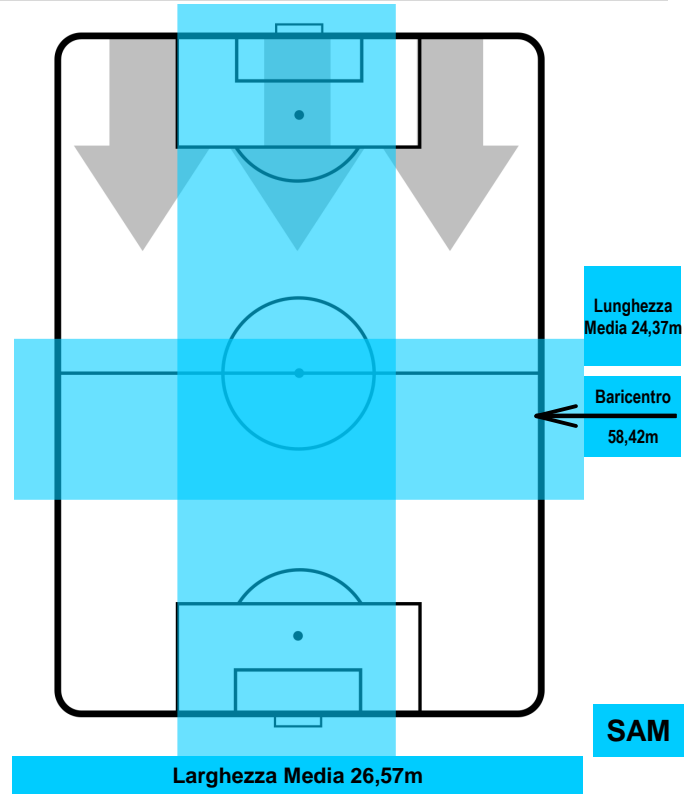

CHIEVOVERONA

CHI 2

1 SAM

SAMPDORIA

BARICENTRO