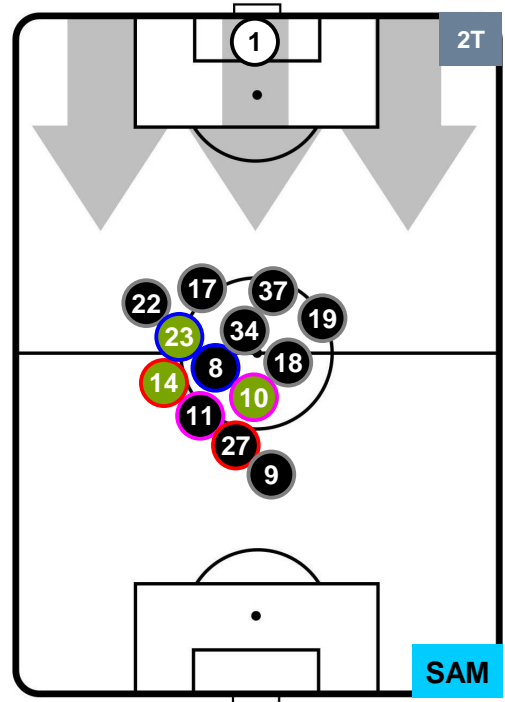

CHIEVOVERONA

CHI 2

1 SAM

SAMPDORIA

POSIZIONI MEDIE POSSESSO PALLA (proprio)

- Legenda:**
- 1ª Sostituzione ● Giocatore Entrato ● Giocatore Uscito
 - 2ª Sostituzione ● Giocatore Entrato ● Giocatore Uscito ■ Giocatore Entrato in sostituzione di ●
 - 3ª Sostituzione ● Giocatore Entrato ● Giocatore Uscito ■ Giocatore Entrato in sostituzione di ●

CHIEVOVERONA

CHI 2

1 SAM

SAMPDORIA

POSIZIONI MEDIE POSSESSO PALLA (avversario)

- Legenda:**
- 1ª Sostituzione ● Giocatore Entrato ● Giocatore Uscito
 - 2ª Sostituzione ● Giocatore Entrato ● Giocatore Uscito Giocatore Entrato in sostituzione di ●
 - 3ª Sostituzione ● Giocatore Entrato ● Giocatore Uscito Giocatore Entrato in sostituzione di ●