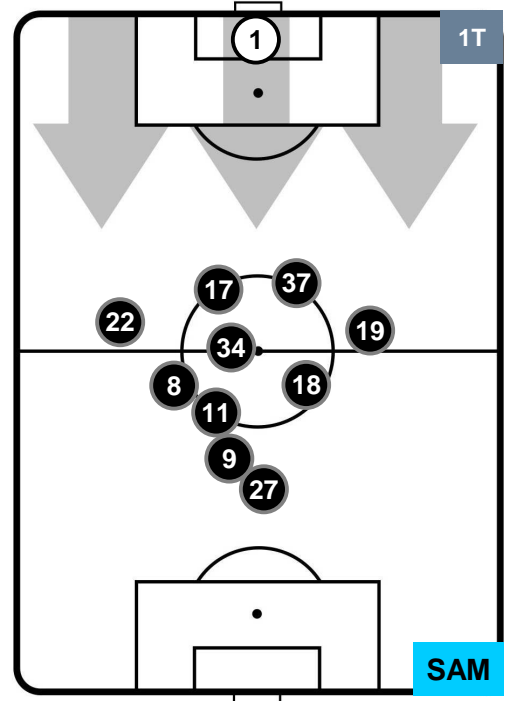

SAMPDORIA

POSIZIONI MEDIE

- Legenda:**
- 1ª Sostituzione ● Giocatore Entrato ● Giocatore Uscito
 - 2ª Sostituzione ● Giocatore Entrato ● Giocatore Uscito Giocatore Entrato in sostituzione di ●
 - 3ª Sostituzione ● Giocatore Entrato ● Giocatore Uscito Giocatore Entrato in sostituzione di ●

CHIEVOVERONA

CHI 2

1 SAM

SAMPDORIA

POSIZIONI MEDIE POSSESSO PALLA (proprio)

- Legenda:**
- 1ª Sostituzione ● Giocatore Entrato ● Giocatore Uscito
 - 2ª Sostituzione ● Giocatore Entrato ● Giocatore Uscito ■ Giocatore Entrato in sostituzione di ●
 - 3ª Sostituzione ● Giocatore Entrato ● Giocatore Uscito ■ Giocatore Entrato in sostituzione di ●

CHIEVOVERONA

CHI 2

1 SAM

SAMPDORIA

POSIZIONI MEDIE POSSESSO PALLA (avversario)

- Legenda:**
- 1ª Sostituzione ● Giocatore Entrato ● Giocatore Uscito
 - 2ª Sostituzione ● Giocatore Entrato ● Giocatore Uscito Giocatore Entrato in sostituzione di ●
 - 3ª Sostituzione ● Giocatore Entrato ● Giocatore Uscito Giocatore Entrato in sostituzione di ●