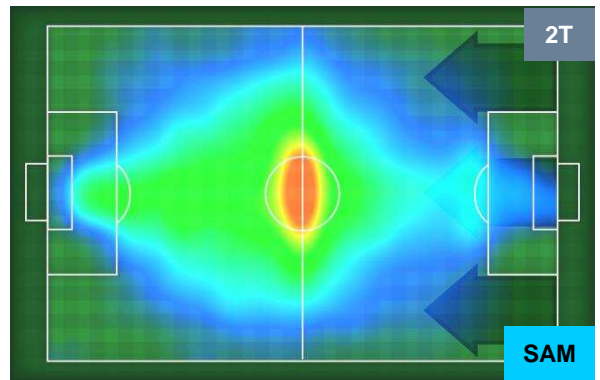

CHIEVOVERONA

CHI 2

1 SAM

SAMPDORIA

HEATMAP

CHIEVOVERONA

CHI 2

1 SAM

SAMPDORIA

POSIZIONI MEDIE

- Legenda:**
- 1ª Sostituzione ● Giocatore Entrato ● Giocatore Uscito
 - 2ª Sostituzione ● Giocatore Entrato ● Giocatore Uscito Giocatore Entrato in sostituzione di ●
 - 3ª Sostituzione ● Giocatore Entrato ● Giocatore Uscito Giocatore Entrato in sostituzione di ●