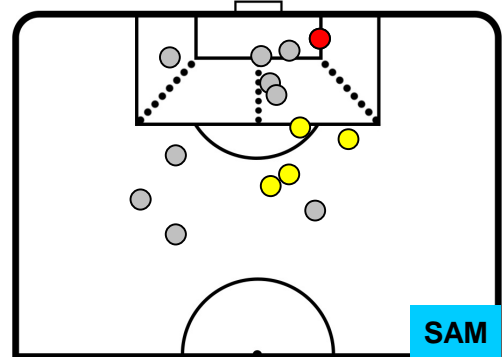

1 SAM

SAMPDORIA

ZONE DI TIRO

2	Gol	1
5	In porta	5
6	Fuori Porta	9

CROSS IN GIOCO

PALLE RECUPERATE

CHIEVOVERONA

CHI 2

1 SAM

SAMPDORIA

MVP (Most Valuable Player)

RICCARDO MEGGIORINI		69
CHIEVOVERONA		CHI
Ruolo:	Attaccante	
Altezza:	1,82m	
Peso:	78 Kg	
Data Nascita:	04/09/1985	
Nazionalità:	ITA	
Jog 27% - Run 63% - Sprint 10%		Km 9.896
2.651	6.233	1.012
Statistiche		
Gol	1	
Occasioni da gol	2	
Totale tiri	3	
Tiri in porta (Gol)	2(1)	
Assist	2	
Azioni attacco	6	
Cross	1	
Palle recuperate	1	
Falli subiti	2	
Minuti giocati	95'	

PATRICK SCHICK		14
SAMPDORIA		SAM
Ruolo:	Attaccante	
Altezza:	1,86m	
Peso:	73 Kg	
Data Nascita:	24/01/1996	
Nazionalità:	CZE	
Jog 24% - Run 66% - Sprint 10%		Km 4.171
1.021	2.756	0.394
Statistiche		
Gol	1	
Occasioni da gol	2	
Totale tiri	2	
Tiri in porta (Gol)	2(1)	
Azioni attacco	2	
Palle recuperate	1	
Falli subiti	1	
Minuti giocati	40'	