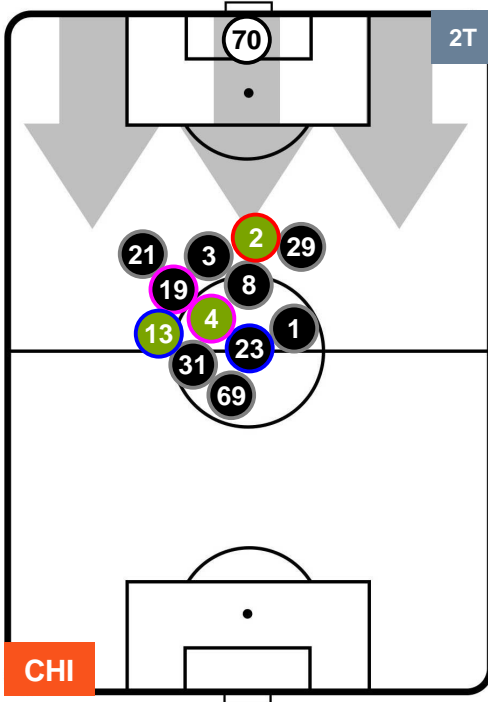

SAMPDORIA

POSIZIONI MEDIE

- Legenda:**
- 1ª Sostituzione ● Giocatore Entrato ● Giocatore Uscito
 - 2ª Sostituzione ● Giocatore Entrato ● Giocatore Uscito Giocatore Entrato in sostituzione di ●
 - 3ª Sostituzione ● Giocatore Entrato ● Giocatore Uscito Giocatore Entrato in sostituzione di ●

CHIEVOVERONA

CHI 2

1 SAM

SAMPDORIA

POSIZIONI MEDIE POSSESSO PALLA (proprio)

- Legenda:**
- 1ª Sostituzione ● Giocatore Entrato ● Giocatore Uscito
 - 2ª Sostituzione ● Giocatore Entrato ● Giocatore Uscito ■ Giocatore Entrato in sostituzione di ●
 - 3ª Sostituzione ● Giocatore Entrato ● Giocatore Uscito ■ Giocatore Entrato in sostituzione di ●

CHIEVOVERONA

CHI 2

1 SAM

SAMPDORIA

POSIZIONI MEDIE POSSESSO PALLA (avversario)

- Legenda:**
- 1ª Sostituzione ● Giocatore Entrato ● Giocatore Uscito
 - 2ª Sostituzione ● Giocatore Entrato ● Giocatore Uscito Giocatore Entrato in sostituzione di ●
 - 3ª Sostituzione ● Giocatore Entrato ● Giocatore Uscito Giocatore Entrato in sostituzione di ●