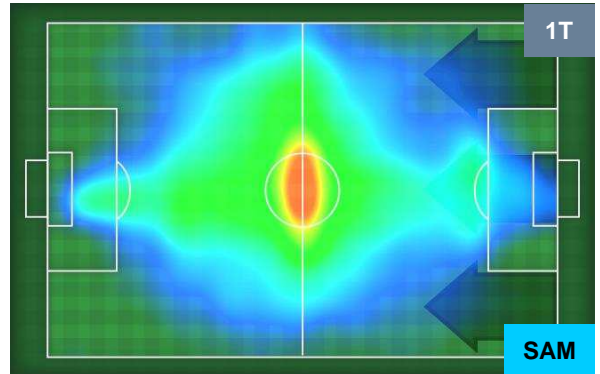

CHIEVOVERONA

CHI 2

1 SAM

SAMPDORIA

HEATMAP

CHIEVOVERONA

CHI 2

1 SAM

SAMPDORIA

POSIZIONI MEDIE

- Legenda:**
- 1ª Sostituzione ● Giocatore Entrato ● Giocatore Uscito
 - 2ª Sostituzione ● Giocatore Entrato ● Giocatore Uscito Giocatore Entrato in sostituzione di ●
 - 3ª Sostituzione ● Giocatore Entrato ● Giocatore Uscito Giocatore Entrato in sostituzione di ●