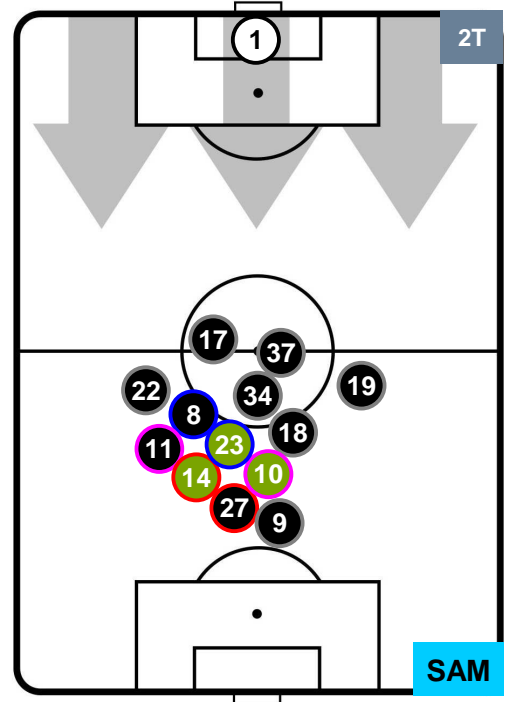

SAMPDORIA

POSIZIONI MEDIE

- Legenda:**
- 1ª Sostituzione ● Giocatore Entrato ● Giocatore Uscito
 - 2ª Sostituzione ● Giocatore Entrato ● Giocatore Uscito Giocatore Entrato in sostituzione di ●
 - 3ª Sostituzione ● Giocatore Entrato ● Giocatore Uscito Giocatore Entrato in sostituzione di ●

CHIEVOVERONA

CHI 2

1 SAM

SAMPDORIA

POSIZIONI MEDIE POSSESSO PALLA (proprio)

- Legenda:**
- 1ª Sostituzione ● Giocatore Entrato ● Giocatore Uscito
 - 2ª Sostituzione ● Giocatore Entrato ● Giocatore Uscito ■ Giocatore Entrato in sostituzione di ●
 - 3ª Sostituzione ● Giocatore Entrato ● Giocatore Uscito ■ Giocatore Entrato in sostituzione di ●

CHIEVOVERONA

CHI 2

1 SAM

SAMPDORIA

POSIZIONI MEDIE POSSESSO PALLA (avversario)

- Legenda:**
- 1ª Sostituzione ● Giocatore Entrato ● Giocatore Uscito
 - 2ª Sostituzione ● Giocatore Entrato ● Giocatore Uscito Giocatore Entrato in sostituzione di ●
 - 3ª Sostituzione ● Giocatore Entrato ● Giocatore Uscito Giocatore Entrato in sostituzione di ●