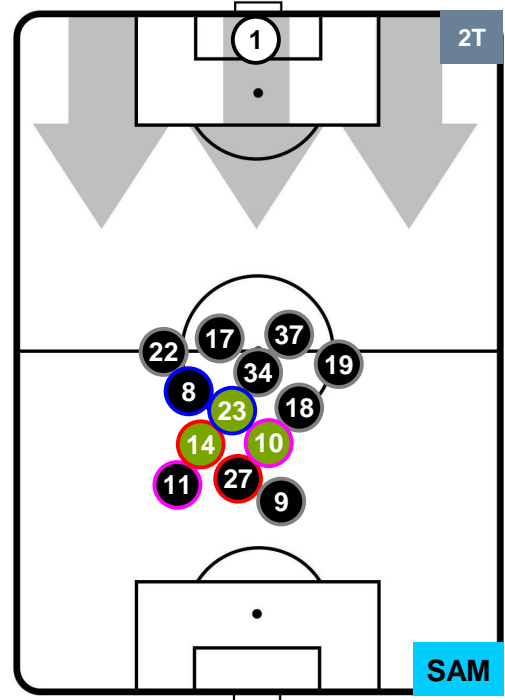

CHIEVOVERONA

CHI 2

1 SAM

SAMPDORIA

HEATMAP

CHIEVOVERONA

CHI 2

1 SAM

SAMPDORIA

POSIZIONI MEDIE

- Legenda:**
- 1ª Sostituzione ● Giocatore Entrato ● Giocatore Uscito
 - 2ª Sostituzione ● Giocatore Entrato ● Giocatore Uscito Giocatore Entrato in sostituzione di ●
 - 3ª Sostituzione ● Giocatore Entrato ● Giocatore Uscito Giocatore Entrato in sostituzione di ●