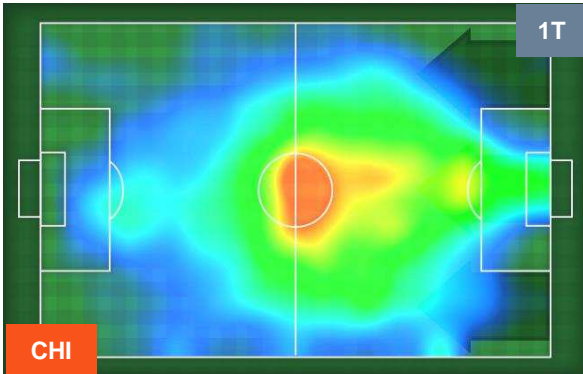

CHIEVOVERONA

CHI 2

1 SAM

SAMPDORIA

HEATMAP

CHIEVOVERONA

CHI 2

1 SAM

SAMPDORIA

POSIZIONI MEDIE

- Legenda:**
- 1ª Sostituzione ● Giocatore Entrato ● Giocatore Uscito
 - 2ª Sostituzione ● Giocatore Entrato ● Giocatore Uscito Giocatore Entrato in sostituzione di ●
 - 3ª Sostituzione ● Giocatore Entrato ● Giocatore Uscito Giocatore Entrato in sostituzione di ●