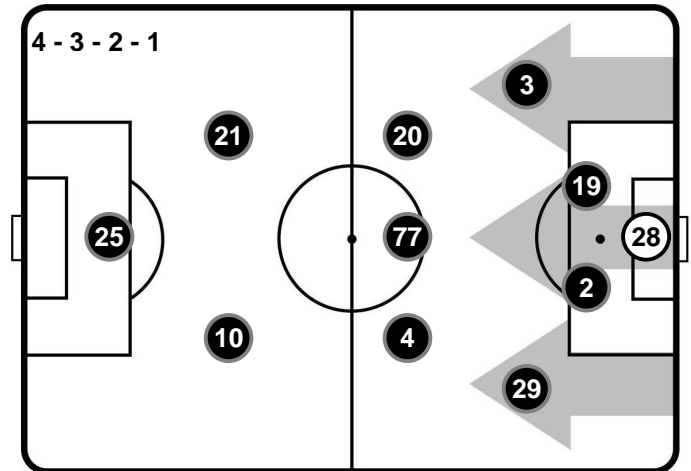

A disposizione

- 1 RAFAEL
- 13 ROBERTO COLOMBO
- 8 DAVIDE DI GENNARO
- 12 SENNA MIANGUE
- 22 MARCO BORRIELLO
- 24 MARCO CAPUANO
- 30 ALESSANDRO DEIOLA
- 32 VICTOR IBARBO
- 35 BARTOSZ SALAMON

Allenatore: MASSIMO RASTELLI

Arbitro: DAVIDE MASSA
Guardalinee: SERGIO RANGHETTI
Guardalinee: STEFANO DEL GIOVANE
Quarto Uomo: STEFANO LIBERTI
Giudice di Porta: LUCA PAIRETTO
Giudice di Porta: ANTONIO DI MARTINO