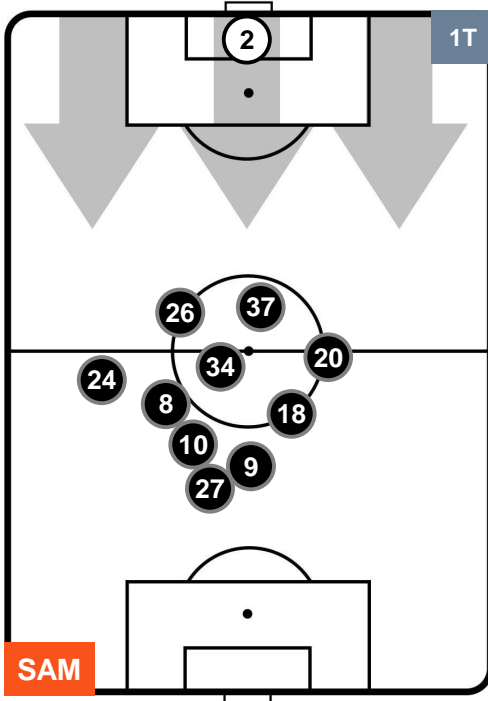

SAM 1

1 CAG

CAGLIARI

POSIZIONI MEDIE

- Legenda:**
- 1ª Sostituzione
 - Giocatore Entrato
 - Giocatore Uscito
 - 2ª Sostituzione
 - Giocatore Entrato
 - Giocatore Uscito
 - Giocatore Entrato in sostituzione di
 - 3ª Sostituzione
 - Giocatore Entrato
 - Giocatore Uscito
 - Giocatore Entrato in sostituzione di

SAMPDORIA

SAM 1

1 CAG

CAGLIARI

POSIZIONI MEDIE POSSESSO PALLA (proprio)

- Legenda:**
- 1ª Sostituzione Giocatore Entrato Giocatore Uscito
 - 2ª Sostituzione Giocatore Entrato Giocatore Uscito Giocatore Entrato in sostituzione di
 - 3ª Sostituzione Giocatore Entrato Giocatore Uscito Giocatore Entrato in sostituzione di