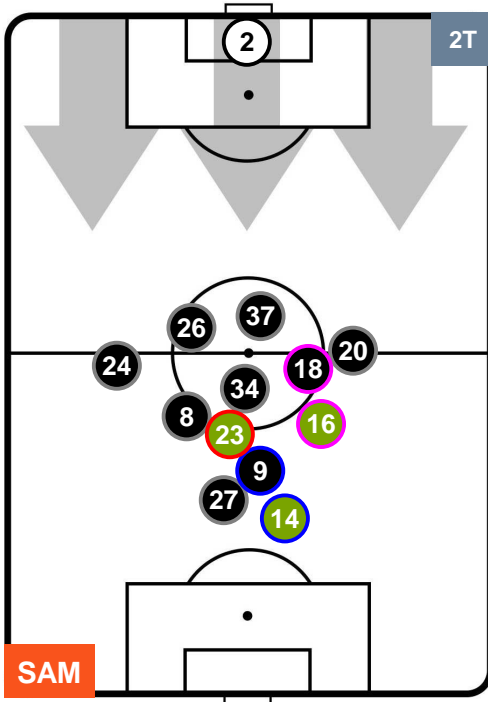

SAMPDORIA

SAM 1

1 CAG

CAGLIARI

POSIZIONI MEDIE POSSESSO PALLA (proprio)

- Legenda:**
- 1ª Sostituzione Giocatore Entrato Giocatore Uscito
 - 2ª Sostituzione Giocatore Entrato Giocatore Uscito Giocatore Entrato in sostituzione di
 - 3ª Sostituzione Giocatore Entrato Giocatore Uscito Giocatore Entrato in sostituzione di