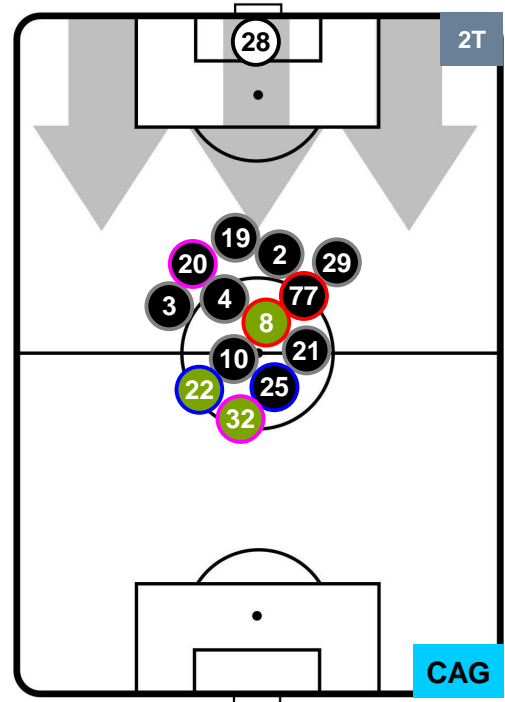

Jog-Run-Sprint (km 99.942)

Jog	Run	Sprint
28.151	63.878	7.913

SAMPDORIA

SAM 1

1 CAG

CAGLIARI

HEATMAP

SAMPDORIA

SAM 1

1 CAG

CAGLIARI

POSIZIONI MEDIE

- Legenda:**
- 1ª Sostituzione
 - Giocatore Entrato
 - Giocatore Uscito
 - 2ª Sostituzione
 - Giocatore Entrato
 - Giocatore Uscito
 - Giocatore Entrato in sostituzione di
 - 3ª Sostituzione
 - Giocatore Entrato
 - Giocatore Uscito
 - Giocatore Entrato in sostituzione di