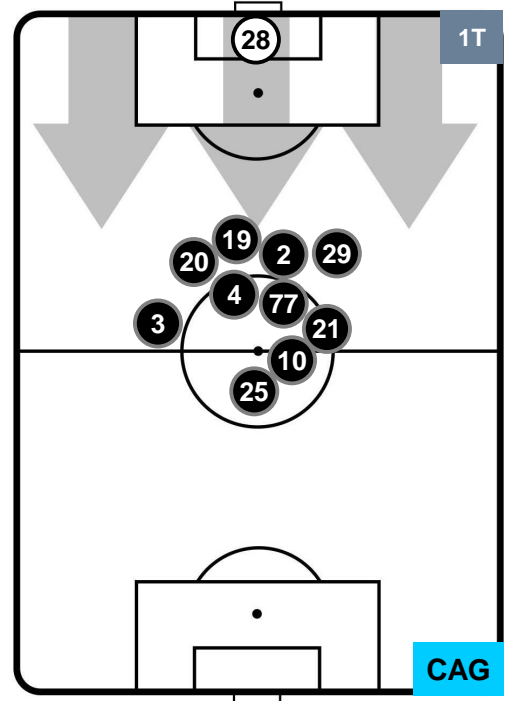

Jog-Run-Sprint (km 99.942)

Jog	Run	Sprint
28.151	63.878	7.913

SAMPDORIA

SAM 1

1 CAG

CAGLIARI

HEATMAP

SAMPDORIA

SAM 1

1 CAG

CAGLIARI

POSIZIONI MEDIE

- Legenda:**
- 1ª Sostituzione
 - Giocatore Entrato
 - Giocatore Uscito
 - 2ª Sostituzione
 - Giocatore Entrato
 - Giocatore Uscito
 - Giocatore Entrato in sostituzione di
 - 3ª Sostituzione
 - Giocatore Entrato
 - Giocatore Uscito
 - Giocatore Entrato in sostituzione di