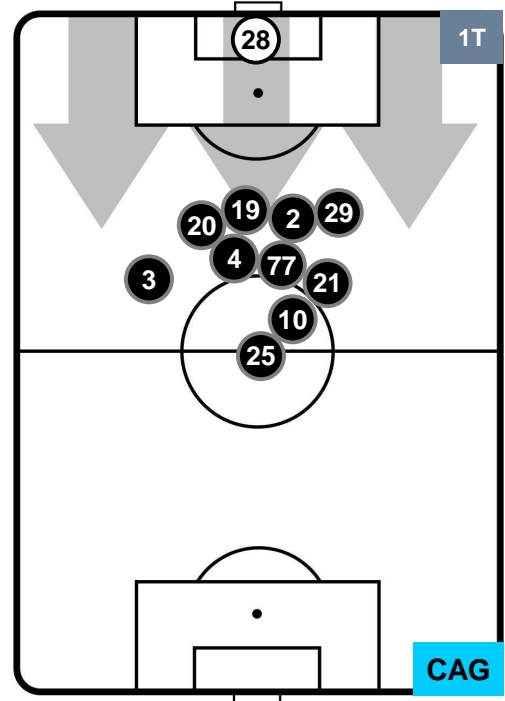

SAMPDORIA

SAM 1

1 CAG

CAGLIARI

POSIZIONI MEDIE POSSESSO PALLA (avversario)

- Legenda:**
- 1ª Sostituzione Giocatore Entrato Giocatore Uscito
 - 2ª Sostituzione Giocatore Entrato Giocatore Uscito Giocatore Entrato in sostituzione di
 - 3ª Sostituzione Giocatore Entrato Giocatore Uscito Giocatore Entrato in sostituzione di