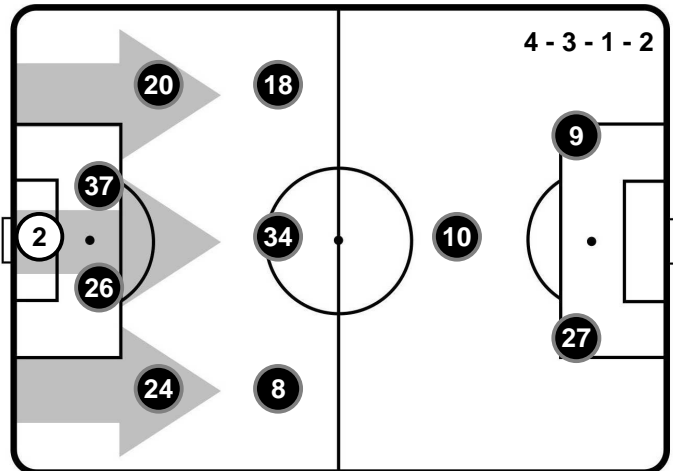

SAMPDORIA

SAM 1

1 CAG

CAGLIARI

FORMAZIONI

SAMPDORIA

- 2 EMILIANO VIVIANO (P)
- 24 BARTOSZ BERESZYNSKI
- 26 MATIAS SILVESTRE
- 37 MILAN SKRINIAR
- 20 DANIEL PAVLOVIC
- 8 EDGAR BARRETO
- 34 LUCAS TORREIRA
- 18 DENNIS PRAET
- 10 BRUNO FERNANDES
- 27 FABIO QUAGLIARELLA
- 9 LUIS MURIEL