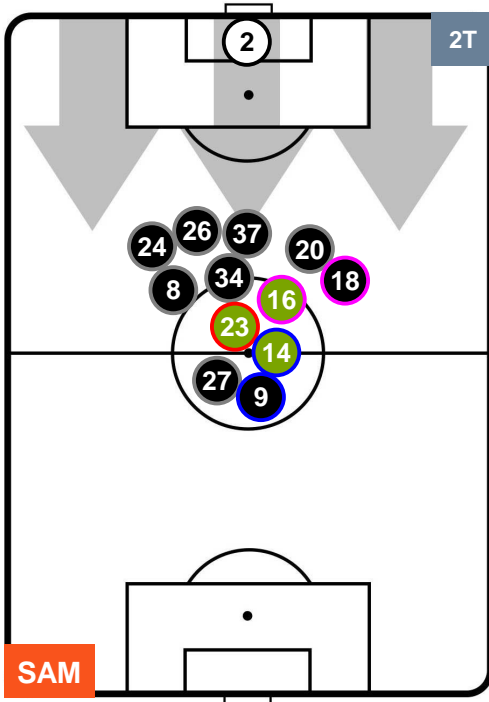

SAMPDORIA

SAM 1

1 CAG

CAGLIARI

POSIZIONI MEDIE POSSESSO PALLA (avversario)

- Legenda:**
- 1ª Sostituzione Giocatore Entrato Giocatore Uscito
 - 2ª Sostituzione Giocatore Entrato Giocatore Uscito Giocatore Entrato in sostituzione di
 - 3ª Sostituzione Giocatore Entrato Giocatore Uscito Giocatore Entrato in sostituzione di