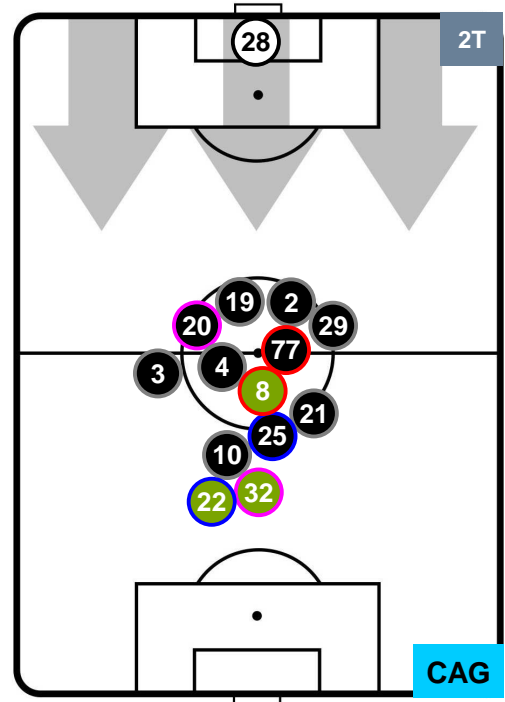

SAM 1

1 CAG

CAGLIARI

POSIZIONI MEDIE

- Legenda:**
- 1ª Sostituzione
 - Giocatore Entrato
 - Giocatore Uscito
 - 2ª Sostituzione
 - Giocatore Entrato
 - Giocatore Uscito
 - Giocatore Entrato in sostituzione di
 - 3ª Sostituzione
 - Giocatore Entrato
 - Giocatore Uscito
 - Giocatore Entrato in sostituzione di

SAMPDORIA

SAM 1

1 CAG

CAGLIARI

POSIZIONI MEDIE POSSESSO PALLA (proprio)

- Legenda:**
- 1ª Sostituzione Giocatore Entrato Giocatore Uscito
 - 2ª Sostituzione Giocatore Entrato Giocatore Uscito Giocatore Entrato in sostituzione di
 - 3ª Sostituzione Giocatore Entrato Giocatore Uscito Giocatore Entrato in sostituzione di