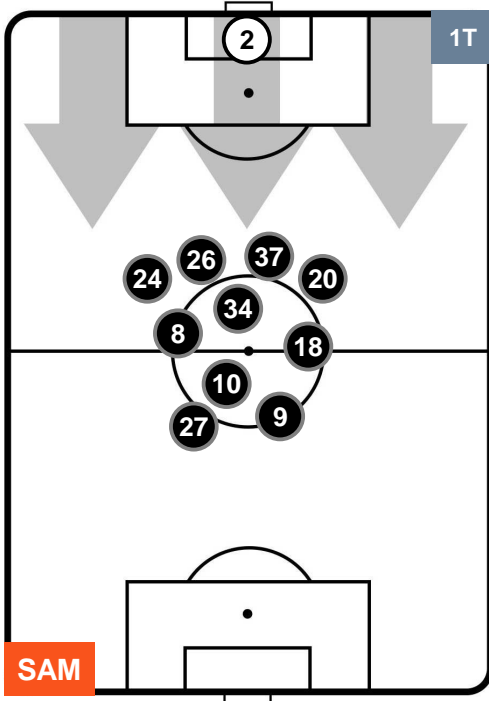

SAMPDORIA

SAM 1

1 CAG

CAGLIARI

POSIZIONI MEDIE POSSESSO PALLA (avversario)

- Legenda:**
- 1ª Sostituzione Giocatore Entrato Giocatore Uscito
 - 2ª Sostituzione Giocatore Entrato Giocatore Uscito Giocatore Entrato in sostituzione di
 - 3ª Sostituzione Giocatore Entrato Giocatore Uscito Giocatore Entrato in sostituzione di