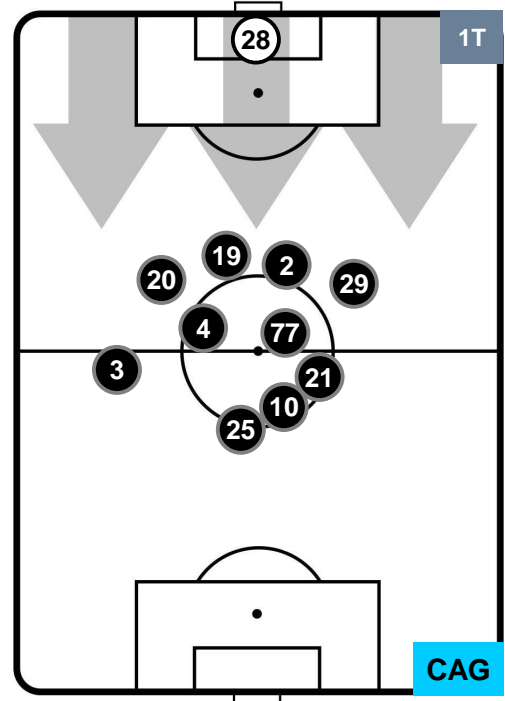

SAM 1

1 CAG

CAGLIARI

POSIZIONI MEDIE

- Legenda:**
- 1ª Sostituzione
 - Giocatore Entrato
 - Giocatore Uscito
 - 2ª Sostituzione
 - Giocatore Entrato
 - Giocatore Uscito
 - Giocatore Entrato in sostituzione di
 - 3ª Sostituzione
 - Giocatore Entrato
 - Giocatore Uscito
 - Giocatore Entrato in sostituzione di

SAMPDORIA

SAM 1

1 CAG

CAGLIARI

POSIZIONI MEDIE POSSESSO PALLA (proprio)

- Legenda:**
- 1ª Sostituzione Giocatore Entrato Giocatore Uscito
 - 2ª Sostituzione Giocatore Entrato Giocatore Uscito Giocatore Entrato in sostituzione di
 - 3ª Sostituzione Giocatore Entrato Giocatore Uscito Giocatore Entrato in sostituzione di

SAMPDORIA

SAM 1

1 CAG

CAGLIARI

POSIZIONI MEDIE POSSESSO PALLA (avversario)

- Legenda:**
- 1ª Sostituzione Giocatore Entrato Giocatore Uscito
 - 2ª Sostituzione Giocatore Entrato Giocatore Uscito Giocatore Entrato in sostituzione di
 - 3ª Sostituzione Giocatore Entrato Giocatore Uscito Giocatore Entrato in sostituzione di