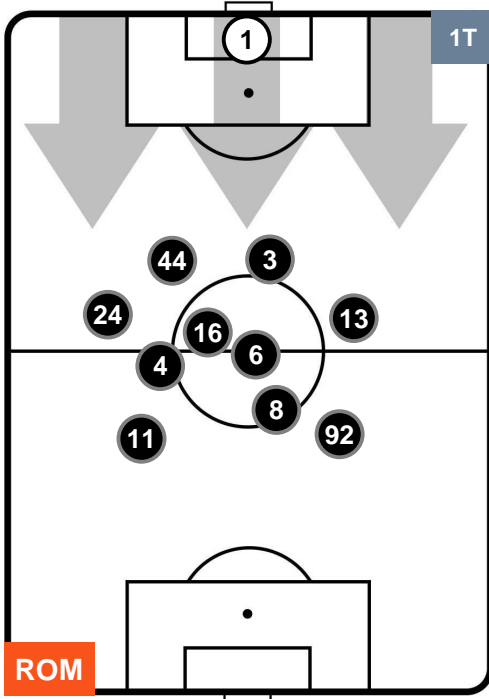

Jog-Run-Sprint (km 109.905)

27.124	71.961	10.82
--------	--------	-------

ROMA  **ROM 3** **2**  **SAM** SAMPDORIA

HEATMAP

ROMA ROM 3 2 SAM SAMPDORIA

POSIZIONI MEDIE

- Legenda:**
- 1ª Sostituzione Giocatore Entrato Giocatore Uscito
 - 2ª Sostituzione Giocatore Entrato Giocatore Uscito Giocatore Entrato in sostituzione di
 - 3ª Sostituzione Giocatore Entrato Giocatore Uscito Giocatore Entrato in sostituzione di

ROMA ROM 3 2 SAM SAMPDORIA

POSIZIONI MEDIE POSSESSO PALLA (proprio)

- Legenda:**
- 1ª Sostituzione Giocatore Entrato Giocatore Uscito
 - 2ª Sostituzione Giocatore Entrato Giocatore Uscito Giocatore Entrato in sostituzione di
 - 3ª Sostituzione Giocatore Entrato Giocatore Uscito Giocatore Entrato in sostituzione di