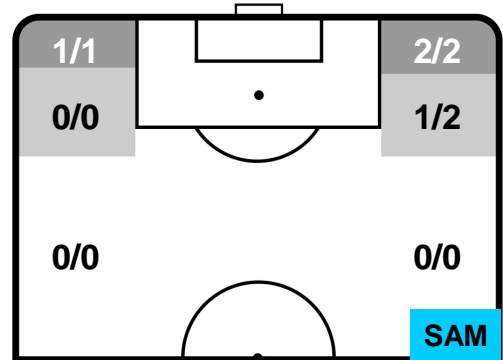

ROMA **ROM 3** **2** **SAM** SAMPDORIA

ZONE DI TIRO

3	Gol	2
7	In porta	7
9	Fuori Porta	1

CROSS IN GIOCO

PALLE RECUPERATE

ROMA **ROM 3**
2 **SAM**
SAMPDORIA

MVP (Most Valuable Player)

FRANCESCO TOTTI		10
ROMA		ROM
Ruolo:	Attaccante	
Altezza:	1,8m	
Peso:	82 Kg	
Data Nascita:	27/09/1976	
Nazionalità:	ITA	
Jog 30% - Run 66% - Sprint 4%		Km 5.31
1.579	3.513	0.218
Statistiche		
Gol	1	
Occasioni da gol	1	
Totale tiri	2	
Tiri in porta (Gol)	1(1)	
Assist	3	
Azioni attacco	2	
Cross	1	
Minuti giocati	49'	