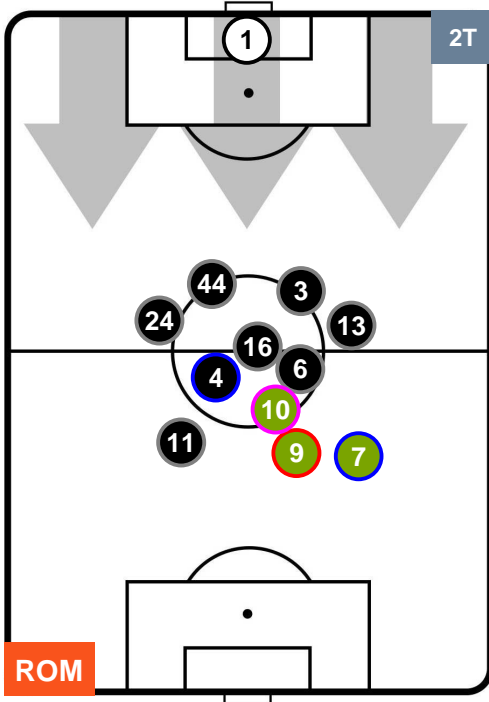

Jog-Run-Sprint (km 109.905)

27.124	71.961	10.82
--------	--------	-------

ROMA  **ROM 3** **2**  **SAM** SAMPDORIA

HEATMAP

ROMA ROM 3 2 SAM SAMPDORIA

POSIZIONI MEDIE

- Legenda:**
- 1ª Sostituzione Giocatore Entrato Giocatore Uscito
 - 2ª Sostituzione Giocatore Entrato Giocatore Uscito Giocatore Entrato in sostituzione di
 - 3ª Sostituzione Giocatore Entrato Giocatore Uscito Giocatore Entrato in sostituzione di

ROMA ROM 3 2 SAM SAMPDORIA

POSIZIONI MEDIE POSSESSO PALLA (proprio)

- Legenda:**
- 1ª Sostituzione Giocatore Entrato Giocatore Uscito
 - 2ª Sostituzione Giocatore Entrato Giocatore Uscito Giocatore Entrato in sostituzione di
 - 3ª Sostituzione Giocatore Entrato Giocatore Uscito Giocatore Entrato in sostituzione di