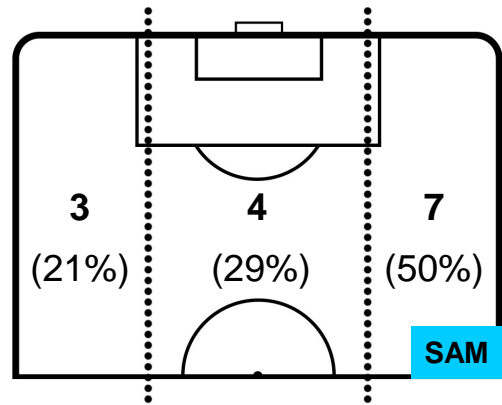

ROMA **ROM 3** **2** **SAM** SAMPDORIA

ZONE DI TIRO

3	Gol	2
7	In porta	7
9	Fuori Porta	1

CROSS IN GIOCO

PALLE RECUPERATE

ROMA **ROM 3**
2 **SAM**
SAMPDORIA

MVP (Most Valuable Player)

FRANCESCO TOTTI		10
ROMA		ROM
Ruolo:	Attaccante	
Altezza:	1,8m	
Peso:	82 Kg	
Data Nascita:	27/09/1976	
Nazionalità:	ITA	
Jog 30% - Run 66% - Sprint 4%		Km 5.31
1.579	3.513	0.218
Statistiche		
Gol	1	
Occasioni da gol	1	
Totale tiri	2	
Tiri in porta (Gol)	1(1)	
Assist	3	
Azioni attacco	2	
Cross	1	
Minuti giocati	49'	