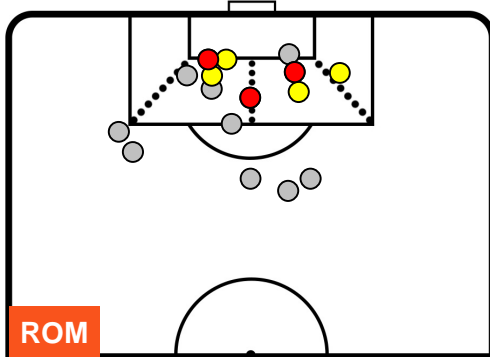

ROMA ROM 3 2 SAM SAMPDORIA

POSIZIONI MEDIE POSSESSO PALLA (avversario)

Legenda:

- 1ª Sostituzione ● Giocatore Entrato ● Giocatore Uscito
- 2ª Sostituzione ● Giocatore Entrato ● Giocatore Uscito ■ Giocatore Entrato in sostituzione di ●
- 3ª Sostituzione ● Giocatore Entrato ● Giocatore Uscito ■ Giocatore Entrato in sostituzione di ●

ROMA

ROM 3

2 SAM

SAMPDORIA

BARICENTRO

ROM

SAM

BILANCIAMENTO OFFENSIVO

ROMA **ROM 3** **2** **SAM** SAMPDORIA

ZONE DI TIRO

3	Gol	2
7	In porta	7
9	Fuori Porta	1

CROSS IN GIOCO

PALLE RECUPERATE

ROMA **ROM 3**
2 **SAM**
SAMPDORIA

MVP (Most Valuable Player)

FRANCESCO TOTTI		10
ROMA		ROM
Ruolo:	Attaccante	
Altezza:	1,8m	
Peso:	82 Kg	
Data Nascita:	27/09/1976	
Nazionalità:	ITA	
Jog 30% - Run 66% - Sprint 4%		Km 5.31
1.579	3.513	0.218
Statistiche		
Gol	1	
Occasioni da gol	1	
Totale tiri	2	
Tiri in porta (Gol)	1(1)	
Assist	3	
Azioni attacco	2	
Cross	1	
Minuti giocati	49'	