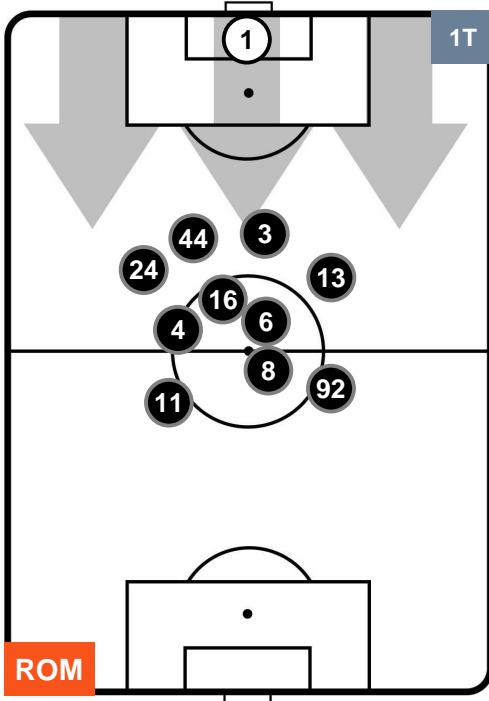

Jog-Run-Sprint (km 109.905)

27.124	71.961	10.82
--------	--------	-------

ROMA  **ROM 3** **2**  **SAM** SAMPDORIA

HEATMAP

ROMA ROM 3 2 SAM SAMPDORIA

POSIZIONI MEDIE

- Legenda:**
- 1ª Sostituzione Giocatore Entrato Giocatore Uscito
 - 2ª Sostituzione Giocatore Entrato Giocatore Uscito Giocatore Entrato in sostituzione di
 - 3ª Sostituzione Giocatore Entrato Giocatore Uscito Giocatore Entrato in sostituzione di

ROMA ROM 3 2 SAM SAMPDORIA

POSIZIONI MEDIE POSSESSO PALLA (proprio)

- Legenda:**
- 1ª Sostituzione Giocatore Entrato Giocatore Uscito
 - 2ª Sostituzione Giocatore Entrato Giocatore Uscito Giocatore Entrato in sostituzione di
 - 3ª Sostituzione Giocatore Entrato Giocatore Uscito Giocatore Entrato in sostituzione di