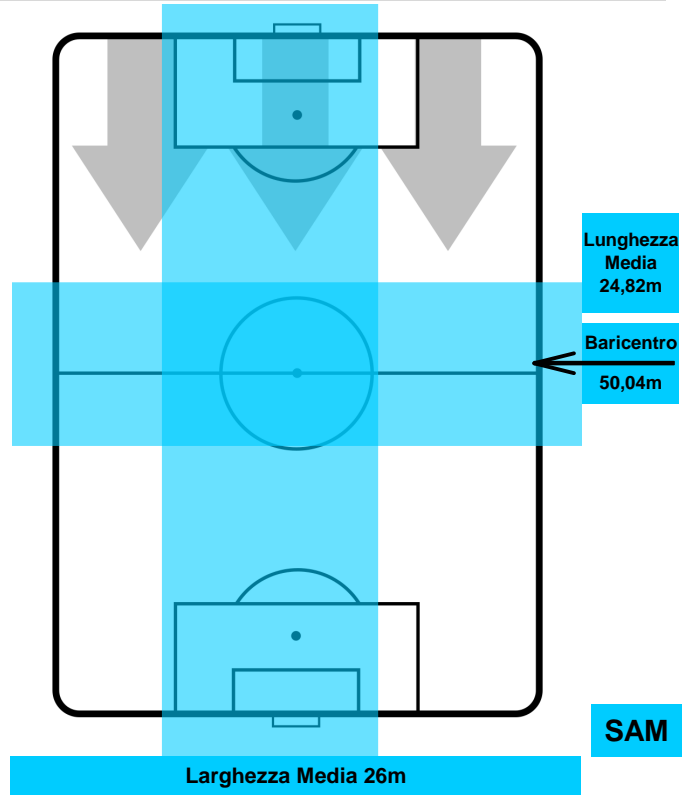

ROMA

ROM 3

2 SAM

SAMPDORIA

BARICENTRO

ROM

SAM

BILANCIAMENTO OFFENSIVO