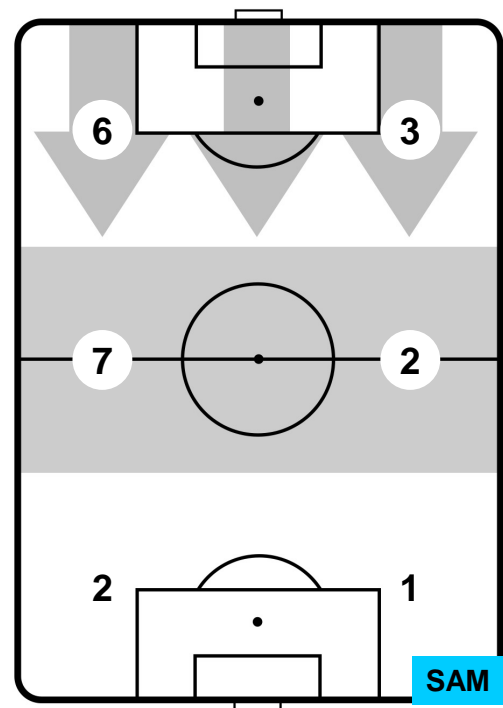

ROMA **ROM 3** **2** **SAM** SAMPDORIA

ZONE DI TIRO

3	Gol	2
7	In porta	7
9	Fuori Porta	1

CROSS IN GIOCO

PALLE RECUPERATE

ROMA **ROM 3**
2 **SAM**
SAMPDORIA

MVP (Most Valuable Player)

FRANCESCO TOTTI		10
ROMA		ROM
Ruolo:	Attaccante	
Altezza:	1,8m	
Peso:	82 Kg	
Data Nascita:	27/09/1976	
Nazionalità:	ITA	
Jog 30% - Run 66% - Sprint 4%		Km 5.31
1.579	3.513	0.218
Statistiche		
Gol	1	
Occasioni da gol	1	
Totale tiri	2	
Tiri in porta (Gol)	1(1)	
Assist	3	
Azioni attacco	2	
Cross	1	
Minuti giocati	49'	