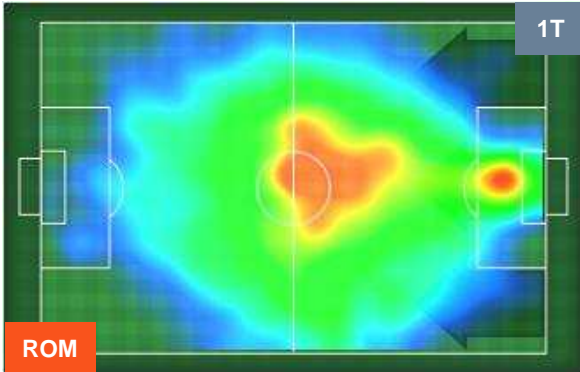

Jog-Run-Sprint (km 109.905)

27.124	71.961	10.82
--------	--------	-------

ROMA  **ROM 3** **2**  **SAM** SAMPDORIA

HEATMAP

ROMA ROM 3 2 SAM SAMPDORIA

POSIZIONI MEDIE

- Legenda:**
- 1ª Sostituzione Giocatore Entrato Giocatore Uscito
 - 2ª Sostituzione Giocatore Entrato Giocatore Uscito Giocatore Entrato in sostituzione di
 - 3ª Sostituzione Giocatore Entrato Giocatore Uscito Giocatore Entrato in sostituzione di