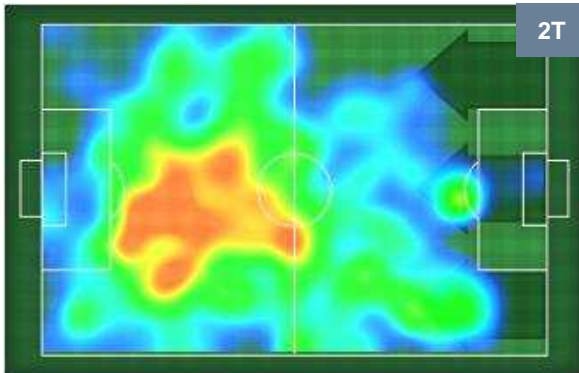

ROMA **ROM 3**
2 **SAM**
SAMPDORIA

MVP (Most Valuable Player)

FRANCESCO TOTTI		10
ROMA		ROM
Ruolo:	Attaccante	
Altezza:	1,8m	
Peso:	82 Kg	
Data Nascita:	27/09/1976	
Nazionalità:	ITA	
Jog 30% - Run 66% - Sprint 4%		Km 5.31
1.579	3.513	0.218
Statistiche		
Gol	1	
Occasioni da gol	1	
Totale tiri	2	
Tiri in porta (Gol)	1(1)	
Assist	3	
Azioni attacco	2	
Cross	1	
Minuti giocati	49'	

LUIS MURIEL		9
SAMPDORIA		SAM
Ruolo:	Attaccante	
Altezza:	1,78m	
Peso:	79 Kg	
Data Nascita:	16/04/1991	
Nazionalità:	COL	
Jog 40% - Run 52% - Sprint 8%		Km 5.974
2.393	3.084	0.497
Statistiche		
Gol	1	
Occasioni da gol	3	
Totale tiri	4	
Tiri in porta (Gol)	3(1)	
Azioni attacco	4	
Minuti giocati	63'	

HeatMap