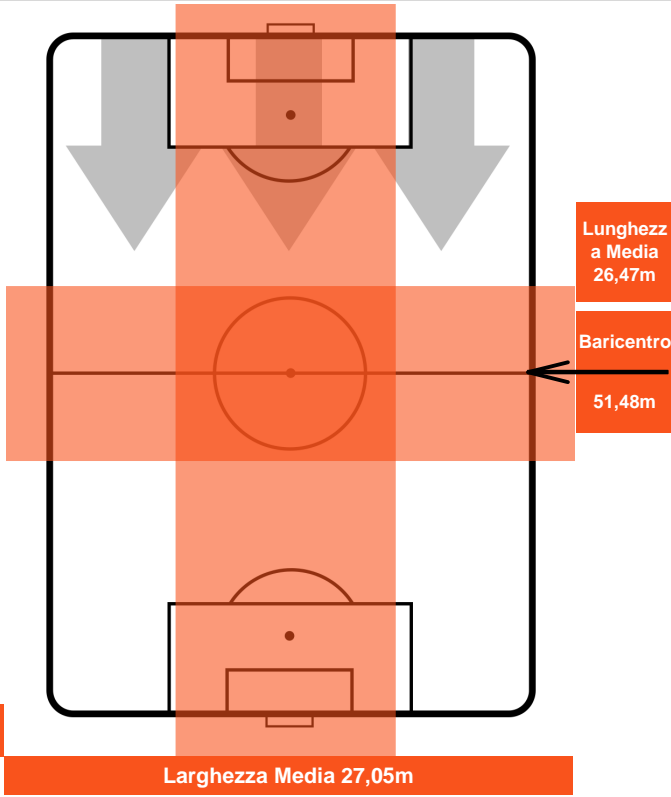

ROMA

ROM 3

2 SAM

SAMPDORIA

BARICENTRO

ROM