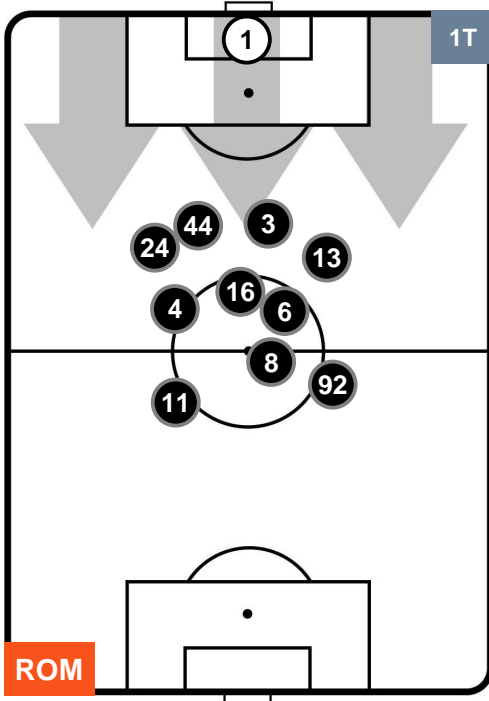

Jog-Run-Sprint (km 109.905)

27.124	71.961	10.82
--------	--------	-------

ROMA  **ROM 3** **2**  **SAM** SAMPDORIA

HEATMAP

ROMA ROM 3 2 SAM SAMPDORIA

POSIZIONI MEDIE

- Legenda:**
- 1ª Sostituzione Giocatore Entrato Giocatore Uscito
 - 2ª Sostituzione Giocatore Entrato Giocatore Uscito Giocatore Entrato in sostituzione di
 - 3ª Sostituzione Giocatore Entrato Giocatore Uscito Giocatore Entrato in sostituzione di

ROMA ROM 3 2 SAM SAMPDORIA

POSIZIONI MEDIE POSSESSO PALLA (proprio)

- Legenda:**
- 1ª Sostituzione Giocatore Entrato Giocatore Uscito
 - 2ª Sostituzione Giocatore Entrato Giocatore Uscito Giocatore Entrato in sostituzione di
 - 3ª Sostituzione Giocatore Entrato Giocatore Uscito Giocatore Entrato in sostituzione di

ROMA ROM 3 2 SAM SAMPDORIA

POSIZIONI MEDIE POSSESSO PALLA (avversario)

Legenda:

- 1ª Sostituzione ● Giocatore Entrato ● Giocatore Uscito
- 2ª Sostituzione ● Giocatore Entrato ● Giocatore Uscito ■ Giocatore Entrato in sostituzione di ●
- 3ª Sostituzione ● Giocatore Entrato ● Giocatore Uscito ■ Giocatore Entrato in sostituzione di ●