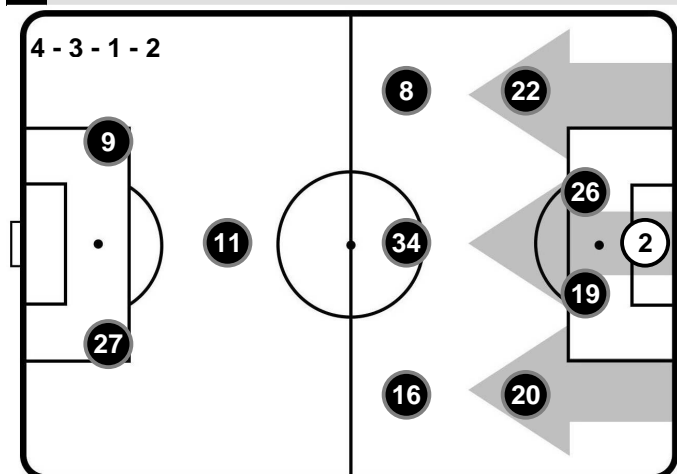

A disposizione

- 1 CHRISTIAN PUGGIONI
- 12 TITAS KRAPIKAS
- 5 DODO'
- 6 MIRKO ERAMO
- 10 BRUNO FERNANDES
- 13 PEDRO PEREIRA
- 14 PATRICK SCHICK
- 17 ANGELO PALOMBO
- 18 DENNIS PRAET
- 21 LUCA CIGARINI
- 37 MILAN SKRINIAR
- 47 ANTE BUDIMIR

Allenatore: MARCO GIAMPAOLO

Arbitro: PIERO GIACOMELLI
Guardalinee: MARCO BARBIRATI
Guardalinee: MAURO VIVENZI
Quarto Uomo: CLAUDIO LA ROCCA
Giudice di Porta: GIANLUCA ROCCHI
Giudice di Porta: LUCA PAIRETTO