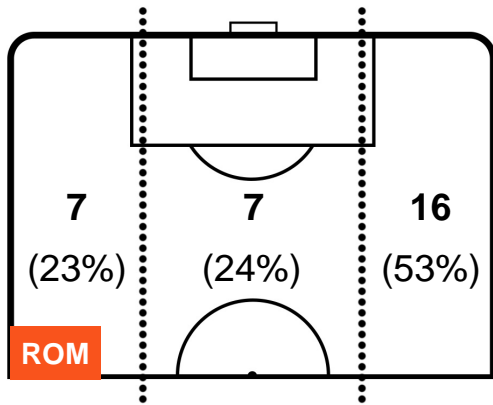

ROMA ROM 3 2 SAM SAMPDORIA

POSIZIONI MEDIE POSSESSO PALLA (avversario)

Legenda:

- 1ª Sostituzione ● Giocatore Entrato ● Giocatore Uscito
- 2ª Sostituzione ● Giocatore Entrato ● Giocatore Uscito ■ Giocatore Entrato in sostituzione di ●
- 3ª Sostituzione ● Giocatore Entrato ● Giocatore Uscito ■ Giocatore Entrato in sostituzione di ●

ROMA **ROM 3** **2** **SAM** SAMPDORIA

ZONE DI TIRO

3	Gol	2
7	In porta	7
9	Fuori Porta	1

CROSS IN GIOCO

PALLE RECUPERATE

ROMA **ROM 3**
2 **SAM**
SAMPDORIA

MVP (Most Valuable Player)

FRANCESCO TOTTI		10
ROMA		ROM
Ruolo:	Attaccante	
Altezza:	1,8m	
Peso:	82 Kg	
Data Nascita:	27/09/1976	
Nazionalità:	ITA	
Jog 30% - Run 66% - Sprint 4%		Km 5.31
1.579	3.513	0.218
Statistiche		
Gol	1	
Occasioni da gol	1	
Totale tiri	2	
Tiri in porta (Gol)	1(1)	
Assist	3	
Azioni attacco	2	
Cross	1	
Minuti giocati	49'	