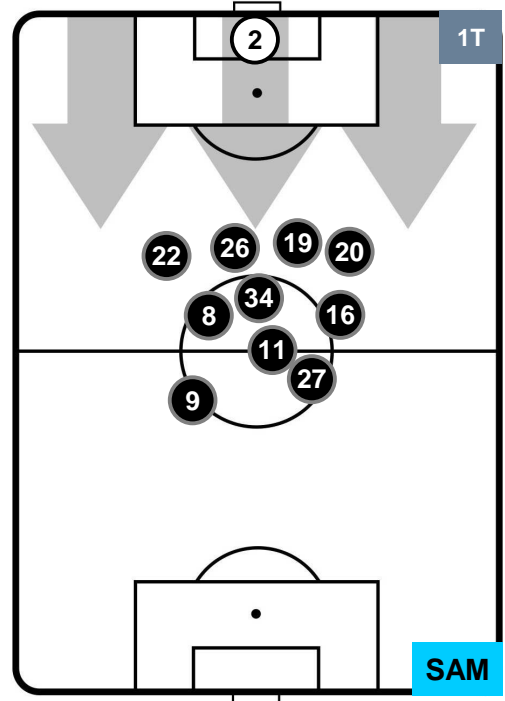

Jog-Run-Sprint (km 109.905)

27.124	71.961	10.82
--------	--------	-------

ROMA  **ROM 3** **2**  **SAM** SAMPDORIA

HEATMAP

ROMA ROM 3 2 SAM SAMPDORIA

POSIZIONI MEDIE

- Legenda:**
- 1ª Sostituzione Giocatore Entrato Giocatore Uscito
 - 2ª Sostituzione Giocatore Entrato Giocatore Uscito Giocatore Entrato in sostituzione di
 - 3ª Sostituzione Giocatore Entrato Giocatore Uscito Giocatore Entrato in sostituzione di

ROMA ROM 3 2 SAM SAMPDORIA

POSIZIONI MEDIE POSSESSO PALLA (proprio)

- Legenda:**
- 1ª Sostituzione Giocatore Entrato Giocatore Uscito
 - 2ª Sostituzione Giocatore Entrato Giocatore Uscito Giocatore Entrato in sostituzione di
 - 3ª Sostituzione Giocatore Entrato Giocatore Uscito Giocatore Entrato in sostituzione di

ROMA ROM 3 2 SAM SAMPDORIA

POSIZIONI MEDIE POSSESSO PALLA (avversario)

Legenda:

- 1ª Sostituzione ● Giocatore Entrato ● Giocatore Uscito
- 2ª Sostituzione ● Giocatore Entrato ● Giocatore Uscito ■ Giocatore Entrato in sostituzione di ●
- 3ª Sostituzione ● Giocatore Entrato ● Giocatore Uscito ■ Giocatore Entrato in sostituzione di ●