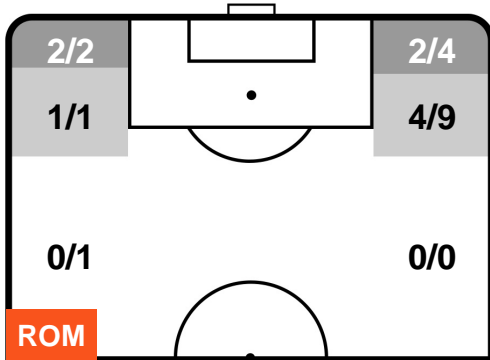

ROMA **ROM 3** **2** **SAM** SAMPDORIA

ZONE DI TIRO

3	Gol	2
7	In porta	7
9	Fuori Porta	1

CROSS IN GIOCO

PALLE RECUPERATE

ROMA **ROM 3**
2 **SAM**
SAMPDORIA

MVP (Most Valuable Player)

FRANCESCO TOTTI		10
ROMA		ROM
Ruolo:	Attaccante	
Altezza:	1,8m	
Peso:	82 Kg	
Data Nascita:	27/09/1976	
Nazionalità:	ITA	
Jog 30% - Run 66% - Sprint 4%		Km 5.31
1.579	3.513	0.218
Statistiche		
Gol	1	
Occasioni da gol	1	
Totale tiri	2	
Tiri in porta (Gol)	1(1)	
Assist	3	
Azioni attacco	2	
Cross	1	
Minuti giocati	49'	