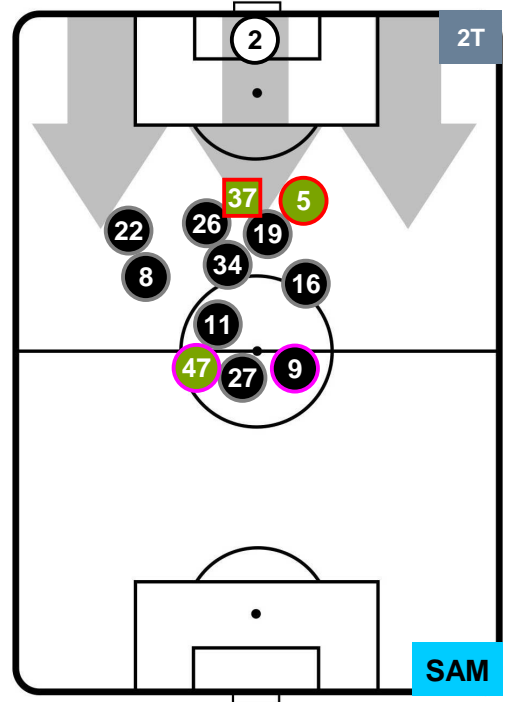

Jog-Run-Sprint (km 109.905)

27.124	71.961	10.82
--------	--------	-------

ROMA  **ROM 3** **2**  **SAM** SAMPDORIA

HEATMAP

ROMA ROM 3 2 SAM SAMPDORIA

POSIZIONI MEDIE

- Legenda:**
- 1ª Sostituzione Giocatore Entrato Giocatore Uscito
 - 2ª Sostituzione Giocatore Entrato Giocatore Uscito Giocatore Entrato in sostituzione di
 - 3ª Sostituzione Giocatore Entrato Giocatore Uscito Giocatore Entrato in sostituzione di

ROMA ROM 3 2 SAM SAMPDORIA

POSIZIONI MEDIE POSSESSO PALLA (proprio)

- Legenda:**
- 1ª Sostituzione Giocatore Entrato Giocatore Uscito
 - 2ª Sostituzione Giocatore Entrato Giocatore Uscito Giocatore Entrato in sostituzione di
 - 3ª Sostituzione Giocatore Entrato Giocatore Uscito Giocatore Entrato in sostituzione di

ROMA ROM 3 2 SAM SAMPDORIA

POSIZIONI MEDIE POSSESSO PALLA (avversario)

Legenda:

- 1ª Sostituzione ● Giocatore Entrato ● Giocatore Uscito
- 2ª Sostituzione ● Giocatore Entrato ● Giocatore Uscito ■ Giocatore Entrato in sostituzione di ●
- 3ª Sostituzione ● Giocatore Entrato ● Giocatore Uscito ■ Giocatore Entrato in sostituzione di ●