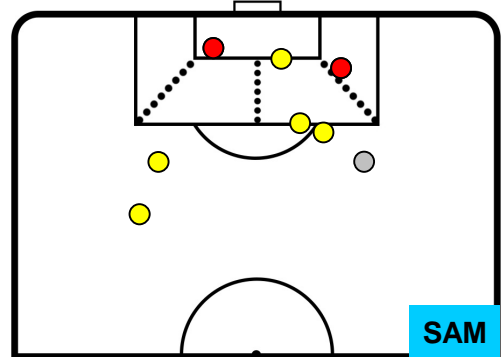

ROMA ROM 3 2 SAM SAMPDORIA

POSIZIONI MEDIE POSSESSO PALLA (avversario)

Legenda:

- 1ª Sostituzione ● Giocatore Entrato ● Giocatore Uscito
- 2ª Sostituzione ● Giocatore Entrato ● Giocatore Uscito ■ Giocatore Entrato in sostituzione di ●
- 3ª Sostituzione ● Giocatore Entrato ● Giocatore Uscito ■ Giocatore Entrato in sostituzione di ●

ROMA

ROM 3

2 SAM

SAMPDORIA

BARICENTRO

ROM

SAM

BILANCIAMENTO OFFENSIVO

ROMA **ROM 3** **2** **SAM** SAMPDORIA

ZONE DI TIRO

3	Gol	2
7	In porta	7
9	Fuori Porta	1

CROSS IN GIOCO

PALLE RECUPERATE

ROMA **ROM 3**
2 **SAM**
SAMPDORIA

MVP (Most Valuable Player)

FRANCESCO TOTTI		10
ROMA		ROM
Ruolo:	Attaccante	
Altezza:	1,8m	
Peso:	82 Kg	
Data Nascita:	27/09/1976	
Nazionalità:	ITA	
Jog 30% - Run 66% - Sprint 4%		Km 5.31
1.579	3.513	0.218
Statistiche		
Gol	1	
Occasioni da gol	1	
Totale tiri	2	
Tiri in porta (Gol)	1(1)	
Assist	3	
Azioni attacco	2	
Cross	1	
Minuti giocati	49'	