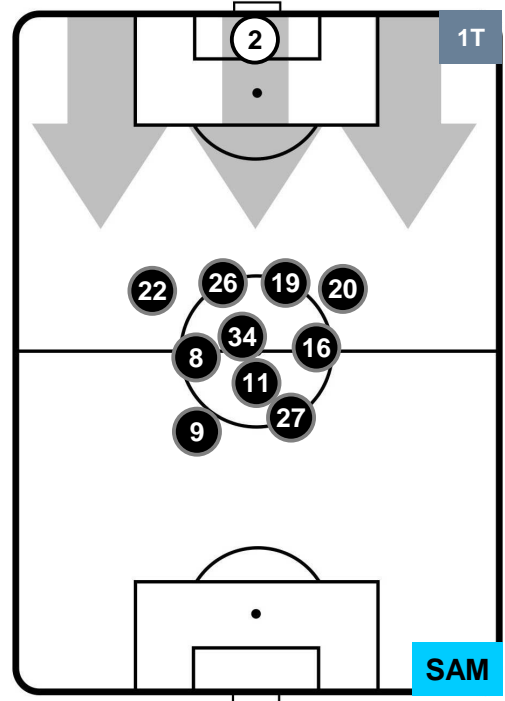

Jog-Run-Sprint (km 109.905)

27.124	71.961	10.82
--------	--------	-------

ROMA  **ROM 3** **2**  **SAM** SAMPDORIA

HEATMAP

ROMA ROM 3 2 SAM SAMPDORIA

POSIZIONI MEDIE

- Legenda:**
- 1ª Sostituzione Giocatore Entrato Giocatore Uscito
 - 2ª Sostituzione Giocatore Entrato Giocatore Uscito Giocatore Entrato in sostituzione di
 - 3ª Sostituzione Giocatore Entrato Giocatore Uscito Giocatore Entrato in sostituzione di