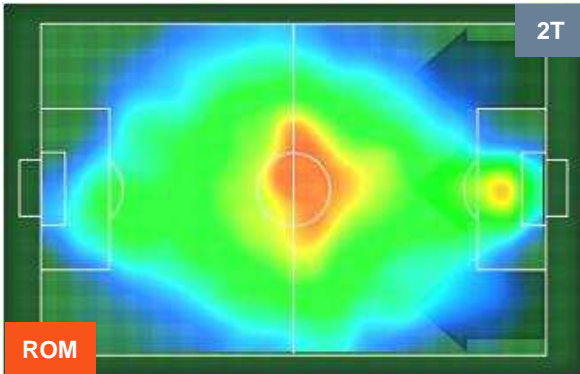

Jog-Run-Sprint (km 109.905)

27.124	71.961	10.82
--------	--------	-------

ROMA  **ROM 3** **2**  **SAM** SAMPDORIA

HEATMAP

ROMA ROM 3 2 SAM SAMPDORIA

POSIZIONI MEDIE

- Legenda:**
- 1ª Sostituzione Giocatore Entrato Giocatore Uscito
 - 2ª Sostituzione Giocatore Entrato Giocatore Uscito Giocatore Entrato in sostituzione di
 - 3ª Sostituzione Giocatore Entrato Giocatore Uscito Giocatore Entrato in sostituzione di