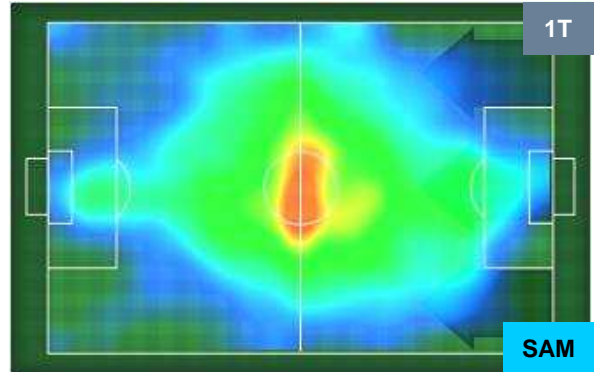

Jog-Run-Sprint (km 109.905)

27.124	71.961	10.82
--------	--------	-------

ROMA  **ROM 3** **2**  **SAM** SAMPDORIA

HEATMAP

ROMA ROM 3 2 SAM SAMPDORIA

POSIZIONI MEDIE

- Legenda:**
- 1ª Sostituzione Giocatore Entrato Giocatore Uscito
 - 2ª Sostituzione Giocatore Entrato Giocatore Uscito Giocatore Entrato in sostituzione di
 - 3ª Sostituzione Giocatore Entrato Giocatore Uscito Giocatore Entrato in sostituzione di