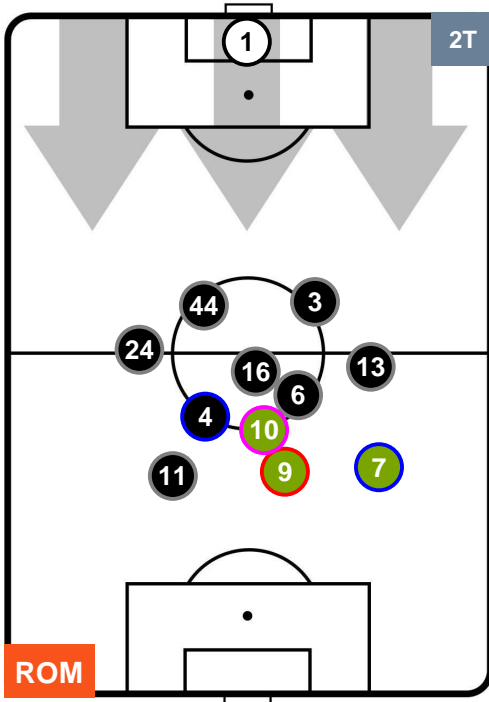

Jog-Run-Sprint (km 109.905)

27.124	71.961	10.82
--------	--------	-------

ROMA  **ROM 3** **2**  **SAM** SAMPDORIA

HEATMAP

ROMA ROM 3 2 SAM SAMPDORIA

POSIZIONI MEDIE

- Legenda:**
- 1ª Sostituzione Giocatore Entrato Giocatore Uscito
 - 2ª Sostituzione Giocatore Entrato Giocatore Uscito Giocatore Entrato in sostituzione di
 - 3ª Sostituzione Giocatore Entrato Giocatore Uscito Giocatore Entrato in sostituzione di

ROMA ROM 3 2 SAM SAMPDORIA

POSIZIONI MEDIE POSSESSO PALLA (proprio)

- Legenda:**
- 1ª Sostituzione Giocatore Entrato Giocatore Uscito
 - 2ª Sostituzione Giocatore Entrato Giocatore Uscito Giocatore Entrato in sostituzione di
 - 3ª Sostituzione Giocatore Entrato Giocatore Uscito Giocatore Entrato in sostituzione di