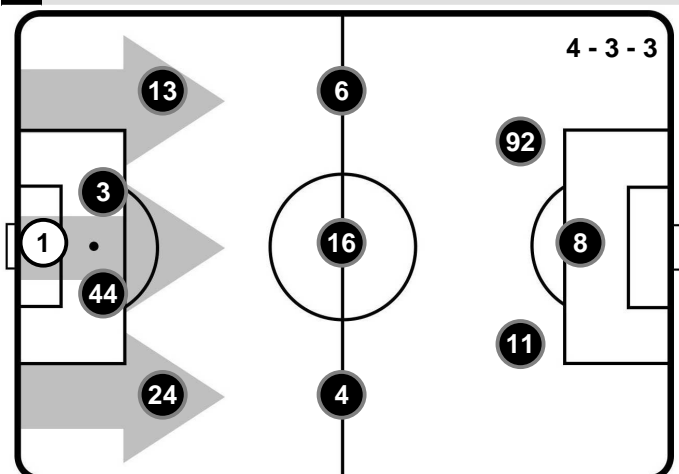

ROMA

ROM 3

2 SAM

SAMPDORIA

FORMAZIONI

ROMA

- 1 WOJCIECH SZCZESNY (P)
- 24 ALESSANDRO FLORENZI
- 44 KOSTAS MANOLAS
- 3 JUAN JESUS
- 13 BRUNO PERES
- 4 RADJA NAINGGOLAN
- 16 DANIELE DE ROSSI
- 6 KEVIN STROOTMAN
- 11 MOHAMED SALAH
- 8 DIEGO PEROTTI
- 92 STEPHAN EL SHAARAWY