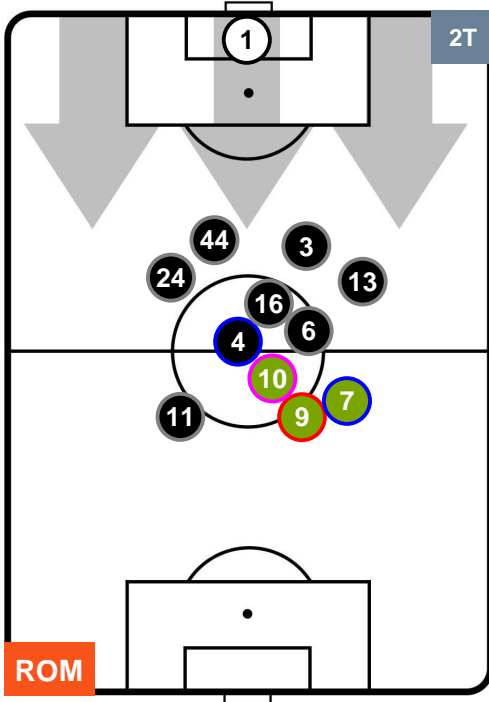

Jog-Run-Sprint (km 109.905)

27.124	71.961	10.82
--------	--------	-------

ROMA  **ROM 3** **2**  **SAM** SAMPDORIA

HEATMAP

ROMA ROM 3 2 SAM SAMPDORIA

POSIZIONI MEDIE

- Legenda:**
- 1ª Sostituzione Giocatore Entrato Giocatore Uscito
 - 2ª Sostituzione Giocatore Entrato Giocatore Uscito Giocatore Entrato in sostituzione di
 - 3ª Sostituzione Giocatore Entrato Giocatore Uscito Giocatore Entrato in sostituzione di

ROMA ROM 3 2 SAM SAMPDORIA

POSIZIONI MEDIE POSSESSO PALLA (proprio)

- Legenda:**
- 1ª Sostituzione Giocatore Entrato Giocatore Uscito
 - 2ª Sostituzione Giocatore Entrato Giocatore Uscito Giocatore Entrato in sostituzione di
 - 3ª Sostituzione Giocatore Entrato Giocatore Uscito Giocatore Entrato in sostituzione di

ROMA ROM 3 2 SAM SAMPDORIA

POSIZIONI MEDIE POSSESSO PALLA (avversario)

Legenda:

- 1ª Sostituzione ● Giocatore Entrato ● Giocatore Uscito
- 2ª Sostituzione ● Giocatore Entrato ● Giocatore Uscito ■ Giocatore Entrato in sostituzione di ●
- 3ª Sostituzione ● Giocatore Entrato ● Giocatore Uscito ■ Giocatore Entrato in sostituzione di ●