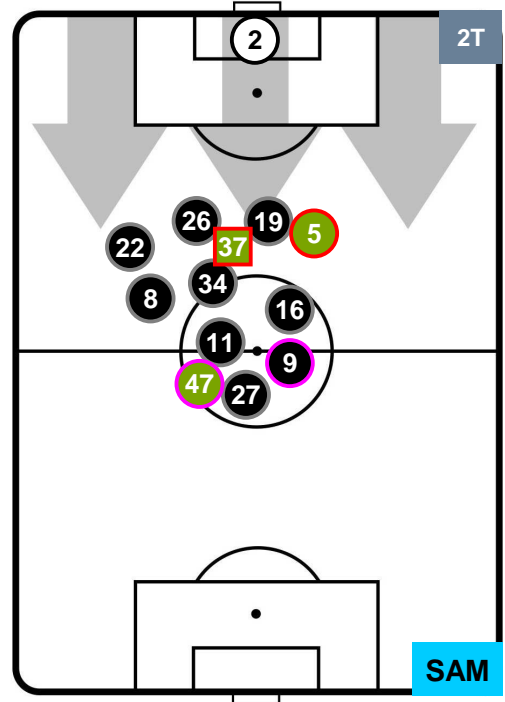

Jog-Run-Sprint (km 109.905)

27.124	71.961	10.82
--------	--------	-------

ROMA  **ROM 3** **2**  **SAM** SAMPDORIA

HEATMAP

ROMA ROM 3 2 SAM SAMPDORIA

POSIZIONI MEDIE

- Legenda:**
- 1ª Sostituzione Giocatore Entrato Giocatore Uscito
 - 2ª Sostituzione Giocatore Entrato Giocatore Uscito Giocatore Entrato in sostituzione di
 - 3ª Sostituzione Giocatore Entrato Giocatore Uscito Giocatore Entrato in sostituzione di

ROMA ROM 3 2 SAM SAMPDORIA

POSIZIONI MEDIE POSSESSO PALLA (proprio)

- Legenda:**
- 1ª Sostituzione Giocatore Entrato Giocatore Uscito
 - 2ª Sostituzione Giocatore Entrato Giocatore Uscito Giocatore Entrato in sostituzione di
 - 3ª Sostituzione Giocatore Entrato Giocatore Uscito Giocatore Entrato in sostituzione di