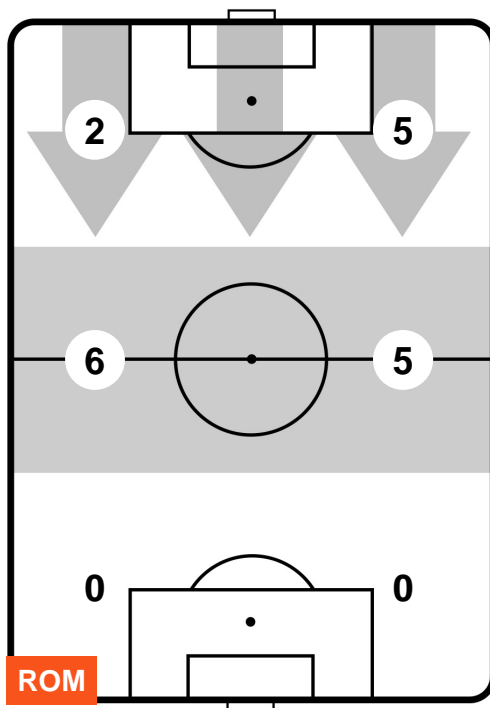

ROMA **ROM 3** **2** **SAM** SAMPDORIA

ZONE DI TIRO

3	Gol	2
7	In porta	7
9	Fuori Porta	1

CROSS IN GIOCO

PALLE RECUPERATE

ROMA **ROM 3**
2 **SAM**
SAMPDORIA

MVP (Most Valuable Player)

FRANCESCO TOTTI		10
ROMA		ROM
Ruolo:	Attaccante	
Altezza:	1,8m	
Peso:	82 Kg	
Data Nascita:	27/09/1976	
Nazionalità:	ITA	
Jog 30% - Run 66% - Sprint 4%		Km 5.31
1.579	3.513	0.218
Statistiche		
Gol	1	
Occasioni da gol	1	
Totale tiri	2	
Tiri in porta (Gol)	1(1)	
Assist	3	
Azioni attacco	2	
Cross	1	
Minuti giocati	49'	