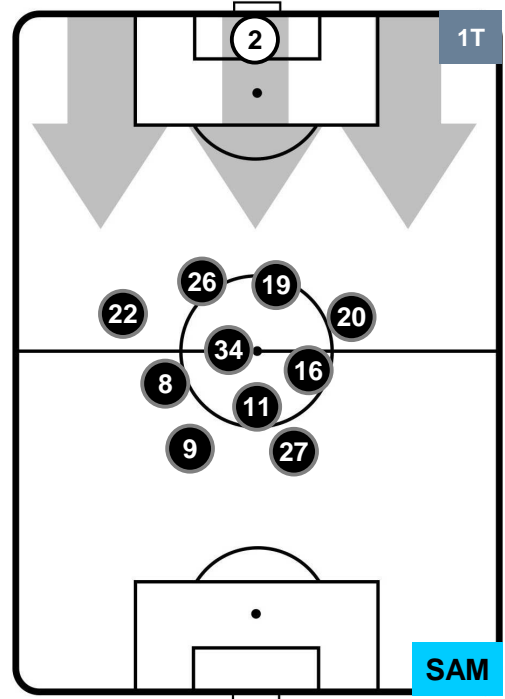

Jog-Run-Sprint (km 109.905)

27.124	71.961	10.82
--------	--------	-------

ROMA  **ROM 3** **2**  **SAM** SAMPDORIA

HEATMAP

ROMA ROM 3 2 SAM SAMPDORIA

POSIZIONI MEDIE

- Legenda:**
- 1ª Sostituzione Giocatore Entrato Giocatore Uscito
 - 2ª Sostituzione Giocatore Entrato Giocatore Uscito Giocatore Entrato in sostituzione di
 - 3ª Sostituzione Giocatore Entrato Giocatore Uscito Giocatore Entrato in sostituzione di

ROMA ROM 3 2 SAM SAMPDORIA

POSIZIONI MEDIE POSSESSO PALLA (proprio)

- Legenda:**
- 1ª Sostituzione Giocatore Entrato Giocatore Uscito
 - 2ª Sostituzione Giocatore Entrato Giocatore Uscito Giocatore Entrato in sostituzione di
 - 3ª Sostituzione Giocatore Entrato Giocatore Uscito Giocatore Entrato in sostituzione di