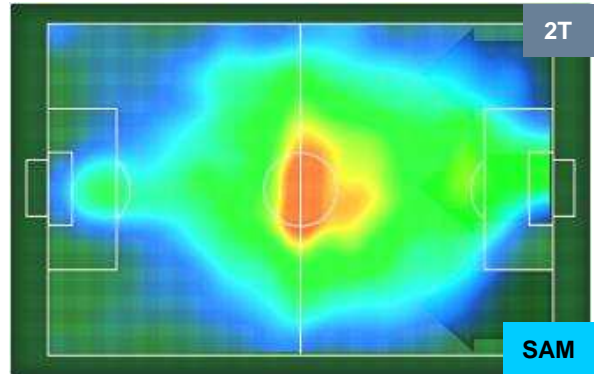

Jog-Run-Sprint (km 109.905)

27.124	71.961	10.82
--------	--------	-------

ROMA  **ROM 3** **2**  **SAM** SAMPDORIA

HEATMAP

ROMA ROM 3 2 SAM SAMPDORIA

POSIZIONI MEDIE

- Legenda:**
- 1ª Sostituzione Giocatore Entrato Giocatore Uscito
 - 2ª Sostituzione Giocatore Entrato Giocatore Uscito Giocatore Entrato in sostituzione di
 - 3ª Sostituzione Giocatore Entrato Giocatore Uscito Giocatore Entrato in sostituzione di