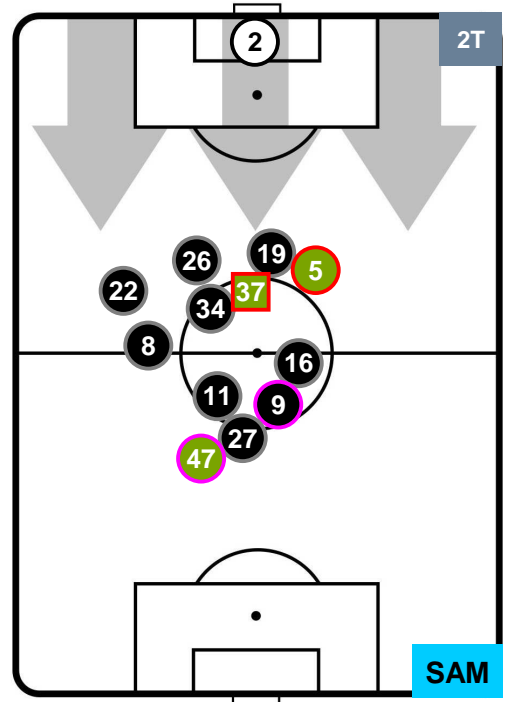

Jog-Run-Sprint (km 109.905)

27.124	71.961	10.82
--------	--------	-------

ROMA  **ROM 3** **2**  **SAM** SAMPDORIA

HEATMAP

ROMA ROM 3 2 SAM SAMPDORIA

POSIZIONI MEDIE

- Legenda:**
- 1ª Sostituzione Giocatore Entrato Giocatore Uscito
 - 2ª Sostituzione Giocatore Entrato Giocatore Uscito Giocatore Entrato in sostituzione di
 - 3ª Sostituzione Giocatore Entrato Giocatore Uscito Giocatore Entrato in sostituzione di

ROMA ROM 3 2 SAM SAMPDORIA

POSIZIONI MEDIE POSSESSO PALLA (proprio)

- Legenda:**
- 1ª Sostituzione Giocatore Entrato Giocatore Uscito
 - 2ª Sostituzione Giocatore Entrato Giocatore Uscito Giocatore Entrato in sostituzione di
 - 3ª Sostituzione Giocatore Entrato Giocatore Uscito Giocatore Entrato in sostituzione di