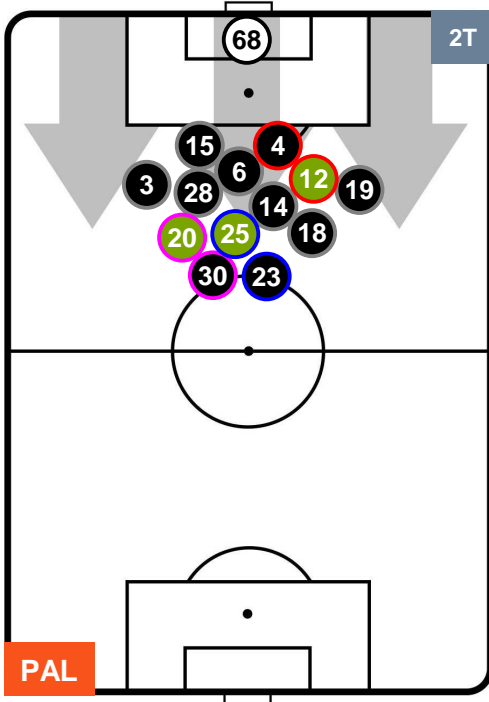

PALERMO

PAL 2

0 FIO

FIORENTINA

POSIZIONI MEDIE POSSESSO PALLA (avversario)

1. **Legenda:**
2. 1ª Sostituzione Giocatore Entrato Giocatore Uscito
   - 2ª Sostituzione Giocatore Entrato Giocatore Uscito Giocatore Entrato in sostituzione di
   - 3ª Sostituzione Giocatore Entrato Giocatore Uscito Giocatore Entrato in sostituzione di