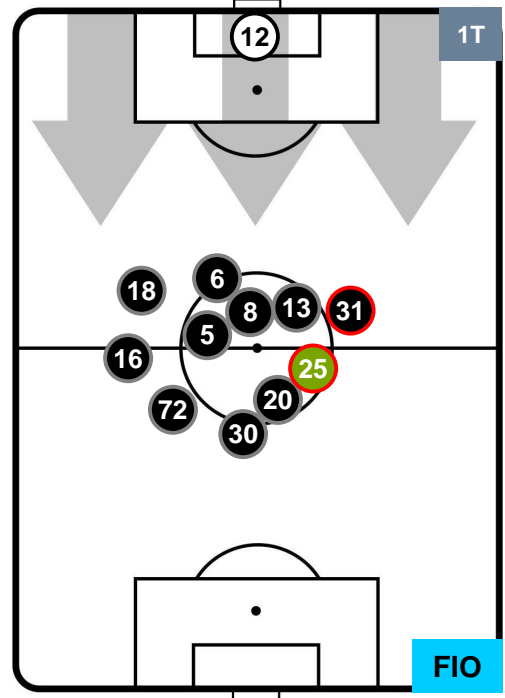

PALERMO

PAL 2

0 FIO

FIORENTINA

POSIZIONI MEDIE POSSESSO PALLA (avversario)

1. **Legenda:**
2. 1ª Sostituzione Giocatore Entrato Giocatore Uscito
   - 2ª Sostituzione Giocatore Entrato Giocatore Uscito Giocatore Entrato in sostituzione di
   - 3ª Sostituzione Giocatore Entrato Giocatore Uscito Giocatore Entrato in sostituzione di