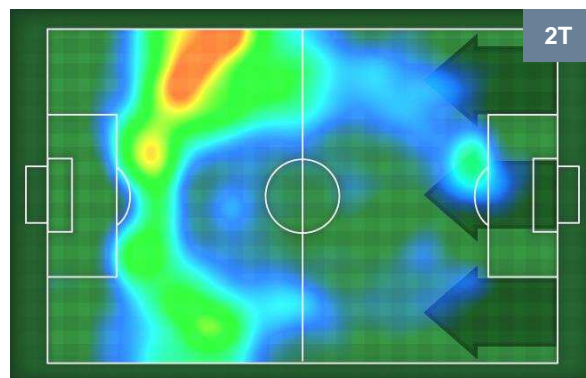

PALERMO

PAL 2

0 FIO

FIORENTINA

MVP (Most Valuable Player)

ALESSANDRO DIAMANTI		23
PALERMO		PAL
Ruolo:	Attaccante	
Altezza:	1,8m	
Peso:	73 Kg	
Data Nascita:	02/05/1983	
Nazionalità:	ITA	
Jog 22% - Run 73% - Sprint 5% Km 10.809		
2.335	7.933	0.541
Statistiche		
Gol	1	
Occasioni da gol	3	
Totale tiri	3	
Tiri in porta (Gol)	1(1)	
Azioni attacco	3	
Palle recuperate	7	
Falli subiti	3	
Minuti giocati	91'	

CRISTIAN TELLO		16
FIORENTINA		FIO
Ruolo:	Attaccante	
Altezza:	1,78m	
Peso:	69 Kg	
Data Nascita:	11/08/1991	
Nazionalità:	ESP	
Jog 35% - Run 59% - Sprint 6% Km 9.417		
3.252	5.548	0.617
Statistiche		
Occasioni da gol	1	
Totale tiri	1	
Tiri in porta (Gol)	1(0)	
Assist	1	
Azioni attacco	9	
Cross	3	
Palle recuperate	1	
Minuti giocati	96'	

HeatMap