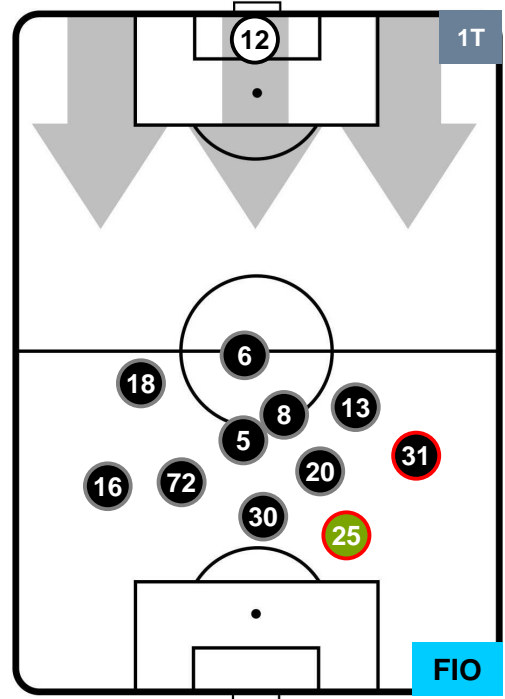

FIorentINA

POSIZIONI MEDIE

- Legenda:**
- 1ª Sostituzione ● Giocatore Entrato ● Giocatore Uscito
 - 2ª Sostituzione ● Giocatore Entrato ● Giocatore Uscito Giocatore Entrato in sostituzione di ●
 - 3ª Sostituzione ● Giocatore Entrato ● Giocatore Uscito Giocatore Entrato in sostituzione di ●

PALERMO

PAL 2

0 FIO

FIorentINA

POSIZIONI MEDIE POSSESSO PALLA (proprio)

- Legenda:**
- 1ª Sostituzione Giocatore Entrato Giocatore Uscito
 - 2ª Sostituzione Giocatore Entrato Giocatore Uscito Giocatore Entrato in sostituzione di
 - 3ª Sostituzione Giocatore Entrato Giocatore Uscito Giocatore Entrato in sostituzione di