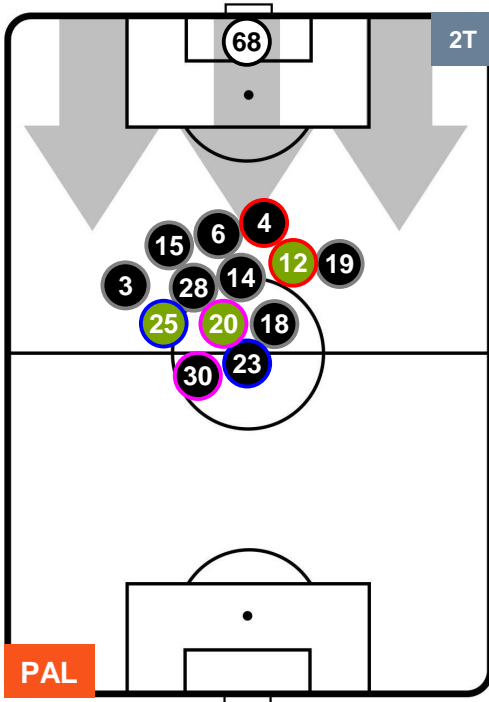

FIorentINA

POSIZIONI MEDIE

- Legenda:**
- 1ª Sostituzione ● Giocatore Entrato ● Giocatore Uscito
 - 2ª Sostituzione ● Giocatore Entrato ● Giocatore Uscito Giocatore Entrato in sostituzione di ●
 - 3ª Sostituzione ● Giocatore Entrato ● Giocatore Uscito Giocatore Entrato in sostituzione di ●

PALERMO

PAL 2

0 FIO

FIorentINA

POSIZIONI MEDIE POSSESSO PALLA (proprio)

- Legenda:**
- 1ª Sostituzione Giocatore Entrato Giocatore Uscito
 - 2ª Sostituzione Giocatore Entrato Giocatore Uscito Giocatore Entrato in sostituzione di
 - 3ª Sostituzione Giocatore Entrato Giocatore Uscito Giocatore Entrato in sostituzione di