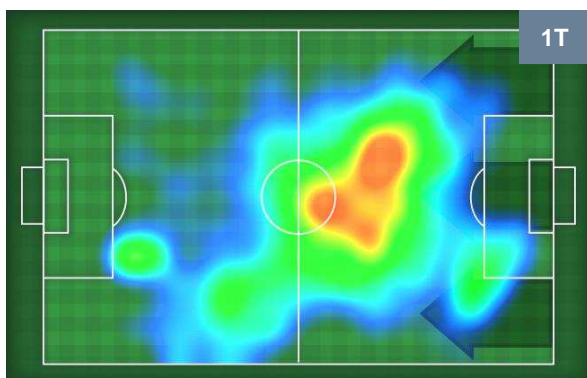

PALERMO

PAL 2

0 FIO

FIORENTINA

MVP (Most Valuable Player)

ALESSANDRO DIAMANTI		23
PALERMO		PAL
Ruolo:	Attaccante	
Altezza:	1,8m	
Peso:	73 Kg	
Data Nascita:	02/05/1983	
Nazionalità:	ITA	
Jog 22% - Run 73% - Sprint 5% Km 10.809		
2.335	7.933	0.541
Statistiche		
Gol	1	
Occasioni da gol	3	
Totale tiri	3	
Tiri in porta (Gol)	1(1)	
Azioni attacco	3	
Palle recuperate	7	
Falli subiti	3	
Minuti giocati	91'	

CRISTIAN TELLO		16
FIORENTINA		FIO
Ruolo:	Attaccante	
Altezza:	1,78m	
Peso:	69 Kg	
Data Nascita:	11/08/1991	
Nazionalità:	ESP	
Jog 35% - Run 59% - Sprint 6% Km 9.417		
3.252	5.548	0.617
Statistiche		
Occasioni da gol	1	
Totale tiri	1	
Tiri in porta (Gol)	1(0)	
Assist	1	
Azioni attacco	9	
Cross	3	
Palle recuperate	1	
Minuti giocati	96'	

HeatMap