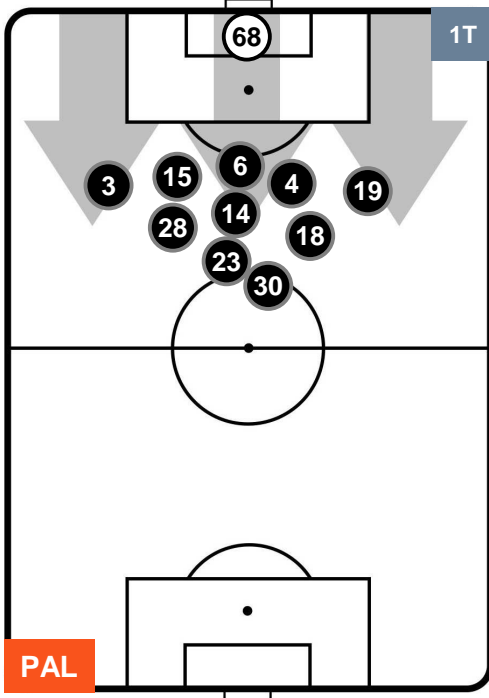

PALERMO

PAL 2

0 FIO

FIORENTINA

POSIZIONI MEDIE POSSESSO PALLA (avversario)

1. **Legenda:**
2. 1ª Sostituzione Giocatore Entrato Giocatore Uscito
   - 2ª Sostituzione Giocatore Entrato Giocatore Uscito Giocatore Entrato in sostituzione di
   - 3ª Sostituzione Giocatore Entrato Giocatore Uscito Giocatore Entrato in sostituzione di