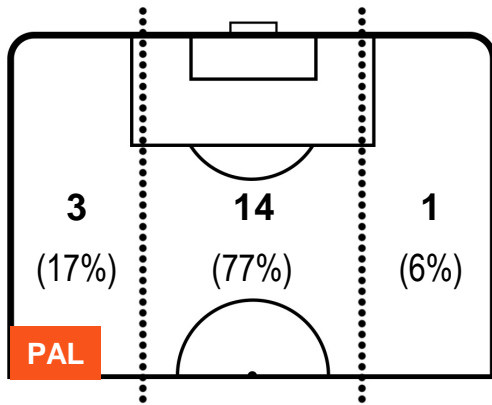

PALERMO

PAL 2

0 FIO

FIORENTINA

BARICENTRO

BILANCIAMENTO OFFENSIVO

PALERMO **PAL 2** **0** **FIO** FIORENTINA

ZONE DI TIRO

ALESSANDRO DIAMANTI		23
PALERMO		PAL
Ruolo:	Attaccante	
Altezza:	1,8m	
Peso:	73 Kg	
Data Nascita:	02/05/1983	
Nazionalità:	ITA	
Jog 22% - Run 73% - Sprint 5% Km 10.809		
2.335	7.933	0.541
Statistiche		
Gol	1	
Occasioni da gol	3	
Totale tiri	3	
Tiri in porta (Gol)	1(1)	
Azioni attacco	3	
Palle recuperate	7	
Falli subiti	3	
Minuti giocati	91'	