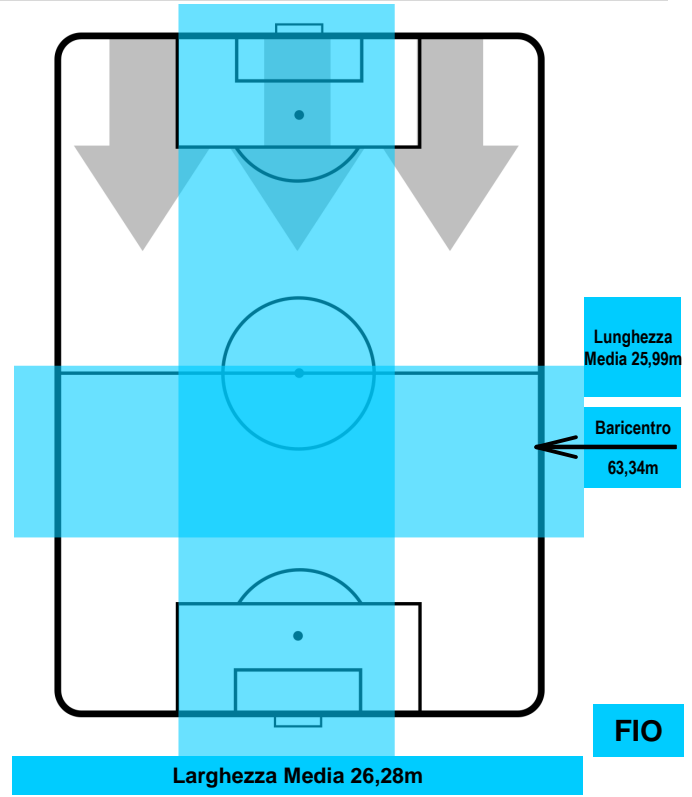

PALERMO

PAL 2

0 FIO

FIORENTINA

POSIZIONI MEDIE POSSESSO PALLA (avversario)

- Legenda:**
- 1ª Sostituzione Giocatore Entrato Giocatore Uscito
 - 2ª Sostituzione Giocatore Entrato Giocatore Uscito Giocatore Entrato in sostituzione di
 - 3ª Sostituzione Giocatore Entrato Giocatore Uscito Giocatore Entrato in sostituzione di

PALERMO

PAL 2

0 FIO

FIORENTINA

BARICENTRO

BILANCIAMENTO OFFENSIVO

PALERMO **PAL 2** **0** **FIO** FIORENTINA

ZONE DI TIRO

ALESSANDRO DIAMANTI		23
PALERMO		PAL
Ruolo:	Attaccante	
Altezza:	1,8m	
Peso:	73 Kg	
Data Nascita:	02/05/1983	
Nazionalità:	ITA	
Jog 22% - Run 73% - Sprint 5% Km 10.809		
2.335	7.933	0.541
Statistiche		
Gol	1	
Occasioni da gol	3	
Totale tiri	3	
Tiri in porta (Gol)	1(1)	
Azioni attacco	3	
Palle recuperate	7	
Falli subiti	3	
Minuti giocati	91'	