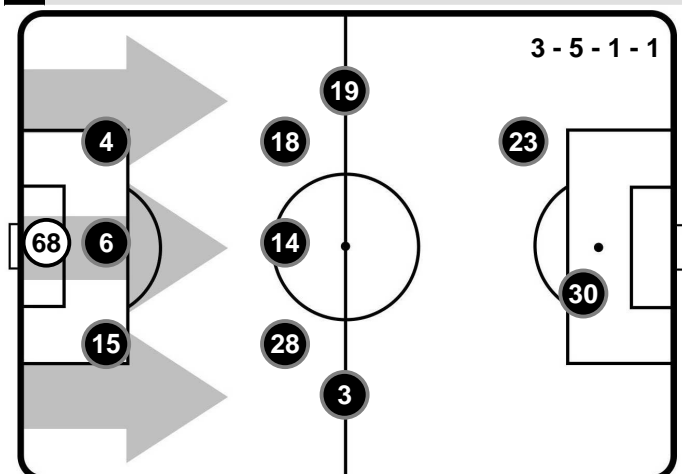

PALERMO

PAL 2

0 FIO

FIORENTINA

FORMAZIONI

PALERMO

- 68 ANDREA FULIGNATI (P)
- 15 THIAGO CIONEK
- 6 EDOARDO GOLDANIGA
- 4 SINISA ANDELKOVIC
- 3 ANDREA RISPOLI
- 28 MATO JAJALO
- 14 ALESSANDRO GAZZI
- 18 IVAYLO CHOCHEV
- 19 HAITAM ALEESAMI
- 23 ALESSANDRO DIAMANTI
- 30 ILIJA NESTOROVSKI