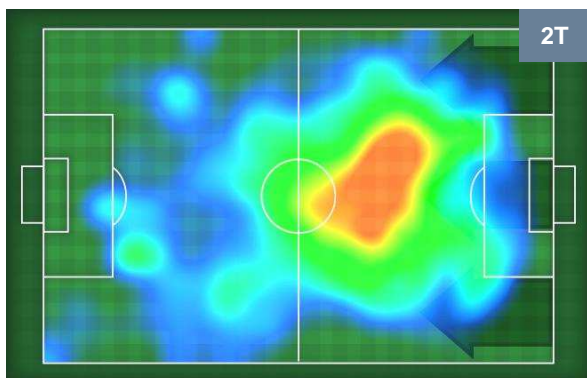

PALERMO

PAL 2

0 FIO

FIORENTINA

MVP (Most Valuable Player)

ALESSANDRO DIAMANTI		23
PALERMO		PAL
Ruolo:	Attaccante	
Altezza:	1,8m	
Peso:	73 Kg	
Data Nascita:	02/05/1983	
Nazionalità:	ITA	
Jog 22% - Run 73% - Sprint 5% Km 10.809		
2.335	7.933	0.541
Statistiche		
Gol	1	
Occasioni da gol	3	
Totale tiri	3	
Tiri in porta (Gol)	1(1)	
Azioni attacco	3	
Palle recuperate	7	
Falli subiti	3	
Minuti giocati	91'	

CRISTIAN TELLO		16
FIORENTINA		FIO
Ruolo:	Attaccante	
Altezza:	1,78m	
Peso:	69 Kg	
Data Nascita:	11/08/1991	
Nazionalità:	ESP	
Jog 35% - Run 59% - Sprint 6% Km 9.417		
3.252	5.548	0.617
Statistiche		
Occasioni da gol	1	
Totale tiri	1	
Tiri in porta (Gol)	1(0)	
Assist	1	
Azioni attacco	9	
Cross	3	
Palle recuperate	1	
Minuti giocati	96'	

HeatMap