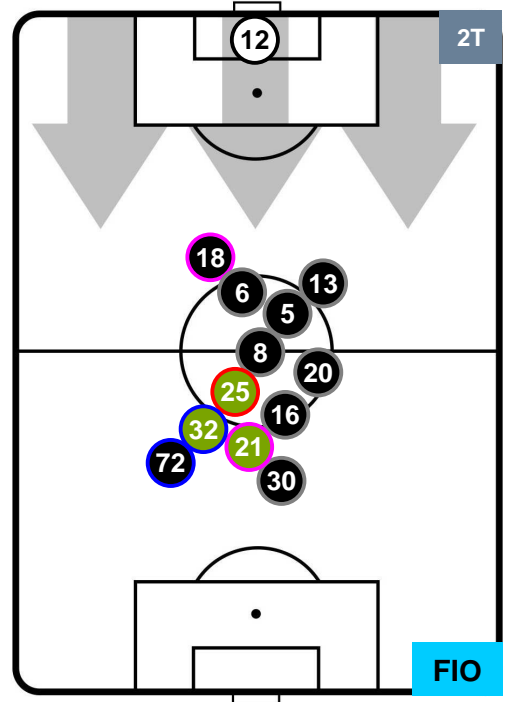

FIorentINA

POSIZIONI MEDIE

- Legenda:**
- 1ª Sostituzione ● Giocatore Entrato ● Giocatore Uscito
 - 2ª Sostituzione ● Giocatore Entrato ● Giocatore Uscito Giocatore Entrato in sostituzione di ●
 - 3ª Sostituzione ● Giocatore Entrato ● Giocatore Uscito Giocatore Entrato in sostituzione di ●

PALERMO

PAL 2

0 FIO

FIorentINA

POSIZIONI MEDIE POSSESSO PALLA (proprio)

- Legenda:**
- 1ª Sostituzione Giocatore Entrato Giocatore Uscito
 - 2ª Sostituzione Giocatore Entrato Giocatore Uscito Giocatore Entrato in sostituzione di
 - 3ª Sostituzione Giocatore Entrato Giocatore Uscito Giocatore Entrato in sostituzione di

PALERMO

PAL 2

0 FIO

FIORENTINA

POSIZIONI MEDIE POSSESSO PALLA (avversario)

- Legenda:**
- 1ª Sostituzione Giocatore Entrato Giocatore Uscito
 - 2ª Sostituzione Giocatore Entrato Giocatore Uscito Giocatore Entrato in sostituzione di
 - 3ª Sostituzione Giocatore Entrato Giocatore Uscito Giocatore Entrato in sostituzione di