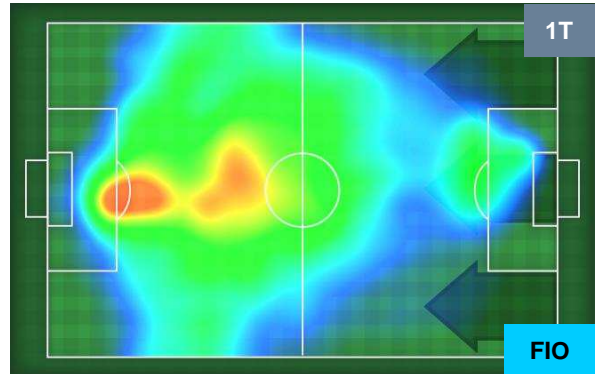

PALERMO

PAL 2

0 FIO

FIORENTINA

RANKING GIOCATORI (Performance Chilometriche-Velocistiche)

Jog - Run - Sprint (km)

Rank	Player	totale km	
1	ALESSANDRO GAZZI	11.322	
	2.347	8.618	0.357
2	IVAYLO CHOCHEV	11.057	
	2.351	7.445	1.261
3	MATO JAJALO	11.056	
	2.524	7.836	0.696
4	ALESSANDRO DIAMANTI	10.809	
	2.335	7.933	0.541
5	THIAGO CIONEK	10.572	
	2.542	7.495	0.535

Velocità media in Run (km/h)

Rank	Player	Team	km/h
1	B. HENRIQUE	PAL	14.1
2	R. SALLAI	PAL	8
3	I. CHOCHEV	PAL	7.7
4	A. GAZZI	PAL	7.7
5	M. JAJALO	PAL	7.4

Velocità in Sprint (km/h)

Rank	Player	Team	km/h
1	A. RISPOLI	PAL	34.74
2	A. DIAMANTI	PAL	32.55
3	H. ALEESAMI	PAL	32.33
4	M. JAJALO	PAL	31.98

Jog - Run - Sprint (km)

Rank	Player	totale km	
1	MATIAS VECINO	10.988	
	2.29	7.877	0.821
2	MILAN BADELJ	10.747	
	2.485	7.541	0.721
3	BORJA VALERO	10.217	
	2.656	6.97	0.591
4	CARLOS SANCHEZ	9.45	
	2.883	5.83	0.737
5	CRISTIAN TELLO	9.417	
	3.252	5.548	0.617

Velocità media in Run (km/h)

Rank	Player	Team	km/h
1	M. VECINO	FIO	7.8
2	J. MLAKAR	FIO	7.6
3	H. MILIC	FIO	7.4
4	M. BADELJ	FIO	7.3
5	J. ILICIC	FIO	7.3

Velocità in Sprint (km/h)

Rank	Player	Team	km/h
1	C. SANCHEZ	FIO	32.61
2	D. ASTORI	FIO	31.87
3	C. SALCEDO	FIO	30.64
4	K. BABACAR	FIO	30.59

PERFORMANCE DI SQUADRA (Chilometriche-Velocistiche)

Distanza percorsa (Km) 103.49

Velocità Media (Km/h) 6.7

Jog-Run-Sprint (km 103.49)

26.015	70.82	6.655

Distanza percorsa (Km) 99.093

Velocità Media (Km/h) 6.6

Jog-Run-Sprint (km 99.093)

26.738	65.651	6.704

PALERMO **PAL 2** **0** **FIO** FIORENTINA

HEATMAP