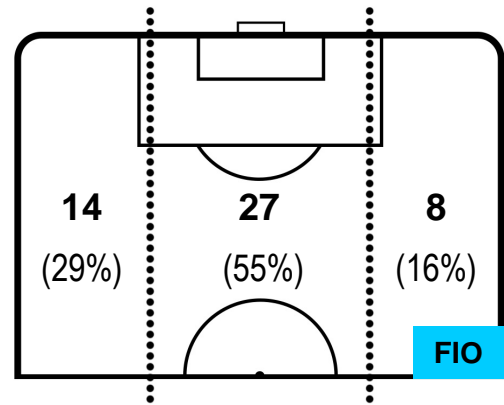

PALERMO

PAL 2

0 FIO

FIORENTINA

BARICENTRO

BILANCIAMENTO OFFENSIVO

PALERMO **PAL 2** **0** **FIO** FIORENTINA

ZONE DI TIRO

ALESSANDRO DIAMANTI		23
PALERMO		PAL
Ruolo:	Attaccante	
Altezza:	1,8m	
Peso:	73 Kg	
Data Nascita:	02/05/1983	
Nazionalità:	ITA	
Jog 22% - Run 73% - Sprint 5% Km 10.809		
2.335	7.933	0.541
Statistiche		
Gol	1	
Occasioni da gol	3	
Totale tiri	3	
Tiri in porta (Gol)	1(1)	
Azioni attacco	3	
Palle recuperate	7	
Falli subiti	3	
Minuti giocati	91'	