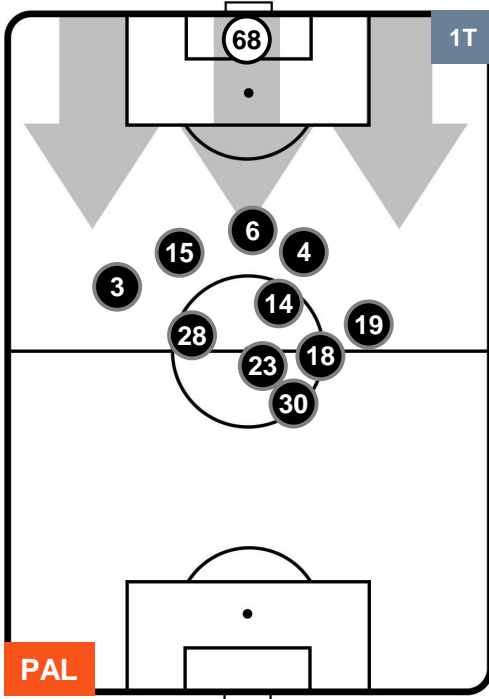

FIorentINA

POSIZIONI MEDIE

- Legenda:**
- 1ª Sostituzione ● Giocatore Entrato ● Giocatore Uscito
 - 2ª Sostituzione ● Giocatore Entrato ● Giocatore Uscito Giocatore Entrato in sostituzione di ●
 - 3ª Sostituzione ● Giocatore Entrato ● Giocatore Uscito Giocatore Entrato in sostituzione di ●

PALERMO

PAL 2

0 FIO

FIorentINA

POSIZIONI MEDIE POSSESSO PALLA (proprio)

- Legenda:**
- 1ª Sostituzione Giocatore Entrato Giocatore Uscito
 - 2ª Sostituzione Giocatore Entrato Giocatore Uscito Giocatore Entrato in sostituzione di
 - 3ª Sostituzione Giocatore Entrato Giocatore Uscito Giocatore Entrato in sostituzione di