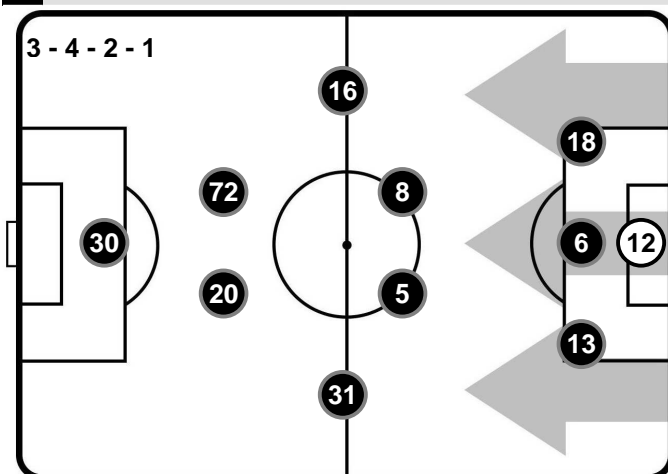

FIORENTINA

- 12 CIPRIAN TATARUSANU (P)
- 18 CARLOS SALCEDO
- 6 CARLOS SANCHEZ
- 13 DAVIDE ASTORI
- 16 CRISTIAN TELLO
- 8 MATIAS VECINO
- 5 MILAN BADELJ
- 31 HRVOJE MILIC
- 72 JOSIP ILICIC
- 20 BORJA VALERO
- 30 KHOUMA BABACAR