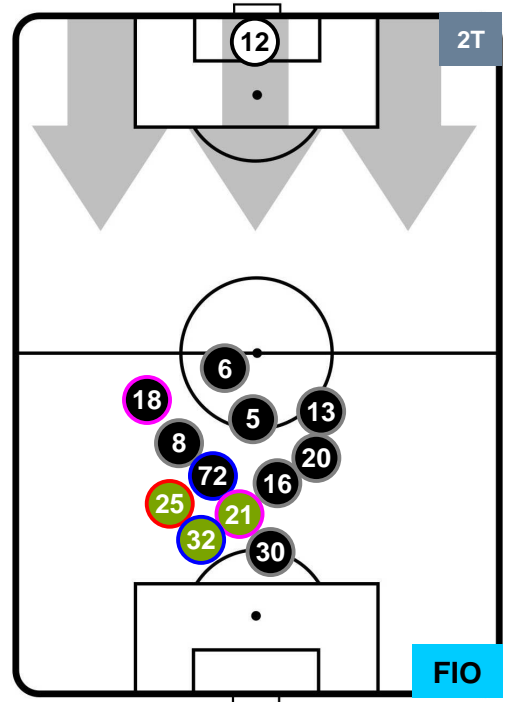

FIorentINA

POSIZIONI MEDIE

- Legenda:**
- 1ª Sostituzione ● Giocatore Entrato ● Giocatore Uscito
 - 2ª Sostituzione ● Giocatore Entrato ● Giocatore Uscito Giocatore Entrato in sostituzione di ●
 - 3ª Sostituzione ● Giocatore Entrato ● Giocatore Uscito Giocatore Entrato in sostituzione di ●

PALERMO

PAL 2

0 FIO

FIorentINA

POSIZIONI MEDIE POSSESSO PALLA (proprio)

- Legenda:**
- 1ª Sostituzione Giocatore Entrato Giocatore Uscito
 - 2ª Sostituzione Giocatore Entrato Giocatore Uscito Giocatore Entrato in sostituzione di
 - 3ª Sostituzione Giocatore Entrato Giocatore Uscito Giocatore Entrato in sostituzione di