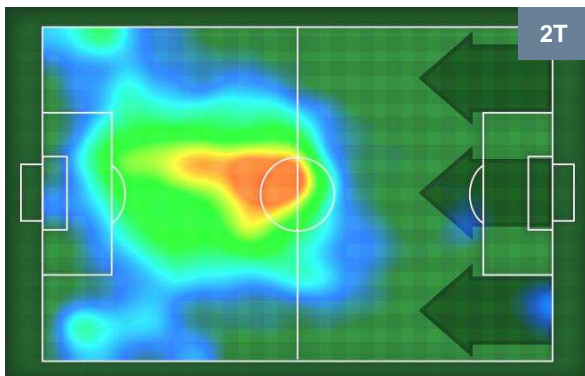

LAZIO

LAZ 7

3 SAM

SAMPDORIA

MVP (Most Valuable Player)

KEITA	14
LAZIO	LAZ
Ruolo:	Attaccante
Altezza:	1,81m
Peso:	77 Kg
Data Nascita:	08/03/1995
Nazionalità:	SEN
Jog 30% - Run 62% - Sprint 8% Km 9.357	
2.843	5.768
0.746	
Statistiche	
Gol	1
Occasioni da gol	3
Totale tiri	4
Tiri in porta (Gol)	3(1)
Assist	1
Azioni attacco	5
Falli subiti	1
Minuti giocati	92'

FABIO QUAGLIARELLA	27
SAMPDORIA	SAM
Ruolo:	Attaccante
Altezza:	1,8m
Peso:	79 Kg
Data Nascita:	31/01/1983
Nazionalità:	ITA
Jog 32% - Run 58% - Sprint 10% Km 9.294	
3.017	5.429
0.848	
Statistiche	
Gol	2
Occasioni da gol	2
Totale tiri	4
Tiri in porta (Gol)	4(2)
Azioni attacco	4
Palle recuperate	3
Falli subiti	4
Minuti giocati	92'

HeatMap