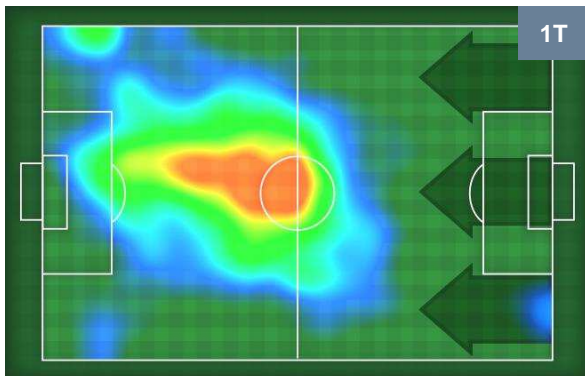

LAZIO

LAZ 7

3 SAM

SAMPDORIA

MVP (Most Valuable Player)

KEITA	14
LAZIO	LAZ
Ruolo:	Attaccante
Altezza:	1,81m
Peso:	77 Kg
Data Nascita:	08/03/1995
Nazionalità:	SEN
Jog 30% - Run 62% - Sprint 8% Km 9.357	
2.843	5.768
0.746	
Statistiche	
Gol	1
Occasioni da gol	3
Totale tiri	4
Tiri in porta (Gol)	3(1)
Assist	1
Azioni attacco	5
Falli subiti	1
Minuti giocati	92'

FABIO QUAGLIARELLA	27
SAMPDORIA	SAM
Ruolo:	Attaccante
Altezza:	1,8m
Peso:	79 Kg
Data Nascita:	31/01/1983
Nazionalità:	ITA
Jog 32% - Run 58% - Sprint 10% Km 9.294	
3.017	5.429
0.848	
Statistiche	
Gol	2
Occasioni da gol	2
Totale tiri	4
Tiri in porta (Gol)	4(2)
Azioni attacco	4
Palle recuperate	3
Falli subiti	4
Minuti giocati	92'

HeatMap