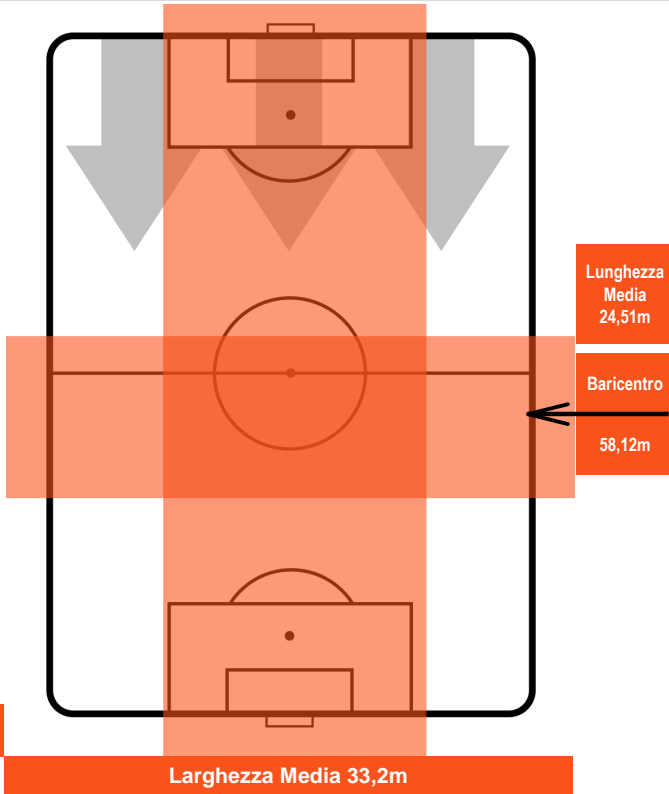

LAZIO

LAZ 7

3 SAM

SAMPDORIA

POSIZIONI MEDIE POSSESSO PALLA (avversario)

- Legenda:**
- 1ª Sostituzione ● Giocatore Entrato ● Giocatore Uscito
 - 2ª Sostituzione ● Giocatore Entrato ● Giocatore Uscito Giocatore Entrato in sostituzione di ●
 - 3ª Sostituzione ● Giocatore Entrato ● Giocatore Uscito Giocatore Entrato in sostituzione di ●

LAZIO

LAZ 7

3 SAM

SAMPDORIA

BARICENTRO

BILANCIAMENTO OFFENSIVO

LAZIO **LAZ 7** **3 SAM** **SAMPDORIA**

ZONE DI TIRO

KEITA	14
LAZIO	LAZ
Ruolo:	Attaccante
Altezza:	1,81m
Peso:	77 Kg
Data Nascita:	08/03/1995
Nazionalità:	SEN
Jog 30% - Run 62% - Sprint 8% Km 9.357	
2.843	5.768
0.746	
Statistiche	
Gol	1
Occasioni da gol	3
Totale tiri	4
Tiri in porta (Gol)	3(1)
Assist	1
Azioni attacco	5
Falli subiti	1
Minuti giocati	92'