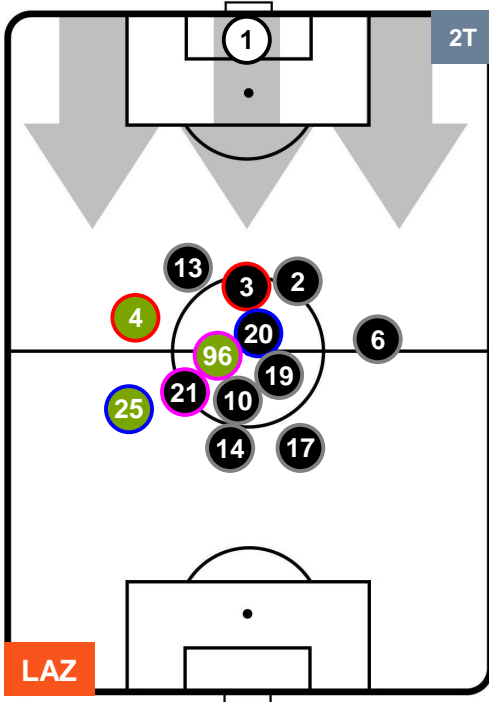

LAZIO LAZ 7 3 SAM SAMPDORIA

POSIZIONI MEDIE POSSESSO PALLA (proprio)

- Legenda:**
- 1ª Sostituzione Giocatore Entrato Giocatore Uscito
 - 2ª Sostituzione Giocatore Entrato Giocatore Uscito Giocatore Entrato in sostituzione di
 - 3ª Sostituzione Giocatore Entrato Giocatore Uscito Giocatore Entrato in sostituzione di

LAZIO

LAZ 7

3 SAM

SAMPDORIA

POSIZIONI MEDIE POSSESSO PALLA (avversario)

- Legenda:**
- 1ª Sostituzione ● Giocatore Entrato ● Giocatore Uscito
 - 2ª Sostituzione ● Giocatore Entrato ● Giocatore Uscito Giocatore Entrato in sostituzione di ●
 - 3ª Sostituzione ● Giocatore Entrato ● Giocatore Uscito Giocatore Entrato in sostituzione di ●

LAZIO

LAZ 7

3 SAM

SAMPDORIA

BARICENTRO

BILANCIAMENTO OFFENSIVO

LAZIO **LAZ 7** **3 SAM** **SAMPDORIA**

ZONE DI TIRO