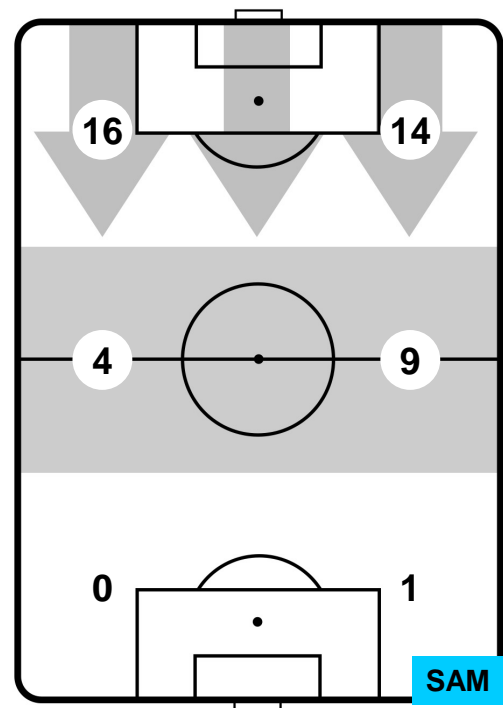

PALLE RECUPERATE