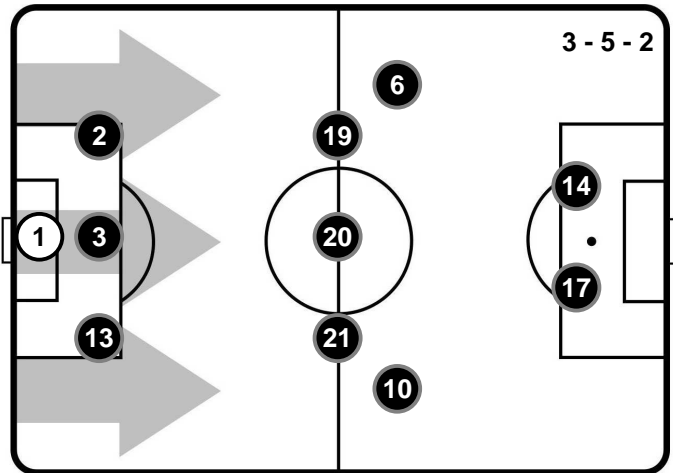

LAZIO

LAZ 7

3 SAM

SAMPDORIA

FORMAZIONI

LAZIO

- 1 THOMAS STRAKOSHA (P)
- 13 WALLACE
- 3 STEFAN DE VRIJ
- 2 WESLEY HOEDT
- 10 FELIPE ANDERSON
- 21 SERGEJ MILINKOVIC-SAVIC
- 20 LUCAS BIGLIA
- 19 SENAD LULIC
- 6 JORDAN LUKAKU
- 17 CIRO IMMOBILE
- 14 KEITA