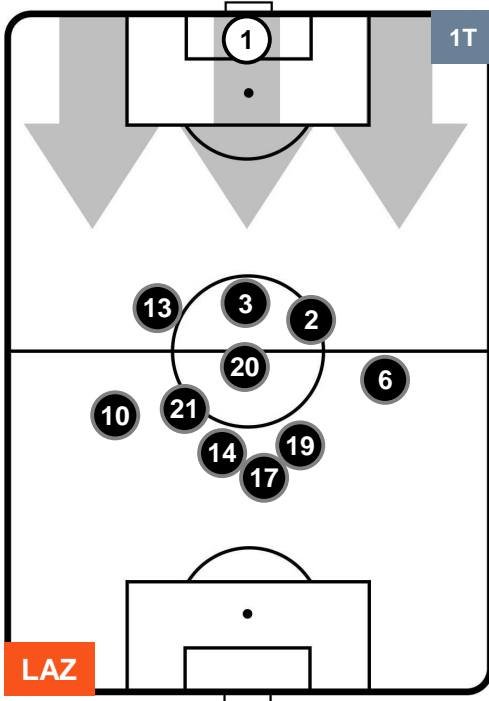

SAMPDORIA

POSIZIONI MEDIE

- Legenda:**
- 1ª Sostituzione ● Giocatore Entrato ● Giocatore Uscito
 - 2ª Sostituzione ● Giocatore Entrato ● Giocatore Uscito
 - 3ª Sostituzione ● Giocatore Entrato ● Giocatore Uscito
 - Giocatore Entrato in sostituzione di ●
 - Giocatore Entrato in sostituzione di ●

LAZIO LAZ 7 3 SAM SAMPDORIA

POSIZIONI MEDIE POSSESSO PALLA (proprio)

- Legenda:**
- 1ª Sostituzione Giocatore Entrato Giocatore Uscito
 - 2ª Sostituzione Giocatore Entrato Giocatore Uscito Giocatore Entrato in sostituzione di
 - 3ª Sostituzione Giocatore Entrato Giocatore Uscito Giocatore Entrato in sostituzione di