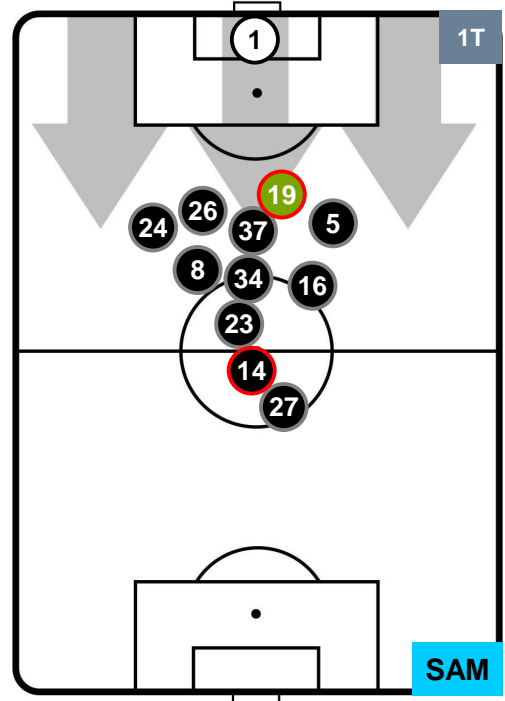

LAZIO LAZ 7 3 SAM SAMPDORIA

POSIZIONI MEDIE POSSESSO PALLA (proprio)

- Legenda:**
- 1ª Sostituzione Giocatore Entrato Giocatore Uscito
 - 2ª Sostituzione Giocatore Entrato Giocatore Uscito Giocatore Entrato in sostituzione di
 - 3ª Sostituzione Giocatore Entrato Giocatore Uscito Giocatore Entrato in sostituzione di

LAZIO

LAZ 7

3 SAM

SAMPDORIA

POSIZIONI MEDIE POSSESSO PALLA (avversario)

- Legenda:**
- 1ª Sostituzione ● Giocatore Entrato ● Giocatore Uscito
 - 2ª Sostituzione ● Giocatore Entrato ● Giocatore Uscito Giocatore Entrato in sostituzione di ●
 - 3ª Sostituzione ● Giocatore Entrato ● Giocatore Uscito Giocatore Entrato in sostituzione di ●

LAZIO

LAZ 7

3 SAM

SAMPDORIA

BARICENTRO

BILANCIAMENTO OFFENSIVO

LAZIO **LAZ 7** **3 SAM** **SAMPDORIA**

ZONE DI TIRO