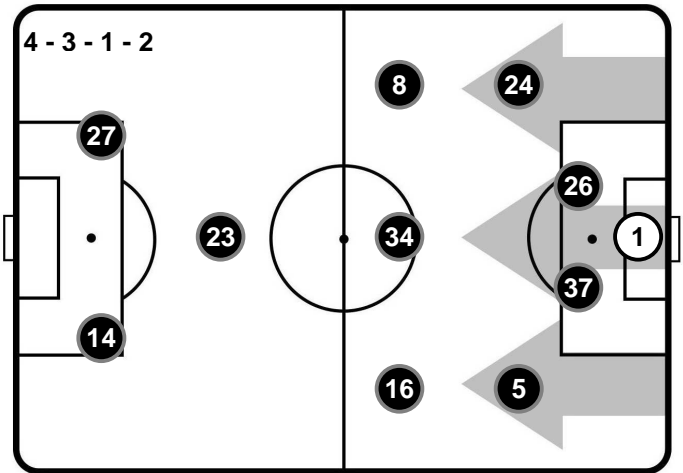

SAMPDORIA

- 1 CHRISTIAN PUGGIONI (P)
- 24 BARTOSZ BERESZYNSKI
- 26 MATIAS SILVESTRE
- 37 MILAN SKRINIAR
- 5 DODO'
- 8 EDGAR BARRETO
- 34 LUCAS TORREIRA
- 16 KAROL LINETTY
- 23 FILIP DJURICIC
- 27 FABIO QUAGLIARELLA
- 14 PATRIK SCHICK