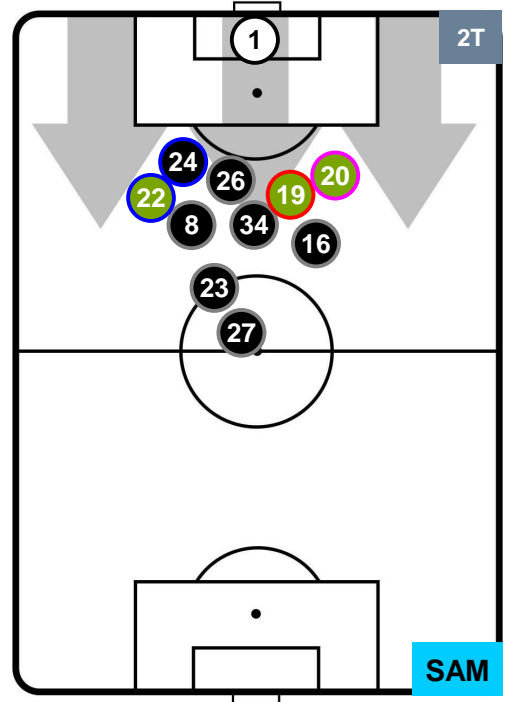

LAZIO LAZ 7 3 SAM SAMPDORIA

POSIZIONI MEDIE POSSESSO PALLA (proprio)

- Legenda:**
- 1ª Sostituzione Giocatore Entrato Giocatore Uscito
 - 2ª Sostituzione Giocatore Entrato Giocatore Uscito Giocatore Entrato in sostituzione di
 - 3ª Sostituzione Giocatore Entrato Giocatore Uscito Giocatore Entrato in sostituzione di

LAZIO

LAZ 7

3 SAM

SAMPDORIA

POSIZIONI MEDIE POSSESSO PALLA (avversario)

- Legenda:**
- 1ª Sostituzione ● Giocatore Entrato ● Giocatore Uscito
 - 2ª Sostituzione ● Giocatore Entrato ● Giocatore Uscito Giocatore Entrato in sostituzione di ●
 - 3ª Sostituzione ● Giocatore Entrato ● Giocatore Uscito Giocatore Entrato in sostituzione di ●

LAZIO

LAZ 7

3 SAM

SAMPDORIA

BARICENTRO

BILANCIAMENTO OFFENSIVO

LAZIO **LAZ 7** **3 SAM** **SAMPDORIA**

ZONE DI TIRO