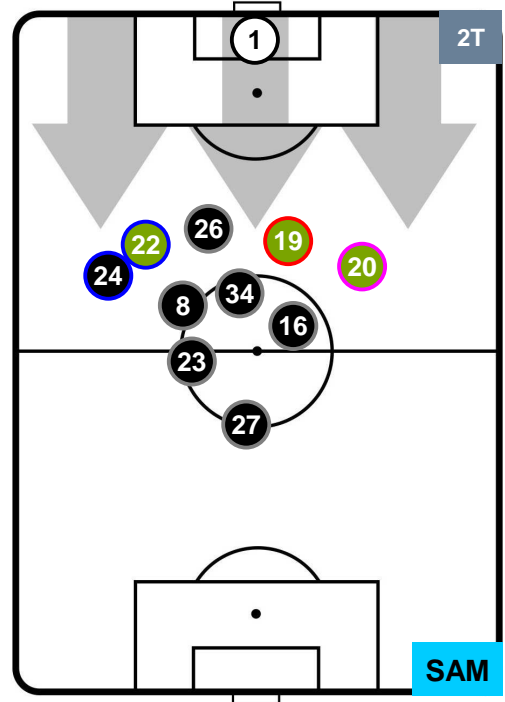

SAMPDORIA

POSIZIONI MEDIE

- Legenda:**
- 1ª Sostituzione ● Giocatore Entrato ● Giocatore Uscito
 - 2ª Sostituzione ● Giocatore Entrato ● Giocatore Uscito
 - 3ª Sostituzione ● Giocatore Entrato ● Giocatore Uscito
 - Giocatore Entrato in sostituzione di ●
 - Giocatore Entrato in sostituzione di ●

LAZIO LAZ 7 3 SAM SAMPDORIA

POSIZIONI MEDIE POSSESSO PALLA (proprio)

- Legenda:**
- 1ª Sostituzione Giocatore Entrato Giocatore Uscito
 - 2ª Sostituzione Giocatore Entrato Giocatore Uscito Giocatore Entrato in sostituzione di
 - 3ª Sostituzione Giocatore Entrato Giocatore Uscito Giocatore Entrato in sostituzione di