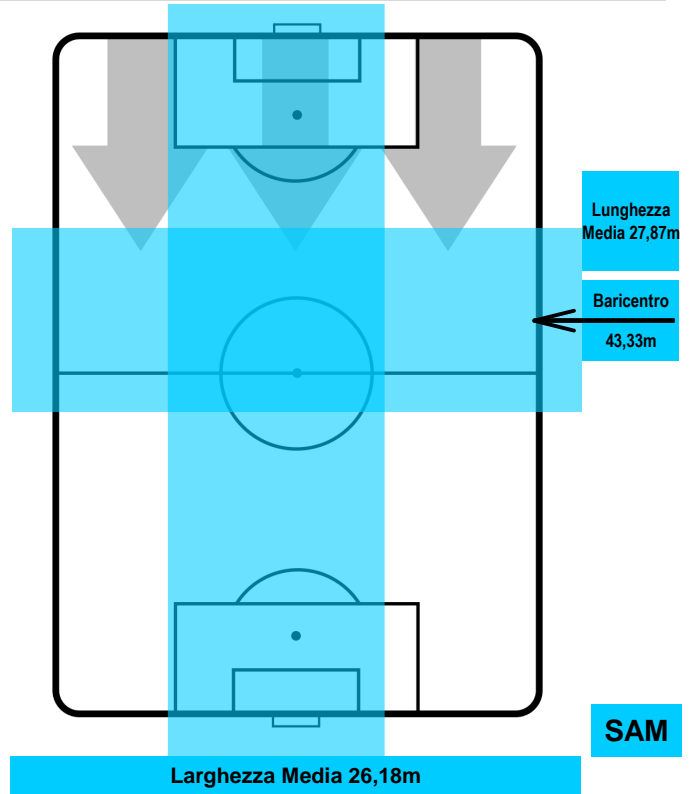

LAZIO

LAZ 7

3 SAM

SAMPDORIA

POSIZIONI MEDIE POSSESSO PALLA (avversario)

- Legenda:**
- 1ª Sostituzione ● Giocatore Entrato ● Giocatore Uscito
 - 2ª Sostituzione ● Giocatore Entrato ● Giocatore Uscito Giocatore Entrato in sostituzione di ●
 - 3ª Sostituzione ● Giocatore Entrato ● Giocatore Uscito Giocatore Entrato in sostituzione di ●

LAZIO

LAZ 7

3 SAM

SAMPDORIA

BARICENTRO

BILANCIAMENTO OFFENSIVO

LAZIO **LAZ 7** **3 SAM** **SAMPDORIA**

ZONE DI TIRO

KEITA	14
LAZIO	LAZ
Ruolo:	Attaccante
Altezza:	1,81m
Peso:	77 Kg
Data Nascita:	08/03/1995
Nazionalità:	SEN
Jog 30% - Run 62% - Sprint 8% Km 9.357	
2.843	5.768
0.746	
Statistiche	
Gol	1
Occasioni da gol	3
Totale tiri	4
Tiri in porta (Gol)	3(1)
Assist	1
Azioni attacco	5
Falli subiti	1
Minuti giocati	92'