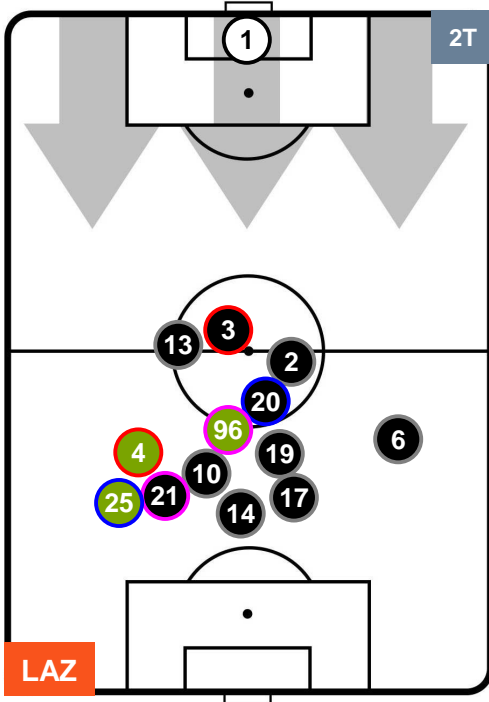

SAMPDORIA

POSIZIONI MEDIE

- Legenda:**
- 1ª Sostituzione ● Giocatore Entrato ● Giocatore Uscito
 - 2ª Sostituzione ● Giocatore Entrato ● Giocatore Uscito
 - 3ª Sostituzione ● Giocatore Entrato ● Giocatore Uscito
 - Giocatore Entrato in sostituzione di ●
 - Giocatore Entrato in sostituzione di ●

LAZIO LAZ 7 3 SAM SAMPDORIA

POSIZIONI MEDIE POSSESSO PALLA (proprio)

- Legenda:**
- 1ª Sostituzione Giocatore Entrato Giocatore Uscito
 - 2ª Sostituzione Giocatore Entrato Giocatore Uscito Giocatore Entrato in sostituzione di
 - 3ª Sostituzione Giocatore Entrato Giocatore Uscito Giocatore Entrato in sostituzione di