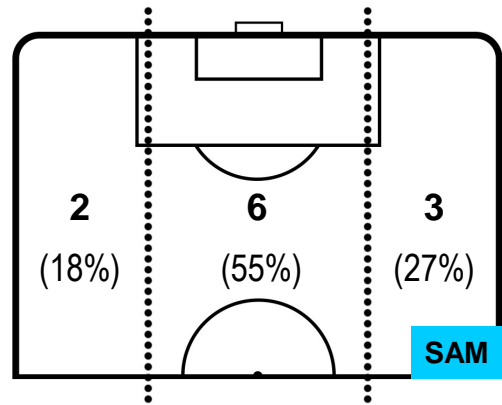

LAZIO

LAZ 7

3 SAM

SAMPDORIA

POSIZIONI MEDIE POSSESSO PALLA (avversario)

- Legenda:**
- 1ª Sostituzione ● Giocatore Entrato ● Giocatore Uscito
 - 2ª Sostituzione ● Giocatore Entrato ● Giocatore Uscito Giocatore Entrato in sostituzione di ●
 - 3ª Sostituzione ● Giocatore Entrato ● Giocatore Uscito Giocatore Entrato in sostituzione di ●

LAZIO

LAZ 7

3 SAM

SAMPDORIA

BARICENTRO

BILANCIAMENTO OFFENSIVO

LAZIO **LAZ 7** **3 SAM** **SAMPDORIA**

ZONE DI TIRO

KEITA	14
LAZIO	LAZ
Ruolo:	Attaccante
Altezza:	1,81m
Peso:	77 Kg
Data Nascita:	08/03/1995
Nazionalità:	SEN
Jog 30% - Run 62% - Sprint 8% Km 9.357	
2.843	5.768
0.746	
Statistiche	
Gol	1
Occasioni da gol	3
Totale tiri	4
Tiri in porta (Gol)	3(1)
Assist	1
Azioni attacco	5
Falli subiti	1
Minuti giocati	92'