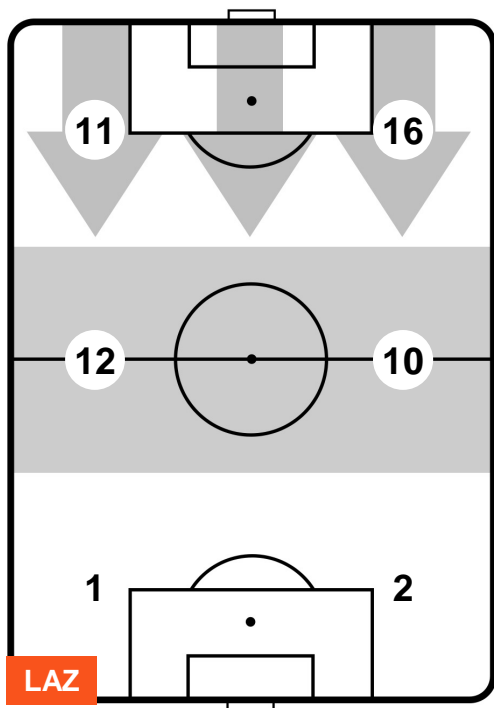

PALLE RECUPERATE