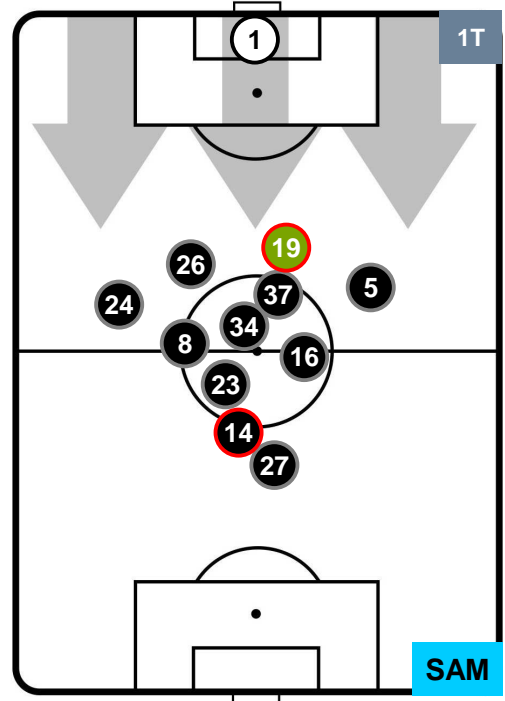

SAMPDORIA

POSIZIONI MEDIE

- Legenda:**
- 1ª Sostituzione ● Giocatore Entrato ● Giocatore Uscito
 - 2ª Sostituzione ● Giocatore Entrato ● Giocatore Uscito
 - 3ª Sostituzione ● Giocatore Entrato ● Giocatore Uscito
 - Giocatore Entrato in sostituzione di ●
 - Giocatore Entrato in sostituzione di ●

LAZIO LAZ 7 3 SAM SAMPDORIA

POSIZIONI MEDIE POSSESSO PALLA (proprio)

- Legenda:**
- 1ª Sostituzione Giocatore Entrato Giocatore Uscito
 - 2ª Sostituzione Giocatore Entrato Giocatore Uscito Giocatore Entrato in sostituzione di
 - 3ª Sostituzione Giocatore Entrato Giocatore Uscito Giocatore Entrato in sostituzione di