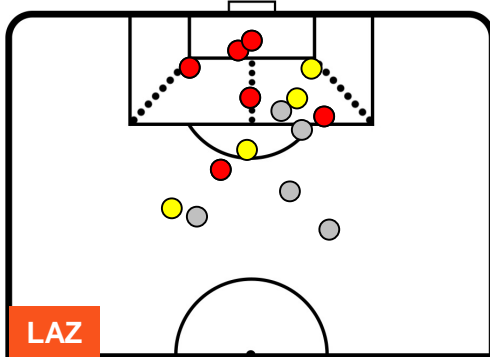

LAZIO

LAZ 7

3 SAM

SAMPDORIA

POSIZIONI MEDIE POSSESSO PALLA (avversario)

- Legenda:**
- 1ª Sostituzione ● Giocatore Entrato ● Giocatore Uscito
 - 2ª Sostituzione ● Giocatore Entrato ● Giocatore Uscito Giocatore Entrato in sostituzione di ●
 - 3ª Sostituzione ● Giocatore Entrato ● Giocatore Uscito Giocatore Entrato in sostituzione di ●

LAZIO

LAZ 7

3 SAM

SAMPDORIA

BARICENTRO

BILANCIAMENTO OFFENSIVO

LAZIO **LAZ 7** **3 SAM** **SAMPDORIA**

ZONE DI TIRO

7	Gol	3
11	In porta	7
5	Fuori Porta	1

CROSS IN GIOCO

PALLE RECUPERATE

LAZIO

LAZ 7

3 SAM

SAMPDORIA

MVP (Most Valuable Player)