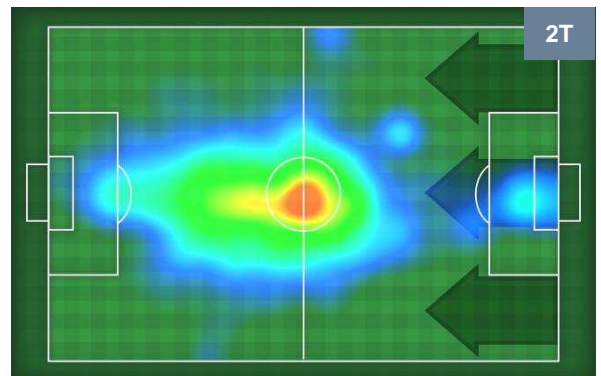

LAZIO

LAZ 7

3 SAM

SAMPDORIA

MVP (Most Valuable Player)

KEITA	14
LAZIO	LAZ
Ruolo:	Attaccante
Altezza:	1,81m
Peso:	77 Kg
Data Nascita:	08/03/1995
Nazionalità:	SEN
Jog 30% - Run 62% - Sprint 8% Km 9.357	
2.843	5.768
0.746	
Statistiche	
Gol	1
Occasioni da gol	3
Totale tiri	4
Tiri in porta (Gol)	3(1)
Assist	1
Azioni attacco	5
Falli subiti	1
Minuti giocati	92'

FABIO QUAGLIARELLA	27
SAMPDORIA	SAM
Ruolo:	Attaccante
Altezza:	1,8m
Peso:	79 Kg
Data Nascita:	31/01/1983
Nazionalità:	ITA
Jog 32% - Run 58% - Sprint 10% Km 9.294	
3.017	5.429
0.848	
Statistiche	
Gol	2
Occasioni da gol	2
Totale tiri	4
Tiri in porta (Gol)	4(2)
Azioni attacco	4
Palle recuperate	3
Falli subiti	4
Minuti giocati	92'

HeatMap