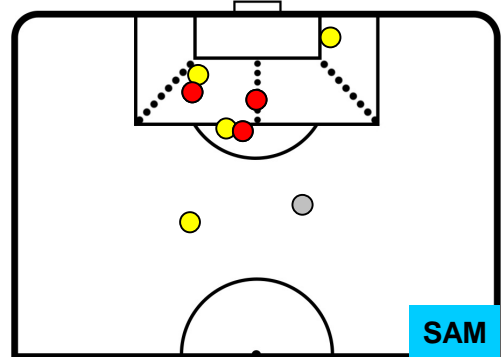

LAZIO

LAZ 7

3 SAM

SAMPDORIA

POSIZIONI MEDIE POSSESSO PALLA (avversario)

- Legenda:**
- 1ª Sostituzione ● Giocatore Entrato ● Giocatore Uscito
 - 2ª Sostituzione ● Giocatore Entrato ● Giocatore Uscito Giocatore Entrato in sostituzione di ●
 - 3ª Sostituzione ● Giocatore Entrato ● Giocatore Uscito Giocatore Entrato in sostituzione di ●

LAZIO

LAZ 7

3 SAM

SAMPDORIA

BARICENTRO

BILANCIAMENTO OFFENSIVO

LAZIO **LAZ 7** **3 SAM** **SAMPDORIA**

ZONE DI TIRO

7	Gol	3
11	In porta	7
5	Fuori Porta	1

CROSS IN GIOCO

PALLE RECUPERATE

LAZIO

LAZ 7

3 SAM

SAMPDORIA

MVP (Most Valuable Player)

KEITA	14
LAZIO	LAZ
Ruolo:	Attaccante
Altezza:	1,81m
Peso:	77 Kg
Data Nascita:	08/03/1995
Nazionalità:	SEN
Jog 30% - Run 62% - Sprint 8% Km 9.357	
2.843	5.768
0.746	
Statistiche	
Gol	1
Occasioni da gol	3
Totale tiri	4
Tiri in porta (Gol)	3(1)
Assist	1
Azioni attacco	5
Falli subiti	1
Minuti giocati	92'