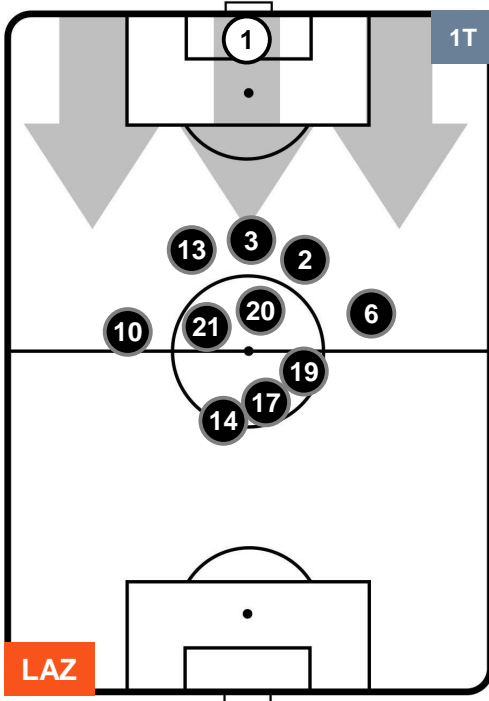

LAZIO LAZ 7 3 SAM SAMPDORIA

POSIZIONI MEDIE POSSESSO PALLA (proprio)

- Legenda:**
- 1ª Sostituzione Giocatore Entrato Giocatore Uscito
 - 2ª Sostituzione Giocatore Entrato Giocatore Uscito Giocatore Entrato in sostituzione di
 - 3ª Sostituzione Giocatore Entrato Giocatore Uscito Giocatore Entrato in sostituzione di

LAZIO

LAZ 7

3 SAM

SAMPDORIA

POSIZIONI MEDIE POSSESSO PALLA (avversario)

- Legenda:**
- 1ª Sostituzione ● Giocatore Entrato ● Giocatore Uscito
 - 2ª Sostituzione ● Giocatore Entrato ● Giocatore Uscito Giocatore Entrato in sostituzione di ●
 - 3ª Sostituzione ● Giocatore Entrato ● Giocatore Uscito Giocatore Entrato in sostituzione di ●

LAZIO

LAZ 7

3 SAM

SAMPDORIA

BARICENTRO

BILANCIAMENTO OFFENSIVO

LAZIO **LAZ 7** **3 SAM** **SAMPDORIA**

ZONE DI TIRO