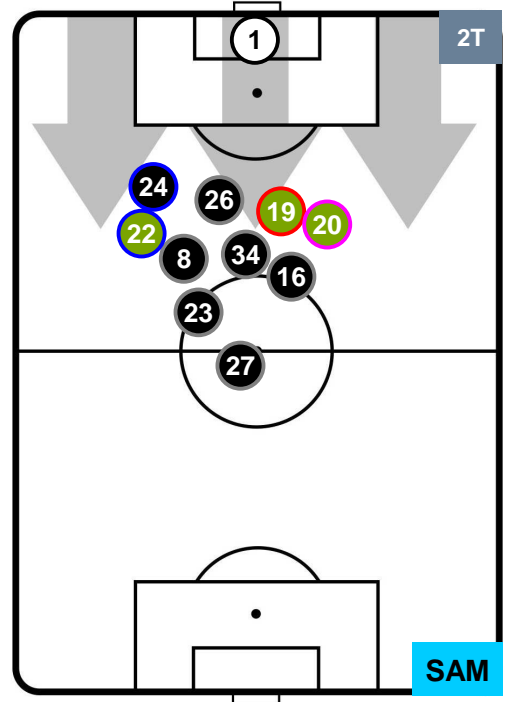

Velocità Media (Km/h) 6.6

Jog-Run-Sprint (km 94.669)

23.916	63.692	7.061
--------	--------	-------

LAZIO  **LAZ 7** **3 SAM**  SAMPDORIA

HEATMAP

LAZIO

LAZ 7

3 SAM

SAMPDORIA

POSIZIONI MEDIE

- Legenda:**
- 1ª Sostituzione ● Giocatore Entrato ● Giocatore Uscito
 - 2ª Sostituzione ● Giocatore Entrato ● Giocatore Uscito
 - 3ª Sostituzione ● Giocatore Entrato ● Giocatore Uscito
 - Giocatore Entrato in sostituzione di ●
 - Giocatore Entrato in sostituzione di ●