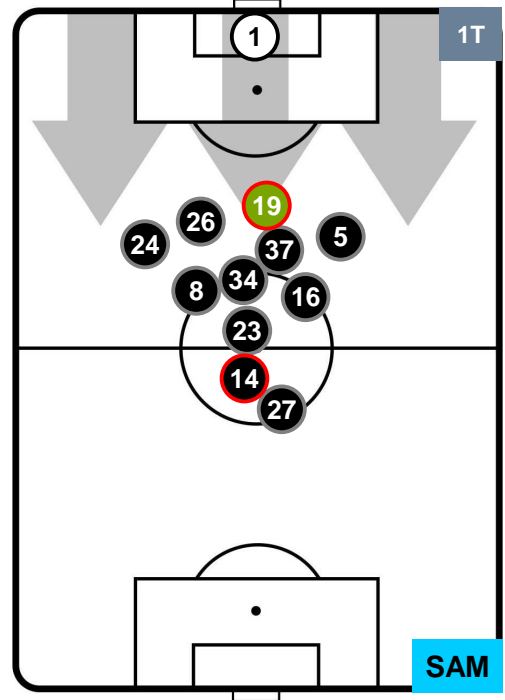

Velocità Media (Km/h) 6.6

Jog-Run-Sprint (km 94.669)

23.916	63.692	7.061
--------	--------	-------

LAZIO  **LAZ 7** **3 SAM**  SAMPDORIA

HEATMAP

LAZIO

LAZ 7

3 SAM

SAMPDORIA

POSIZIONI MEDIE

- Legenda:**
- 1ª Sostituzione ● Giocatore Entrato ● Giocatore Uscito
 - 2ª Sostituzione ● Giocatore Entrato ● Giocatore Uscito
 - 3ª Sostituzione ● Giocatore Entrato ● Giocatore Uscito
 - Giocatore Entrato in sostituzione di ●
 - Giocatore Entrato in sostituzione di ●