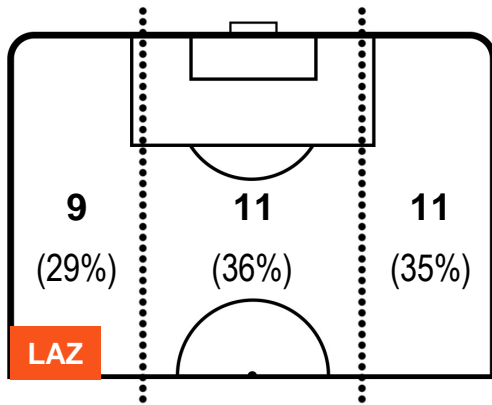

LAZIO

LAZ 7

3 SAM

SAMPDORIA

POSIZIONI MEDIE POSSESSO PALLA (avversario)

- Legenda:**
- 1ª Sostituzione ● Giocatore Entrato ● Giocatore Uscito
 - 2ª Sostituzione ● Giocatore Entrato ● Giocatore Uscito Giocatore Entrato in sostituzione di ●
 - 3ª Sostituzione ● Giocatore Entrato ● Giocatore Uscito Giocatore Entrato in sostituzione di ●

LAZIO

LAZ 7

3 SAM

SAMPDORIA

BARICENTRO

BILANCIAMENTO OFFENSIVO

LAZIO **LAZ 7** **3 SAM** **SAMPDORIA**

ZONE DI TIRO

7	Gol	3
11	In porta	7
5	Fuori Porta	1

CROSS IN GIOCO

PALLE RECUPERATE

LAZIO

LAZ 7

3 SAM

SAMPDORIA

MVP (Most Valuable Player)

KEITA	14
LAZIO	LAZ
Ruolo:	Attaccante
Altezza:	1,81m
Peso:	77 Kg
Data Nascita:	08/03/1995
Nazionalità:	SEN
Jog 30% - Run 62% - Sprint 8% Km 9.357	
2.843	5.768
0.746	
Statistiche	
Gol	1
Occasioni da gol	3
Totale tiri	4
Tiri in porta (Gol)	3(1)
Assist	1
Azioni attacco	5
Falli subiti	1
Minuti giocati	92'