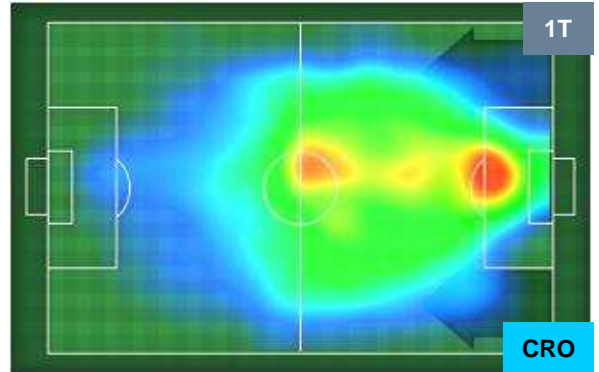

ROMA

ROM 4

0 CRO

CROTONE

RANKING GIOCATORI (Performance Chilometriche-Velocistiche)

Jog - Run - Sprint (km)

Rank	Player	totale km	
1	KEVIN STROOTMAN	11.017	
	2.544	7.695	0.778
2	STEPHAN EL SHAARAWY	10.554	
	2.936	6.654	0.964
3	LEANDRO PAREDES	10.235	
	2.837	7.007	0.391
4	FEDERICO FAZIO	10.017	
	2.727	6.899	0.391
5	EDIN DZEKO	9.998	
	2.988	5.958	1.052

Velocità media in Run (km/h)

Rank	Player	Team	Speed (km/h)
1	JUAN JESUS	ROM	7.7
2	A. FLORENZI	ROM	7.6
3	K. STROOTMAN	ROM	7.6
4	EMERSON	ROM	7.4
5	EL SHAARAWY	ROM	7.3

Velocità in Sprint (km/h)

Rank	Player	Team	Speed (km/h)
1	M. SALAH	ROM	33.21
2	E. DZEKO	ROM	32.54
3	EL SHAARAWY	ROM	32.22
4	J. ITURBE	ROM	31.64

Jog - Run - Sprint (km)

Rank	Player	totale km	
1	LEONARDO CAPEZZI	12.309	
	2.47	8.666	1.173
2	ANIELLO SALZANO	11.315	
	2.276	8.186	0.853
3	LORENZO CRISSETIG	11.158	
	2.301	7.98	0.877
4	DIEGO FALCINELLI	10.799	
	2.645	7.392	0.762
5	FEDERICO CECCHERINI	10.39	
	2.459	6.996	0.935

Velocità media in Run (km/h)

Rank	Player	Team	Speed (km/h)
1	L. CAPEZZI	CRO	8.4
2	M. ROHDEN	CRO	8.2
3	A. SALZANO	CRO	7.8
4	A. STOIAN	CRO	7.6
5	L. CRISSETIG	CRO	7.5

Velocità in Sprint (km/h)

Rank	Player	Team	Speed (km/h)
1	D. FALCINELLI	CRO	31.83
2	A. NALINI	CRO	31.34
3	M. SAMPIRISI	CRO	31.18
4	M. ROHDEN	CRO	31.09

PERFORMANCE DI SQUADRA (Chilometriche-Velocistiche)

Distanza percorsa (Km) 101.842

Velocità Media (Km/h) 6.7

Jog-Run-Sprint (km 101.842)

28.392	65.681	7.769

Distanza percorsa (Km) 107.043

Velocità Media (Km/h) 7

Jog-Run-Sprint (km 107.043)

25.646	72.593	8.804

ROMA ROM 4 0 CRO CROTONE

HEATMAP