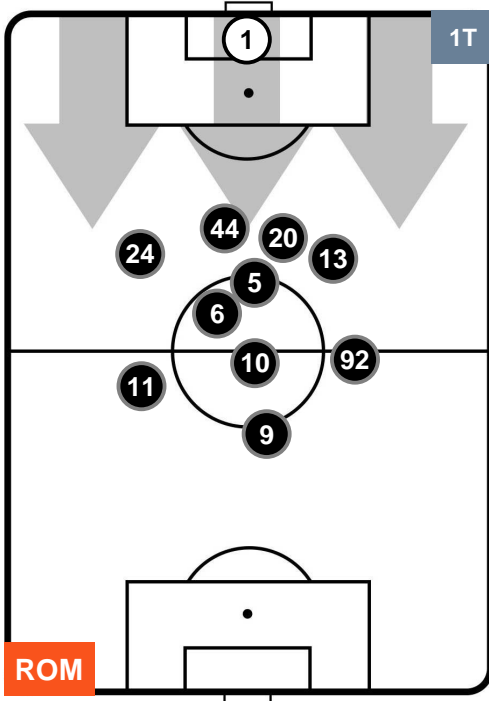

ROMA ROM 4 0 CRO CROTONE

POSIZIONI MEDIE POSSESSO PALLA (proprio)

- Legenda:**
- 1ª Sostituzione Giocatore Entrato Giocatore Uscito
 - 2ª Sostituzione Giocatore Entrato Giocatore Uscito Giocatore Entrato in sostituzione di
 - 3ª Sostituzione Giocatore Entrato Giocatore Uscito Giocatore Entrato in sostituzione di

ROMA ROM 4 CRO 0 CROTONE

POSIZIONI MEDIE POSSESSO PALLA (avversario)

- Legenda:**
- 1ª Sostituzione Giocatore Entrato Giocatore Uscito
 - 2ª Sostituzione Giocatore Entrato Giocatore Uscito Giocatore Entrato in sostituzione di
 - 3ª Sostituzione Giocatore Entrato Giocatore Uscito Giocatore Entrato in sostituzione di