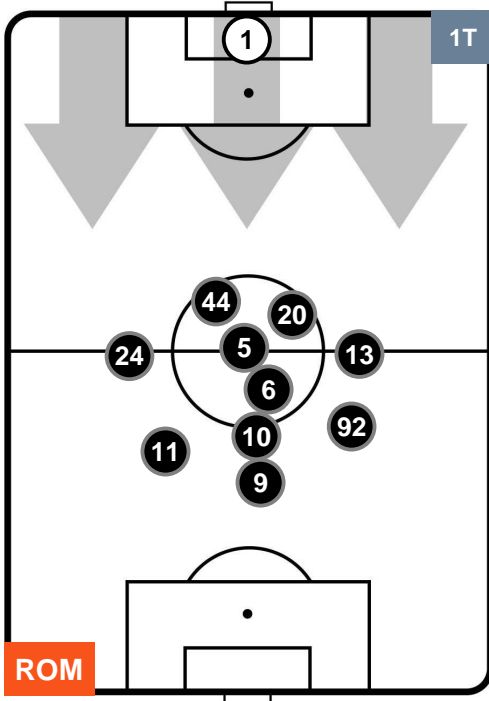

Velocità Media (Km/h) 7

Jog-Run-Sprint (km 107.043)

25.646	72.593	8.804
--------	--------	-------

ROMA ROM 4 0 CRO CROTONE

HEATMAP

ROMA ROM 4 0 CRO CROTONE

POSIZIONI MEDIE

- Legenda:**
- 1ª Sostituzione Giocatore Entrato Giocatore Uscito
 - 2ª Sostituzione Giocatore Entrato Giocatore Uscito Giocatore Entrato in sostituzione di
 - 3ª Sostituzione Giocatore Entrato Giocatore Uscito Giocatore Entrato in sostituzione di

ROMA ROM 4 0 CRO CROTONE

POSIZIONI MEDIE POSSESSO PALLA (proprio)

- Legenda:**
- 1ª Sostituzione Giocatore Entrato Giocatore Uscito
 - 2ª Sostituzione Giocatore Entrato Giocatore Uscito Giocatore Entrato in sostituzione di
 - 3ª Sostituzione Giocatore Entrato Giocatore Uscito Giocatore Entrato in sostituzione di