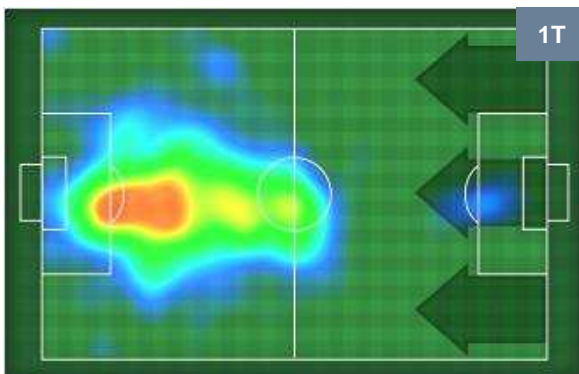

ROMA ROM 4 0 CRO CROTONE

MVP (Most Valuable Player)

EDIN DZEKO		9
ROMA		ROM
Ruolo:	Attaccante	
Altezza:	1,93m	
Peso:	80 Kg	
Data Nascita:	17/03/1986	
Nazionalità:	BIH	
Jog 30% - Run 60% - Sprint 10%		Km 9.998
2.988	5.958	1.052
Statistiche		
Gol	2	
Occasioni da gol	5	
Totale tiri	5	
Tiri in porta (Gol)	5(2)	
Assist	1	
Azioni attacco	8	
Cross	1	
Palle recuperate	3	
Minuti giocati	92'	

LEONARDO CAPEZZI		28
CROTONE		CRO
Ruolo:	Centrocampista	
Altezza:	1,78m	
Peso:	70 Kg	
Data Nascita:	28/03/1995	
Nazionalità:	ITA	
Jog 20% - Run 70% - Sprint 10%		Km 12.309
2.47	8.666	1.173
Statistiche		
Occasioni da gol	2	
Totale tiri	2	
Tiri in porta (Gol)	1(0)	
Azioni attacco	3	
Palle recuperate	4	
Minuti giocati	92'	

HeatMap