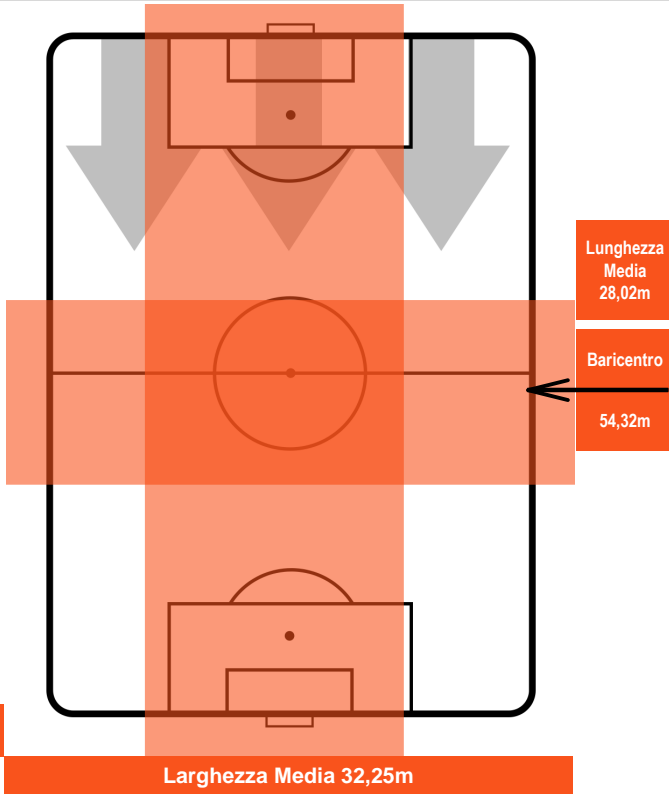

ROMA ROM 4 CRO 0 CROTONE

POSIZIONI MEDIE POSSESSO PALLA (avversario)

- Legenda:**
- 1ª Sostituzione Giocatore Entrato Giocatore Uscito
 - 2ª Sostituzione Giocatore Entrato Giocatore Uscito Giocatore Entrato in sostituzione di
 - 3ª Sostituzione Giocatore Entrato Giocatore Uscito Giocatore Entrato in sostituzione di

ROMA **ROM 4** **0** **CRO** CROTONE

BARICENTRO

BILANCIAMENTO OFFENSIVO

ROMA **ROM 4** **0** **CRO** CROTONE

ZONE DI TIRO

4	Gol	0
10	In porta	5
8	Fuori Porta	3

CROSS IN GIOCO

PALLE RECUPERATE