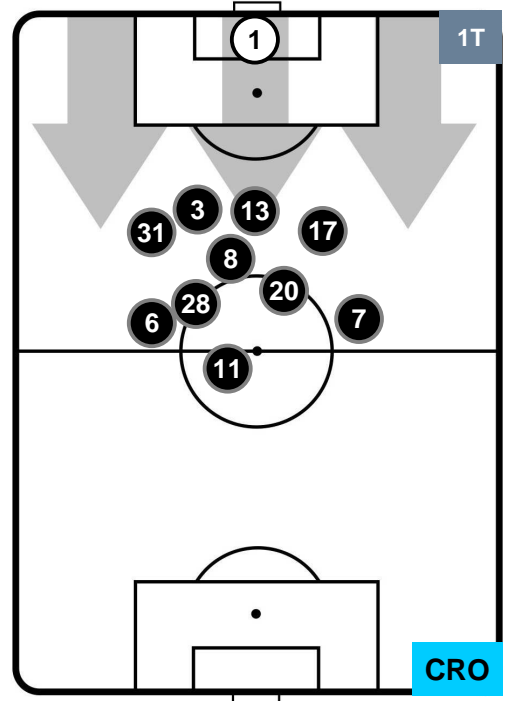

Velocità Media (Km/h) 7

Jog-Run-Sprint (km 107.043)

25.646	72.593	8.804
--------	--------	-------

ROMA ROM 4 0 CRO CROTONE

HEATMAP

ROMA ROM 4 0 CRO CROTONE

POSIZIONI MEDIE

- Legenda:**
- 1ª Sostituzione Giocatore Entrato Giocatore Uscito
 - 2ª Sostituzione Giocatore Entrato Giocatore Uscito Giocatore Entrato in sostituzione di
 - 3ª Sostituzione Giocatore Entrato Giocatore Uscito Giocatore Entrato in sostituzione di

ROMA ROM 4 0 CRO CROTONE

POSIZIONI MEDIE POSSESSO PALLA (proprio)

- Legenda:**
- 1ª Sostituzione Giocatore Entrato Giocatore Uscito
 - 2ª Sostituzione Giocatore Entrato Giocatore Uscito Giocatore Entrato in sostituzione di
 - 3ª Sostituzione Giocatore Entrato Giocatore Uscito Giocatore Entrato in sostituzione di