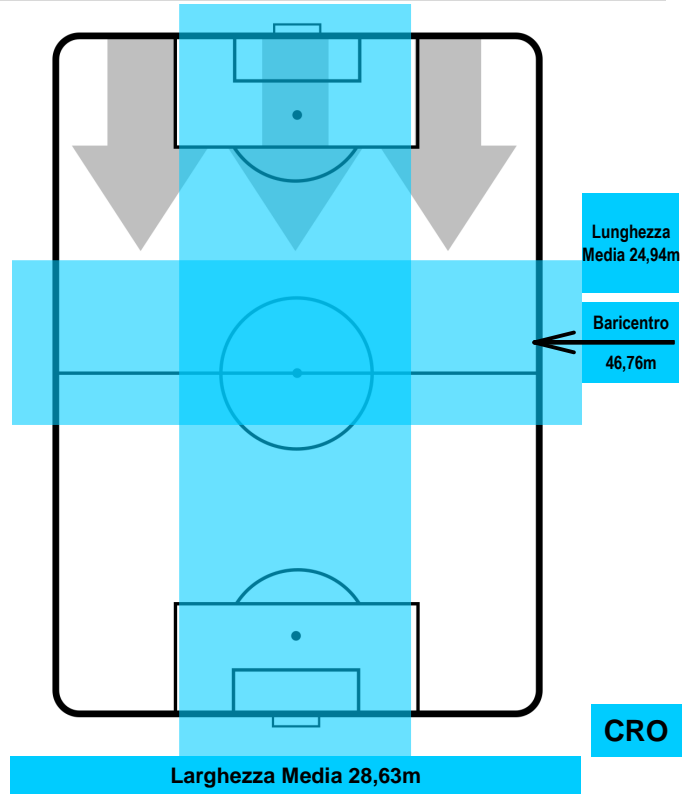

ROMA ROM 4 CRO 0 CROTONE

POSIZIONI MEDIE POSSESSO PALLA (avversario)

- Legenda:**
- 1ª Sostituzione Giocatore Entrato Giocatore Uscito
 - 2ª Sostituzione Giocatore Entrato Giocatore Uscito Giocatore Entrato in sostituzione di
 - 3ª Sostituzione Giocatore Entrato Giocatore Uscito Giocatore Entrato in sostituzione di

ROMA **ROM 4** **0** **CRO** CROTONE

BARICENTRO

BILANCIAMENTO OFFENSIVO

ROMA **ROM 4** **0** **CRO** CROTONE

ZONE DI TIRO

4	Gol	0
10	In porta	5
8	Fuori Porta	3

CROSS IN GIOCO

PALLE RECUPERATE