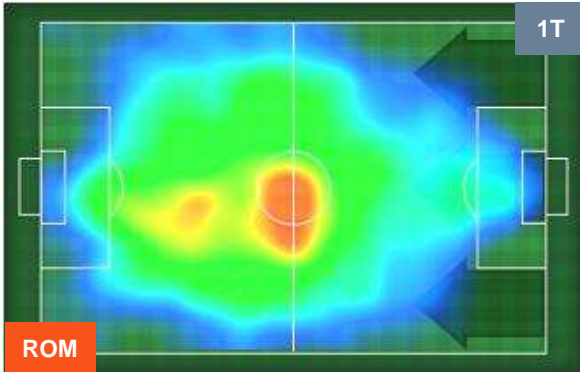

ROMA

ROM 4

0 CRO

CROTONE

RANKING GIOCATORI (Performance Chilometriche-Velocistiche)

Jog - Run - Sprint (km)

Rank	Player	totale km	
1	KEVIN STROOTMAN	11.017	
	2.544	7.695	0.778
2	STEPHAN EL SHAARAWY	10.554	
	2.936	6.654	0.964
3	LEANDRO PAREDES	10.235	
	2.837	7.007	0.391
4	FEDERICO FAZIO	10.017	
	2.727	6.899	0.391
5	EDIN DZEKO	9.998	
	2.988	5.958	1.052

Velocità media in Run (km/h)

Rank	Player	Team	Speed (km/h)
1	JUAN JESUS	ROM	7.7
2	A. FLORENZI	ROM	7.6
3	K. STROOTMAN	ROM	7.6
4	EMERSON	ROM	7.4
5	EL SHAARAWY	ROM	7.3

Velocità in Sprint (km/h)

Rank	Player	Team	Speed (km/h)
1	M. SALAH	ROM	33.21
2	E. DZEKO	ROM	32.54
3	EL SHAARAWY	ROM	32.22
4	J. ITURBE	ROM	31.64

Jog - Run - Sprint (km)

Rank	Player	totale km	
1	LEONARDO CAPEZZI	12.309	
	2.47	8.666	1.173
2	ANIELLO SALZANO	11.315	
	2.276	8.186	0.853
3	LORENZO CRISSETIG	11.158	
	2.301	7.98	0.877
4	DIEGO FALCINELLI	10.799	
	2.645	7.392	0.762
5	FEDERICO CECCHERINI	10.39	
	2.459	6.996	0.935

Velocità media in Run (km/h)

Rank	Player	Team	Speed (km/h)
1	L. CAPEZZI	CRO	8.4
2	M. ROHDEN	CRO	8.2
3	A. SALZANO	CRO	7.8
4	A. STOIAN	CRO	7.6
5	L. CRISSETIG	CRO	7.5

Velocità in Sprint (km/h)

Rank	Player	Team	Speed (km/h)
1	D. FALCINELLI	CRO	31.83
2	A. NALINI	CRO	31.34
3	M. SAMPIRISI	CRO	31.18
4	M. ROHDEN	CRO	31.09

PERFORMANCE DI SQUADRA (Chilometriche-Velocistiche)

Distanza percorsa (Km) 101.842

Velocità Media (Km/h) 6.7

Jog-Run-Sprint (km 101.842)

28.392	65.681	7.769

Distanza percorsa (Km) 107.043

Velocità Media (Km/h) 7

Jog-Run-Sprint (km 107.043)

25.646	72.593	8.804

ROMA ROM 4 0 CRO CROTONE

HEATMAP