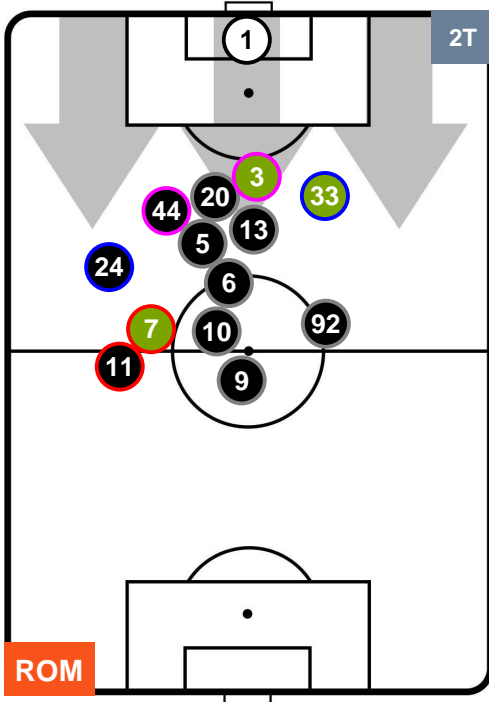

ROMA ROM 4 0 CRO CROTONE

POSIZIONI MEDIE POSSESSO PALLA (proprio)

- Legenda:**
- 1ª Sostituzione Giocatore Entrato Giocatore Uscito
 - 2ª Sostituzione Giocatore Entrato Giocatore Uscito Giocatore Entrato in sostituzione di
 - 3ª Sostituzione Giocatore Entrato Giocatore Uscito Giocatore Entrato in sostituzione di

ROMA ROM 4 CRO 0 CROTONE

POSIZIONI MEDIE POSSESSO PALLA (avversario)

- Legenda:**
- 1ª Sostituzione Giocatore Entrato Giocatore Uscito
 - 2ª Sostituzione Giocatore Entrato Giocatore Uscito Giocatore Entrato in sostituzione di
 - 3ª Sostituzione Giocatore Entrato Giocatore Uscito Giocatore Entrato in sostituzione di