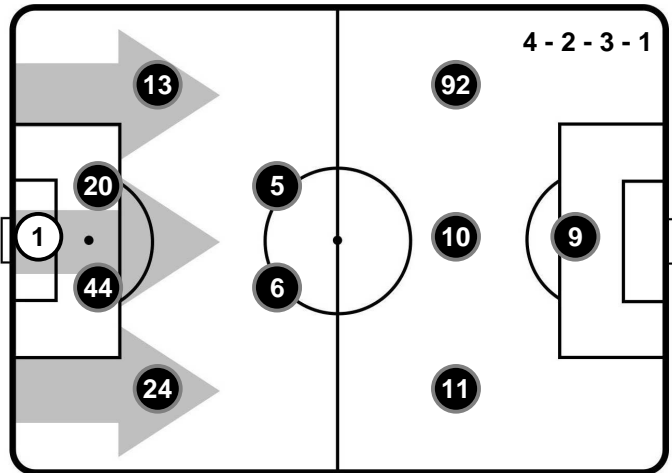

A disposizione

- 18 BOGDAN LOBONT
- 19 ALISSON
- 3 JUAN JESUS
- 4 RADJA NAINGGOLAN
- 7 JUAN ITURBE
- 8 DIEGO PEROTTI
- 16 DANIELE DE ROSSI
- 17 MOUSTAPHA SECK
- 30 GERSON
- 33 EMERSON

Allenatore: LUCIANO SPALLETTI