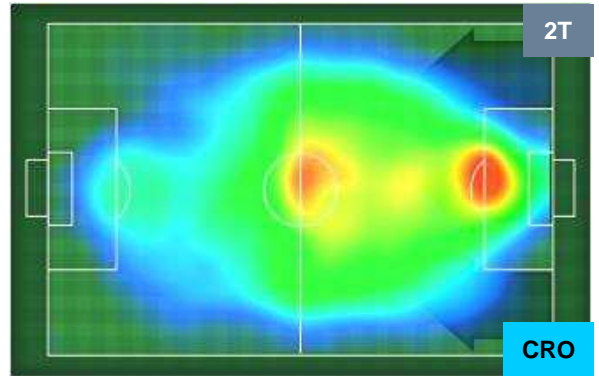

ROMA

ROM 4

0 CRO

CROTONE

RANKING GIOCATORI (Performance Chilometriche-Velocistiche)

Jog - Run - Sprint (km)

Rank	Player	totale km	
1	KEVIN STROOTMAN	11.017	
	2.544	7.695	0.778
2	STEPHAN EL SHAARAWY	10.554	
	2.936	6.654	0.964
3	LEANDRO PAREDES	10.235	
	2.837	7.007	0.391
4	FEDERICO FAZIO	10.017	
	2.727	6.899	0.391
5	EDIN DZEKO	9.998	
	2.988	5.958	1.052

Velocità media in Run (km/h)

Rank	Player	Team	Speed (km/h)
1	JUAN JESUS	ROM	7.7
2	A. FLORENZI	ROM	7.6
3	K. STROOTMAN	ROM	7.6
4	EMERSON	ROM	7.4
5	EL SHAARAWY	ROM	7.3

Velocità in Sprint (km/h)

Rank	Player	Team	Speed (km/h)
1	M. SALAH	ROM	33.21
2	E. DZEKO	ROM	32.54
3	EL SHAARAWY	ROM	32.22
4	J. ITURBE	ROM	31.64

Jog - Run - Sprint (km)

Rank	Player	totale km	
1	LEONARDO CAPEZZI	12.309	
	2.47	8.666	1.173
2	ANIELLO SALZANO	11.315	
	2.276	8.186	0.853
3	LORENZO CRISSETIG	11.158	
	2.301	7.98	0.877
4	DIEGO FALCINELLI	10.799	
	2.645	7.392	0.762
5	FEDERICO CECCHERINI	10.39	
	2.459	6.996	0.935

Velocità media in Run (km/h)

Rank	Player	Team	Speed (km/h)
1	L. CAPEZZI	CRO	8.4
2	M. ROHDEN	CRO	8.2
3	A. SALZANO	CRO	7.8
4	A. STOIAN	CRO	7.6
5	L. CRISSETIG	CRO	7.5

Velocità in Sprint (km/h)

Rank	Player	Team	Speed (km/h)
1	D. FALCINELLI	CRO	31.83
2	A. NALINI	CRO	31.34
3	M. SAMPIRISI	CRO	31.18
4	M. ROHDEN	CRO	31.09

PERFORMANCE DI SQUADRA (Chilometriche-Velocistiche)

Distanza percorsa (Km) 101.842

Velocità Media (Km/h) 6.7

Jog-Run-Sprint (km 101.842)

28.392	65.681	7.769

Distanza percorsa (Km) 107.043

Velocità Media (Km/h) 7

Jog-Run-Sprint (km 107.043)

25.646	72.593	8.804

ROMA ROM 4 0 CRO CROTONE

HEATMAP