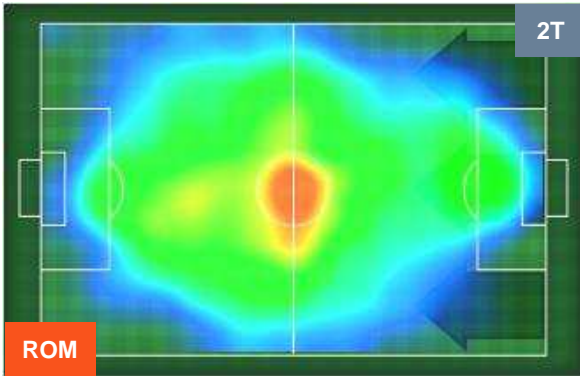

Velocità Media (Km/h) 7

Jog-Run-Sprint (km 107.043)

25.646	72.593	8.804
--------	--------	-------

ROMA ROM 4 0 CRO CROTONE

HEATMAP

ROMA ROM 4 0 CRO CROTONE

POSIZIONI MEDIE

- Legenda:**
- 1ª Sostituzione Giocatore Entrato Giocatore Uscito
 - 2ª Sostituzione Giocatore Entrato Giocatore Uscito Giocatore Entrato in sostituzione di
 - 3ª Sostituzione Giocatore Entrato Giocatore Uscito Giocatore Entrato in sostituzione di