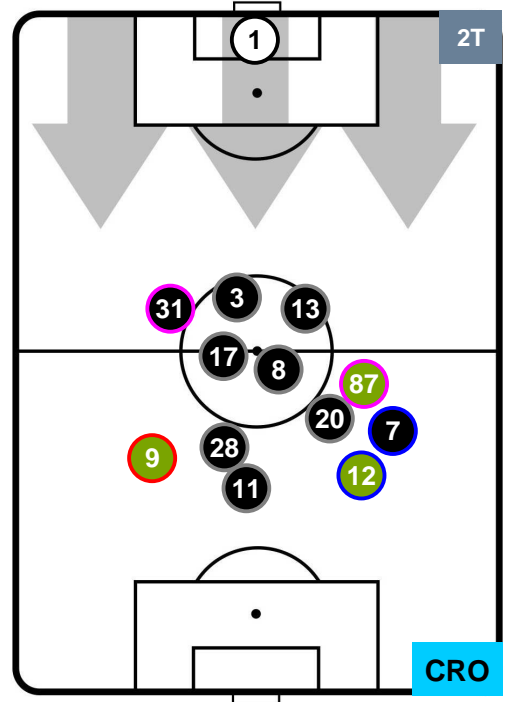

Velocità Media (Km/h) 7

Jog-Run-Sprint (km 107.043)

25.646	72.593	8.804
--------	--------	-------

ROMA ROM 4 0 CRO CROTONE

HEATMAP

ROMA ROM 4 0 CRO CROTONE

POSIZIONI MEDIE

- Legenda:**
- 1ª Sostituzione Giocatore Entrato Giocatore Uscito
 - 2ª Sostituzione Giocatore Entrato Giocatore Uscito Giocatore Entrato in sostituzione di
 - 3ª Sostituzione Giocatore Entrato Giocatore Uscito Giocatore Entrato in sostituzione di

ROMA ROM 4 0 CRO CROTONE

POSIZIONI MEDIE POSSESSO PALLA (proprio)

- Legenda:**
- 1ª Sostituzione Giocatore Entrato Giocatore Uscito
 - 2ª Sostituzione Giocatore Entrato Giocatore Uscito Giocatore Entrato in sostituzione di
 - 3ª Sostituzione Giocatore Entrato Giocatore Uscito Giocatore Entrato in sostituzione di