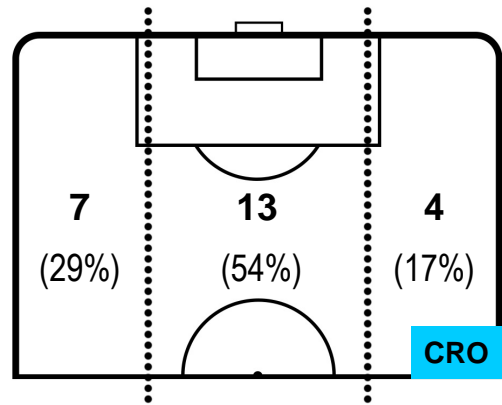

BILANCIAMENTO OFFENSIVO