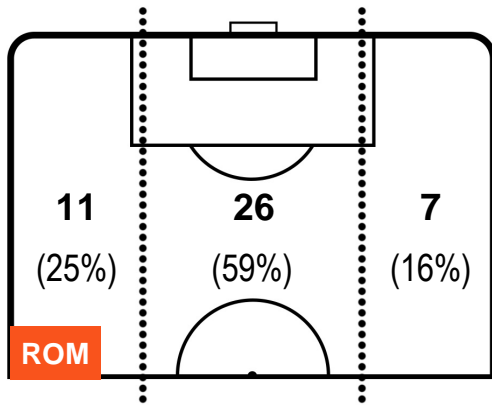

ROMA ROM 4 0 CRO CROTONE

POSIZIONI MEDIE POSSESSO PALLA (proprio)

- Legenda:**
- 1ª Sostituzione Giocatore Entrato Giocatore Uscito
 - 2ª Sostituzione Giocatore Entrato Giocatore Uscito Giocatore Entrato in sostituzione di
 - 3ª Sostituzione Giocatore Entrato Giocatore Uscito Giocatore Entrato in sostituzione di

ROMA ROM 4 CRO 0 CROTONE

POSIZIONI MEDIE POSSESSO PALLA (avversario)

- Legenda:**
- 1ª Sostituzione Giocatore Entrato Giocatore Uscito
 - 2ª Sostituzione Giocatore Entrato Giocatore Uscito Giocatore Entrato in sostituzione di
 - 3ª Sostituzione Giocatore Entrato Giocatore Uscito Giocatore Entrato in sostituzione di

ROMA **ROM 4** **0** **CRO** CROTONE

BARICENTRO

BILANCIAMENTO OFFENSIVO

ROMA **ROM 4** **0** **CRO** CROTONE

ZONE DI TIRO

4	Gol	0
10	In porta	5
8	Fuori Porta	3

CROSS IN GIOCO

PALLE RECUPERATE