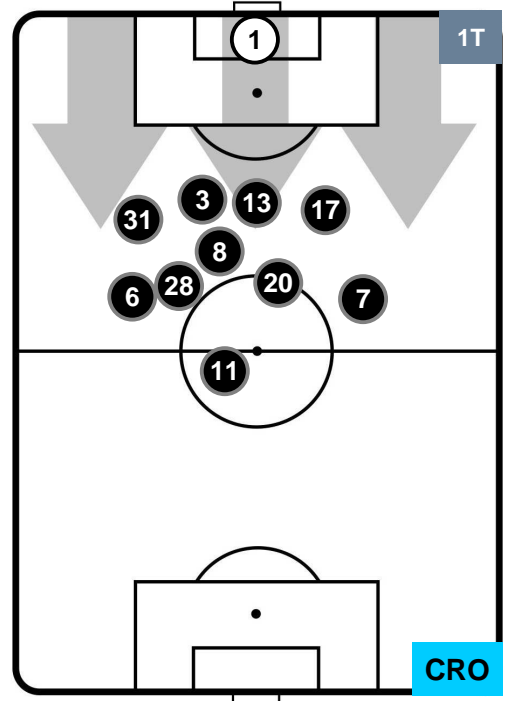

ROMA ROM 4 0 CRO CROTONE

POSIZIONI MEDIE POSSESSO PALLA (proprio)

- Legenda:**
- 1ª Sostituzione Giocatore Entrato Giocatore Uscito
 - 2ª Sostituzione Giocatore Entrato Giocatore Uscito Giocatore Entrato in sostituzione di
 - 3ª Sostituzione Giocatore Entrato Giocatore Uscito Giocatore Entrato in sostituzione di

ROMA ROM 4 CRO 0 CROTONE

POSIZIONI MEDIE POSSESSO PALLA (avversario)

- Legenda:**
- 1ª Sostituzione Giocatore Entrato Giocatore Uscito
 - 2ª Sostituzione Giocatore Entrato Giocatore Uscito Giocatore Entrato in sostituzione di
 - 3ª Sostituzione Giocatore Entrato Giocatore Uscito Giocatore Entrato in sostituzione di