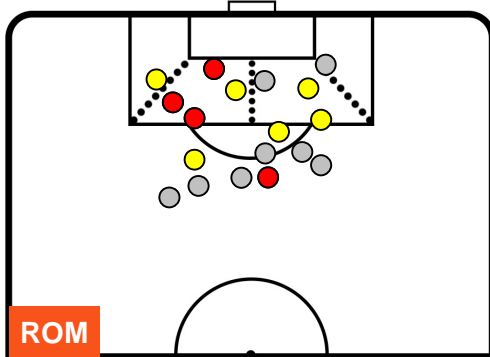

ROMA ROM 4 CRO 0 CROTONE

POSIZIONI MEDIE POSSESSO PALLA (avversario)

- Legenda:**
- 1ª Sostituzione Giocatore Entrato Giocatore Uscito
 - 2ª Sostituzione Giocatore Entrato Giocatore Uscito Giocatore Entrato in sostituzione di
 - 3ª Sostituzione Giocatore Entrato Giocatore Uscito Giocatore Entrato in sostituzione di

ROMA **ROM 4** **0** **CRO** CROTONE

BARICENTRO

BILANCIAMENTO OFFENSIVO

ROMA **ROM 4** **0** **CRO** CROTONE

ZONE DI TIRO

4	Gol	0
10	In porta	5
8	Fuori Porta	3

CROSS IN GIOCO

PALLE RECUPERATE