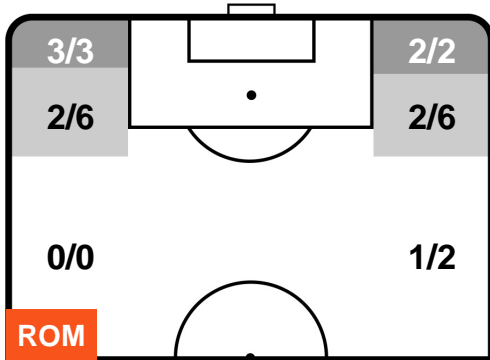

ROMA **ROM 4** **0** **CRO** CROTONE

BARICENTRO

BILANCIAMENTO OFFENSIVO

ROMA **ROM 4** **0** **CRO** CROTONE

ZONE DI TIRO

4	Gol	0
10	In porta	5
8	Fuori Porta	3

CROSS IN GIOCO

PALLE RECUPERATE