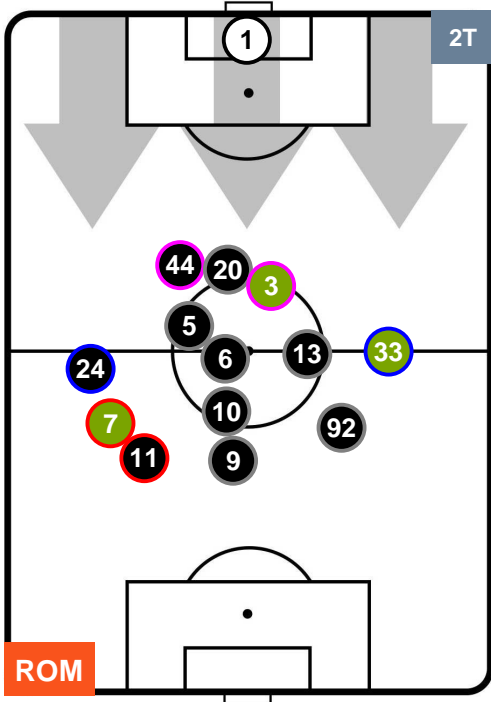

Velocità Media (Km/h) 7

Jog-Run-Sprint (km 107.043)

25.646	72.593	8.804
--------	--------	-------

ROMA ROM 4 0 CRO CROTONE

HEATMAP

ROMA ROM 4 0 CRO CROTONE

POSIZIONI MEDIE

- Legenda:**
- 1ª Sostituzione Giocatore Entrato Giocatore Uscito
 - 2ª Sostituzione Giocatore Entrato Giocatore Uscito Giocatore Entrato in sostituzione di
 - 3ª Sostituzione Giocatore Entrato Giocatore Uscito Giocatore Entrato in sostituzione di

ROMA ROM 4 0 CRO CROTONE

POSIZIONI MEDIE POSSESSO PALLA (proprio)

- Legenda:**
- 1ª Sostituzione Giocatore Entrato Giocatore Uscito
 - 2ª Sostituzione Giocatore Entrato Giocatore Uscito Giocatore Entrato in sostituzione di
 - 3ª Sostituzione Giocatore Entrato Giocatore Uscito Giocatore Entrato in sostituzione di