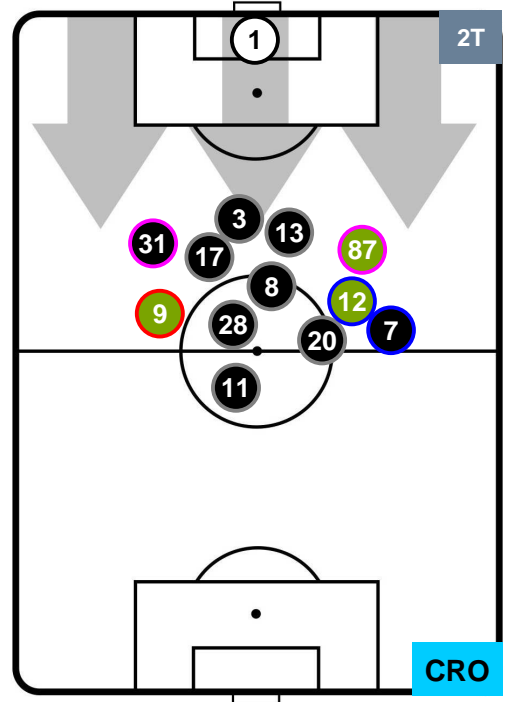

ROMA ROM 4 0 CRO CROTONE

POSIZIONI MEDIE POSSESSO PALLA (proprio)

- Legenda:**
- 1ª Sostituzione Giocatore Entrato Giocatore Uscito
 - 2ª Sostituzione Giocatore Entrato Giocatore Uscito Giocatore Entrato in sostituzione di
 - 3ª Sostituzione Giocatore Entrato Giocatore Uscito Giocatore Entrato in sostituzione di

ROMA ROM 4 CRO 0 CROTONE

POSIZIONI MEDIE POSSESSO PALLA (avversario)

- Legenda:**
- 1ª Sostituzione Giocatore Entrato Giocatore Uscito
 - 2ª Sostituzione Giocatore Entrato Giocatore Uscito Giocatore Entrato in sostituzione di
 - 3ª Sostituzione Giocatore Entrato Giocatore Uscito Giocatore Entrato in sostituzione di