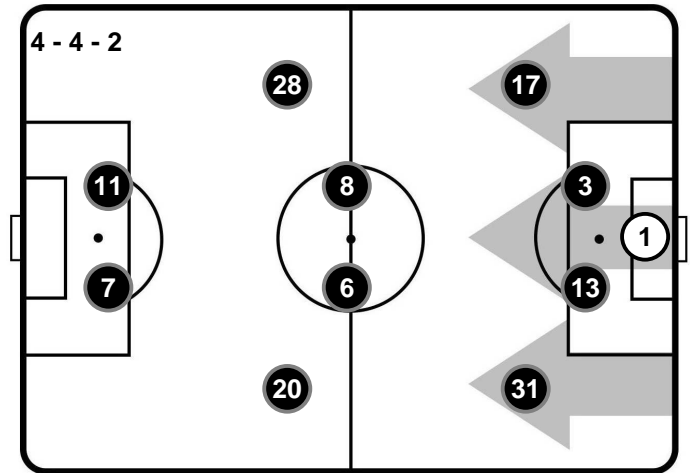

A disposizione

- 5 MARCO FESTA
- 95 VALENTIN COJOCARU
- 9 ANDREA NALINI
- 12 ADRIAN STOIAN
- 18 ANDREA BARBERIS
- 21 GIUSEPPE CUOMO
- 23 NOE DUSSENNE
- 29 MARCELLO TROTTA
- 87 BRUNO MARTELLA
- 99 SIMY

Allenatore: DAVIDE NICOLA

Arbitro: CARMINE RUSSO
Guardalinee: GIACOMO PAGANESSI
Guardalinee: RODOLFO DI VUOLO
Quarto Uomo: VALENTINO FIORITO
Giudice di Porta: MARCO DI BELLO
Giudice di Porta: JUAN LUCA SACCHI