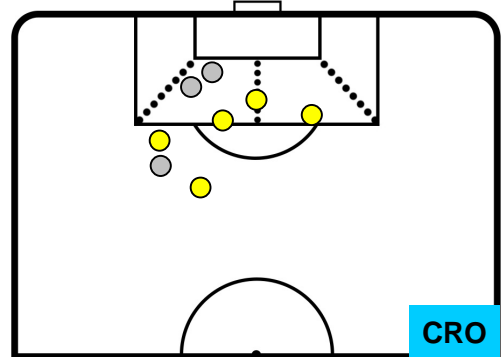

ROMA **ROM 4** **0** **CRO** CROTONE

BARICENTRO

BILANCIAMENTO OFFENSIVO

ROMA **ROM 4** **0** **CRO** CROTONE

ZONE DI TIRO

4	Gol	0
10	In porta	5
8	Fuori Porta	3

CROSS IN GIOCO

PALLE RECUPERATE