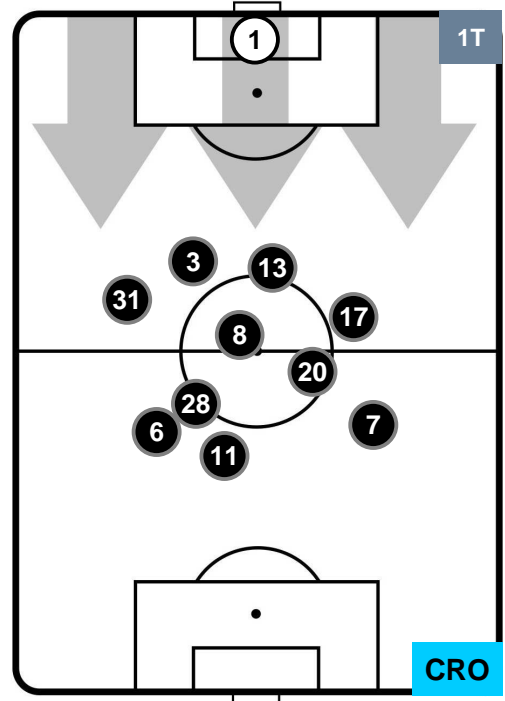

Velocità Media (Km/h) 7

Jog-Run-Sprint (km 107.043)

25.646	72.593	8.804
--------	--------	-------

ROMA ROM 4 0 CRO CROTONE

HEATMAP

ROMA ROM 4 0 CRO CROTONE

POSIZIONI MEDIE

- Legenda:**
- 1ª Sostituzione Giocatore Entrato Giocatore Uscito
 - 2ª Sostituzione Giocatore Entrato Giocatore Uscito Giocatore Entrato in sostituzione di
 - 3ª Sostituzione Giocatore Entrato Giocatore Uscito Giocatore Entrato in sostituzione di

ROMA ROM 4 0 CRO CROTONE

POSIZIONI MEDIE POSSESSO PALLA (proprio)

- Legenda:**
- 1ª Sostituzione Giocatore Entrato Giocatore Uscito
 - 2ª Sostituzione Giocatore Entrato Giocatore Uscito Giocatore Entrato in sostituzione di
 - 3ª Sostituzione Giocatore Entrato Giocatore Uscito Giocatore Entrato in sostituzione di