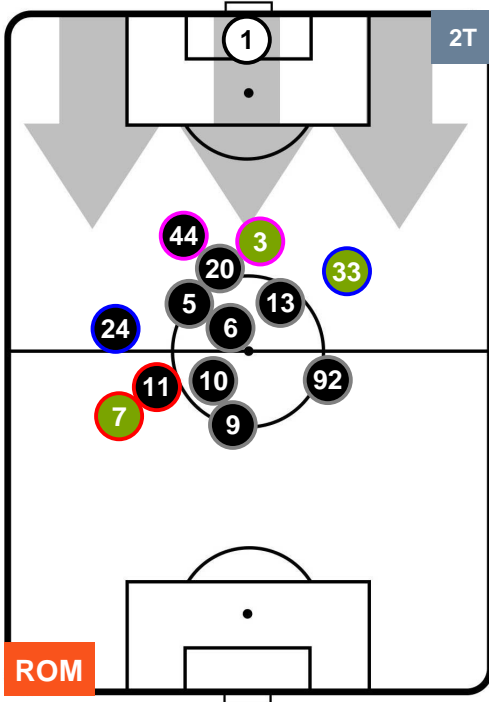

Velocità Media (Km/h) 7

Jog-Run-Sprint (km 107.043)

25.646	72.593	8.804
--------	--------	-------

ROMA ROM 4 0 CRO CROTONE

HEATMAP

ROMA ROM 4 0 CRO CROTONE

POSIZIONI MEDIE

- Legenda:**
- 1ª Sostituzione Giocatore Entrato Giocatore Uscito
 - 2ª Sostituzione Giocatore Entrato Giocatore Uscito Giocatore Entrato in sostituzione di
 - 3ª Sostituzione Giocatore Entrato Giocatore Uscito Giocatore Entrato in sostituzione di

ROMA ROM 4 0 CRO CROTONE

POSIZIONI MEDIE POSSESSO PALLA (proprio)

- Legenda:**
- 1ª Sostituzione Giocatore Entrato Giocatore Uscito
 - 2ª Sostituzione Giocatore Entrato Giocatore Uscito Giocatore Entrato in sostituzione di
 - 3ª Sostituzione Giocatore Entrato Giocatore Uscito Giocatore Entrato in sostituzione di