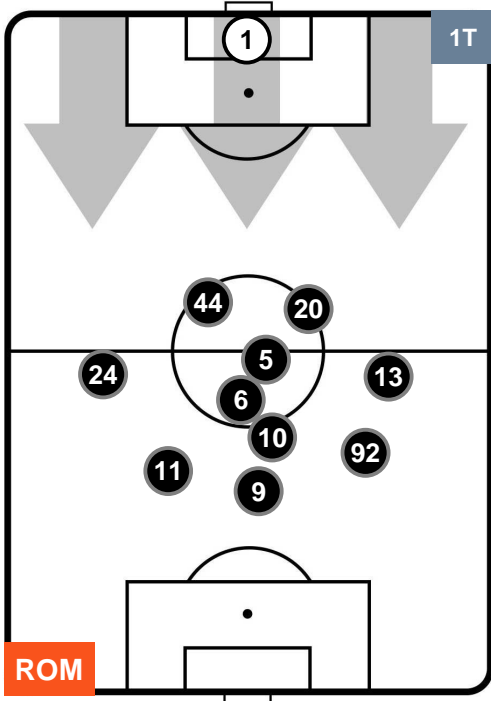

Velocità Media (Km/h) 7

Jog-Run-Sprint (km 107.043)

25.646	72.593	8.804
--------	--------	-------

ROMA ROM 4 0 CRO CROTONE

HEATMAP

ROMA ROM 4 0 CRO CROTONE

POSIZIONI MEDIE

- Legenda:**
- 1ª Sostituzione Giocatore Entrato Giocatore Uscito
 - 2ª Sostituzione Giocatore Entrato Giocatore Uscito Giocatore Entrato in sostituzione di
 - 3ª Sostituzione Giocatore Entrato Giocatore Uscito Giocatore Entrato in sostituzione di

ROMA ROM 4 0 CRO CROTONE

POSIZIONI MEDIE POSSESSO PALLA (proprio)

- Legenda:**
- 1ª Sostituzione Giocatore Entrato Giocatore Uscito
 - 2ª Sostituzione Giocatore Entrato Giocatore Uscito Giocatore Entrato in sostituzione di
 - 3ª Sostituzione Giocatore Entrato Giocatore Uscito Giocatore Entrato in sostituzione di