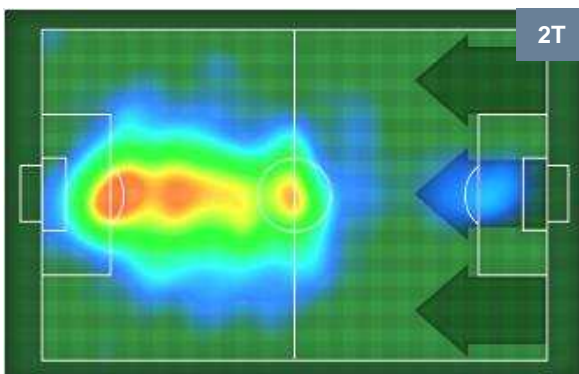

ROMA ROM 4 0 CRO CROTONE

MVP (Most Valuable Player)

EDIN DZEKO		9
ROMA		ROM
Ruolo:	Attaccante	
Altezza:	1,93m	
Peso:	80 Kg	
Data Nascita:	17/03/1986	
Nazionalità:	BIH	
Jog 30% - Run 60% - Sprint 10%		Km 9.998
2.988	5.958	1.052
Statistiche		
Gol	2	
Occasioni da gol	5	
Totale tiri	5	
Tiri in porta (Gol)	5(2)	
Assist	1	
Azioni attacco	8	
Cross	1	
Palle recuperate	3	
Minuti giocati	92'	

LEONARDO CAPEZZI		28
CROTONE		CRO
Ruolo:	Centrocampista	
Altezza:	1,78m	
Peso:	70 Kg	
Data Nascita:	28/03/1995	
Nazionalità:	ITA	
Jog 20% - Run 70% - Sprint 10%		Km 12.309
2.47	8.666	1.173
Statistiche		
Occasioni da gol	2	
Totale tiri	2	
Tiri in porta (Gol)	1(0)	
Azioni attacco	3	
Palle recuperate	4	
Minuti giocati	92'	

HeatMap