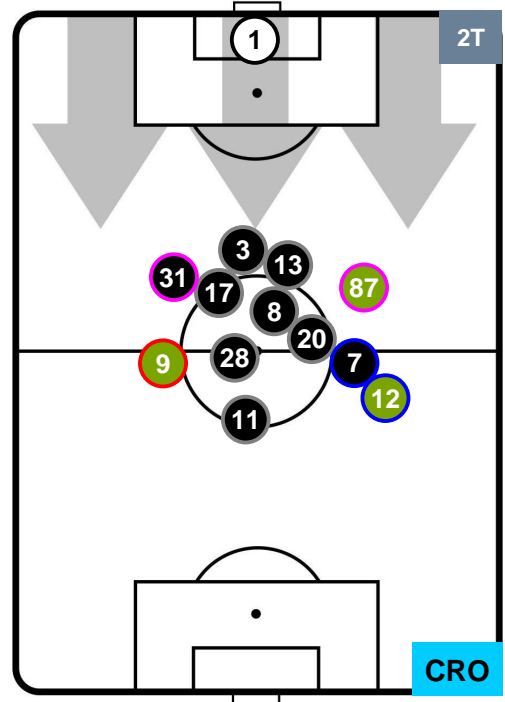

Velocità Media (Km/h) 7

Jog-Run-Sprint (km 107.043)

25.646	72.593	8.804
--------	--------	-------

ROMA ROM 4 0 CRO CROTONE

HEATMAP

ROMA ROM 4 0 CRO CROTONE

POSIZIONI MEDIE

- Legenda:**
- 1ª Sostituzione Giocatore Entrato Giocatore Uscito
 - 2ª Sostituzione Giocatore Entrato Giocatore Uscito Giocatore Entrato in sostituzione di
 - 3ª Sostituzione Giocatore Entrato Giocatore Uscito Giocatore Entrato in sostituzione di

ROMA ROM 4 0 CRO CROTONE

POSIZIONI MEDIE POSSESSO PALLA (proprio)

- Legenda:**
- 1ª Sostituzione Giocatore Entrato Giocatore Uscito
 - 2ª Sostituzione Giocatore Entrato Giocatore Uscito Giocatore Entrato in sostituzione di
 - 3ª Sostituzione Giocatore Entrato Giocatore Uscito Giocatore Entrato in sostituzione di