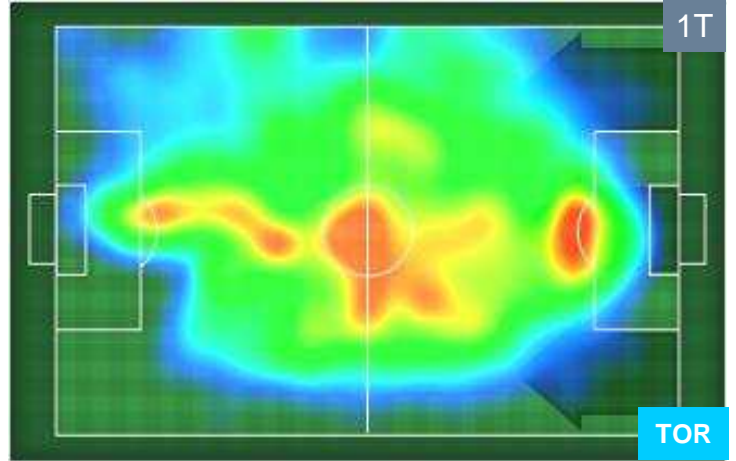

FROSINONE

FRO 1

2 TOR

TORINO

RANKING GIOCATORI (Performance Chilometriche-Velocistiche)

TOR

Jog-Run-Sprint (km)

Rank	Player	totale km
1	ALESSANDRO GAZZI	8.595
	2.072	5.925
	0.598	
2	KAMIL GLIK	7.593
	2.376	4.818
	0.399	
3	NIKOLA MAKSIMOVIC	7.559
	2.355	4.722
	0.482	
4	DANILO AVELAR	7.336
	1.975	4.893
	0.468	
5	MARCO BENASSI	7.09
	1.741	4.903
	0.446	

Velocità media in Run (km/h)

1	J. MARTINEZ	TOR	8.09
2	A. ACQUAH	TOR	8
3	A. GAZZI	TOR	7.29
4	M. BENASSI	TOR	7.09
5	G. VIVES	TOR	7.09

Velocità in Sprint (km/h)

1	A. ACQUAH	TOR	33.63
2	J. MARTINEZ	TOR	31.73
3	B. PERES	TOR	31.32
4	N. MAKSIMOVIC	TOR	30.37
5	F. QUAGLIARELLA	TOR	30.26

PERFORMANCE DI SQUADRA (Chilometriche-Velocistiche)

Distanza percorsa (Km)	76.313	Velocità Media (Km/h)	6.4

Jog-Run-Sprint (km 76.313)

21.728	49.541	5.044

FROSINONE **FRO 1** **2 TOR** TORINO

HEATMAP