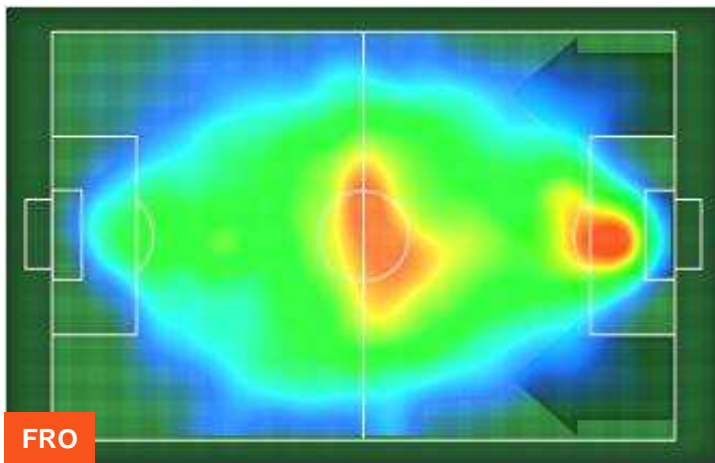

FROSINONE

FRO 1

2 TOR

TORINO

RANKING GIOCATORI (Performance Chilometriche-Velocistiche)

TOR

Jog-Run-Sprint (km)

Rank	Player	totale km
1	ALESSANDRO GAZZI	8.595
	2.072	5.925
	0.598	
2	KAMIL GLIK	7.593
	2.376	4.818
	0.399	
3	NIKOLA MAKSIMOVIC	7.559
	2.355	4.722
	0.482	
4	DANILO AVELAR	7.336
	1.975	4.893
	0.468	
5	MARCO BENASSI	7.09
	1.741	4.903
	0.446	

Velocità media in Run (km/h)

1	J. MARTINEZ	TOR	8.09
2	A. ACQUAH	TOR	8
3	A. GAZZI	TOR	7.29
4	M. BENASSI	TOR	7.09
5	G. VIVES	TOR	7.09

Velocità in Sprint (km/h)

1	A. ACQUAH	TOR	33.63
2	J. MARTINEZ	TOR	31.73
3	B. PERES	TOR	31.32
4	N. MAKSIMOVIC	TOR	30.37
5	F. QUAGLIARELLA	TOR	30.26

PERFORMANCE DI SQUADRA (Chilometriche-Velocistiche)

Distanza percorsa (Km)	76.313	Velocità Media (Km/h)	6.4

Jog-Run-Sprint (km 76.313)

21.728	49.541	5.044

FROSINONE **FRO 1** **2 TOR** TORINO

HEATMAP