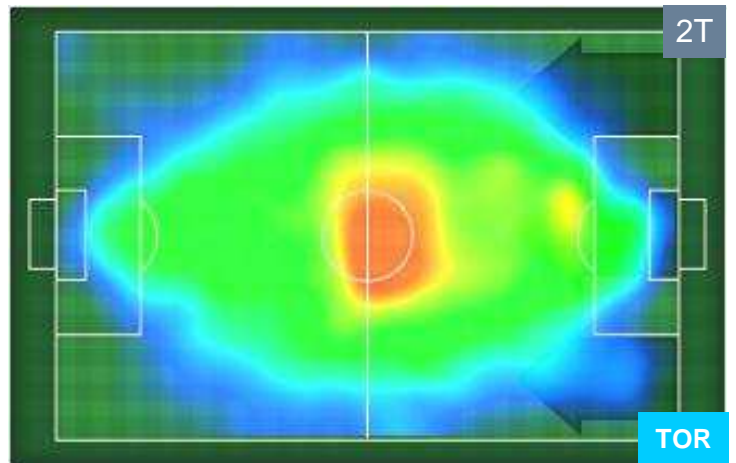

FROSINONE

FRO 1

2 TOR

TORINO

RANKING GIOCATORI (Performance Chilometriche-Velocistiche)

TOR

Jog-Run-Sprint (km)

Rank	Player	totale km
1	ALESSANDRO GAZZI	8.595
	2.072	5.925
	0.598	
2	KAMIL GLIK	7.593
	2.376	4.818
	0.399	
3	NIKOLA MAKSIMOVIC	7.559
	2.355	4.722
	0.482	
4	DANILO AVELAR	7.336
	1.975	4.893
	0.468	
5	MARCO BENASSI	7.09
	1.741	4.903
	0.446	

Velocità media in Run (km/h)

1	J. MARTINEZ	TOR	8.09
2	A. ACQUAH	TOR	8
3	A. GAZZI	TOR	7.29
4	M. BENASSI	TOR	7.09
5	G. VIVES	TOR	7.09

Velocità in Sprint (km/h)

1	A. ACQUAH	TOR	33.63
2	J. MARTINEZ	TOR	31.73
3	B. PERES	TOR	31.32
4	N. MAKSIMOVIC	TOR	30.37
5	F. QUAGLIARELLA	TOR	30.26

PERFORMANCE DI SQUADRA (Chilometriche-Velocistiche)

Distanza percorsa (Km)	76.313	Velocità Media (Km/h)	6.4

Jog-Run-Sprint (km 76.313)

21.728	49.541	5.044

FROSINONE **FRO 1** **2 TOR** TORINO

HEATMAP