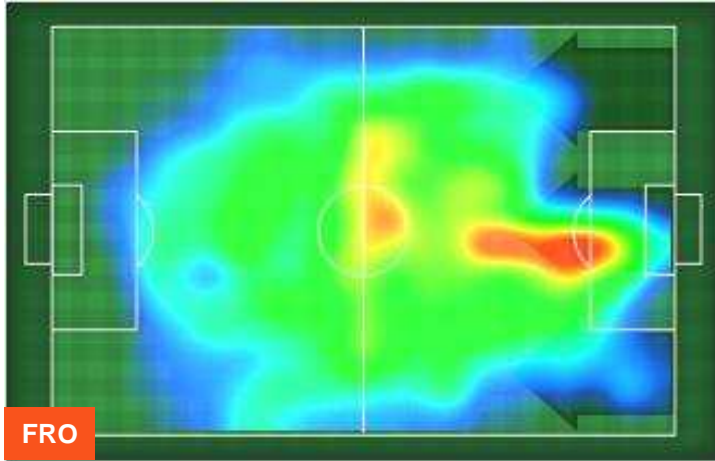

FROSINONE

FRO 1

2 TOR

TORINO

RANKING GIOCATORI (Performance Chilometriche-Velocistiche)

TOR

Jog-Run-Sprint (km)

Rank	Player	totale km
1	ALESSANDRO GAZZI	8.595
	2.072	5.925
	0.598	
2	KAMIL GLIK	7.593
	2.376	4.818
	0.399	
3	NIKOLA MAKSIMOVIC	7.559
	2.355	4.722
	0.482	
4	DANILO AVELAR	7.336
	1.975	4.893
	0.468	
5	MARCO BENASSI	7.09
	1.741	4.903
	0.446	

Velocità media in Run (km/h)

1	J. MARTINEZ	TOR	8.09
2	A. ACQUAH	TOR	8
3	A. GAZZI	TOR	7.29
4	M. BENASSI	TOR	7.09
5	G. VIVES	TOR	7.09

Velocità in Sprint (km/h)

1	A. ACQUAH	TOR	33.63
2	J. MARTINEZ	TOR	31.73
3	B. PERES	TOR	31.32
4	N. MAKSIMOVIC	TOR	30.37
5	F. QUAGLIARELLA	TOR	30.26

PERFORMANCE DI SQUADRA (Chilometriche-Velocistiche)

Distanza percorsa (Km)	76.313	Velocità Media (Km/h)	6.4

Jog-Run-Sprint (km 76.313)

21.728	49.541	5.044

FROSINONE **FRO 1** **2 TOR** TORINO

HEATMAP