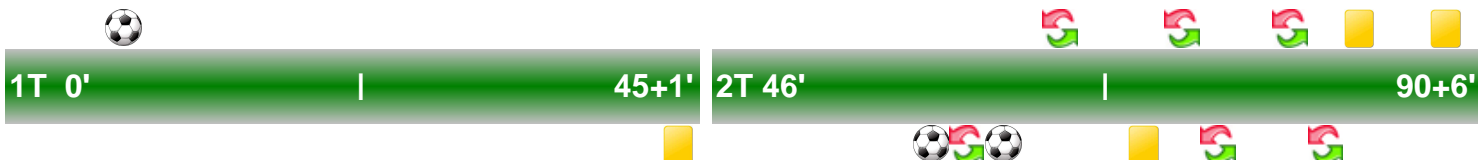

FROSINONE

FRO 1

2 TOR

TORINO

CRONOLOGIA

FRO

TOR

FROSINONE

FRO

TORINO

TOR

7' D. SODDIMO

1-0

45+1' B. PERES

68' M. CARLINI | D. SODDIMO

59' F. QUAGLIARELLA

1-1

76' M. CIOFANI | A. ROSI

61' J. MARTINEZ | M. LOPEZ

84' D. VERDE | S. LONGO

64' D. BASELLI

1-2

89' F. DIONISI

74' N. MAKSIMOVIC

90+5' M. CIOFANI

79' A. ACQUAH | M. BENASSI

86' G. VIVES | D. BASELLI

Legenda:

Gol

Rigore

Ammonizione

Espulsione

Autogol

Rigore sbagliato

Doppia Ammonizione

Sostituzione