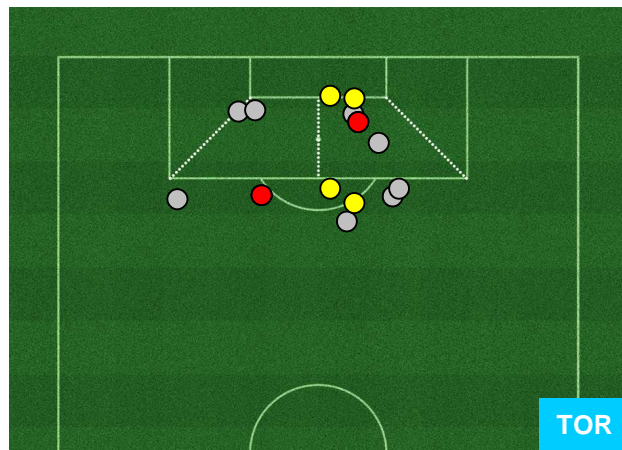

## BARICENTRO

## BILANCIAMENTO OFFENSIVO

FROSINONE

FRO 1

2 TOR

TORINO

## ZONE DI TIRO

1	Gol	2
3	In porta	6
5	Fuori Porta	8