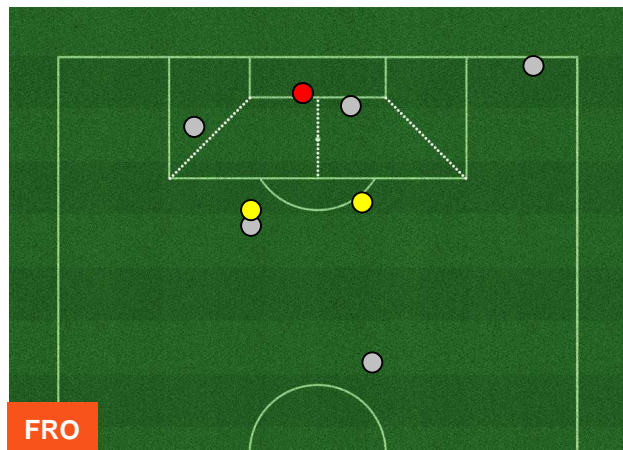

## BARICENTRO

## BILANCIAMENTO OFFENSIVO

FROSINONE

FRO 1

2 TOR

TORINO

## ZONE DI TIRO

1	Gol	2
3	In porta	6
5	Fuori Porta	8