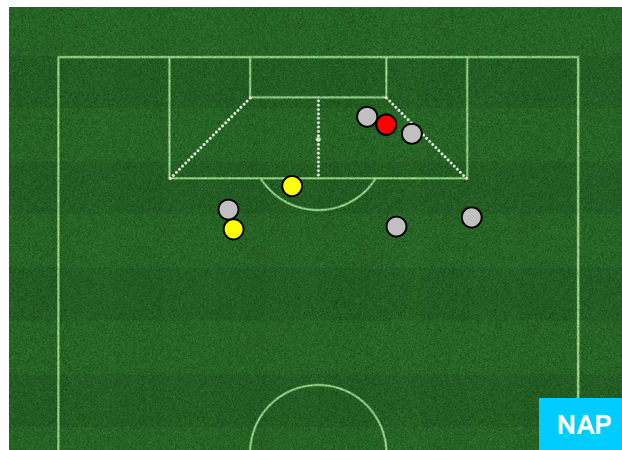

Jog-Run-Sprint (km 106.312)

26.927	70.195	9.19
---------------	---------------	-------------

SASSUOLO  **SAS 2** **1** **NAP**  **NAPOLI**

HEATMAP

SASSUOLO **SAS 2** **1** **NAP** **NAPOLI**

BARICENTRO

BILANCIAMENTO OFFENSIVO

SASSUOLO **SAS** **2** **1** **NAP** **NAPOLI**

ZONE DI TIRO

2	Gol	1
6	In porta	3
2	Fuori Porta	5

CROSS IN GIOCO

SASSUOLO  **SAS 2** **1** **NAP**  **NAPOLI**

PALLE RECUPERATE

REPORT STATISTICHE

SERIE A TIM 2015-2016