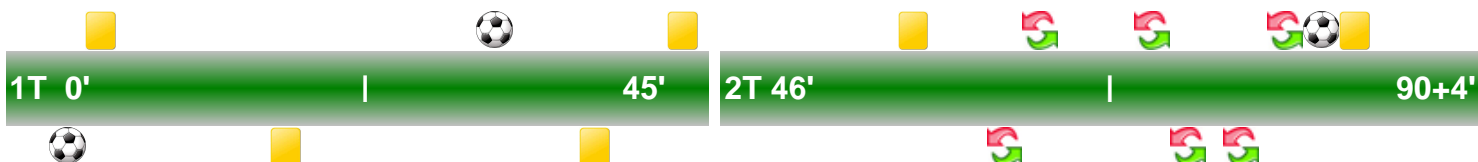

SASSUOLO **SAS 2** **1** **NAP** **NAPOLI**

CRONOLOGIA

SAS

NAP

SASSUOLO	SAS	NAPOLI	NAP
4' F. MAGNANELLI		3' M. HAMSIK	0-1
32' A. FLORO FLORES	1-1	18' V. CHIRICHES	
45' D. BERARDI		39' M. VALDIFIORI	
57' F. PELUSO		63' M. GABBIADINI | G. HIGUAIN	
63' M. POLITANO | D. BERARDI		74' O. EL KADDOURI | L. INSIGNE	
73' N. SANSONE | A. FLORO FLORES		79' J. CALLEJON | D. MERTENS	
82' D. FALCINELLI | G. DEFREL			
84' N. SANSONE	2-1		
86' N. SANSONE			

Legenda:

Gol	Rigore	Ammonizione	Espulsione
Autogol	Rigore sbagliato	Doppia Ammonizione	Sostituzione