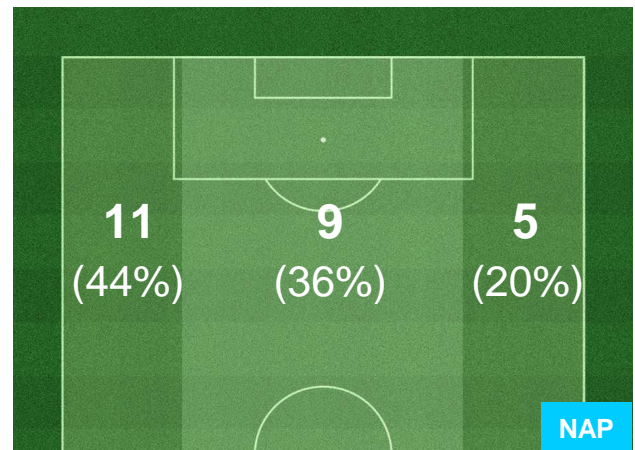

Jog-Run-Sprint (km 106.312)

26.927	70.195	9.19
---------------	---------------	-------------

SASSUOLO  **SAS 2** **1** **NAP**  **NAPOLI**

HEATMAP

SASSUOLO **SAS 2** **1** **NAP** **NAPOLI**

BARICENTRO

BILANCIAMENTO OFFENSIVO

SASSUOLO **SAS** **2** **1** **NAP** **NAPOLI**

ZONE DI TIRO

2	Gol	1
6	In porta	3
2	Fuori Porta	5

CROSS IN GIOCO

SASSUOLO  **SAS 2** **1** **NAP**  **NAPOLI**

PALLE RECUPERATE

REPORT STATISTICHE

SERIE A TIM 2015-2016