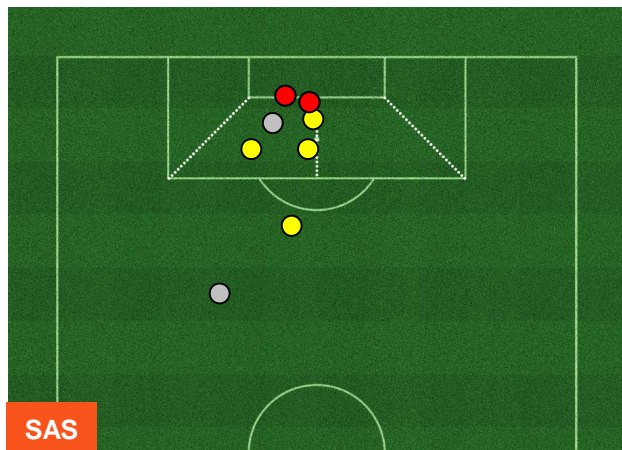

Jog-Run-Sprint (km 106.312)

26.927	70.195	9.19
---------------	---------------	-------------

SASSUOLO  **SAS 2** **1** **NAP**  **NAPOLI**

HEATMAP

SASSUOLO **SAS 2** **1** **NAP** **NAPOLI**

BARICENTRO

BILANCIAMENTO OFFENSIVO

SASSUOLO **SAS** **2** **1** **NAP** **NAPOLI**

ZONE DI TIRO

2	Gol	1
6	In porta	3
2	Fuori Porta	5

CROSS IN GIOCO

SASSUOLO  **SAS 2** **1** **NAP**  **NAPOLI**

PALLE RECUPERATE

REPORT STATISTICHE

SERIE A TIM 2015-2016