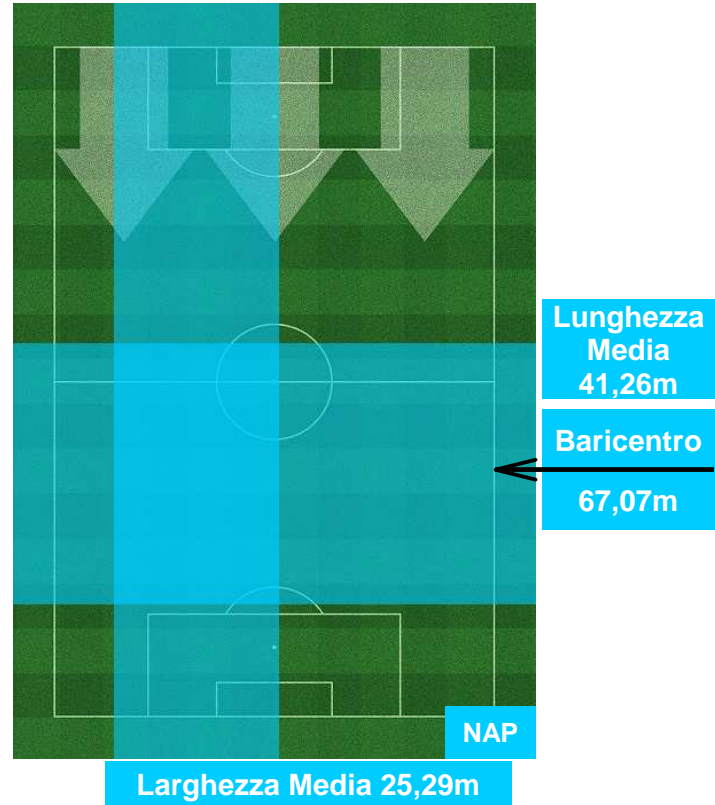

Jog-Run-Sprint (km 106.312)

26.927	70.195	9.19
---------------	---------------	-------------

SASSUOLO  **SAS 2** **1** **NAP**  **NAPOLI**

HEATMAP

SASSUOLO **SAS 2** **1** **NAP** **NAPOLI**

BARICENTRO

BILANCIAMENTO OFFENSIVO

SASSUOLO **SAS** **2** **1** **NAP** **NAPOLI**

ZONE DI TIRO

2	Gol	1
6	In porta	3
2	Fuori Porta	5

CROSS IN GIOCO

SASSUOLO  **SAS 2** **1** **NAP**  **NAPOLI**

PALLE RECUPERATE

REPORT STATISTICHE

SERIE A TIM 2015-2016