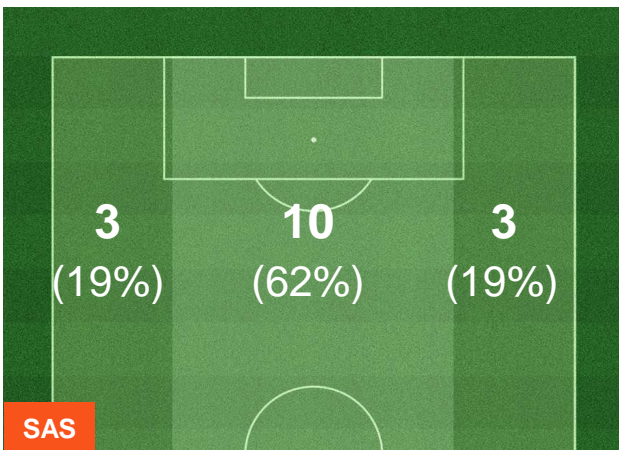

Jog-Run-Sprint (km 106.312)

26.927	70.195	9.19
---------------	---------------	-------------

SASSUOLO  **SAS 2** **1** **NAP**  **NAPOLI**

HEATMAP

SASSUOLO **SAS 2** **1** **NAP** **NAPOLI**

BARICENTRO

BILANCIAMENTO OFFENSIVO

SASSUOLO **SAS** **2** **1** **NAP** **NAPOLI**

ZONE DI TIRO

2	Gol	1
6	In porta	3
2	Fuori Porta	5

CROSS IN GIOCO

SASSUOLO  **SAS 2** **1** **NAP**  **NAPOLI**

PALLE RECUPERATE

REPORT STATISTICHE

SERIE A TIM 2015-2016