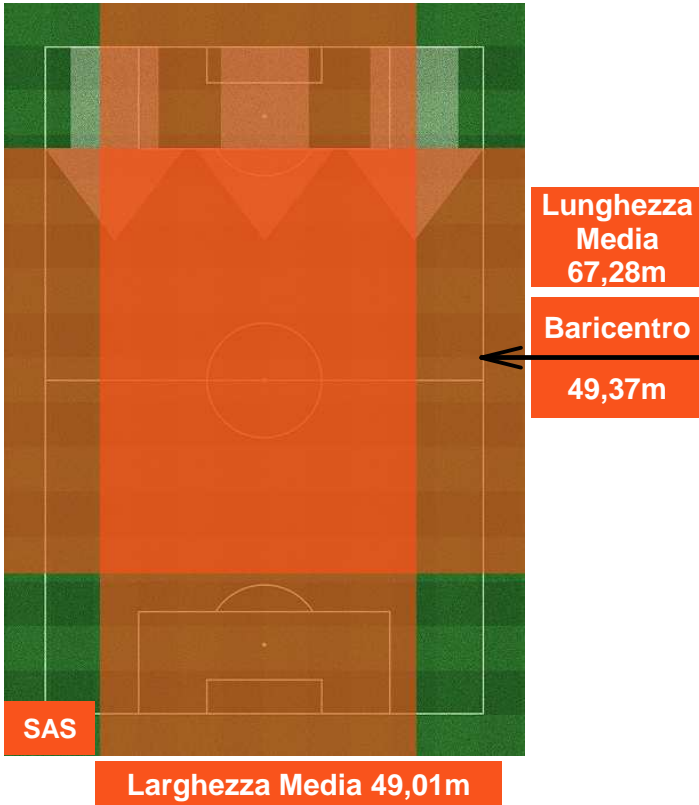

Jog-Run-Sprint (km 106.312)

26.927	70.195	9.19
---------------	---------------	-------------

SASSUOLO  **SAS 2** **1** **NAP**  **NAPOLI**

HEATMAP

SASSUOLO **SAS 2** **1** **NAP** **NAPOLI**

BARICENTRO

BILANCIAMENTO OFFENSIVO

SASSUOLO **SAS** **2** **1** **NAP** **NAPOLI**

ZONE DI TIRO

2	Gol	1
6	In porta	3
2	Fuori Porta	5

CROSS IN GIOCO

SASSUOLO  **SAS 2** **1** **NAP**  **NAPOLI**

PALLE RECUPERATE

REPORT STATISTICHE

SERIE A TIM 2015-2016