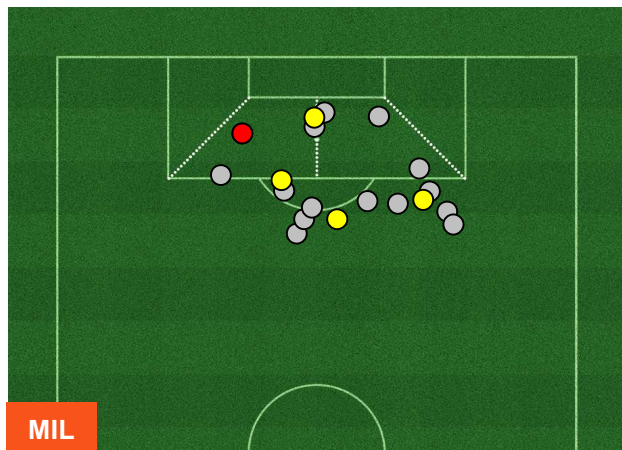

30.13	73.487	7.367
--------------	---------------	--------------

MILAN

MIL 1

0 CHI

CHIEVOVERONA

HEATMAP

MILAN

MIL 1

0 CHI

CHIEVOVERONA

BARICENTRO

BILANCIAMENTO OFFENSIVO

MILAN

MIL 1

0 CHI

CHIEVOVERONA

ZONE DI TIRO

1	Gol	0
5	In porta	3
14	Fuori Porta	2

CROSS IN GIOCO

MILAN

MIL 1

0 CHI

CHIEVOVERONA

PALLE RECUPERATE