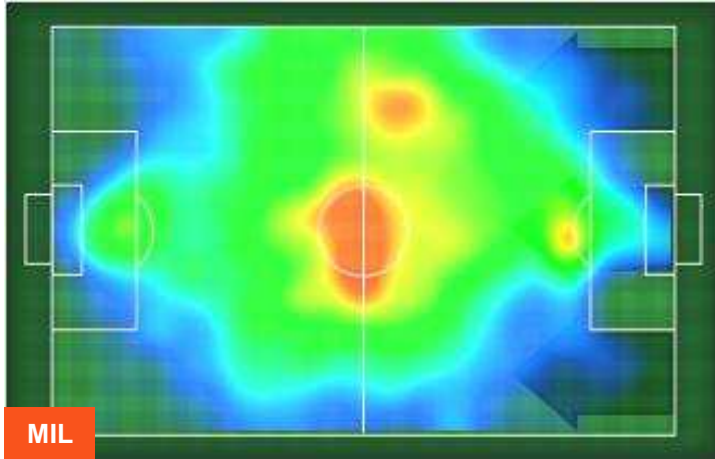

30.13	73.487	7.367
--------------	---------------	--------------

MILAN

MIL 1

0 CHI

CHIEVOVERONA

HEATMAP

MILAN

MIL 1