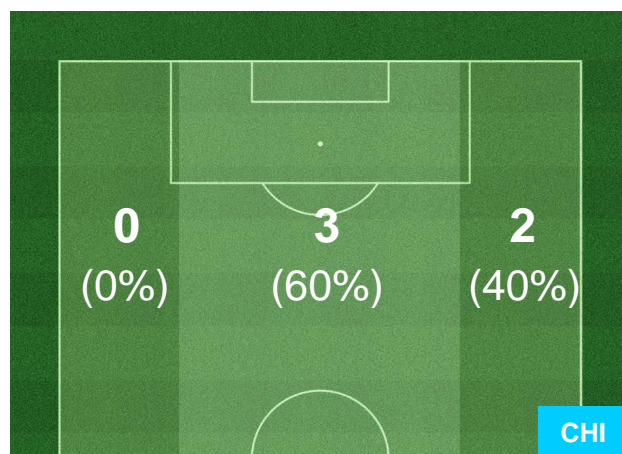

BILANCIAMENTO OFFENSIVO