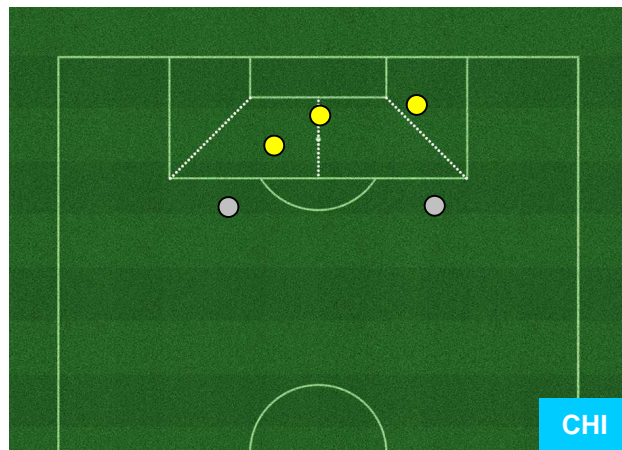

30.13	73.487	7.367
--------------	---------------	--------------

MILAN

MIL 1

0 CHI

CHIEVOVERONA

HEATMAP

MILAN

MIL 1

0 CHI

CHIEVOVERONA

BARICENTRO

BILANCIAMENTO OFFENSIVO

MILAN

MIL 1

0 CHI

CHIEVOVERONA

ZONE DI TIRO

1	Gol	0
5	In porta	3
14	Fuori Porta	2

CROSS IN GIOCO

MILAN

MIL 1

0 CHI

CHIEVOVERONA

PALLE RECUPERATE