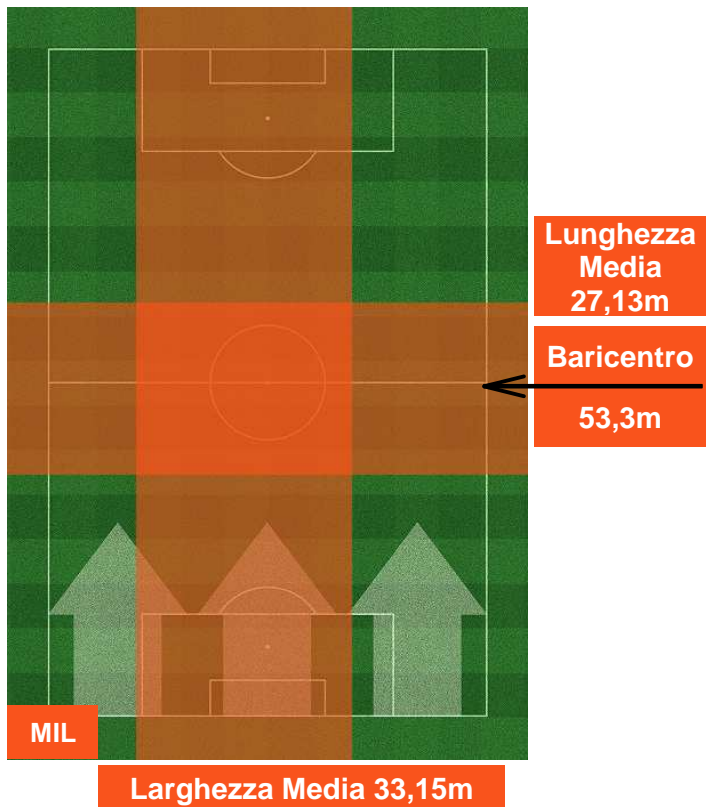

MILAN

MIL 1

0 CHI

CHIEVOVERONA

BARICENTRO