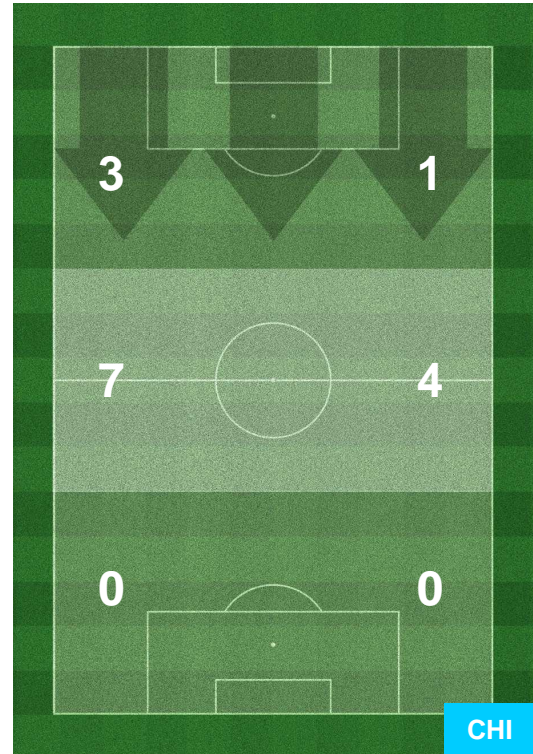

ZONE DI TIRO

1	Gol	0
5	In porta	3
14	Fuori Porta	2

CROSS IN GIOCO

MILAN

MIL 1

0 CHI

CHIEVOVERONA

PALLE RECUPERATE

MIL 1

0 CHI

MVP (Most Valuable Player)

LUCAS CASTRO **19**

CHIEVOVERONA

Ruolo:	Centrocampista
Altezza:	1,82m
Peso:	78 Kg
Data Nascita:	09/04/1989
Nazionalità:	ARG

Jog-Run-Sprint (Km 11.961)

Jog	Run	Sprint
26%	64%	10%