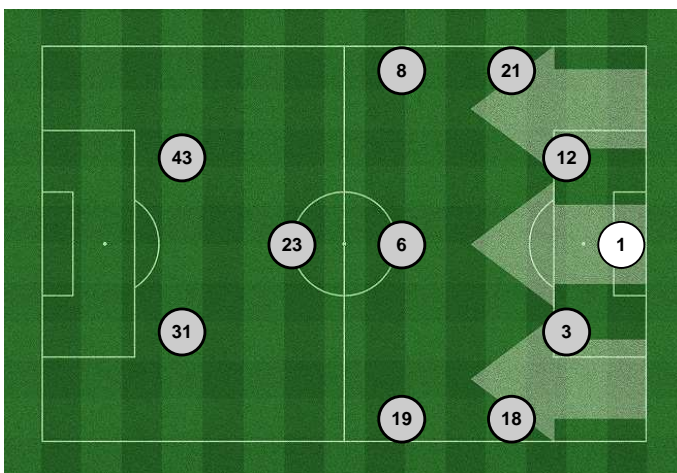

A disposizione

32	WALTER BRESSAN
90	ANDREA SECULIN
5	ALESSANDRO GAMBERINI
7	SIMONE PEPE
10	ANDERS CHRISTIANSEN
20	GENNARO SARDO
29	FABRIZIO CACCIATORE
40	PAUL-JOSE' M'POKU
45	ROBERTO INGLESE
69	RICCARDO MEGGIORINI

Allenatore: ROLANDO MARAN