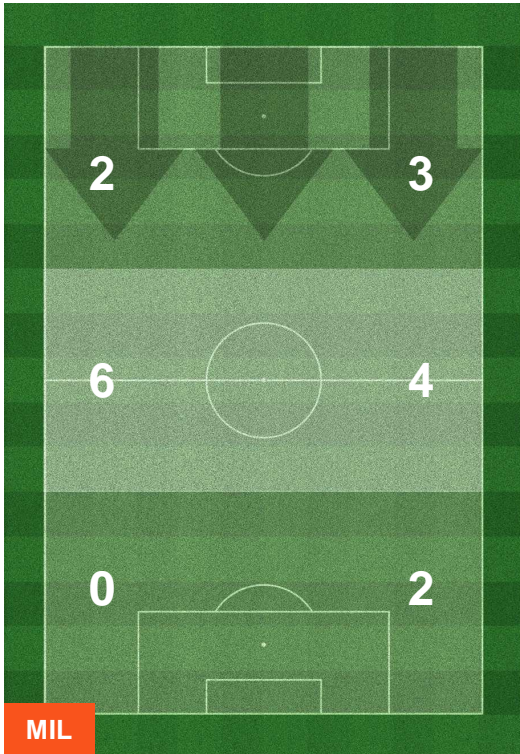

ZONE DI TIRO

1	Gol	0
5	In porta	3
14	Fuori Porta	2

CROSS IN GIOCO

MILAN

MIL 1

0 CHI

CHIEVOVERONA

PALLE RECUPERATE

MIL 1

0 CHI

MVP (Most Valuable Player)

LUCAS CASTRO **19**

CHIEVOVERONA

Ruolo:	Centrocampista
Altezza:	1,82m
Peso:	78 Kg
Data Nascita:	09/04/1989
Nazionalità:	ARG

Jog-Run-Sprint (Km 11.961)

Jog	Run	Sprint
26%	64%	10%