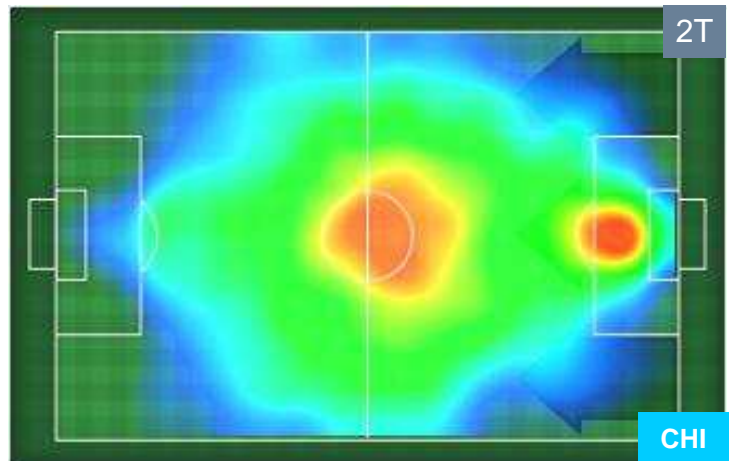

30.13	73.487	7.367
--------------	---------------	--------------

MILAN

MIL 1

0 CHI

CHIEVOVERONA

HEATMAP

MILAN

MIL 1