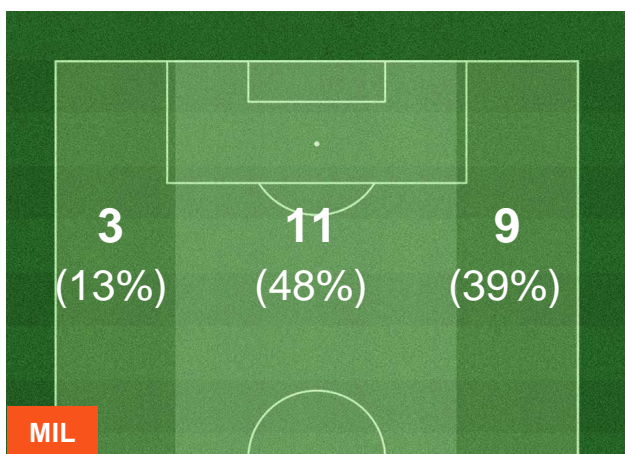

30.13	73.487	7.367
--------------	---------------	--------------

MILAN

MIL 1

0 CHI

CHIEVOVERONA

HEATMAP

MILAN

MIL 1

0 CHI

CHIEVOVERONA

BARICENTRO

BILANCIAMENTO OFFENSIVO

MILAN

MIL 1

0 CHI

CHIEVOVERONA