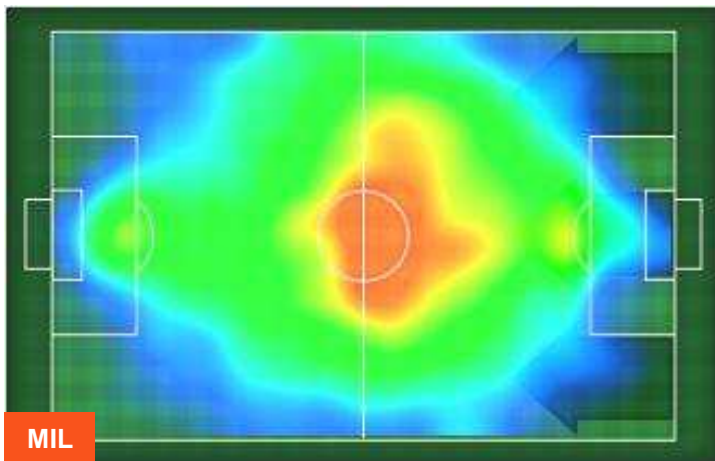

30.13	73.487	7.367
--------------	---------------	--------------

MILAN

MIL 1

0 CHI

CHIEVOVERONA

HEATMAP

MILAN

MIL 1