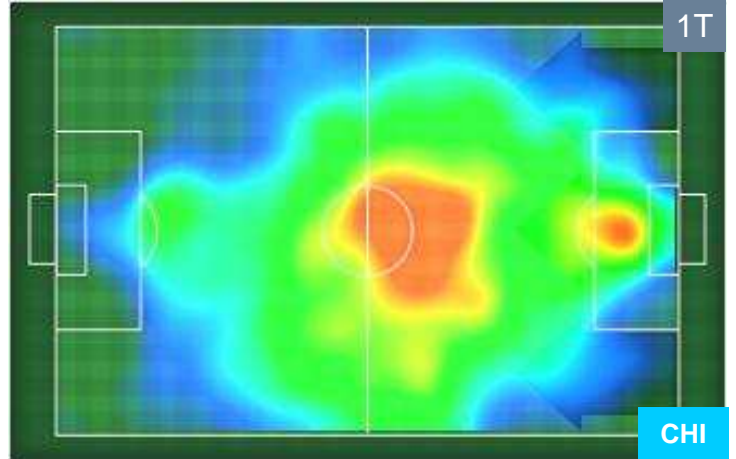

30.13	73.487	7.367
--------------	---------------	--------------

MILAN

MIL 1

0 CHI

CHIEVOVERONA

HEATMAP

MILAN

MIL 1