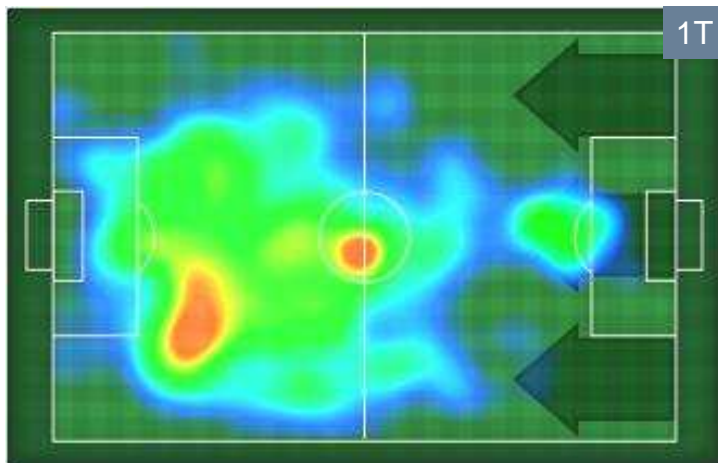

Jog	Run	Sprint
26%	63%	11%

Jog(2.664) Run(6.482) Sprint(1.189)

Statistiche

Minuti giocati	82'
Falli fatti	3
Palle perse	1

Cross	4
Assist	2

HeatMap

CHIEVOVERONA

CHI 1