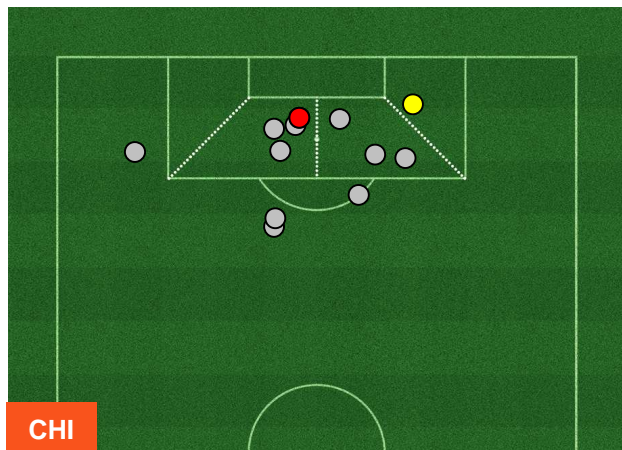

CHIEVOVERONA

CHI 1

1 SAM

SAMPDORIA

HEATMAP

CHIEVOVERONA

CHI 1

1 SAM

SAMPDORIA

BARICENTRO

BILANCIAMENTO OFFENSIVO

CHIEVOVERONA

CHI 1

1 SAM

SAMPDORIA

ZONE DI TIRO

1	Gol	1
2	In porta	3
10	Fuori Porta	3

CROSS IN GIOCO

CHIEVOVERONA

CHI 1

1 SAM

SAMPDORIA

PALLE RECUPERATE

CHIEVOVERONA