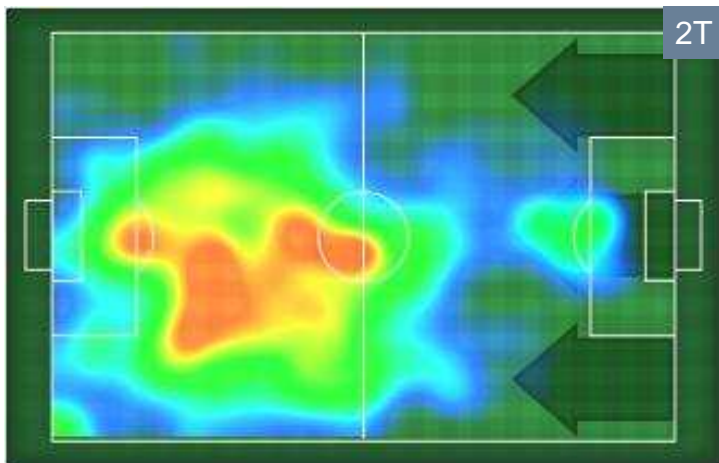

CHI 1

1 SAM

SAMPDORIA

MVP (Most Valuable Player)

RICCARDO MEGGIORINI **69**

CHIEVOVERONA

Ruolo:	Attaccante
Altezza:	1,82m
Peso:	78 Kg
Data Nascita:	04/09/1985
Nazionalità:	ITA

Jog-Run-Sprint (Km 10.335)

Jog	Run	Sprint
26%	63%	11%

Jog(2.664) Run(6.482) Sprint(1.189)

Statistiche

Minuti giocati	82'
Falli fatti	3
Palle perse	1

Cross	4
Assist	2

HeatMap

CHIEVOVERONA

CHI 1