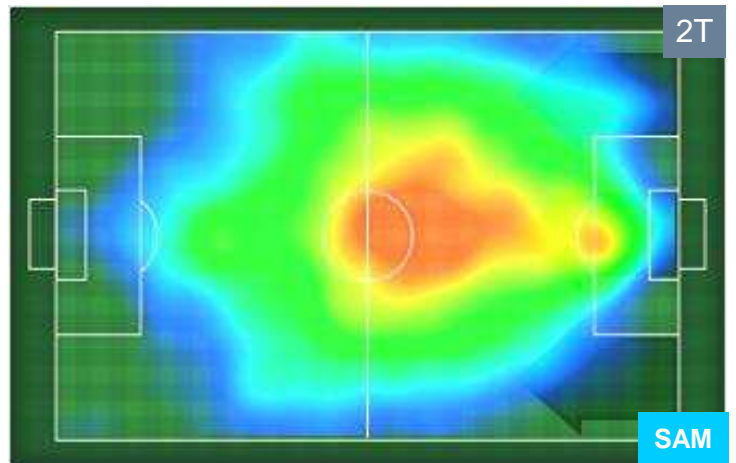

CHIEVOVERONA

CHI 1

1 SAM

SAMPDORIA

HEATMAP

CHIEVOVERONA

CHI 1

1 SAM