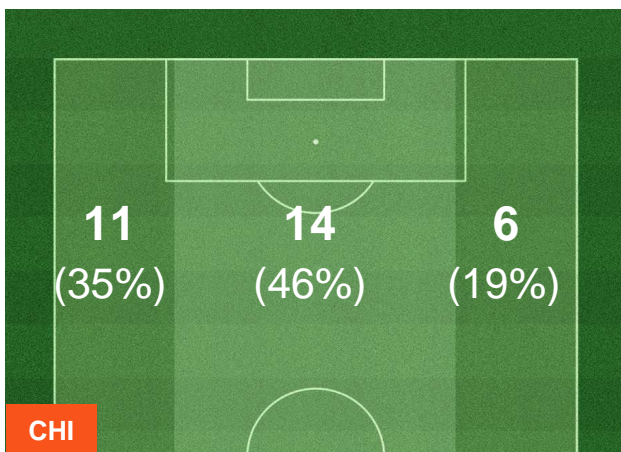

CHIEVOVERONA

CHI 1

1 SAM

SAMPDORIA

HEATMAP

CHIEVOVERONA

CHI 1

1 SAM

SAMPDORIA

BARICENTRO

BILANCIAMENTO OFFENSIVO

CHIEVOVERONA

CHI 1

1 SAM

SAMPDORIA

ZONE DI TIRO