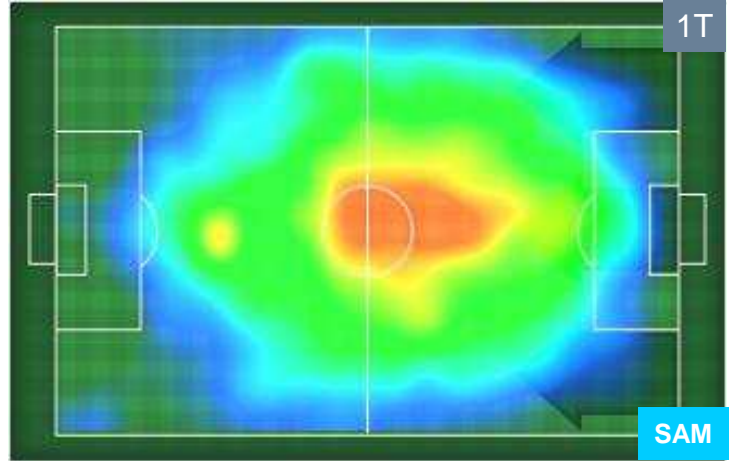

CHIEVOVERONA

CHI 1

1 SAM

SAMPDORIA

HEATMAP

CHIEVOVERONA

CHI 1

1 SAM