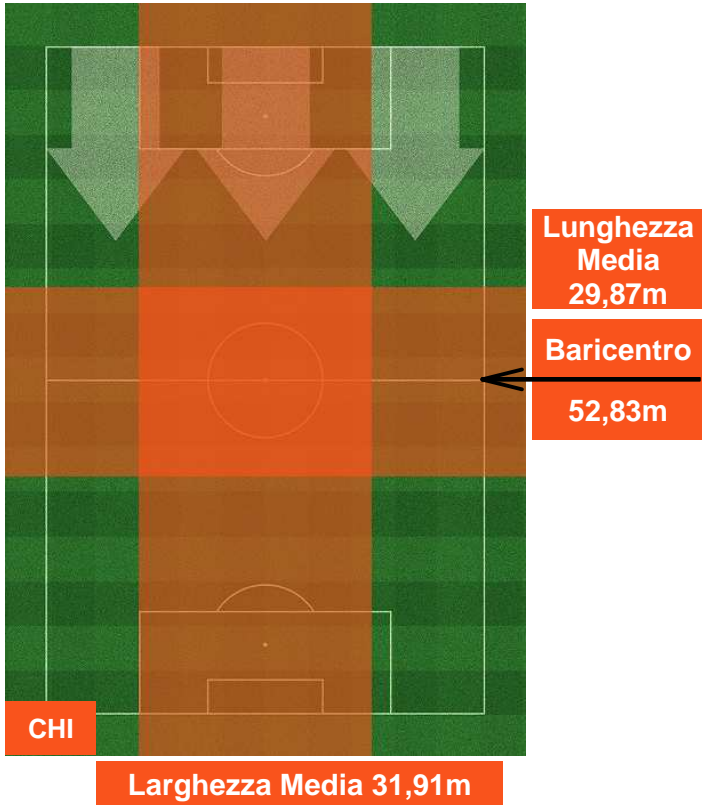

CHIEVOVERONA

CHI 1

1 SAM

SAMPDORIA

HEATMAP

CHIEVOVERONA

CHI 1

1 SAM

SAMPDORIA

BARICENTRO

BILANCIAMENTO OFFENSIVO

CHIEVOVERONA

CHI 1

1 SAM

SAMPDORIA

ZONE DI TIRO