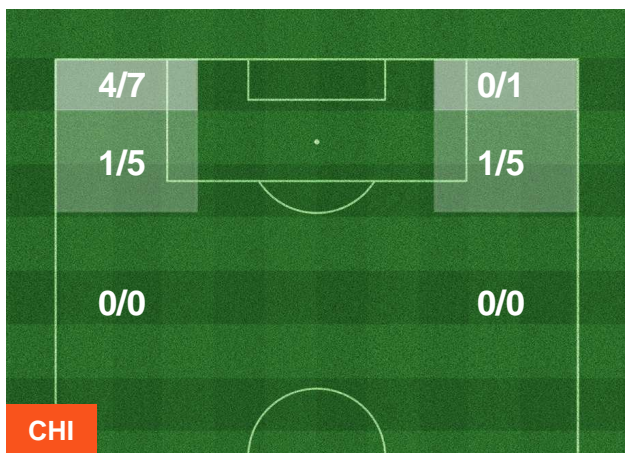

CHIEVOVERONA

CHI 1

1 SAM

SAMPDORIA

HEATMAP

CHIEVOVERONA

CHI 1

1 SAM

SAMPDORIA

BARICENTRO

BILANCIAMENTO OFFENSIVO

CHIEVOVERONA

CHI 1

1 SAM

SAMPDORIA

ZONE DI TIRO

1	Gol	1
2	In porta	3
10	Fuori Porta	3

CROSS IN GIOCO

CHIEVOVERONA

CHI 1

1 SAM

SAMPDORIA

PALLE RECUPERATE

CHIEVOVERONA