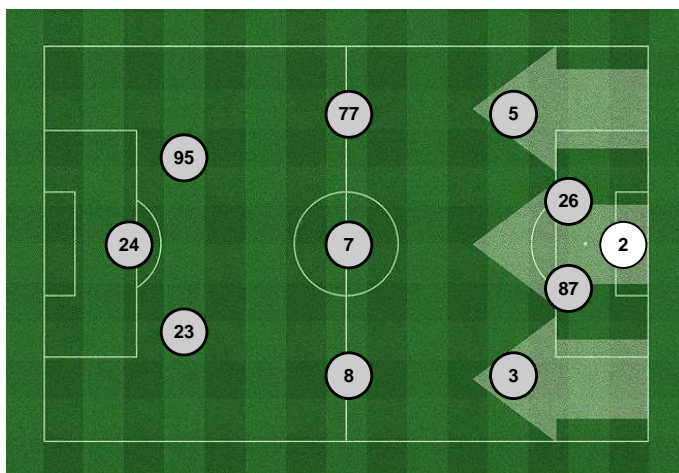

A disposizione

1	CHRISTIAN PUGGIONI
57	ALBERTO BRIGNOLI
4	NIKLAS MOISANDER
10	JOAQUIN CORREA
11	FEDERICO BONAZZOLI
13	PEDRO PEREIRA
17	ANGELO PALOMBO
19	VASCO REGINI
21	ROBERTO SORIANO
29	LORENZO DE SILVESTRI
92	MICHELE ROCCA
99	ANTONIO CASSANO

Allenatore: WALTER ZENGA