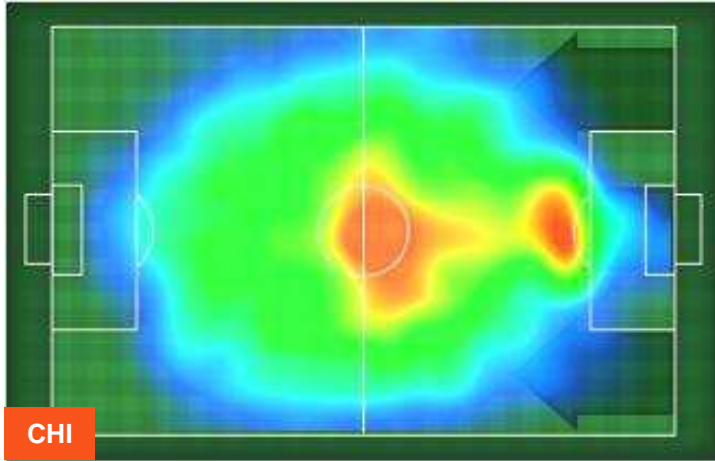

CHIEVOVERONA

CHI 1

1 SAM

SAMPDORIA

HEATMAP

CHIEVOVERONA

CHI 1

1 SAM