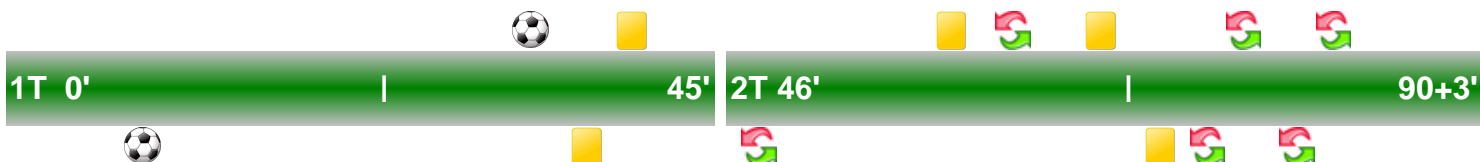

CHIEVOVERONA **CHI** **1** **1** **SAM**

SAMPDORIA

CRONOLOGIA

CHI

SAM

CHIEVOVERONA	CHI	SAMPDORIA	SAM
34' R. INGLESE	1-1	8' EDER	0-1
41' D. DAINELLI		38' M. SILVESTRE	
59' P. HETEMAJ		Int A. PALOMBO | D. IVAN	
63' A. PALOSCHI | R. INGLESE		73' M. CASSANI	
69' R. MEGGIORINI		76' R. SORIANO | L. MURIEL	
77' S. PEPE | V. BIRSA		82' A. CASSANO | EDER	
82' N. RIGONI | R. MEGGIORINI			

Legenda:

Gol	Rigore	Ammonizione	Espulsione
Autogol	Rigore sbagliato	Doppia Ammonizione	Sostituzione