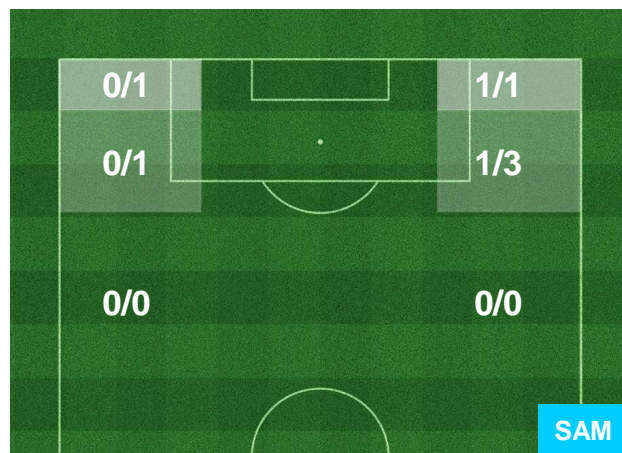

SAMPDORIA

BARICENTRO

BILANCIAMENTO OFFENSIVO

CHIEVOVERONA

CHI 1

1 SAM

SAMPDORIA

ZONE DI TIRO

1	Gol	1
2	In porta	3
10	Fuori Porta	3

CROSS IN GIOCO

CHIEVOVERONA

CHI 1

1 SAM

SAMPDORIA

PALLE RECUPERATE

CHIEVOVERONA