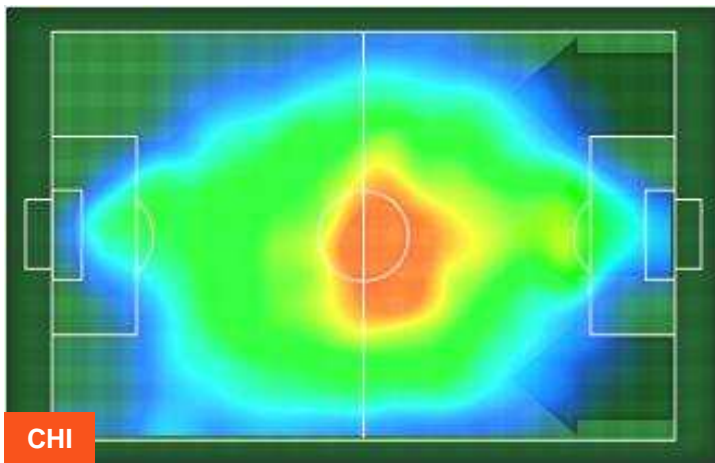

CHIEVOVERONA

CHI 1

1 SAM

SAMPDORIA

HEATMAP

CHIEVOVERONA

CHI 1

1 SAM