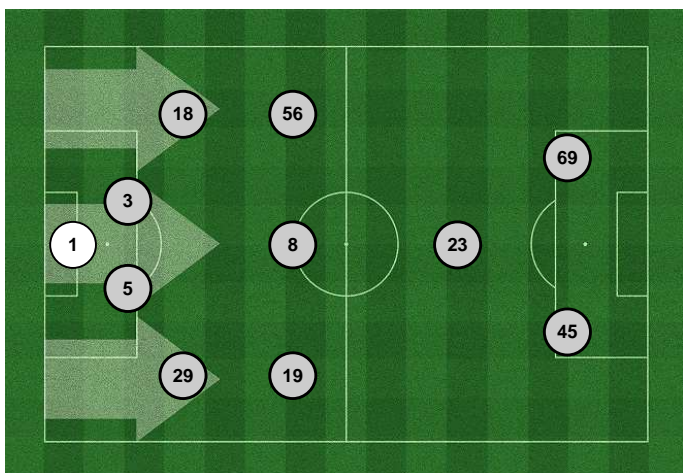

Giudice di Porta: LUCA PAIRETTO

Quarto Uomo: VALENTINO FIORITO

FORMAZIONI

CHIEVOVERONA

1	ALBANO BIZZARRI
29	FABRIZIO CACCIATORE
5	ALESSANDRO GAMBERINI
3	DARIO DAINELLI
18	MASSIMO GOBBI
19	LUCAS CASTRO
8	IVAN RADOVANOVIC
56	PERPARIM HETEMAJ
23	VALTER BIRSA
45	ROBERTO INGLESE
69	RICCARDO MEGGIORINI