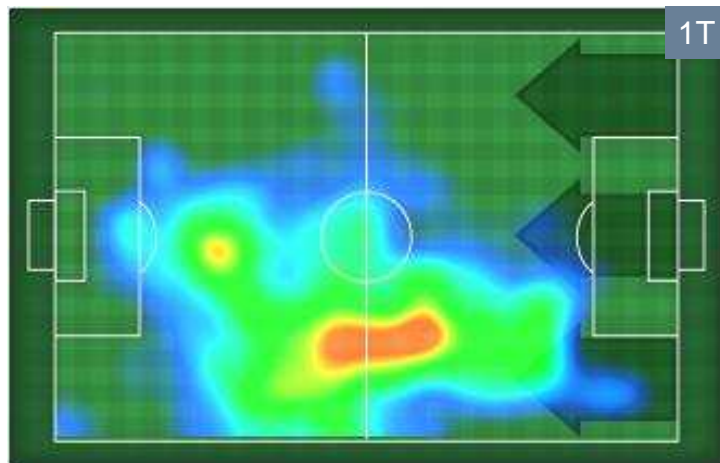

Jog	Run	Sprint
33%	59%	8%

Jog(2.961)

Run(5.289)

Sprint(0.666)

Statistiche

Minuti giocati	82'	Palle perse	3
Falli fatti	2	Gol	1
Tiri in porta (Gol)	1(1)	Occasioni da gol	1

HeatMap

REPORT STATISTICHE