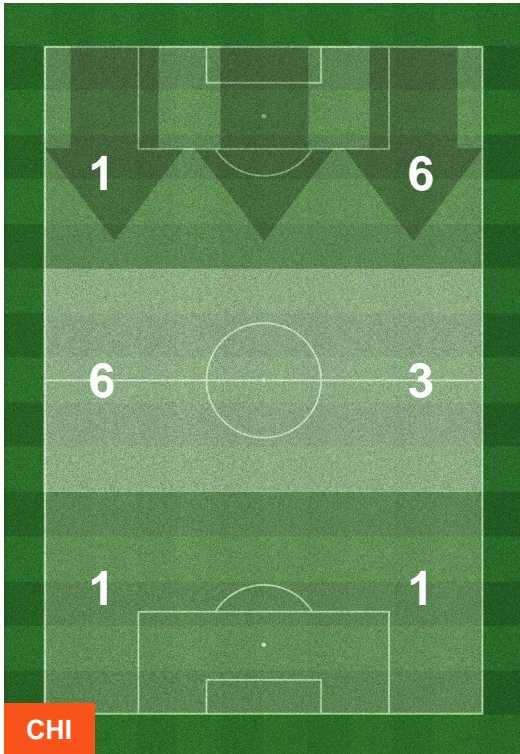

1	Gol	1
2	In porta	3
10	Fuori Porta	3

CROSS IN GIOCO

CHIEVOVERONA

CHI 1

1 SAM

SAMPDORIA

PALLE RECUPERATE

CHIEVOVERONA