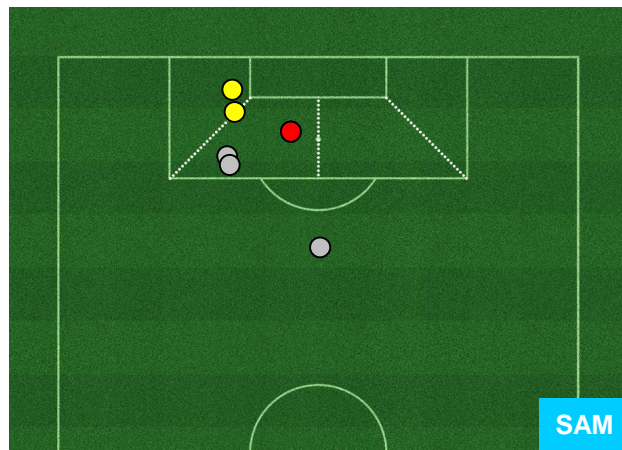

SAMPDORIA

BARICENTRO

BILANCIAMENTO OFFENSIVO

CHIEVOVERONA

CHI 1

1 SAM

SAMPDORIA

ZONE DI TIRO

1	Gol	1
2	In porta	3
10	Fuori Porta	3

CROSS IN GIOCO

CHIEVOVERONA

CHI 1

1 SAM

SAMPDORIA

PALLE RECUPERATE

CHIEVOVERONA