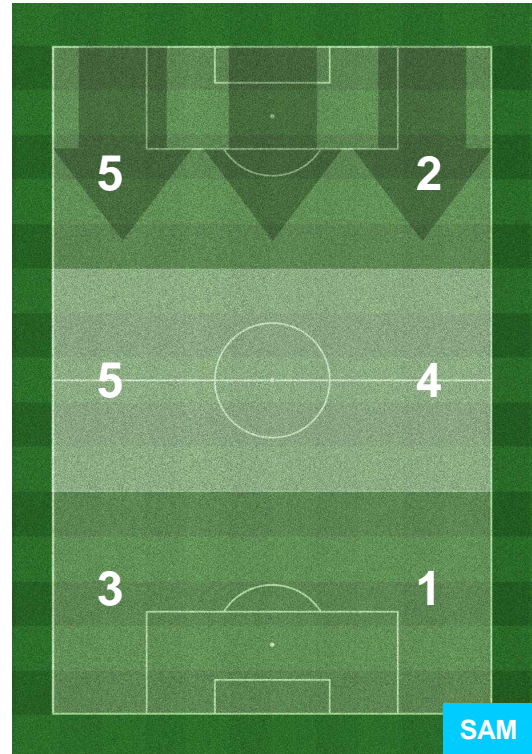

1	Gol	1
2	In porta	3
10	Fuori Porta	3

CROSS IN GIOCO

CHIEVOVERONA

CHI 1

1 SAM

SAMPDORIA

PALLE RECUPERATE

CHIEVOVERONA