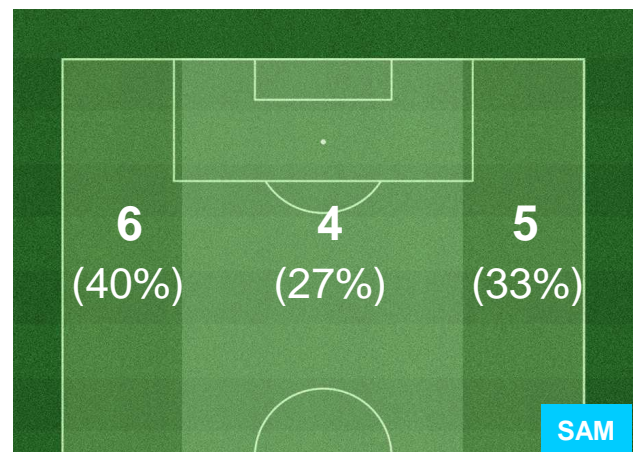

CHIEVOVERONA

CHI 1

1 SAM

SAMPDORIA

HEATMAP

CHIEVOVERONA

CHI 1

1 SAM

SAMPDORIA

BARICENTRO

BILANCIAMENTO OFFENSIVO

CHIEVOVERONA

CHI 1

1 SAM

SAMPDORIA

ZONE DI TIRO