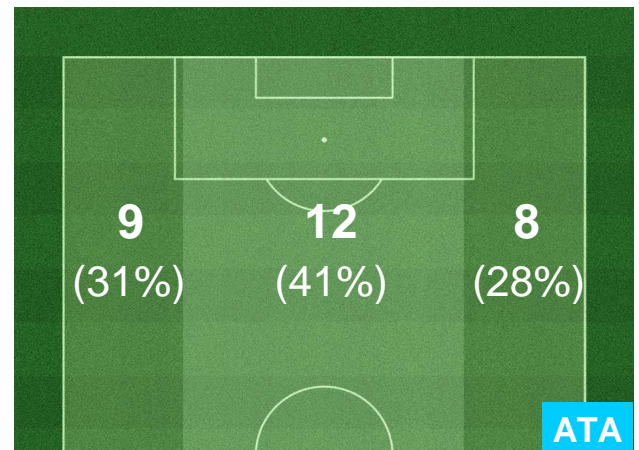

32.157	62.72	8.236
--------	-------	-------

MILAN  **MIL 0** **0** **ATA**  ATALANTA

HEATMAP

MILAN **MIL 0** **0** **ATA** ATALANTA

BARICENTRO

BILANCIAMENTO OFFENSIVO

MILAN **MIL 0** **0** **ATA** ATALANTA

ZONE DI TIRO

0	Gol	0
2	In porta	5
4	Fuori Porta	9

CROSS IN GIOCO

MILAN  **MIL 0** **0** **ATA**  ATALANTA

PALLE RECUPERATE

MIL 0

0 ATA

ATALANTA

MVP (Most Valuable Player)