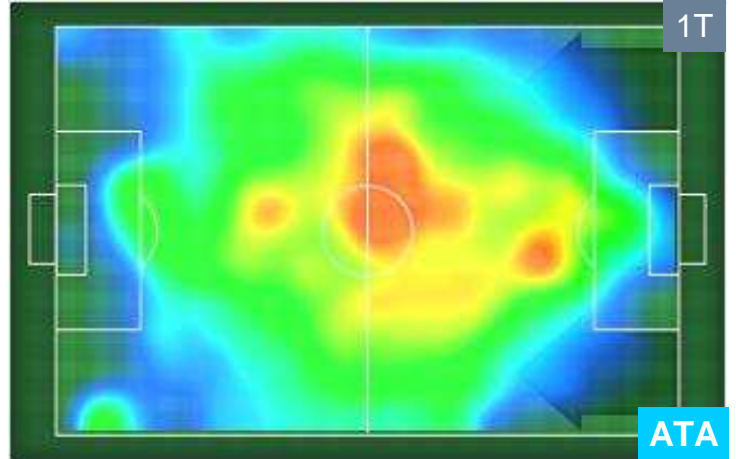

32.157	62.72	8.236
--------	-------	-------

MILAN  **MIL 0** **0** **ATA**  ATALANTA

HEATMAP

MILAN **MIL 0** **0** **ATA** ATALANTA

BARICENTRO

BILANCIAMENTO OFFENSIVO

MILAN **MIL 0** **0** **ATA** ATALANTA

ZONE DI TIRO