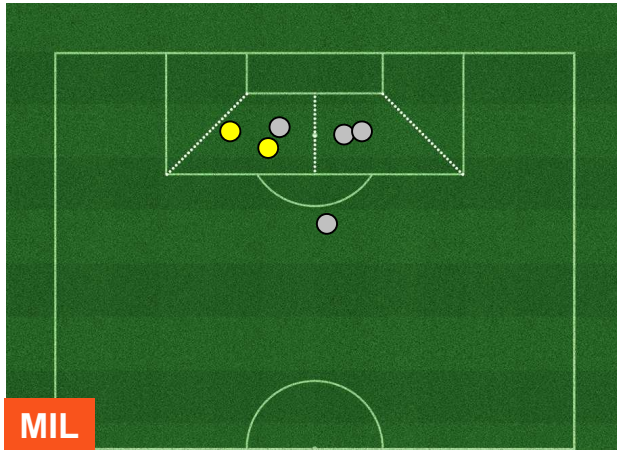

32.157	62.72	8.236
--------	-------	-------

MILAN  **MIL 0** **0** **ATA**  ATALANTA

HEATMAP

MILAN **MIL 0** **0** **ATA** ATALANTA

BARICENTRO

BILANCIAMENTO OFFENSIVO

MILAN **MIL 0** **0** **ATA** ATALANTA

ZONE DI TIRO

0	Gol	0
2	In porta	5
4	Fuori Porta	9

CROSS IN GIOCO

MILAN  **MIL 0** **0** **ATA**  ATALANTA

PALLE RECUPERATE

MIL 0

0 ATA

ATALANTA

MVP (Most Valuable Player)