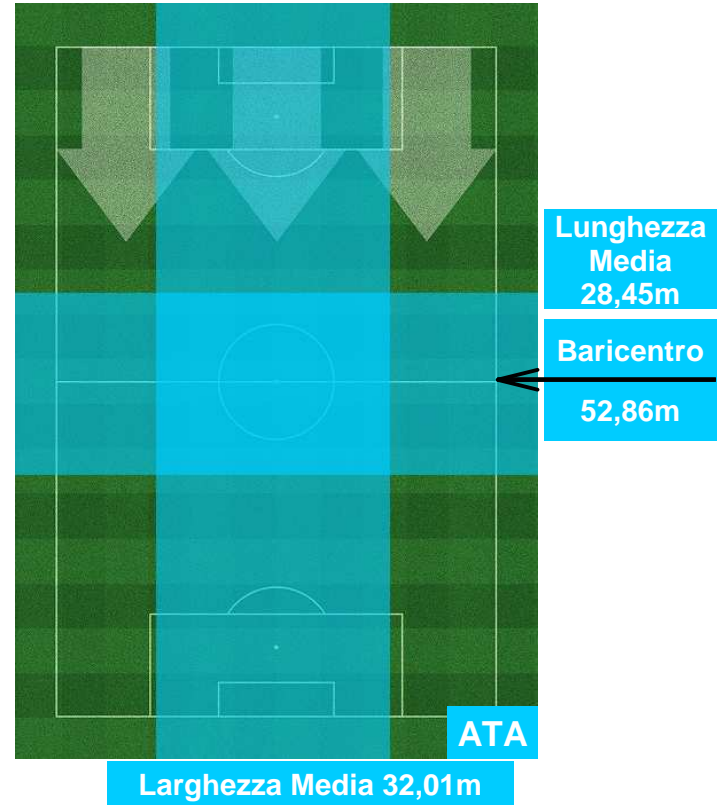

32.157	62.72	8.236
--------	-------	-------

MILAN  **MIL 0** **0** **ATA**  ATALANTA

HEATMAP

MILAN **MIL 0** **0** **ATA** ATALANTA

BARICENTRO

BILANCIAMENTO OFFENSIVO

MILAN **MIL 0** **0** **ATA** ATALANTA

ZONE DI TIRO

0	Gol	0
2	In porta	5
4	Fuori Porta	9

CROSS IN GIOCO

MILAN  **MIL 0** **0** **ATA**  ATALANTA

PALLE RECUPERATE

MIL 0

0 ATA

ATALANTA

MVP (Most Valuable Player)

ALEJANDRO GOMEZ

10

ATALANTA

Ruolo: Centrocampista

Altezza: 1,65m

Peso: 68 Kg

Data Nascita: 15/02/1988

Nazionalità: ARG