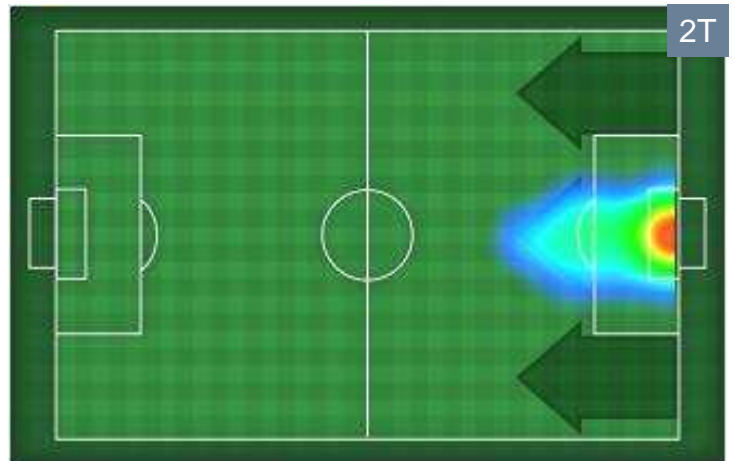

MILAN **MIL 0** **0** **ATA** ATALANTA

MVP (Most Valuable Player)

GIANLUIGI DONNARUMMA

99

MILAN

Ruolo:	Portiere
Altezza:	
Peso:	0 Kg
Data Nascita:	25/02/1999
Nazionalità:	ITA

Jog-Run-Sprint (Km 4.445)

Jog	Run	Sprint
65%	34%	1%

Jog(2.892)

Run(1.519)

Sprint(0.034)

Statistiche

Minuti giocati **96'**

Palle perse **1**

HeatMap