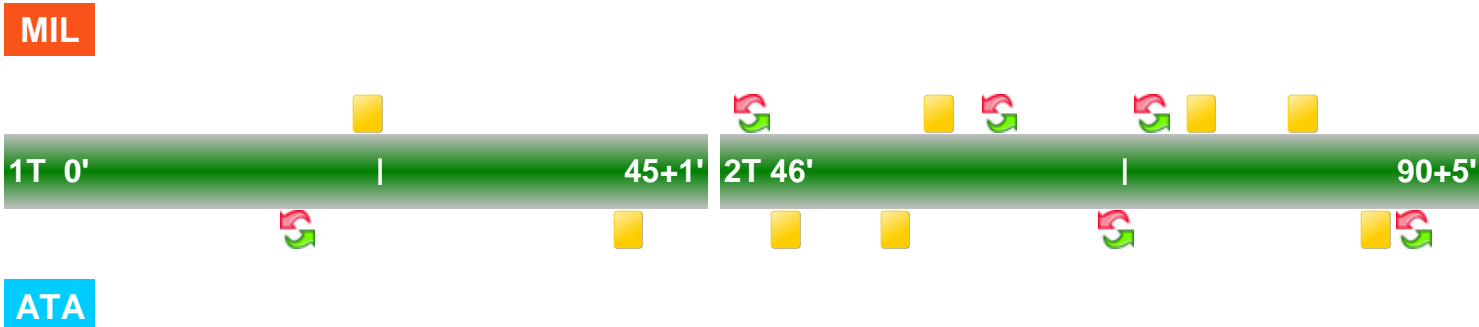

MILAN **MIL 0** **0** **ATA** ATALANTA

CRONOLOGIA

MILAN	MIL	ATALANTA	ATA
24' M. DE SCIGLIO		19' G. BELLINI | B. DRAME'	
		42' L. CIGARINI	
Int D. CALABRIA | M. DE SCIGLIO		48' M. PINILLA	
59' P. MEXES		56' A. GOMEZ	
63' L. ADRIANO | J. KUCKA		71' C. CARMONA | A. GRASSI	
72' K. HONDA | M. NIANG		89' C. CARMONA	
77' D. CALABRIA		90' G. DENIS | M. PINILLA	
84' C. BACCA			

Legenda:

Gol	Rigore	Ammonizione	Espulsione
Autogol	Rigore sbagliato	Doppia Ammonizione	Sostituzione