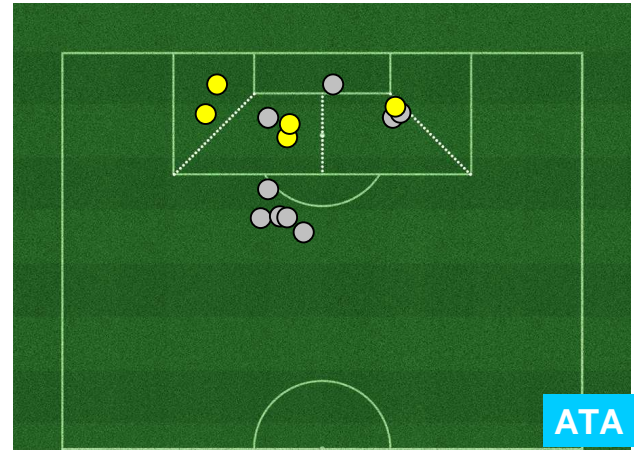

32.157	62.72	8.236
--------	-------	-------

MILAN  **MIL 0** **0** **ATA**  ATALANTA

HEATMAP

MILAN **MIL 0** **0** **ATA** ATALANTA

BARICENTRO

BILANCIAMENTO OFFENSIVO

MILAN **MIL 0** **0** **ATA** ATALANTA

ZONE DI TIRO

0	Gol	0
2	In porta	5
4	Fuori Porta	9

CROSS IN GIOCO

MILAN  **MIL 0** **0** **ATA**  ATALANTA

PALLE RECUPERATE

MIL 0

0 ATA

ATALANTA

MVP (Most Valuable Player)