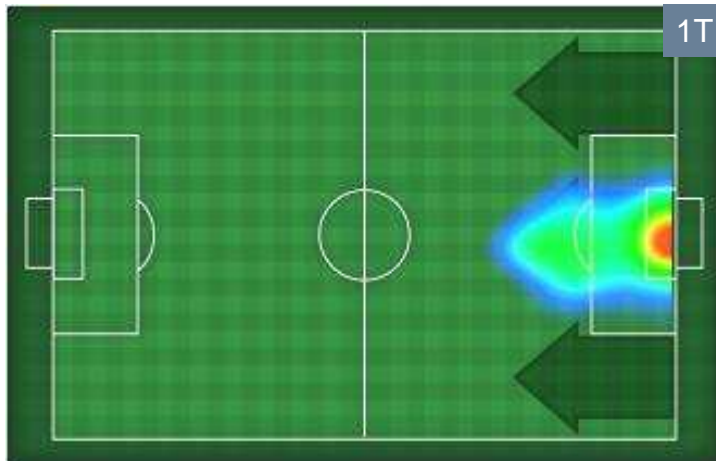

MILAN **MIL 0** **0** **ATA** ATALANTA

MVP (Most Valuable Player)

GIANLUIGI DONNARUMMA

99

MILAN

Ruolo:	Portiere
Altezza:	
Peso:	0 Kg
Data Nascita:	25/02/1999
Nazionalità:	ITA

Jog-Run-Sprint (Km 4.445)

Jog	Run	Sprint
65%	34%	1%

Jog(2.892)

Run(1.519)

Sprint(0.034)

Statistiche

Minuti giocati **96'**

Palle perse **1**

HeatMap