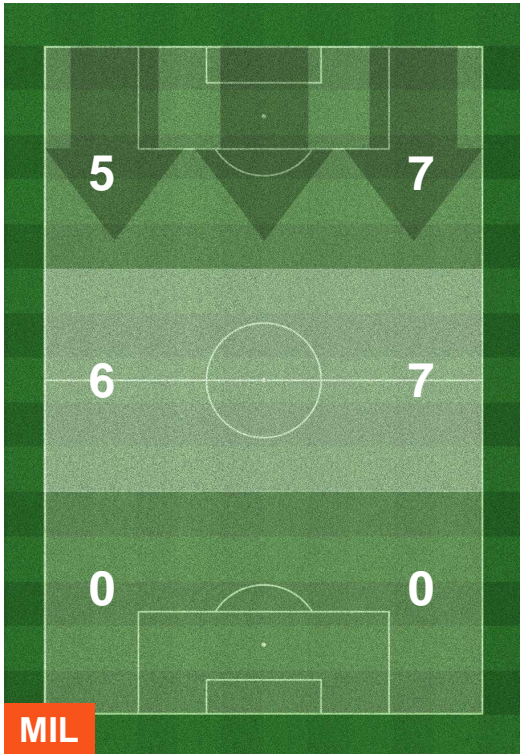

32.157	62.72	8.236
--------	-------	-------

MILAN  **MIL 0** **0** **ATA**  ATALANTA

HEATMAP

MILAN **MIL 0** **0** **ATA** ATALANTA

BARICENTRO

BILANCIAMENTO OFFENSIVO

MILAN **MIL 0** **0** **ATA** ATALANTA

ZONE DI TIRO

0	Gol	0
2	In porta	5
4	Fuori Porta	9

CROSS IN GIOCO

MILAN  **MIL 0** **0** **ATA**  ATALANTA

PALLE RECUPERATE

MIL 0

0 ATA

ATALANTA

MVP (Most Valuable Player)

ALEJANDRO GOMEZ

10

ATALANTA

Ruolo: Centrocampista

Altezza: 1,65m

Peso: 68 Kg

Data Nascita: 15/02/1988

Nazionalità: ARG