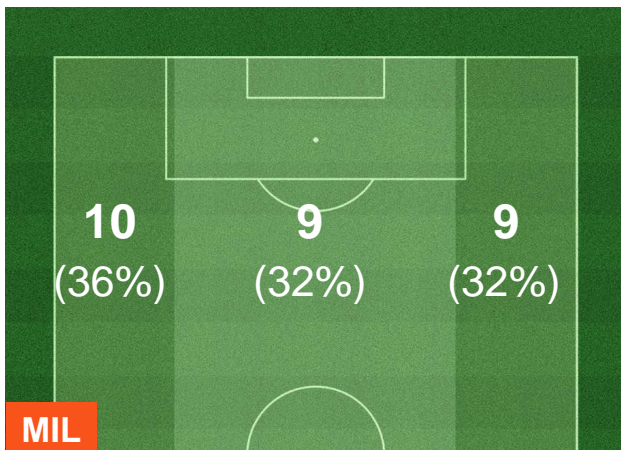

32.157	62.72	8.236
--------	-------	-------

MILAN  **MIL 0** **0** **ATA**  ATALANTA

HEATMAP

MILAN **MIL 0** **0** **ATA** ATALANTA

BARICENTRO

BILANCIAMENTO OFFENSIVO

MILAN **MIL 0** **0** **ATA** ATALANTA

ZONE DI TIRO

0	Gol	0
2	In porta	5
4	Fuori Porta	9

CROSS IN GIOCO

MILAN  **MIL 0** **0** **ATA**  ATALANTA

PALLE RECUPERATE

MIL 0

0 ATA

ATALANTA

MVP (Most Valuable Player)