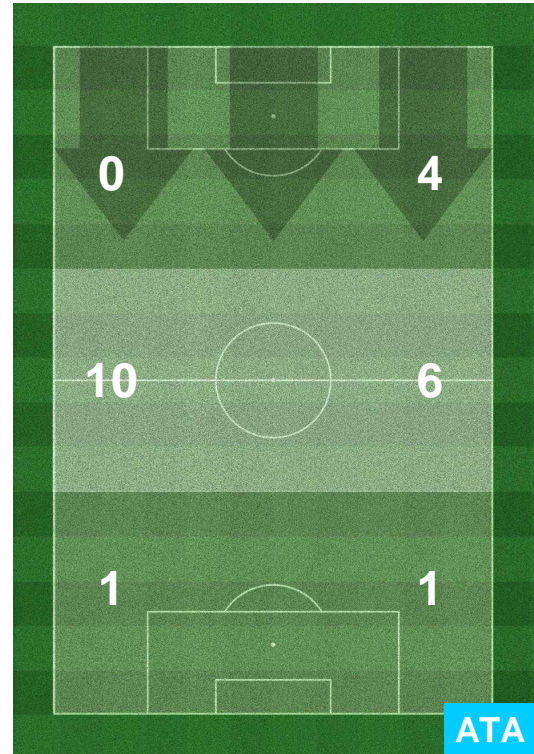

32.157	62.72	8.236
--------	-------	-------

MILAN  **MIL 0** **0** **ATA**  ATALANTA

HEATMAP

MILAN **MIL 0** **0** **ATA** ATALANTA

BARICENTRO

BILANCIAMENTO OFFENSIVO

MILAN **MIL 0** **0** **ATA** ATALANTA

ZONE DI TIRO

0	Gol	0
2	In porta	5
4	Fuori Porta	9

CROSS IN GIOCO

MILAN  **MIL 0** **0** **ATA**  ATALANTA

PALLE RECUPERATE

MIL 0

0 ATA

ATALANTA

MVP (Most Valuable Player)

ALEJANDRO GOMEZ

10

ATALANTA

Ruolo: Centrocampista

Altezza: 1,65m

Peso: 68 Kg

Data Nascita: 15/02/1988

Nazionalità: ARG