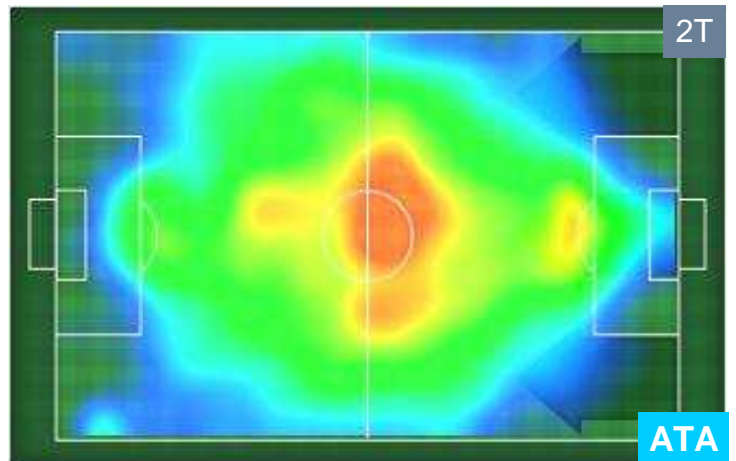

32.157	62.72	8.236
--------	-------	-------

MILAN  **MIL 0** **0** **ATA**  ATALANTA

HEATMAP

MILAN **MIL 0** **0** **ATA** ATALANTA

BARICENTRO

BILANCIAMENTO OFFENSIVO

MILAN **MIL 0** **0** **ATA** ATALANTA

ZONE DI TIRO