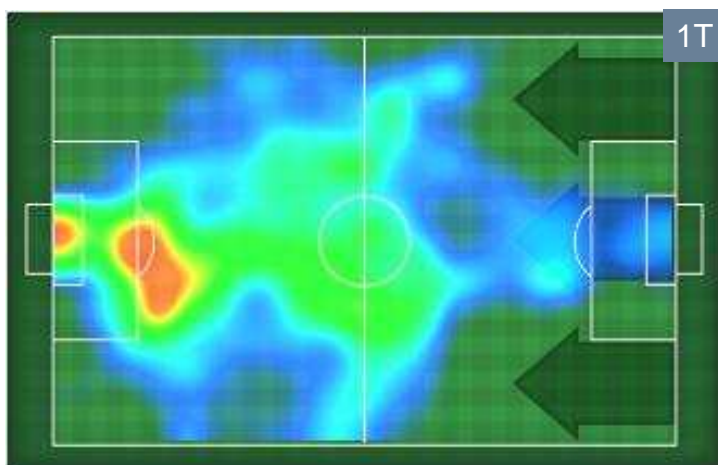

HeatMap

BOLOGNA **BOL 2** **2 ROM** ROMA

MVP (Most Valuable Player)

EDIN DZEKO

9

ROMA

Ruolo:	Attaccante
Data Nascita:	17/03/1986
Nazionalità:	BIH
Altezza:	1,93m
Peso:	80 Kg

Jog-Run-Sprint (Km 8.467)

Jog	Run	Sprint
30%	62%	8%

Jog(2.578)

Run(5.218)

Sprint(0.671)

Statistiche

Minuti giocati	97'	Occasioni da gol	3
Falli fatti	2	Palle perse	2
Tiri in porta (Gol)	1(1)	Assist	1
Gol	1		

HeatMap

REPORT STATISTICHE