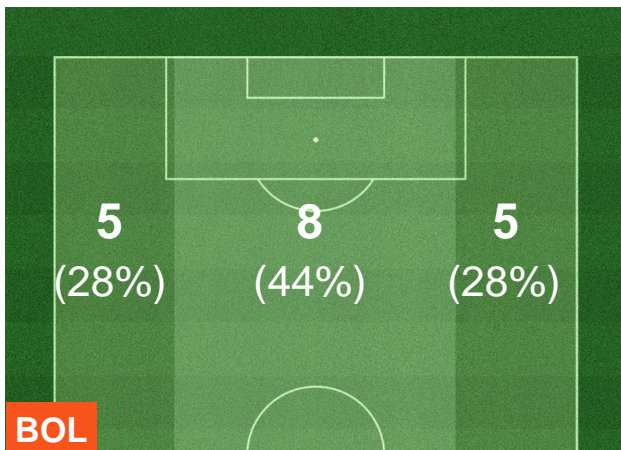

BOLOGNA  **BOL 2** **2 ROM**  ROMA

HEATMAP

BOLOGNA  **BOL 2** **2 ROM**  ROMA

BARICENTRO

BILANCIAMENTO OFFENSIVO

BOLOGNA  **BOL 2** **2 ROM**  ROMA

ZONE DI TIRO

2	Gol	2
3	In porta	4
2	Fuori Porta	4

CROSS IN GIOCO

BOLOGNA  **BOL 2** **2 ROM**  ROMA

PALLE RECUPERATE

BOLOGNA **BOL 2** **2 ROM** ROMA

MVP (Most Valuable Player)

MATTIA DESTRO

10

BOLOGNA