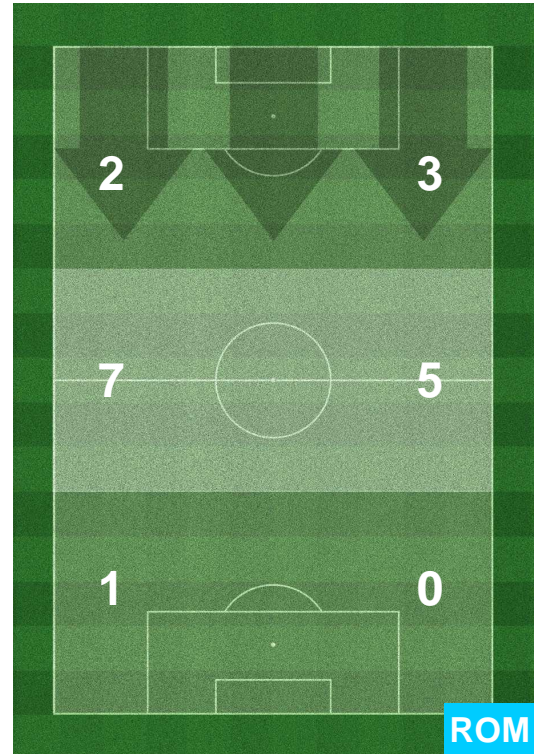

BOLOGNA  **BOL 2** **2 ROM**  ROMA

HEATMAP

BOLOGNA  **BOL 2** **2 ROM**  ROMA

BARICENTRO

BILANCIAMENTO OFFENSIVO

BOLOGNA  **BOL 2** **2 ROM**  ROMA

ZONE DI TIRO

2	Gol	2
3	In porta	4
2	Fuori Porta	4

CROSS IN GIOCO

BOLOGNA  **BOL 2** **2 ROM**  ROMA

PALLE RECUPERATE

BOLOGNA **BOL 2** **2 ROM** ROMA

MVP (Most Valuable Player)

MATTIA DESTRO

10

BOLOGNA