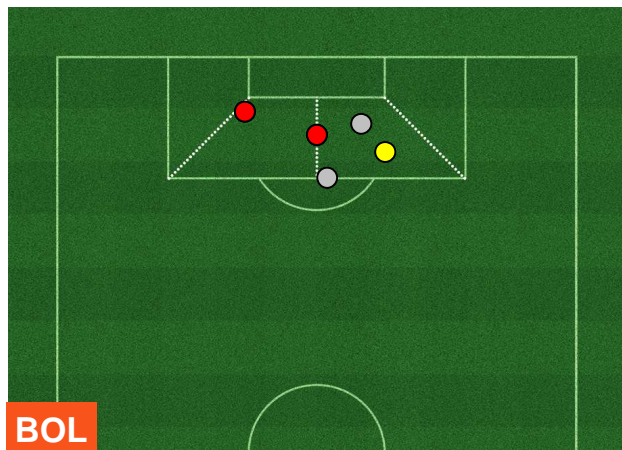

BOLOGNA  **BOL 2** **2 ROM**  ROMA

HEATMAP

BOLOGNA  **BOL 2** **2 ROM**  ROMA

BARICENTRO

BILANCIAMENTO OFFENSIVO

BOLOGNA  **BOL 2** **2 ROM**  ROMA

ZONE DI TIRO

2	Gol	2
3	In porta	4
2	Fuori Porta	4

CROSS IN GIOCO

BOLOGNA  **BOL 2** **2 ROM**  ROMA

PALLE RECUPERATE

BOLOGNA **BOL 2** **2 ROM** ROMA

MVP (Most Valuable Player)

MATTIA DESTRO

10

BOLOGNA