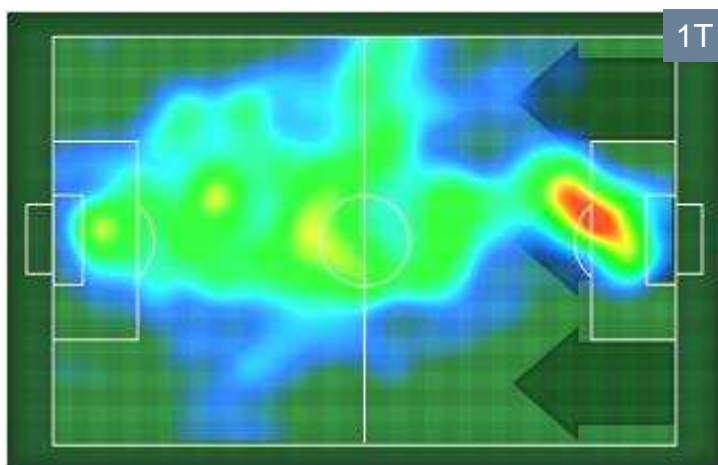

CROSS IN GIOCO

BOLOGNA  **BOL 2** **2 ROM**  ROMA

PALLE RECUPERATE

BOLOGNA **BOL 2** **2 ROM** ROMA

MVP (Most Valuable Player)

MATTIA DESTRO

10

BOLOGNA

Ruolo:	Attaccante
Data Nascita:	20/03/1991
Nazionalità:	ITA
Altezza:	1,81m
Peso:	72 Kg

Jog-Run-Sprint (Km 9.527)

Jog	Run	Sprint
33%	58%	9%

Jog(3.181)

Run(5.554)

Sprint(0.792)

Statistiche

Minuti giocati	97'	Occasioni da gol	3
Palle perse	3	Tiri in porta (Gol)	2(1)
Falli fatti	1	Assist	1
Cross	1	Gol	1

HeatMap

BOLOGNA **BOL 2** **2 ROM** ROMA

MVP (Most Valuable Player)

EDIN DZEKO

9

ROMA

Ruolo:	Attaccante
Data Nascita:	17/03/1986
Nazionalità:	BIH
Altezza:	1,93m
Peso:	80 Kg

Jog-Run-Sprint (Km 8.467)