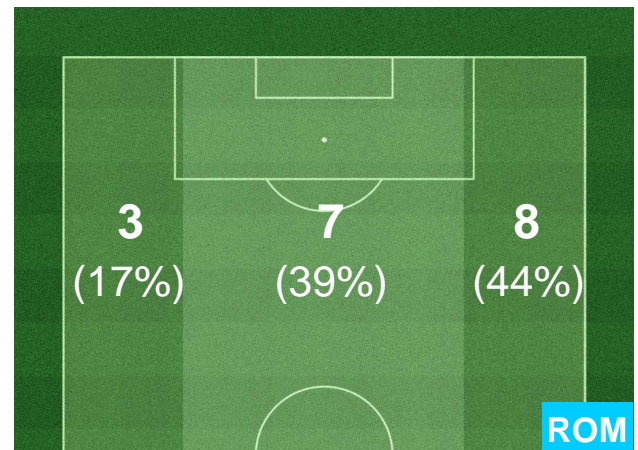

BOLOGNA  **BOL 2** **2 ROM**  ROMA

HEATMAP

BOLOGNA  **BOL 2** **2 ROM**  ROMA

BARICENTRO

BILANCIAMENTO OFFENSIVO

BOLOGNA  **BOL 2** **2 ROM**  ROMA

ZONE DI TIRO

2	Gol	2
3	In porta	4
2	Fuori Porta	4

CROSS IN GIOCO

BOLOGNA  **BOL 2** **2 ROM**  ROMA

PALLE RECUPERATE

BOLOGNA **BOL 2** **2 ROM** ROMA

MVP (Most Valuable Player)

MATTIA DESTRO

10

BOLOGNA