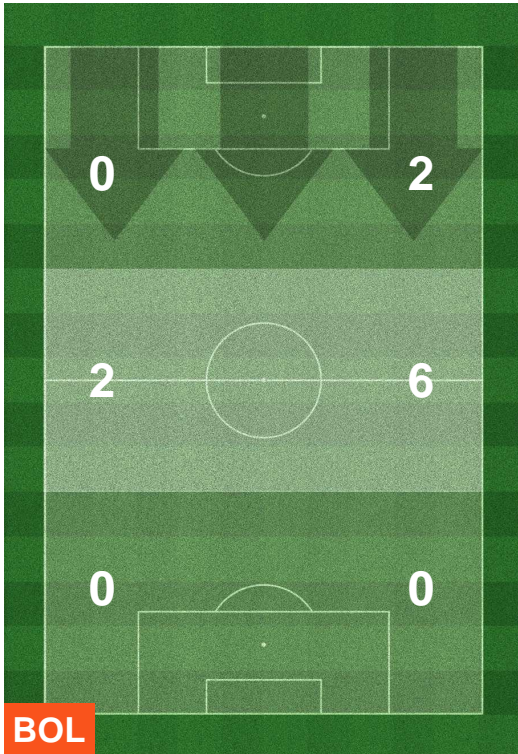

BOLOGNA  **BOL 2** **2 ROM**  ROMA

HEATMAP

BOLOGNA  **BOL 2** **2 ROM**  ROMA

BARICENTRO

BILANCIAMENTO OFFENSIVO

BOLOGNA  **BOL 2** **2 ROM**  ROMA

ZONE DI TIRO

2	Gol	2
3	In porta	4
2	Fuori Porta	4

CROSS IN GIOCO

BOLOGNA  **BOL 2** **2 ROM**  ROMA

PALLE RECUPERATE

BOLOGNA **BOL 2** **2 ROM** ROMA

MVP (Most Valuable Player)

MATTIA DESTRO

10

BOLOGNA