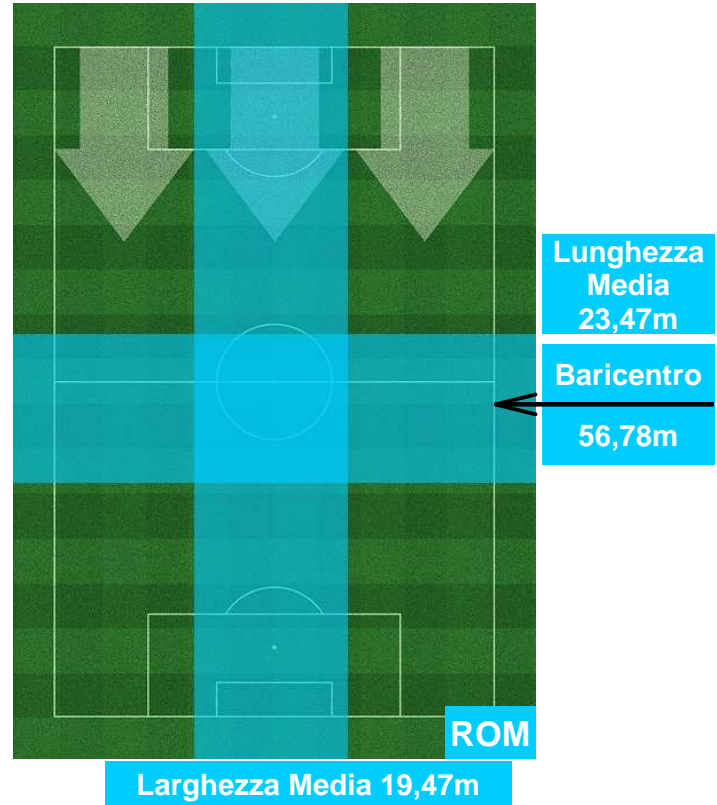

BOLOGNA  **BOL 2** **2 ROM**  ROMA

HEATMAP

BOLOGNA  **BOL 2** **2 ROM**  ROMA

BARICENTRO

BILANCIAMENTO OFFENSIVO

BOLOGNA  **BOL 2** **2 ROM**  ROMA

ZONE DI TIRO

2	Gol	2
3	In porta	4
2	Fuori Porta	4

CROSS IN GIOCO

BOLOGNA  **BOL 2** **2 ROM**  ROMA

PALLE RECUPERATE

BOLOGNA **BOL 2** **2 ROM** ROMA

MVP (Most Valuable Player)

MATTIA DESTRO

10

BOLOGNA