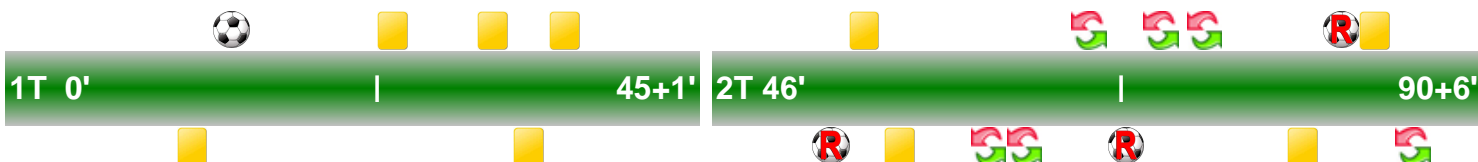

BOLOGNA **BOL 2** **2 ROM** ROMA

CRONOLOGIA

BOL

ROM

BOLOGNA	BOL	ROMA	ROM

14' A. MASINA	1-0	12' K. MANOLAS	
26' G. DONSAH		33' R. NAINGGOLAN	
33' D. GASTALDELLO			
38' A. MIRANTE			
54' D. MAIETTA		52' M. PJANIC	1-1
70' S. TAIDER | G. DONSAH		57' J. ITURBE	
75' L. RIZZO | A. MOUNIER		63' V. TOROSIDIS | MAICON	
78' M. MANCOSU | D. MAIETTA		63' W. VAINQUEUR | S. KEITA	
87' M. DESTRO	2-2	72' E. DZEKO	1-2
88' M. DESTRO		85' V. TOROSIDIS	
		89' U. SADIQ | J. ITURBE	

Legenda:

Gol	Rigore	Ammonizione	Espulsione
Autogol	Rigore sbagliato	Doppia Ammonizione	Sostituzione