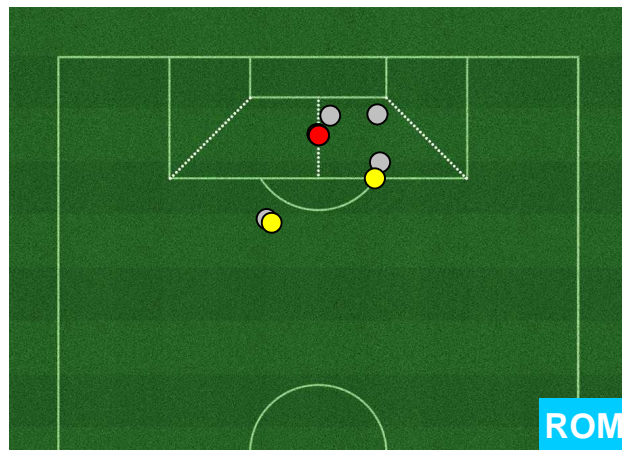

BOLOGNA  **BOL 2** **2 ROM**  ROMA

HEATMAP

BOLOGNA  **BOL 2** **2 ROM**  ROMA

BARICENTRO

BILANCIAMENTO OFFENSIVO

BOLOGNA  **BOL 2** **2 ROM**  ROMA

ZONE DI TIRO

2	Gol	2
3	In porta	4
2	Fuori Porta	4

CROSS IN GIOCO

BOLOGNA  **BOL 2** **2 ROM**  ROMA

PALLE RECUPERATE

BOLOGNA **BOL 2** **2 ROM** ROMA

MVP (Most Valuable Player)

MATTIA DESTRO

10

BOLOGNA