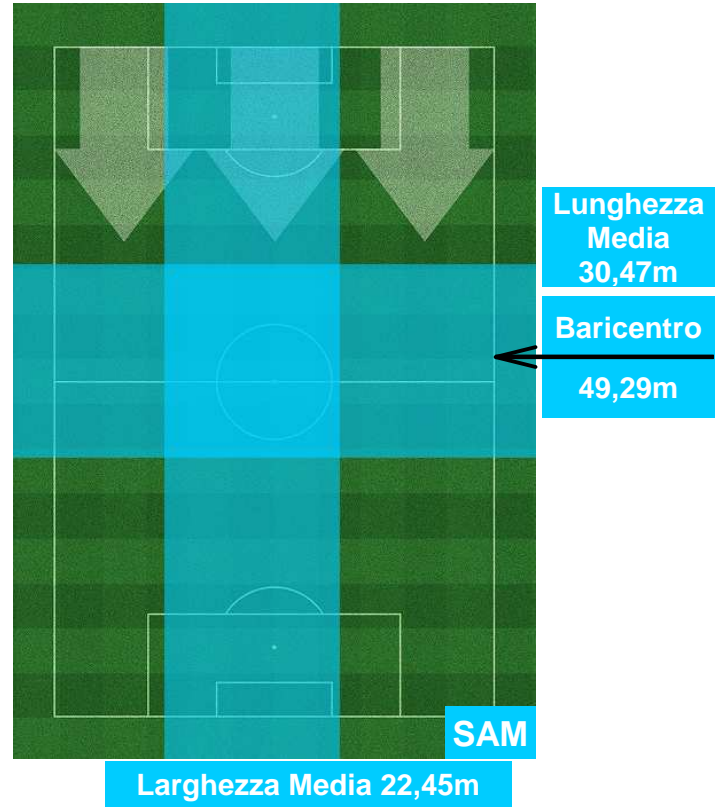

UDINESE  **UDI 1** **0 SAM**  **SAMPDORIA**

HEATMAP

UDINESE **UDI 1** **0 SAM** SAMPDORIA

BARICENTRO

BILANCIAMENTO OFFENSIVO

UDINESE **UDI 1** **0 SAM** SAMPDORIA

ZONE DI TIRO

1	Gol	0
5	In porta	1
5	Fuori Porta	6