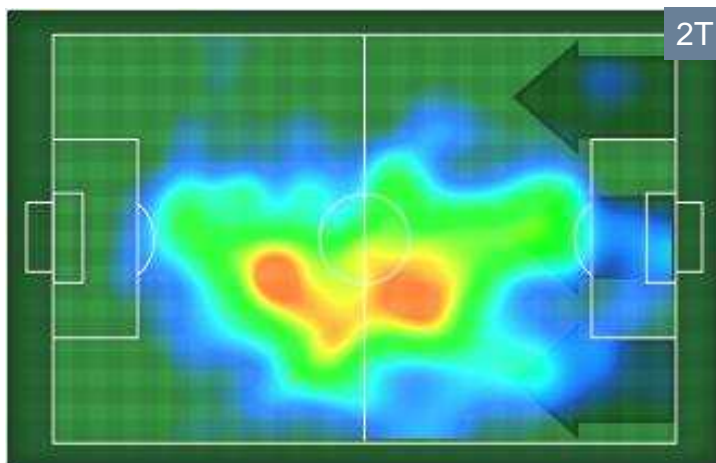

UDINESE **UDI 1** **0 SAM** **SAMPDORIA**

MVP (Most Valuable Player)

EDGAR BARRETO

8

SAMPDORIA

Ruolo: Centrocampista
Data Nascita: 15/07/1984
Nazionalità: PAR
Altezza: 1,82m
Peso: 78 Kg

Jog-Run-Sprint (Km 10.276)

Jog	Run	Sprint
26%	65%	9%

Jog(2.711)

Run(6.673)

Sprint(0.891)

Statistiche

Minuti giocati **95'**
Falli fatti **1**

Palle perse **6**
Tiri in porta (Gol) **1(0)**

HeatMap