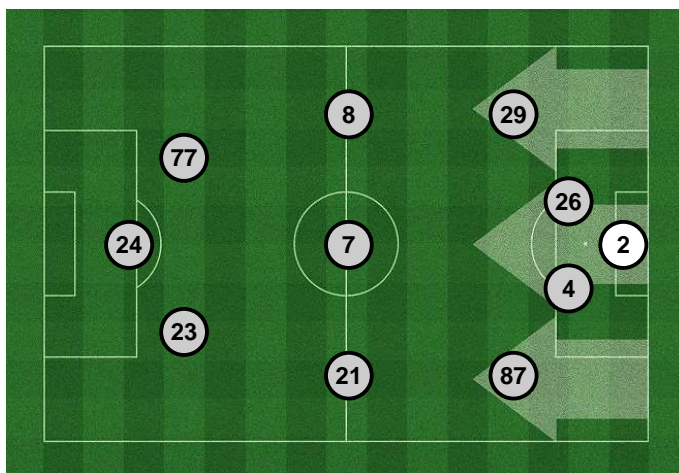

A disposizione

1	CHRISTIAN PUGGIONI
57	ALBERTO BRIGNOLI
9	ALEJANDRO RODRIGUEZ
11	FEDERICO BONAZZOLI
13	PEDRO PEREIRA
17	ANGELO PALOMBO
18	LAZAROS CHRISTODOULOPOULOS
19	VASCO REGINI
92	MICHELE ROCCA
95	DAVID IVAN
99	ANTONIO CASSANO

Allenatore: VINCENZO MONTELLA