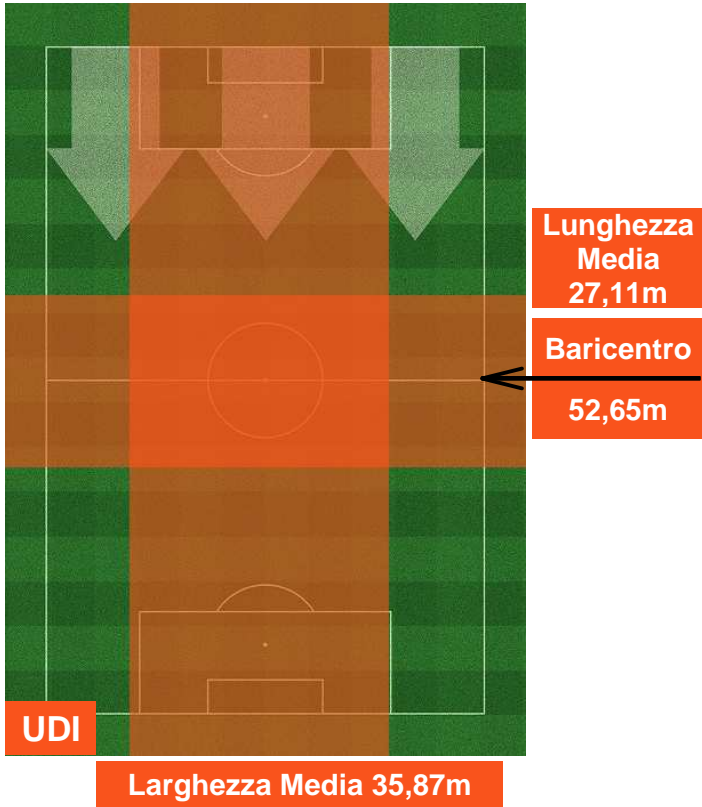

UDINESE  **UDI 1** **0 SAM**  **SAMPDORIA**

HEATMAP

UDINESE **UDI 1** **0 SAM** SAMPDORIA

BARICENTRO

BILANCIAMENTO OFFENSIVO

UDINESE **UDI 1** **0 SAM** SAMPDORIA

ZONE DI TIRO

1	Gol	0
5	In porta	1
5	Fuori Porta	6