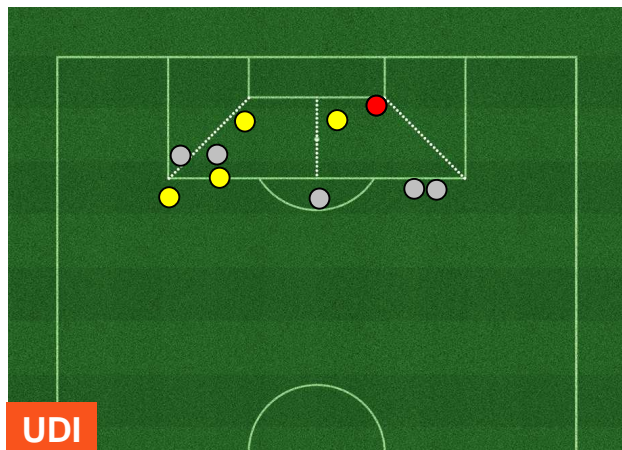

UDINESE  **UDI 1** **0 SAM**  **SAMPDORIA**

HEATMAP

UDINESE **UDI 1** **0 SAM** SAMPDORIA

BARICENTRO

BILANCIAMENTO OFFENSIVO

UDINESE **UDI 1** **0 SAM** SAMPDORIA

ZONE DI TIRO

1	Gol	0
5	In porta	1
5	Fuori Porta	6

CROSS IN GIOCO

UDINESE  **UDI 1** **0 SAM**  **SAMPDORIA**

PALLE RECUPERATE

UDINESE **UDI 1** **0 SAM** **SAMPDORIA**

MVP (Most Valuable Player)

EDGAR BARRETO

8

SAMPDORIA