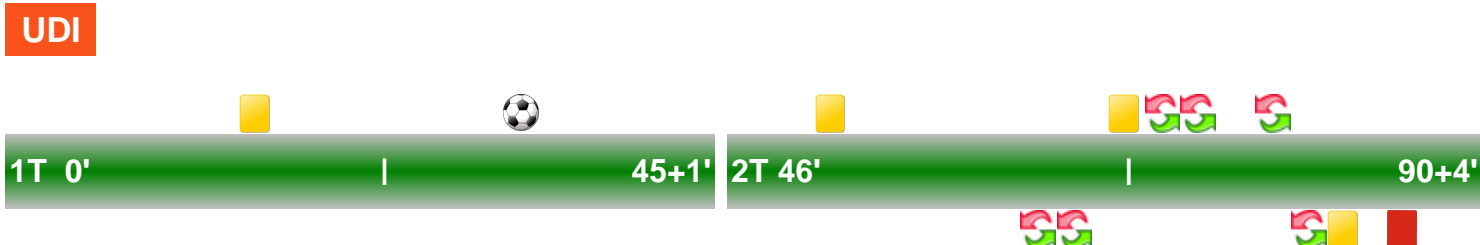

UDINESE **UDI 1** **0 SAM** **SAMPDORIA**

CRONOLOGIA

UDINESE	UDI	SAMPDORIA	SAM

16' M. ITURRA			
34' E. BADU	1-0		
51' L. DANILO		65' L. CHRISTODOULOPOULOS | C. CARBONERO	
71' FELIPE		65' A. CASSANO | L. MURIEL	
73' A. DI NATALE | R. AGUIRRE		82' F. BONAZZOLI | R. SORIANO	
74' K. ALI ADNAN | S. WIDMER		84' M. SILVESTRE	
81' I. PIRIS | FELIPE		90' E. ZUKANOVIC	

Legenda:

Gol	Rigore	Ammonizione	Espulsione
Autogol	Rigore sbagliato	Doppia Ammonizione	Sostituzione