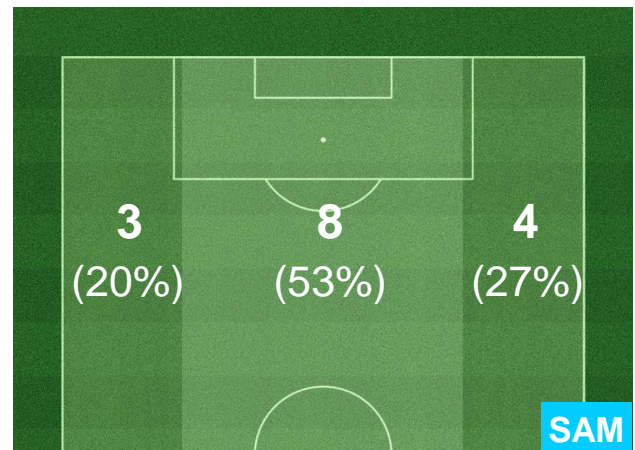

UDINESE  **UDI 1** **0 SAM**  **SAMPDORIA**

HEATMAP

UDINESE **UDI 1** **0 SAM** SAMPDORIA

BARICENTRO

BILANCIAMENTO OFFENSIVO

UDINESE **UDI 1** **0 SAM** SAMPDORIA

ZONE DI TIRO

1	Gol	0
5	In porta	1
5	Fuori Porta	6

CROSS IN GIOCO

UDINESE  **UDI 1** **0 SAM**  **SAMPDORIA**

PALLE RECUPERATE

UDINESE **UDI 1** **0 SAM** **SAMPDORIA**

MVP (Most Valuable Player)

EDGAR BARRETO

8

SAMPDORIA