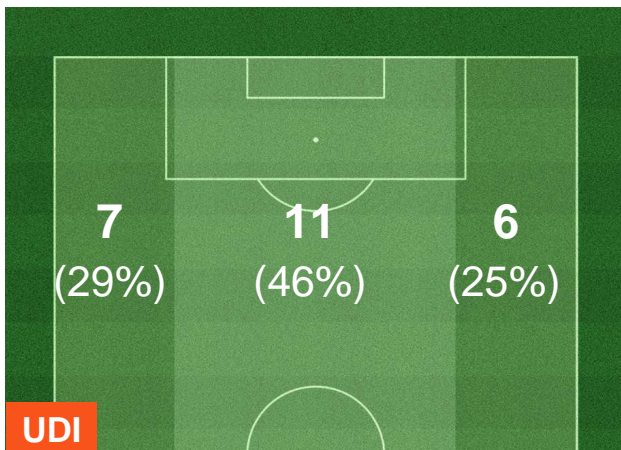

UDINESE  **UDI 1** **0 SAM**  **SAMPDORIA**

HEATMAP

UDINESE **UDI 1** **0 SAM** SAMPDORIA

BARICENTRO

BILANCIAMENTO OFFENSIVO

UDINESE **UDI 1** **0 SAM** SAMPDORIA

ZONE DI TIRO

1	Gol	0
5	In porta	1
5	Fuori Porta	6

CROSS IN GIOCO

UDINESE  **UDI 1** **0 SAM**  **SAMPDORIA**

PALLE RECUPERATE

UDINESE **UDI 1** **0 SAM** **SAMPDORIA**

MVP (Most Valuable Player)

EDGAR BARRETO

8

SAMPDORIA