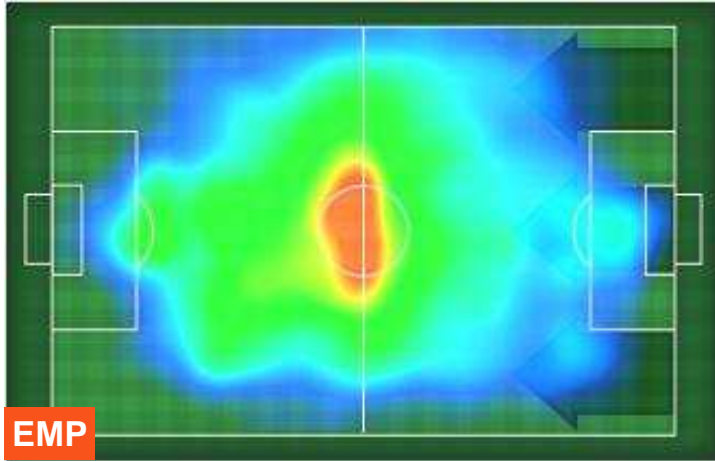

EMP 3
0
CARPI

RANKING GIOCATORI (Performance Chilometriche-Velocistiche)

CAR

Jog-Run-Sprint (km)

Rank	Player	Empoli (km)	Carpi (km)	Total (km)
1	LORENZO LOLLO	2.511	7.942	11.208
2	ISAAC COFIE	2.454	7.087	10.542
3	RYDER MATOS	2.748	6.674	10.52
4	KEVIN LASAGNA	2.368	6.939	10.414
5	CRISTIAN ZACCARDO	2.602	7.026	10.312

Velocità media in Run (km/h)

1	R. GAGLIOLO	CAR	9.4
2	S. ROMAGNOLI	CAR	8.8
3	G. LETIZIA	CAR	7.9
4	M. BORRIELLO	CAR	7.79
5	R. MARTINHO	CAR	7.7

Velocità in Sprint (km/h)

1	K. LASAGNA	CAR	34.78
2	R. MATOS	CAR	32.82
3	A. DI GAUDIO	CAR	32.53
4	M. BORRIELLO	CAR	31.96
5	L. LOLLO	CAR	30.96

PERFORMANCE DI SQUADRA (Chilometriche-Velocistiche)

Distanza percorsa (Km)	103.517	Velocità Media (Km/h)	6.79

Jog-Run-Sprint (km 103.517)

Empoli (km)	25.95	Carpi (km)	68.532	Total (km)	9.035

EMPOLI **EMP 3**   **0** **CAR** CARPI

HEATMAP