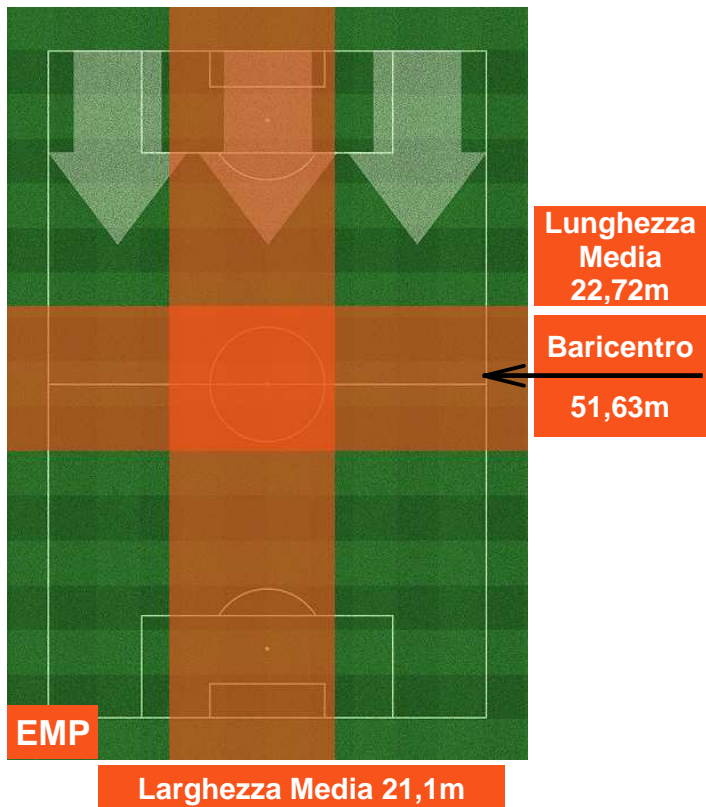

EMPOLI **EMP 3**

0 CAR **CARPI**

BARICENTRO