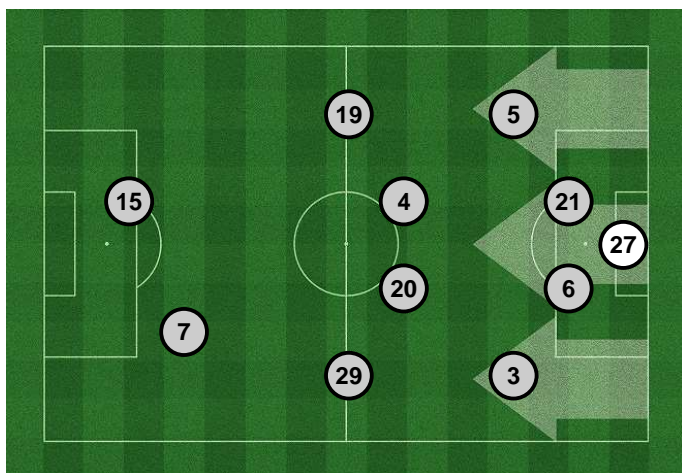

A disposizione

1	ZELJKO BRKIC
10	ANDREA LAZZARI
11	ANTONIO DI GAUDIO
12	MARCO BORRIELLO
33	NICOLAS SPOLLI
34	GABRIEL SILVA
39	LUCA MARRONE
99	JERRY MBAKOGU

Allenatore: FABRIZIO CASTORI