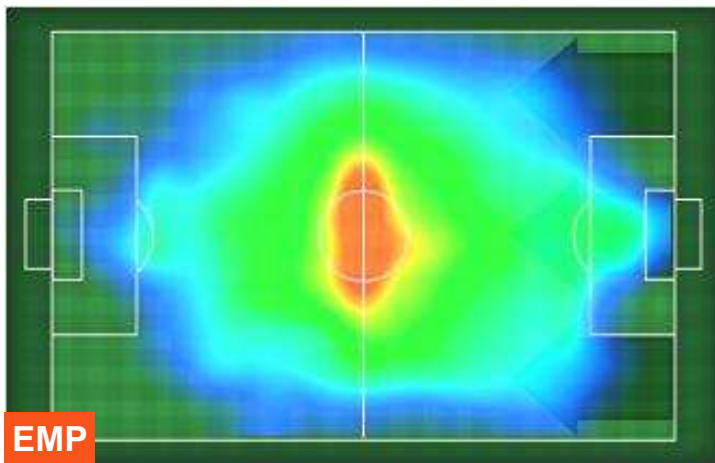

EMP 3
0
CARPI

RANKING GIOCATORI (Performance Chilometriche-Velocistiche)

CAR

Jog-Run-Sprint (km)

Rank	Player	Empoli (km)	Carpi (km)	Total (km)
1	LORENZO LOLLO	2.511	7.942	11.208
2	ISAAC COFIE	2.454	7.087	10.542
3	RYDER MATOS	2.748	6.674	10.52
4	KEVIN LASAGNA	2.368	6.939	10.414
5	CRISTIAN ZACCARDO	2.602	7.026	10.312

Velocità media in Run (km/h)

1	R. GAGLIOLO	CAR	9.4
2	S. ROMAGNOLI	CAR	8.8
3	G. LETIZIA	CAR	7.9
4	M. BORRIELLO	CAR	7.79
5	R. MARTINHO	CAR	7.7

Velocità in Sprint (km/h)

1	K. LASAGNA	CAR	34.78
2	R. MATOS	CAR	32.82
3	A. DI GAUDIO	CAR	32.53
4	M. BORRIELLO	CAR	31.96
5	L. LOLLO	CAR	30.96

PERFORMANCE DI SQUADRA (Chilometriche-Velocistiche)

Distanza percorsa (Km)	103.517	Velocità Media (Km/h)	6.79

Jog-Run-Sprint (km 103.517)

Empoli (km)	25.95	Carpi (km)	68.532	Total (km)	9.035

EMPOLI **EMP 3**   **0** **CAR** CARPI

HEATMAP