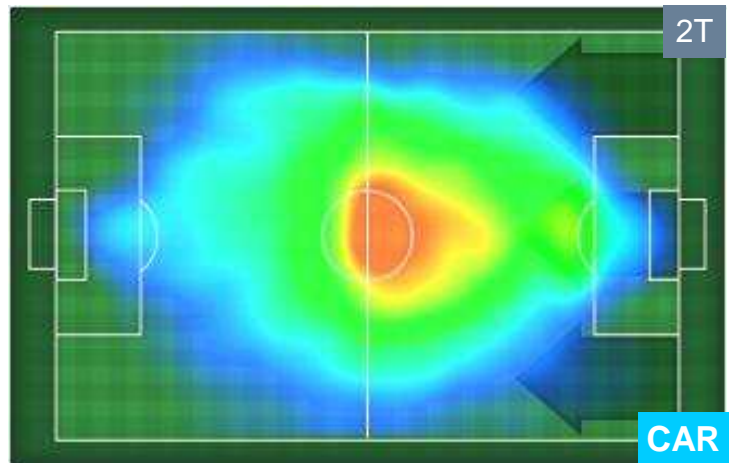

EMP 3
0
CARPI

RANKING GIOCATORI (Performance Chilometriche-Velocistiche)

CAR

Jog-Run-Sprint (km)

Rank	Player	Empoli (km)	Carpi (km)	Total (km)
1	LORENZO LOLLO	2.511	7.942	11.208
2	ISAAC COFIE	2.454	7.087	10.542
3	RYDER MATOS	2.748	6.674	10.52
4	KEVIN LASAGNA	2.368	6.939	10.414
5	CRISTIAN ZACCARDO	2.602	7.026	10.312

Velocità media in Run (km/h)

1	R. GAGLIOLO	CAR	9.4
2	S. ROMAGNOLI	CAR	8.8
3	G. LETIZIA	CAR	7.9
4	M. BORRIELLO	CAR	7.79
5	R. MARTINHO	CAR	7.7

Velocità in Sprint (km/h)

1	K. LASAGNA	CAR	34.78
2	R. MATOS	CAR	32.82
3	A. DI GAUDIO	CAR	32.53
4	M. BORRIELLO	CAR	31.96
5	L. LOLLO	CAR	30.96

PERFORMANCE DI SQUADRA (Chilometriche-Velocistiche)

Distanza percorsa (Km)	103.517	Velocità Media (Km/h)	6.79

Jog-Run-Sprint (km 103.517)

Empoli (km)	25.95	Carpi (km)	68.532	Total (km)	9.035

EMPOLI **EMP 3**   **0** **CAR** CARPI

HEATMAP