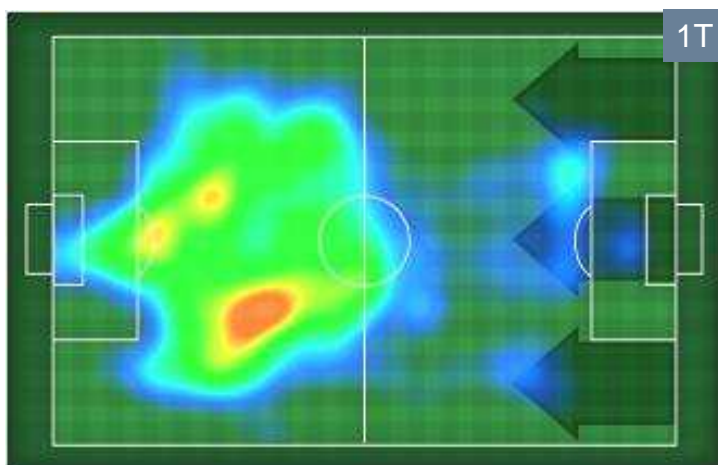

EMP 3

0 CAR

CARPI

MVP (Most Valuable Player)

MASSIMO MACCARONE

7

EMPOLI

Ruolo:	Attaccante
Data Nascita:	06/09/1979
Nazionalità:	ITA
Altezza:	1,8m
Peso:	70 Kg

Jog-Run-Sprint (Km 6.722)

Jog	Run	Sprint
29%	64%	7%

Statistiche

Gol	2	Occasioni da gol	2
Totale tiri	2	Tiri in porta (Gol)	2(2)
Assist	1	Azioni attacco	6
Palle recuperate	1	Minuti giocati	63'

HeatMap