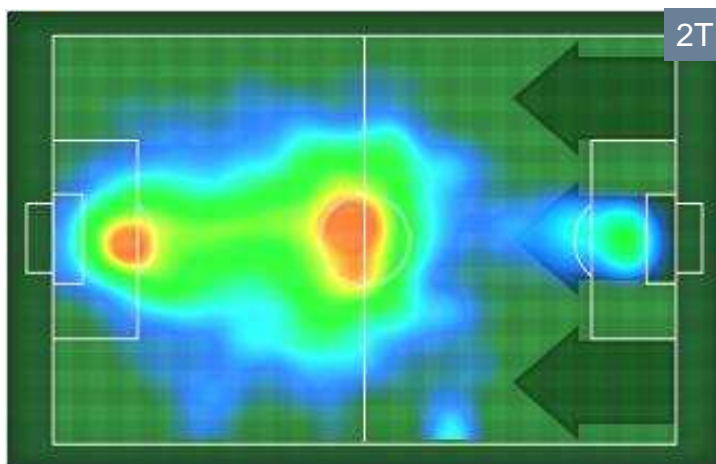

MIL 1

1 VER

MVP (Most Valuable Player)

LUCA TONI

9

HELLAS VERONA

Ruolo: Attaccante

Data Nascita: 26/05/1977

Nazionalità: ITA

Altezza: 1,93m

Peso: 88 Kg

Jog-Run-Sprint (Km 9.868)

Jog	Run	Sprint
37%	58%	5%

Jog(3.656)

Run(5.759)

Sprint(0.453)

Statistiche

Gol	1
Totale tiri	3
Assist	1
Palle recuperate	1
Minuti giocati	94'

Occasioni da gol	2
Tiri in porta (Gol)	1(1)
Azioni attacco	2
Falli subiti	1

HeatMap