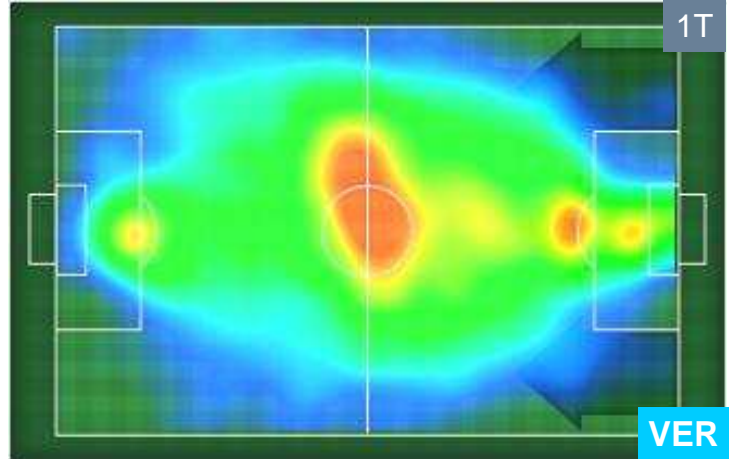

MIL 1

1 VER

HELLAS VERONA

RANKING GIOCATORI (Performance Chilometriche-Velocistiche)

VER

Jog-Run-Sprint (km)

1	FEDERICO VIVIANI	totale km 12.359	
	2.719	8.946	0.694
2	ARTUR IONITA	totale km 12.226	
	2.414	8.861	0.951
3	EROS PISANO	totale km 11.176	
	2.565	7.682	0.929
4	JACOPO SALA	totale km 11.084	
	2.91	7.276	0.898
5	PAWEL WSZOLEK	totale km 10.195	
	2.241	7.007	0.947

Velocità media in Run (km/h)

1	R. MARQUEZ	VER	8.5
2	B. JANKOVIC	VER	8.3
3	L. TONI	VER	8
4	M. BIANCHETTI	VER	7.9
5	J. GOMEZ	VER	7.9

Velocità in Sprint (km/h)

1	B. JANKOVIC	VER	31.3
2	P. WSZOLEK	VER	31.08
3	F. VIVIANI	VER	29.91
4	E. PISANO	VER	29.76
5	J. SALA	VER	29.05

PERFORMANCE DI SQUADRA (Chilometriche-Velocistiche)

Distanza percorsa (Km)	112.43	Velocità Media (Km/h)	6.79

Jog-Run-Sprint (km 112.43)

29.087	75.634	7.709

MILAN

MIL 1

1 VER

HELLAS VERONA

HEATMAP