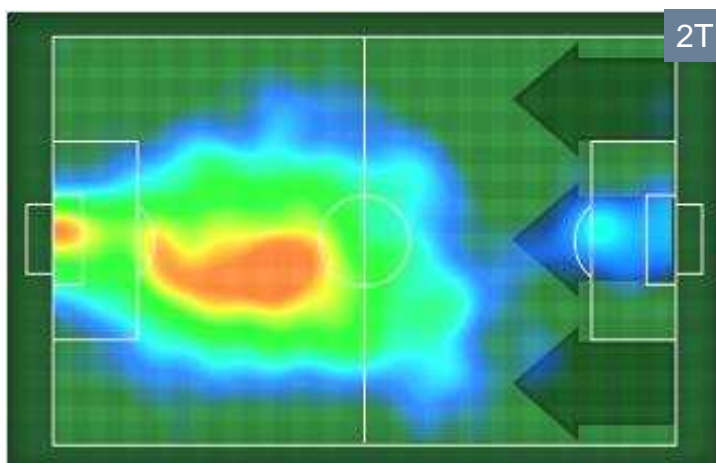

MIL 1

1 VER

HELLAS VERONA

MVP (Most Valuable Player)

CARLOS BACCA

70

MILAN

Ruolo:	Attaccante
Data Nascita:	08/09/1986
Nazionalità:	COL
Altezza:	1,81m
Peso:	77 Kg

Jog-Run-Sprint (Km 11.16)

Jog	Run	Sprint
29%	62%	9%

Jog(3.217)	Run(6.946)	Sprint(0.997)

Statistiche

Gol	1	Occasioni da gol	2
Totale tiri	1	Tiri in porta (Gol)	1(1)
Assist	1	Azioni attacco	2
Minuti giocati	94'		

HeatMap