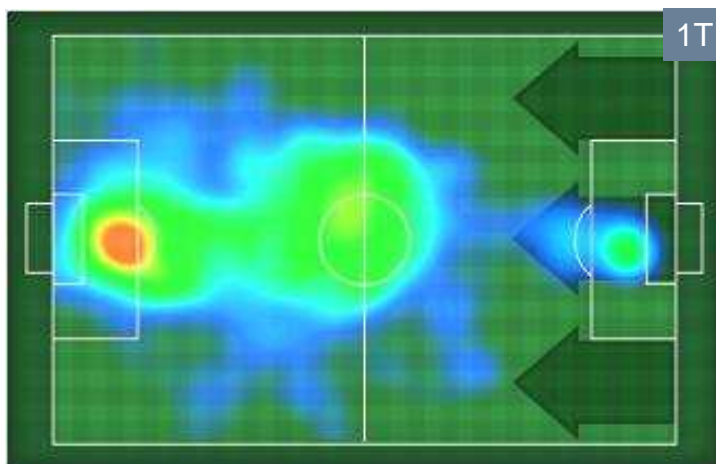

MIL 1

1 VER

MVP (Most Valuable Player)

LUCA TONI

9

HELLAS VERONA

Ruolo: Attaccante

Data Nascita: 26/05/1977

Nazionalità: ITA

Altezza: 1,93m

Peso: 88 Kg

Jog-Run-Sprint (Km 9.868)

Jog	Run	Sprint
37%	58%	5%

Jog(3.656)

Run(5.759)

Sprint(0.453)

Statistiche

Gol	1
Totale tiri	3
Assist	1
Palle recuperate	1
Minuti giocati	94'

Occasioni da gol	2
Tiri in porta (Gol)	1(1)
Azioni attacco	2
Falli subiti	1

HeatMap