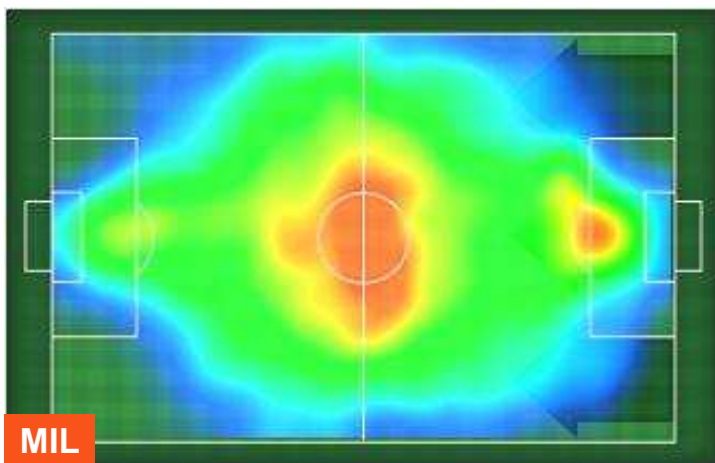

MIL 1

1 VER

HELLAS VERONA

RANKING GIOCATORI (Performance Chilometriche-Velocistiche)

VER

Jog-Run-Sprint (km)

1	FEDERICO VIVIANI	totale km 12.359	
	2.719	8.946	0.694
2	ARTUR IONITA	totale km 12.226	
	2.414	8.861	0.951
3	EROS PISANO	totale km 11.176	
	2.565	7.682	0.929
4	JACOPO SALA	totale km 11.084	
	2.91	7.276	0.898
5	PAWEL WSZOLEK	totale km 10.195	
	2.241	7.007	0.947

Velocità media in Run (km/h)

1	R. MARQUEZ	VER	8.5
2	B. JANKOVIC	VER	8.3
3	L. TONI	VER	8
4	M. BIANCHETTI	VER	7.9
5	J. GOMEZ	VER	7.9

Velocità in Sprint (km/h)

1	B. JANKOVIC	VER	31.3
2	P. WSZOLEK	VER	31.08
3	F. VIVIANI	VER	29.91
4	E. PISANO	VER	29.76
5	J. SALA	VER	29.05

PERFORMANCE DI SQUADRA (Chilometriche-Velocistiche)

Distanza percorsa (Km)	112.43	Velocità Media (Km/h)	6.79

Jog-Run-Sprint (km 112.43)

29.087	75.634	7.709

MILAN

MIL 1

1 VER

HELLAS VERONA

HEATMAP