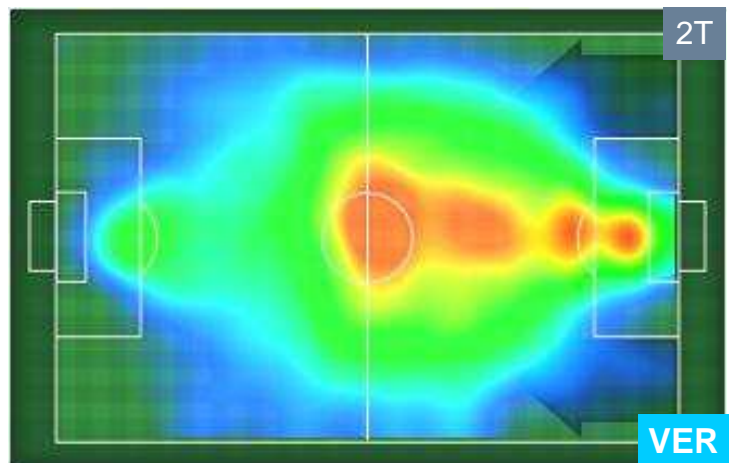

MIL 1

1 VER

HELLAS VERONA

RANKING GIOCATORI (Performance Chilometriche-Velocistiche)

VER

Jog-Run-Sprint (km)

1	FEDERICO VIVIANI	totale km 12.359	
	2.719	8.946	0.694
2	ARTUR IONITA	totale km 12.226	
	2.414	8.861	0.951
3	EROS PISANO	totale km 11.176	
	2.565	7.682	0.929
4	JACOPO SALA	totale km 11.084	
	2.91	7.276	0.898
5	PAWEL WSZOLEK	totale km 10.195	
	2.241	7.007	0.947

Velocità media in Run (km/h)

1	R. MARQUEZ	VER	8.5
2	B. JANKOVIC	VER	8.3
3	L. TONI	VER	8
4	M. BIANCHETTI	VER	7.9
5	J. GOMEZ	VER	7.9

Velocità in Sprint (km/h)

1	B. JANKOVIC	VER	31.3
2	P. WSZOLEK	VER	31.08
3	F. VIVIANI	VER	29.91
4	E. PISANO	VER	29.76
5	J. SALA	VER	29.05

PERFORMANCE DI SQUADRA (Chilometriche-Velocistiche)

Distanza percorsa (Km)	112.43	Velocità Media (Km/h)	6.79

Jog-Run-Sprint (km 112.43)

29.087	75.634	7.709

MILAN

MIL 1

1 VER

HELLAS VERONA

HEATMAP