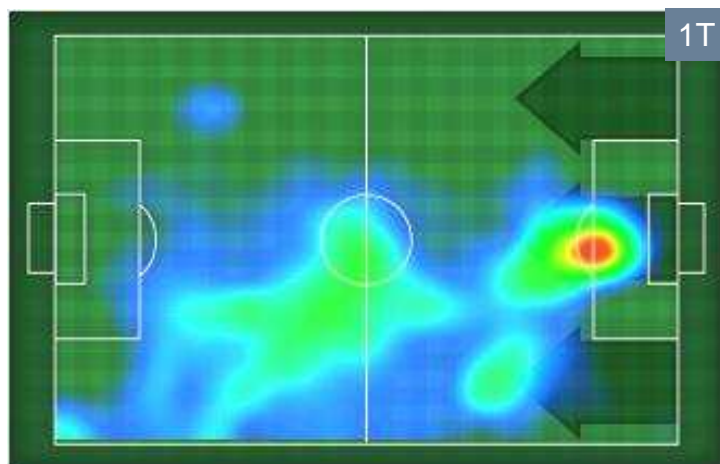

Run(6.753)

Sprint(0.996)

Statistiche

Occasioni da gol	3
Tiri in porta (Gol)	1(0)
Azioni attacco	4
Palle recuperate	4
Minuti giocati	94'

Totale tiri	3
Assist	1
Cross	1
Falli subiti	2

HeatMap

PALERMO **PAL 4** **1 FRO** FROSINONE