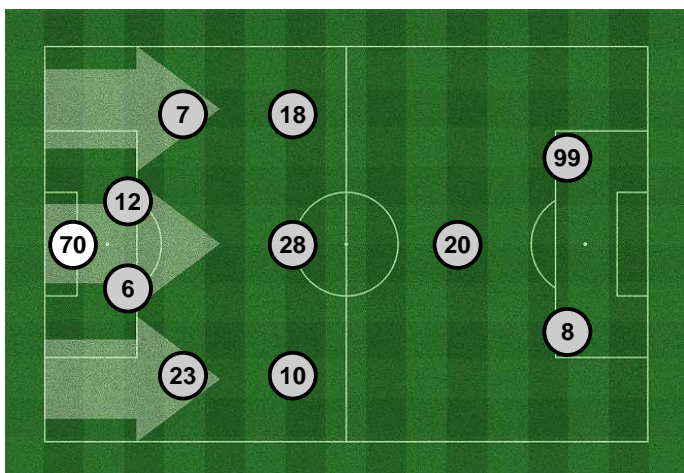

FORMAZIONI

PALERMO 4 - 3 - 1 - 2

70	STEFANO SORRENTINO
23	ALJAZ STRUNA
6	EDOARDO GOLDANIGA
12	GIANCARLO GONZALEZ
7	ACHRAF LAZAAR
10	OSCAR HILJEMARK
28	MATO JAJALO
18	IVAYLO CHOCHEV
20	FRANCO VAZQUEZ
8	ALEKSANDAR TRAJKOVSKI
99	UROS DJURDJEVIC