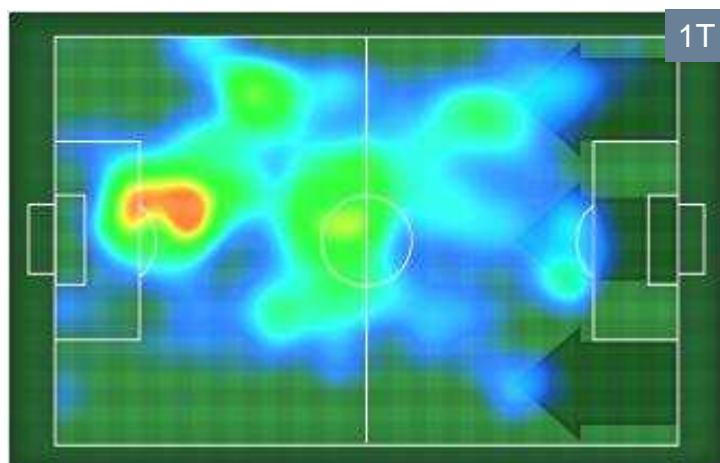

PALERMO **PAL 4** **1 FRO** FROSINONE

MVP (Most Valuable Player)

FRANCO VAZQUEZ

20

PALERMO

Ruolo:	Centrocampista
Data Nascita:	22/02/1989
Nazionalità:	ARG
Altezza:	1,87m
Peso:	80 Kg

Jog-Run-Sprint (Km 11.105)

Jog	Run	Sprint
26%	67%	7%

Jog(2.941)

Run(7.468)

Sprint(0.696)

Statistiche

Gol	1	Occasioni da gol	6
Totale tiri	6	Tiri in porta (Gol)	1(1)
Azioni attacco	8	Palle recuperate	2
Falli subiti	1	Minuti giocati	94'

HeatMap