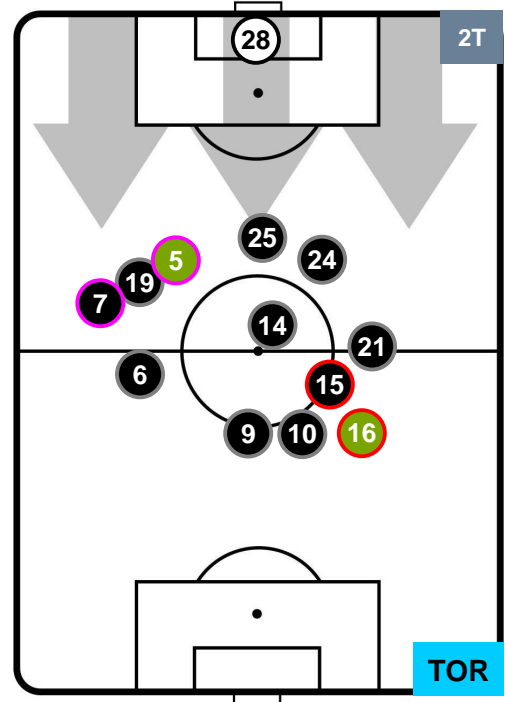

SASSUOLO

SAS 1

1 TOR

TORINO

POSIZIONI MEDIE

- Legenda:
- 1^ Sostituzione ● Giocatore Entrato ● Giocatore Uscito
 - 2^ Sostituzione ● Giocatore Entrato ● Giocatore Uscito
 - 3^ Sostituzione ● Giocatore Entrato ● Giocatore Uscito

SASSUOLO **SAS** **1**

1 **TOR**

TORINO

POSIZIONI MEDIE POSSESSO PALLA (proprio)

- Legenda:
- 1^ Sostituzione ● Giocatore Entrato ● Giocatore Uscito
 - 2^ Sostituzione ● Giocatore Entrato ● Giocatore Uscito
 - 3^ Sostituzione ● Giocatore Entrato ● Giocatore Uscito