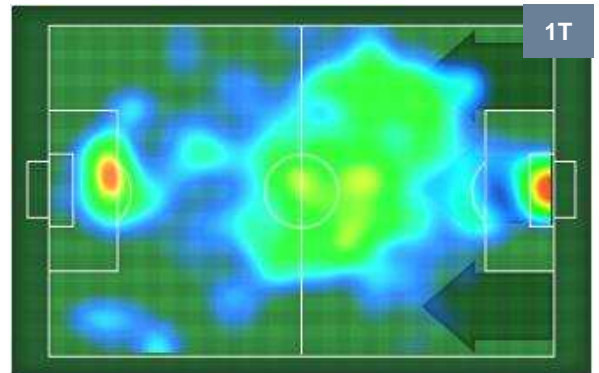

SASSUOLO **SAS** **1**

1 **TOR** **TORINO**

MVP (Most Valuable Player)

FRANCESCO ACERBI		15
SASSUOLO		SAS
Ruolo:	Difensore	
Altezza:	1,92m	
Peso:	90 Kg	
Data Nascita:	10/02/1988	
Nazionalità:	ITA	
Jog 25% - Run 66% - Sprint 9%		Km 9.967
2.458	6.58	0.929
Statistiche		
Gol	1	
Occasioni da gol	1	
Totale tiri	1	
Tiri in porta (Gol)	1(1)	
Azioni attacco	1	
Palle recuperate	3	
Minuti giocati	94'	

ANDREA BELOTTI		9
TORINO		TOR
Ruolo:	Attaccante	
Altezza:	1,85m	
Peso:	81 Kg	
Data Nascita:	20/12/1993	
Nazionalità:	ITA	
Jog 27% - Run 65% - Sprint 8%		Km 9.15
2.434	5.94	0.776
Statistiche		
Gol	1	
Occasioni da gol	4	
Totale tiri	4	
Tiri in porta (Gol)	3(1)	
Assist	1	
Azioni attacco	4	
Palle recuperate	3	
Falli subiti	2	
Minuti giocati	94'	

HeatMap