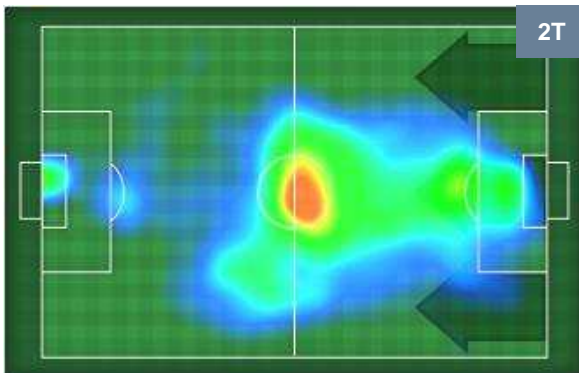

SASSUOLO **SAS** **1**

1 **TOR** **TORINO**

MVP (Most Valuable Player)

FRANCESCO ACERBI		15
SASSUOLO		SAS
Ruolo:	Difensore	
Altezza:	1,92m	
Peso:	90 Kg	
Data Nascita:	10/02/1988	
Nazionalità:	ITA	
Jog 25% - Run 66% - Sprint 9%		Km 9.967
2.458	6.58	0.929
Statistiche		
Gol	1	
Occasioni da gol	1	
Totale tiri	1	
Tiri in porta (Gol)	1(1)	
Azioni attacco	1	
Palle recuperate	3	
Minuti giocati	94'	

ANDREA BELOTTI		9
TORINO		TOR
Ruolo:	Attaccante	
Altezza:	1,85m	
Peso:	81 Kg	
Data Nascita:	20/12/1993	
Nazionalità:	ITA	
Jog 27% - Run 65% - Sprint 8%		Km 9.15
2.434	5.94	0.776
Statistiche		
Gol	1	
Occasioni da gol	4	
Totale tiri	4	
Tiri in porta (Gol)	3(1)	
Assist	1	
Azioni attacco	4	
Palle recuperate	3	
Falli subiti	2	
Minuti giocati	94'	

HeatMap