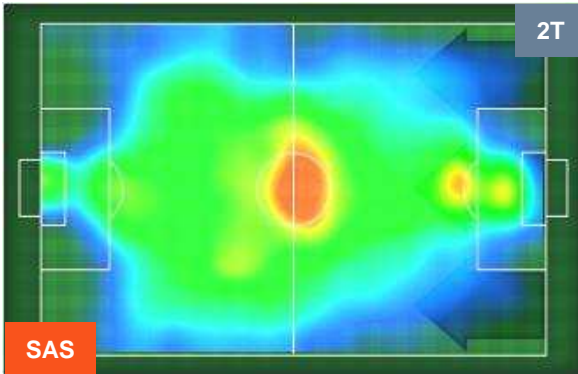

Jog-Run-Sprint (km 95.056)		
24.075	64.435	6.546

SASSUOLO

SAS

1

1

TOR

TORINO

HEATMAP

SASSUOLO

SAS 1

1 TOR

TORINO

POSIZIONI MEDIE

- Legenda:
- 1^ Sostituzione ● Giocatore Entrato ● Giocatore Uscito
 - 2^ Sostituzione ● Giocatore Entrato ● Giocatore Uscito
 - 3^ Sostituzione ● Giocatore Entrato ● Giocatore Uscito