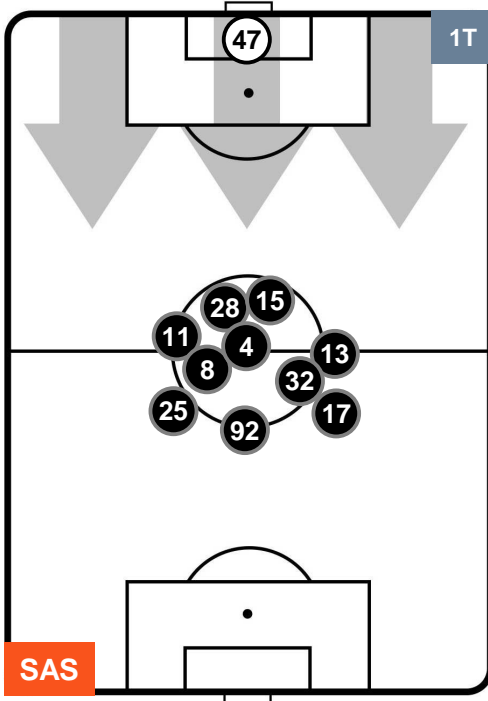

Jog-Run-Sprint (km 95.056)		
24.075	64.435	6.546

SASSUOLO

SAS

1

1

TOR

TORINO

HEATMAP

SASSUOLO

SAS 1

1 TOR

TORINO

POSIZIONI MEDIE

- Legenda:
- 1^ Sostituzione ● Giocatore Entrato ● Giocatore Uscito
 - 2^ Sostituzione ● Giocatore Entrato ● Giocatore Uscito
 - 3^ Sostituzione ● Giocatore Entrato ● Giocatore Uscito

SASSUOLO **SAS** **1**

1 **TOR**

TORINO

POSIZIONI MEDIE POSSESSO PALLA (proprio)

- Legenda:
- 1^ Sostituzione ● Giocatore Entrato ● Giocatore Uscito
 - 2^ Sostituzione ● Giocatore Entrato ● Giocatore Uscito
 - 3^ Sostituzione ● Giocatore Entrato ● Giocatore Uscito