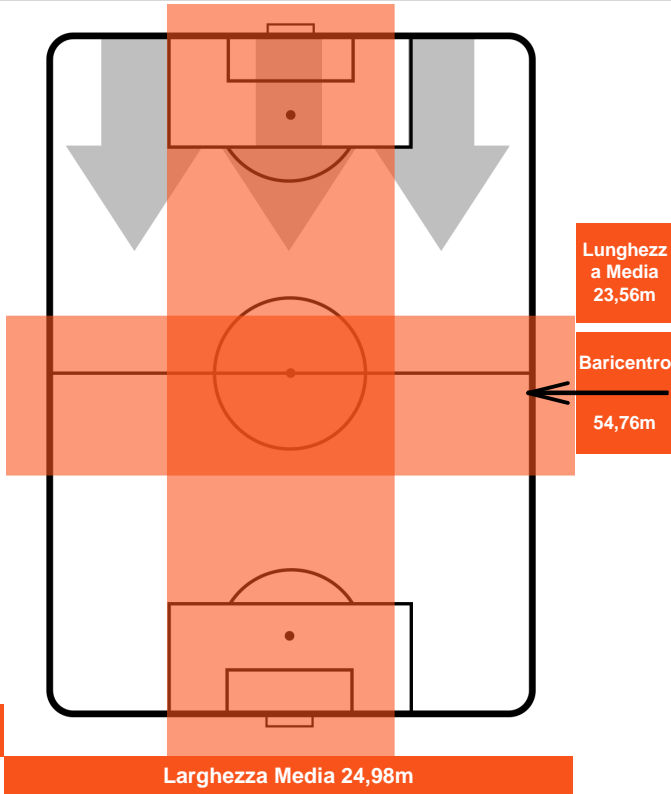

SASSUOLO

SAS 1

1 TOR

TORINO

BARICENTRO

SAS