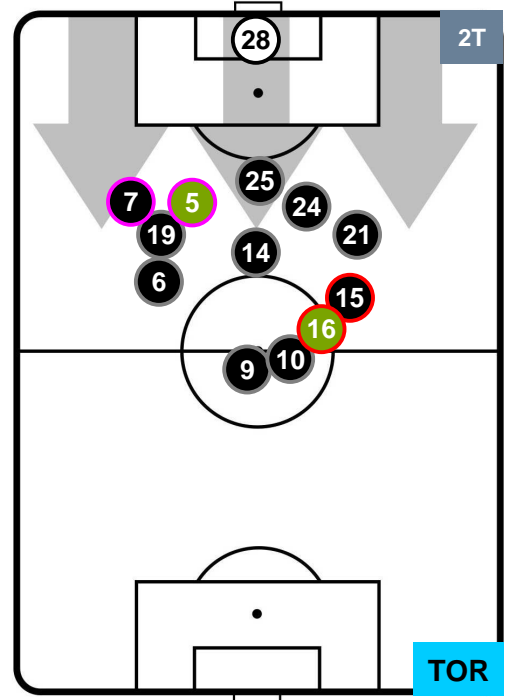

SASSUOLO **SAS** **1**

1 **TOR**

TORINO

POSIZIONI MEDIE POSSESSO PALLA (proprio)

- Legenda:
- 1^ Sostituzione ● Giocatore Entrato ● Giocatore Uscito
 - 2^ Sostituzione ● Giocatore Entrato ● Giocatore Uscito
 - 3^ Sostituzione ● Giocatore Entrato ● Giocatore Uscito

SASSUOLO

SAS 1

1 TOR

TORINO

POSIZIONI MEDIE POSSESSO PALLA (avversario)

- Legenda:
- 1^ Sostituzione ● Giocatore Entrato ● Giocatore Uscito
 - 2^ Sostituzione ● Giocatore Entrato ● Giocatore Uscito
 - 3^ Sostituzione ● Giocatore Entrato ● Giocatore Uscito