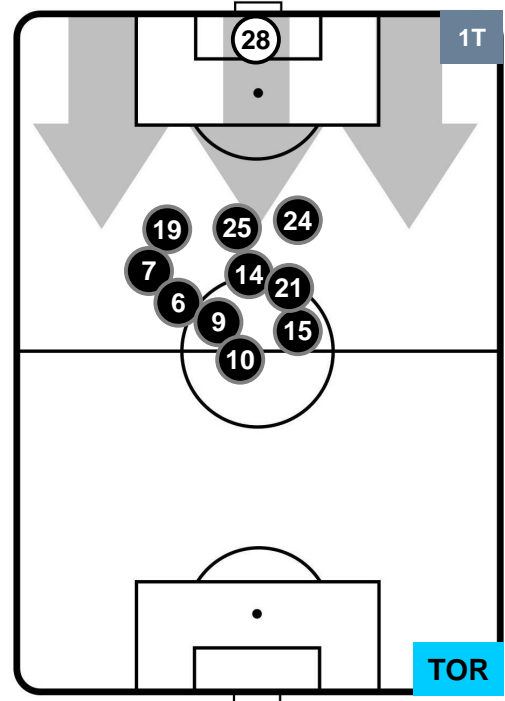

SASSUOLO

SAS 1

1 TOR

TORINO

POSIZIONI MEDIE

- Legenda:
- 1^ Sostituzione ● Giocatore Entrato ● Giocatore Uscito
 - 2^ Sostituzione ● Giocatore Entrato ● Giocatore Uscito
 - 3^ Sostituzione ● Giocatore Entrato ● Giocatore Uscito

SASSUOLO **SAS** **1**

1 **TOR**

TORINO

POSIZIONI MEDIE POSSESSO PALLA (proprio)

- Legenda:
- 1^ Sostituzione ● Giocatore Entrato ● Giocatore Uscito
 - 2^ Sostituzione ● Giocatore Entrato ● Giocatore Uscito
 - 3^ Sostituzione ● Giocatore Entrato ● Giocatore Uscito