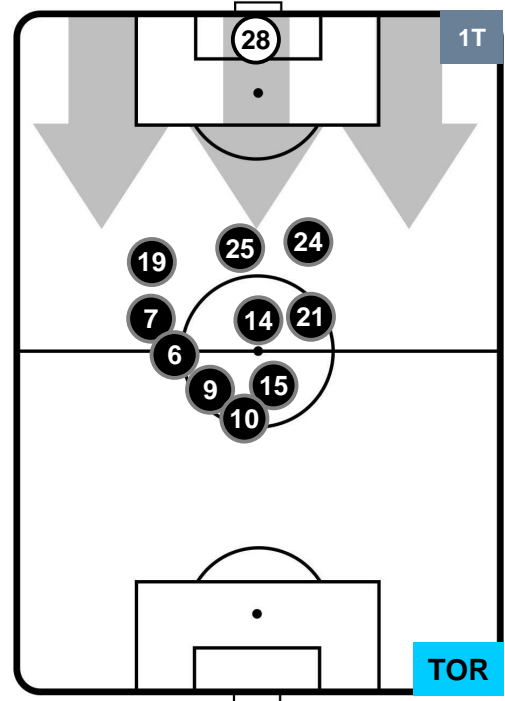

SASSUOLO

SAS 1

1 TOR

TORINO

POSIZIONI MEDIE

- Legenda:
- 1^ Sostituzione ● Giocatore Entrato ● Giocatore Uscito
 - 2^ Sostituzione ● Giocatore Entrato ● Giocatore Uscito
 - 3^ Sostituzione ● Giocatore Entrato ● Giocatore Uscito

SASSUOLO **SAS** **1**

1 **TOR**

TORINO

POSIZIONI MEDIE POSSESSO PALLA (proprio)

- Legenda:
- 1^ Sostituzione ● Giocatore Entrato ● Giocatore Uscito
 - 2^ Sostituzione ● Giocatore Entrato ● Giocatore Uscito
 - 3^ Sostituzione ● Giocatore Entrato ● Giocatore Uscito