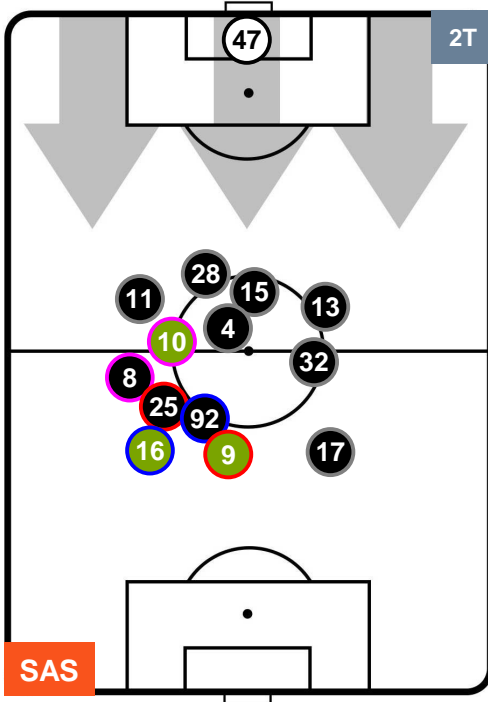

SASSUOLO

SAS 1

1 TOR

TORINO

POSIZIONI MEDIE

- Legenda:
- 1^ Sostituzione ● Giocatore Entrato ● Giocatore Uscito
 - 2^ Sostituzione ● Giocatore Entrato ● Giocatore Uscito
 - 3^ Sostituzione ● Giocatore Entrato ● Giocatore Uscito

SASSUOLO **SAS** **1**

1 **TOR**

TORINO

POSIZIONI MEDIE POSSESSO PALLA (proprio)

- Legenda:
- 1^ Sostituzione ● Giocatore Entrato ● Giocatore Uscito
 - 2^ Sostituzione ● Giocatore Entrato ● Giocatore Uscito
 - 3^ Sostituzione ● Giocatore Entrato ● Giocatore Uscito