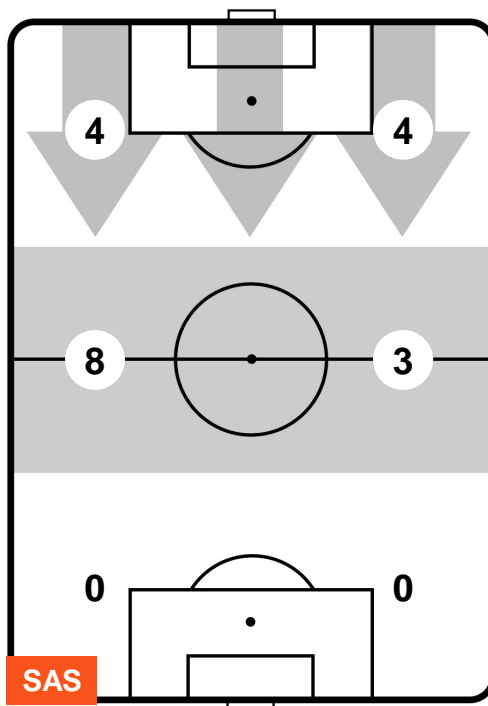

SAS

TOR

SASSUOLO

SAS 1

1 TOR

TORINO

ZONE DI TIRO

1	Gol	1
5	In porta	5
5	Fuori Porta	2

CROSS IN GIOCO

PALLE RECUPERATE

SASSUOLO **SAS** **1**

1 **TOR** **TORINO**

MVP (Most Valuable Player)

FRANCESCO ACERBI		15
SASSUOLO		SAS
Ruolo:	Difensore	
Altezza:	1,92m	
Peso:	90 Kg	
Data Nascita:	10/02/1988	
Nazionalità:	ITA	
Jog 25% - Run 66% - Sprint 9%		Km 9.967
2.458	6.58	0.929
Statistiche		
Gol	1	
Occasioni da gol	1	
Totale tiri	1	
Tiri in porta (Gol)	1(1)	
Azioni attacco	1	
Palle recuperate	3	
Minuti giocati	94'	