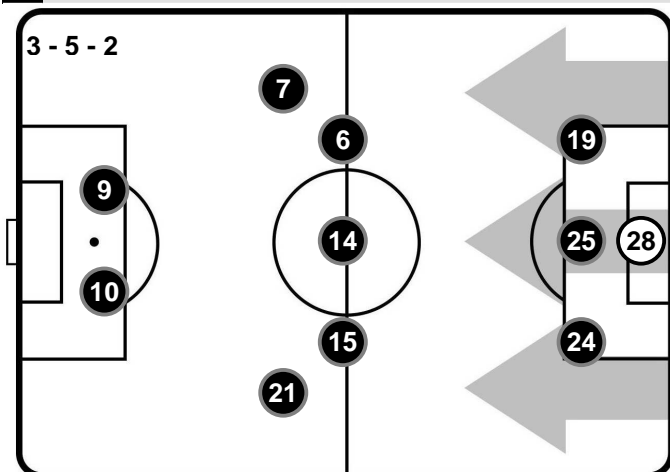

A disposizione

1 DANIELE PADELLI
13 LUCA CASTELLAZZI
3 CRISTIAN MOLINARO
5 CESARE BOVO
16 DANIELE BASELLI
17 JOSEF MARTINEZ
20 GIUSEPPE VIVES
27 FABIO QUAGLIARELLA

Allenatore: GIAMPIERO VENTURA

Arbitro: DOMENICO CELI
Guardalinee: LORENZO MANGANELLI
Guardalinee: RODOLFO DI VUOLO
Quarto Uomo: ALBERTO TEGONI
Giudice di Porta: GIANLUCA ROCCHI
Giudice di Porta: VINCENZO RIPA