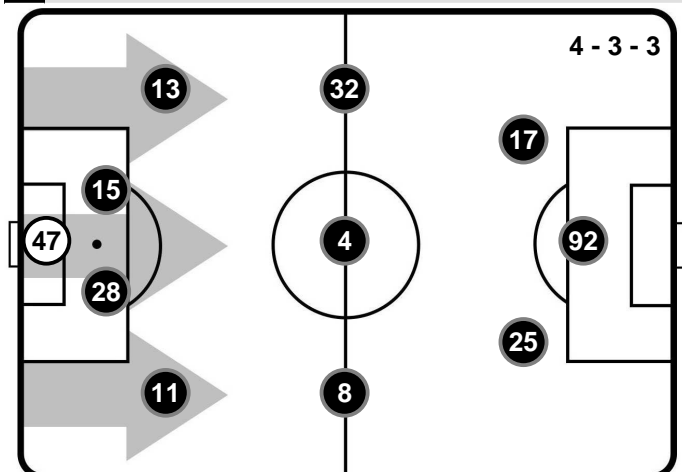

SASSUOLO

SAS 1

1 TOR

TORINO

FORMAZIONI

SASSUOLO

47 ANDREA CONSIGLI (P)
 11 SIME VRSAJJKO
 28 PAOLO CANNAVARO
 15 FRANCESCO ACERBI
 13 FEDERICO PELUSO
 8 DAVIDE BIONDINI
 4 FRANCESCO MAGNANELLI
 32 ALFRED DUNCAN
 25 DOMENICO BERARDI
 92 GREGOIRE DEFREL
 17 NICOLA SANSONE