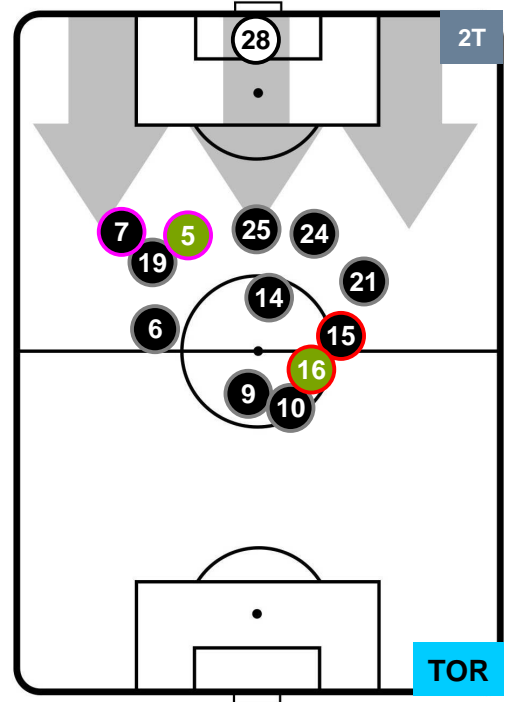

SASSUOLO

SAS 1

1 TOR

TORINO

POSIZIONI MEDIE

- Legenda:
- 1^ Sostituzione ● Giocatore Entrato ● Giocatore Uscito
 - 2^ Sostituzione ● Giocatore Entrato ● Giocatore Uscito
 - 3^ Sostituzione ● Giocatore Entrato ● Giocatore Uscito

SASSUOLO **SAS** **1**

1 **TOR**

TORINO

POSIZIONI MEDIE POSSESSO PALLA (proprio)

- Legenda:
- 1^ Sostituzione ● Giocatore Entrato ● Giocatore Uscito
 - 2^ Sostituzione ● Giocatore Entrato ● Giocatore Uscito
 - 3^ Sostituzione ● Giocatore Entrato ● Giocatore Uscito