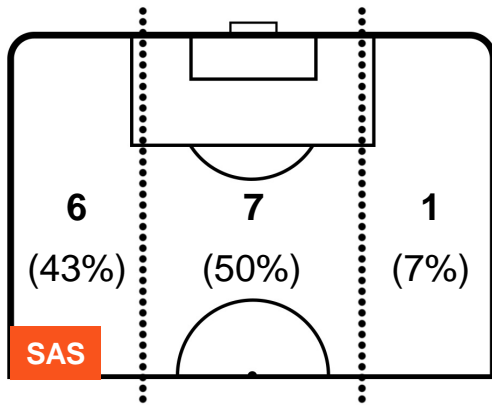

SASSUOLO

SAS 1

1 TOR

TORINO

POSIZIONI MEDIE POSSESSO PALLA (avversario)

- Legenda:
- 1^ Sostituzione ● Giocatore Entrato ● Giocatore Uscito
 - 2^ Sostituzione ● Giocatore Entrato ● Giocatore Uscito
 - 3^ Sostituzione ● Giocatore Entrato ● Giocatore Uscito

SAS

TOR

SASSUOLO

SAS 1

1 TOR

TORINO

ZONE DI TIRO

1	Gol	1
5	In porta	5
5	Fuori Porta	2