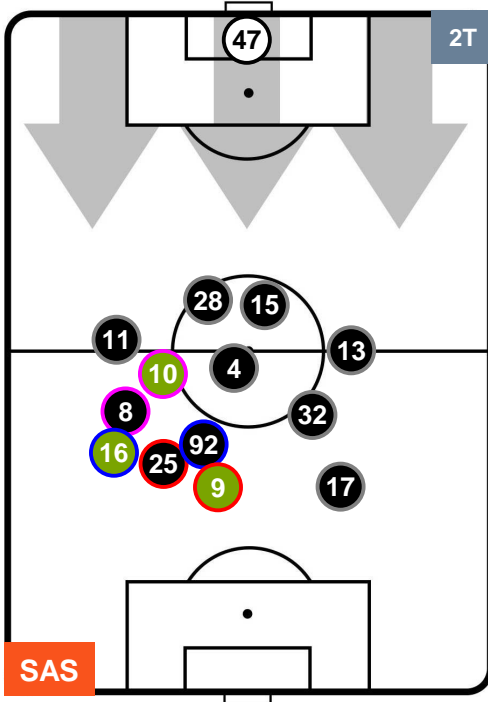

Jog-Run-Sprint (km 95.056)		
24.075	64.435	6.546

SASSUOLO

SAS

1

1

TOR

TORINO

HEATMAP

SASSUOLO

SAS 1

1 TOR

TORINO

POSIZIONI MEDIE

- Legenda:
- 1^ Sostituzione ● Giocatore Entrato ● Giocatore Uscito
 - 2^ Sostituzione ● Giocatore Entrato ● Giocatore Uscito
 - 3^ Sostituzione ● Giocatore Entrato ● Giocatore Uscito

SASSUOLO **SAS** **1**

1 **TOR**

TORINO

POSIZIONI MEDIE POSSESSO PALLA (proprio)

- Legenda:
- 1^ Sostituzione ● Giocatore Entrato ● Giocatore Uscito
 - 2^ Sostituzione ● Giocatore Entrato ● Giocatore Uscito
 - 3^ Sostituzione ● Giocatore Entrato ● Giocatore Uscito