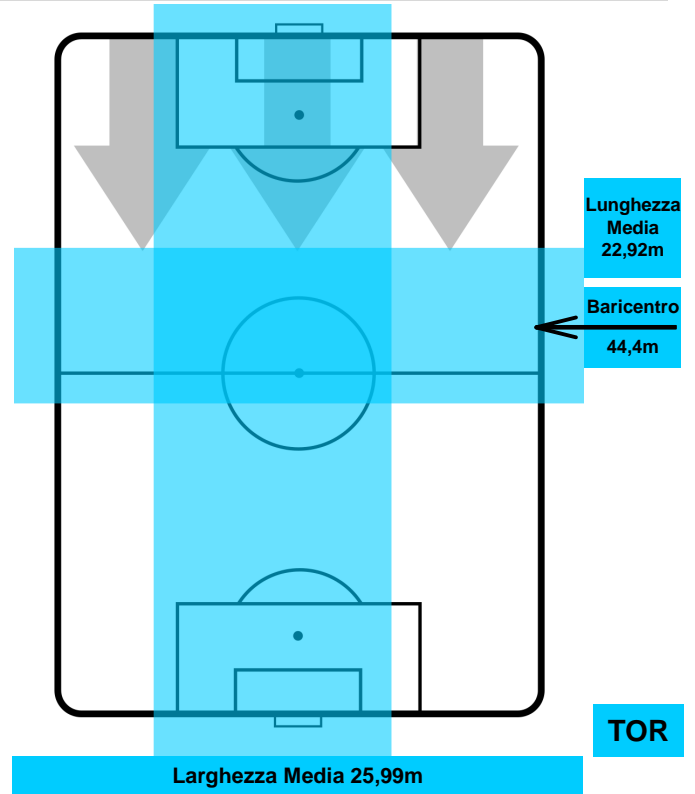

SASSUOLO

SAS 1

1 TOR

TORINO

BARICENTRO

SAS

TOR

BILANCIAMENTO OFFENSIVO

SAS

TOR