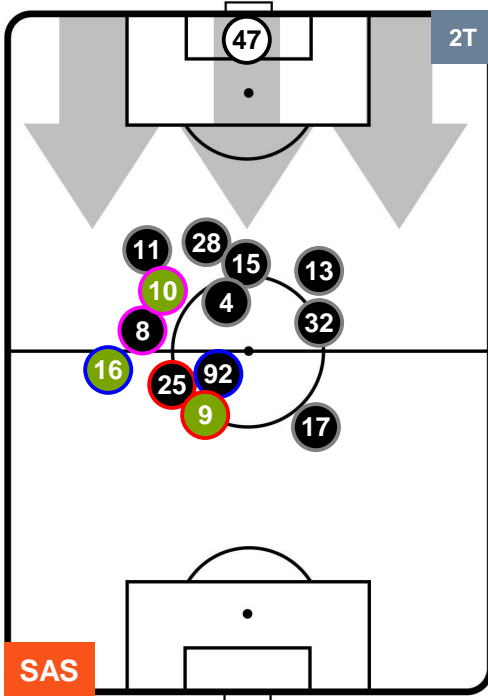

SASSUOLO **SAS** **1**

1 **TOR**

TORINO

POSIZIONI MEDIE POSSESSO PALLA (proprio)

- Legenda:
- 1^ Sostituzione ● Giocatore Entrato ● Giocatore Uscito
 - 2^ Sostituzione ● Giocatore Entrato ● Giocatore Uscito
 - 3^ Sostituzione ● Giocatore Entrato ● Giocatore Uscito

SASSUOLO

SAS 1

1 TOR

TORINO

POSIZIONI MEDIE POSSESSO PALLA (avversario)

- Legenda:
- 1^ Sostituzione ● Giocatore Entrato ● Giocatore Uscito
 - 2^ Sostituzione ● Giocatore Entrato ● Giocatore Uscito
 - 3^ Sostituzione ● Giocatore Entrato ● Giocatore Uscito