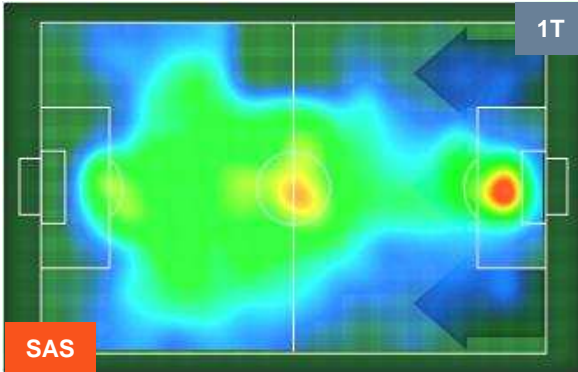

Jog-Run-Sprint (km 95.056)		
24.075	64.435	6.546

SASSUOLO

SAS

1

1

TOR

TORINO

HEATMAP

SASSUOLO

SAS 1

1 TOR

TORINO

POSIZIONI MEDIE

- Legenda:
- 1^ Sostituzione ● Giocatore Entrato ● Giocatore Uscito
 - 2^ Sostituzione ● Giocatore Entrato ● Giocatore Uscito
 - 3^ Sostituzione ● Giocatore Entrato ● Giocatore Uscito