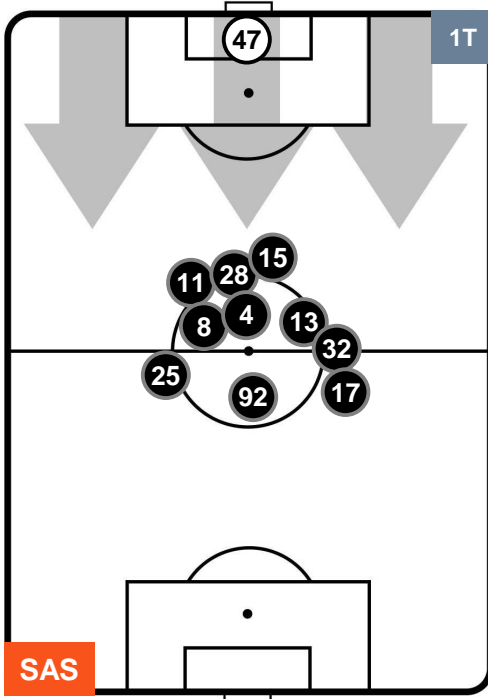

SASSUOLO **SAS** **1**

1 **TOR**

TORINO

POSIZIONI MEDIE POSSESSO PALLA (proprio)

- Legenda:
- 1^ Sostituzione ● Giocatore Entrato ● Giocatore Uscito
 - 2^ Sostituzione ● Giocatore Entrato ● Giocatore Uscito
 - 3^ Sostituzione ● Giocatore Entrato ● Giocatore Uscito

SASSUOLO

SAS 1

1 TOR

TORINO

POSIZIONI MEDIE POSSESSO PALLA (avversario)

- Legenda:
- 1^ Sostituzione ● Giocatore Entrato ● Giocatore Uscito
 - 2^ Sostituzione ● Giocatore Entrato ● Giocatore Uscito
 - 3^ Sostituzione ● Giocatore Entrato ● Giocatore Uscito