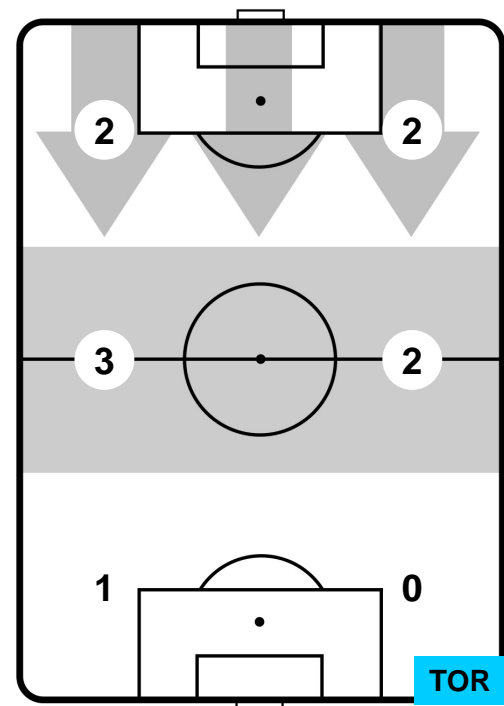

SAS

TOR

SASSUOLO

SAS 1

1 TOR

TORINO

ZONE DI TIRO

1	Gol	1
5	In porta	5
5	Fuori Porta	2

CROSS IN GIOCO

PALLE RECUPERATE

SASSUOLO **SAS** **1**

1 **TOR** **TORINO**

MVP (Most Valuable Player)

FRANCESCO ACERBI		15
SASSUOLO		SAS
Ruolo:	Difensore	
Altezza:	1,92m	
Peso:	90 Kg	
Data Nascita:	10/02/1988	
Nazionalità:	ITA	
Jog 25% - Run 66% - Sprint 9%		Km 9.967
2.458	6.58	0.929
Statistiche		
Gol	1	
Occasioni da gol	1	
Totale tiri	1	
Tiri in porta (Gol)	1(1)	
Azioni attacco	1	
Palle recuperate	3	
Minuti giocati	94'	