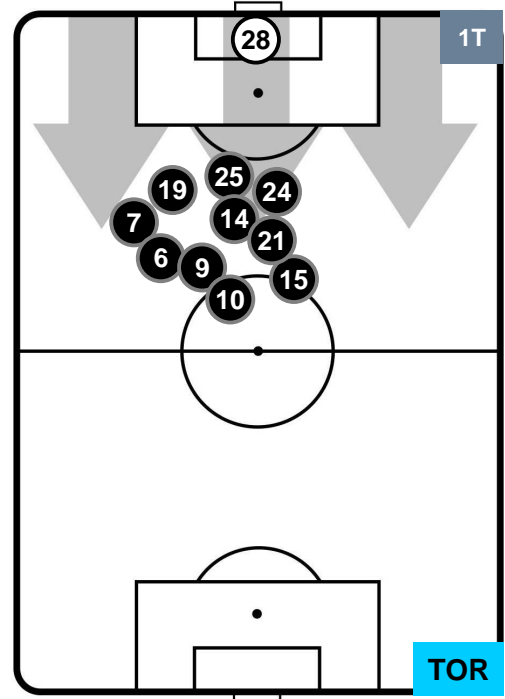

SASSUOLO **SAS** **1**

1 **TOR**

TORINO

POSIZIONI MEDIE POSSESSO PALLA (proprio)

- Legenda:
- 1^ Sostituzione ● Giocatore Entrato ● Giocatore Uscito
 - 2^ Sostituzione ● Giocatore Entrato ● Giocatore Uscito
 - 3^ Sostituzione ● Giocatore Entrato ● Giocatore Uscito

SASSUOLO

SAS 1

1 TOR

TORINO

POSIZIONI MEDIE POSSESSO PALLA (avversario)

- Legenda:
- 1^ Sostituzione ● Giocatore Entrato ● Giocatore Uscito
 - 2^ Sostituzione ● Giocatore Entrato ● Giocatore Uscito
 - 3^ Sostituzione ● Giocatore Entrato ● Giocatore Uscito