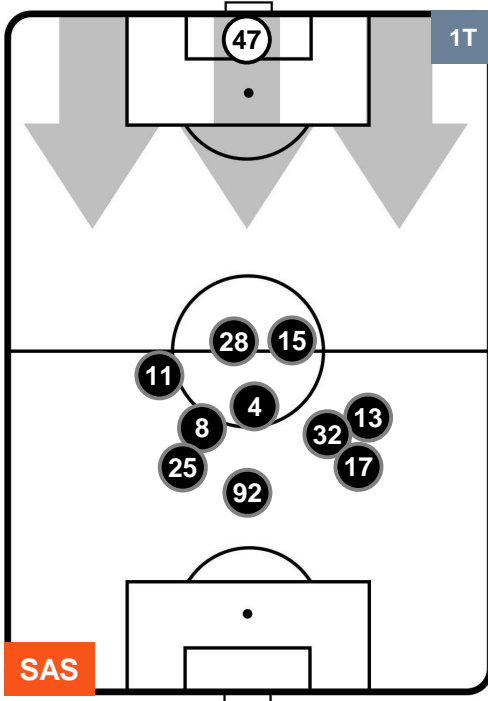

Jog-Run-Sprint (km 95.056)		
24.075	64.435	6.546

SASSUOLO

SAS

1

1

TOR

TORINO

HEATMAP

SASSUOLO

SAS 1

1 TOR

TORINO

POSIZIONI MEDIE

- Legenda:
- 1^ Sostituzione ● Giocatore Entrato ● Giocatore Uscito
 - 2^ Sostituzione ● Giocatore Entrato ● Giocatore Uscito
 - 3^ Sostituzione ● Giocatore Entrato ● Giocatore Uscito

SASSUOLO **SAS** **1**

1 **TOR**

TORINO

POSIZIONI MEDIE POSSESSO PALLA (proprio)

- Legenda:
- 1^ Sostituzione ● Giocatore Entrato ● Giocatore Uscito
 - 2^ Sostituzione ● Giocatore Entrato ● Giocatore Uscito
 - 3^ Sostituzione ● Giocatore Entrato ● Giocatore Uscito