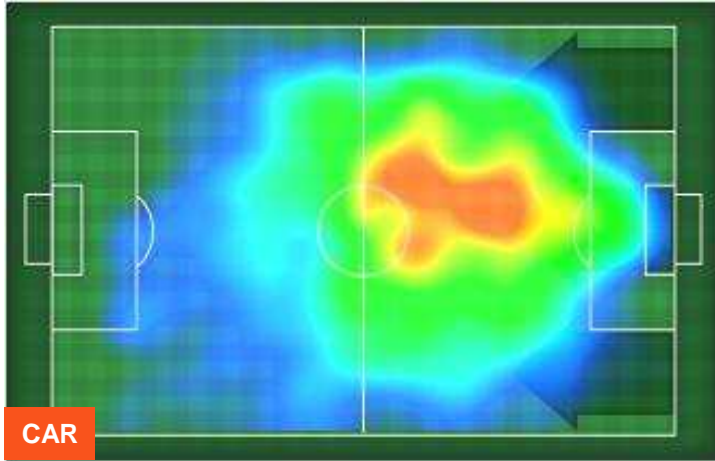

CARPI **CAR 1** **2** **INT** **INTER**

RANKING GIOCATORI (Performance Chilometriche-Velocistiche)

INT

Jog-Run-Sprint (km)

Rank	Player	totale km
1	FREDY GUARIN	5.747
	1.179	3.929
2	JEISON MURILLO	5.679
	1.207	3.931
3	DAVIDE SANTON	5.407
	1.038	3.795
4	GEOFFREY KONDOGBIA	5.313
	1.061	3.84
5	MIRANDA	5.249
	1.399	3.551

Velocità media in Run (km/h)

1	D. SANTON	INT	8.09
2	M. BROZOVIC	INT	8
3	F. GUARIN	INT	8
4	J. JESUS	INT	8
5	G. KONDOGBIA	INT	7.9

Velocità in Sprint (km/h)

1	MIRANDA	INT	32.82
2	J. JESUS	INT	32.52
3	F. GUARIN	INT	30.89
4	S. JOVETIC	INT	30.76
5	D. SANTON	INT	30.32

PERFORMANCE DI SQUADRA (Chilometriche-Velocistiche)

Distanza percorsa (Km)	49.366	Velocità Media (Km/h)	7.59

Jog-Run-Sprint (km 49.366)

10.727	34.242	4.397

CARPI **CAR** **1** **2** **INT** **INTER**

HEATMAP