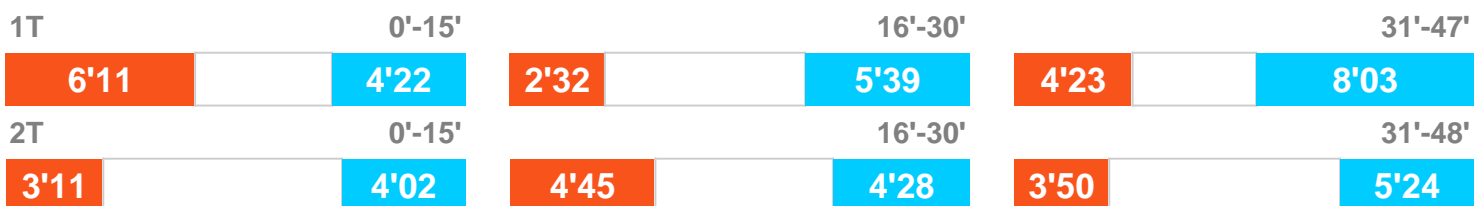

POSSESSO PALLA

Totale 31'58