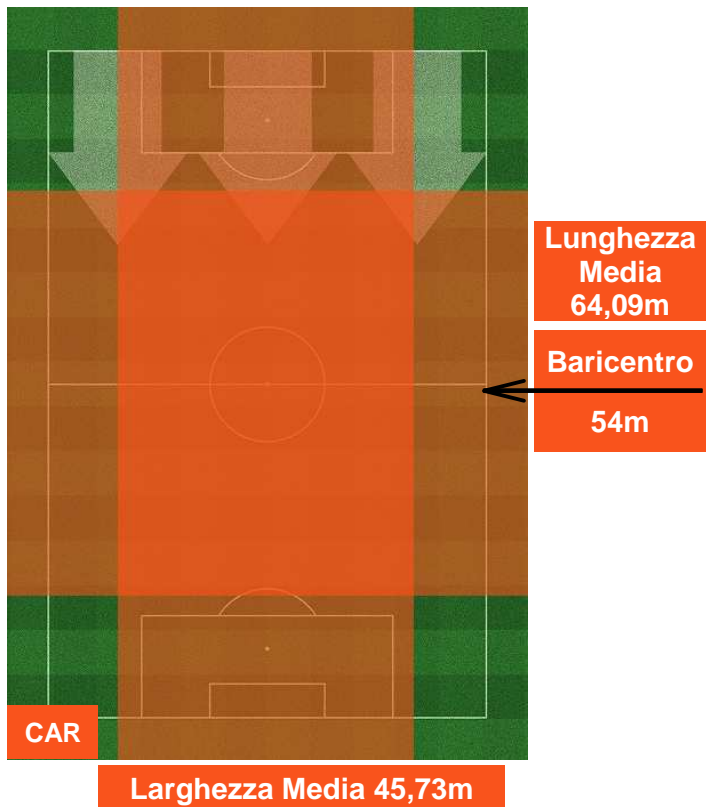

CARPI **CAR 1** **2** **INT** **INTER**

BARICENTRO