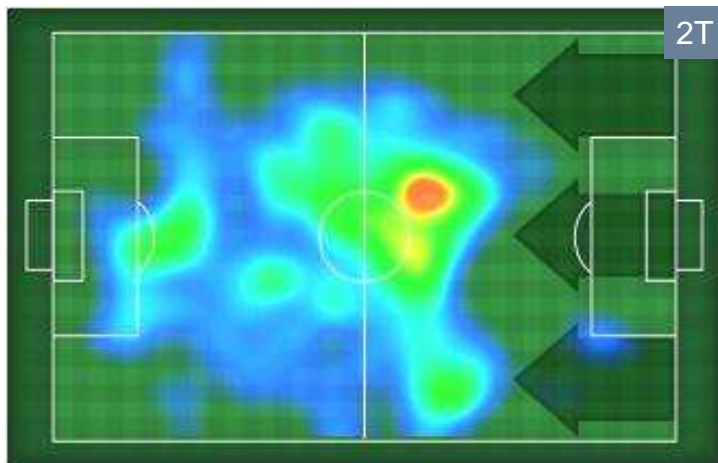

CARPI **CAR 1** **2** **INT** **INTER**

MVP (Most Valuable Player)

RYDER MATOS 7

CARPI

Ruolo:	Attaccante
Altezza:	1,8m
Peso:	71 Kg
Data Nascita:	27/02/1993
Nazionalità:	BRA

Jog-Run-Sprint (Km 2.467)

Jog	Run	Sprint
25%	65%	10%

Statistiche

Minuti giocati	95'	Falli fatti	3
Palle perse	3	Tiri in porta (Gol)	1(0)
Assist	1	Occasioni da gol	1

HeatMap