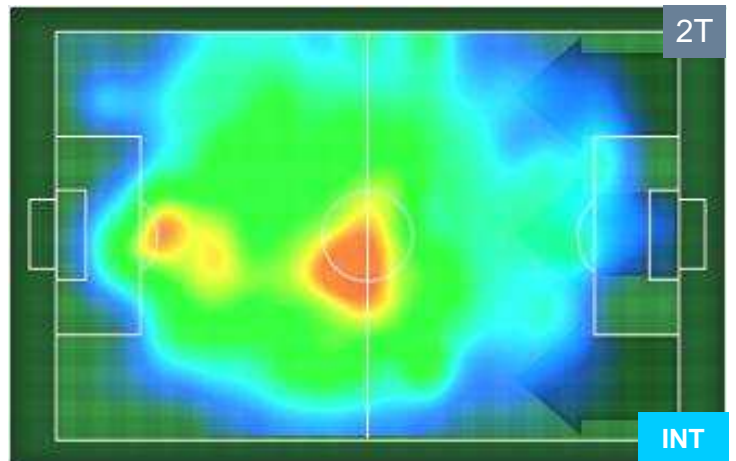

CARPI **CAR 1** **2** **INT** **INTER**

RANKING GIOCATORI (Performance Chilometriche-Velocistiche)

INT

Jog-Run-Sprint (km)

Rank	Player	totale km
1	FREDY GUARIN	5.747
	1.179	3.929
2	JEISON MURILLO	5.679
	1.207	3.931
3	DAVIDE SANTON	5.407
	1.038	3.795
4	GEOFFREY KONDOGBIA	5.313
	1.061	3.84
5	MIRANDA	5.249
	1.399	3.551

Velocità media in Run (km/h)

1	D. SANTON	INT	8.09
2	M. BROZOVIC	INT	8
3	F. GUARIN	INT	8
4	J. JESUS	INT	8
5	G. KONDOGBIA	INT	7.9

Velocità in Sprint (km/h)

1	MIRANDA	INT	32.82
2	J. JESUS	INT	32.52
3	F. GUARIN	INT	30.89
4	S. JOVETIC	INT	30.76
5	D. SANTON	INT	30.32

PERFORMANCE DI SQUADRA (Chilometriche-Velocistiche)

Distanza percorsa (Km)	49.366	Velocità Media (Km/h)	7.59

Jog-Run-Sprint (km 49.366)

10.727	34.242	4.397

CARPI **CAR** **1** **2** **INT** **INTER**

HEATMAP