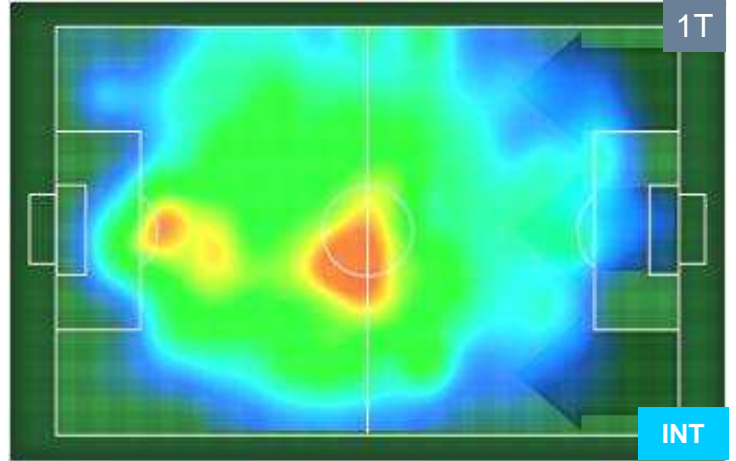

CARPI **CAR 1** **2** **INT** **INTER**

RANKING GIOCATORI (Performance Chilometriche-Velocistiche)

INT

Jog-Run-Sprint (km)

Rank	Player	totale km
1	FREDY GUARIN	5.747
	1.179	3.929
2	JEISON MURILLO	5.679
	1.207	3.931
3	DAVIDE SANTON	5.407
	1.038	3.795
4	GEOFFREY KONDOGBIA	5.313
	1.061	3.84
5	MIRANDA	5.249
	1.399	3.551

Velocità media in Run (km/h)

1	D. SANTON	INT	8.09
2	M. BROZOVIC	INT	8
3	F. GUARIN	INT	8
4	J. JESUS	INT	8
5	G. KONDOGBIA	INT	7.9

Velocità in Sprint (km/h)

1	MIRANDA	INT	32.82
2	J. JESUS	INT	32.52
3	F. GUARIN	INT	30.89
4	S. JOVETIC	INT	30.76
5	D. SANTON	INT	30.32

PERFORMANCE DI SQUADRA (Chilometriche-Velocistiche)

Distanza percorsa (Km)	49.366	Velocità Media (Km/h)	7.59

Jog-Run-Sprint (km 49.366)

10.727	34.242	4.397

CARPI **CAR** **1** **2** **INT** **INTER**

HEATMAP