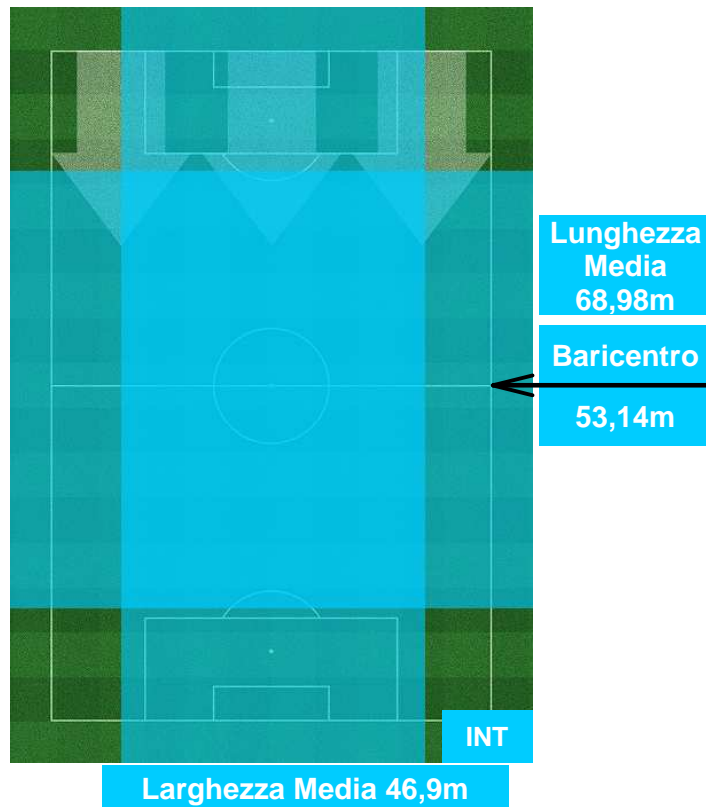

### Jog-Run-Sprint (km 49.366)

<b>10.727</b>	<b>34.242</b>	<b>4.397</b>
---------------	---------------	--------------

CARPI **CAR** **1** **2** **INT** **INTER**

### HEATMAP

CARPI **CAR 1** **2** **INT** **INTER**

## BARICENTRO