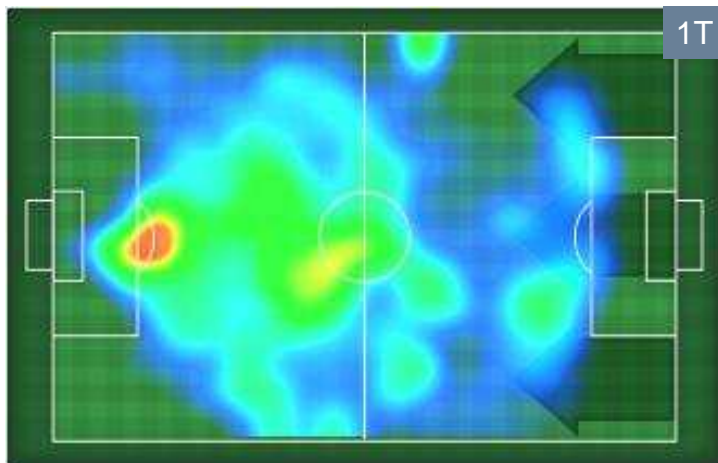

CARPI **CAR 1** **2** **INT** **INTER**

MVP (Most Valuable Player)

STEVAN JOVETIC 10

INTER

Ruolo:	Attaccante
Altezza:	1,83m
Peso:	79 Kg
Data Nascita:	02/11/1989
Nazionalità:	MNE

Jog-Run-Sprint (Km 4.783)

Jog	Run	Sprint
23%	68%	9%

Jog(1.084)	Run(3.252)	Sprint(0.447)

Statistiche

Minuti giocati	92'	Palle perse	9
Occasioni da gol	4	Tiri in porta (Gol)	3(2)
Falli fatti	3	Gol	2

HeatMap