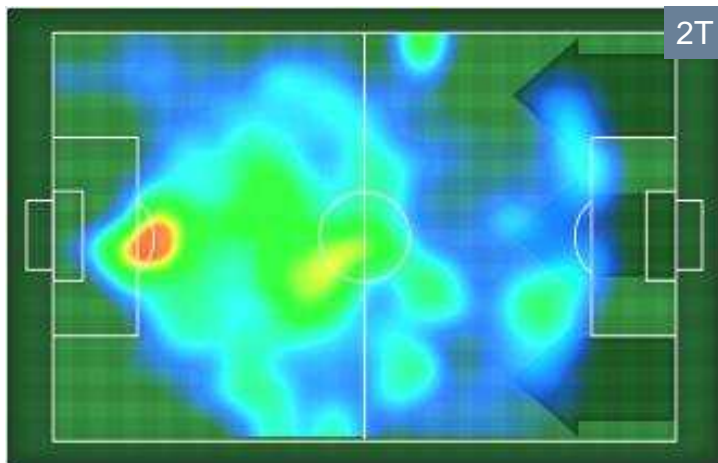

CARPI **CAR 1** **2** **INT** **INTER**

MVP (Most Valuable Player)

STEVAN JOVETIC 10

INTER

Ruolo:	Attaccante
Altezza:	1,83m
Peso:	79 Kg
Data Nascita:	02/11/1989
Nazionalità:	MNE

Jog-Run-Sprint (Km 4.783)

Jog	Run	Sprint
23%	68%	9%

Jog(1.084)	Run(3.252)	Sprint(0.447)

Statistiche

Minuti giocati	92'	Palle perse	9
Occasioni da gol	4	Tiri in porta (Gol)	3(2)
Falli fatti	3	Gol	2

HeatMap