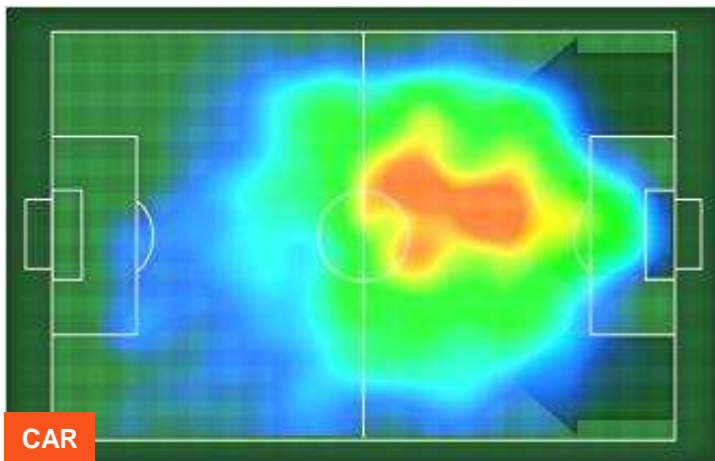

CARPI **CAR 1** **2** **INT** **INTER**

RANKING GIOCATORI (Performance Chilometriche-Velocistiche)

INT

Jog-Run-Sprint (km)

Rank	Player	totale km
1	FREDY GUARIN	5.747
	1.179	3.929
2	JEISON MURILLO	5.679
	1.207	3.931
3	DAVIDE SANTON	5.407
	1.038	3.795
4	GEOFFREY KONDOGBIA	5.313
	1.061	3.84
5	MIRANDA	5.249
	1.399	3.551

Velocità media in Run (km/h)

1	D. SANTON	INT	8.09
2	M. BROZOVIC	INT	8
3	F. GUARIN	INT	8
4	J. JESUS	INT	8
5	G. KONDOGBIA	INT	7.9

Velocità in Sprint (km/h)

1	MIRANDA	INT	32.82
2	J. JESUS	INT	32.52
3	F. GUARIN	INT	30.89
4	S. JOVETIC	INT	30.76
5	D. SANTON	INT	30.32

PERFORMANCE DI SQUADRA (Chilometriche-Velocistiche)

Distanza percorsa (Km)	49.366	Velocità Media (Km/h)	7.59

Jog-Run-Sprint (km 49.366)

10.727	34.242	4.397

CARPI **CAR** **1** **2** **INT** **INTER**

HEATMAP