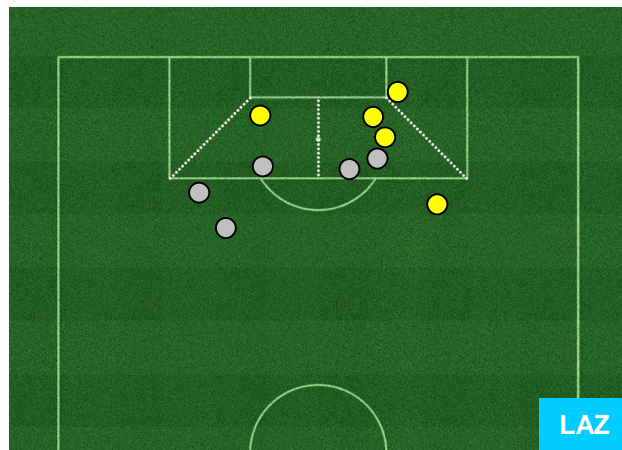

28.848	72.133	6.952
---------------	---------------	--------------

CHIEVOVERONA

CHI 4

0 LAZ

LAZIO

HEATMAP

CHIEVOVERONA

CHI 4

0 LAZ

LAZIO

BARICENTRO

BILANCIAMENTO OFFENSIVO

CHIEVOVERONA

CHI 4

0 LAZ

LAZIO

ZONE DI TIRO

4	Gol	0
5	In porta	5
2	Fuori Porta	5

CROSS IN GIOCO

CHIEVOVERONA  **CHI** **4**

0 **LAZ**  **LAZIO**

PALLE RECUPERATE

REPORT STATISTICHE

SERIE A TIM 2015-2016