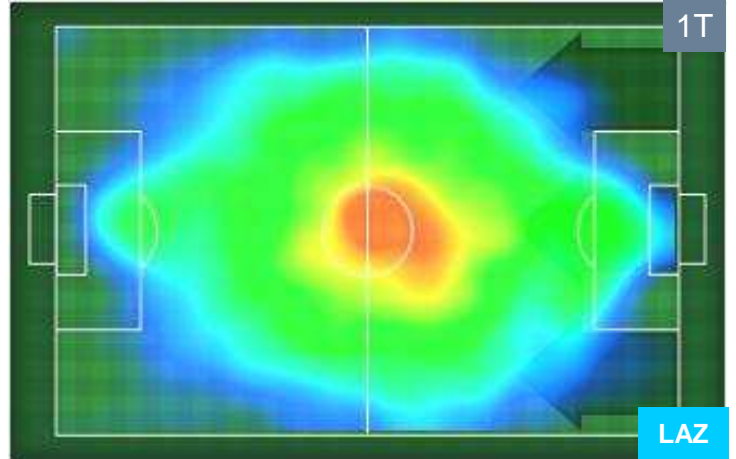

28.848	72.133	6.952
---------------	---------------	--------------

CHIEVOVERONA

CHI 4

0 LAZ

LAZIO

HEATMAP

CHIEVOVERONA

CHI 4