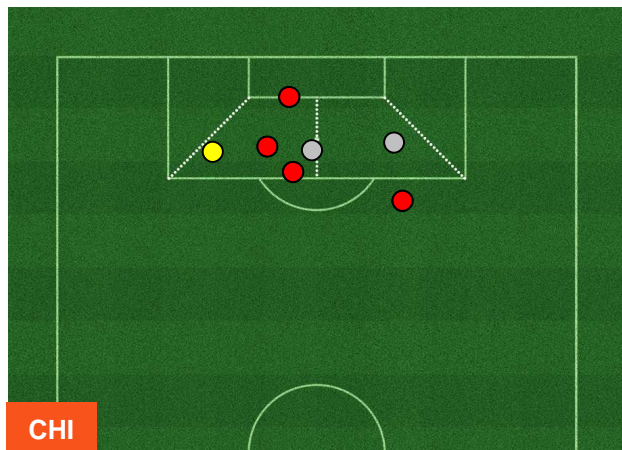

28.848	72.133	6.952
---------------	---------------	--------------

CHIEVOVERONA

CHI 4

0 LAZ

LAZIO

HEATMAP

CHIEVOVERONA

CHI 4

0 LAZ

LAZIO

BARICENTRO

BILANCIAMENTO OFFENSIVO

CHIEVOVERONA

CHI 4

0 LAZ

LAZIO

ZONE DI TIRO

4	Gol	0
5	In porta	5
2	Fuori Porta	5

CROSS IN GIOCO

CHIEVOVERONA  **CHI** **4**

0 **LAZ**  **LAZIO**

PALLE RECUPERATE

REPORT STATISTICHE

SERIE A TIM 2015-2016