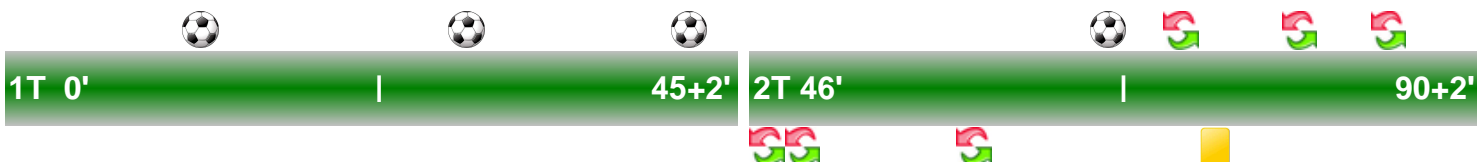

Allenatore: ROLANDO MARAN

Allenatore: STEFANO PIOLI

CHIEVOVERONA **CHI** **4** **0** **LAZ** **LAZIO**

CRONOLOGIA

CHI

LAZ

CHIEVOVERONA	CHI	LAZIO	LAZ
--------------	-----	-------	-----

	12' R. MEGGIORINI	1-0
	30' A. PALOSCHI	2-0
	45' V. BIRSA	3-0