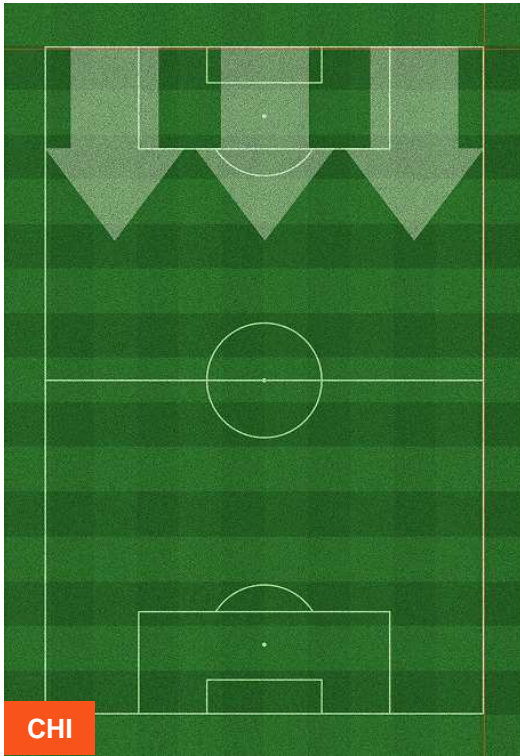

CHIEVOVERONA

CHI 4

0 LAZ

LAZIO

BARICENTRO