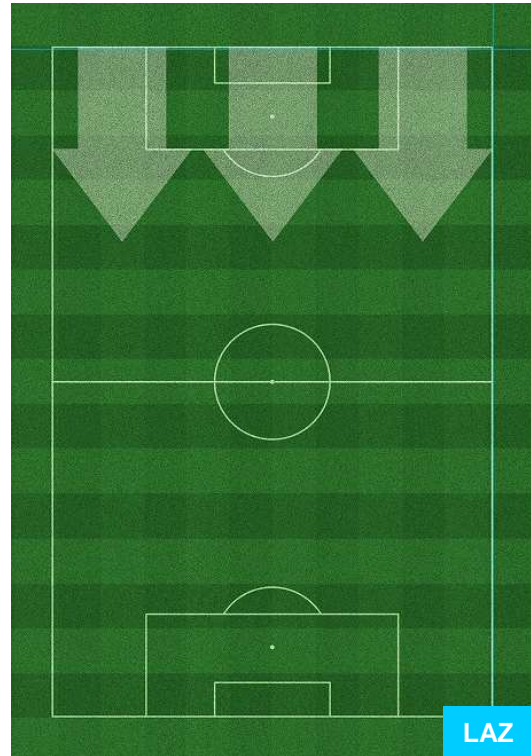

CHIEVOVERONA

CHI 4

0 LAZ

LAZIO

BARICENTRO