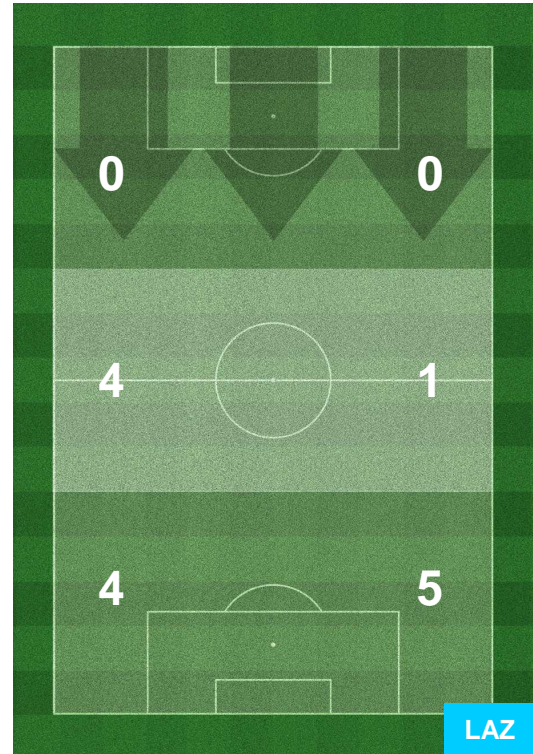

ZONE DI TIRO

4	Gol	0
5	In porta	5
2	Fuori Porta	5

CROSS IN GIOCO

CHIEVOVERONA  **CHI** **4**

0 **LAZ**  **LAZIO**

PALLE RECUPERATE

REPORT STATISTICHE

SERIE A TIM 2015-2016