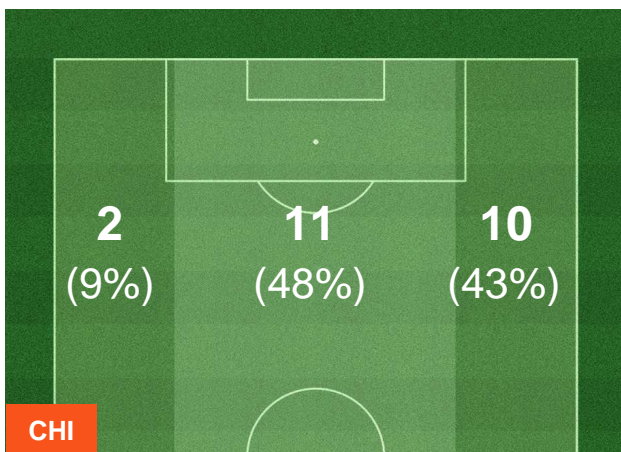

28.848	72.133	6.952
---------------	---------------	--------------

CHIEVOVERONA

CHI 4

0 LAZ

LAZIO

HEATMAP

CHIEVOVERONA

CHI 4

0 LAZ

LAZIO

BARICENTRO

BILANCIAMENTO OFFENSIVO

CHIEVOVERONA

CHI 4

0 LAZ

LAZIO

ZONE DI TIRO

4	Gol	0
5	In porta	5
2	Fuori Porta	5

CROSS IN GIOCO

CHIEVOVERONA  **CHI** **4**

0 **LAZ**  **LAZIO**

PALLE RECUPERATE

REPORT STATISTICHE

SERIE A TIM 2015-2016