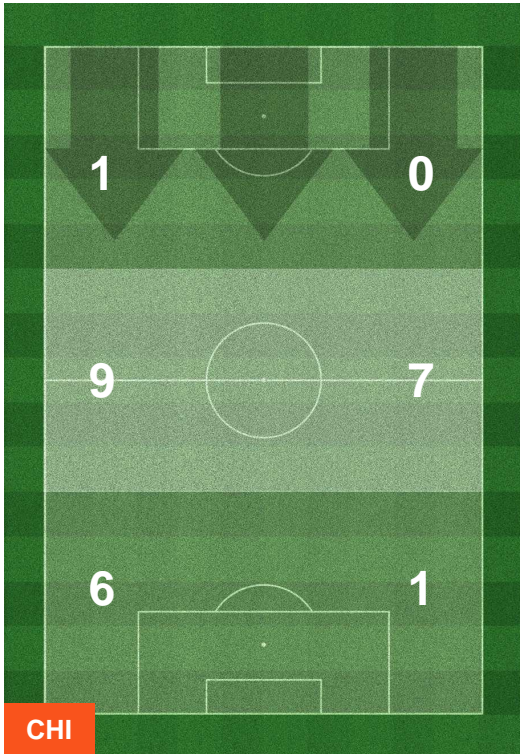

ZONE DI TIRO

4	Gol	0
5	In porta	5
2	Fuori Porta	5

CROSS IN GIOCO

CHIEVOVERONA  **CHI** **4**

0 **LAZ**  **LAZIO**

PALLE RECUPERATE

REPORT STATISTICHE

SERIE A TIM 2015-2016