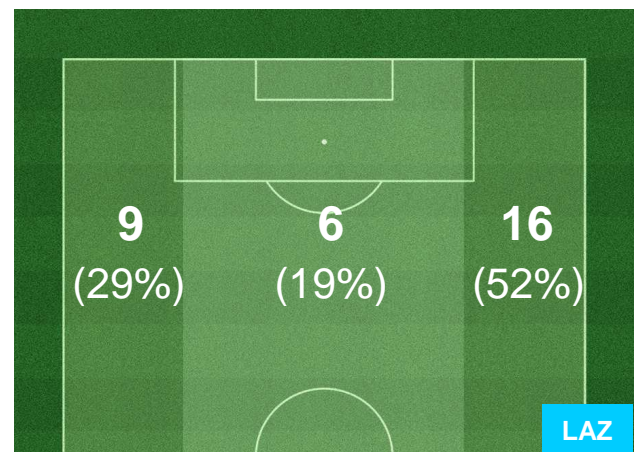

28.848	72.133	6.952
---------------	---------------	--------------

CHIEVOVERONA

CHI 4

0 LAZ

LAZIO

HEATMAP

CHIEVOVERONA

CHI 4

0 LAZ

LAZIO

BARICENTRO

BILANCIAMENTO OFFENSIVO

CHIEVOVERONA

CHI 4

0 LAZ

LAZIO

ZONE DI TIRO

4	Gol	0
5	In porta	5
2	Fuori Porta	5

CROSS IN GIOCO

CHIEVOVERONA  **CHI** **4**

0 **LAZ**  **LAZIO**

PALLE RECUPERATE

REPORT STATISTICHE

SERIE A TIM 2015-2016