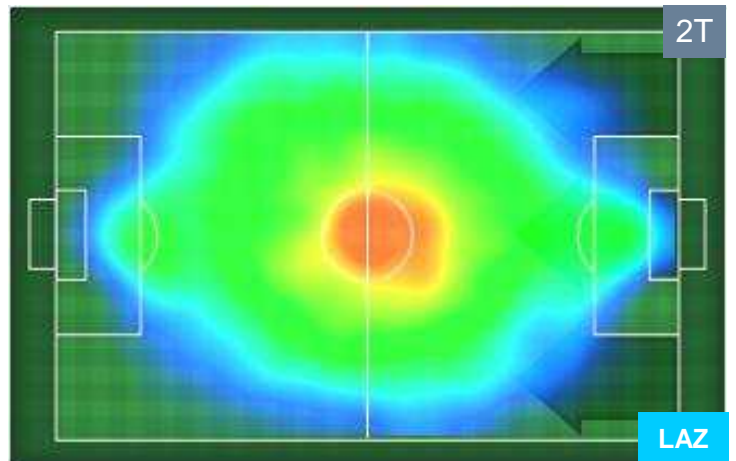

28.848	72.133	6.952
---------------	---------------	--------------

CHIEVOVERONA

CHI 4

0 LAZ

LAZIO

HEATMAP

CHIEVOVERONA

CHI 4