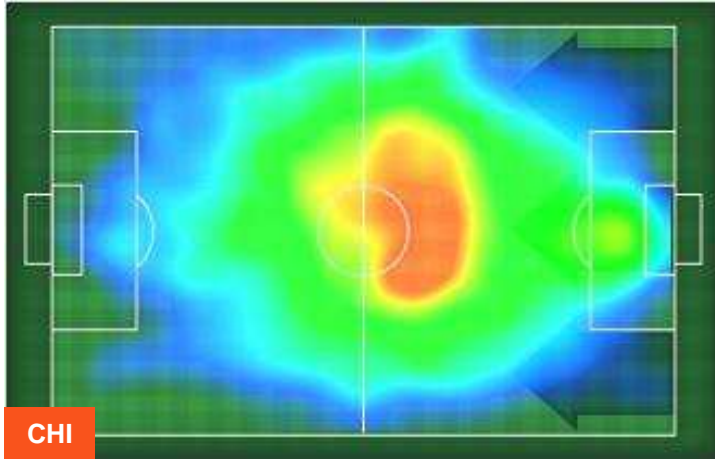

28.848	72.133	6.952
---------------	---------------	--------------

CHIEVOVERONA

CHI 4

0 LAZ

LAZIO

HEATMAP

CHIEVOVERONA

CHI 4