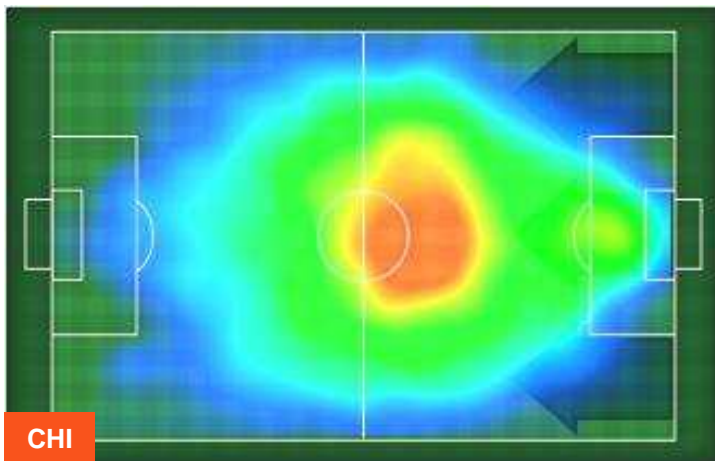

28.848	72.133	6.952
---------------	---------------	--------------

CHIEVOVERONA

CHI 4

0 LAZ

LAZIO

HEATMAP

CHIEVOVERONA

CHI 4