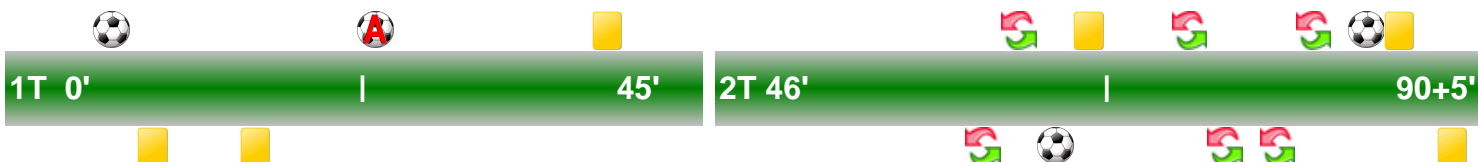

PALERMO **PAL 2** **2** **CAR** CARPI

CRONOLOGIA

PAL

CAR

PALERMO	PAL	CARPI	CAR
6' O. HILJEMARK	1-0	9' R. GAGLIOLO	
24' R. VITIELLO	1-2	16' R. BIANCO	
40' A. EL KAOUTARI			
62' U. DJURDJEVIC | A. GILARDINO		62' M. BORRIELLO | J. MBAKOGU	
66' G. GONZALEZ		64' M. BORRIELLO	1-2
76' A. TRAJKOVSKI | O. HILJEMARK		78' WALLACE | G. LETIZIA	
83' E. MARESCA | M. JAJALO		82' A. LAZZARI | R. BIANCO	
88' U. DJURDJEVIC	2-2	90+4' G. SILVA	
89' R. VITIELLO			

Legenda:

Gol	Rigore	Ammonizione	Espulsione
Autogol	Rigore sbagliato	Doppia Ammonizione	Sostituzione