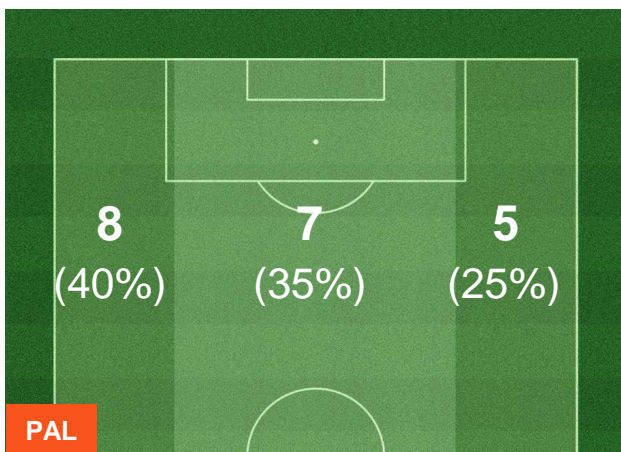

PALERMO  **PAL 2** **2**  **CAR** CARPI

HEATMAP

PALERMO  **PAL 2** **2 CAR**  **CARPI**

BARICENTRO

BILANCIAMENTO OFFENSIVO

PALERMO  **PAL 2** **2** **CAR**  CARPI

ZONE DI TIRO

CROSS IN GIOCO

PALERMO  **PAL 2** **2 CAR**  CARPI

PALLE RECUPERATE

PAL 2
2 CAR
CARPI

MVP (Most Valuable Player)

MARCO BORRIELLO 12

CARPI

Ruolo:	Attaccante
Altezza:	1,8m
Peso:	85 Kg
Data Nascita:	18/06/1982
Nazionalità:	ITA