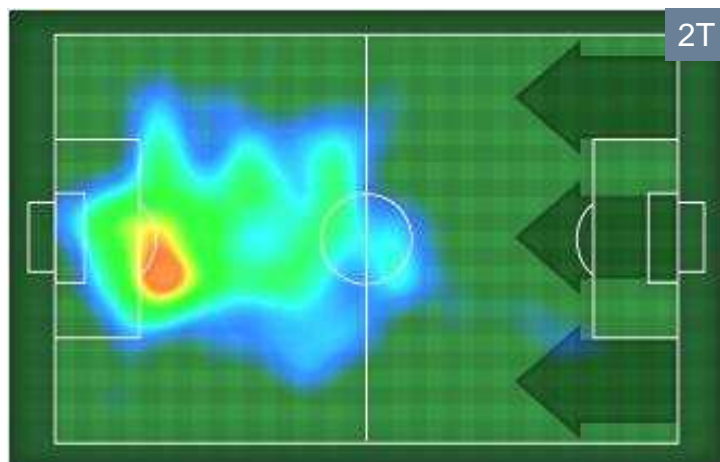

PALERMO

PAL 2

2 CAR

CARPI

MVP (Most Valuable Player)

UROS DJURDJEVIC

99

PALERMO

Ruolo:	Attaccante
Altezza:	1,82m
Peso:	82 Kg
Data Nascita:	02/03/1994
Nazionalità:	SRB

Jog-Run-Sprint (Km 3.654)

Jog	Run	Sprint
29%	60%	11%

Jog(1.065)

Run(2.204)

Sprint(0.385)

Statistiche

Minuti giocati	32'
Gol	1

Tiri in porta (Gol)	1(1)
Occasioni da gol	1

HeatMap