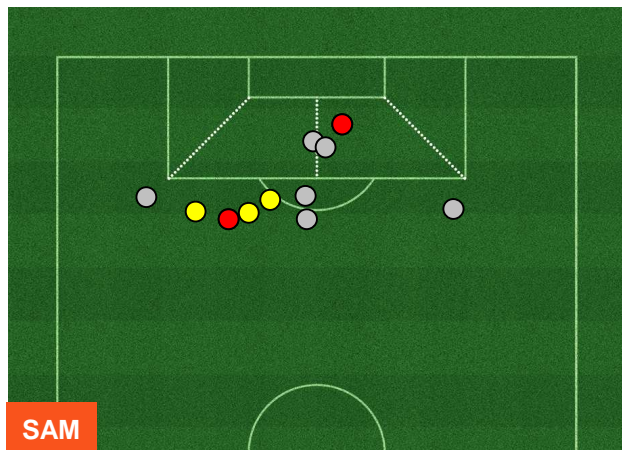

SAMPDORIA

SAM 2

0 BOL

BOLOGNA

HEATMAP

SAMPDORIA  **SAM 2** **0** **BOL**  BOLOGNA

BARICENTRO

BILANCIAMENTO OFFENSIVO

SAMPDORIA

SAM **2**

0 **BOL**

BOLOGNA

ZONE DI TIRO

2	Gol	0
5	In porta	3
6	Fuori Porta	3

CROSS IN GIOCO

SAMPDORIA