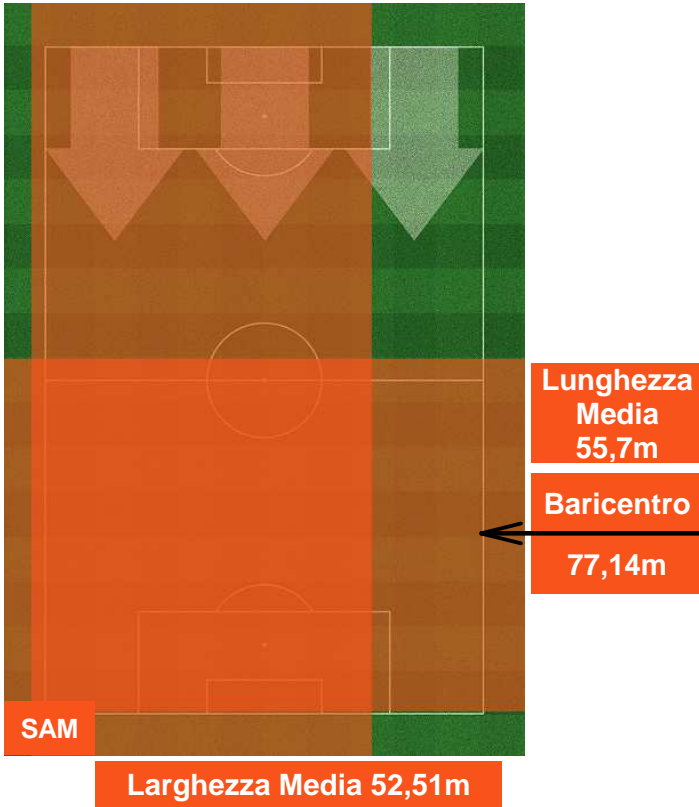

SAMPDORIA

SAM 2

0 BOL

BOLOGNA

HEATMAP

SAMPDORIA  **SAM 2** **0** **BOL**  BOLOGNA

BARICENTRO

BILANCIAMENTO OFFENSIVO

SAMPDORIA

SAM **2**

0 **BOL**

BOLOGNA

ZONE DI TIRO

2	Gol	0
5	In porta	3
6	Fuori Porta	3

CROSS IN GIOCO

SAMPDORIA