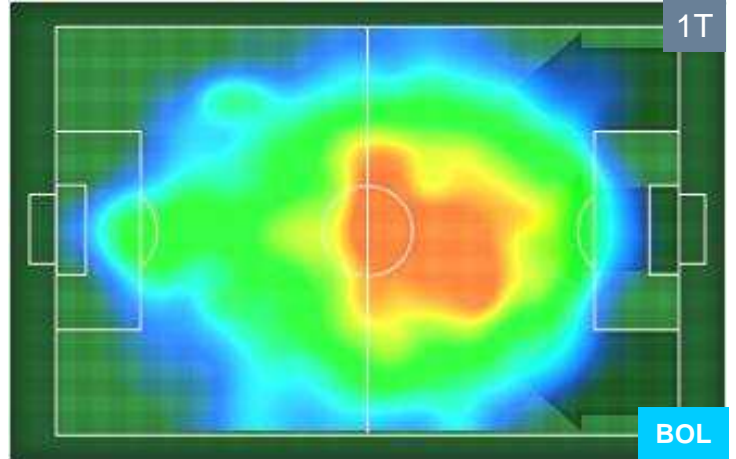

SAMPDORIA

SAM 2

0 BOL

BOLOGNA

HEATMAP

SAMPDORIA  **SAM 2** **0** **BOL**  BOLOGNA

BARICENTRO

BILANCIAMENTO OFFENSIVO

SAMPDORIA

SAM **2**

0 **BOL**

BOLOGNA

ZONE DI TIRO

2	Gol	0
5	In porta	3
6	Fuori Porta	3

CROSS IN GIOCO

SAMPDORIA