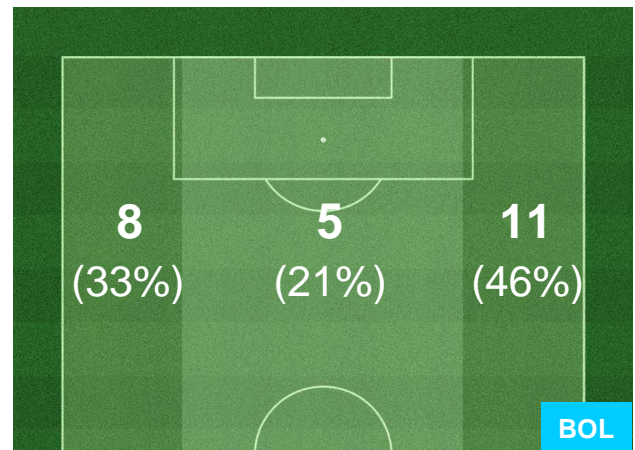

SAMPDORIA

SAM 2

0 BOL

BOLOGNA

HEATMAP

SAMPDORIA  **SAM 2** **0** **BOL**  BOLOGNA

BARICENTRO

BILANCIAMENTO OFFENSIVO

SAMPDORIA

SAM **2**

0 **BOL**

BOLOGNA

ZONE DI TIRO

2	Gol	0
5	In porta	3
6	Fuori Porta	3

CROSS IN GIOCO

SAMPDORIA