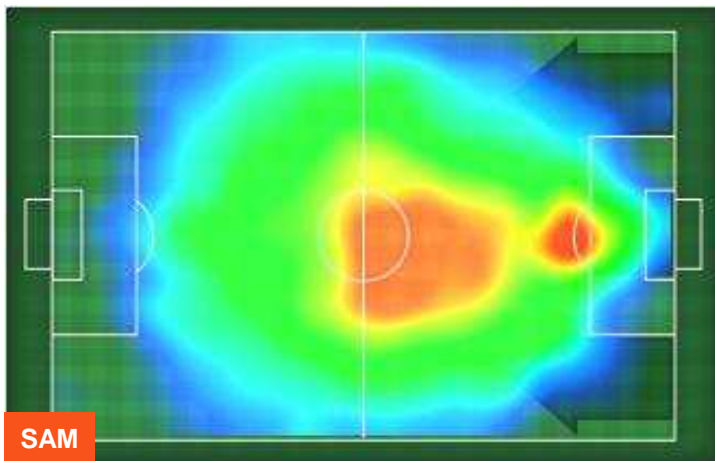

SAMPDORIA

SAM 2

0 BOL

BOLOGNA

HEATMAP

SAMPDORIA  **SAM 2** **0** **BOL**  BOLOGNA

BARICENTRO

BILANCIAMENTO OFFENSIVO

SAMPDORIA

SAM **2**

0 **BOL**

BOLOGNA

ZONE DI TIRO

2	Gol	0
5	In porta	3
6	Fuori Porta	3

CROSS IN GIOCO

SAMPDORIA