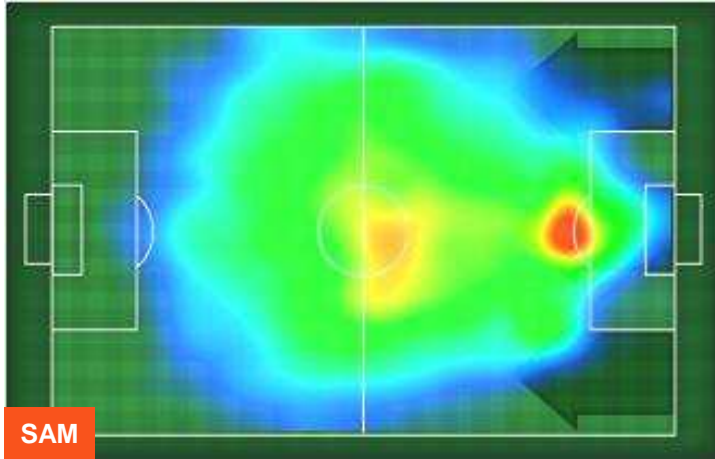

SAMPDORIA

SAM 2

0 BOL

BOLOGNA

HEATMAP

SAMPDORIA  **SAM 2** **0** **BOL**  BOLOGNA

BARICENTRO

BILANCIAMENTO OFFENSIVO

SAMPDORIA

SAM **2**

0 **BOL**

BOLOGNA

ZONE DI TIRO

2	Gol	0
5	In porta	3
6	Fuori Porta	3

CROSS IN GIOCO

SAMPDORIA