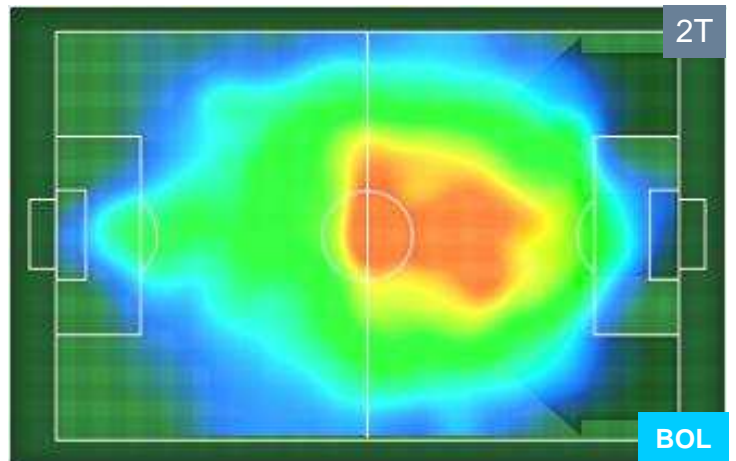

SAMPDORIA

SAM 2

0 BOL

BOLOGNA

HEATMAP

SAMPDORIA  **SAM 2** **0** **BOL**  BOLOGNA

BARICENTRO

BILANCIAMENTO OFFENSIVO

SAMPDORIA

SAM **2**

0 **BOL**

BOLOGNA

ZONE DI TIRO

2	Gol	0
5	In porta	3
6	Fuori Porta	3

CROSS IN GIOCO

SAMPDORIA