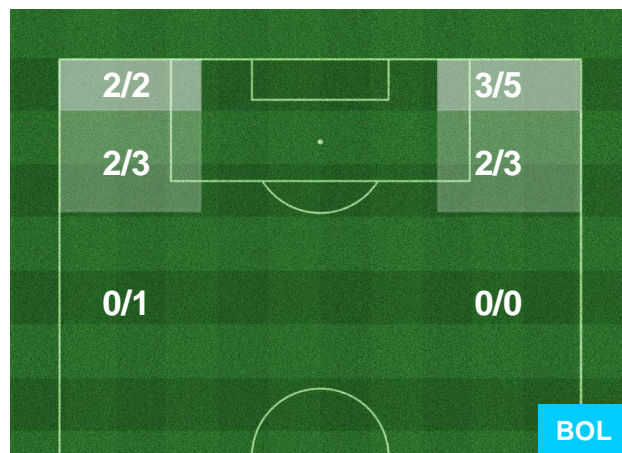

SAMPDORIA

SAM 2

0 BOL

BOLOGNA

HEATMAP

SAMPDORIA  **SAM 2** **0** **BOL**  BOLOGNA

BARICENTRO

BILANCIAMENTO OFFENSIVO

SAMPDORIA

SAM **2**

0 **BOL**

BOLOGNA

ZONE DI TIRO

2	Gol	0
5	In porta	3
6	Fuori Porta	3

CROSS IN GIOCO

SAMPDORIA