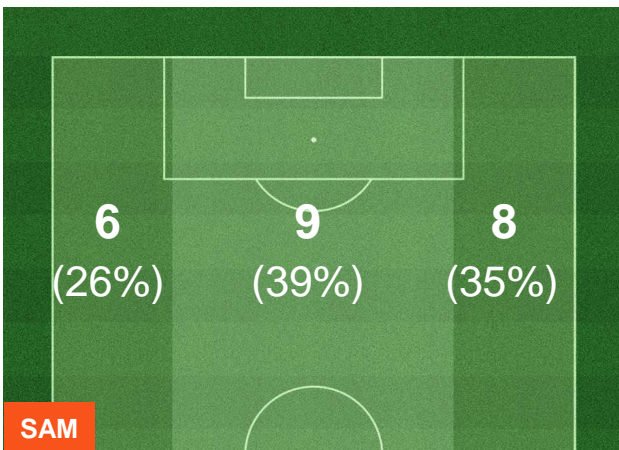

SAMPDORIA

SAM 2

0 BOL

BOLOGNA

HEATMAP

SAMPDORIA  **SAM 2** **0** **BOL**  BOLOGNA

BARICENTRO

BILANCIAMENTO OFFENSIVO

SAMPDORIA

SAM **2**

0 **BOL**

BOLOGNA

ZONE DI TIRO

2	Gol	0
5	In porta	3
6	Fuori Porta	3

CROSS IN GIOCO

SAMPDORIA