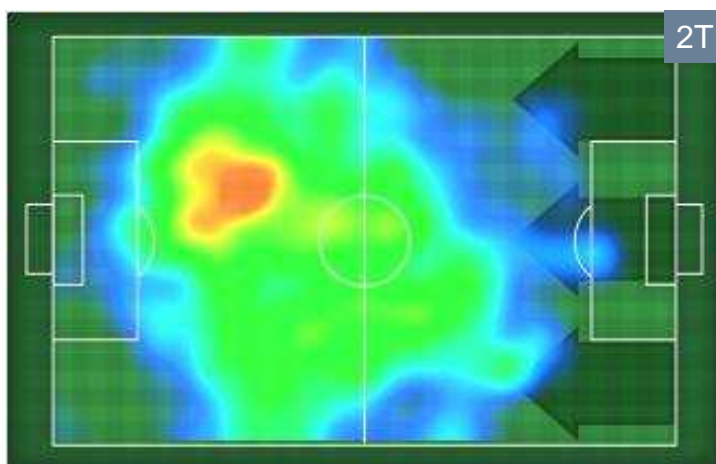

SAMPDORIA

SAM 2

0 BOL

BOLOGNA

MVP (Most Valuable Player)

EDER

23

SAMPDORIA

Ruolo:	Attaccante
Altezza:	1,78m
Peso:	72 Kg
Data Nascita:	15/11/1986
Nazionalità:	ITA

Jog-Run-Sprint (Km 9.536)

Jog	Run	Sprint
40%	52%	8%

Jog(3.851)

Run(4.956)

Sprint(0.729)

Statistiche

Minuti giocati	96'
Tiri in porta (Gol)	2(1)
Occasioni da gol	2
Gol	1

Palle perse	3
Falli fatti	2
Assist	1

HeatMap