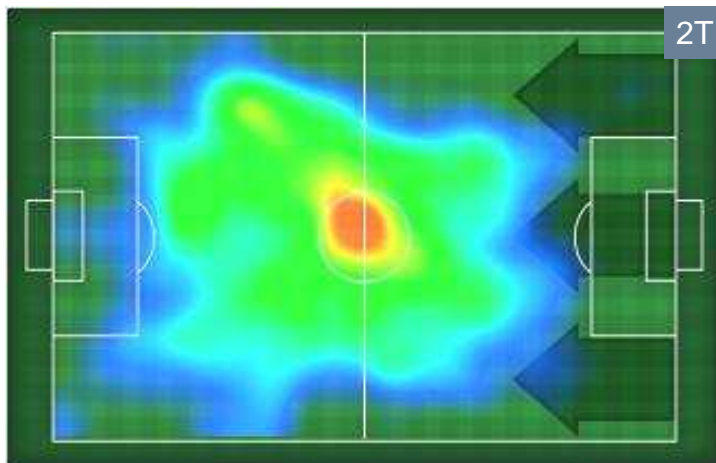

SAMPDORIA **SAM 2** **0** **BOL** BOLOGNA

MVP (Most Valuable Player)

FRANCO BRIENZA

23

BOLOGNA

Ruolo:	Centrocampista
Altezza:	1,67m
Peso:	68 Kg
Data Nascita:	19/03/1979
Nazionalità:	ITA

Jog-Run-Sprint (Km 12.238)

Jog	Run	Sprint
23%	71%	6%

Jog(2.797)

Run(8.69)

Sprint(0.751)

Statistiche

Minuti giocati	96'	Occasioni da gol	3
Tiri in porta (Gol)	2(0)	Cross	2
Palle perse	1	Assist	1

HeatMap