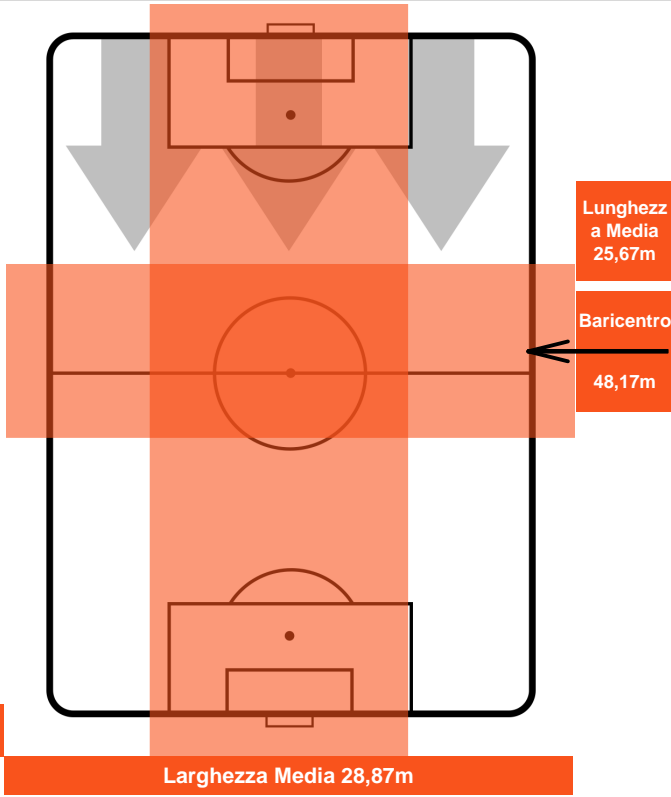

ATALANTA

ATA 2

1 MIL

MILAN

POSIZIONI MEDIE POSSESSO PALLA (avversario)

- Legenda:**
- 1^ Sostituzione
  - Giocatore Entrato
  - Giocatore Uscito
  - 2^ Sostituzione
  - Giocatore Entrato
  - Giocatore Uscito
  - 3^ Sostituzione
  - Giocatore Entrato
  - Giocatore Uscito

ATALANTA

ATA 2

1 MIL

MILAN

BARICENTRO

BILANCIAMENTO OFFENSIVO

ATALANTA

ATA 2

1 MIL

MILAN

ZONE DI TIRO

2	Gol	1
4	In porta	4
4	Fuori Porta	5

CROSS IN GIOCO

PALLE RECUPERATE

ATALANTA

ATA 2

## MVP (Most Valuable Player)

<b>ALEJANDRO GOMEZ</b>		<b>10</b>
ATALANTA	ATA	
Ruolo:	Centrocampista	
Altezza:	1,65m	
Peso:	68 Kg	
Data Nascita:	15/02/1988	
Nazionalità:	ARG	
Jog 38% - Run 50% - Sprint 12% Km 9.338		
3.555	4.639	1.144
Statistiche		
Gol	1	
Occasioni da gol	3	
Totale tiri	3	
Tiri in porta (Gol)	1(1)	
Azioni attacco	10	
Palle recuperate	1	
Falli subiti	2	
Minuti giocati	95'	