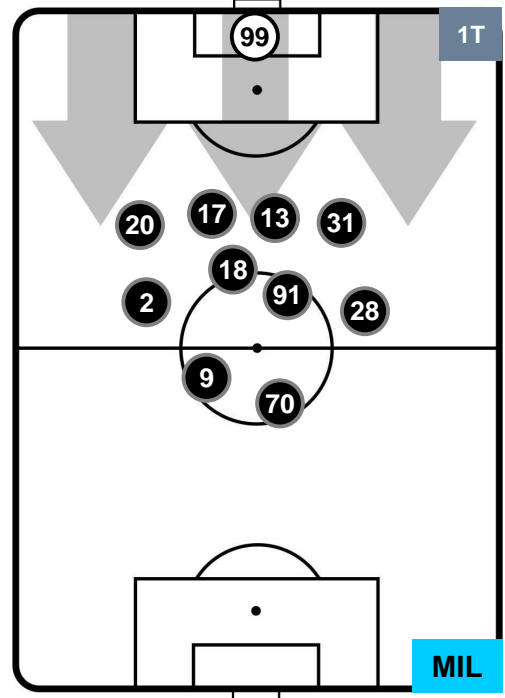

ATALANTA

ATA 2

1 MIL

MILAN

POSIZIONI MEDIE POSSESSO PALLA (proprio)

- Legenda:**
- 1^ Sostituzione
  - Giocatore Entrato
  - Giocatore Uscito
  - 2^ Sostituzione
  - Giocatore Entrato
  - Giocatore Uscito
  - 3^ Sostituzione
  - Giocatore Entrato
  - Giocatore Uscito

ATALANTA

ATA 2

1 MIL

MILAN

POSIZIONI MEDIE POSSESSO PALLA (avversario)

- Legenda:**
- 1^ Sostituzione
  - Giocatore Entrato
  - Giocatore Uscito
  - 2^ Sostituzione
  - Giocatore Entrato
  - Giocatore Uscito
  - 3^ Sostituzione
  - Giocatore Entrato
  - Giocatore Uscito