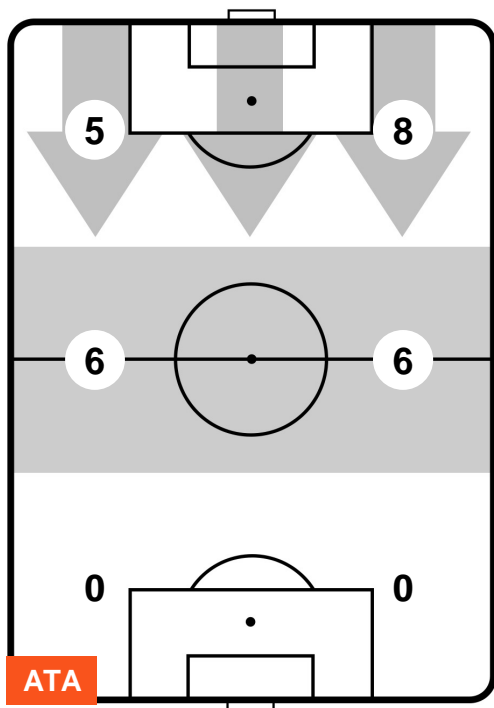

1 MIL

MILAN

ZONE DI TIRO

2	Gol	1
4	In porta	4
4	Fuori Porta	5

CROSS IN GIOCO

PALLE RECUPERATE

ATALANTA

ATA 2

## MVP (Most Valuable Player)

<b>ALEJANDRO GOMEZ</b>		<b>10</b>
ATALANTA	ATA	
Ruolo:	Centrocampista	
Altezza:	1,65m	
Peso:	68 Kg	
Data Nascita:	15/02/1988	
Nazionalità:	ARG	
Jog 38% - Run 50% - Sprint 12% Km 9.338		
3.555	4.639	1.144
Statistiche		
Gol	1	
Occasioni da gol	3	
Totale tiri	3	
Tiri in porta (Gol)	1(1)	
Azioni attacco	10	
Palle recuperate	1	
Falli subiti	2	
Minuti giocati	95'	