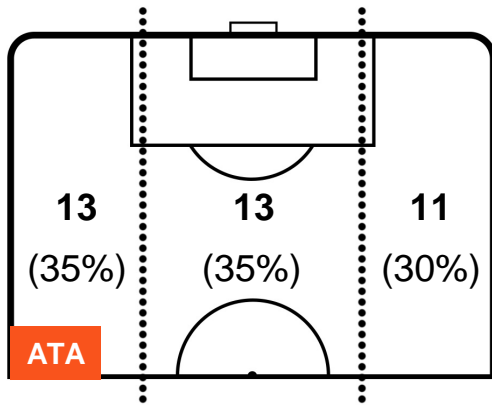

ATALANTA

ATA 2

1 MIL

MILAN

POSIZIONI MEDIE POSSESSO PALLA (avversario)

- Legenda:**
- 1^ Sostituzione
  - Giocatore Entrato
  - Giocatore Uscito
  - 2^ Sostituzione
  - Giocatore Entrato
  - Giocatore Uscito
  - 3^ Sostituzione
  - Giocatore Entrato
  - Giocatore Uscito

ATALANTA

ATA 2

1 MIL

MILAN

BARICENTRO

BILANCIAMENTO OFFENSIVO

ATALANTA

ATA 2

1 MIL

MILAN

ZONE DI TIRO

2	Gol	1
4	In porta	4
4	Fuori Porta	5

CROSS IN GIOCO

PALLE RECUPERATE

ATALANTA

ATA 2

## MVP (Most Valuable Player)

<b>ALEJANDRO GOMEZ</b>		<b>10</b>
ATALANTA	ATA	
Ruolo:	Centrocampista	
Altezza:	1,65m	
Peso:	68 Kg	
Data Nascita:	15/02/1988	
Nazionalità:	ARG	
Jog 38% - Run 50% - Sprint 12% Km 9.338		
3.555	4.639	1.144
Statistiche		
Gol	1	
Occasioni da gol	3	
Totale tiri	3	
Tiri in porta (Gol)	1(1)	
Azioni attacco	10	
Palle recuperate	1	
Falli subiti	2	
Minuti giocati	95'	