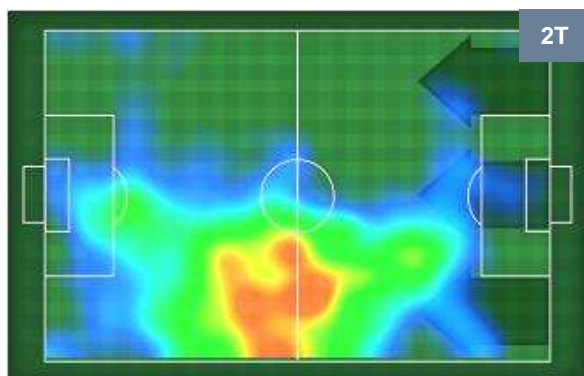

ATALANTA

ATA 2

1 MIL

MILAN

MVP (Most Valuable Player)

ALEJANDRO GOMEZ		10
ATALANTA	ATA	
Ruolo:	Centrocampista	
Altezza:	1,65m	
Peso:	68 Kg	
Data Nascita:	15/02/1988	
Nazionalità:	ARG	
Jog 38% - Run 50% - Sprint 12% Km 9.338		
3.555	4.639	1.144
Statistiche		
Gol	1	
Occasioni da gol	3	
Totale tiri	3	
Tiri in porta (Gol)	1(1)	
Azioni attacco	10	
Palle recuperate	1	
Falli subiti	2	
Minuti giocati	95'	

LUIZ ADRIANO		9
MILAN	MIL	
Ruolo:	Attaccante	
Altezza:	1,83m	
Peso:	71 Kg	
Data Nascita:	12/04/1987	
Nazionalità:	BRA	
Jog 34% - Run 60% - Sprint 6% Km 6.105		
2.067	3.652	0.386
Statistiche		
Gol	1	
Occasioni da gol	1	
Totale tiri	1	
Tiri in porta (Gol)	1(1)	
Azioni attacco	3	
Palle recuperate	2	
Falli subiti	1	
Minuti giocati	60'	

HeatMap

HeatMap