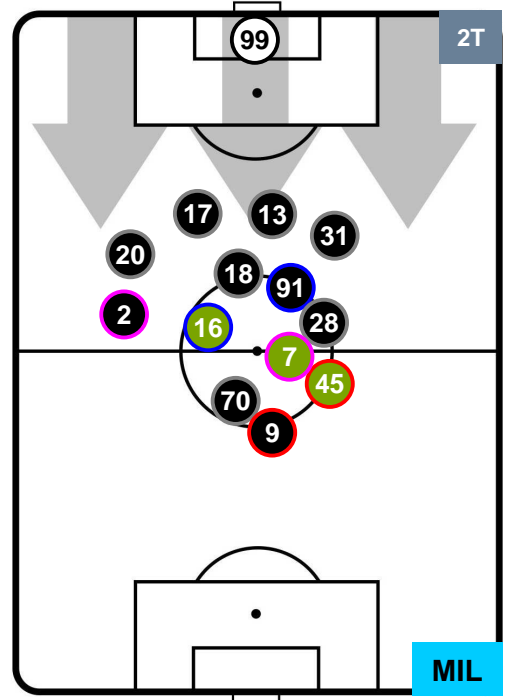

ATALANTA

ATA 2

1 MIL

MILAN

POSIZIONI MEDIE POSSESSO PALLA (proprio)

- Legenda:**
- 1^ Sostituzione
  - Giocatore Entrato
  - Giocatore Uscito
  - 2^ Sostituzione
  - Giocatore Entrato
  - Giocatore Uscito
  - 3^ Sostituzione
  - Giocatore Entrato
  - Giocatore Uscito

ATALANTA

ATA 2

1 MIL

MILAN

POSIZIONI MEDIE POSSESSO PALLA (avversario)

- Legenda:**
- 1^ Sostituzione
  - Giocatore Entrato
  - Giocatore Uscito
  - 2^ Sostituzione
  - Giocatore Entrato
  - Giocatore Uscito
  - 3^ Sostituzione
  - Giocatore Entrato
  - Giocatore Uscito