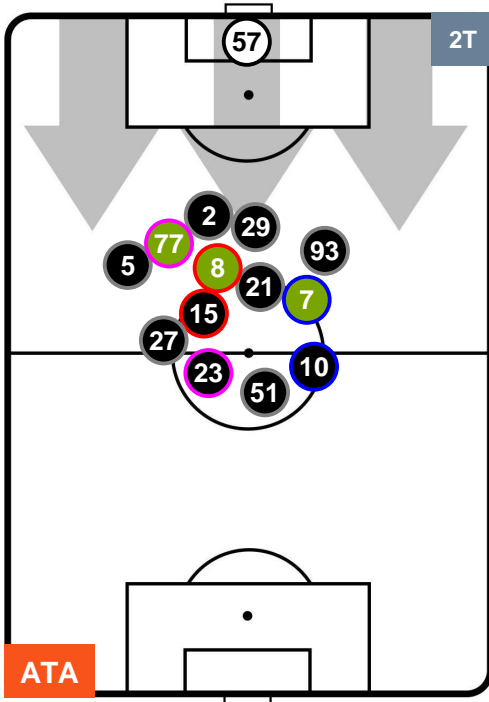

### HEATMAP

ATALANTA

ATA 2

1 MIL

MILAN

## POSIZIONI MEDIE

- Legenda:**
- 1^ Sostituzione
  - Giocatore Entrato
  - Giocatore Uscito
  - 2^ Sostituzione
  - Giocatore Entrato
  - Giocatore Uscito
  - 3^ Sostituzione
  - Giocatore Entrato
  - Giocatore Uscito