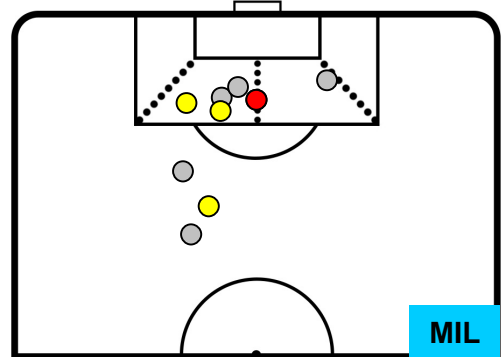

1 MIL

MILAN

ZONE DI TIRO

2	Gol	1
4	In porta	4
4	Fuori Porta	5

CROSS IN GIOCO

PALLE RECUPERATE

ATALANTA

ATA 2

## MVP (Most Valuable Player)

<b>ALEJANDRO GOMEZ</b>		<b>10</b>
ATALANTA	ATA	
Ruolo:	Centrocampista	
Altezza:	1,65m	
Peso:	68 Kg	
Data Nascita:	15/02/1988	
Nazionalità:	ARG	
Jog 38% - Run 50% - Sprint 12% Km 9.338		
3.555	4.639	1.144
Statistiche		
Gol	1	
Occasioni da gol	3	
Totale tiri	3	
Tiri in porta (Gol)	1(1)	
Azioni attacco	10	
Palle recuperate	1	
Falli subiti	2	
Minuti giocati	95'	