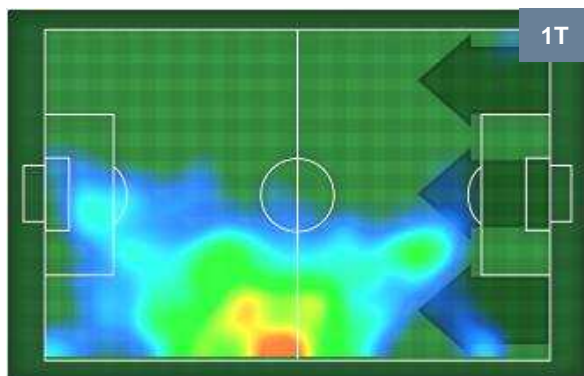

ATALANTA

ATA 2

1 MIL

MILAN

MVP (Most Valuable Player)

ALEJANDRO GOMEZ		10
ATALANTA	ATA	
Ruolo:	Centrocampista	
Altezza:	1,65m	
Peso:	68 Kg	
Data Nascita:	15/02/1988	
Nazionalità:	ARG	
Jog 38% - Run 50% - Sprint 12% Km 9.338		
3.555	4.639	1.144
Statistiche		
Gol	1	
Occasioni da gol	3	
Totale tiri	3	
Tiri in porta (Gol)	1(1)	
Azioni attacco	10	
Palle recuperate	1	
Falli subiti	2	
Minuti giocati	95'	

LUIZ ADRIANO		9
MILAN	MIL	
Ruolo:	Attaccante	
Altezza:	1,83m	
Peso:	71 Kg	
Data Nascita:	12/04/1987	
Nazionalità:	BRA	
Jog 34% - Run 60% - Sprint 6% Km 6.105		
2.067	3.652	0.386
Statistiche		
Gol	1	
Occasioni da gol	1	
Totale tiri	1	
Tiri in porta (Gol)	1(1)	
Azioni attacco	3	
Palle recuperate	2	
Falli subiti	1	
Minuti giocati	60'	

HeatMap