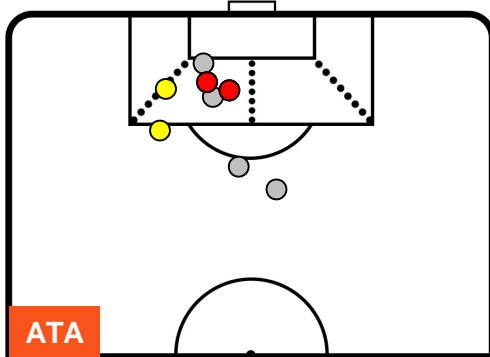

ATALANTA

ATA 2

1 MIL

MILAN

POSIZIONI MEDIE POSSESSO PALLA (avversario)

- Legenda:**
- 1^ Sostituzione
  - Giocatore Entrato
  - Giocatore Uscito
  - 2^ Sostituzione
  - Giocatore Entrato
  - Giocatore Uscito
  - 3^ Sostituzione
  - Giocatore Entrato
  - Giocatore Uscito

ATALANTA

ATA 2

1 MIL

MILAN

BARICENTRO

BILANCIAMENTO OFFENSIVO

ATALANTA

ATA 2

1 MIL

MILAN

ZONE DI TIRO

2	Gol	1
4	In porta	4
4	Fuori Porta	5

CROSS IN GIOCO

PALLE RECUPERATE

ATALANTA

ATA 2