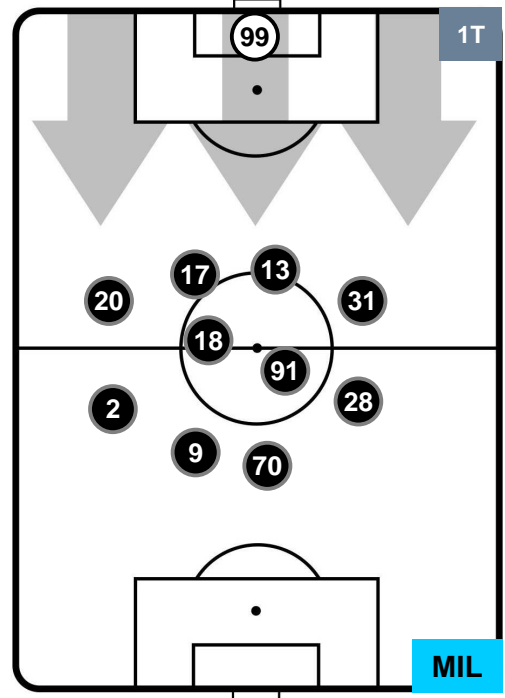

### HEATMAP

ATALANTA

ATA 2

1 MIL

MILAN

## POSIZIONI MEDIE

- Legenda:**
- 1^ Sostituzione
  - Giocatore Entrato
  - Giocatore Uscito
  - 2^ Sostituzione
  - Giocatore Entrato
  - Giocatore Uscito
  - 3^ Sostituzione
  - Giocatore Entrato
  - Giocatore Uscito

ATALANTA

ATA 2

1 MIL

MILAN

POSIZIONI MEDIE POSSESSO PALLA (proprio)

- Legenda:**
- 1^ Sostituzione
  - Giocatore Entrato
  - Giocatore Uscito
  - 2^ Sostituzione
  - Giocatore Entrato
  - Giocatore Uscito
  - 3^ Sostituzione
  - Giocatore Entrato
  - Giocatore Uscito

ATALANTA

ATA 2

1 MIL

MILAN

POSIZIONI MEDIE POSSESSO PALLA (avversario)

- Legenda:**
- 1^ Sostituzione
  - Giocatore Entrato
  - Giocatore Uscito
  - 2^ Sostituzione
  - Giocatore Entrato
  - Giocatore Uscito
  - 3^ Sostituzione
  - Giocatore Entrato
  - Giocatore Uscito