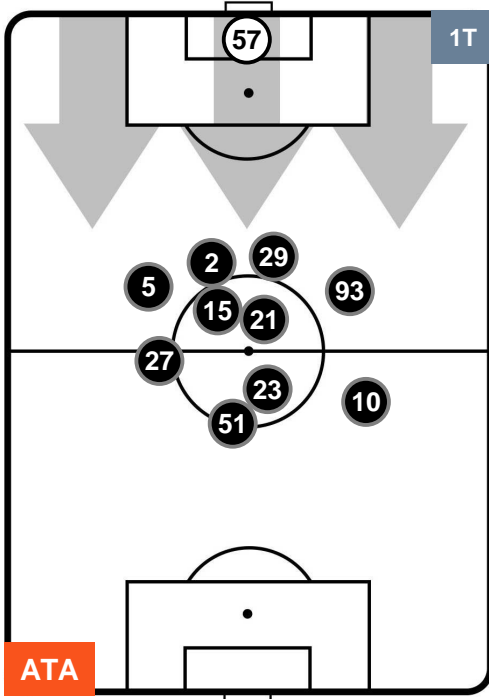

### HEATMAP

ATALANTA

ATA 2

1 MIL

MILAN

## POSIZIONI MEDIE

- Legenda:**
- 1^ Sostituzione
  - Giocatore Entrato
  - Giocatore Uscito
  - 2^ Sostituzione
  - Giocatore Entrato
  - Giocatore Uscito
  - 3^ Sostituzione
  - Giocatore Entrato
  - Giocatore Uscito