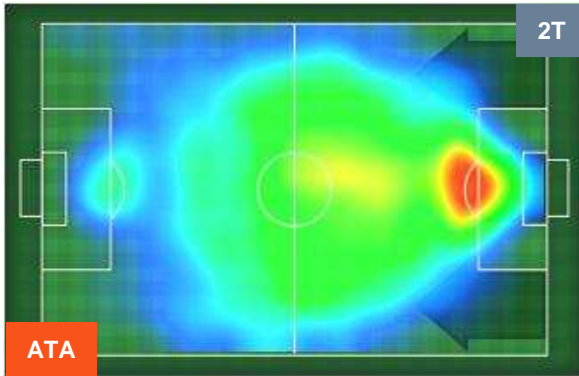

### Jog-Run-Sprint (km 102.934)

32.066	63.22	7.648
--------	-------	-------

ATALANTA

ATA 2

1 MIL

MILAN

### HEATMAP

ATALANTA

ATA 2

1 MIL

MILAN

## POSIZIONI MEDIE

- Legenda:**
- 1^ Sostituzione
  - Giocatore Entrato
  - Giocatore Uscito
  - 2^ Sostituzione
  - Giocatore Entrato
  - Giocatore Uscito
  - 3^ Sostituzione
  - Giocatore Entrato
  - Giocatore Uscito