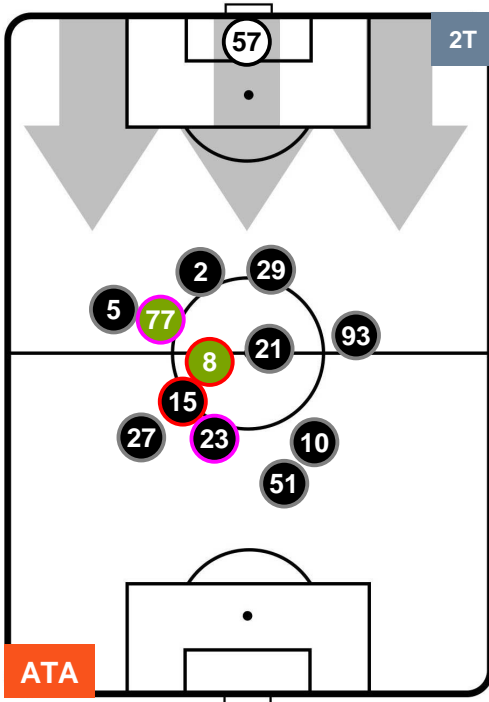

## POSIZIONI MEDIE

- Legenda:**
- 1^ Sostituzione
  - Giocatore Entrato
  - Giocatore Uscito
  - 2^ Sostituzione
  - Giocatore Entrato
  - Giocatore Uscito
  - 3^ Sostituzione
  - Giocatore Entrato
  - Giocatore Uscito

ATALANTA

ATA 2

1 MIL

MILAN

POSIZIONI MEDIE POSSESSO PALLA (proprio)

- Legenda:**
- 1^ Sostituzione
  - Giocatore Entrato
  - Giocatore Uscito
  - 2^ Sostituzione
  - Giocatore Entrato
  - Giocatore Uscito
  - 3^ Sostituzione
  - Giocatore Entrato
  - Giocatore Uscito

ATALANTA

ATA 2

1 MIL

MILAN

POSIZIONI MEDIE POSSESSO PALLA (avversario)

- Legenda:**
- 1^ Sostituzione
  - Giocatore Entrato
  - Giocatore Uscito
  - 2^ Sostituzione
  - Giocatore Entrato
  - Giocatore Uscito
  - 3^ Sostituzione
  - Giocatore Entrato
  - Giocatore Uscito