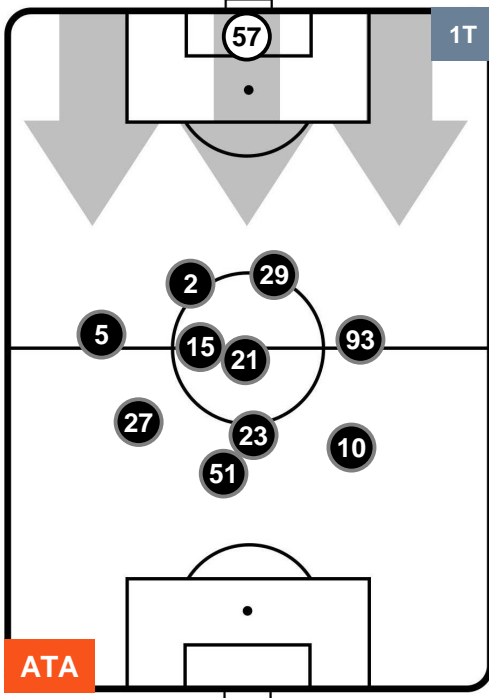

## POSIZIONI MEDIE

- Legenda:**
- 1^ Sostituzione
  - Giocatore Entrato
  - Giocatore Uscito
  - 2^ Sostituzione
  - Giocatore Entrato
  - Giocatore Uscito
  - 3^ Sostituzione
  - Giocatore Entrato
  - Giocatore Uscito

ATALANTA

ATA 2

1 MIL

MILAN

POSIZIONI MEDIE POSSESSO PALLA (proprio)

- Legenda:**
- 1^ Sostituzione
  - Giocatore Entrato
  - Giocatore Uscito
  - 2^ Sostituzione
  - Giocatore Entrato
  - Giocatore Uscito
  - 3^ Sostituzione
  - Giocatore Entrato
  - Giocatore Uscito

ATALANTA

ATA 2

1 MIL

MILAN

POSIZIONI MEDIE POSSESSO PALLA (avversario)

- Legenda:**
- 1^ Sostituzione
  - Giocatore Entrato
  - Giocatore Uscito
  - 2^ Sostituzione
  - Giocatore Entrato
  - Giocatore Uscito
  - 3^ Sostituzione
  - Giocatore Entrato
  - Giocatore Uscito