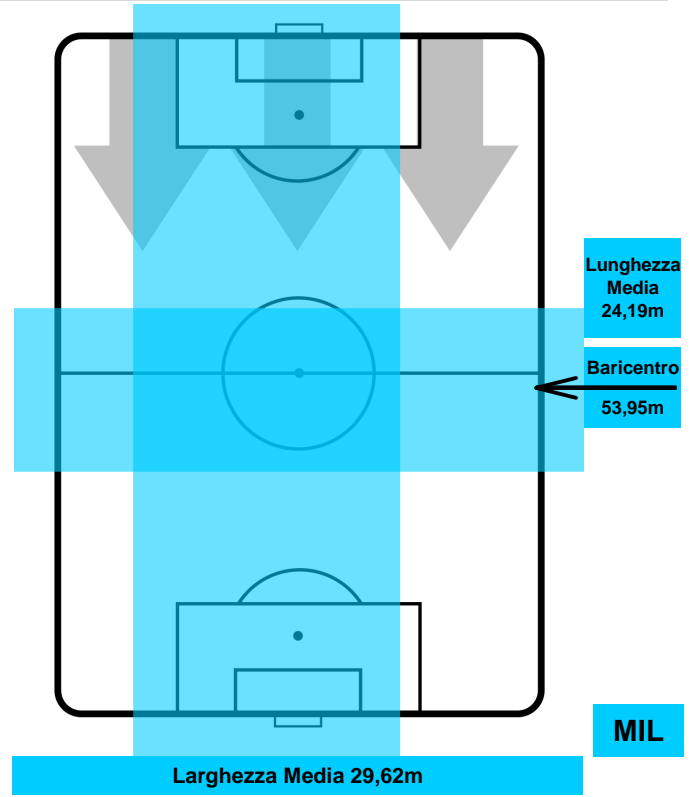

ATALANTA

ATA 2

1 MIL

MILAN

POSIZIONI MEDIE POSSESSO PALLA (avversario)

- Legenda:**
- 1^ Sostituzione
  - Giocatore Entrato
  - Giocatore Uscito
  - 2^ Sostituzione
  - Giocatore Entrato
  - Giocatore Uscito
  - 3^ Sostituzione
  - Giocatore Entrato
  - Giocatore Uscito

ATALANTA

ATA 2

1 MIL

MILAN

BARICENTRO

BILANCIAMENTO OFFENSIVO

ATALANTA

ATA 2

1 MIL

MILAN

ZONE DI TIRO

2	Gol	1
4	In porta	4
4	Fuori Porta	5

CROSS IN GIOCO

PALLE RECUPERATE

ATALANTA

ATA 2

## MVP (Most Valuable Player)

<b>ALEJANDRO GOMEZ</b>		<b>10</b>
ATALANTA	ATA	
Ruolo:	Centrocampista	
Altezza:	1,65m	
Peso:	68 Kg	
Data Nascita:	15/02/1988	
Nazionalità:	ARG	
Jog 38% - Run 50% - Sprint 12% Km 9.338		
3.555	4.639	1.144
Statistiche		
Gol	1	
Occasioni da gol	3	
Totale tiri	3	
Tiri in porta (Gol)	1(1)	
Azioni attacco	10	
Palle recuperate	1	
Falli subiti	2	
Minuti giocati	95'	