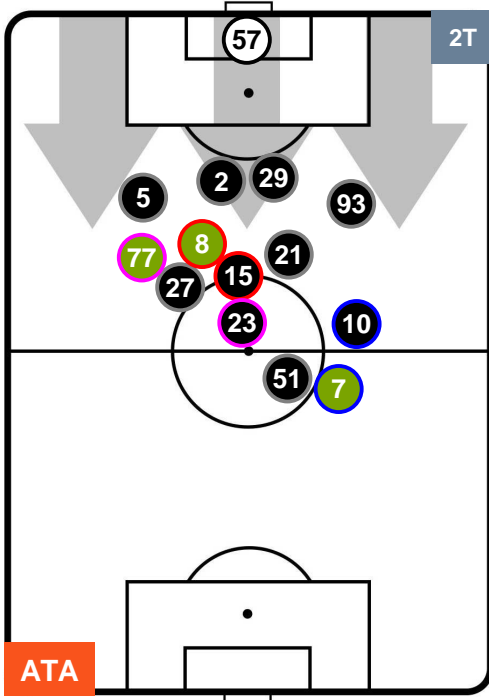

ATALANTA

ATA 2

1 MIL

MILAN

POSIZIONI MEDIE POSSESSO PALLA (proprio)

- Legenda:**
- 1^ Sostituzione
  - Giocatore Entrato
  - Giocatore Uscito
  - 2^ Sostituzione
  - Giocatore Entrato
  - Giocatore Uscito
  - 3^ Sostituzione
  - Giocatore Entrato
  - Giocatore Uscito

ATALANTA

ATA 2

1 MIL

MILAN

POSIZIONI MEDIE POSSESSO PALLA (avversario)

- Legenda:**
- 1^ Sostituzione
  - Giocatore Entrato
  - Giocatore Uscito
  - 2^ Sostituzione
  - Giocatore Entrato
  - Giocatore Uscito
  - 3^ Sostituzione
  - Giocatore Entrato
  - Giocatore Uscito