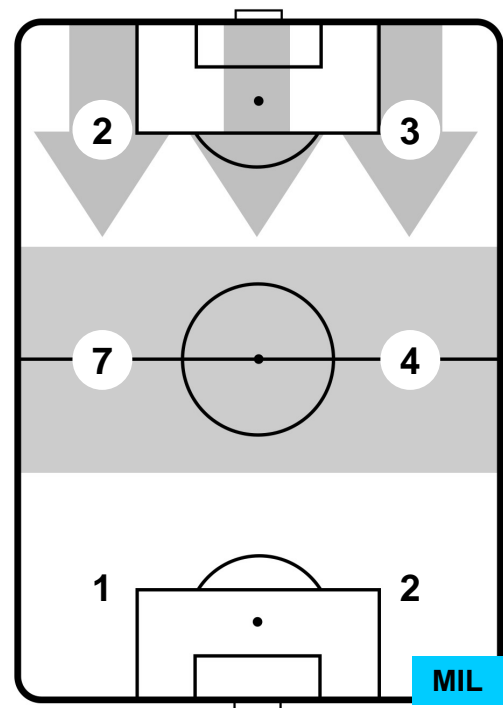

1 MIL

MILAN

ZONE DI TIRO

2	Gol	1
4	In porta	4
4	Fuori Porta	5

CROSS IN GIOCO

PALLE RECUPERATE

ATALANTA

ATA 2

## MVP (Most Valuable Player)

<b>ALEJANDRO GOMEZ</b>		<b>10</b>
ATALANTA	ATA	
Ruolo:	Centrocampista	
Altezza:	1,65m	
Peso:	68 Kg	
Data Nascita:	15/02/1988	
Nazionalità:	ARG	
Jog 38% - Run 50% - Sprint 12% Km 9.338		
3.555	4.639	1.144
Statistiche		
Gol	1	
Occasioni da gol	3	
Totale tiri	3	
Tiri in porta (Gol)	1(1)	
Azioni attacco	10	
Palle recuperate	1	
Falli subiti	2	
Minuti giocati	95'	