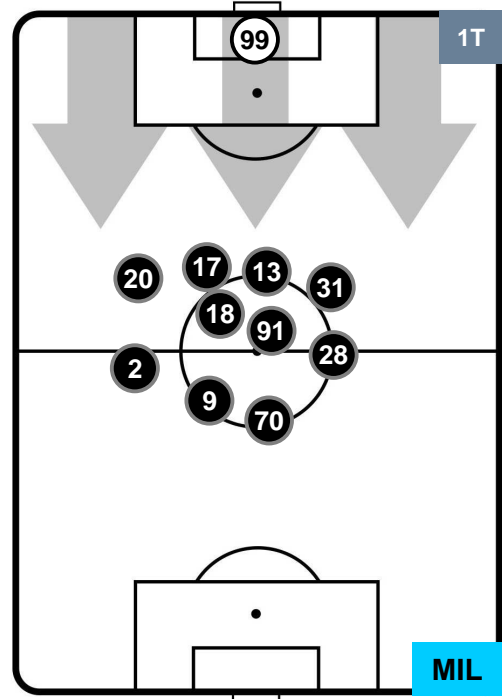

### HEATMAP

ATALANTA

ATA 2

1 MIL

MILAN

## POSIZIONI MEDIE

- Legenda:**
- 1^ Sostituzione
  - Giocatore Entrato
  - Giocatore Uscito
  - 2^ Sostituzione
  - Giocatore Entrato
  - Giocatore Uscito
  - 3^ Sostituzione
  - Giocatore Entrato
  - Giocatore Uscito