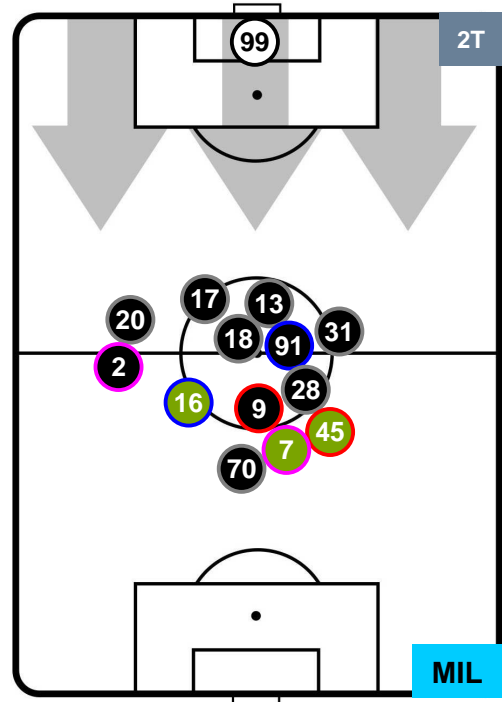

### HEATMAP

ATALANTA

ATA 2

1 MIL

MILAN

## POSIZIONI MEDIE

- Legenda:**
- 1^ Sostituzione
  - Giocatore Entrato
  - Giocatore Uscito
  - 2^ Sostituzione
  - Giocatore Entrato
  - Giocatore Uscito
  - 3^ Sostituzione
  - Giocatore Entrato
  - Giocatore Uscito