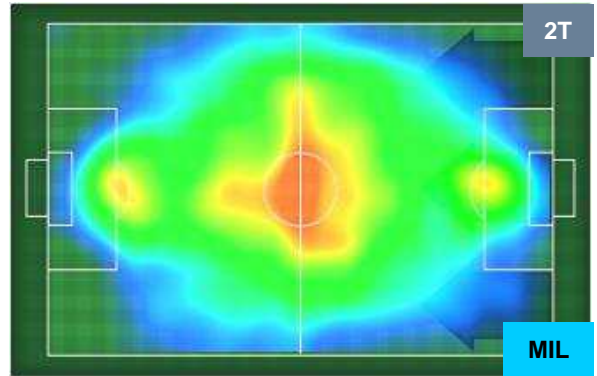

### Jog-Run-Sprint (km 102.934)

32.066	63.22	7.648
--------	-------	-------

ATALANTA

ATA 2

1 MIL

MILAN

### HEATMAP

ATALANTA

ATA 2

1 MIL

MILAN

## POSIZIONI MEDIE

- Legenda:**
- 1^ Sostituzione
  - Giocatore Entrato
  - Giocatore Uscito
  - 2^ Sostituzione
  - Giocatore Entrato
  - Giocatore Uscito
  - 3^ Sostituzione
  - Giocatore Entrato
  - Giocatore Uscito