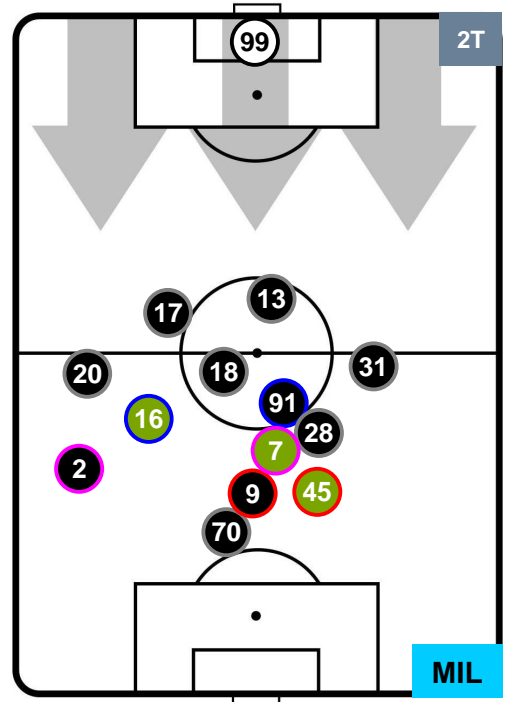

### HEATMAP

ATALANTA

ATA 2

1 MIL

MILAN

## POSIZIONI MEDIE

- Legenda:**
- 1^ Sostituzione
  - Giocatore Entrato
  - Giocatore Uscito
  - 2^ Sostituzione
  - Giocatore Entrato
  - Giocatore Uscito
  - 3^ Sostituzione
  - Giocatore Entrato
  - Giocatore Uscito

ATALANTA

ATA 2

1 MIL

MILAN

POSIZIONI MEDIE POSSESSO PALLA (proprio)

- Legenda:**
- 1^ Sostituzione
  - Giocatore Entrato
  - Giocatore Uscito
  - 2^ Sostituzione
  - Giocatore Entrato
  - Giocatore Uscito
  - 3^ Sostituzione
  - Giocatore Entrato
  - Giocatore Uscito

ATALANTA

ATA 2

1 MIL

MILAN

POSIZIONI MEDIE POSSESSO PALLA (avversario)

- Legenda:**
- 1^ Sostituzione
  - Giocatore Entrato
  - Giocatore Uscito
  - 2^ Sostituzione
  - Giocatore Entrato
  - Giocatore Uscito
  - 3^ Sostituzione
  - Giocatore Entrato
  - Giocatore Uscito