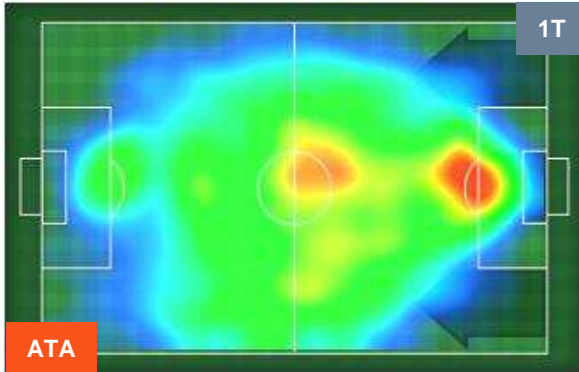

### Jog-Run-Sprint (km 102.934)

32.066	63.22	7.648
--------	-------	-------

ATALANTA

ATA 2

1 MIL

MILAN

### HEATMAP

ATALANTA

ATA 2

1 MIL

MILAN

## POSIZIONI MEDIE

- Legenda:**
- 1^ Sostituzione
  - Giocatore Entrato
  - Giocatore Uscito
  - 2^ Sostituzione
  - Giocatore Entrato
  - Giocatore Uscito
  - 3^ Sostituzione
  - Giocatore Entrato
  - Giocatore Uscito