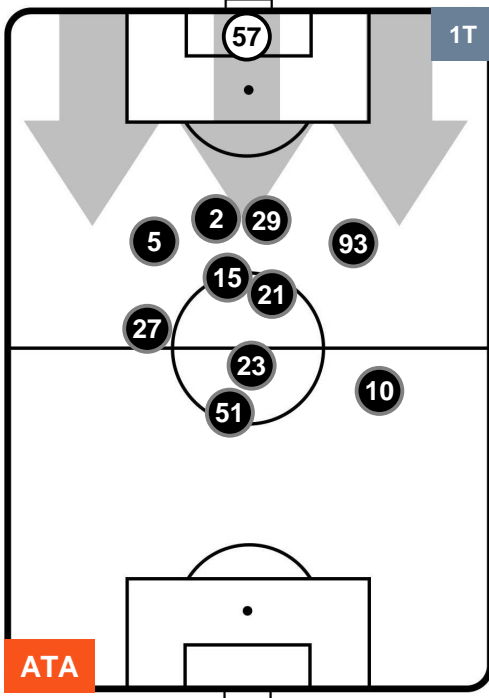

ATALANTA

ATA 2

1 MIL

MILAN

POSIZIONI MEDIE POSSESSO PALLA (proprio)

- Legenda:**
- 1^ Sostituzione
  - Giocatore Entrato
  - Giocatore Uscito
  - 2^ Sostituzione
  - Giocatore Entrato
  - Giocatore Uscito
  - 3^ Sostituzione
  - Giocatore Entrato
  - Giocatore Uscito

ATALANTA

ATA 2

1 MIL

MILAN

POSIZIONI MEDIE POSSESSO PALLA (avversario)

- Legenda:**
- 1^ Sostituzione
  - Giocatore Entrato
  - Giocatore Uscito
  - 2^ Sostituzione
  - Giocatore Entrato
  - Giocatore Uscito
  - 3^ Sostituzione
  - Giocatore Entrato
  - Giocatore Uscito