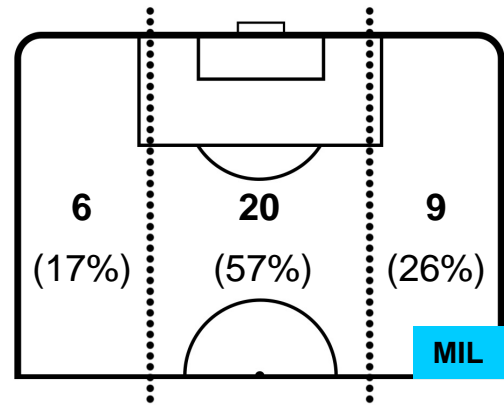

ATALANTA

ATA 2

1 MIL

MILAN

POSIZIONI MEDIE POSSESSO PALLA (avversario)

- Legenda:**
- 1^ Sostituzione
  - Giocatore Entrato
  - Giocatore Uscito
  - 2^ Sostituzione
  - Giocatore Entrato
  - Giocatore Uscito
  - 3^ Sostituzione
  - Giocatore Entrato
  - Giocatore Uscito

ATALANTA

ATA 2

1 MIL

MILAN

BARICENTRO

BILANCIAMENTO OFFENSIVO

ATALANTA

ATA 2

1 MIL

MILAN

ZONE DI TIRO

2	Gol	1
4	In porta	4
4	Fuori Porta	5

CROSS IN GIOCO

PALLE RECUPERATE

ATALANTA

ATA 2

## MVP (Most Valuable Player)

<b>ALEJANDRO GOMEZ</b>		<b>10</b>
ATALANTA	ATA	
Ruolo:	Centrocampista	
Altezza:	1,65m	
Peso:	68 Kg	
Data Nascita:	15/02/1988	
Nazionalità:	ARG	
Jog 38% - Run 50% - Sprint 12% Km 9.338		
3.555	4.639	1.144
Statistiche		
Gol	1	
Occasioni da gol	3	
Totale tiri	3	
Tiri in porta (Gol)	1(1)	
Azioni attacco	10	
Palle recuperate	1	
Falli subiti	2	
Minuti giocati	95'	