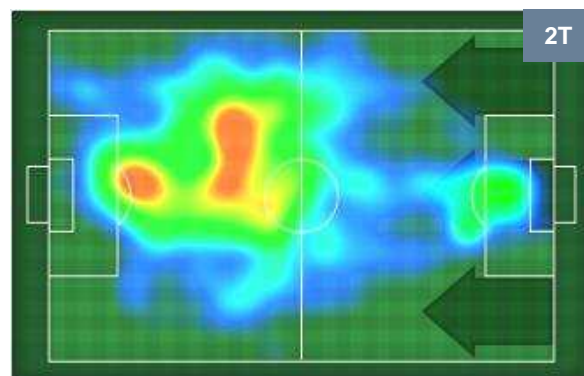

ATALANTA

ATA 2

1 MIL

MILAN

MVP (Most Valuable Player)

ALEJANDRO GOMEZ		10
ATALANTA	ATA	
Ruolo:	Centrocampista	
Altezza:	1,65m	
Peso:	68 Kg	
Data Nascita:	15/02/1988	
Nazionalità:	ARG	
Jog 38% - Run 50% - Sprint 12% Km 9.338		
3.555	4.639	1.144
Statistiche		
Gol	1	
Occasioni da gol	3	
Totale tiri	3	
Tiri in porta (Gol)	1(1)	
Azioni attacco	10	
Palle recuperate	1	
Falli subiti	2	
Minuti giocati	95'	

LUIZ ADRIANO		9
MILAN	MIL	
Ruolo:	Attaccante	
Altezza:	1,83m	
Peso:	71 Kg	
Data Nascita:	12/04/1987	
Nazionalità:	BRA	
Jog 34% - Run 60% - Sprint 6% Km 6.105		
2.067	3.652	0.386
Statistiche		
Gol	1	
Occasioni da gol	1	
Totale tiri	1	
Tiri in porta (Gol)	1(1)	
Azioni attacco	3	
Palle recuperate	2	
Falli subiti	1	
Minuti giocati	60'	

HeatMap

HeatMap