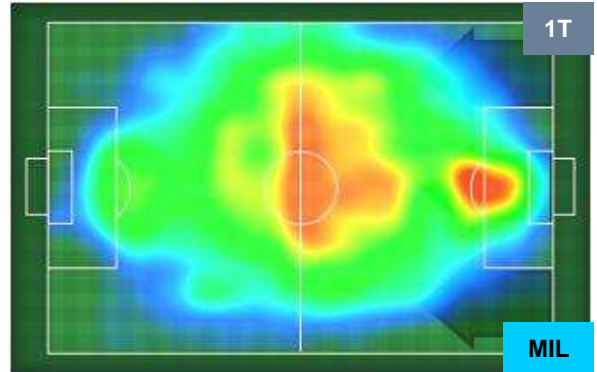

### Jog-Run-Sprint (km 102.934)

32.066	63.22	7.648
--------	-------	-------

ATALANTA

ATA 2

1 MIL

MILAN

### HEATMAP

ATALANTA

ATA 2

1 MIL

MILAN

## POSIZIONI MEDIE

- Legenda:**
- 1^ Sostituzione
  - Giocatore Entrato
  - Giocatore Uscito
  - 2^ Sostituzione
  - Giocatore Entrato
  - Giocatore Uscito
  - 3^ Sostituzione
  - Giocatore Entrato
  - Giocatore Uscito