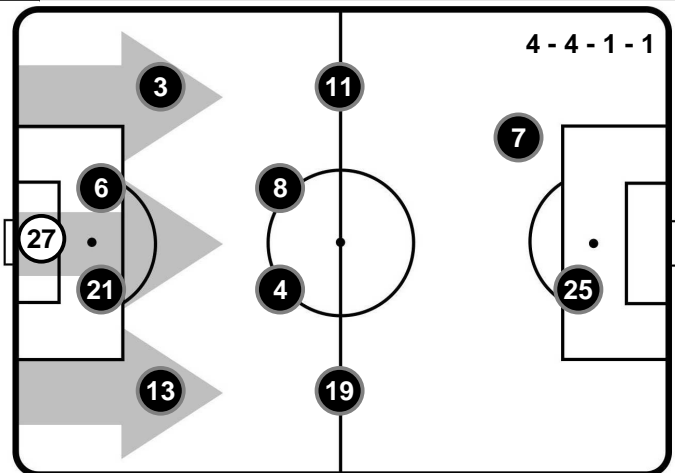

CAR **1**

3 **SAS**

FORMAZIONI

CARPI

- 27 VID BELEC (P)
- 13 FABRIZIO POLI
- 21 SIMONE ROMAGNOLI
- 6 RICCARDO GAGLIOLO
- 3 GAETANO LETIZIA
- 19 LORENZO PASCIUTI
- 4 ISAAC COFIE
- 8 RAFFAELE BIANCO
- 11 ANTONIO DI GAUDIO
- 7 FILIPPO PORCARI
- 25 MATTEO MANCOSU