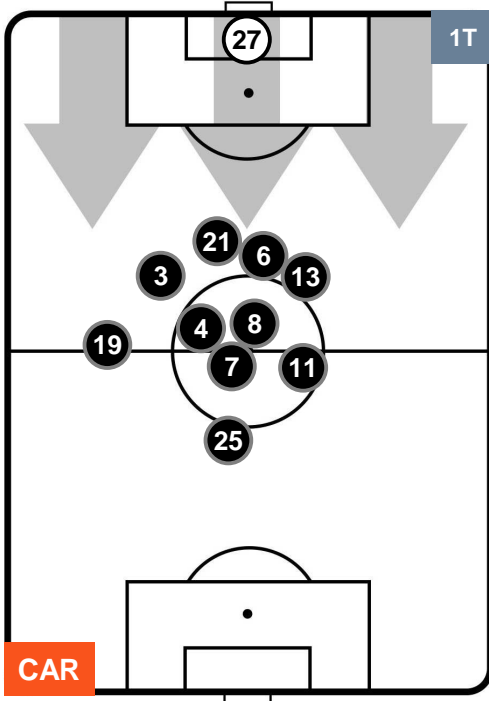

SASSUOLO

POSIZIONI MEDIE

- Legenda:**
- 1^ Sostituzione
 - Giocatore Entrato
 - Giocatore Uscito
 - 2^ Sostituzione
 - Giocatore Entrato
 - Giocatore Uscito
 - 3^ Sostituzione
 - Giocatore Entrato
 - Giocatore Uscito

CAR 1

3 SAS

POSIZIONI MEDIE POSSESSO PALLA (proprio)

- Legenda:**
- 1^ Sostituzione
 - Giocatore Entrato
 - Giocatore Uscito
 - 2^ Sostituzione
 - Giocatore Entrato
 - Giocatore Uscito
 - 3^ Sostituzione
 - Giocatore Entrato
 - Giocatore Uscito