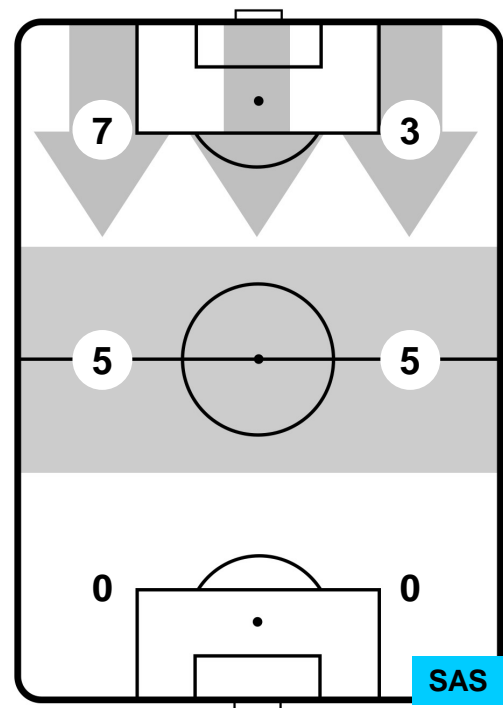

3 SAS

SASSUOLO

ZONE DI TIRO

1	Gol	3
1	In porta	6
8	Fuori Porta	1

CROSS IN GIOCO

PALLE RECUPERATE

CARPI **CAR** **1**

3 **SAS** **SASSUOLO**

MVP (Most Valuable Player)

GAETANO LETIZIA		3
CARPI		CAR
Ruolo:	Difensore	
Altezza:	1,73m	
Peso:	63 Kg	
Data Nascita:	29/06/1990	
Nazionalità:	ITA	
Jog 27% - Run 64% - Sprint 9%		Km 10.471
2.787	6.672	1.012
Statistiche		
Occasioni da gol	1	
Totale tiri	2	
Azioni attacco	1	
Cross	4	
Palle recuperate	8	
Falli subiti	2	
Minuti giocati	96'	