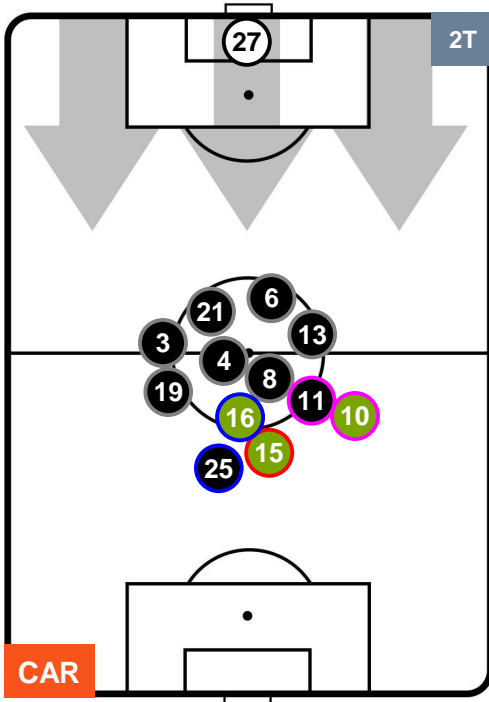

Jog-Run-Sprint (km 113.418)	
25.071	78.332 10.015

CARPI 

CAR 1

3 SAS

SASSUOLO

HEATMAP

CAR 1

3 SAS

SASSUOLO

POSIZIONI MEDIE

- Legenda:**
- 1^ Sostituzione
 - Giocatore Entrato
 - Giocatore Uscito
 - 2^ Sostituzione
 - Giocatore Entrato
 - Giocatore Uscito
 - 3^ Sostituzione
 - Giocatore Entrato
 - Giocatore Uscito