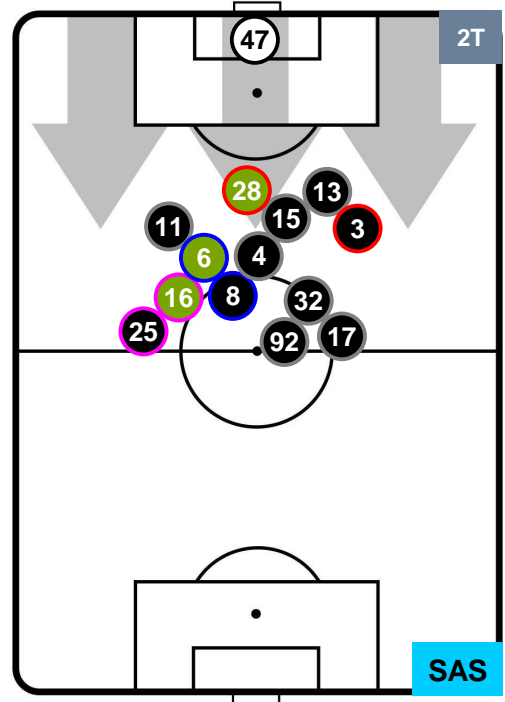

SASSUOLO

POSIZIONI MEDIE

- Legenda:**
- 1^ Sostituzione
 - Giocatore Entrato
 - Giocatore Uscito
 - 2^ Sostituzione
 - Giocatore Entrato
 - Giocatore Uscito
 - 3^ Sostituzione
 - Giocatore Entrato
 - Giocatore Uscito

CAR 1

3 SAS

POSIZIONI MEDIE POSSESSO PALLA (proprio)

- Legenda:**
- 1^ Sostituzione
 - Giocatore Entrato
 - Giocatore Uscito
 - 2^ Sostituzione
 - Giocatore Entrato
 - Giocatore Uscito
 - 3^ Sostituzione
 - Giocatore Entrato
 - Giocatore Uscito

CAR 1

3 SAS

POSIZIONI MEDIE POSSESSO PALLA (avversario)

- Legenda:**
- 1^ Sostituzione
 - Giocatore Entrato
 - Giocatore Uscito
 - 2^ Sostituzione
 - Giocatore Entrato
 - Giocatore Uscito
 - 3^ Sostituzione
 - Giocatore Entrato
 - Giocatore Uscito