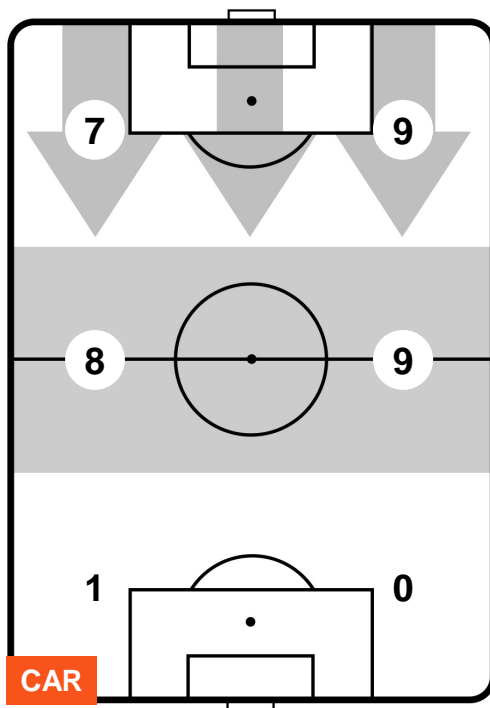

3 SAS

SASSUOLO

ZONE DI TIRO

1	Gol	3
1	In porta	6
8	Fuori Porta	1

CROSS IN GIOCO

PALLE RECUPERATE

CARPI **CAR** **1**

3 **SAS** **SASSUOLO**

MVP (Most Valuable Player)

GAETANO LETIZIA		3
CARPI		CAR
Ruolo:	Difensore	
Altezza:	1,73m	
Peso:	63 Kg	
Data Nascita:	29/06/1990	
Nazionalità:	ITA	
Jog 27% - Run 64% - Sprint 9%		Km 10.471
2.787	6.672	1.012
Statistiche		
Occasioni da gol	1	
Totale tiri	2	
Azioni attacco	1	
Cross	4	
Palle recuperate	8	
Falli subiti	2	
Minuti giocati	96'	