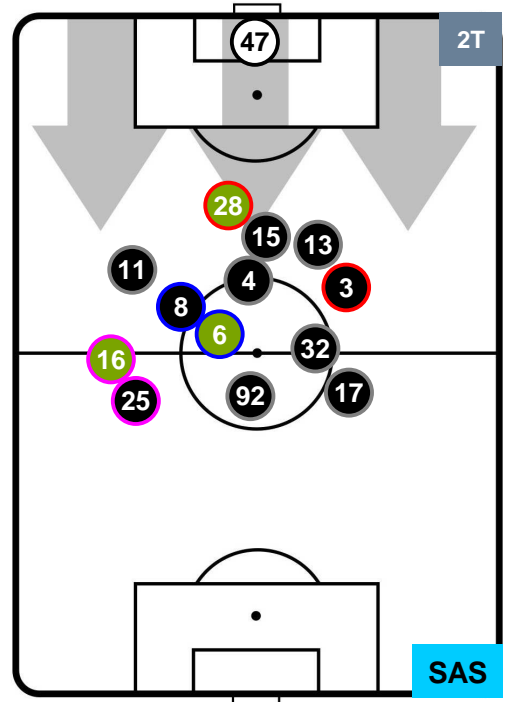

SASSUOLO

POSIZIONI MEDIE

- Legenda:**
- 1^ Sostituzione
 - Giocatore Entrato
 - Giocatore Uscito
 - 2^ Sostituzione
 - Giocatore Entrato
 - Giocatore Uscito
 - 3^ Sostituzione
 - Giocatore Entrato
 - Giocatore Uscito

CAR 1

3 SAS

POSIZIONI MEDIE POSSESSO PALLA (proprio)

- Legenda:**
- 1^ Sostituzione
 - Giocatore Entrato
 - Giocatore Uscito
 - 2^ Sostituzione
 - Giocatore Entrato
 - Giocatore Uscito
 - 3^ Sostituzione
 - Giocatore Entrato
 - Giocatore Uscito