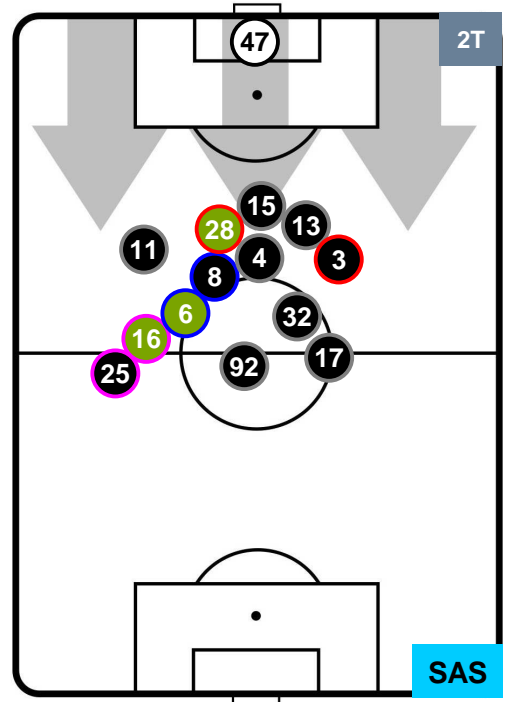

Jog-Run-Sprint (km 113.418)	
25.071	78.332 10.015

CARPI 

CAR 1

3 SAS

SASSUOLO

HEATMAP

CAR 1

3 SAS

SASSUOLO

POSIZIONI MEDIE

- Legenda:**
- 1^ Sostituzione
 - Giocatore Entrato
 - Giocatore Uscito
 - 2^ Sostituzione
 - Giocatore Entrato
 - Giocatore Uscito
 - 3^ Sostituzione
 - Giocatore Entrato
 - Giocatore Uscito