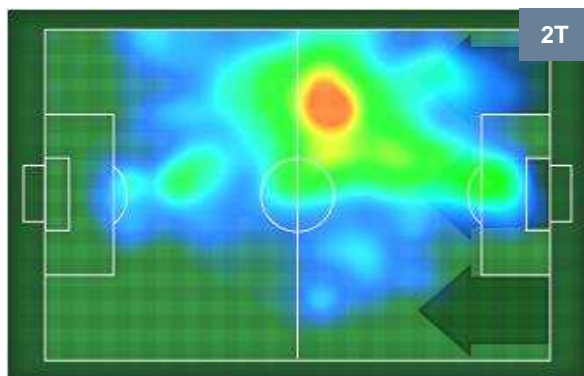

CARPI **CAR** **1**

3 **SAS** **SASSUOLO**

MVP (Most Valuable Player)

GAETANO LETIZIA		3
CARPI		CAR
Ruolo:	Difensore	
Altezza:	1,73m	
Peso:	63 Kg	
Data Nascita:	29/06/1990	
Nazionalità:	ITA	
Jog 27% - Run 64% - Sprint 9%		Km 10.471
2.787	6.672	1.012
Statistiche		
Occasioni da gol	1	
Totale tiri	2	
Azioni attacco	1	
Cross	4	
Palle recuperate	8	
Falli subiti	2	
Minuti giocati	96'	

NICOLA SANSONE		17
SASSUOLO		SAS
Ruolo:	Attaccante	
Altezza:	1,72m	
Peso:	63 Kg	
Data Nascita:	10/09/1991	
Nazionalità:	ITA	
Jog 21% - Run 70% - Sprint 9%		Km 11.137
2.299	7.789	1.049
Statistiche		
Gol	1	
Occasioni da gol	1	
Totale tiri	1	
Tiri in porta (Gol)	1(1)	
Assist	2	
Azioni attacco	2	
Palle recuperate	1	
Falli subiti	2	
Minuti giocati	96'	

HeatMap