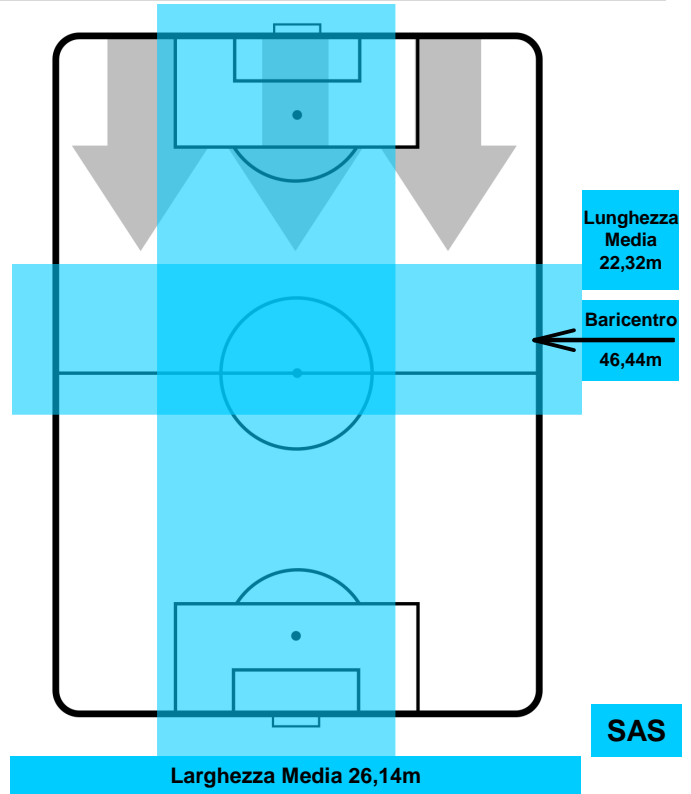

CARPI

CAR 1

3 SAS

SASSUOLO

BARICENTRO