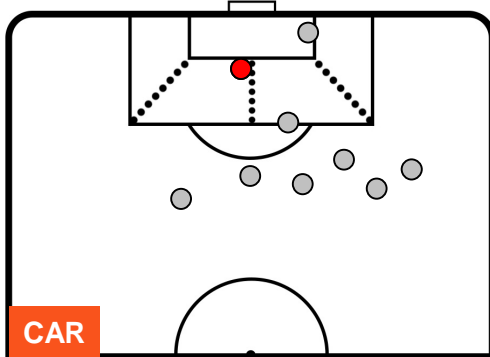

3 SAS

SASSUOLO

ZONE DI TIRO

1	Gol	3
1	In porta	6
8	Fuori Porta	1

CROSS IN GIOCO

PALLE RECUPERATE

CARPI **CAR** **1**

3 **SAS** **SASSUOLO**

MVP (Most Valuable Player)

GAETANO LETIZIA		3
CARPI		CAR
Ruolo:	Difensore	
Altezza:	1,73m	
Peso:	63 Kg	
Data Nascita:	29/06/1990	
Nazionalità:	ITA	
Jog 27% - Run 64% - Sprint 9%		Km 10.471
2.787	6.672	1.012
Statistiche		
Occasioni da gol	1	
Totale tiri	2	
Azioni attacco	1	
Cross	4	
Palle recuperate	8	
Falli subiti	2	
Minuti giocati	96'	