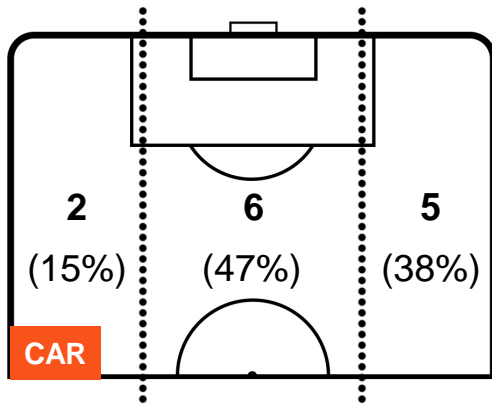

BILANCIAMENTO OFFENSIVO