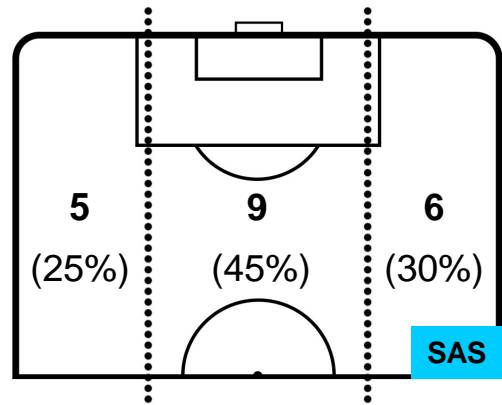

BILANCIAMENTO OFFENSIVO