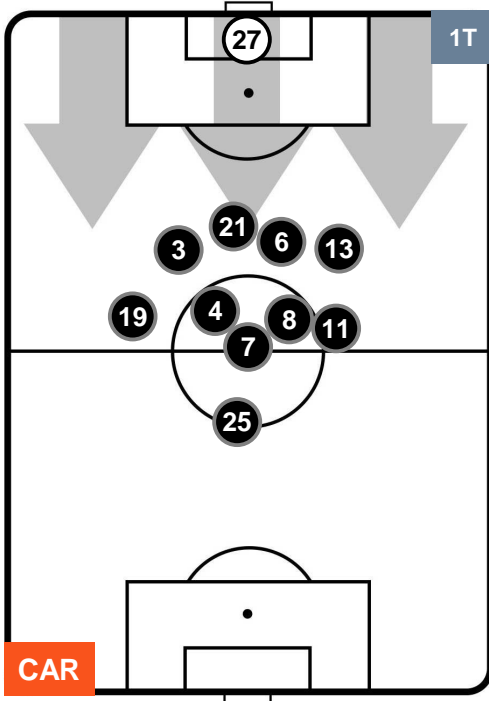

SASSUOLO

POSIZIONI MEDIE

- Legenda:**
- 1^ Sostituzione
 - Giocatore Entrato
 - Giocatore Uscito
 - 2^ Sostituzione
 - Giocatore Entrato
 - Giocatore Uscito
 - 3^ Sostituzione
 - Giocatore Entrato
 - Giocatore Uscito

CAR 1

3 SAS

POSIZIONI MEDIE POSSESSO PALLA (proprio)

- Legenda:**
- 1^ Sostituzione
 - Giocatore Entrato
 - Giocatore Uscito
 - 2^ Sostituzione
 - Giocatore Entrato
 - Giocatore Uscito
 - 3^ Sostituzione
 - Giocatore Entrato
 - Giocatore Uscito

CAR 1

3 SAS

POSIZIONI MEDIE POSSESSO PALLA (avversario)

- Legenda:**
- 1^ Sostituzione
 - Giocatore Entrato
 - Giocatore Uscito
 - 2^ Sostituzione
 - Giocatore Entrato
 - Giocatore Uscito
 - 3^ Sostituzione
 - Giocatore Entrato
 - Giocatore Uscito