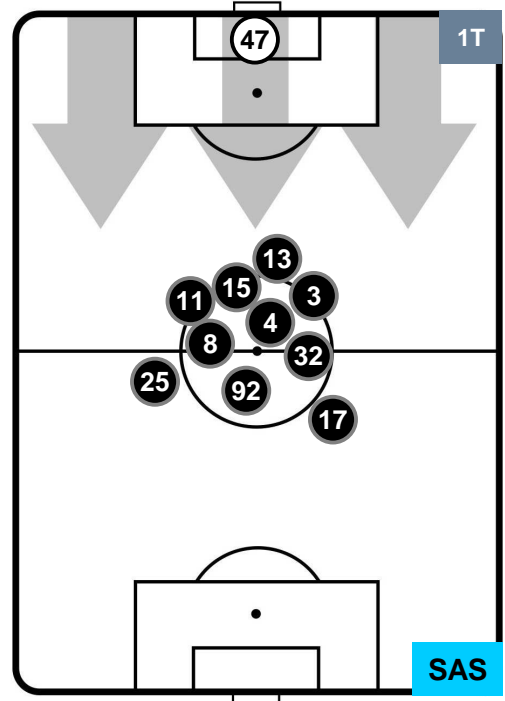

SASSUOLO

POSIZIONI MEDIE

- Legenda:**
- 1^ Sostituzione
 - Giocatore Entrato
 - Giocatore Uscito
 - 2^ Sostituzione
 - Giocatore Entrato
 - Giocatore Uscito
 - 3^ Sostituzione
 - Giocatore Entrato
 - Giocatore Uscito

CAR 1

3 SAS

POSIZIONI MEDIE POSSESSO PALLA (proprio)

- Legenda:**
- 1^ Sostituzione
 - Giocatore Entrato
 - Giocatore Uscito
 - 2^ Sostituzione
 - Giocatore Entrato
 - Giocatore Uscito
 - 3^ Sostituzione
 - Giocatore Entrato
 - Giocatore Uscito

CAR 1

3 SAS

POSIZIONI MEDIE POSSESSO PALLA (avversario)

- Legenda:**
- 1^ Sostituzione
 - Giocatore Entrato
 - Giocatore Uscito
 - 2^ Sostituzione
 - Giocatore Entrato
 - Giocatore Uscito
 - 3^ Sostituzione
 - Giocatore Entrato
 - Giocatore Uscito