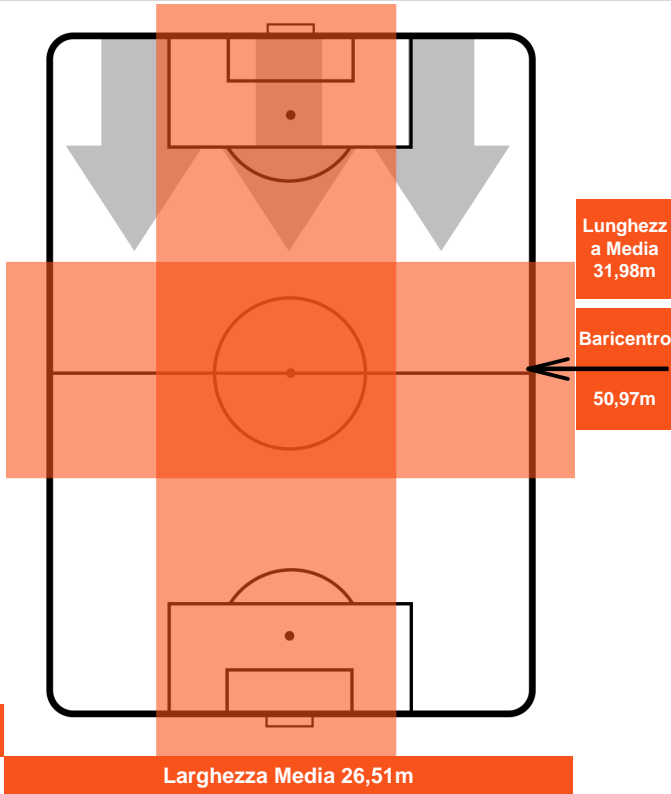

CARPI

CAR 1

3 SAS

SASSUOLO

BARICENTRO