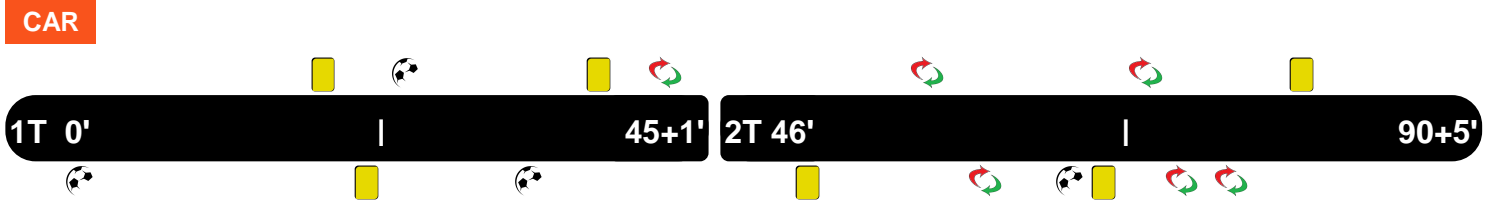

CARPI **CAR 1** **3** **SAS** **SASSUOLO**

CRONOLOGIA

CARPI		SASSUOLO	
1		3	
R. GAGLIOLO	21'		4' N. SANSONE
R. GAGLIOLO	25'		24' F. MAGNANELLI
R. BIANCO	40'		35' G. DEFREL
K. LASAGNA | F. PORCARI	Int		55' S. VRSALJKO
S. VERDI | A. DI GAUDIO	63'		67' P. CANNAVARO | A. LONGHI
J. DE GUZMAN | M. MANCOSU	78'		73' F. ACERBI
S. VERDI	89'		75' N. SANSONE
			80' M. POLITANO | D. BERARDI
			84' L. PELLEGRINI | D. BIONDINI

Legenda:

- Gol
- Rigore
- Ammonizione
- Espulsione
- Autogol
- Rigore sbagliato
- Doppia Ammonizione
- Sostituzione