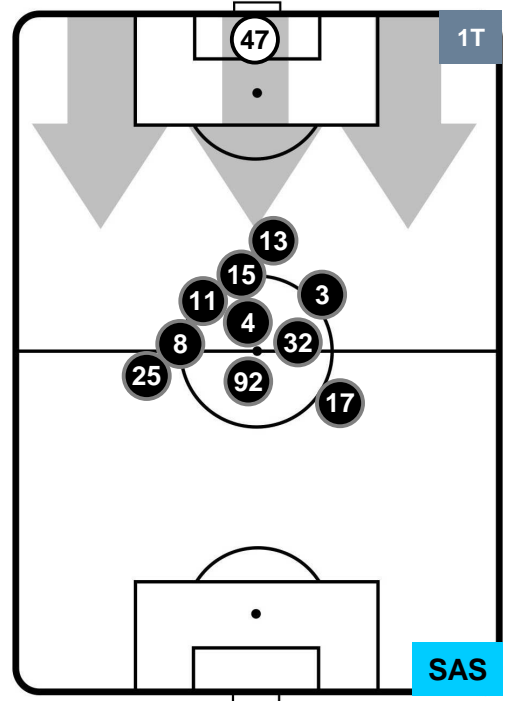

Jog-Run-Sprint (km 113.418)	
25.071	78.332 10.015

CARPI 

CAR 1

3 SAS

SASSUOLO

HEATMAP

CAR 1

3 SAS

SASSUOLO

POSIZIONI MEDIE

- Legenda:**
- 1^ Sostituzione
 - Giocatore Entrato
 - Giocatore Uscito
 - 2^ Sostituzione
 - Giocatore Entrato
 - Giocatore Uscito
 - 3^ Sostituzione
 - Giocatore Entrato
 - Giocatore Uscito