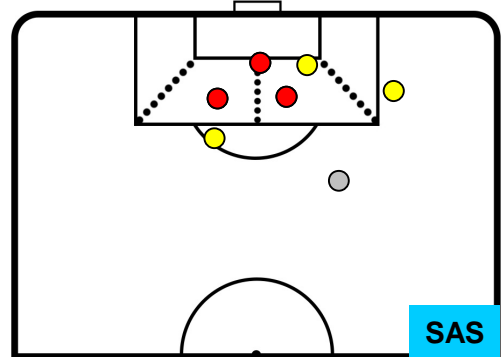

3 SAS

SASSUOLO

ZONE DI TIRO

1	Gol	3
1	In porta	6
8	Fuori Porta	1

CROSS IN GIOCO

PALLE RECUPERATE

CARPI **CAR** **1**

3 **SAS** **SASSUOLO**

MVP (Most Valuable Player)

GAETANO LETIZIA		3
CARPI		CAR
Ruolo:	Difensore	
Altezza:	1,73m	
Peso:	63 Kg	
Data Nascita:	29/06/1990	
Nazionalità:	ITA	
Jog 27% - Run 64% - Sprint 9%		Km 10.471
2.787	6.672	1.012
Statistiche		
Occasioni da gol	1	
Totale tiri	2	
Azioni attacco	1	
Cross	4	
Palle recuperate	8	
Falli subiti	2	
Minuti giocati	96'	