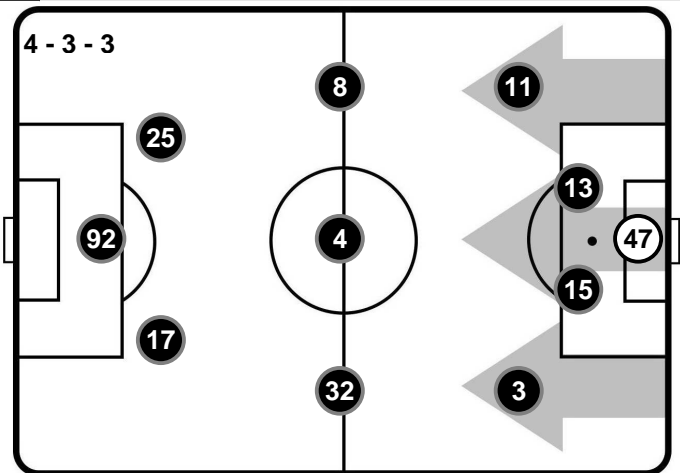

A disposizione

- 1 ALBERTO POMINI
- 79 GIANLUCA PEGOLO
- 6 LORENZO PELLEGRINI
- 9 DIEGO FALCINELLI
- 16 MATTEO POLITANO
- 28 PAOLO CANNAVARO
- 29 MARCELLO TROTTA
- 37 JEREMIE BROH
- 38 MARTIN ERLIC
- 83 PATRICK CORBELLI
- 98 CLAUD ADJAPONG

Allenatore: EUSEBIO DI FRANCESCO

Arbitro: ANGELO CERVELLERA
Guardalinee: FABRIZIO POSADO
Guardalinee: GIUSEPPE DE PINTO
Quarto Uomo: GIANLUCA CARIOLATO
Giudice di Porta: NICOLA RIZZOLI
Giudice di Porta: RICCARDO PINZANI