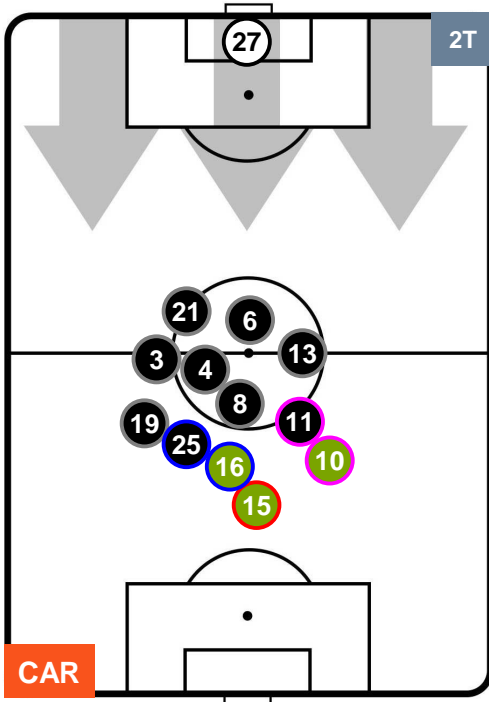

SASSUOLO

POSIZIONI MEDIE

- Legenda:**
- 1^ Sostituzione
 - Giocatore Entrato
 - Giocatore Uscito
 - 2^ Sostituzione
 - Giocatore Entrato
 - Giocatore Uscito
 - 3^ Sostituzione
 - Giocatore Entrato
 - Giocatore Uscito

CAR 1

3 SAS

POSIZIONI MEDIE POSSESSO PALLA (proprio)

- Legenda:**
- 1^ Sostituzione
 - Giocatore Entrato
 - Giocatore Uscito
 - 2^ Sostituzione
 - Giocatore Entrato
 - Giocatore Uscito
 - 3^ Sostituzione
 - Giocatore Entrato
 - Giocatore Uscito