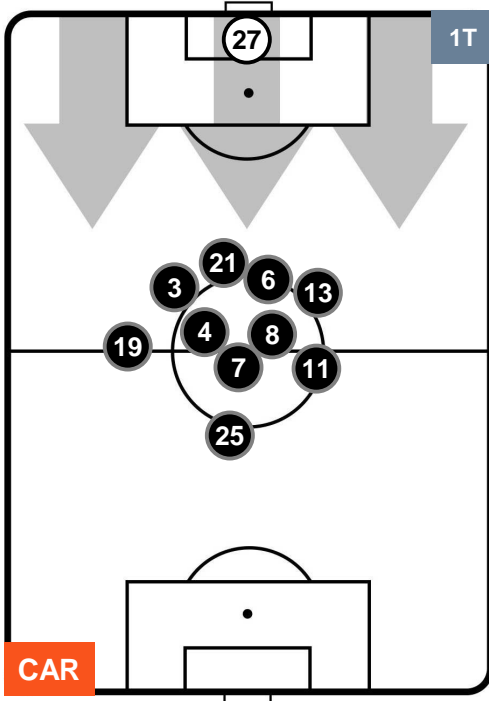

Jog-Run-Sprint (km 113.418)	
25.071	78.332 10.015

CARPI 

CAR 1

3 SAS

SASSUOLO

HEATMAP

CAR 1

3 SAS

SASSUOLO

POSIZIONI MEDIE

- Legenda:**
- 1^ Sostituzione
 - Giocatore Entrato
 - Giocatore Uscito
 - 2^ Sostituzione
 - Giocatore Entrato
 - Giocatore Uscito
 - 3^ Sostituzione
 - Giocatore Entrato
 - Giocatore Uscito