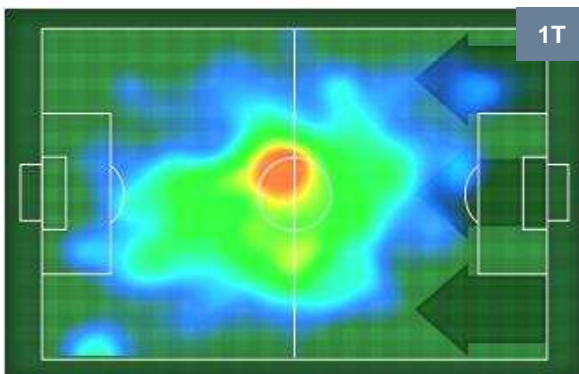

CHIEVOVERONA

CHI 3

1 PAL

PALERMO

MVP (Most Valuable Player)

VALTER BIRSA		23
CHIEVOVERONA		CHI
Ruolo:	Centrocampista	
Altezza:	1,84m	
Peso:	81 Kg	
Data Nascita:	07/08/1986	
Nazionalità:	SVN	
Jog 24% - Run 71% - Sprint 5%		Km 11.03
2.652	7.878	0.5
Statistiche		
Gol	1	
Occasioni da gol	1	
Totale tiri	2	
Tiri in porta (Gol)	1(1)	
Azioni attacco	4	
Cross	2	
Palle recuperate	2	
Falli subiti	1	
Minuti giocati	94'	

ALBERTO GILARDINO		11
PALERMO		PAL
Ruolo:	Attaccante	
Altezza:	1,84m	
Peso:	79 Kg	
Data Nascita:	05/07/1982	
Nazionalità:	ITA	
Jog 28% - Run 67% - Sprint 5%		Km 10.665
2.962	7.171	0.532
Statistiche		
Gol	1	
Occasioni da gol	2	
Totale tiri	3	
Tiri in porta (Gol)	2(1)	
Azioni attacco	2	
Palle recuperate	1	
Falli subiti	2	
Minuti giocati	94'	

HeatMap