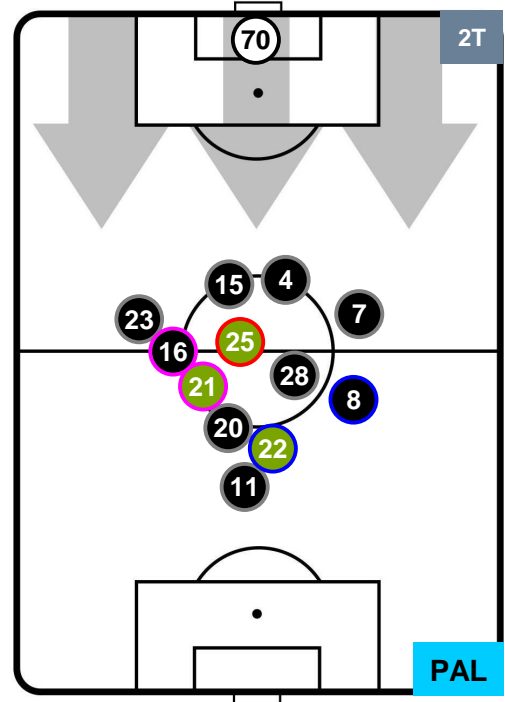

### HEATMAP

CHIEVOVERONA

CHI 3

1 PAL

PALERMO

POSIZIONI MEDIE

- Legenda:**
- 1^ Sostituzione
  - 2^ Sostituzione
  - 3^ Sostituzione
  - Giocatore Entrato
  - Giocatore Entrato
  - Giocatore Entrato
  - Giocatore Uscito
  - Giocatore Uscito
  - Giocatore Uscito