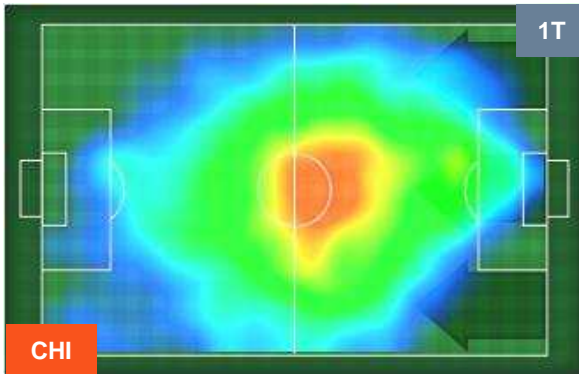

### HEATMAP

CHIEVOVERONA

CHI 3

1 PAL

PALERMO

POSIZIONI MEDIE

- Legenda:**
- 1^ Sostituzione
  - 2^ Sostituzione
  - 3^ Sostituzione
  - Giocatore Entrato
  - Giocatore Entrato
  - Giocatore Entrato
  - Giocatore Uscito
  - Giocatore Uscito
  - Giocatore Uscito