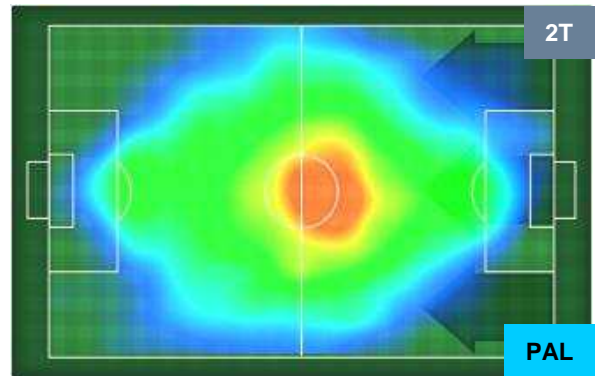

### HEATMAP

CHIEVOVERONA

CHI 3

1 PAL

PALERMO

POSIZIONI MEDIE

- Legenda:**
- 1^ Sostituzione
  - 2^ Sostituzione
  - 3^ Sostituzione
  - Giocatore Entrato
  - Giocatore Entrato
  - Giocatore Entrato
  - Giocatore Uscito
  - Giocatore Uscito
  - Giocatore Uscito