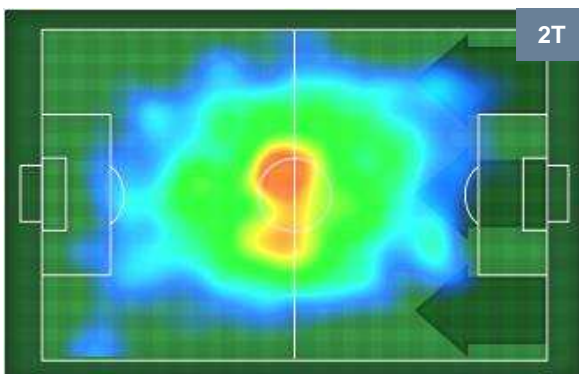

CHIEVOVERONA

CHI 3

1 PAL

PALERMO

MVP (Most Valuable Player)

VALTER BIRSA		23
CHIEVOVERONA		CHI
Ruolo:	Centrocampista	
Altezza:	1,84m	
Peso:	81 Kg	
Data Nascita:	07/08/1986	
Nazionalità:	SVN	
Jog 24% - Run 71% - Sprint 5%		Km 11.03
2.652	7.878	0.5
Statistiche		
Gol	1	
Occasioni da gol	1	
Totale tiri	2	
Tiri in porta (Gol)	1(1)	
Azioni attacco	4	
Cross	2	
Palle recuperate	2	
Falli subiti	1	
Minuti giocati	94'	

ALBERTO GILARDINO		11
PALERMO		PAL
Ruolo:	Attaccante	
Altezza:	1,84m	
Peso:	79 Kg	
Data Nascita:	05/07/1982	
Nazionalità:	ITA	
Jog 28% - Run 67% - Sprint 5%		Km 10.665
2.962	7.171	0.532
Statistiche		
Gol	1	
Occasioni da gol	2	
Totale tiri	3	
Tiri in porta (Gol)	2(1)	
Azioni attacco	2	
Palle recuperate	1	
Falli subiti	2	
Minuti giocati	94'	

HeatMap