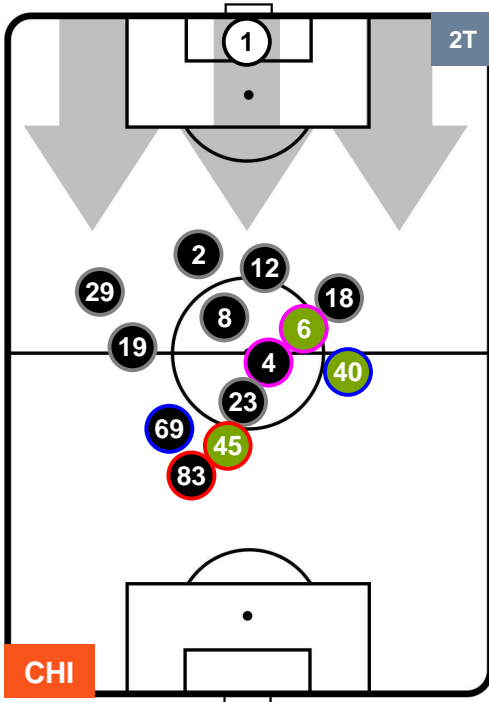

CHIEVOVERONA

CHI 3

1 PAL

PALERMO

POSIZIONI MEDIE POSSESSO PALLA (proprio)

- Legenda:**
- 1^ Sostituzione
  - Giocatore Entrato
  - Giocatore Uscito
  - 2^ Sostituzione
  - Giocatore Entrato
  - Giocatore Uscito
  - 3^ Sostituzione
  - Giocatore Entrato
  - Giocatore Uscito