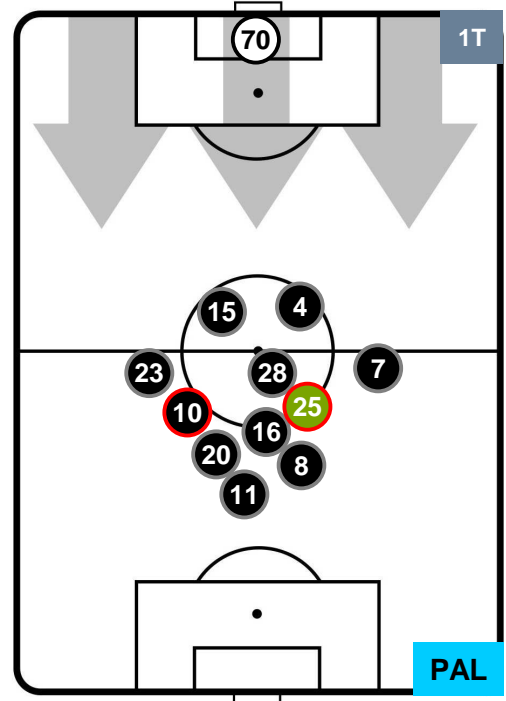

### HEATMAP

CHIEVOVERONA

CHI 3

1 PAL

PALERMO

POSIZIONI MEDIE

- Legenda:**
- 1^ Sostituzione
  - 2^ Sostituzione
  - 3^ Sostituzione
  - Giocatore Entrato
  - Giocatore Entrato
  - Giocatore Entrato
  - Giocatore Uscito
  - Giocatore Uscito
  - Giocatore Uscito

CHIEVOVERONA

CHI 3

1 PAL

PALERMO

POSIZIONI MEDIE POSSESSO PALLA (proprio)

- Legenda:**
- 1^ Sostituzione
  - Giocatore Entrato
  - Giocatore Uscito
  - 2^ Sostituzione
  - Giocatore Entrato
  - Giocatore Uscito
  - 3^ Sostituzione
  - Giocatore Entrato
  - Giocatore Uscito