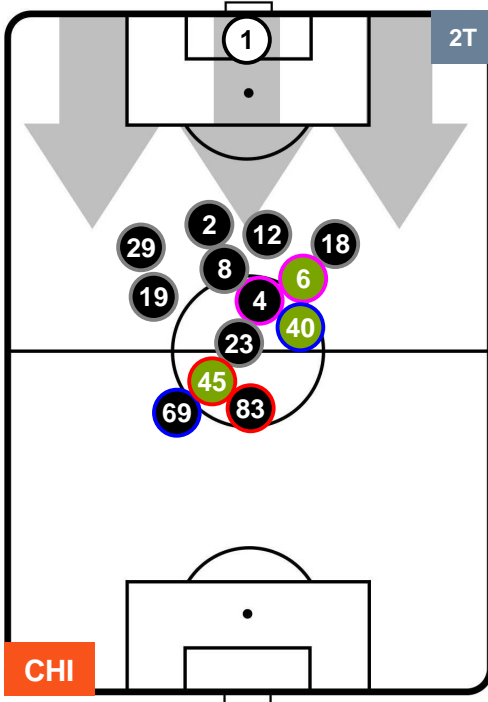

### HEATMAP

CHIEVOVERONA

CHI 3

1 PAL

PALERMO

POSIZIONI MEDIE

- Legenda:**
- 1^ Sostituzione
  - 2^ Sostituzione
  - 3^ Sostituzione
  - Giocatore Entrato
  - Giocatore Entrato
  - Giocatore Entrato
  - Giocatore Uscito
  - Giocatore Uscito
  - Giocatore Uscito