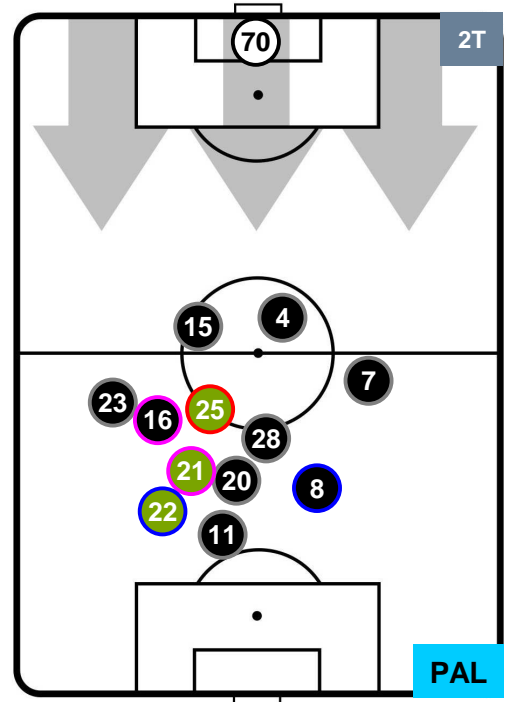

### HEATMAP

CHIEVOVERONA

CHI 3

1 PAL

PALERMO

POSIZIONI MEDIE

- Legenda:**
- 1^ Sostituzione
  - 2^ Sostituzione
  - 3^ Sostituzione
  - Giocatore Entrato
  - Giocatore Entrato
  - Giocatore Entrato
  - Giocatore Uscito
  - Giocatore Uscito
  - Giocatore Uscito

CHIEVOVERONA

CHI 3

1 PAL

PALERMO

POSIZIONI MEDIE POSSESSO PALLA (proprio)

- Legenda:**
- 1^ Sostituzione
  - Giocatore Entrato
  - Giocatore Uscito
  - 2^ Sostituzione
  - Giocatore Entrato
  - Giocatore Uscito
  - 3^ Sostituzione
  - Giocatore Entrato
  - Giocatore Uscito