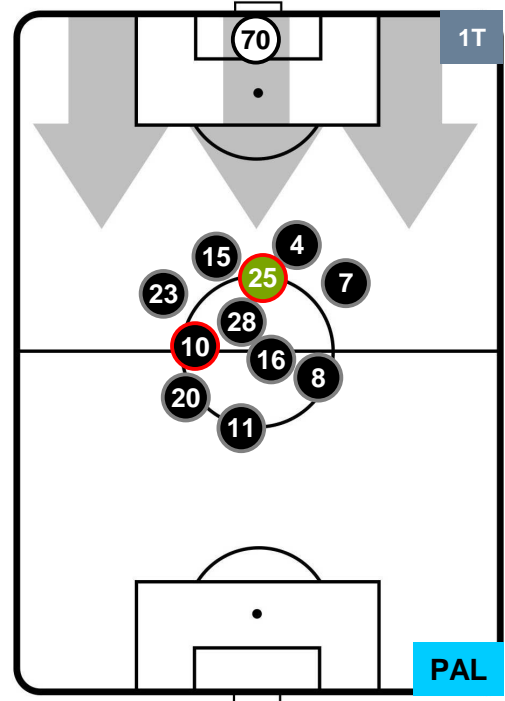

### HEATMAP

CHIEVOVERONA

CHI 3

1 PAL

PALERMO

POSIZIONI MEDIE

- Legenda:**
- 1^ Sostituzione
  - 2^ Sostituzione
  - 3^ Sostituzione
  - Giocatore Entrato
  - Giocatore Entrato
  - Giocatore Entrato
  - Giocatore Uscito
  - Giocatore Uscito
  - Giocatore Uscito