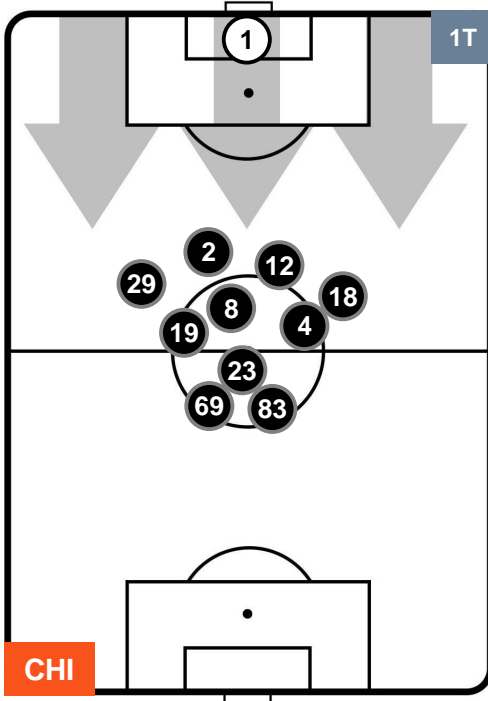

### HEATMAP

CHIEVOVERONA

CHI 3

1 PAL

PALERMO

POSIZIONI MEDIE

- Legenda:**
- 1^ Sostituzione
  - 2^ Sostituzione
  - 3^ Sostituzione
  - Giocatore Entrato
  - Giocatore Entrato
  - Giocatore Entrato
  - Giocatore Uscito
  - Giocatore Uscito
  - Giocatore Uscito