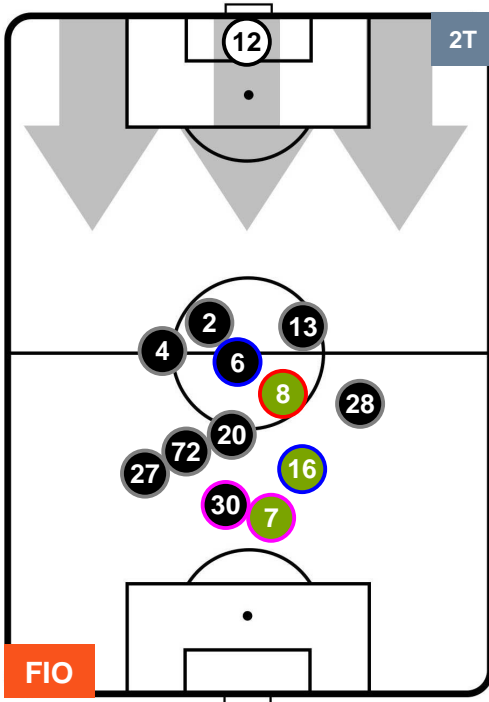

FIORENTINA

FIO 1

1 SAM

SAMPDORIA

HEATMAP

FIORENTINA

FIO 1

1 SAM

SAMPDORIA

POSIZIONI MEDIE

- Legenda:**
- 1^ Sostituzione
 - Giocatore Entrato
 - Giocatore Uscito
 - 2^ Sostituzione
 - Giocatore Entrato
 - Giocatore Uscito
 - 3^ Sostituzione
 - Giocatore Entrato
 - Giocatore Uscito