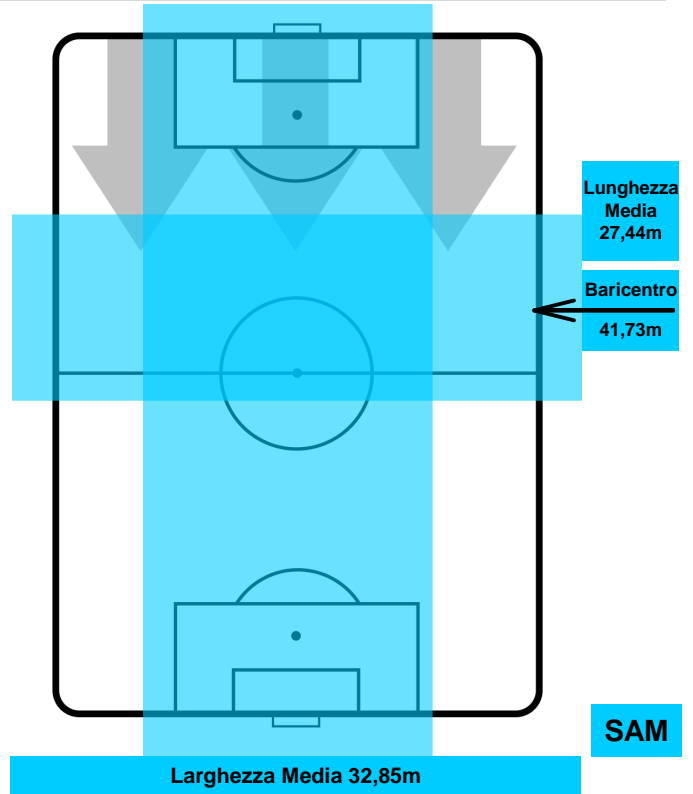

FIORENTINA

FIO 1

1 SAM

SAMPDORIA

BARICENTRO