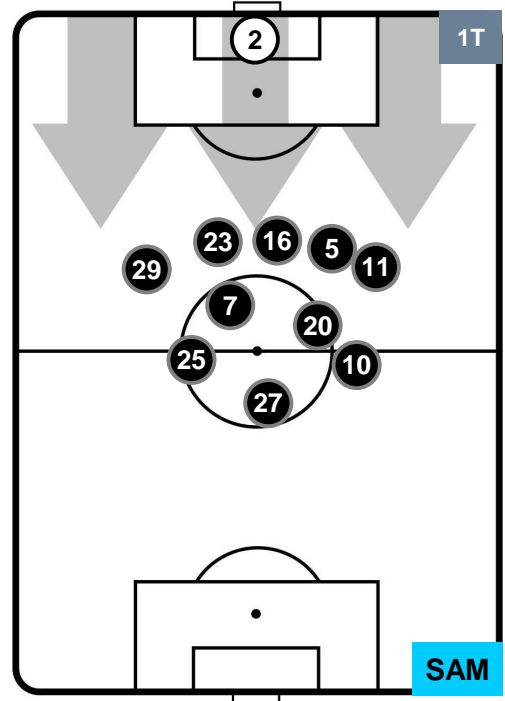

FIORENTINA

FIO 1

1 SAM

SAMPDORIA

POSIZIONI MEDIE POSSESSO PALLA (proprio)

- Legenda:**
- 1^ Sostituzione
 - Giocatore Entrato
 - Giocatore Uscito
 - 2^ Sostituzione
 - Giocatore Entrato
 - Giocatore Uscito
 - 3^ Sostituzione
 - Giocatore Entrato
 - Giocatore Uscito

FIORENTINA

FIO 1

1 SAM

SAMPDORIA

POSIZIONI MEDIE POSSESSO PALLA (avversario)

- Legenda:**
- 1^ Sostituzione
 - 2^ Sostituzione
 - 3^ Sostituzione
 - Giocatore Entrato
 - Giocatore Entrato
 - Giocatore Entrato
 - Giocatore Uscito
 - Giocatore Uscito
 - Giocatore Uscito