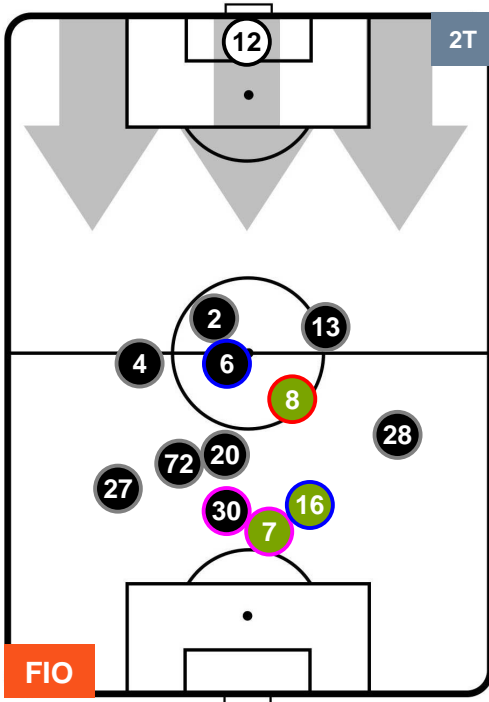

SAMPDORIA

POSIZIONI MEDIE

- Legenda:**
- 1^ Sostituzione
 - Giocatore Entrato
 - Giocatore Uscito
 - 2^ Sostituzione
 - Giocatore Entrato
 - Giocatore Uscito
 - 3^ Sostituzione
 - Giocatore Entrato
 - Giocatore Uscito

FIORENTINA

FIO 1

1 SAM

SAMPDORIA

POSIZIONI MEDIE POSSESSO PALLA (proprio)

- Legenda:**
- 1^ Sostituzione
 - Giocatore Entrato
 - Giocatore Uscito
 - 2^ Sostituzione
 - Giocatore Entrato
 - Giocatore Uscito
 - 3^ Sostituzione
 - Giocatore Entrato
 - Giocatore Uscito

FIORENTINA

FIO 1

1 SAM

SAMPDORIA

POSIZIONI MEDIE POSSESSO PALLA (avversario)

- Legenda:**
- 1^ Sostituzione
 - 2^ Sostituzione
 - 3^ Sostituzione
 - Giocatore Entrato
 - Giocatore Entrato
 - Giocatore Entrato
 - Giocatore Uscito
 - Giocatore Uscito
 - Giocatore Uscito