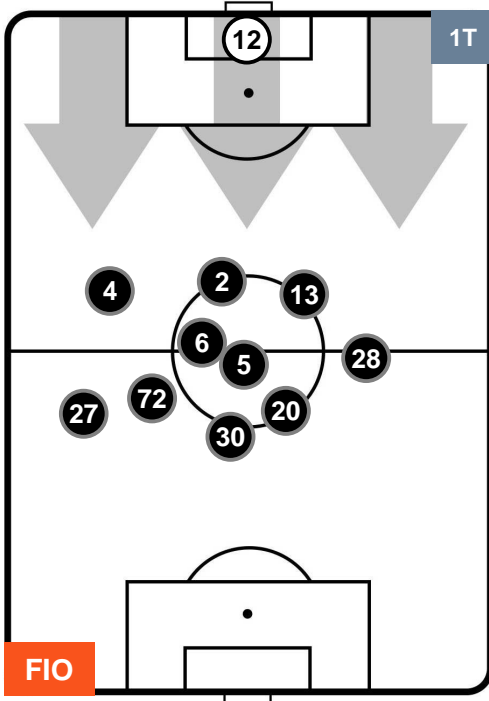

SAMPDORIA

POSIZIONI MEDIE

- Legenda:**
- 1^ Sostituzione
 - Giocatore Entrato
 - Giocatore Uscito
 - 2^ Sostituzione
 - Giocatore Entrato
 - Giocatore Uscito
 - 3^ Sostituzione
 - Giocatore Entrato
 - Giocatore Uscito

FIORENTINA

FIO 1

1 SAM

SAMPDORIA

POSIZIONI MEDIE POSSESSO PALLA (proprio)

- Legenda:**
- 1^ Sostituzione
 - Giocatore Entrato
 - Giocatore Uscito
 - 2^ Sostituzione
 - Giocatore Entrato
 - Giocatore Uscito
 - 3^ Sostituzione
 - Giocatore Entrato
 - Giocatore Uscito

FIORENTINA

FIO 1

1 SAM

SAMPDORIA

POSIZIONI MEDIE POSSESSO PALLA (avversario)

- Legenda:**
- 1^ Sostituzione
 - 2^ Sostituzione
 - 3^ Sostituzione
 - Giocatore Entrato
 - Giocatore Entrato
 - Giocatore Entrato
 - Giocatore Uscito
 - Giocatore Uscito
 - Giocatore Uscito