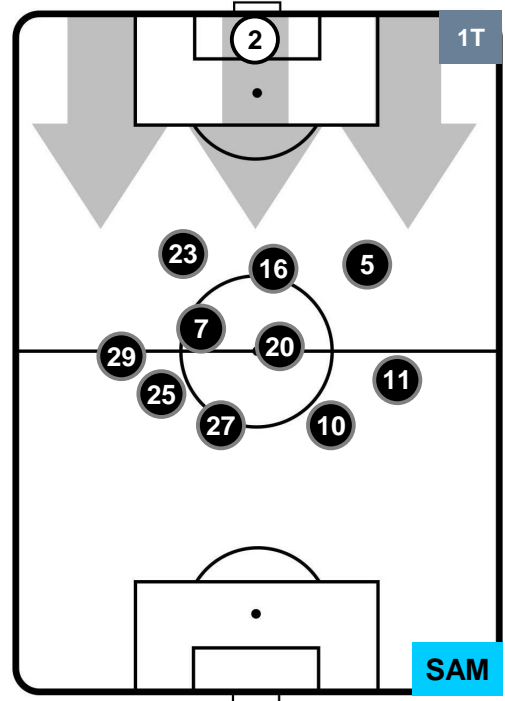

SAMPDORIA

POSIZIONI MEDIE

- Legenda:**
- 1^ Sostituzione
 - Giocatore Entrato
 - Giocatore Uscito
 - 2^ Sostituzione
 - Giocatore Entrato
 - Giocatore Uscito
 - 3^ Sostituzione
 - Giocatore Entrato
 - Giocatore Uscito

FIORENTINA

FIO 1

1 SAM

SAMPDORIA

POSIZIONI MEDIE POSSESSO PALLA (proprio)

- Legenda:**
- 1^ Sostituzione
 - Giocatore Entrato
 - Giocatore Uscito
 - 2^ Sostituzione
 - Giocatore Entrato
 - Giocatore Uscito
 - 3^ Sostituzione
 - Giocatore Entrato
 - Giocatore Uscito

FIORENTINA

FIO 1

1 SAM

SAMPDORIA

POSIZIONI MEDIE POSSESSO PALLA (avversario)

- Legenda:**
- 1^ Sostituzione
 - 2^ Sostituzione
 - 3^ Sostituzione
 - Giocatore Entrato
 - Giocatore Entrato
 - Giocatore Entrato
 - Giocatore Uscito
 - Giocatore Uscito
 - Giocatore Uscito