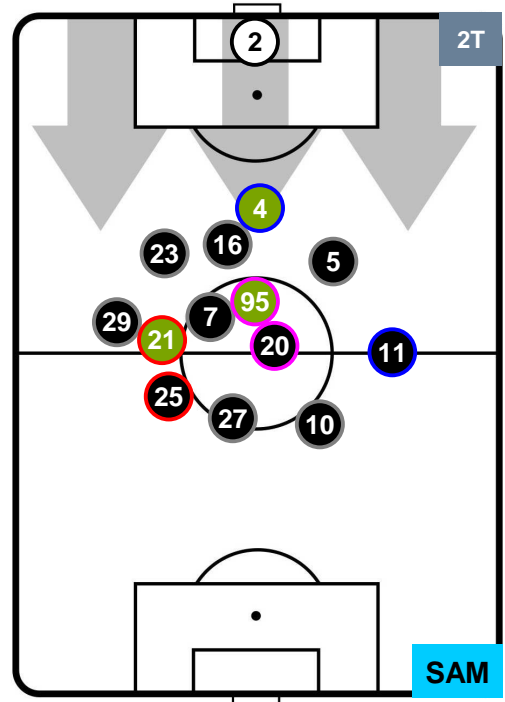

SAMPDORIA

POSIZIONI MEDIE

- Legenda:**
- 1^ Sostituzione
 - Giocatore Entrato
 - Giocatore Uscito
 - 2^ Sostituzione
 - Giocatore Entrato
 - Giocatore Uscito
 - 3^ Sostituzione
 - Giocatore Entrato
 - Giocatore Uscito

FIORENTINA

FIO 1

1 SAM

SAMPDORIA

POSIZIONI MEDIE POSSESSO PALLA (proprio)

- Legenda:**
- 1^ Sostituzione
 - Giocatore Entrato
 - Giocatore Uscito
 - 2^ Sostituzione
 - Giocatore Entrato
 - Giocatore Uscito
 - 3^ Sostituzione
 - Giocatore Entrato
 - Giocatore Uscito

FIORENTINA

FIO 1

1 SAM

SAMPDORIA

POSIZIONI MEDIE POSSESSO PALLA (avversario)

- Legenda:**
- 1^ Sostituzione
 - 2^ Sostituzione
 - 3^ Sostituzione
 - Giocatore Entrato
 - Giocatore Entrato
 - Giocatore Entrato
 - Giocatore Uscito
 - Giocatore Uscito
 - Giocatore Uscito