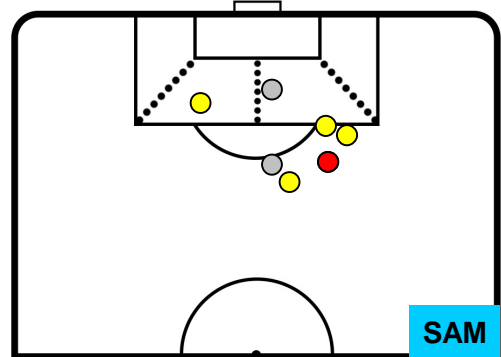

1 SAM

SAMPDORIA

ZONE DI TIRO

| | | |
|---|-------------|---|
| 1 | Gol | 1 |
| 8 | In porta | 5 |
| 6 | Fuori Porta | 2 |

CROSS IN GIOCO

PALLE RECUPERATE

FIORENTINA

FIO 1