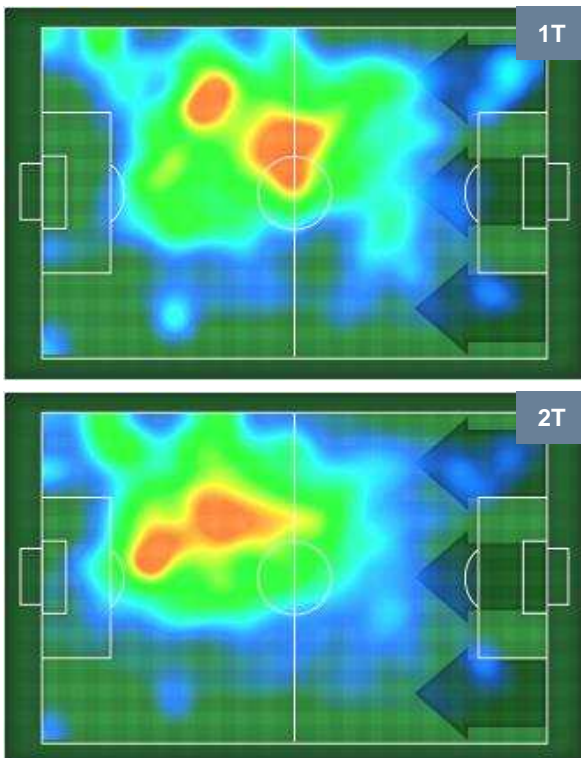

FIORENTINA

FIO 1

1 SAM

SAMPDORIA

MVP (Most Valuable Player)

JOSIP ILICIC		72
FIORENTINA		FIO
Ruolo:	Centrocampista	
Altezza:	1,9m	
Peso:	79 Kg	
Data Nascita:	29/01/1988	
Nazionalità:	SVN	
Jog 26% - Run 65% - Sprint 9% Km 11.124		
2.939	7.228	0.957
Statistiche		
Gol	1	
Occasioni da gol	4	
Totale tiri	6	
Tiri in porta (Gol)	3(1)	
Azioni attacco	10	
Cross	2	
Falli subiti	4	
Minuti giocati	95'	

FABIO QUAGLIARELLA		27
SAMPDORIA		SAM
Ruolo:	Attaccante	
Altezza:	1,8m	
Peso:	79 Kg	
Data Nascita:	31/01/1983	
Nazionalità:	ITA	
Jog 25% - Run 66% - Sprint 9% Km 11.3		
2.826	7.507	0.967
Statistiche		
Occasioni da gol	3	
Totale tiri	4	
Tiri in porta (Gol)	3(0)	
Azioni attacco	5	
Palle recuperate	1	
Falli subiti	1	
Minuti giocati	95'	

HeatMap