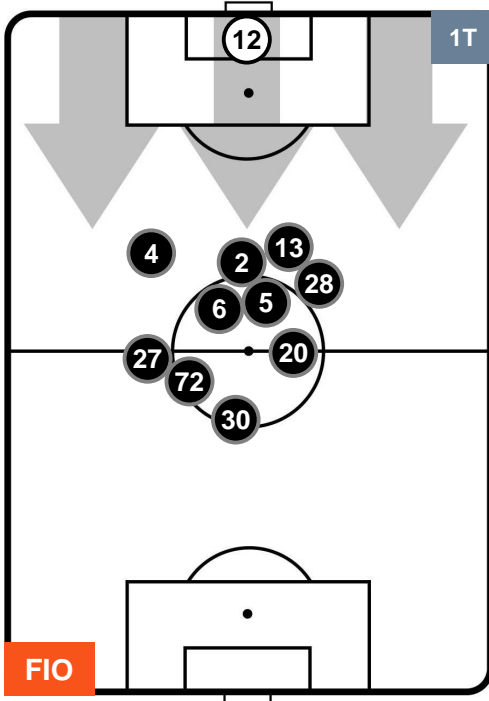

FIORENTINA

FIO 1

1 SAM

SAMPDORIA

POSIZIONI MEDIE POSSESSO PALLA (proprio)

- Legenda:**
- 1^ Sostituzione
 - Giocatore Entrato
 - Giocatore Uscito
 - 2^ Sostituzione
 - Giocatore Entrato
 - Giocatore Uscito
 - 3^ Sostituzione
 - Giocatore Entrato
 - Giocatore Uscito

FIORENTINA

FIO 1

1 SAM

SAMPDORIA

POSIZIONI MEDIE POSSESSO PALLA (avversario)

- Legenda:**
- 1^ Sostituzione
 - 2^ Sostituzione
 - 3^ Sostituzione
 - Giocatore Entrato
 - Giocatore Entrato
 - Giocatore Entrato
 - Giocatore Uscito
 - Giocatore Uscito
 - Giocatore Uscito