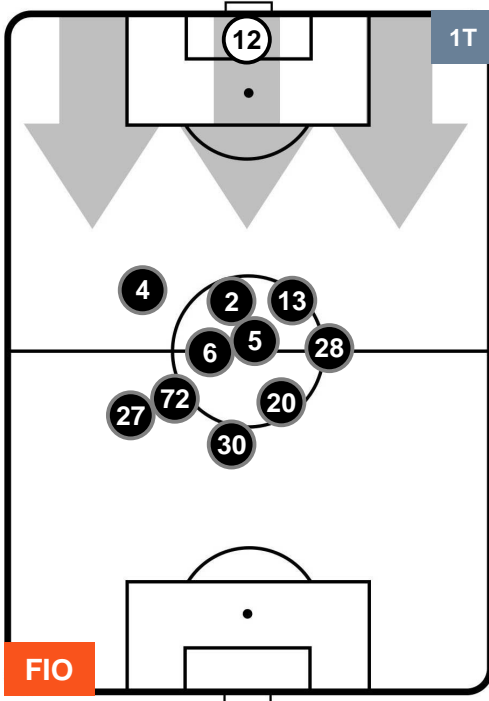

FIORENTINA

FIO 1

1 SAM

SAMPDORIA

HEATMAP

FIORENTINA

FIO 1

1 SAM

SAMPDORIA

POSIZIONI MEDIE

- Legenda:**
- 1^ Sostituzione
 - Giocatore Entrato
 - Giocatore Uscito
 - 2^ Sostituzione
 - Giocatore Entrato
 - Giocatore Uscito
 - 3^ Sostituzione
 - Giocatore Entrato
 - Giocatore Uscito