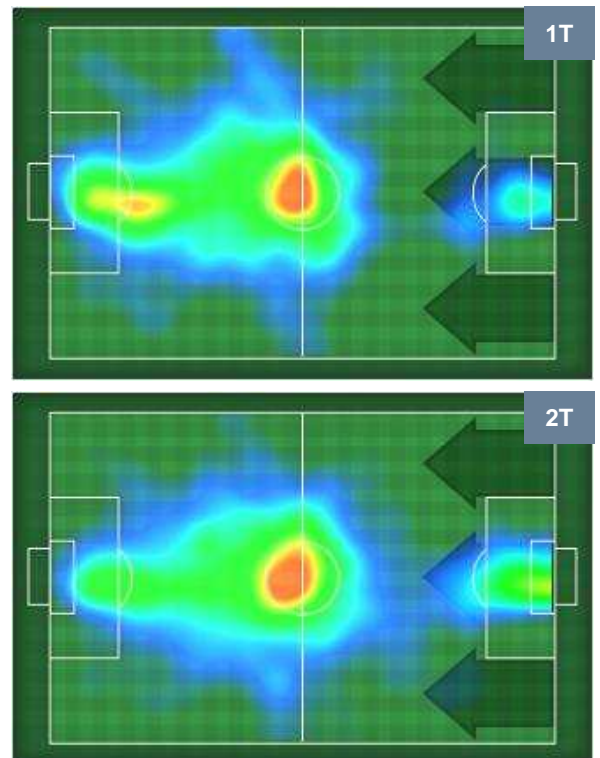

FIORENTINA

FIO 1

1 SAM

SAMPDORIA

MVP (Most Valuable Player)

JOSIP ILICIC		72
FIORENTINA		FIO
Ruolo:	Centrocampista	
Altezza:	1,9m	
Peso:	79 Kg	
Data Nascita:	29/01/1988	
Nazionalità:	SVN	
Jog 26% - Run 65% - Sprint 9% Km 11.124		
2.939	7.228	0.957
Statistiche		
Gol	1	
Occasioni da gol	4	
Totale tiri	6	
Tiri in porta (Gol)	3(1)	
Azioni attacco	10	
Cross	2	
Falli subiti	4	
Minuti giocati	95'	

FABIO QUAGLIARELLA		27
SAMPDORIA		SAM
Ruolo:	Attaccante	
Altezza:	1,8m	
Peso:	79 Kg	
Data Nascita:	31/01/1983	
Nazionalità:	ITA	
Jog 25% - Run 66% - Sprint 9% Km 11.3		
2.826	7.507	0.967
Statistiche		
Occasioni da gol	3	
Totale tiri	4	
Tiri in porta (Gol)	3(0)	
Azioni attacco	5	
Palle recuperate	1	
Falli subiti	1	
Minuti giocati	95'	

HeatMap