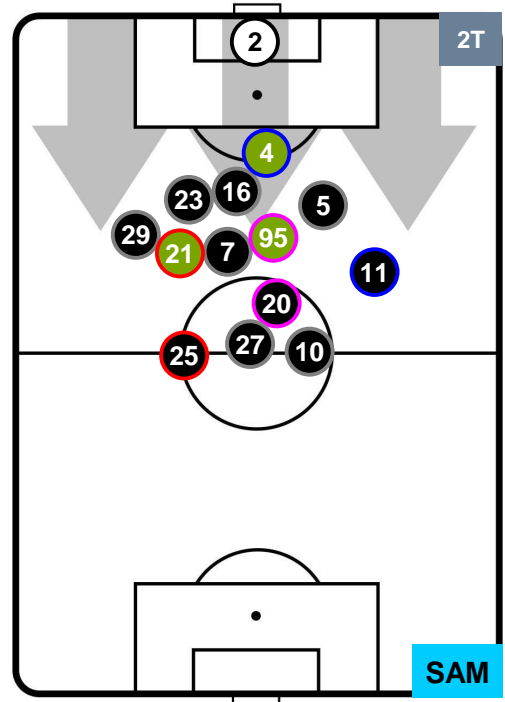

FIORENTINA

FIO 1

1 SAM

SAMPDORIA

HEATMAP

FIORENTINA

FIO 1

1 SAM

SAMPDORIA

POSIZIONI MEDIE

- Legenda:**
- 1^ Sostituzione
 - Giocatore Entrato
 - Giocatore Uscito
 - 2^ Sostituzione
 - Giocatore Entrato
 - Giocatore Uscito
 - 3^ Sostituzione
 - Giocatore Entrato
 - Giocatore Uscito