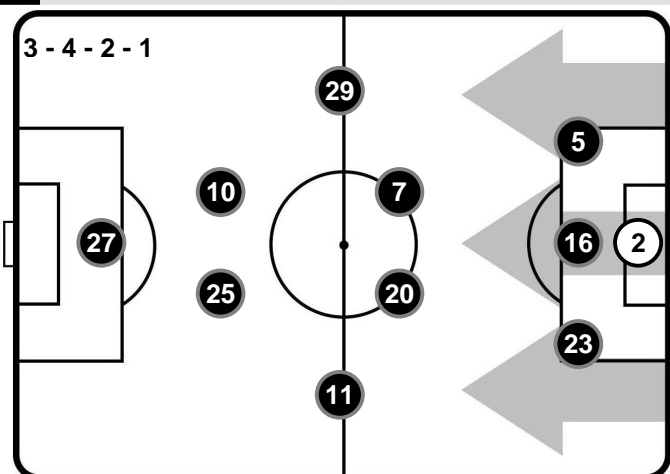

SAMPDORIA

- 2 EMILIANO VIVIANO (P)
- 5 MATTIA CASSANI
- 16 ANDREA RANOCCHIA
- 23 MOBIDO DIAKITE'
- 29 LORENZO DE SILVESTRI
- 7 FERNANDO
- 20 NENAD KRSTICIC
- 11 DODO'
- 10 JOAQUIN CORREA
- 25 RICARDO ALVAREZ
- 27 FABIO QUAGLIARELLA