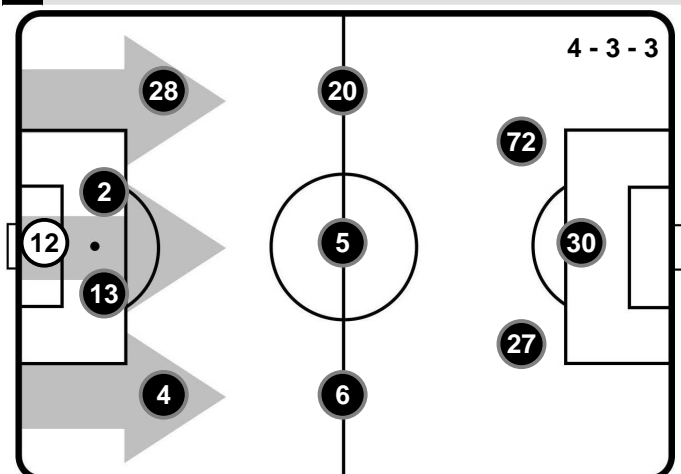

FIorentina

FIO 1

1 SAM

SAMPDORIA

FORMAZIONI

FIorentina

- 12 CIPRIAN TATARUSANU (P)
- 4 NENAD TOMOVIC
- 13 DAVIDE ASTORI
- 2 GONZALO RODRIGUEZ
- 28 MARCOS ALONSO
- 6 TINO COSTA
- 5 MILAN BADELJ
- 20 BORJA VALERO
- 27 CRISTIAN TELLO
- 30 KHOUMA BABACAR
- 72 JOSIP ILICIC