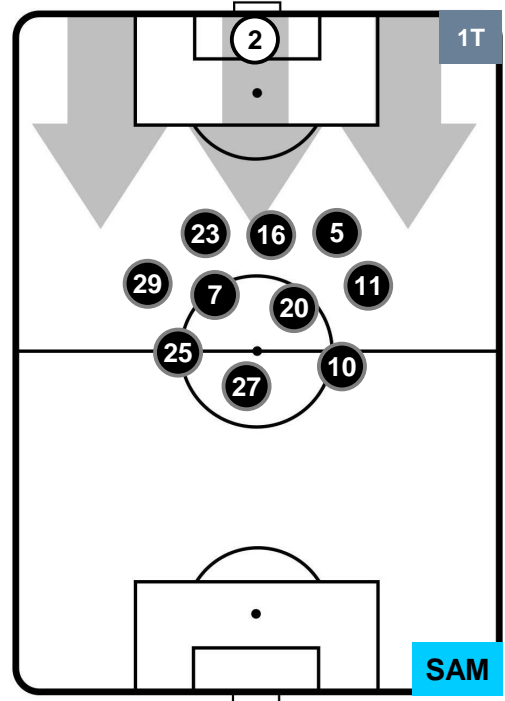

FIORENTINA

FIO 1

1 SAM

SAMPDORIA

HEATMAP

FIORENTINA

FIO 1

1 SAM

SAMPDORIA

POSIZIONI MEDIE

- Legenda:**
- 1^ Sostituzione
 - Giocatore Entrato
 - Giocatore Uscito
 - 2^ Sostituzione
 - Giocatore Entrato
 - Giocatore Uscito
 - 3^ Sostituzione
 - Giocatore Entrato
 - Giocatore Uscito