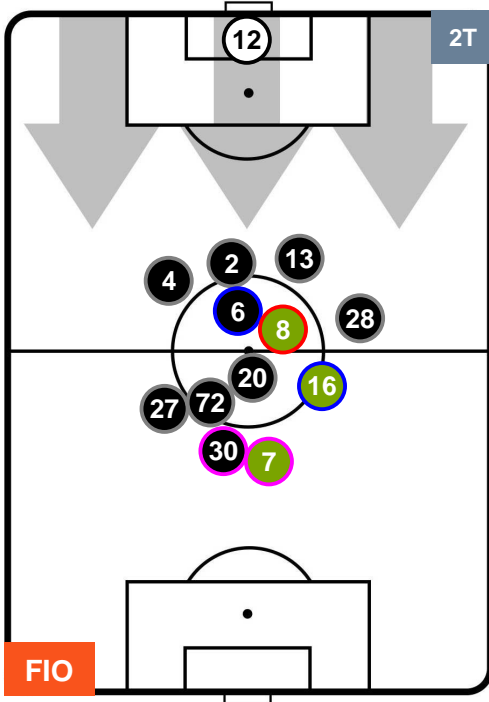

FIORENTINA

FIO 1

1 SAM

SAMPDORIA

POSIZIONI MEDIE POSSESSO PALLA (proprio)

- Legenda:**
- 1^ Sostituzione
 - Giocatore Entrato
 - Giocatore Uscito
 - 2^ Sostituzione
 - Giocatore Entrato
 - Giocatore Uscito
 - 3^ Sostituzione
 - Giocatore Entrato
 - Giocatore Uscito

FIORENTINA

FIO 1

1 SAM

SAMPDORIA

POSIZIONI MEDIE POSSESSO PALLA (avversario)

- Legenda:**
- 1^ Sostituzione
 - 2^ Sostituzione
 - 3^ Sostituzione
 - Giocatore Entrato
 - Giocatore Entrato
 - Giocatore Entrato
 - Giocatore Uscito
 - Giocatore Uscito
 - Giocatore Uscito