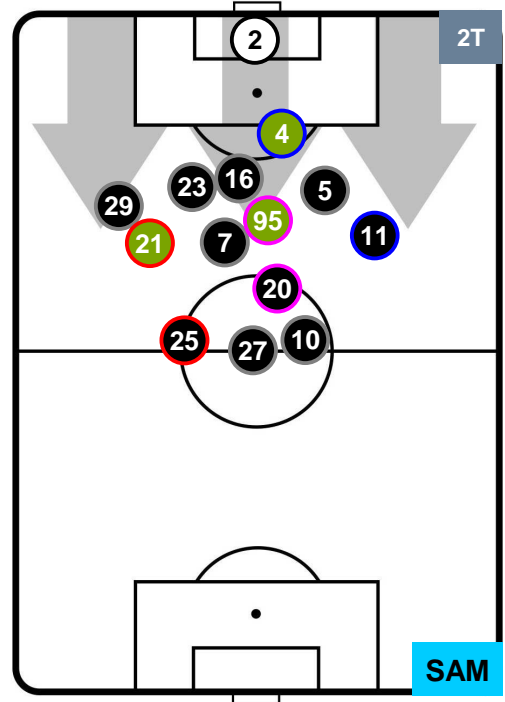

FIORENTINA

FIO 1

1 SAM

SAMPDORIA

POSIZIONI MEDIE POSSESSO PALLA (proprio)

- Legenda:**
- 1^ Sostituzione
 - Giocatore Entrato
 - Giocatore Uscito
 - 2^ Sostituzione
 - Giocatore Entrato
 - Giocatore Uscito
 - 3^ Sostituzione
 - Giocatore Entrato
 - Giocatore Uscito

FIORENTINA

FIO 1

1 SAM

SAMPDORIA

POSIZIONI MEDIE POSSESSO PALLA (avversario)

- Legenda:**
- 1^ Sostituzione
 - 2^ Sostituzione
 - 3^ Sostituzione
 - Giocatore Entrato
 - Giocatore Entrato
 - Giocatore Entrato
 - Giocatore Uscito
 - Giocatore Uscito
 - Giocatore Uscito