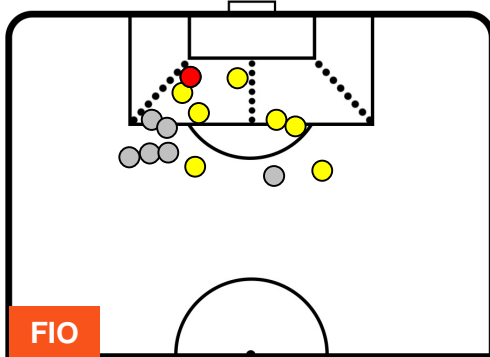

FIORENTINA

FIO 1

1 SAM

SAMPDORIA

POSIZIONI MEDIE POSSESSO PALLA (avversario)

- Legenda:**
- 1^ Sostituzione
 - 2^ Sostituzione
 - 3^ Sostituzione
 - Giocatore Entrato
 - Giocatore Entrato
 - Giocatore Entrato
 - Giocatore Uscito
 - Giocatore Uscito
 - Giocatore Uscito

FIORENTINA

FIO 1

1 SAM

SAMPDORIA

BARICENTRO

BILANCIAMENTO OFFENSIVO

FIORENTINA

FIO 1

1 SAM

SAMPDORIA

ZONE DI TIRO

| | | |
|---|-------------|---|
| 1 | Gol | 1 |
| 8 | In porta | 5 |
| 6 | Fuori Porta | 2 |

CROSS IN GIOCO

PALLE RECUPERATE

FIORENTINA

FIO 1