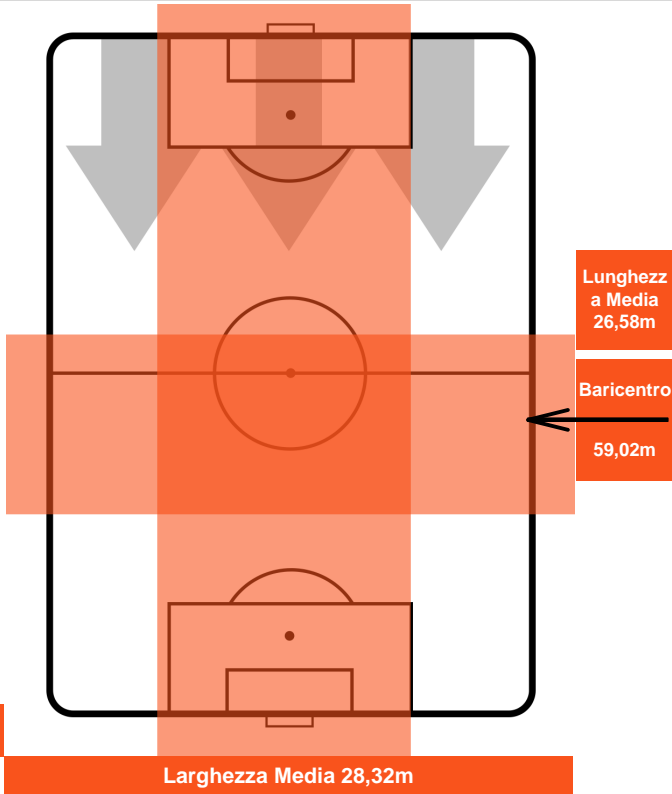

FIORENTINA

FIO 1

1 SAM

SAMPDORIA

BARICENTRO