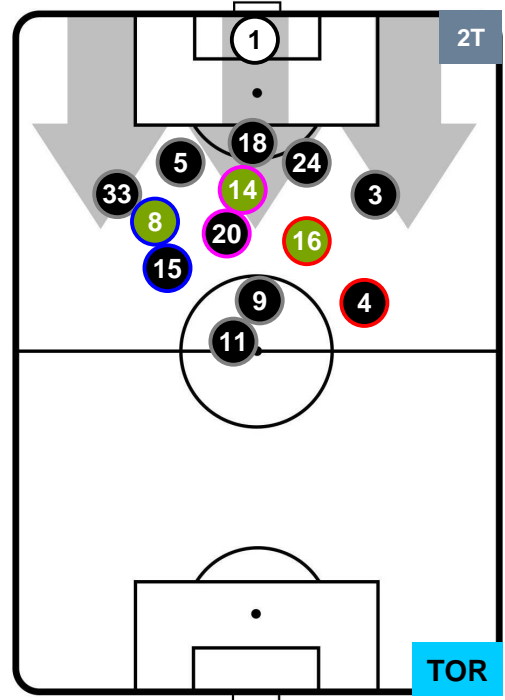

### HEATMAP

INTER INT 1 2 TOR TORINO

POSIZIONI MEDIE

- Legenda:**
- 1^ Sostituzione
  - Giocatore Entrato
  - Giocatore Uscito
  - 2^ Sostituzione
  - Giocatore Entrato
  - Giocatore Uscito
  - 3^ Sostituzione
  - Giocatore Entrato
  - Giocatore Uscito

INTER INT 1 2 TOR TORINO

POSIZIONI MEDIE POSSESSO PALLA (proprio)

- Legenda:**
- 1^ Sostituzione
  - Giocatore Entrato
  - Giocatore Uscito
  - 2^ Sostituzione
  - Giocatore Entrato
  - Giocatore Uscito
  - 3^ Sostituzione
  - Giocatore Entrato
  - Giocatore Uscito

INTER INT 1      2 TOR TORINO

POSIZIONI MEDIE POSSESSO PALLA (avversario)

- Legenda:**
- 1^ Sostituzione
  - Giocatore Entrato
  - Giocatore Uscito
  - 2^ Sostituzione
  - Giocatore Entrato
  - Giocatore Uscito
  - 3^ Sostituzione
  - Giocatore Entrato
  - Giocatore Uscito