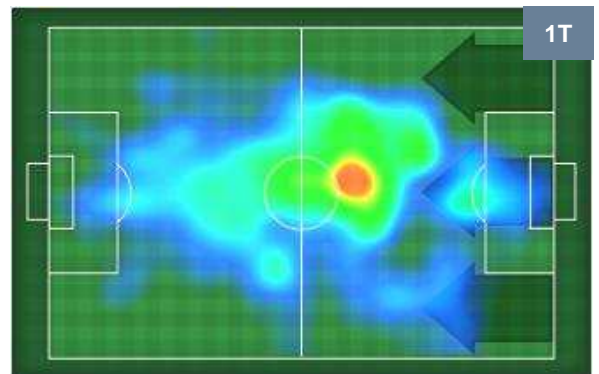

INTER **INT 1**   **2 TOR** TORINO

MVP (Most Valuable Player)

MAURO ICARDI		9
INTER		INT
Ruolo:	Attaccante	
Altezza:	1,81m	
Peso:	75 Kg	
Data Nascita:	19/02/1993	
Nazionalità:	ARG	
Jog 26% - Run 68% - Sprint 6%		Km 8.239
2.175	5.604	0.46
Statistiche		
Gol		1
Occasioni da gol		4
Totale tiri		3
Tiri in porta (Gol)		2(1)
Azioni attacco		4
Palle recuperate		1
Falli subiti		1
Minuti giocati		73'

ANDREA BELOTTI		9
TORINO		TOR
Ruolo:	Attaccante	
Altezza:	1,85m	
Peso:	81 Kg	
Data Nascita:	20/12/1993	
Nazionalità:	ITA	
Jog 32% - Run 59% - Sprint 9%		Km 10.204
3.269	5.974	0.961
Statistiche		
Gol		1
Occasioni da gol		6
Totale tiri		6
Tiri in porta (Gol)		3(1)
Azioni attacco		4
Falli subiti		8
Minuti giocati		97'

HeatMap