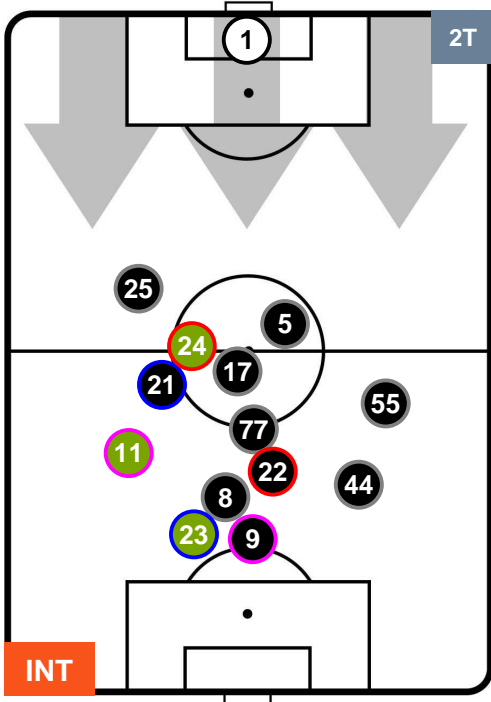

### HEATMAP

INTER INT 1 2 TOR TORINO

POSIZIONI MEDIE

- Legenda:**
- 1^ Sostituzione
  - Giocatore Entrato
  - Giocatore Uscito
  - 2^ Sostituzione
  - Giocatore Entrato
  - Giocatore Uscito
  - 3^ Sostituzione
  - Giocatore Entrato
  - Giocatore Uscito

INTER INT 1 2 TOR TORINO

POSIZIONI MEDIE POSSESSO PALLA (proprio)

- Legenda:**
- 1^ Sostituzione
  - Giocatore Entrato
  - Giocatore Uscito
  - 2^ Sostituzione
  - Giocatore Entrato
  - Giocatore Uscito
  - 3^ Sostituzione
  - Giocatore Entrato
  - Giocatore Uscito