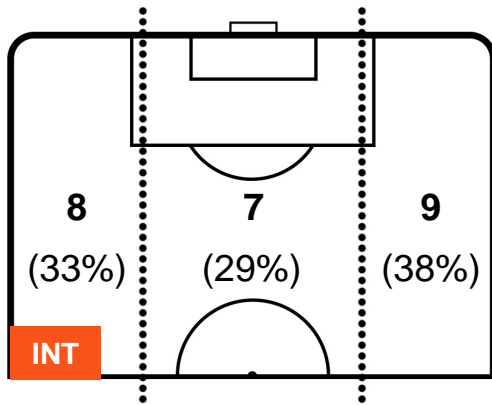

BILANCIAMENTO OFFENSIVO