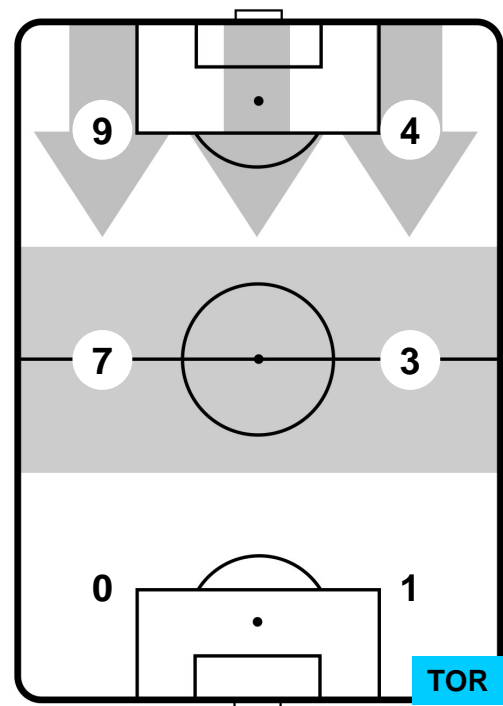

## BILANCIAMENTO OFFENSIVO

INTER INT 1      2 TOR TORINO

ZONE DI TIRO

CROSS IN GIOCO

PALLE RECUPERATE

INTER **INT 1**      **2 TOR** TORINO

## MVP (Most Valuable Player)

<b>MAURO ICARDI</b>		<b>9</b>
<b>INTER</b>		<b>INT</b>
Ruolo:	Attaccante	
Altezza:	1,81m	
Peso:	75 Kg	
Data Nascita:	19/02/1993	
Nazionalità:	ARG	
Jog 26% - Run 68% - Sprint 6%		Km 8.239
<b>2.175</b>	<b>5.604</b>	<b>0.46</b>
Statistiche		
<b>Gol</b>		<b>1</b>
<b>Occasioni da gol</b>		<b>4</b>
<b>Totale tiri</b>		<b>3</b>
<b>Tiri in porta (Gol)</b>		<b>2(1)</b>
<b>Azioni attacco</b>		<b>4</b>
<b>Palle recuperate</b>		<b>1</b>
<b>Falli subiti</b>		<b>1</b>
<b>Minuti giocati</b>		<b>73'</b>