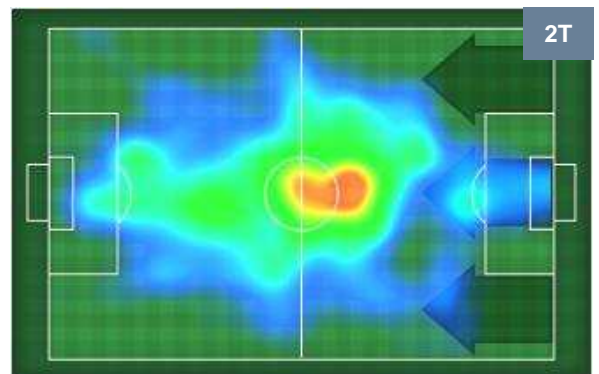

INTER **INT 1**   **2 TOR** TORINO

MVP (Most Valuable Player)

MAURO ICARDI		9
INTER		INT
Ruolo:	Attaccante	
Altezza:	1,81m	
Peso:	75 Kg	
Data Nascita:	19/02/1993	
Nazionalità:	ARG	
Jog 26% - Run 68% - Sprint 6%		Km 8.239
2.175	5.604	0.46
Statistiche		
Gol		1
Occasioni da gol		4
Totale tiri		3
Tiri in porta (Gol)		2(1)
Azioni attacco		4
Palle recuperate		1
Falli subiti		1
Minuti giocati		73'

ANDREA BELOTTI		9
TORINO		TOR
Ruolo:	Attaccante	
Altezza:	1,85m	
Peso:	81 Kg	
Data Nascita:	20/12/1993	
Nazionalità:	ITA	
Jog 32% - Run 59% - Sprint 9%		Km 10.204
3.269	5.974	0.961
Statistiche		
Gol		1
Occasioni da gol		6
Totale tiri		6
Tiri in porta (Gol)		3(1)
Azioni attacco		4
Falli subiti		8
Minuti giocati		97'

HeatMap