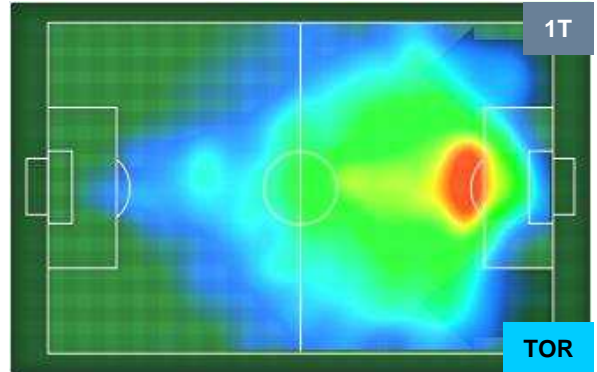

### HEATMAP

INTER INT 1 2 TOR TORINO

POSIZIONI MEDIE

- Legenda:**
- 1^ Sostituzione
  - Giocatore Entrato
  - Giocatore Uscito
  - 2^ Sostituzione
  - Giocatore Entrato
  - Giocatore Uscito
  - 3^ Sostituzione
  - Giocatore Entrato
  - Giocatore Uscito