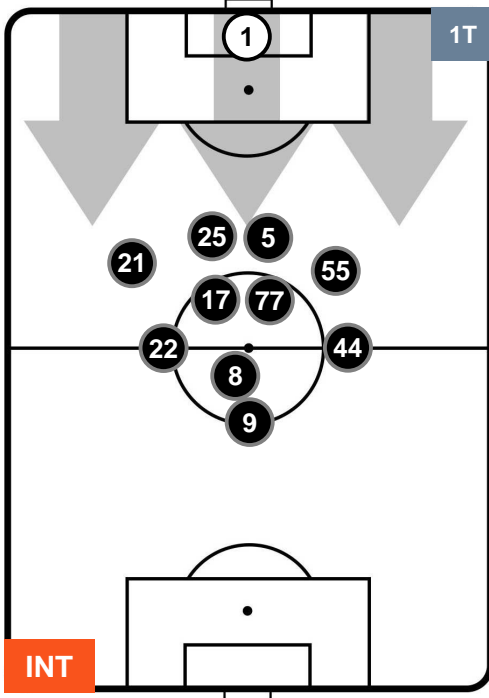

### HEATMAP

INTER INT 1 2 TOR TORINO

POSIZIONI MEDIE

- Legenda:**
- 1^ Sostituzione
  - Giocatore Entrato
  - Giocatore Uscito
  - 2^ Sostituzione
  - Giocatore Entrato
  - Giocatore Uscito
  - 3^ Sostituzione
  - Giocatore Entrato
  - Giocatore Uscito

INTER INT 1 2 TOR TORINO

POSIZIONI MEDIE POSSESSO PALLA (proprio)

- Legenda:**
- 1^ Sostituzione
  - Giocatore Entrato
  - Giocatore Uscito
  - 2^ Sostituzione
  - Giocatore Entrato
  - Giocatore Uscito
  - 3^ Sostituzione
  - Giocatore Entrato
  - Giocatore Uscito

INTER INT 1      2 TOR TORINO

POSIZIONI MEDIE POSSESSO PALLA (avversario)

- Legenda:**
- 1^ Sostituzione
  - Giocatore Entrato
  - Giocatore Uscito
  - 2^ Sostituzione
  - Giocatore Entrato
  - Giocatore Uscito
  - 3^ Sostituzione
  - Giocatore Entrato
  - Giocatore Uscito