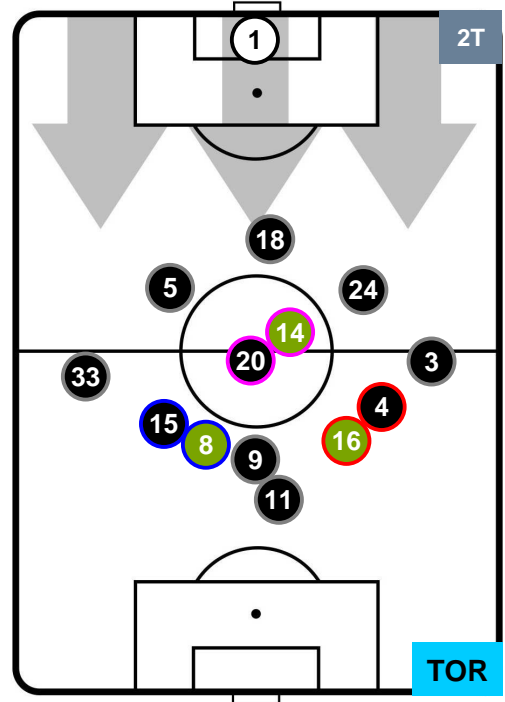

### HEATMAP

INTER INT 1 2 TOR TORINO

POSIZIONI MEDIE

- Legenda:**
- 1^ Sostituzione
  - Giocatore Entrato
  - Giocatore Uscito
  - 2^ Sostituzione
  - Giocatore Entrato
  - Giocatore Uscito
  - 3^ Sostituzione
  - Giocatore Entrato
  - Giocatore Uscito

INTER INT 1 2 TOR TORINO

POSIZIONI MEDIE POSSESSO PALLA (proprio)

- Legenda:**
- 1^ Sostituzione
  - Giocatore Entrato
  - Giocatore Uscito
  - 2^ Sostituzione
  - Giocatore Entrato
  - Giocatore Uscito
  - 3^ Sostituzione
  - Giocatore Entrato
  - Giocatore Uscito