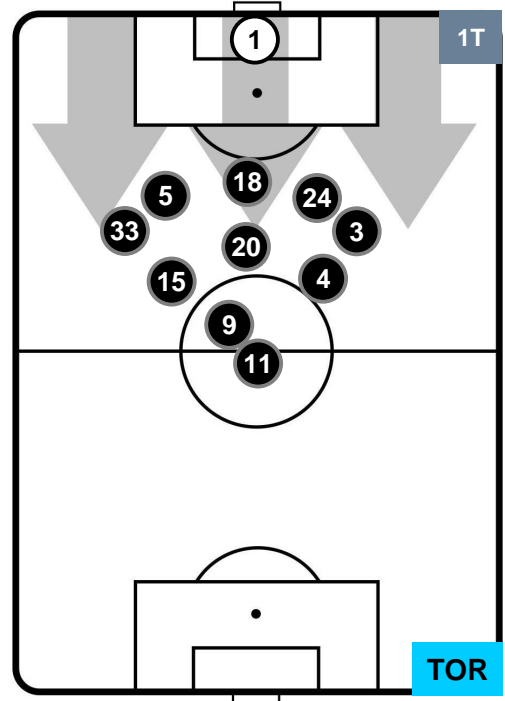

### HEATMAP

INTER INT 1 2 TOR TORINO

POSIZIONI MEDIE

- Legenda:**
- 1^ Sostituzione
  - Giocatore Entrato
  - Giocatore Uscito
  - 2^ Sostituzione
  - Giocatore Entrato
  - Giocatore Uscito
  - 3^ Sostituzione
  - Giocatore Entrato
  - Giocatore Uscito