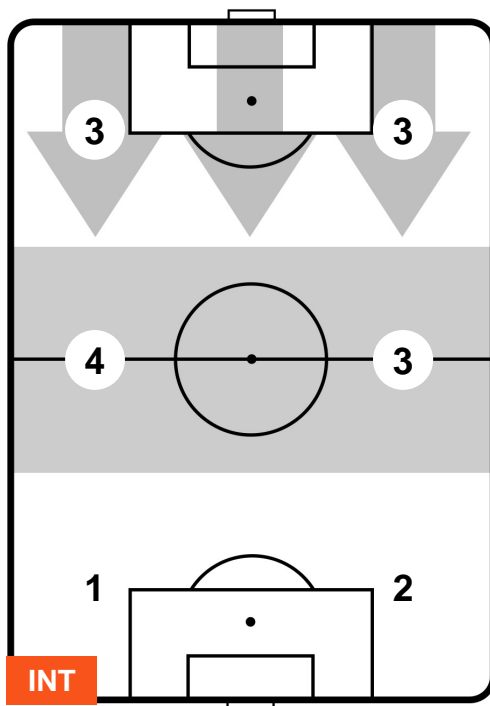

## BILANCIAMENTO OFFENSIVO

INTER INT 1      2 TOR TORINO

ZONE DI TIRO

CROSS IN GIOCO

PALLE RECUPERATE

INTER **INT 1**      **2 TOR** TORINO

## MVP (Most Valuable Player)

<b>MAURO ICARDI</b>		<b>9</b>
<b>INTER</b>		<b>INT</b>
Ruolo:	Attaccante	
Altezza:	1,81m	
Peso:	75 Kg	
Data Nascita:	19/02/1993	
Nazionalità:	ARG	
Jog 26% - Run 68% - Sprint 6%		Km 8.239
<b>2.175</b>	<b>5.604</b>	<b>0.46</b>
Statistiche		
<b>Gol</b>		<b>1</b>
<b>Occasioni da gol</b>		<b>4</b>
<b>Totale tiri</b>		<b>3</b>
<b>Tiri in porta (Gol)</b>		<b>2(1)</b>
<b>Azioni attacco</b>		<b>4</b>
<b>Palle recuperate</b>		<b>1</b>
<b>Falli subiti</b>		<b>1</b>
<b>Minuti giocati</b>		<b>73'</b>