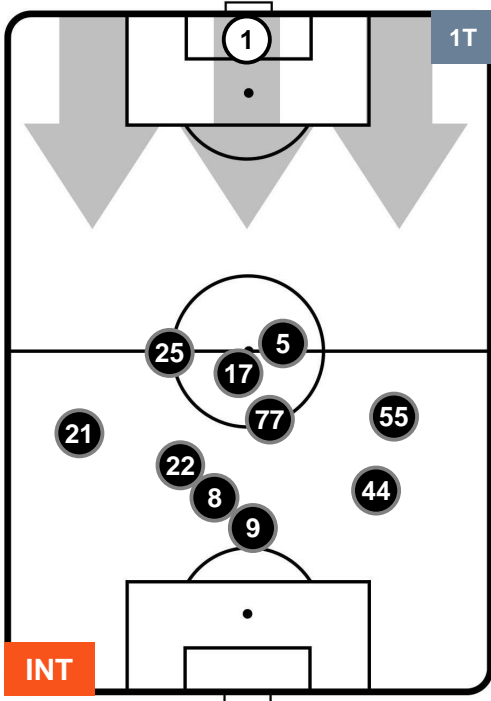

### HEATMAP

INTER INT 1 2 TOR TORINO

POSIZIONI MEDIE

- Legenda:**
- 1^ Sostituzione
  - Giocatore Entrato
  - Giocatore Uscito
  - 2^ Sostituzione
  - Giocatore Entrato
  - Giocatore Uscito
  - 3^ Sostituzione
  - Giocatore Entrato
  - Giocatore Uscito

INTER INT 1 2 TOR TORINO

POSIZIONI MEDIE POSSESSO PALLA (proprio)

- Legenda:**
- 1^ Sostituzione
  - Giocatore Entrato
  - Giocatore Uscito
  - 2^ Sostituzione
  - Giocatore Entrato
  - Giocatore Uscito
  - 3^ Sostituzione
  - Giocatore Entrato
  - Giocatore Uscito