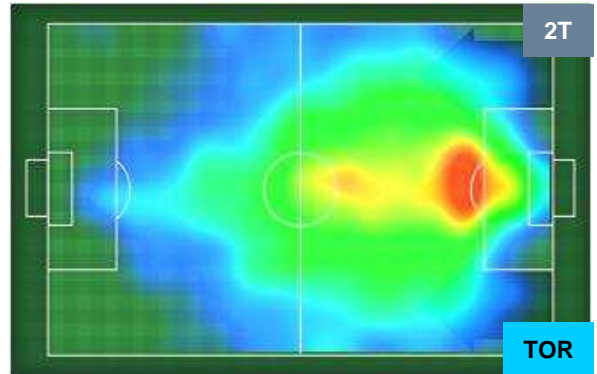

### HEATMAP

INTER INT 1 2 TOR TORINO

POSIZIONI MEDIE

- Legenda:**
- 1^ Sostituzione
  - Giocatore Entrato
  - Giocatore Uscito
  - 2^ Sostituzione
  - Giocatore Entrato
  - Giocatore Uscito
  - 3^ Sostituzione
  - Giocatore Entrato
  - Giocatore Uscito