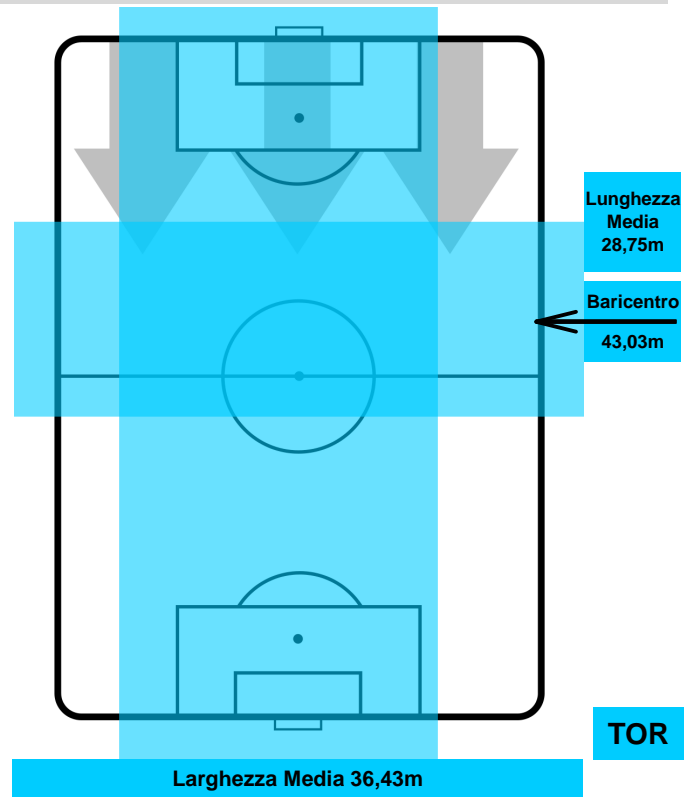

INTER

INT 1

2 TOR

TORINO

BARICENTRO