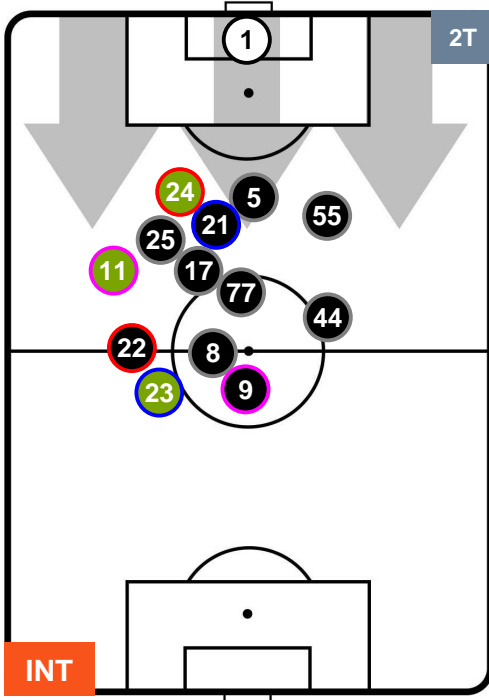

### HEATMAP

INTER INT 1 2 TOR TORINO

POSIZIONI MEDIE

- Legenda:**
- 1^ Sostituzione
  - Giocatore Entrato
  - Giocatore Uscito
  - 2^ Sostituzione
  - Giocatore Entrato
  - Giocatore Uscito
  - 3^ Sostituzione
  - Giocatore Entrato
  - Giocatore Uscito

INTER INT 1 2 TOR TORINO

POSIZIONI MEDIE POSSESSO PALLA (proprio)

- Legenda:**
- 1^ Sostituzione
  - Giocatore Entrato
  - Giocatore Uscito
  - 2^ Sostituzione
  - Giocatore Entrato
  - Giocatore Uscito
  - 3^ Sostituzione
  - Giocatore Entrato
  - Giocatore Uscito

INTER INT 1      2 TOR TORINO

POSIZIONI MEDIE POSSESSO PALLA (avversario)

- Legenda:**
- 1^ Sostituzione
  - Giocatore Entrato
  - Giocatore Uscito
  - 2^ Sostituzione
  - Giocatore Entrato
  - Giocatore Uscito
  - 3^ Sostituzione
  - Giocatore Entrato
  - Giocatore Uscito