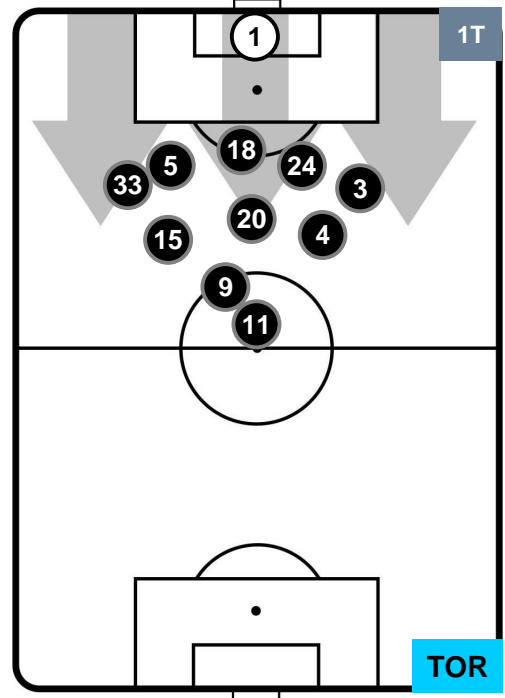

### HEATMAP

INTER INT 1 2 TOR TORINO

POSIZIONI MEDIE

- Legenda:**
- 1^ Sostituzione
  - Giocatore Entrato
  - Giocatore Uscito
  - 2^ Sostituzione
  - Giocatore Entrato
  - Giocatore Uscito
  - 3^ Sostituzione
  - Giocatore Entrato
  - Giocatore Uscito

INTER INT 1 2 TOR TORINO

POSIZIONI MEDIE POSSESSO PALLA (proprio)

- Legenda:**
- 1^ Sostituzione
  - Giocatore Entrato
  - Giocatore Uscito
  - 2^ Sostituzione
  - Giocatore Entrato
  - Giocatore Uscito
  - 3^ Sostituzione
  - Giocatore Entrato
  - Giocatore Uscito

INTER INT 1      2 TOR TORINO

POSIZIONI MEDIE POSSESSO PALLA (avversario)

- Legenda:**
- 1^ Sostituzione
  - Giocatore Entrato
  - Giocatore Uscito
  - 2^ Sostituzione
  - Giocatore Entrato
  - Giocatore Uscito
  - 3^ Sostituzione
  - Giocatore Entrato
  - Giocatore Uscito