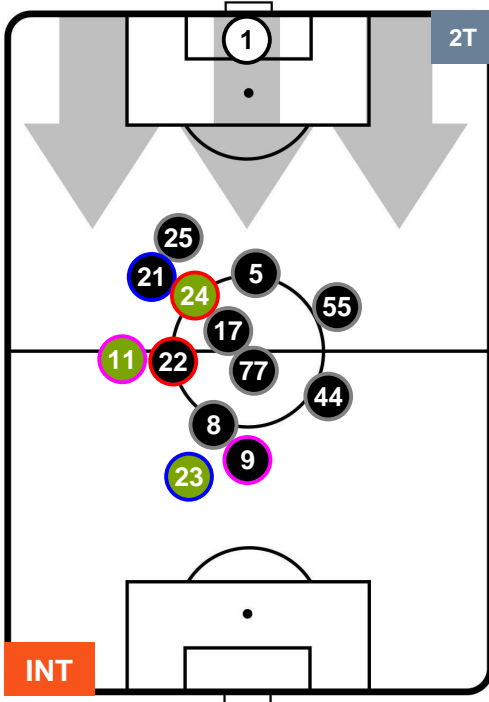

### HEATMAP

INTER INT 1 2 TOR TORINO

POSIZIONI MEDIE

- Legenda:**
- 1^ Sostituzione
  - Giocatore Entrato
  - Giocatore Uscito
  - 2^ Sostituzione
  - Giocatore Entrato
  - Giocatore Uscito
  - 3^ Sostituzione
  - Giocatore Entrato
  - Giocatore Uscito