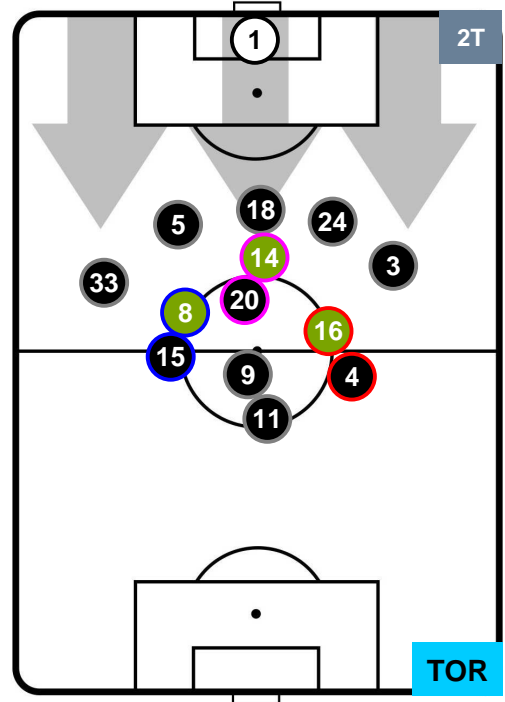

### HEATMAP

INTER INT 1 2 TOR TORINO

POSIZIONI MEDIE

- Legenda:**
- 1^ Sostituzione
  - Giocatore Entrato
  - Giocatore Uscito
  - 2^ Sostituzione
  - Giocatore Entrato
  - Giocatore Uscito
  - 3^ Sostituzione
  - Giocatore Entrato
  - Giocatore Uscito