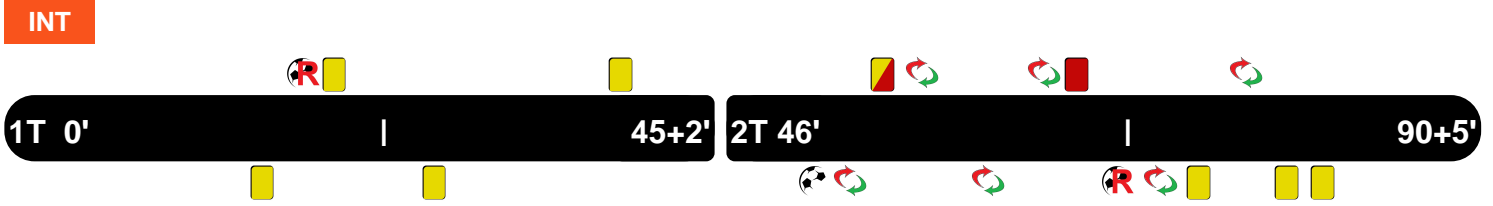

INTER INT 1 2 TOR TORINO

CRONOLOGIA

TOR

INTER 1 TORINO 2

INTER	TORINO
M. ICARDI 17'	17' E. MORETTI
MIRANDA 19'	29' G. VIVES
G. MEDEL 42'	55' C. MOLINARO
MIRANDA 57'	56' D. BASELLI | J. OBI
J. MURILLO | A. LJAJIC 59'	67' A. GAZZI | G. VIVES
J. BIABIANI | M. ICARDI 71'	73' A. BELOTTI
Y. NAGATOMO 72'	79' A. FARNERUD | M. BENASSI
EDER | D. SANTON 85'	82' B. PERES
	88' C. MOLINARO
	90' A. BELOTTI

Legenda:

- Gol
- Rigore
- Ammonizione
- Espulsione
- Autogol
- Rigore sbagliato
- Doppia Ammonizione
- Sostituzione