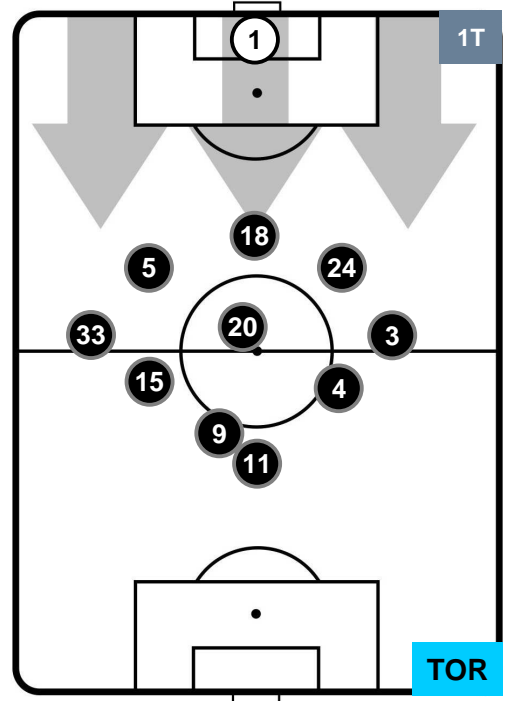

### HEATMAP

INTER INT 1 2 TOR TORINO

POSIZIONI MEDIE

- Legenda:**
- 1^ Sostituzione
  - Giocatore Entrato
  - Giocatore Uscito
  - 2^ Sostituzione
  - Giocatore Entrato
  - Giocatore Uscito
  - 3^ Sostituzione
  - Giocatore Entrato
  - Giocatore Uscito

INTER INT 1 2 TOR TORINO

POSIZIONI MEDIE POSSESSO PALLA (proprio)

- Legenda:**
- 1^ Sostituzione
  - Giocatore Entrato
  - Giocatore Uscito
  - 2^ Sostituzione
  - Giocatore Entrato
  - Giocatore Uscito
  - 3^ Sostituzione
  - Giocatore Entrato
  - Giocatore Uscito