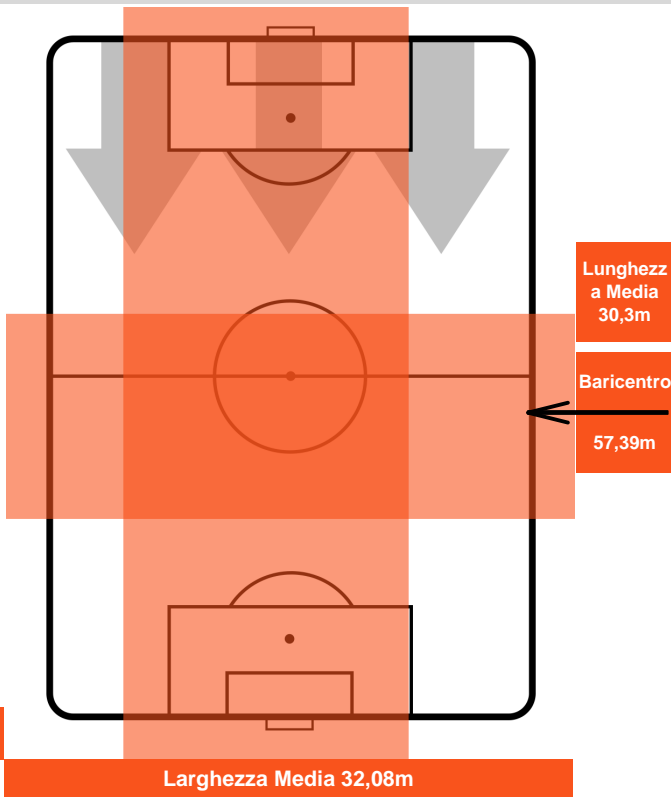

INTER

INT 1

2 TOR

TORINO

BARICENTRO