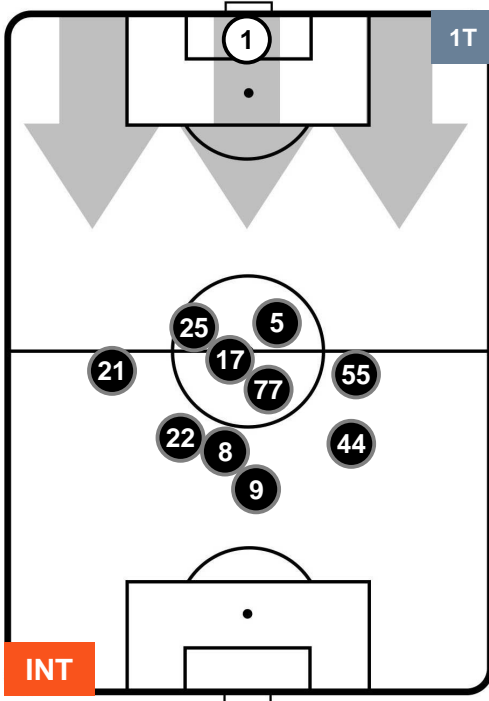

### HEATMAP

INTER INT 1 2 TOR TORINO

POSIZIONI MEDIE

- Legenda:**
- 1^ Sostituzione
  - Giocatore Entrato
  - Giocatore Uscito
  - 2^ Sostituzione
  - Giocatore Entrato
  - Giocatore Uscito
  - 3^ Sostituzione
  - Giocatore Entrato
  - Giocatore Uscito