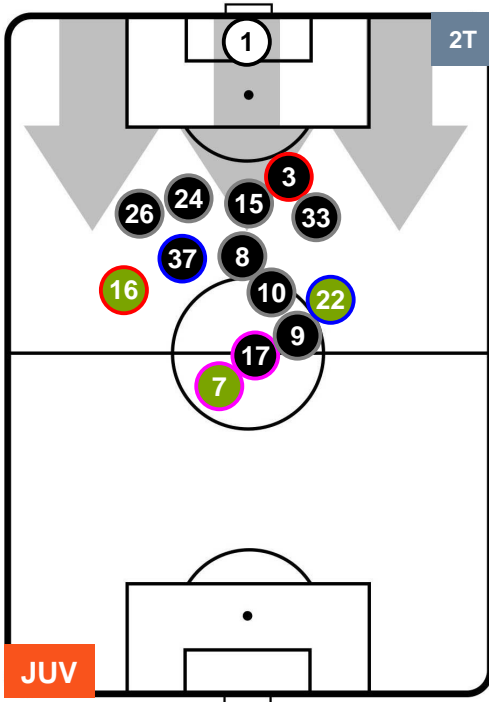

0 EMP

EMPOLI

POSIZIONI MEDIE

- Legenda:**
- 1^ Sostituzione
 - Giocatore Entrato
 - Giocatore Uscito
 - 2^ Sostituzione
 - Giocatore Entrato
 - Giocatore Uscito
 - 3^ Sostituzione
 - Giocatore Entrato
 - Giocatore Uscito

JUVENTUS

JUV 1

0 EMP

EMPOLI

POSIZIONI MEDIE POSSESSO PALLA (proprio)

- Legenda:**
- 1^ Sostituzione
 - Giocatore Entrato
 - Giocatore Uscito
 - 2^ Sostituzione
 - Giocatore Entrato
 - Giocatore Uscito
 - 3^ Sostituzione
 - Giocatore Entrato
 - Giocatore Uscito

JUVENTUS

JUV 1

0 EMP

EMPOLI

POSIZIONI MEDIE POSSESSO PALLA (avversario)

- Legenda:**
- 1^ Sostituzione
 - Giocatore Entrato
 - Giocatore Uscito
 - 2^ Sostituzione
 - Giocatore Entrato
 - Giocatore Uscito
 - 3^ Sostituzione
 - Giocatore Entrato
 - Giocatore Uscito