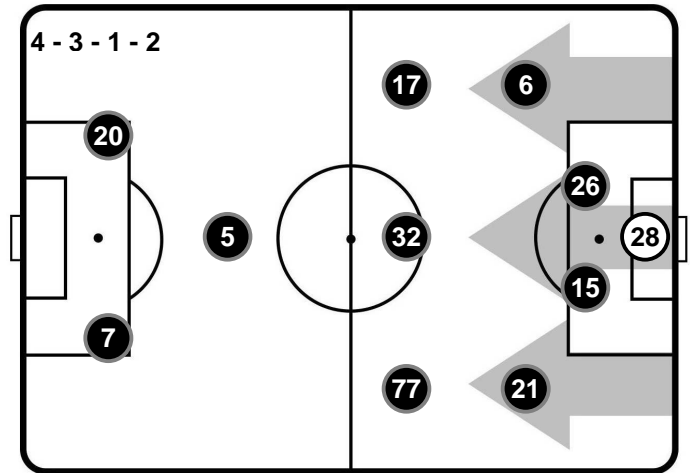

A disposizione

- 1 MAURIZIO PUGLIESI
- 23 ALBERTO PELAGOTTI
- 3 MARCO ZAMBELLI
- 11 DANIELE CROCE
- 13 RAFFAELE MAIELLO
- 14 ASSANE DIOUSSE
- 22 ALESSANDRO PIU
- 24 UROS COSIC
- 31 MICHELE CAMPORESE
- 33 RADE KRUNIC

Allenatore: MARCO GIAMPAOLO

Arbitro: GIANPAOLO CALVARESE
Guardalinee: GIULIO DOBOSZ
Guardalinee: FABIO GALLONI
Quarto Uomo: GIACOMO PAGANESSI
Giudice di Porta: PIERO GIACOMELLI
Giudice di Porta: RENZO CANDUSSIO