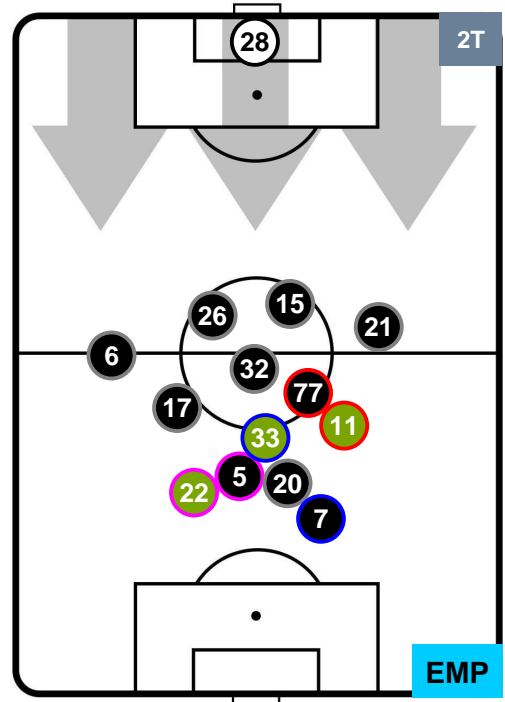

0 EMP

EMPOLI

POSIZIONI MEDIE

- Legenda:**
- 1^ Sostituzione
 - Giocatore Entrato
 - Giocatore Uscito
 - 2^ Sostituzione
 - Giocatore Entrato
 - Giocatore Uscito
 - 3^ Sostituzione
 - Giocatore Entrato
 - Giocatore Uscito

JUVENTUS

JUV 1

0 EMP

EMPOLI

POSIZIONI MEDIE POSSESSO PALLA (proprio)

- Legenda:**
- 1^ Sostituzione
 - Giocatore Entrato
 - Giocatore Uscito
 - 2^ Sostituzione
 - Giocatore Entrato
 - Giocatore Uscito
 - 3^ Sostituzione
 - Giocatore Entrato
 - Giocatore Uscito

JUVENTUS

JUV 1

0 EMP

EMPOLI

POSIZIONI MEDIE POSSESSO PALLA (avversario)

- Legenda:**
- 1^ Sostituzione
 - Giocatore Entrato
 - Giocatore Uscito
 - 2^ Sostituzione
 - Giocatore Entrato
 - Giocatore Uscito
 - 3^ Sostituzione
 - Giocatore Entrato
 - Giocatore Uscito