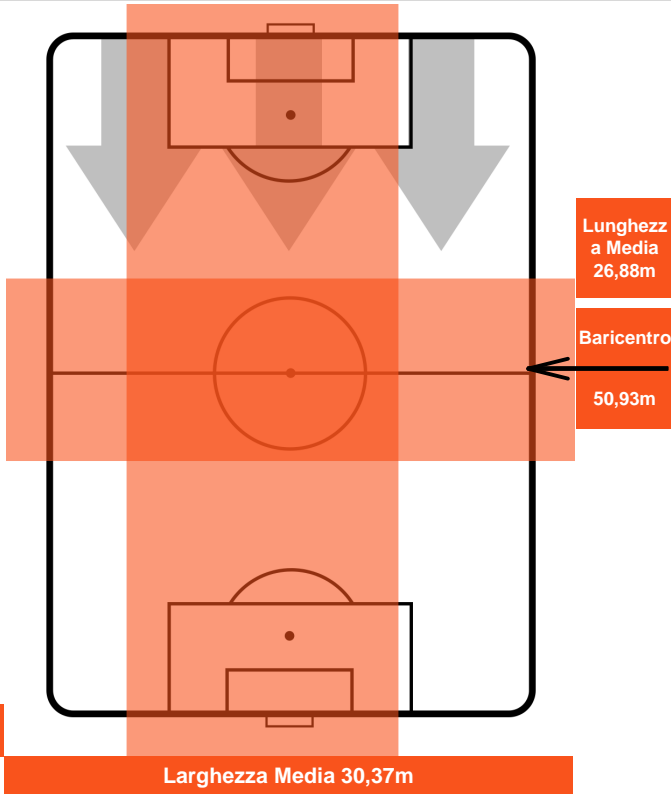

JUVENTUS

JUV 1

0 EMP

EMPOLI

BARICENTRO