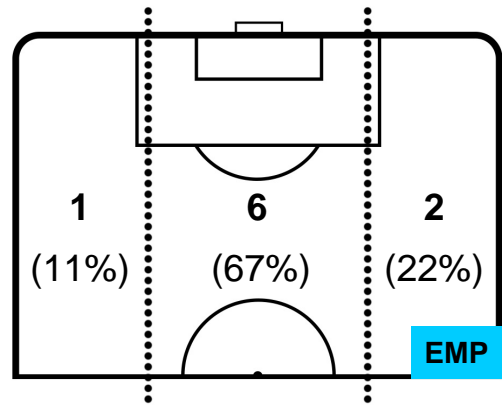

BILANCIAMENTO OFFENSIVO