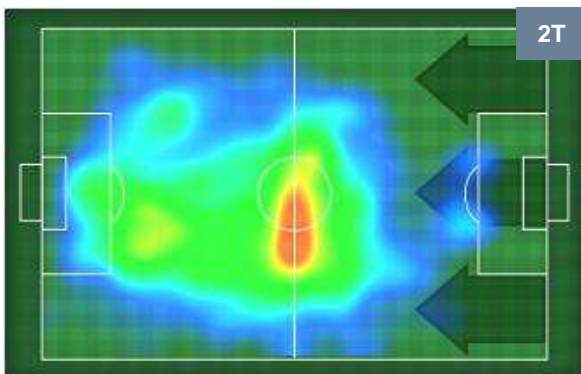

JUVENTUS

JUV 1

0 EMP

EMPOLI

MVP (Most Valuable Player)

ALVARO MORATA		9
JUVENTUS		JUV
Ruolo:	Attaccante	
Altezza:	1,89m	
Peso:	85 Kg	
Data Nascita:	23/10/1992	
Nazionalità:	ESP	
Jog 29% - Run 63% - Sprint 8%		Km 11.232
3.23	7.035	0.967
Statistiche		
Occasioni da gol	4	
Totale tiri	4	
Tiri in porta (Gol)	3(0)	
Assist	1	
Azioni attacco	8	
Palle recuperate	1	
Falli subiti	2	
Minuti giocati	96'	

MANUEL PUCCIARELLI		20
EMPOLI		EMP
Ruolo:	Attaccante	
Altezza:	1,74m	
Peso:	63 Kg	
Data Nascita:	17/06/1991	
Nazionalità:	ITA	
Jog 29% - Run 63% - Sprint 8%		Km 10.767
3.148	6.745	0.874
Statistiche		
Occasioni da gol	1	
Totale tiri	2	
Tiri in porta (Gol)	1(0)	
Assist	1	
Azioni attacco	3	
Palle recuperate	2	
Falli subiti	1	
Minuti giocati	96'	

HeatMap

HeatMap