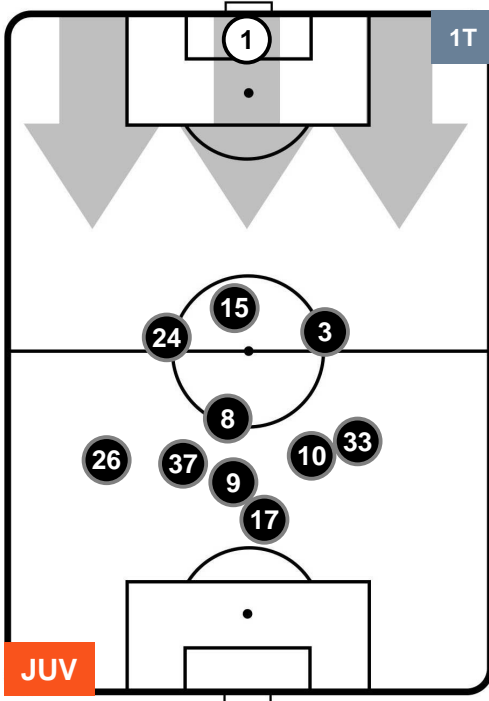

0 EMP

EMPOLI

POSIZIONI MEDIE

- Legenda:**
- 1^ Sostituzione
 - Giocatore Entrato
 - Giocatore Uscito
 - 2^ Sostituzione
 - Giocatore Entrato
 - Giocatore Uscito
 - 3^ Sostituzione
 - Giocatore Entrato
 - Giocatore Uscito

JUVENTUS

JUV 1

0 EMP

EMPOLI

POSIZIONI MEDIE POSSESSO PALLA (proprio)

- Legenda:**
- 1^ Sostituzione
 - Giocatore Entrato
 - Giocatore Uscito
 - 2^ Sostituzione
 - Giocatore Entrato
 - Giocatore Uscito
 - 3^ Sostituzione
 - Giocatore Entrato
 - Giocatore Uscito

JUVENTUS

JUV 1

0 EMP

EMPOLI

POSIZIONI MEDIE POSSESSO PALLA (avversario)

- Legenda:**
- 1^ Sostituzione
 - Giocatore Entrato
 - Giocatore Uscito
 - 2^ Sostituzione
 - Giocatore Entrato
 - Giocatore Uscito
 - 3^ Sostituzione
 - Giocatore Entrato
 - Giocatore Uscito