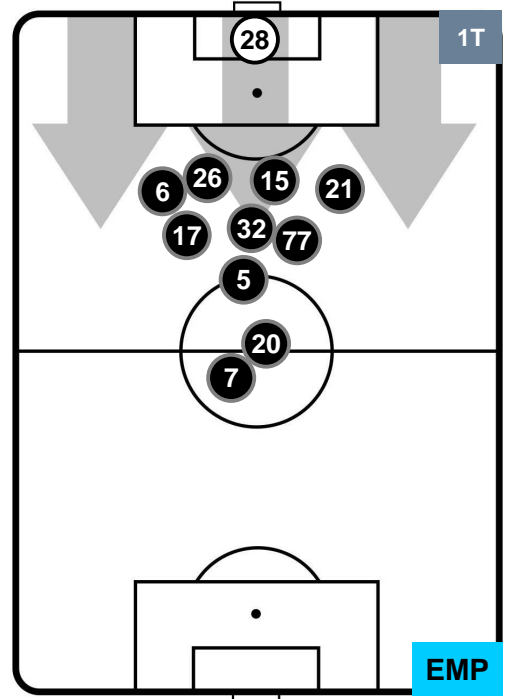

JUVENTUS

JUV 1

0 EMP

EMPOLI

POSIZIONI MEDIE POSSESSO PALLA (proprio)

- Legenda:**
- 1^ Sostituzione
 - Giocatore Entrato
 - Giocatore Uscito
 - 2^ Sostituzione
 - Giocatore Entrato
 - Giocatore Uscito
 - 3^ Sostituzione
 - Giocatore Entrato
 - Giocatore Uscito

JUVENTUS

JUV 1

0 EMP

EMPOLI

POSIZIONI MEDIE POSSESSO PALLA (avversario)

- Legenda:**
- 1^ Sostituzione
 - Giocatore Entrato
 - Giocatore Uscito
 - 2^ Sostituzione
 - Giocatore Entrato
 - Giocatore Uscito
 - 3^ Sostituzione
 - Giocatore Entrato
 - Giocatore Uscito