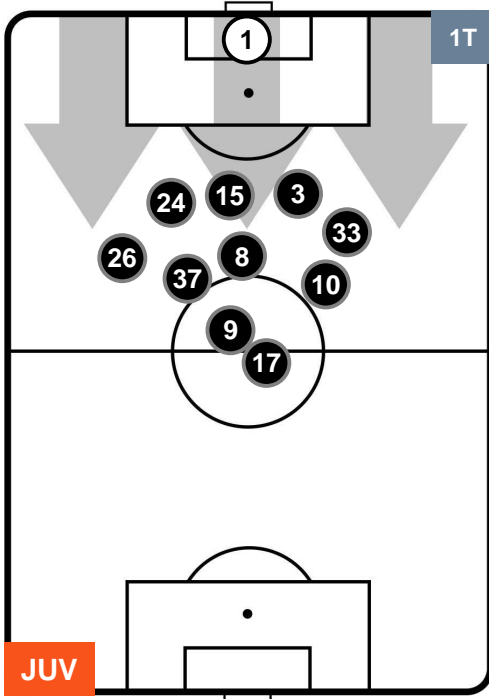

0 EMP

EMPOLI

POSIZIONI MEDIE

- Legenda:**
- 1^ Sostituzione
 - Giocatore Entrato
 - Giocatore Uscito
 - 2^ Sostituzione
 - Giocatore Entrato
 - Giocatore Uscito
 - 3^ Sostituzione
 - Giocatore Entrato
 - Giocatore Uscito

JUVENTUS

JUV 1

0 EMP

EMPOLI

POSIZIONI MEDIE POSSESSO PALLA (proprio)

- Legenda:**
- 1^ Sostituzione
 - Giocatore Entrato
 - Giocatore Uscito
 - 2^ Sostituzione
 - Giocatore Entrato
 - Giocatore Uscito
 - 3^ Sostituzione
 - Giocatore Entrato
 - Giocatore Uscito

JUVENTUS

JUV 1

0 EMP

EMPOLI

POSIZIONI MEDIE POSSESSO PALLA (avversario)

- Legenda:**
- 1^ Sostituzione
 - Giocatore Entrato
 - Giocatore Uscito
 - 2^ Sostituzione
 - Giocatore Entrato
 - Giocatore Uscito
 - 3^ Sostituzione
 - Giocatore Entrato
 - Giocatore Uscito