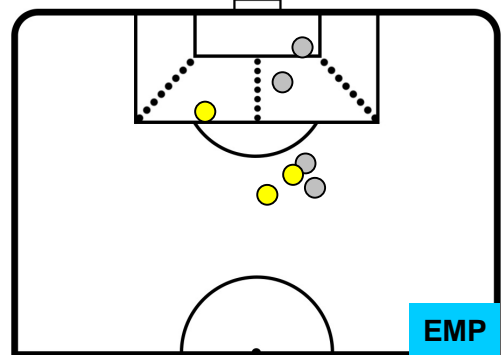

0 EMP

EMPOLI

ZONE DI TIRO

1	Gol	0
10	In porta	3
6	Fuori Porta	4

CROSS IN GIOCO

PALLE RECUPERATE

JUVENTUS

JUV 1

0 EMP

EMPOLI

MVP (Most Valuable Player)

ALVARO MORATA		9
JUVENTUS		JUV
Ruolo:	Attaccante	
Altezza:	1,89m	
Peso:	85 Kg	
Data Nascita:	23/10/1992	
Nazionalità:	ESP	
Jog 29% - Run 63% - Sprint 8%		Km 11.232
3.23	7.035	0.967
Statistiche		
Occasioni da gol	4	
Totale tiri	4	
Tiri in porta (Gol)	3(0)	
Assist	1	
Azioni attacco	8	
Palle recuperate	1	
Falli subiti	2	
Minuti giocati	96'	