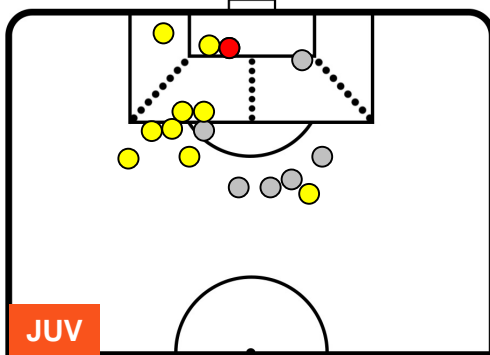

JUVENTUS

JUV 1

0 EMP

EMPOLI

POSIZIONI MEDIE POSSESSO PALLA (avversario)

- Legenda:**
- 1^ Sostituzione
 - Giocatore Entrato
 - Giocatore Uscito
 - 2^ Sostituzione
 - Giocatore Entrato
 - Giocatore Uscito
 - 3^ Sostituzione
 - Giocatore Entrato
 - Giocatore Uscito

JUVENTUS

JUV 1

0 EMP

EMPOLI

BARICENTRO

BILANCIAMENTO OFFENSIVO

JUVENTUS

JUV 1

0 EMP

EMPOLI

ZONE DI TIRO

1	Gol	0
10	In porta	3
6	Fuori Porta	4

CROSS IN GIOCO

PALLE RECUPERATE

JUVENTUS

JUV 1

0 EMP

EMPOLI

MVP (Most Valuable Player)

ALVARO MORATA		9
JUVENTUS		JUV
Ruolo:	Attaccante	
Altezza:	1,89m	
Peso:	85 Kg	
Data Nascita:	23/10/1992	
Nazionalità:	ESP	
Jog 29% - Run 63% - Sprint 8%		Km 11.232
3.23	7.035	0.967
Statistiche		
Occasioni da gol	4	
Totale tiri	4	
Tiri in porta (Gol)	3(0)	
Assist	1	
Azioni attacco	8	
Palle recuperate	1	
Falli subiti	2	
Minuti giocati	96'	