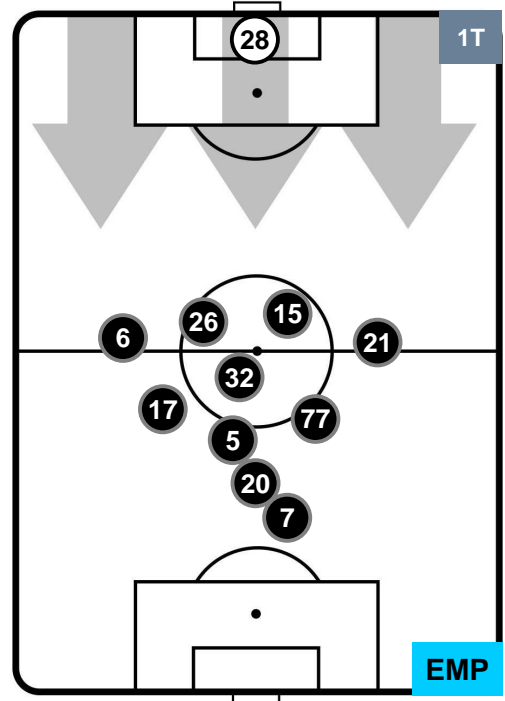

0 EMP

EMPOLI

POSIZIONI MEDIE

- Legenda:**
- 1^ Sostituzione
 - Giocatore Entrato
 - Giocatore Uscito
 - 2^ Sostituzione
 - Giocatore Entrato
 - Giocatore Uscito
 - 3^ Sostituzione
 - Giocatore Entrato
 - Giocatore Uscito

JUVENTUS

JUV 1

0 EMP

EMPOLI

POSIZIONI MEDIE POSSESSO PALLA (proprio)

- Legenda:**
- 1^ Sostituzione
 - Giocatore Entrato
 - Giocatore Uscito
 - 2^ Sostituzione
 - Giocatore Entrato
 - Giocatore Uscito
 - 3^ Sostituzione
 - Giocatore Entrato
 - Giocatore Uscito

JUVENTUS

JUV 1

0 EMP

EMPOLI

POSIZIONI MEDIE POSSESSO PALLA (avversario)

- Legenda:**
- 1^ Sostituzione
 - Giocatore Entrato
 - Giocatore Uscito
 - 2^ Sostituzione
 - Giocatore Entrato
 - Giocatore Uscito
 - 3^ Sostituzione
 - Giocatore Entrato
 - Giocatore Uscito