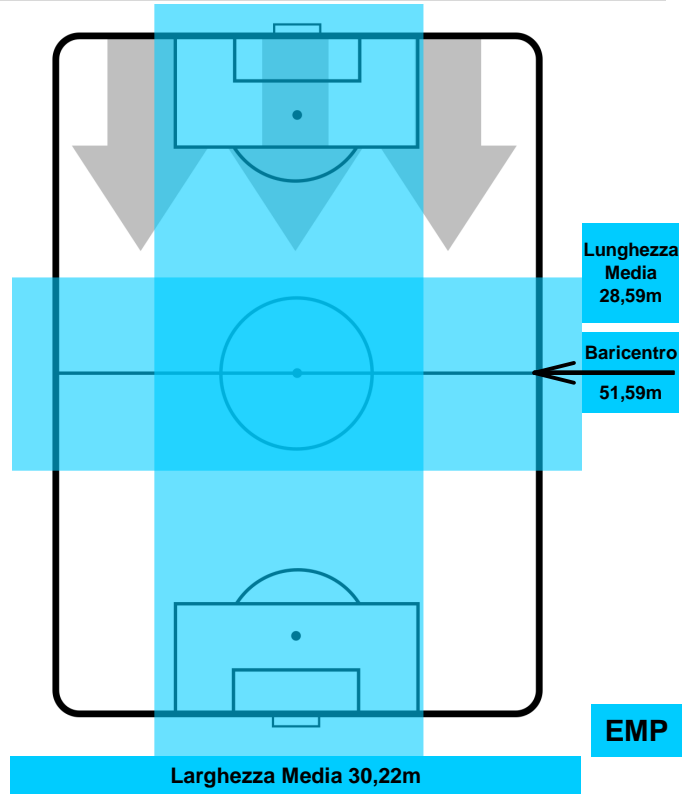

JUVENTUS

JUV 1

0 EMP

EMPOLI

BARICENTRO