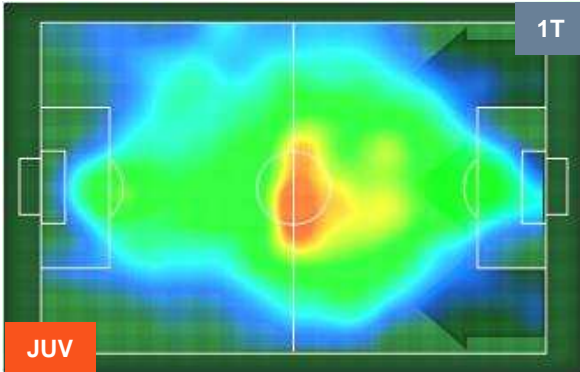

Jog-Run-Sprint (km 112.339)	
28.44	74.286 9.613

JUVENTUS

JUV 1

0 EMP

EMPOLI

HEATMAP

JUVENTUS

JUV 1

0 EMP

EMPOLI

POSIZIONI MEDIE

- Legenda:**
- 1^ Sostituzione
 - Giocatore Entrato
 - Giocatore Uscito
 - 2^ Sostituzione
 - Giocatore Entrato
 - Giocatore Uscito
 - 3^ Sostituzione
 - Giocatore Entrato
 - Giocatore Uscito