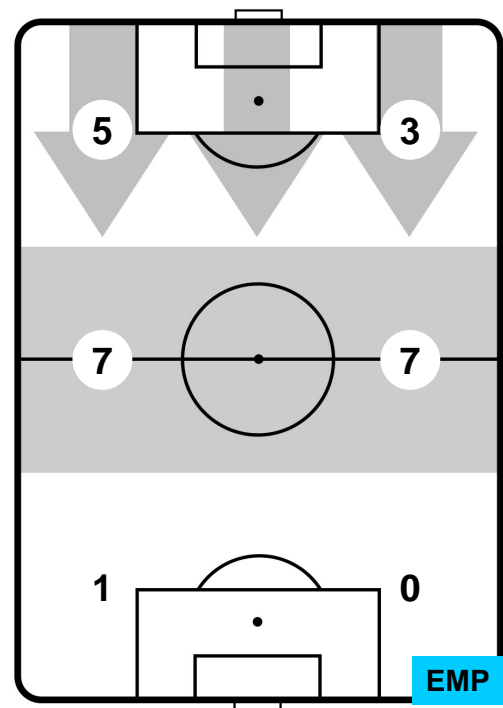

0 EMP

EMPOLI

ZONE DI TIRO

1	Gol	0
10	In porta	3
6	Fuori Porta	4

CROSS IN GIOCO

PALLE RECUPERATE

JUVENTUS

JUV 1

0 EMP

EMPOLI

MVP (Most Valuable Player)

ALVARO MORATA		9
JUVENTUS		JUV
Ruolo:	Attaccante	
Altezza:	1,89m	
Peso:	85 Kg	
Data Nascita:	23/10/1992	
Nazionalità:	ESP	
Jog 29% - Run 63% - Sprint 8%		Km 11.232
3.23	7.035	0.967
Statistiche		
Occasioni da gol	4	
Totale tiri	4	
Tiri in porta (Gol)	3(0)	
Assist	1	
Azioni attacco	8	
Palle recuperate	1	
Falli subiti	2	
Minuti giocati	96'	