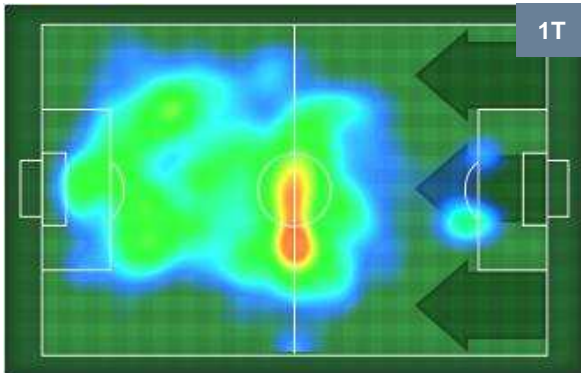

JUVENTUS

JUV 1

0 EMP

EMPOLI

MVP (Most Valuable Player)

ALVARO MORATA		9
JUVENTUS		JUV
Ruolo:	Attaccante	
Altezza:	1,89m	
Peso:	85 Kg	
Data Nascita:	23/10/1992	
Nazionalità:	ESP	
Jog 29% - Run 63% - Sprint 8%		Km 11.232
3.23	7.035	0.967
Statistiche		
Occasioni da gol	4	
Totale tiri	4	
Tiri in porta (Gol)	3(0)	
Assist	1	
Azioni attacco	8	
Palle recuperate	1	
Falli subiti	2	
Minuti giocati	96'	

MANUEL PUCCIARELLI		20
EMPOLI		EMP
Ruolo:	Attaccante	
Altezza:	1,74m	
Peso:	63 Kg	
Data Nascita:	17/06/1991	
Nazionalità:	ITA	
Jog 29% - Run 63% - Sprint 8%		Km 10.767
3.148	6.745	0.874
Statistiche		
Occasioni da gol	1	
Totale tiri	2	
Tiri in porta (Gol)	1(0)	
Assist	1	
Azioni attacco	3	
Palle recuperate	2	
Falli subiti	1	
Minuti giocati	96'	

HeatMap