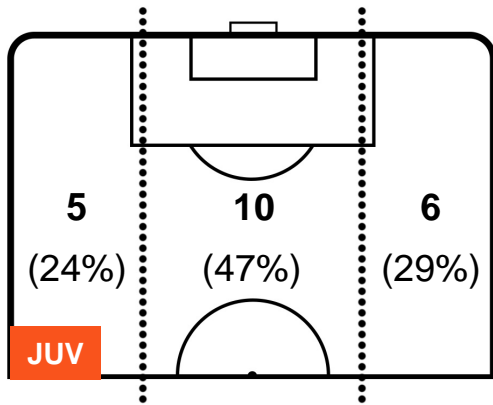

BILANCIAMENTO OFFENSIVO