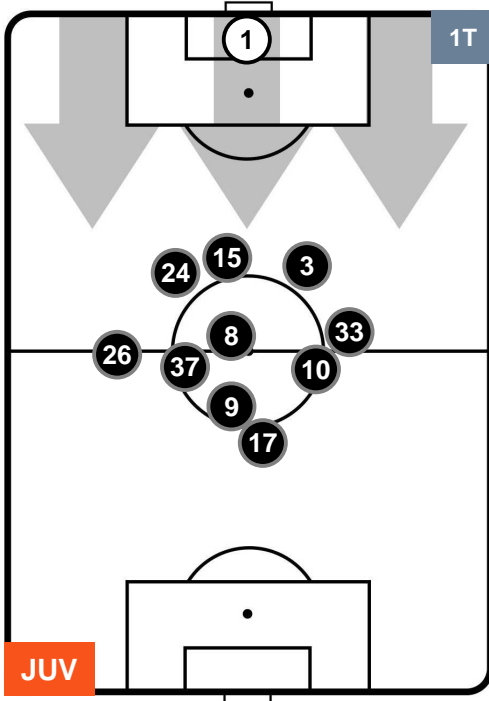

Jog-Run-Sprint (km 112.339)	
28.44	74.286 9.613

JUVENTUS

JUV 1

0 EMP

EMPOLI

HEATMAP

JUVENTUS

JUV 1

0 EMP

EMPOLI

POSIZIONI MEDIE

- Legenda:**
- 1^ Sostituzione
 - Giocatore Entrato
 - Giocatore Uscito
 - 2^ Sostituzione
 - Giocatore Entrato
 - Giocatore Uscito
 - 3^ Sostituzione
 - Giocatore Entrato
 - Giocatore Uscito