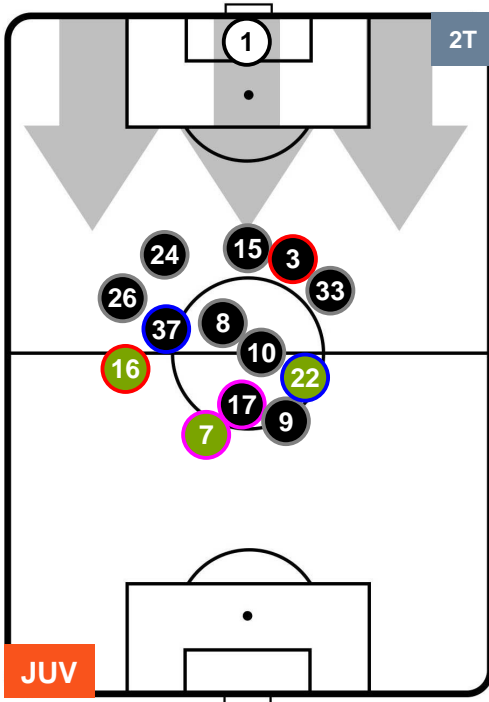

Jog-Run-Sprint (km 112.339)	
28.44	74.286 9.613

JUVENTUS

JUV 1

0 EMP

EMPOLI

HEATMAP

JUVENTUS

JUV 1

0 EMP

EMPOLI

POSIZIONI MEDIE

- Legenda:**
- 1^ Sostituzione
 - Giocatore Entrato
 - Giocatore Uscito
 - 2^ Sostituzione
 - Giocatore Entrato
 - Giocatore Uscito
 - 3^ Sostituzione
 - Giocatore Entrato
 - Giocatore Uscito