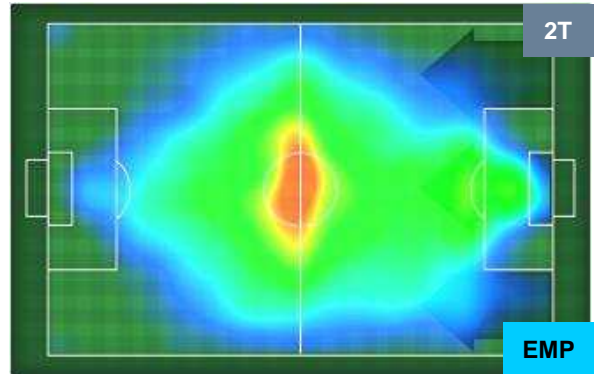

Jog-Run-Sprint (km 112.339)	
28.44	74.286 9.613

JUVENTUS

JUV 1

0 EMP

EMPOLI

HEATMAP

JUVENTUS

JUV 1

0 EMP

EMPOLI

POSIZIONI MEDIE

- Legenda:**
- 1^ Sostituzione
 - Giocatore Entrato
 - Giocatore Uscito
 - 2^ Sostituzione
 - Giocatore Entrato
 - Giocatore Uscito
 - 3^ Sostituzione
 - Giocatore Entrato
 - Giocatore Uscito