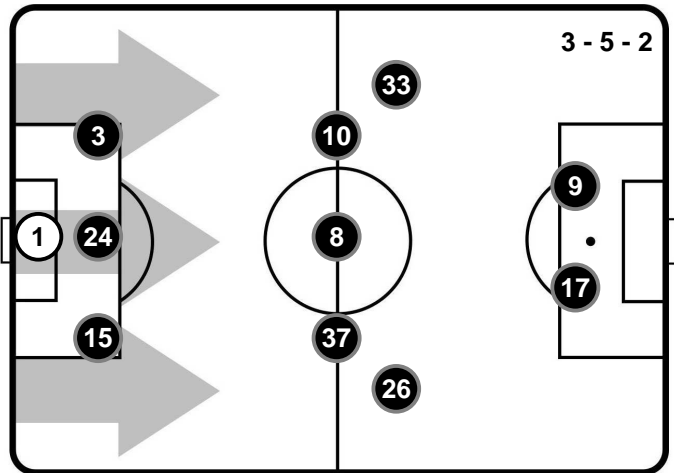

A disposizione

- 25 NORBERTO NETO
- 34 RUBINHO
- 7 SIMONE ZAZA
- 11 HERNANES
- 16 JUAN CUADRADO
- 18 MARIO LEMINA
- 20 SIMONE PADOIN
- 22 KWADWO ASAMOAH
- 27 STEFANO STURARO
- 46 FILIPPO ROMAGNA

Allenatore: MASSIMILIANO ALLEGRI