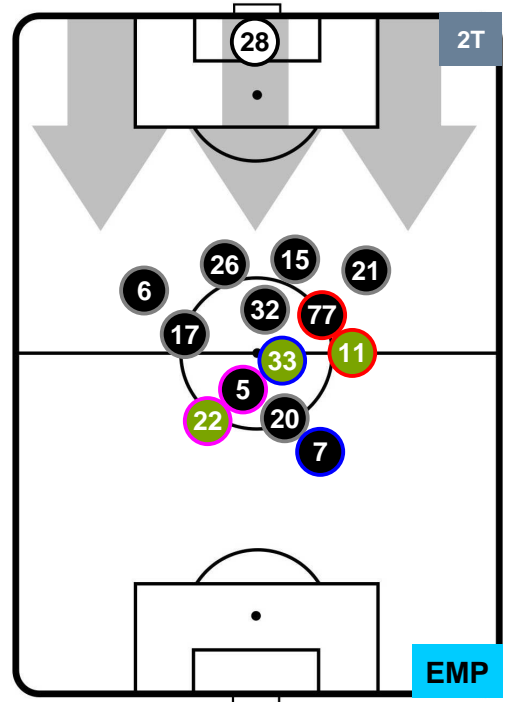

Jog-Run-Sprint (km 112.339)	
28.44	74.286 9.613

JUVENTUS

JUV 1

0 EMP

EMPOLI

HEATMAP

JUVENTUS

JUV 1

0 EMP

EMPOLI

POSIZIONI MEDIE

- Legenda:**
- 1^ Sostituzione
 - Giocatore Entrato
 - Giocatore Uscito
 - 2^ Sostituzione
 - Giocatore Entrato
 - Giocatore Uscito
 - 3^ Sostituzione
 - Giocatore Entrato
 - Giocatore Uscito