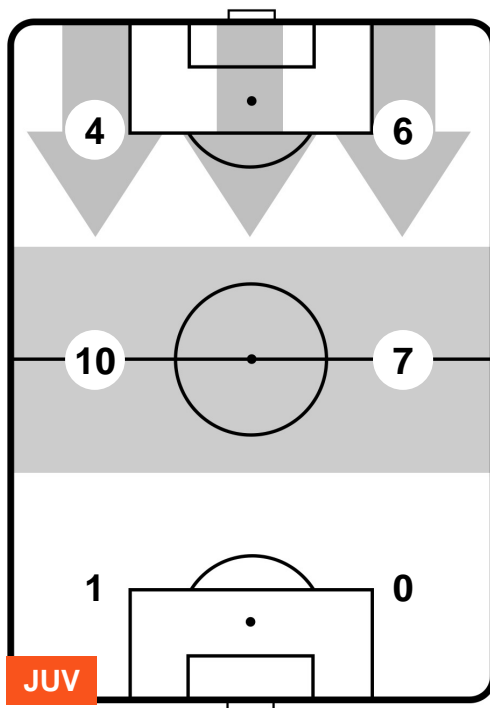

0 EMP

EMPOLI

ZONE DI TIRO

1	Gol	0
10	In porta	3
6	Fuori Porta	4

CROSS IN GIOCO

PALLE RECUPERATE

JUVENTUS

JUV 1

0 EMP

EMPOLI

MVP (Most Valuable Player)

ALVARO MORATA		9
JUVENTUS		JUV
Ruolo:	Attaccante	
Altezza:	1,89m	
Peso:	85 Kg	
Data Nascita:	23/10/1992	
Nazionalità:	ESP	
Jog 29% - Run 63% - Sprint 8%		Km 11.232
3.23	7.035	0.967
Statistiche		
Occasioni da gol	4	
Totale tiri	4	
Tiri in porta (Gol)	3(0)	
Assist	1	
Azioni attacco	8	
Palle recuperate	1	
Falli subiti	2	
Minuti giocati	96'	