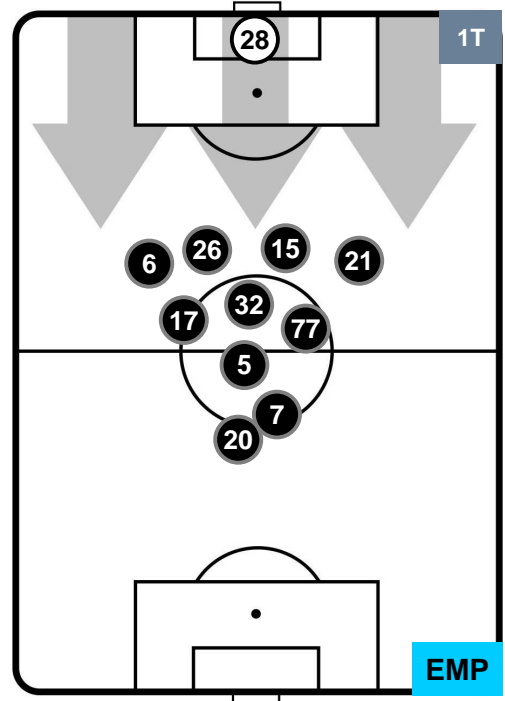

Jog-Run-Sprint (km 112.339)	
28.44	74.286 9.613

JUVENTUS

JUV 1

0 EMP

EMPOLI

HEATMAP

JUVENTUS

JUV 1

0 EMP

EMPOLI

POSIZIONI MEDIE

- Legenda:**
- 1^ Sostituzione
 - Giocatore Entrato
 - Giocatore Uscito
 - 2^ Sostituzione
 - Giocatore Entrato
 - Giocatore Uscito
 - 3^ Sostituzione
 - Giocatore Entrato
 - Giocatore Uscito