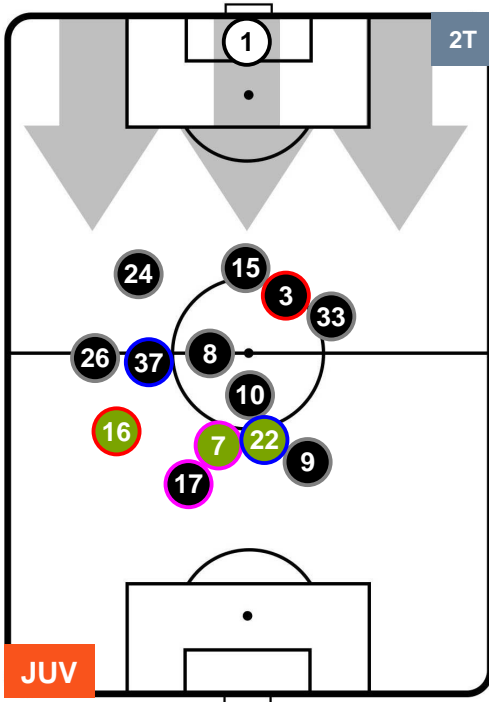

0 EMP

EMPOLI

POSIZIONI MEDIE

- Legenda:**
- 1^ Sostituzione
 - Giocatore Entrato
 - Giocatore Uscito
 - 2^ Sostituzione
 - Giocatore Entrato
 - Giocatore Uscito
 - 3^ Sostituzione
 - Giocatore Entrato
 - Giocatore Uscito

JUVENTUS

JUV 1

0 EMP

EMPOLI

POSIZIONI MEDIE POSSESSO PALLA (proprio)

- Legenda:**
- 1^ Sostituzione
 - Giocatore Entrato
 - Giocatore Uscito
 - 2^ Sostituzione
 - Giocatore Entrato
 - Giocatore Uscito
 - 3^ Sostituzione
 - Giocatore Entrato
 - Giocatore Uscito

JUVENTUS

JUV 1

0 EMP

EMPOLI

POSIZIONI MEDIE POSSESSO PALLA (avversario)

- Legenda:**
- 1^ Sostituzione
 - Giocatore Entrato
 - Giocatore Uscito
 - 2^ Sostituzione
 - Giocatore Entrato
 - Giocatore Uscito
 - 3^ Sostituzione
 - Giocatore Entrato
 - Giocatore Uscito