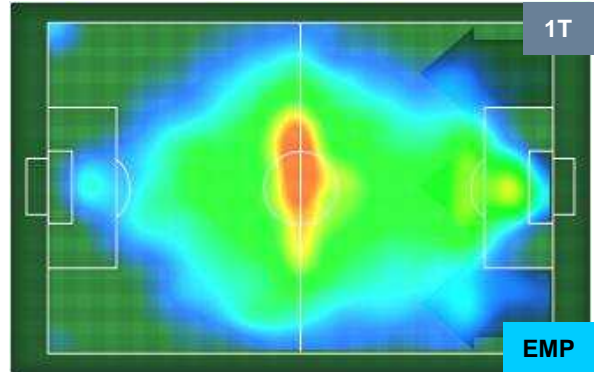

Jog-Run-Sprint (km 112.339)	
28.44	74.286 9.613

JUVENTUS

JUV 1

0 EMP

EMPOLI

HEATMAP

JUVENTUS

JUV 1

0 EMP

EMPOLI

POSIZIONI MEDIE

- Legenda:**
- 1^ Sostituzione
 - Giocatore Entrato
 - Giocatore Uscito
 - 2^ Sostituzione
 - Giocatore Entrato
 - Giocatore Uscito
 - 3^ Sostituzione
 - Giocatore Entrato
 - Giocatore Uscito