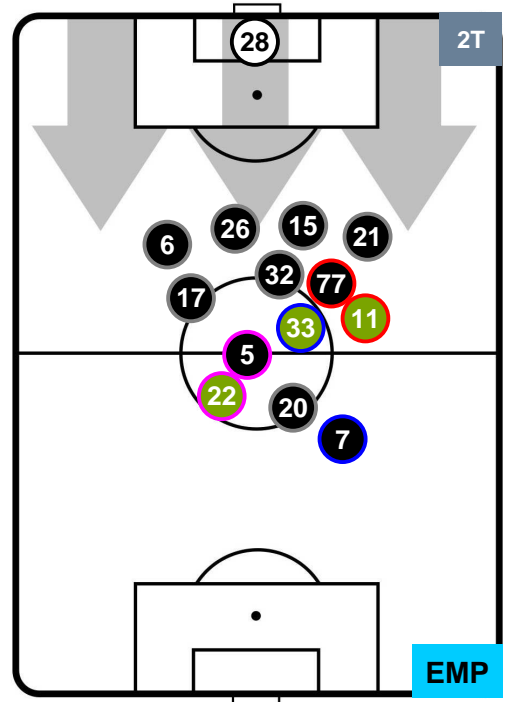

0 EMP

EMPOLI

POSIZIONI MEDIE

- Legenda:**
- 1^ Sostituzione
 - Giocatore Entrato
 - Giocatore Uscito
 - 2^ Sostituzione
 - Giocatore Entrato
 - Giocatore Uscito
 - 3^ Sostituzione
 - Giocatore Entrato
 - Giocatore Uscito

JUVENTUS

JUV 1

0 EMP

EMPOLI

POSIZIONI MEDIE POSSESSO PALLA (proprio)

- Legenda:**
- 1^ Sostituzione
 - Giocatore Entrato
 - Giocatore Uscito
 - 2^ Sostituzione
 - Giocatore Entrato
 - Giocatore Uscito
 - 3^ Sostituzione
 - Giocatore Entrato
 - Giocatore Uscito

JUVENTUS

JUV 1

0 EMP

EMPOLI

POSIZIONI MEDIE POSSESSO PALLA (avversario)

- Legenda:**
- 1^ Sostituzione
 - Giocatore Entrato
 - Giocatore Uscito
 - 2^ Sostituzione
 - Giocatore Entrato
 - Giocatore Uscito
 - 3^ Sostituzione
 - Giocatore Entrato
 - Giocatore Uscito