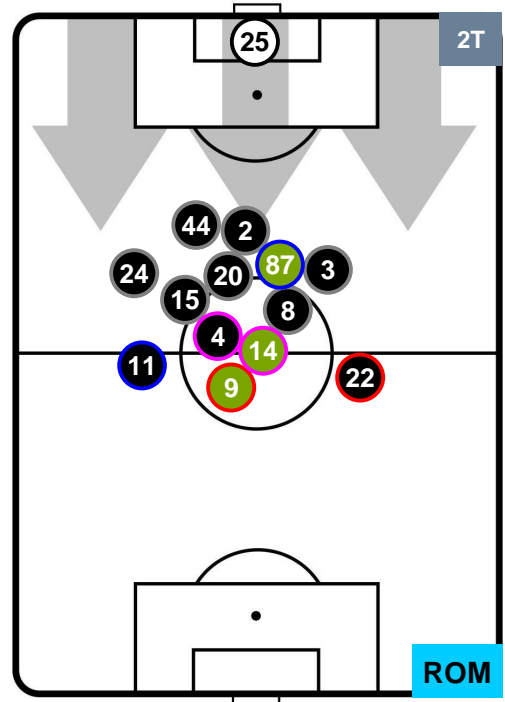

Jog-Run-Sprint (km 107.004)		
28.957	69.664	8.383

LAZIO  LAZ 1 4 ROM  ROMA

HEATMAP

LAZIO

LAZ 1

4 ROM

ROMA

POSIZIONI MEDIE

- Legenda:**
- 1^ Sostituzione
 - Giocatore Entrato
 - Giocatore Uscito
 - 2^ Sostituzione
 - Giocatore Entrato
 - Giocatore Uscito
 - 3^ Sostituzione
 - Giocatore Entrato
 - Giocatore Uscito

LAZIO

LAZ 1