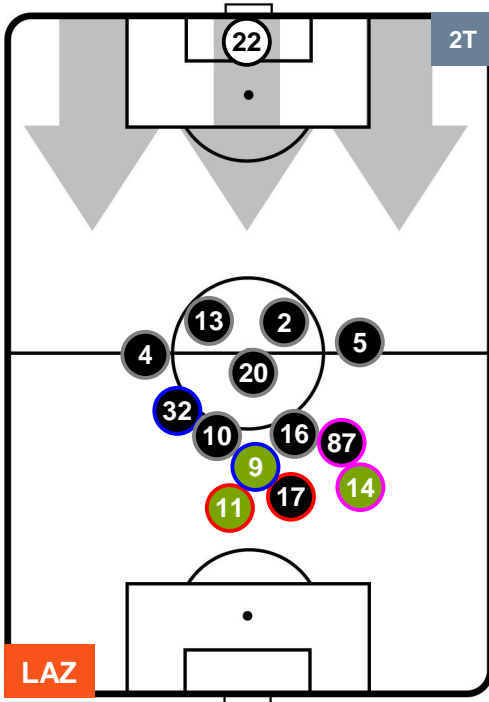

- Legenda:**
- 1^ Sostituzione
 - Giocatore Entrato
 - Giocatore Uscito
 - 2^ Sostituzione
 - Giocatore Entrato
 - Giocatore Uscito
 - 3^ Sostituzione
 - Giocatore Entrato
 - Giocatore Uscito

LAZIO

LAZ 1

4 ROM

ROMA

POSIZIONI MEDIE POSSESSO PALLA (proprio)

- Legenda:**
- 1^ Sostituzione
 - 2^ Sostituzione
 - 3^ Sostituzione
 - Giocatore Entrato
 - Giocatore Entrato
 - Giocatore Entrato
 - Giocatore Uscito
 - Giocatore Uscito
 - Giocatore Uscito