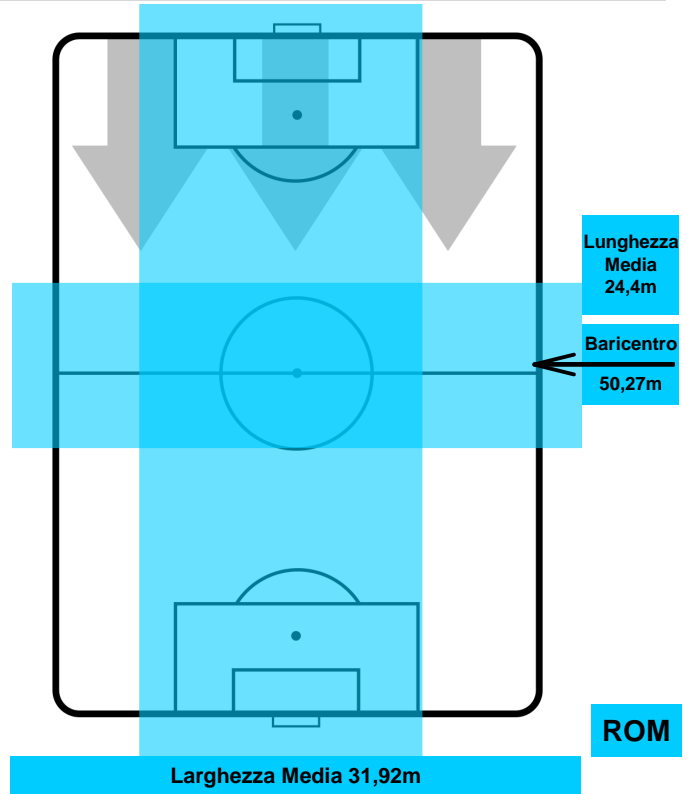

LAZIO LAZ 1 4 ROM ROMA

POSIZIONI MEDIE POSSESSO PALLA (avversario)

- Legenda:**
- 1^ Sostituzione
 - Giocatore Entrato
 - Giocatore Uscito
 - 2^ Sostituzione
 - Giocatore Entrato
 - Giocatore Uscito
 - 3^ Sostituzione
 - Giocatore Entrato
 - Giocatore Uscito

LAZIO

LAZ 1

4 ROM

ROMA

BARICENTRO

BILANCIAMENTO OFFENSIVO

LAZIO LAZ 1 4 ROM ROMA

ZONE DI TIRO

1	Gol	4
4	In porta	9
8	Fuori Porta	6

CROSS IN GIOCO

PALLE RECUPERATE

LAZIO **LAZ 1** **4** **ROM** ROMA

MVP (Most Valuable Player)

MARCO PAROLO	16
LAZIO	LAZ

Ruolo:	Centrocampista
Altezza:	1,86m
Peso:	82 Kg
Data Nascita:	25/01/1985
Nazionalità:	ITA
Jog 20% - Run 73% - Sprint 7%	Km 12.404
2.476	9.089
0.839	

Statistiche

Gol	1
Occasioni da gol	3
Totale tiri	4
Tiri in porta (Gol)	2(1)
Assist	2
Azioni attacco	4
Palle recuperate	1
Falli subiti	3
Minuti giocati	96'

HeatMap

DIEGO PEROTTI	8
ROMA	ROM

Ruolo:	Centrocampista
Altezza:	1,79m
Peso:	70 Kg
Data Nascita:	26/07/1988
Nazionalità:	ARG
Jog 22% - Run 68% - Sprint 10%	Km 12.004
2.694	8.118
1.192	