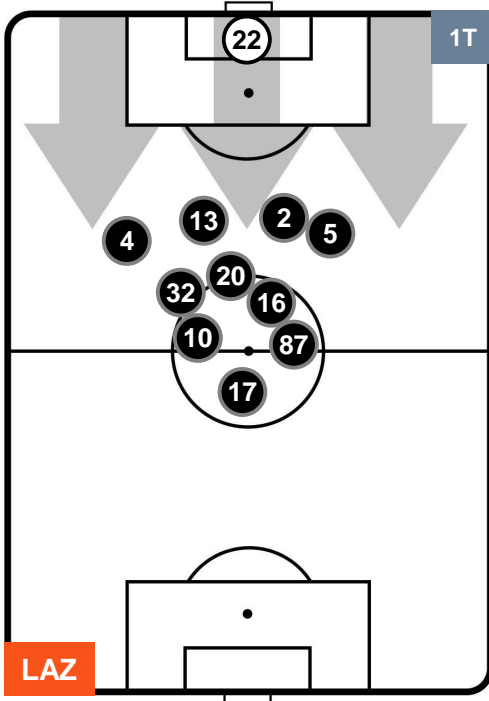

- Legenda:**
- 1^ Sostituzione
 - Giocatore Entrato
 - Giocatore Uscito
 - 2^ Sostituzione
 - Giocatore Entrato
 - Giocatore Uscito
 - 3^ Sostituzione
 - Giocatore Entrato
 - Giocatore Uscito

LAZIO

LAZ 1

4 ROM

ROMA

POSIZIONI MEDIE POSSESSO PALLA (proprio)

- Legenda:**
- 1^ Sostituzione
 - 2^ Sostituzione
 - 3^ Sostituzione
 - Giocatore Entrato
 - Giocatore Entrato
 - Giocatore Entrato
 - Giocatore Uscito
 - Giocatore Uscito
 - Giocatore Uscito

LAZIO LAZ 1 4 ROM ROMA

POSIZIONI MEDIE POSSESSO PALLA (avversario)

- Legenda:**
- 1^ Sostituzione
 - Giocatore Entrato
 - Giocatore Uscito
 - 2^ Sostituzione
 - Giocatore Entrato
 - Giocatore Uscito
 - 3^ Sostituzione
 - Giocatore Entrato
 - Giocatore Uscito