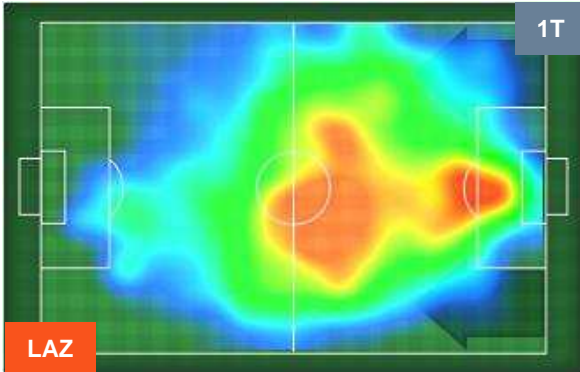

LAZIO

LAZ 1

4 ROM

ROMA

RANKING GIOCATORI (Performance Chilometriche-Velocistiche)

Jog - Run - Sprint (km)		
1	MARCO PAROLO	totale km 12.404
2.476	9.089	0.839
2	LUCAS BIGLIA	totale km 11.7
2.39	8.412	0.898
3	GIL PATRIC	totale km 11.249
2.449	7.937	0.863
4	DANILO CATALDI	totale km 11.006
1.964	8.122	0.92
5	MILAN BISEVAC	totale km 10.819
2.89	7.164	0.765

Velocità media in Run (km/h)		
1	F. ANDERSON	LAZ 8.69
2	D. CATALDI	LAZ 8.19
3	M. PAROLO	LAZ 8
4	F. DJORDJEVIC	LAZ 7.7
5	L. BIGLIA	LAZ 7.59

Velocità in Sprint (km/h)		
1	F. ANDERSON	LAZ 31
2	F. DJORDJEVIC	LAZ 30.78
3	A. MATRI	LAZ 30.44
4	W. HOEDT	LAZ 30.32
5	D. CATALDI	LAZ 29.5

Jog - Run - Sprint (km)		
1	DIEGO PEROTTI	totale km 12.004
2.694	8.118	1.192
2	MIRALEM PJANIC	totale km 11.801
2.39	8.625	0.786
3	ALESSANDRO FLORENZI	totale km 10.753
3.121	6.732	0.9
4	SEYDOU KEITA	totale km 10.34
2.791	7.202	0.347
5	ANTONIO RUDIGER	totale km 10.072
2.826	6.567	0.679

Velocità media in Run (km/h)		
1	K. MANOLAS	ROM 11.5
2	I. FALQUE	ROM 8.69
3	A. RUDIGER	ROM 8.3
4	D. PEROTTI	ROM 8
5	M. PJANIC	ROM 7.79

Velocità in Sprint (km/h)		
1	M. SALAH	ROM 32.9
2	D. PEROTTI	ROM 31.83
3	R. NAINGGOLAN	ROM 31.32
4	A. FLORENZI	ROM 31.03
5	A. RUDIGER	ROM 31.01

PERFORMANCE DI SQUADRA (Chilometriche-Velocistiche)

Distanza percorsa (Km)	111.018
Velocità Media (Km/h)	6.79

Jog-Run-Sprint (km 111.018)		
27.235	75.177	8.606

Distanza percorsa (Km)	107.004
Velocità Media (Km/h)	6.79

Jog-Run-Sprint (km 107.004)		
28.957	69.664	8.383

LAZIO LAZ 1   4 ROM ROMA

HEATMAP