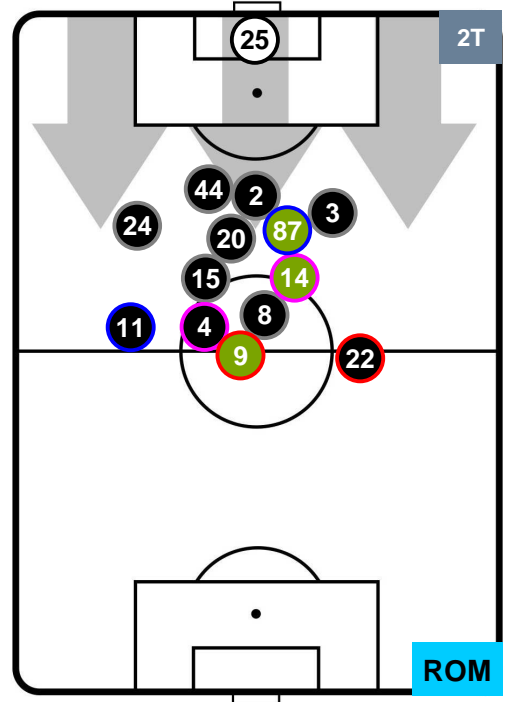

- Legenda:**
- 1^ Sostituzione
 - Giocatore Entrato
 - Giocatore Uscito
 - 2^ Sostituzione
 - Giocatore Entrato
 - Giocatore Uscito
 - 3^ Sostituzione
 - Giocatore Entrato
 - Giocatore Uscito

LAZIO

LAZ 1

4 ROM

ROMA

POSIZIONI MEDIE POSSESSO PALLA (proprio)

- Legenda:**
- 1^ Sostituzione
 - 2^ Sostituzione
 - 3^ Sostituzione
 - Giocatore Entrato
 - Giocatore Entrato
 - Giocatore Entrato
 - Giocatore Uscito
 - Giocatore Uscito
 - Giocatore Uscito

LAZIO LAZ 1 4 ROM ROMA

POSIZIONI MEDIE POSSESSO PALLA (avversario)

- Legenda:**
- 1^ Sostituzione
 - Giocatore Entrato
 - Giocatore Uscito
 - 2^ Sostituzione
 - Giocatore Entrato
 - Giocatore Uscito
 - 3^ Sostituzione
 - Giocatore Entrato
 - Giocatore Uscito