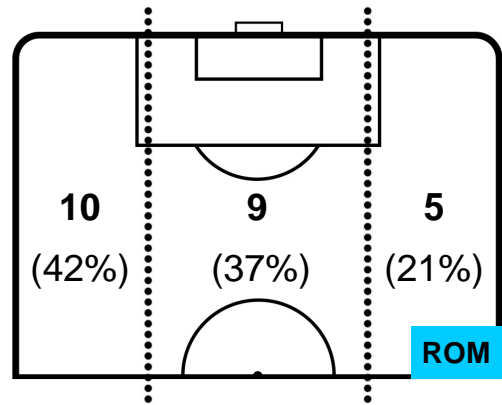

LAZIO

LAZ 1

4 ROM

ROMA

BARICENTRO

BILANCIAMENTO OFFENSIVO

LAZIO LAZ 1 4 ROM ROMA

ZONE DI TIRO

1	Gol	4
4	In porta	9
8	Fuori Porta	6

CROSS IN GIOCO

PALLE RECUPERATE

LAZIO **LAZ 1** **4** **ROM** ROMA

MVP (Most Valuable Player)

MARCO PAROLO	16
LAZIO	LAZ

Ruolo:	Centrocampista
Altezza:	1,86m
Peso:	82 Kg
Data Nascita:	25/01/1985
Nazionalità:	ITA
Jog 20% - Run 73% - Sprint 7%	Km 12.404
2.476	9.089
0.839	

Statistiche

Gol	1
Occasioni da gol	3
Totale tiri	4
Tiri in porta (Gol)	2(1)
Assist	2
Azioni attacco	4
Palle recuperate	1
Falli subiti	3
Minuti giocati	96'

HeatMap

DIEGO PEROTTI	8
ROMA	ROM

Ruolo:	Centrocampista
Altezza:	1,79m
Peso:	70 Kg
Data Nascita:	26/07/1988
Nazionalità:	ARG
Jog 22% - Run 68% - Sprint 10%	Km 12.004
2.694	8.118
1.192	