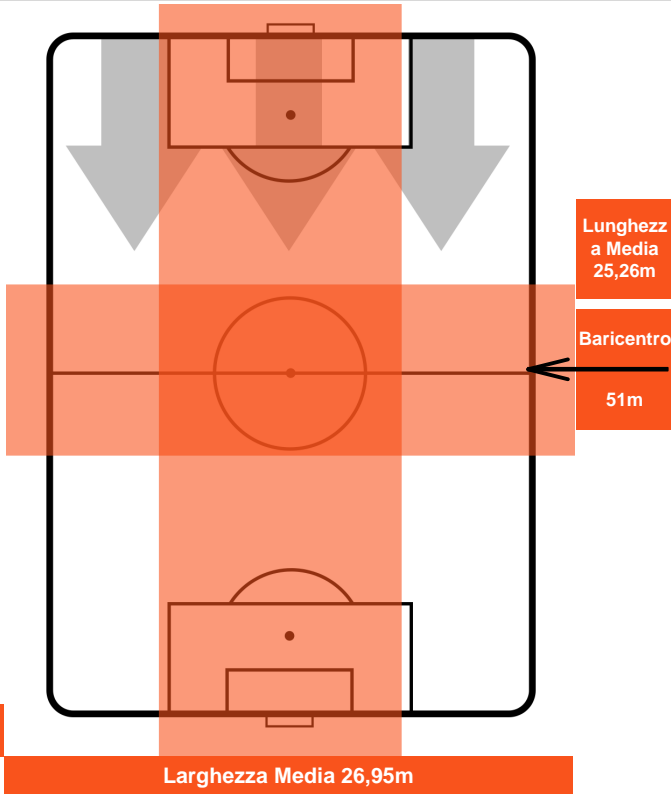

LAZIO

LAZ 1

4 ROM

ROMA

BARICENTRO

BILANCIAMENTO OFFENSIVO

LAZIO LAZ 1 4 ROM ROMA

ZONE DI TIRO

1	Gol	4
4	In porta	9
8	Fuori Porta	6

CROSS IN GIOCO

PALLE RECUPERATE

LAZIO **LAZ 1** **4** **ROM** ROMA

MVP (Most Valuable Player)

MARCO PAROLO	16
LAZIO	LAZ

Ruolo:	Centrocampista
Altezza:	1,86m
Peso:	82 Kg
Data Nascita:	25/01/1985
Nazionalità:	ITA
Jog 20% - Run 73% - Sprint 7%	Km 12.404
2.476	9.089
0.839	