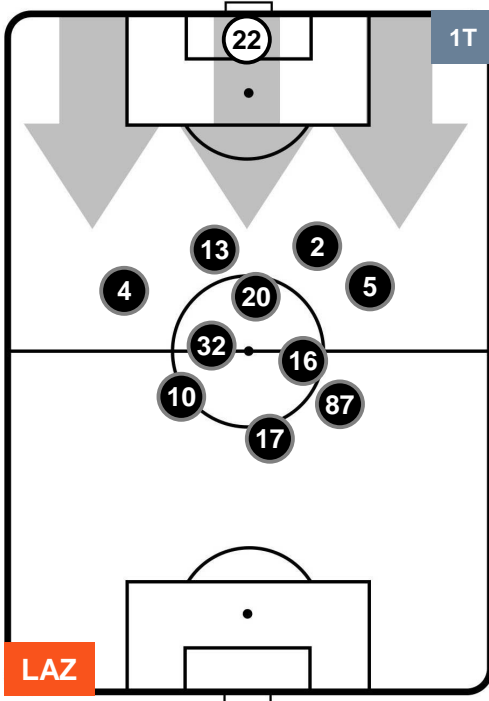

- Legenda:**
- 1^ Sostituzione
 - Giocatore Entrato
 - Giocatore Uscito
 - 2^ Sostituzione
 - Giocatore Entrato
 - Giocatore Uscito
 - 3^ Sostituzione
 - Giocatore Entrato
 - Giocatore Uscito

LAZIO

LAZ 1

4 ROM

ROMA

POSIZIONI MEDIE POSSESSO PALLA (proprio)

- Legenda:**
- 1^ Sostituzione
 - 2^ Sostituzione
 - 3^ Sostituzione
 - Giocatore Entrato
 - Giocatore Entrato
 - Giocatore Entrato
 - Giocatore Uscito
 - Giocatore Uscito
 - Giocatore Uscito