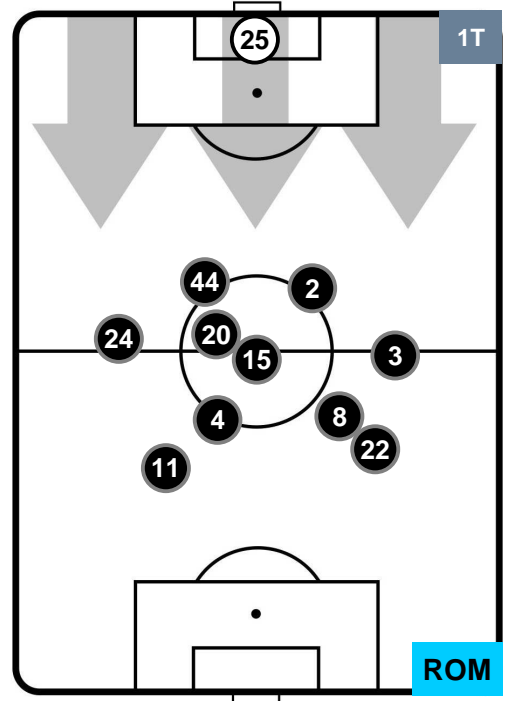

Jog-Run-Sprint (km 107.004)		
28.957	69.664	8.383

LAZIO  LAZ 1 4 ROM  ROMA

HEATMAP

LAZIO

LAZ 1

4 ROM

ROMA

POSIZIONI MEDIE

- Legenda:**
- 1^ Sostituzione
 - Giocatore Entrato
 - Giocatore Uscito
 - 2^ Sostituzione
 - Giocatore Entrato
 - Giocatore Uscito
 - 3^ Sostituzione
 - Giocatore Entrato
 - Giocatore Uscito

LAZIO

LAZ 1

4 ROM

ROMA

POSIZIONI MEDIE POSSESSO PALLA (proprio)

- Legenda:**
- 1^ Sostituzione
 - 2^ Sostituzione
 - 3^ Sostituzione
 - Giocatore Entrato
 - Giocatore Entrato
 - Giocatore Entrato
 - Giocatore Uscito
 - Giocatore Uscito
 - Giocatore Uscito