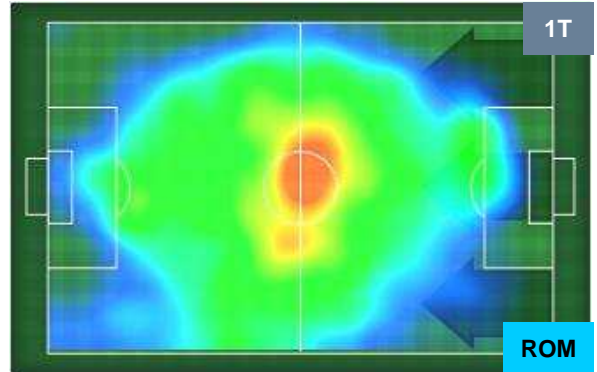

LAZIO

LAZ 1

4 ROM

ROMA

RANKING GIOCATORI (Performance Chilometriche-Velocistiche)

Jog - Run - Sprint (km)		
1	MARCO PAROLO	totale km 12.404
2.476	9.089	0.839
2	LUCAS BIGLIA	totale km 11.7
2.39	8.412	0.898
3	GIL PATRIC	totale km 11.249
2.449	7.937	0.863
4	DANILO CATALDI	totale km 11.006
1.964	8.122	0.92
5	MILAN BISEVAC	totale km 10.819
2.89	7.164	0.765

Velocità media in Run (km/h)		
1	F. ANDERSON	LAZ 8.69
2	D. CATALDI	LAZ 8.19
3	M. PAROLO	LAZ 8
4	F. DJORDJEVIC	LAZ 7.7
5	L. BIGLIA	LAZ 7.59

Velocità in Sprint (km/h)		
1	F. ANDERSON	LAZ 31
2	F. DJORDJEVIC	LAZ 30.78
3	A. MATRI	LAZ 30.44
4	W. HOEDT	LAZ 30.32
5	D. CATALDI	LAZ 29.5

Jog - Run - Sprint (km)		
1	DIEGO PEROTTI	totale km 12.004
2.694	8.118	1.192
2	MIRALEM PJANIC	totale km 11.801
2.39	8.625	0.786
3	ALESSANDRO FLORENZI	totale km 10.753
3.121	6.732	0.9
4	SEYDOU KEITA	totale km 10.34
2.791	7.202	0.347
5	ANTONIO RUDIGER	totale km 10.072
2.826	6.567	0.679

Velocità media in Run (km/h)		
1	K. MANOLAS	ROM 11.5
2	I. FALQUE	ROM 8.69
3	A. RUDIGER	ROM 8.3
4	D. PEROTTI	ROM 8
5	M. PJANIC	ROM 7.79

Velocità in Sprint (km/h)		
1	M. SALAH	ROM 32.9
2	D. PEROTTI	ROM 31.83
3	R. NAINGGOLAN	ROM 31.32
4	A. FLORENZI	ROM 31.03
5	A. RUDIGER	ROM 31.01

PERFORMANCE DI SQUADRA (Chilometriche-Velocistiche)

Distanza percorsa (Km)	111.018
Velocità Media (Km/h)	6.79

Jog-Run-Sprint (km 111.018)		
27.235	75.177	8.606

Distanza percorsa (Km)	107.004
Velocità Media (Km/h)	6.79

Jog-Run-Sprint (km 107.004)		
28.957	69.664	8.383

LAZIO LAZ 1   4 ROM ROMA

HEATMAP