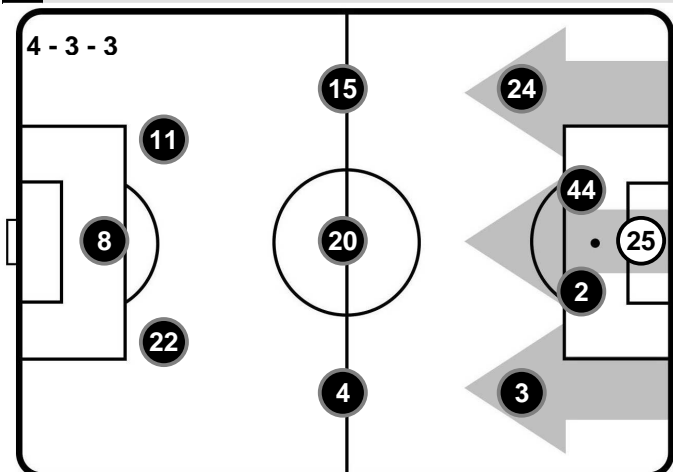

ROMA

- 25 WOJCIECH SZCZESNY (P)
- 24 ALESSANDRO FLORENZI
- 44 KOSTAS MANOLAS
- 2 ANTONIO RUDIGER
- 3 LUCAS DIGNE
- 15 MIRALEM PJANIC
- 20 SEYDOU KEITA
- 4 RADJA NAINGGOLAN
- 11 MOHAMED SALAH
- 8 DIEGO PEROTTI
- 22 STEPHAN EL SHAARAWY