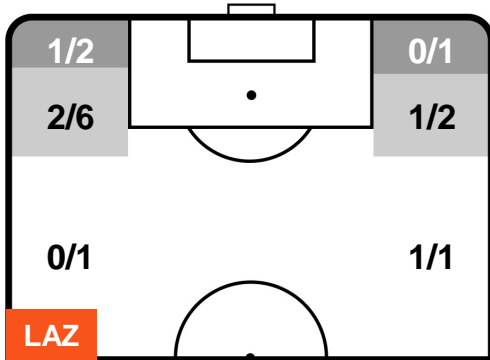

LAZIO

LAZ 1

4 ROM

ROMA

BARICENTRO

BILANCIAMENTO OFFENSIVO

LAZIO LAZ 1 4 ROM ROMA

ZONE DI TIRO

1	Gol	4
4	In porta	9
8	Fuori Porta	6

CROSS IN GIOCO

PALLE RECUPERATE

LAZIO **LAZ 1** **4** **ROM** ROMA

MVP (Most Valuable Player)

MARCO PAROLO	16
LAZIO	LAZ

Ruolo:	Centrocampista
Altezza:	1,86m
Peso:	82 Kg
Data Nascita:	25/01/1985
Nazionalità:	ITA
Jog 20% - Run 73% - Sprint 7%	Km 12.404
2.476	9.089
0.839	