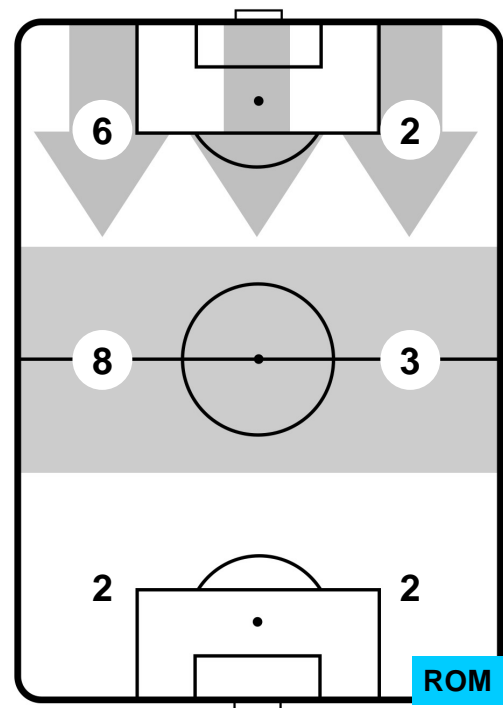

LAZIO

LAZ 1

4 ROM

ROMA

BARICENTRO

BILANCIAMENTO OFFENSIVO

LAZIO LAZ 1 4 ROM ROMA

ZONE DI TIRO

1	Gol	4
4	In porta	9
8	Fuori Porta	6

CROSS IN GIOCO

PALLE RECUPERATE

LAZIO **LAZ 1** **4** **ROM** ROMA

MVP (Most Valuable Player)

MARCO PAROLO	16
LAZIO	LAZ

Ruolo:	Centrocampista
Altezza:	1,86m
Peso:	82 Kg
Data Nascita:	25/01/1985
Nazionalità:	ITA
Jog 20% - Run 73% - Sprint 7%	Km 12.404
2.476	9.089
0.839	