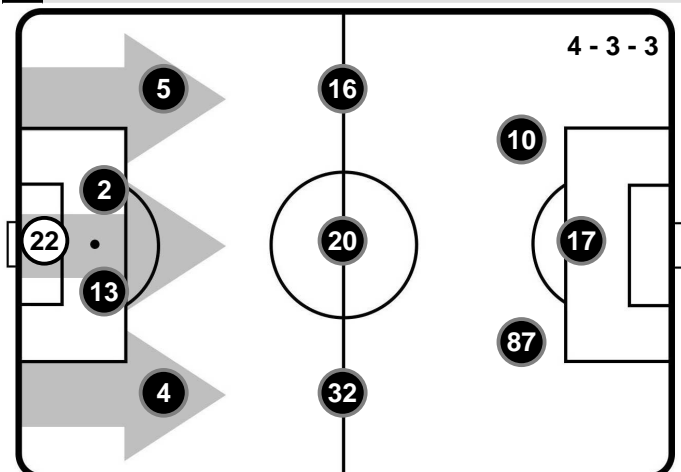

LAZIO

LAZ 1

4 ROM

ROMA

FORMAZIONI

LAZIO

- 22 FEDERICO MARCHETTI (P)
- 4 GIL PATRIC
- 13 MILAN BISEVAC
- 2 WESLEY HOEDT
- 5 EDSON BRAAFHEID
- 32 DANILO CATALDI
- 20 LUCAS BIGLIA
- 16 MARCO PAROLO
- 87 ANTONIO CANDREVA
- 17 ALESSANDRO MATRI
- 10 FELIPE ANDERSON