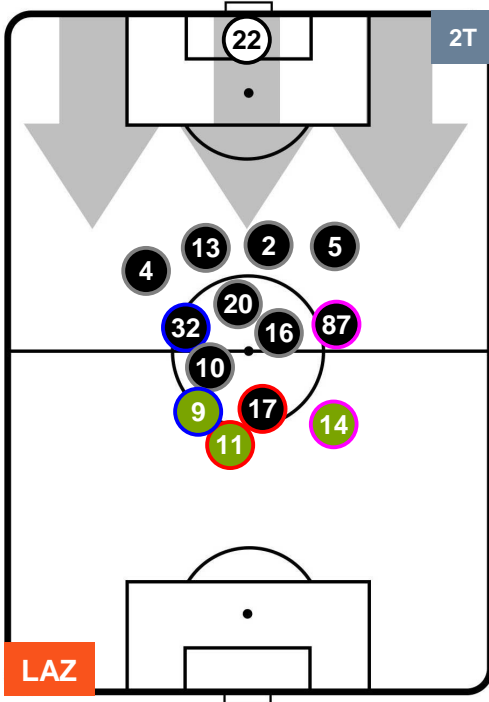

- Legenda:**
- 1^ Sostituzione
 - Giocatore Entrato
 - Giocatore Uscito
 - 2^ Sostituzione
 - Giocatore Entrato
 - Giocatore Uscito
 - 3^ Sostituzione
 - Giocatore Entrato
 - Giocatore Uscito

LAZIO

LAZ 1

4 ROM

ROMA

POSIZIONI MEDIE POSSESSO PALLA (proprio)

- Legenda:**
- 1^ Sostituzione
 - 2^ Sostituzione
 - 3^ Sostituzione
 - Giocatore Entrato
 - Giocatore Entrato
 - Giocatore Entrato
 - Giocatore Uscito
 - Giocatore Uscito
 - Giocatore Uscito

LAZIO LAZ 1 4 ROM ROMA

POSIZIONI MEDIE POSSESSO PALLA (avversario)

- Legenda:**
- 1^ Sostituzione
 - Giocatore Entrato
 - Giocatore Uscito
 - 2^ Sostituzione
 - Giocatore Entrato
 - Giocatore Uscito
 - 3^ Sostituzione
 - Giocatore Entrato
 - Giocatore Uscito