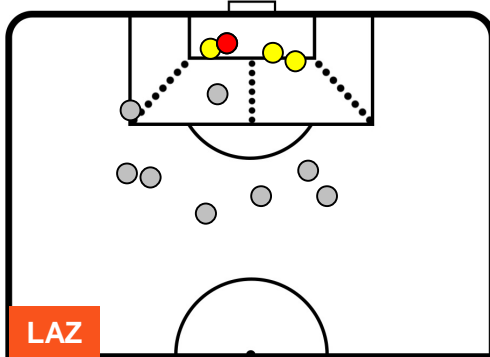

LAZIO

LAZ 1

4 ROM

ROMA

BARICENTRO

BILANCIAMENTO OFFENSIVO

LAZIO LAZ 1 4 ROM ROMA

ZONE DI TIRO

1	Gol	4
4	In porta	9
8	Fuori Porta	6

CROSS IN GIOCO

PALLE RECUPERATE

LAZIO **LAZ 1** **4** **ROM** ROMA

MVP (Most Valuable Player)

MARCO PAROLO	16
LAZIO	LAZ

Ruolo:	Centrocampista
Altezza:	1,86m
Peso:	82 Kg
Data Nascita:	25/01/1985
Nazionalità:	ITA
Jog 20% - Run 73% - Sprint 7%	Km 12.404
2.476	9.089
0.839	