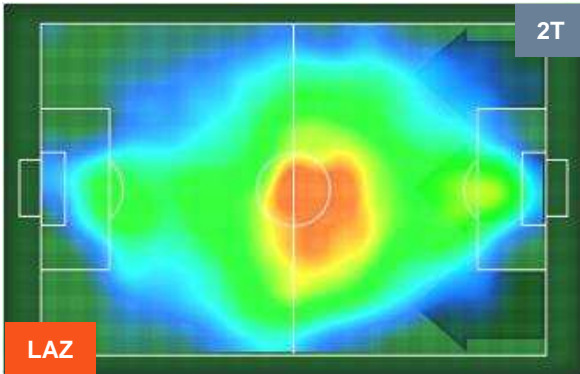

LAZIO

LAZ 1

4 ROM

ROMA

RANKING GIOCATORI (Performance Chilometriche-Velocistiche)

Jog - Run - Sprint (km)		
1	MARCO PAROLO	totale km 12.404
2.476	9.089	0.839
2	LUCAS BIGLIA	totale km 11.7
2.39	8.412	0.898
3	GIL PATRIC	totale km 11.249
2.449	7.937	0.863
4	DANILO CATALDI	totale km 11.006
1.964	8.122	0.92
5	MILAN BISEVAC	totale km 10.819
2.89	7.164	0.765

Velocità media in Run (km/h)		
1	F. ANDERSON	LAZ 8.69
2	D. CATALDI	LAZ 8.19
3	M. PAROLO	LAZ 8
4	F. DJORDJEVIC	LAZ 7.7
5	L. BIGLIA	LAZ 7.59

Velocità in Sprint (km/h)		
1	F. ANDERSON	LAZ 31
2	F. DJORDJEVIC	LAZ 30.78
3	A. MATRI	LAZ 30.44
4	W. HOEDT	LAZ 30.32
5	D. CATALDI	LAZ 29.5

Jog - Run - Sprint (km)		
1	DIEGO PEROTTI	totale km 12.004
2.694	8.118	1.192
2	MIRALEM PJANIC	totale km 11.801
2.39	8.625	0.786
3	ALESSANDRO FLORENZI	totale km 10.753
3.121	6.732	0.9
4	SEYDOU KEITA	totale km 10.34
2.791	7.202	0.347
5	ANTONIO RUDIGER	totale km 10.072
2.826	6.567	0.679

Velocità media in Run (km/h)		
1	K. MANOLAS	ROM 11.5
2	I. FALQUE	ROM 8.69
3	A. RUDIGER	ROM 8.3
4	D. PEROTTI	ROM 8
5	M. PJANIC	ROM 7.79

Velocità in Sprint (km/h)		
1	M. SALAH	ROM 32.9
2	D. PEROTTI	ROM 31.83
3	R. NAINGGOLAN	ROM 31.32
4	A. FLORENZI	ROM 31.03
5	A. RUDIGER	ROM 31.01

PERFORMANCE DI SQUADRA (Chilometriche-Velocistiche)

Distanza percorsa (Km)	111.018
Velocità Media (Km/h)	6.79

Jog-Run-Sprint (km 111.018)		
27.235	75.177	8.606

Distanza percorsa (Km)	107.004
Velocità Media (Km/h)	6.79

Jog-Run-Sprint (km 107.004)		
28.957	69.664	8.383

LAZIO LAZ 1   4 ROM ROMA

HEATMAP