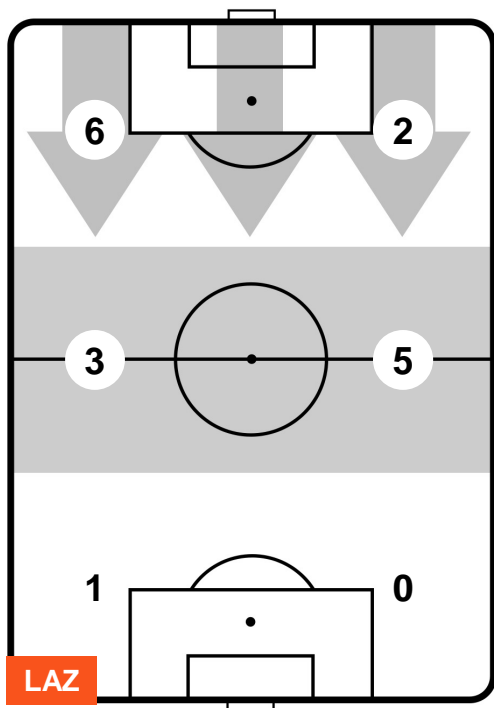

LAZIO

LAZ 1

4 ROM

ROMA

BARICENTRO

BILANCIAMENTO OFFENSIVO

LAZIO LAZ 1 4 ROM ROMA

ZONE DI TIRO

1	Gol	4
4	In porta	9
8	Fuori Porta	6

CROSS IN GIOCO

PALLE RECUPERATE

LAZIO **LAZ 1** **4** **ROM** ROMA

MVP (Most Valuable Player)

MARCO PAROLO	16
LAZIO	LAZ

Ruolo:	Centrocampista
Altezza:	1,86m
Peso:	82 Kg
Data Nascita:	25/01/1985
Nazionalità:	ITA
Jog 20% - Run 73% - Sprint 7%	Km 12.404
2.476	9.089
0.839	