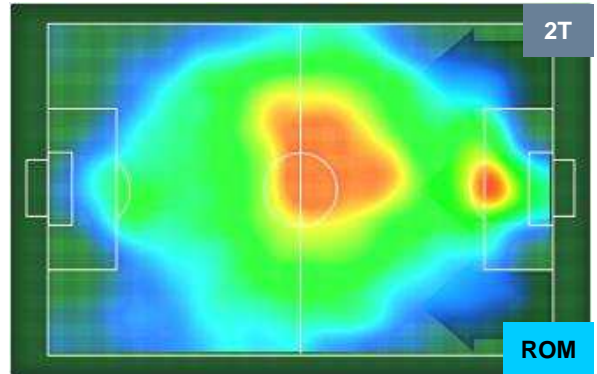

LAZIO

LAZ 1

4 ROM

ROMA

RANKING GIOCATORI (Performance Chilometriche-Velocistiche)

Jog - Run - Sprint (km)		
1	MARCO PAROLO	totale km 12.404
2.476	9.089	0.839
2	LUCAS BIGLIA	totale km 11.7
2.39	8.412	0.898
3	GIL PATRIC	totale km 11.249
2.449	7.937	0.863
4	DANILO CATALDI	totale km 11.006
1.964	8.122	0.92
5	MILAN BISEVAC	totale km 10.819
2.89	7.164	0.765

Velocità media in Run (km/h)		
1	F. ANDERSON	LAZ 8.69
2	D. CATALDI	LAZ 8.19
3	M. PAROLO	LAZ 8
4	F. DJORDJEVIC	LAZ 7.7
5	L. BIGLIA	LAZ 7.59

Velocità in Sprint (km/h)		
1	F. ANDERSON	LAZ 31
2	F. DJORDJEVIC	LAZ 30.78
3	A. MATRI	LAZ 30.44
4	W. HOEDT	LAZ 30.32
5	D. CATALDI	LAZ 29.5

Jog - Run - Sprint (km)		
1	DIEGO PEROTTI	totale km 12.004
2.694	8.118	1.192
2	MIRALEM PJANIC	totale km 11.801
2.39	8.625	0.786
3	ALESSANDRO FLORENZI	totale km 10.753
3.121	6.732	0.9
4	SEYDOU KEITA	totale km 10.34
2.791	7.202	0.347
5	ANTONIO RUDIGER	totale km 10.072
2.826	6.567	0.679

Velocità media in Run (km/h)		
1	K. MANOLAS	ROM 11.5
2	I. FALQUE	ROM 8.69
3	A. RUDIGER	ROM 8.3
4	D. PEROTTI	ROM 8
5	M. PJANIC	ROM 7.79

Velocità in Sprint (km/h)		
1	M. SALAH	ROM 32.9
2	D. PEROTTI	ROM 31.83
3	R. NAINGGOLAN	ROM 31.32
4	A. FLORENZI	ROM 31.03
5	A. RUDIGER	ROM 31.01

PERFORMANCE DI SQUADRA (Chilometriche-Velocistiche)

Distanza percorsa (Km)	111.018
Velocità Media (Km/h)	6.79

Jog-Run-Sprint (km 111.018)		
27.235	75.177	8.606

Distanza percorsa (Km)	107.004
Velocità Media (Km/h)	6.79

Jog-Run-Sprint (km 107.004)		
28.957	69.664	8.383

LAZIO LAZ 1   4 ROM ROMA

HEATMAP