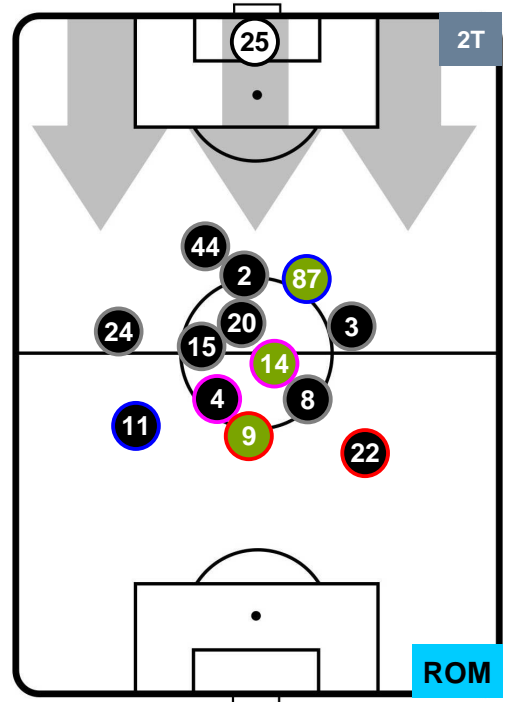

- Legenda:**
- 1^ Sostituzione
 - Giocatore Entrato
 - Giocatore Uscito
 - 2^ Sostituzione
 - Giocatore Entrato
 - Giocatore Uscito
 - 3^ Sostituzione
 - Giocatore Entrato
 - Giocatore Uscito

LAZIO

LAZ 1

4 ROM

ROMA

POSIZIONI MEDIE POSSESSO PALLA (proprio)

- Legenda:**
- 1^ Sostituzione
 - 2^ Sostituzione
 - 3^ Sostituzione
 - Giocatore Entrato
 - Giocatore Entrato
 - Giocatore Entrato
 - Giocatore Uscito
 - Giocatore Uscito
 - Giocatore Uscito