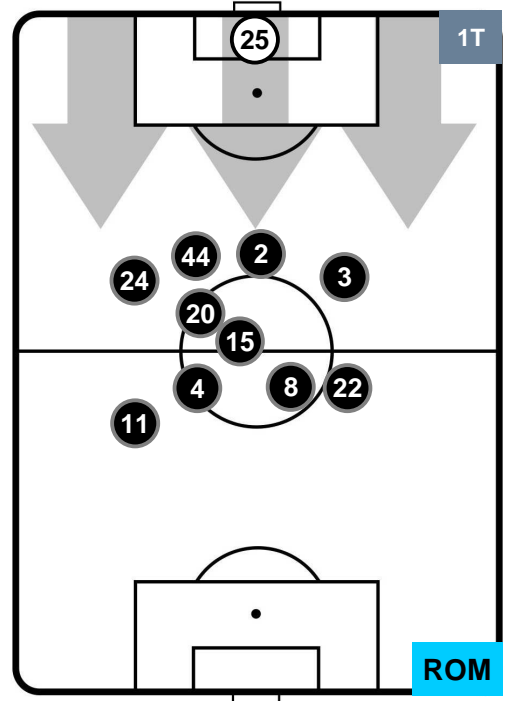

- Legenda:**
- 1^ Sostituzione
 - Giocatore Entrato
 - Giocatore Uscito
 - 2^ Sostituzione
 - Giocatore Entrato
 - Giocatore Uscito
 - 3^ Sostituzione
 - Giocatore Entrato
 - Giocatore Uscito

LAZIO

LAZ 1

4 ROM

ROMA

POSIZIONI MEDIE POSSESSO PALLA (proprio)

- Legenda:**
- 1^ Sostituzione
 - 2^ Sostituzione
 - 3^ Sostituzione
 - Giocatore Entrato
 - Giocatore Entrato
 - Giocatore Entrato
 - Giocatore Uscito
 - Giocatore Uscito
 - Giocatore Uscito

LAZIO LAZ 1 4 ROM ROMA

POSIZIONI MEDIE POSSESSO PALLA (avversario)

- Legenda:**
- 1^ Sostituzione
 - Giocatore Entrato
 - Giocatore Uscito
 - 2^ Sostituzione
 - Giocatore Entrato
 - Giocatore Uscito
 - 3^ Sostituzione
 - Giocatore Entrato
 - Giocatore Uscito