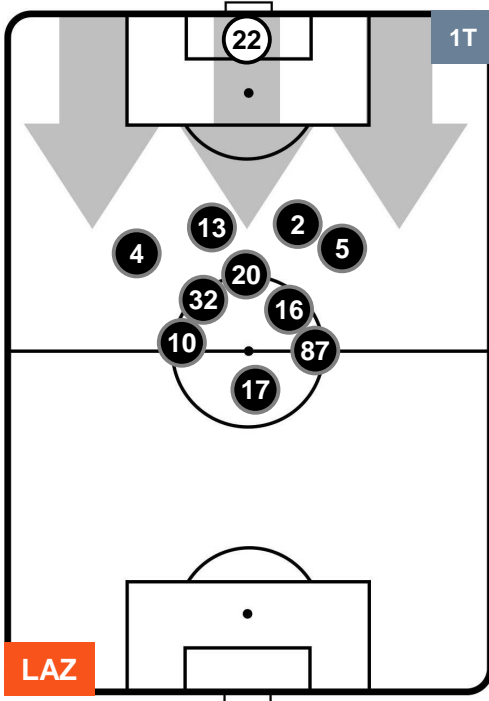

Jog-Run-Sprint (km 107.004)		
28.957	69.664	8.383

LAZIO  LAZ 1 4 ROM  ROMA

HEATMAP

LAZIO

LAZ 1

4 ROM

ROMA

POSIZIONI MEDIE

- Legenda:**
- 1^ Sostituzione
 - Giocatore Entrato
 - Giocatore Uscito
 - 2^ Sostituzione
 - Giocatore Entrato
 - Giocatore Uscito
 - 3^ Sostituzione
 - Giocatore Entrato
 - Giocatore Uscito

LAZIO

LAZ 1