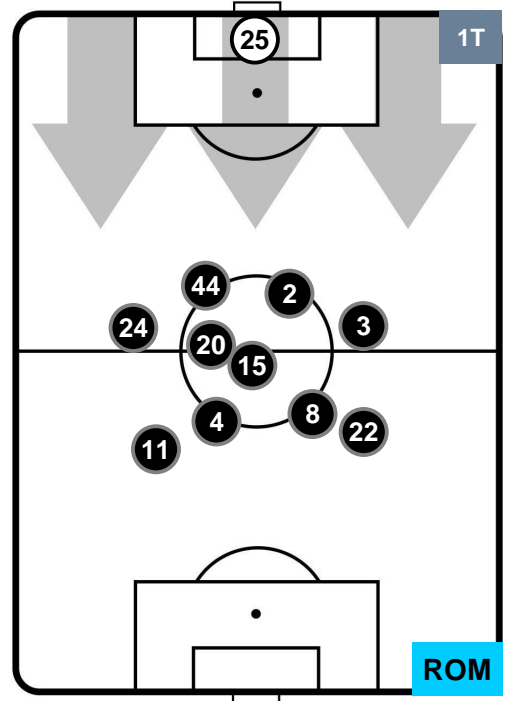

Jog-Run-Sprint (km 107.004)		
28.957	69.664	8.383

LAZIO  LAZ 1 4 ROM  ROMA

HEATMAP

LAZIO

LAZ 1

4 ROM

ROMA

POSIZIONI MEDIE

- Legenda:**
- 1^ Sostituzione
 - Giocatore Entrato
 - Giocatore Uscito
 - 2^ Sostituzione
 - Giocatore Entrato
 - Giocatore Uscito
 - 3^ Sostituzione
 - Giocatore Entrato
 - Giocatore Uscito

LAZIO

LAZ 1