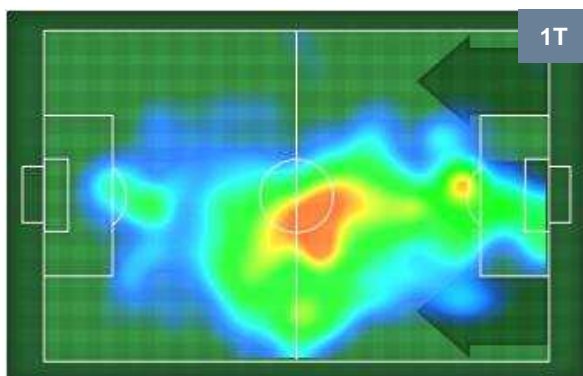

LAZIO

LAZ 1

4 ROM

ROMA

BARICENTRO

BILANCIAMENTO OFFENSIVO

LAZIO LAZ 1 4 ROM ROMA

ZONE DI TIRO

1	Gol	4
4	In porta	9
8	Fuori Porta	6

CROSS IN GIOCO

PALLE RECUPERATE

LAZIO **LAZ 1** **4** **ROM** ROMA

MVP (Most Valuable Player)

MARCO PAROLO	16
LAZIO	LAZ

Ruolo:	Centrocampista
Altezza:	1,86m
Peso:	82 Kg
Data Nascita:	25/01/1985
Nazionalità:	ITA
Jog 20% - Run 73% - Sprint 7%	Km 12.404
2.476	9.089
0.839	

Statistiche

Gol	1
Occasioni da gol	3
Totale tiri	4
Tiri in porta (Gol)	2(1)
Assist	2
Azioni attacco	4
Palle recuperate	1
Falli subiti	3
Minuti giocati	96'

HeatMap

DIEGO PEROTTI	8
ROMA	ROM

Ruolo:	Centrocampista
Altezza:	1,79m
Peso:	70 Kg
Data Nascita:	26/07/1988
Nazionalità:	ARG
Jog 22% - Run 68% - Sprint 10%	Km 12.004
2.694	8.118
1.192	