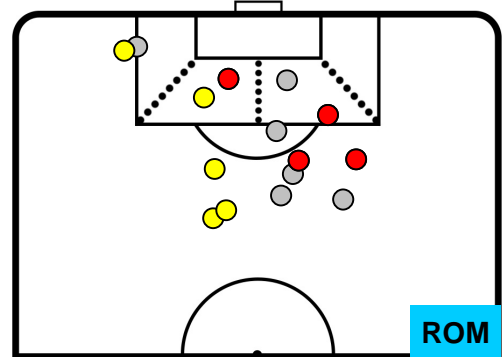

LAZIO LAZ 1 4 ROM ROMA

POSIZIONI MEDIE POSSESSO PALLA (avversario)

- Legenda:**
- 1^ Sostituzione
 - Giocatore Entrato
 - Giocatore Uscito
 - 2^ Sostituzione
 - Giocatore Entrato
 - Giocatore Uscito
 - 3^ Sostituzione
 - Giocatore Entrato
 - Giocatore Uscito

LAZIO

LAZ 1

4 ROM

ROMA

BARICENTRO

BILANCIAMENTO OFFENSIVO

LAZIO LAZ 1 4 ROM ROMA

ZONE DI TIRO

1	Gol	4
4	In porta	9
8	Fuori Porta	6

CROSS IN GIOCO

PALLE RECUPERATE

LAZIO **LAZ 1** **4** **ROM** ROMA

MVP (Most Valuable Player)

MARCO PAROLO	16
LAZIO	LAZ

Ruolo:	Centrocampista
Altezza:	1,86m
Peso:	82 Kg
Data Nascita:	25/01/1985
Nazionalità:	ITA
Jog 20% - Run 73% - Sprint 7%	Km 12.404
2.476	9.089
0.839	