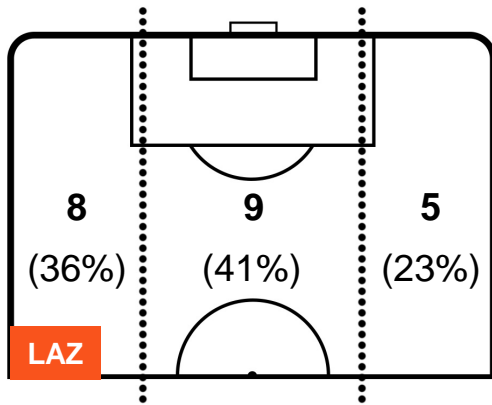

LAZIO

LAZ 1

4 ROM

ROMA

BARICENTRO

BILANCIAMENTO OFFENSIVO

LAZIO LAZ 1 4 ROM ROMA

ZONE DI TIRO

1	Gol	4
4	In porta	9
8	Fuori Porta	6

CROSS IN GIOCO

PALLE RECUPERATE

LAZIO **LAZ 1** **4** **ROM** ROMA

MVP (Most Valuable Player)

MARCO PAROLO	16
LAZIO	LAZ

Ruolo:	Centrocampista
Altezza:	1,86m
Peso:	82 Kg
Data Nascita:	25/01/1985
Nazionalità:	ITA
Jog 20% - Run 73% - Sprint 7%	Km 12.404
2.476	9.089
0.839	

Statistiche

Gol	1
Occasioni da gol	3
Totale tiri	4
Tiri in porta (Gol)	2(1)
Assist	2
Azioni attacco	4
Palle recuperate	1
Falli subiti	3
Minuti giocati	96'

HeatMap

DIEGO PEROTTI	8
ROMA	ROM

Ruolo:	Centrocampista
Altezza:	1,79m
Peso:	70 Kg
Data Nascita:	26/07/1988
Nazionalità:	ARG
Jog 22% - Run 68% - Sprint 10%	Km 12.004
2.694	8.118
1.192	