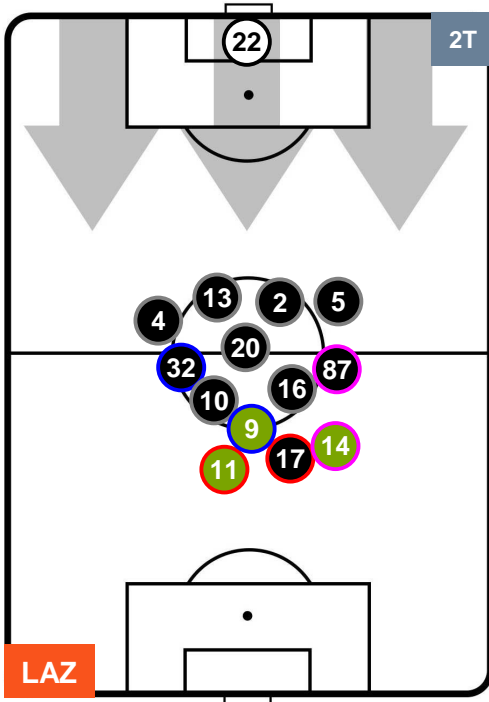

Jog-Run-Sprint (km 107.004)		
28.957	69.664	8.383

LAZIO  LAZ 1 4 ROM  ROMA

HEATMAP

LAZIO

LAZ 1

4 ROM

ROMA

POSIZIONI MEDIE

- Legenda:**
- 1^ Sostituzione
 - Giocatore Entrato
 - Giocatore Uscito
 - 2^ Sostituzione
 - Giocatore Entrato
 - Giocatore Uscito
 - 3^ Sostituzione
 - Giocatore Entrato
 - Giocatore Uscito

LAZIO

LAZ 1