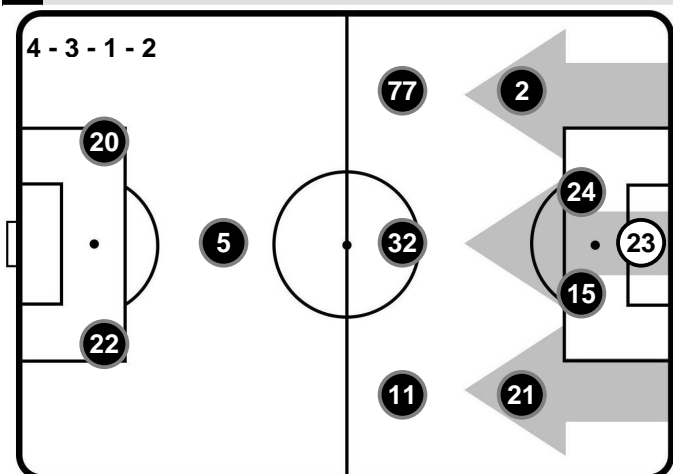

EMPOLI

- 23 ALBERTO PELAGOTTI (P)
- 2 VINCENT LAURINI
- 24 UROS COSIC
- 15 ANDREA COSTA
- 21 MARIO RUI
- 77 MARCEL BUCHEL
- 32 LEANDRO PAREDES
- 11 DANIELE CROCE
- 5 RICCARDO SAPONARA
- 20 MANUEL PUCCIARELLI
- 22 ALESSANDRO PIU