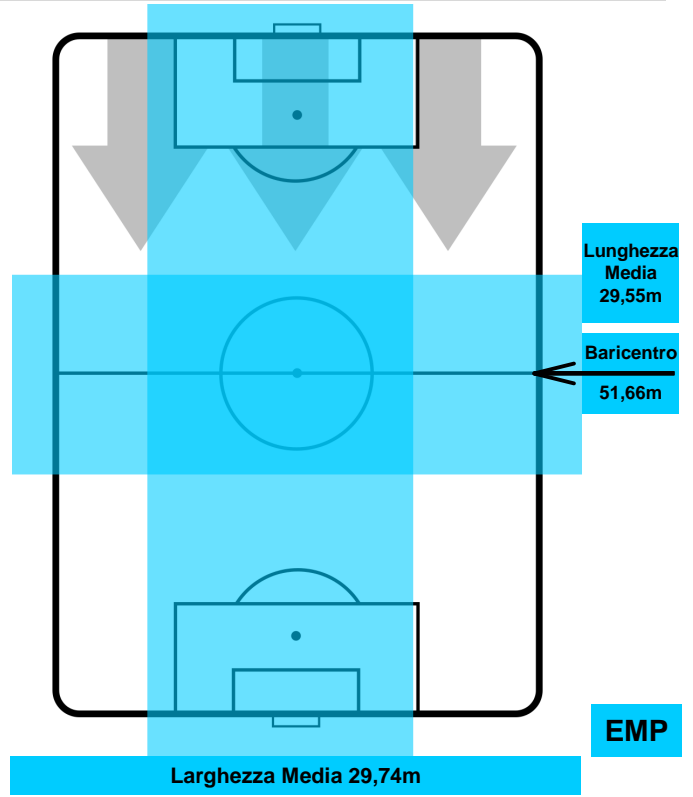

LAZIO LAZ 2 0 EMP EMPOLI

POSIZIONI MEDIE POSSESSO PALLA (avversario)

Legenda:

- 1ª Sostituzione Giocatore Entrato Giocatore Uscito
- 2ª Sostituzione Giocatore Entrato Giocatore Uscito Giocatore Entrato in sostituzione di
- 3ª Sostituzione Giocatore Entrato Giocatore Uscito Giocatore Entrato in sostituzione di

LAZIO

LAZ 2

0 EMP

EMPOLI

BARICENTRO

BILANCIAMENTO OFFENSIVO

LAZIO LAZ 2 0 EMP EMPOLI

ZONE DI TIRO

ANTONIO CANDREVA **87**

LAZIO LAZ

Ruolo: Centrocampista

Altezza: 1,8m

Peso: 72 Kg

Data Nascita: 28/02/1987

Nazionalità: ITA

Jog 29% - Run 59% - Sprint 12% Km 10.316