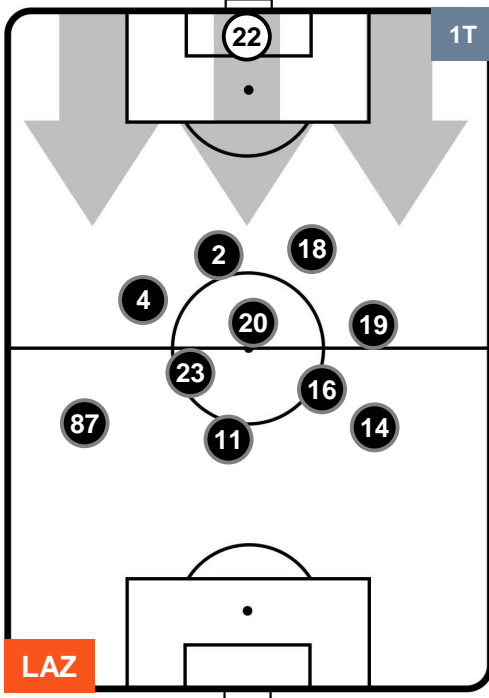

LAZIO LAZ 2 0 EMP EMPOLI

POSIZIONI MEDIE POSSESSO PALLA (proprio)

1. **Legenda:**
2. 1ª Sostituzione Giocatore Entrato Giocatore Uscito
   - 2ª Sostituzione Giocatore Entrato Giocatore Uscito Giocatore Entrato in sostituzione di
   - 3ª Sostituzione Giocatore Entrato Giocatore Uscito Giocatore Entrato in sostituzione di