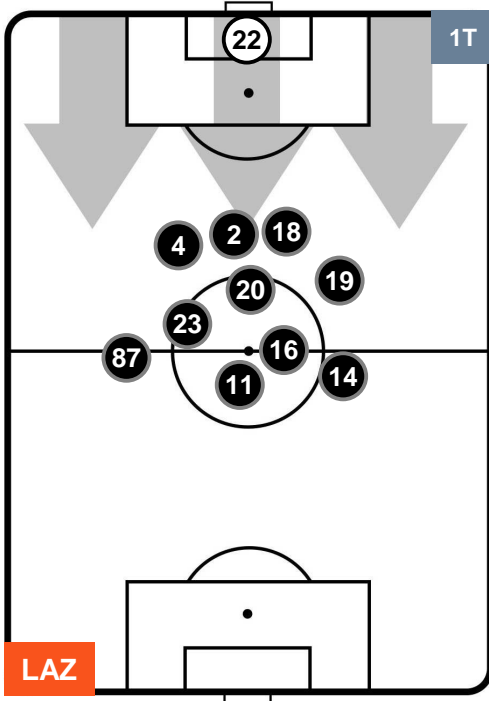

- Legenda:**
- 1ª Sostituzione ● Giocatore Entrato ● Giocatore Uscito
 - 2ª Sostituzione ● Giocatore Entrato ● Giocatore Uscito ■ Giocatore Entrato in sostituzione di ●
 - 3ª Sostituzione ● Giocatore Entrato ● Giocatore Uscito ■ Giocatore Entrato in sostituzione di ●

LAZIO LAZ 2 0 EMP EMPOLI

POSIZIONI MEDIE POSSESSO PALLA (proprio)

- Legenda:**
- 1ª Sostituzione Giocatore Entrato Giocatore Uscito
 - 2ª Sostituzione Giocatore Entrato Giocatore Uscito Giocatore Entrato in sostituzione di
 - 3ª Sostituzione Giocatore Entrato Giocatore Uscito Giocatore Entrato in sostituzione di

LAZIO LAZ 2 0 EMP EMPOLI

POSIZIONI MEDIE POSSESSO PALLA (avversario)

Legenda:

- 1ª Sostituzione Giocatore Entrato Giocatore Uscito
- 2ª Sostituzione Giocatore Entrato Giocatore Uscito Giocatore Entrato in sostituzione di
- 3ª Sostituzione Giocatore Entrato Giocatore Uscito Giocatore Entrato in sostituzione di