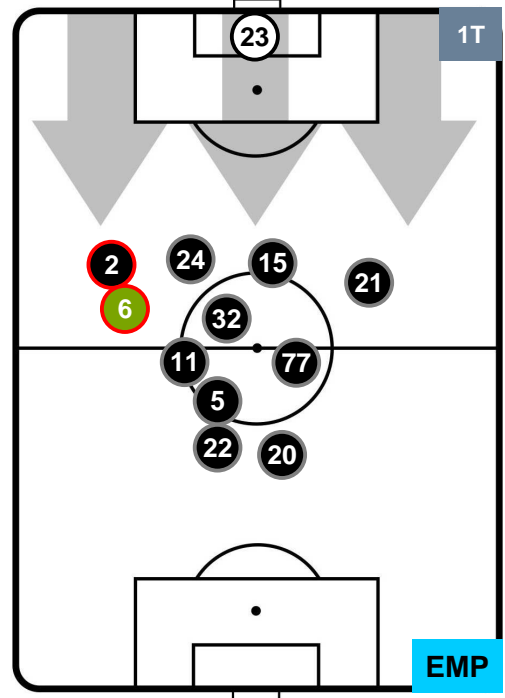

LAZIO LAZ 2 0 EMP EMPOLI

POSIZIONI MEDIE POSSESSO PALLA (proprio)

1. **Legenda:**
2. 1ª Sostituzione Giocatore Entrato Giocatore Uscito
   - 2ª Sostituzione Giocatore Entrato Giocatore Uscito Giocatore Entrato in sostituzione di
   - 3ª Sostituzione Giocatore Entrato Giocatore Uscito Giocatore Entrato in sostituzione di