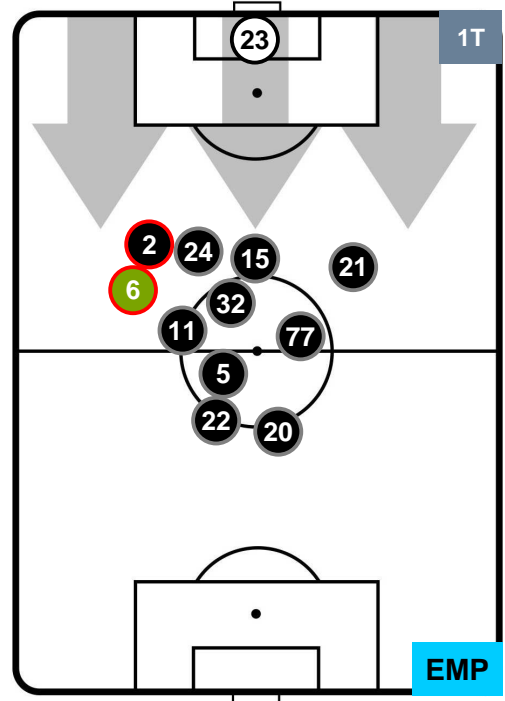

Jog-Run-Sprint (km 109.016)		
24.411	75.242	9.363

LAZIO  **LAZ 2** **0**  **EMP** EMPOLI

HEATMAP

LAZIO

LAZ 2

0 EMP

EMPOLI

POSIZIONI MEDIE

- Legenda:**
- 1ª Sostituzione ● Giocatore Entrato ● Giocatore Uscito
 - 2ª Sostituzione ● Giocatore Entrato ● Giocatore Uscito ■ Giocatore Entrato in sostituzione di ●
 - 3ª Sostituzione ● Giocatore Entrato ● Giocatore Uscito ■ Giocatore Entrato in sostituzione di ●