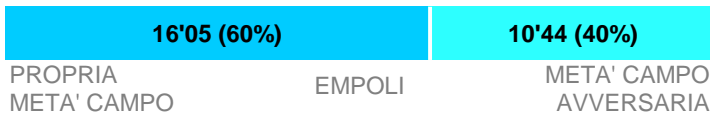

POSSESSO PALLA

Tempo Effettivo 53'21

Totale 26'32

Totale 26'49

POSSESSO PALLA PER QUARTI

1T	0'-15'	2T	0'-15'
4'13	3'00	6'22	4'20
	16'-30'		16'-30'
3'39	3'26	3'57	5'07
	31'-45'		31'-48'
3'53	4'13	4'28	6'43

STATISTICHE SQUADRE