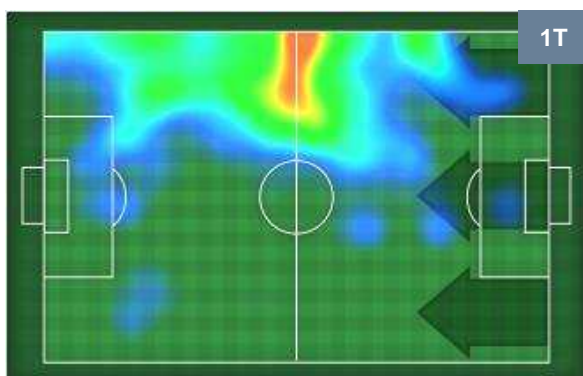

LAZIO

LAZ 2

0 EMP

EMPOLI

MVP (Most Valuable Player)

ANTONIO CANDREVA **87**

LAZIO LAZ

Ruolo: Centrocampista

Altezza: 1,8m

Peso: 72 Kg

Data Nascita: 28/02/1987

Nazionalità: ITA

Jog 29% - Run 59% - Sprint 12% Km 10.316

3.036 6.068 1.212

Statistiche

Gol 1

Occasioni da gol 5

Totale tiri 6

Tiri in porta (Gol) 4(1)

Assist 1

Azioni attacco 10

Cross 3

Palle recuperate 1

Falli subiti 3

Minuti giocati 95'

HeatMap