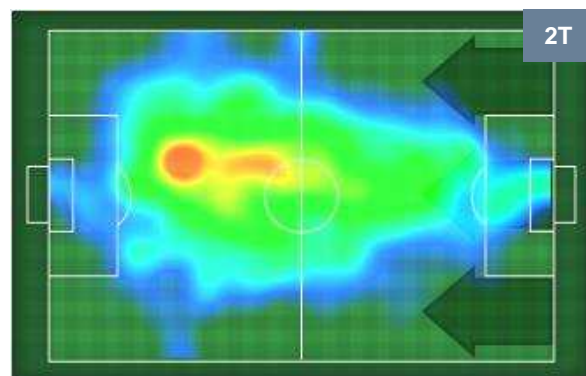

Totale tiri 1

Azioni attacco 1

Palle recuperate 1

Falli subiti 1

Minuti giocati 95'

HeatMap

REPORT STATISTICHE

SERIE A TIM 2015-2016