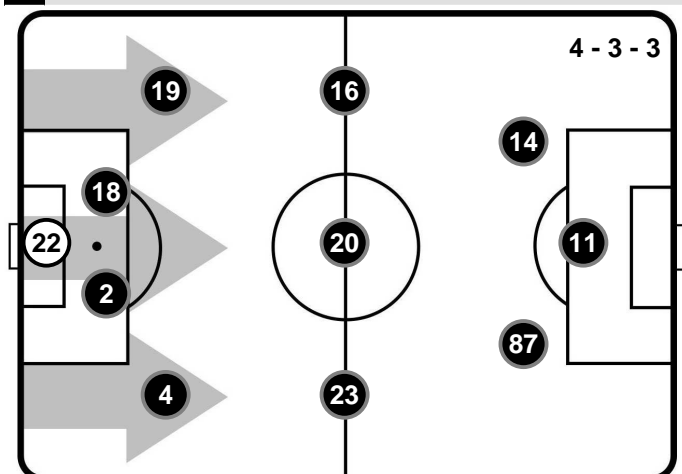

LAZIO

LAZ 2

0 EMP

EMPOLI

FORMAZIONI

LAZIO

- 22 FEDERICO MARCHETTI (P)
- 4 GIL PATRIC
- 2 WESLEY HOEDT
- 18 SANTIAGO GENTILETTI
- 19 SENAD LULIC
- 23 OGENYI ONAZI
- 20 LUCAS BIGLIA
- 16 MARCO PAROLO
- 87 ANTONIO CANDREVA
- 11 MIROSLAV KLOSE
- 14 KEITA