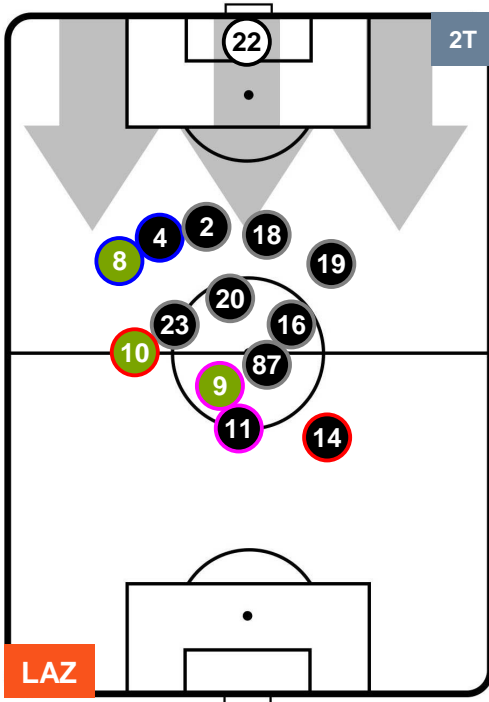

- Legenda:**
- 1ª Sostituzione ● Giocatore Entrato ● Giocatore Uscito
 - 2ª Sostituzione ● Giocatore Entrato ● Giocatore Uscito ■ Giocatore Entrato in sostituzione di ●
 - 3ª Sostituzione ● Giocatore Entrato ● Giocatore Uscito ■ Giocatore Entrato in sostituzione di ●

LAZIO LAZ 2 0 EMP EMPOLI

POSIZIONI MEDIE POSSESSO PALLA (proprio)

- Legenda:**
- 1ª Sostituzione Giocatore Entrato Giocatore Uscito
 - 2ª Sostituzione Giocatore Entrato Giocatore Uscito Giocatore Entrato in sostituzione di
 - 3ª Sostituzione Giocatore Entrato Giocatore Uscito Giocatore Entrato in sostituzione di

LAZIO LAZ 2 0 EMP EMPOLI

POSIZIONI MEDIE POSSESSO PALLA (avversario)

Legenda:

- 1ª Sostituzione Giocatore Entrato Giocatore Uscito
- 2ª Sostituzione Giocatore Entrato Giocatore Uscito Giocatore Entrato in sostituzione di
- 3ª Sostituzione Giocatore Entrato Giocatore Uscito Giocatore Entrato in sostituzione di