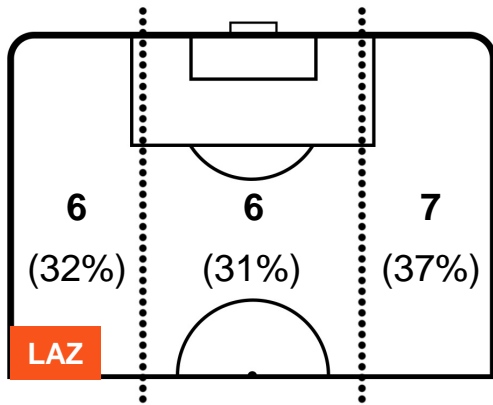

LAZIO LAZ 2 0 EMP EMPOLI

POSIZIONI MEDIE POSSESSO PALLA (avversario)

Legenda:

- 1ª Sostituzione Giocatore Entrato Giocatore Uscito
- 2ª Sostituzione Giocatore Entrato Giocatore Uscito Giocatore Entrato in sostituzione di
- 3ª Sostituzione Giocatore Entrato Giocatore Uscito Giocatore Entrato in sostituzione di

LAZIO

LAZ 2

0 EMP

EMPOLI

BARICENTRO

BILANCIAMENTO OFFENSIVO

LAZIO LAZ 2 0 EMP EMPOLI

ZONE DI TIRO