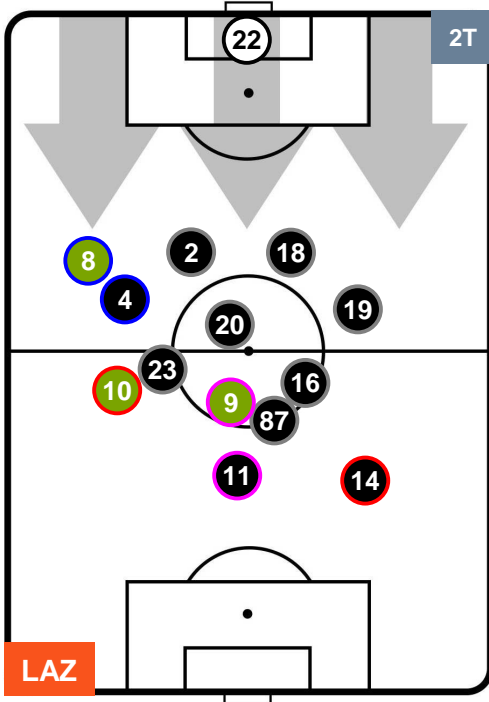

LAZIO LAZ 2 0 EMP EMPOLI

POSIZIONI MEDIE POSSESSO PALLA (proprio)

1. **Legenda:**
2. 1ª Sostituzione Giocatore Entrato Giocatore Uscito
   - 2ª Sostituzione Giocatore Entrato Giocatore Uscito Giocatore Entrato in sostituzione di
   - 3ª Sostituzione Giocatore Entrato Giocatore Uscito Giocatore Entrato in sostituzione di