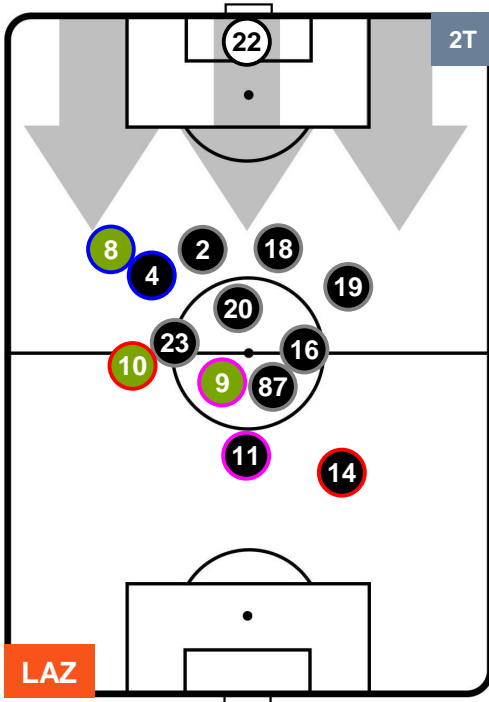

Jog-Run-Sprint (km 109.016)		
24.411	75.242	9.363

LAZIO  **LAZ 2** **0**  **EMP** EMPOLI

HEATMAP

LAZIO

LAZ 2

0 EMP

EMPOLI

POSIZIONI MEDIE

- Legenda:**
- 1ª Sostituzione ● Giocatore Entrato ● Giocatore Uscito
 - 2ª Sostituzione ● Giocatore Entrato ● Giocatore Uscito ■ Giocatore Entrato in sostituzione di ●
 - 3ª Sostituzione ● Giocatore Entrato ● Giocatore Uscito ■ Giocatore Entrato in sostituzione di ●