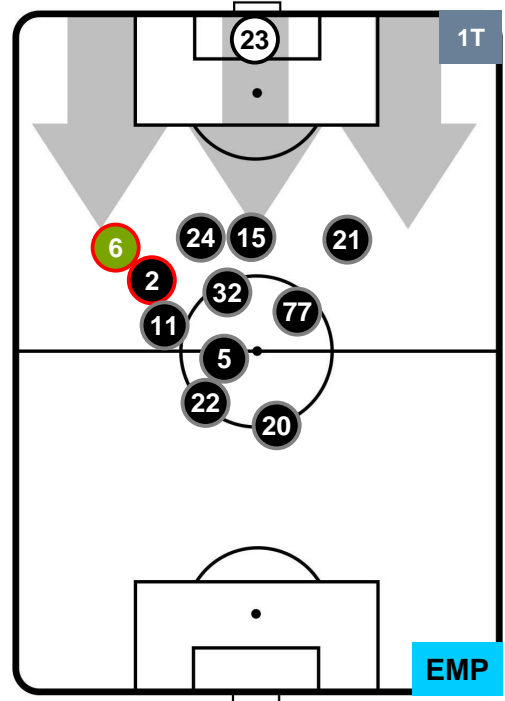

- Legenda:**
- 1ª Sostituzione ● Giocatore Entrato ● Giocatore Uscito
 - 2ª Sostituzione ● Giocatore Entrato ● Giocatore Uscito ■ Giocatore Entrato in sostituzione di ●
 - 3ª Sostituzione ● Giocatore Entrato ● Giocatore Uscito ■ Giocatore Entrato in sostituzione di ●

LAZIO LAZ 2 0 EMP EMPOLI

POSIZIONI MEDIE POSSESSO PALLA (proprio)

- Legenda:**
- 1ª Sostituzione Giocatore Entrato Giocatore Uscito
 - 2ª Sostituzione Giocatore Entrato Giocatore Uscito Giocatore Entrato in sostituzione di
 - 3ª Sostituzione Giocatore Entrato Giocatore Uscito Giocatore Entrato in sostituzione di

LAZIO LAZ 2 0 EMP EMPOLI

POSIZIONI MEDIE POSSESSO PALLA (avversario)

Legenda:

- 1ª Sostituzione Giocatore Entrato Giocatore Uscito
- 2ª Sostituzione Giocatore Entrato Giocatore Uscito Giocatore Entrato in sostituzione di
- 3ª Sostituzione Giocatore Entrato Giocatore Uscito Giocatore Entrato in sostituzione di