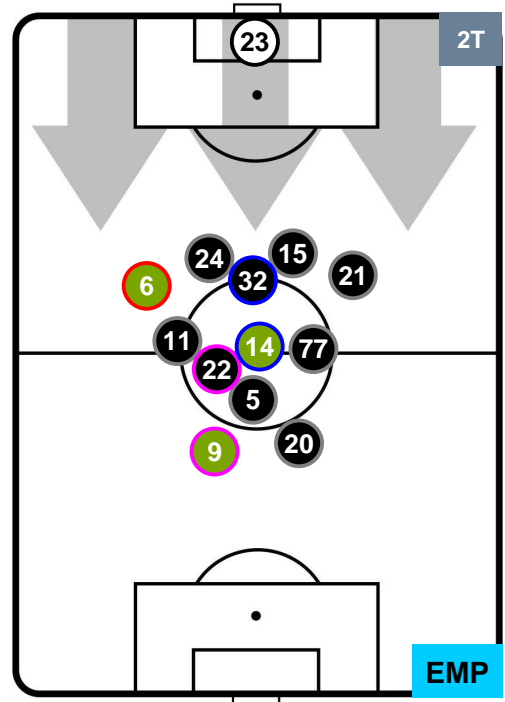

Jog-Run-Sprint (km 109.016)		
24.411	75.242	9.363

LAZIO  **LAZ 2** **0**  **EMP** EMPOLI

HEATMAP

LAZIO

LAZ 2

0 EMP

EMPOLI

POSIZIONI MEDIE

- Legenda:**
- 1ª Sostituzione ● Giocatore Entrato ● Giocatore Uscito
 - 2ª Sostituzione ● Giocatore Entrato ● Giocatore Uscito ■ Giocatore Entrato in sostituzione di ●
 - 3ª Sostituzione ● Giocatore Entrato ● Giocatore Uscito ■ Giocatore Entrato in sostituzione di ●