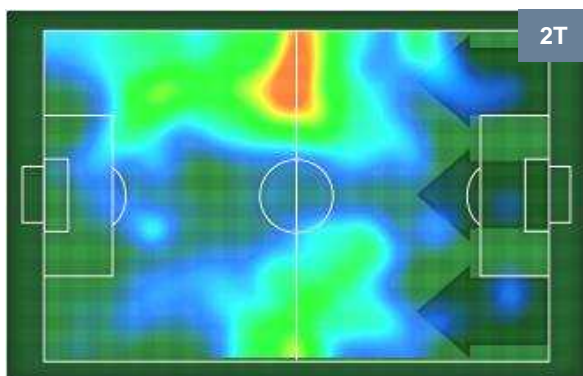

LAZIO

LAZ 2

0 EMP

EMPOLI

MVP (Most Valuable Player)

ANTONIO CANDREVA **87**

LAZIO LAZ

Ruolo: Centrocampista

Altezza: 1,8m

Peso: 72 Kg

Data Nascita: 28/02/1987

Nazionalità: ITA

Jog 29% - Run 59% - Sprint 12% Km 10.316

3.036 6.068 1.212

Statistiche

Gol 1

Occasioni da gol 5

Totale tiri 6

Tiri in porta (Gol) 4(1)

Assist 1

Azioni attacco 10

Cross 3

Palle recuperate 1

Falli subiti 3

Minuti giocati 95'

HeatMap