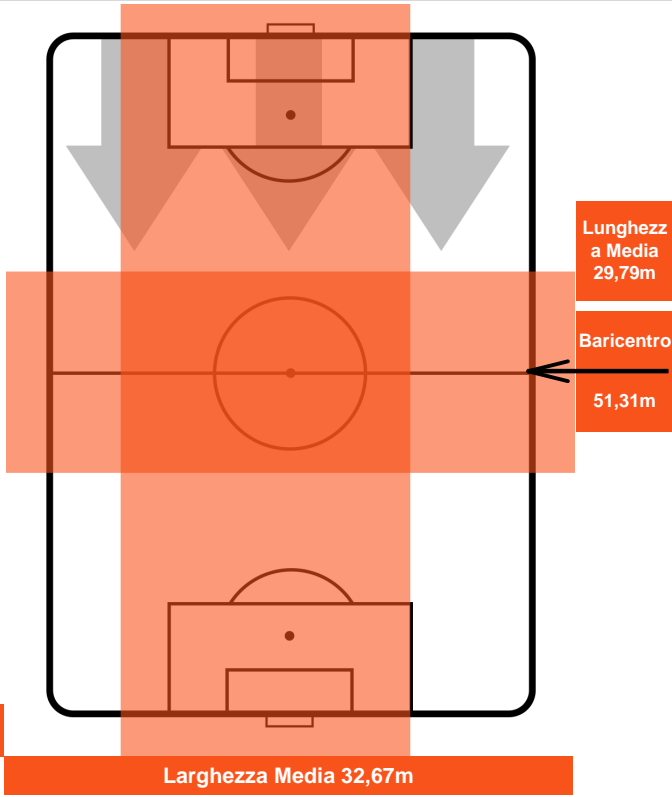

LAZIO LAZ 2 0 EMP EMPOLI

POSIZIONI MEDIE POSSESSO PALLA (avversario)

Legenda:

- 1ª Sostituzione Giocatore Entrato Giocatore Uscito
- 2ª Sostituzione Giocatore Entrato Giocatore Uscito Giocatore Entrato in sostituzione di
- 3ª Sostituzione Giocatore Entrato Giocatore Uscito Giocatore Entrato in sostituzione di

LAZIO

LAZ 2

0 EMP

EMPOLI

BARICENTRO

BILANCIAMENTO OFFENSIVO

LAZIO LAZ 2 0 EMP EMPOLI

ZONE DI TIRO