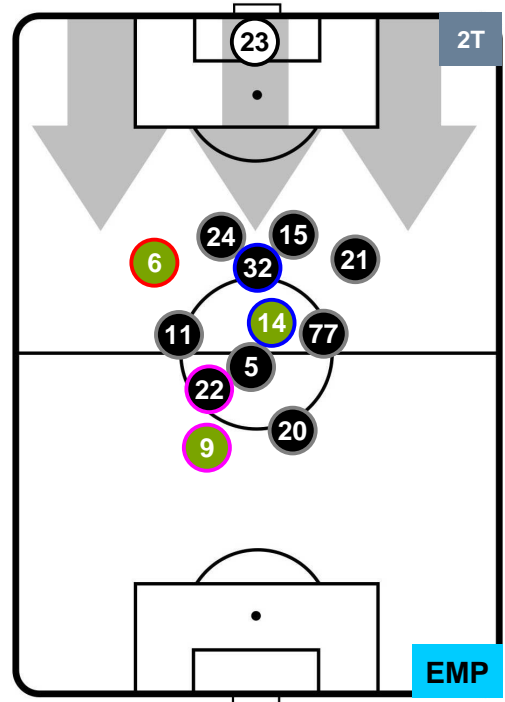

- Legenda:**
- 1ª Sostituzione ● Giocatore Entrato ● Giocatore Uscito
 - 2ª Sostituzione ● Giocatore Entrato ● Giocatore Uscito ■ Giocatore Entrato in sostituzione di ●
 - 3ª Sostituzione ● Giocatore Entrato ● Giocatore Uscito ■ Giocatore Entrato in sostituzione di ●

LAZIO LAZ 2 0 EMP EMPOLI

POSIZIONI MEDIE POSSESSO PALLA (proprio)

- Legenda:**
- 1ª Sostituzione Giocatore Entrato Giocatore Uscito
 - 2ª Sostituzione Giocatore Entrato Giocatore Uscito Giocatore Entrato in sostituzione di
 - 3ª Sostituzione Giocatore Entrato Giocatore Uscito Giocatore Entrato in sostituzione di

LAZIO LAZ 2 0 EMP EMPOLI

POSIZIONI MEDIE POSSESSO PALLA (avversario)

Legenda:

- 1ª Sostituzione Giocatore Entrato Giocatore Uscito
- 2ª Sostituzione Giocatore Entrato Giocatore Uscito Giocatore Entrato in sostituzione di
- 3ª Sostituzione Giocatore Entrato Giocatore Uscito Giocatore Entrato in sostituzione di