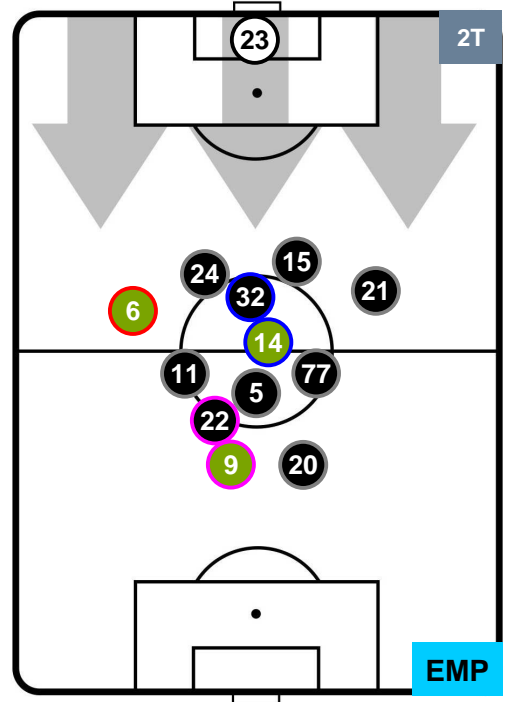

LAZIO LAZ 2 0 EMP EMPOLI

POSIZIONI MEDIE POSSESSO PALLA (proprio)

1. **Legenda:**
2. 1ª Sostituzione Giocatore Entrato Giocatore Uscito
   - 2ª Sostituzione Giocatore Entrato Giocatore Uscito Giocatore Entrato in sostituzione di
   - 3ª Sostituzione Giocatore Entrato Giocatore Uscito Giocatore Entrato in sostituzione di