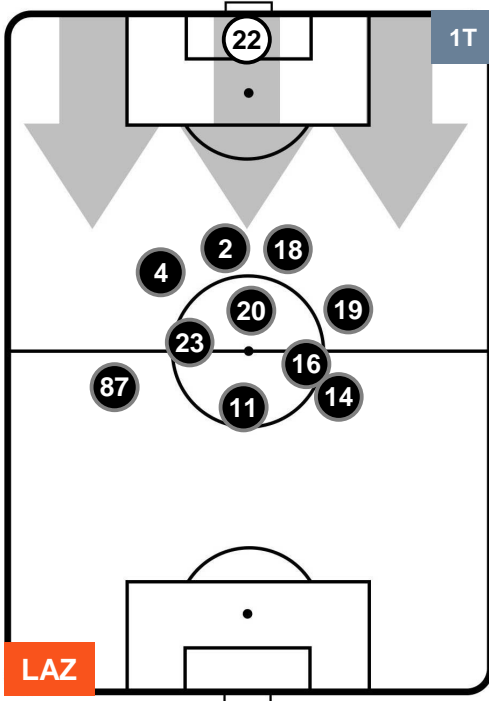

Jog-Run-Sprint (km 109.016)		
24.411	75.242	9.363

LAZIO  **LAZ 2** **0**  **EMP** EMPOLI

HEATMAP

LAZIO

LAZ 2

0 EMP

EMPOLI

POSIZIONI MEDIE

- Legenda:**
- 1ª Sostituzione ● Giocatore Entrato ● Giocatore Uscito
 - 2ª Sostituzione ● Giocatore Entrato ● Giocatore Uscito ■ Giocatore Entrato in sostituzione di ●
 - 3ª Sostituzione ● Giocatore Entrato ● Giocatore Uscito ■ Giocatore Entrato in sostituzione di ●