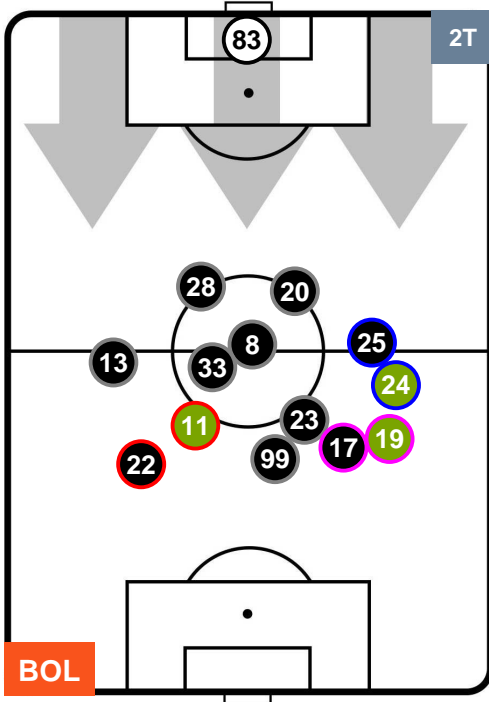

BOLOGNA **BOL 2** **0** **GEN** GENOA

POSIZIONI MEDIE POSSESSO PALLA (proprio)

Legenda:

- 1ª Sostituzione Giocatore Entrato Giocatore Uscito
- 2ª Sostituzione Giocatore Entrato Giocatore Uscito Giocatore Entrato in sostituzione di
- 3ª Sostituzione Giocatore Entrato Giocatore Uscito Giocatore Entrato in sostituzione di