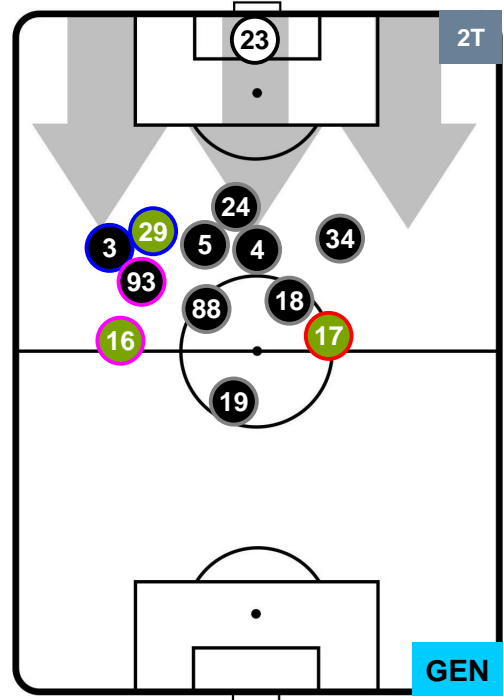

BOLOGNA

BOL 2

0 GEN

GENOA

POSIZIONI MEDIE POSSESSO PALLA (avversario)

- Legenda:**
- 1ª Sostituzione ● Giocatore Entrato ● Giocatore Uscito
  - 2ª Sostituzione ● Giocatore Entrato ● Giocatore Uscito ■ Giocatore Entrato in sostituzione di ●
  - 3ª Sostituzione ● Giocatore Entrato ● Giocatore Uscito ■ Giocatore Entrato in sostituzione di ●