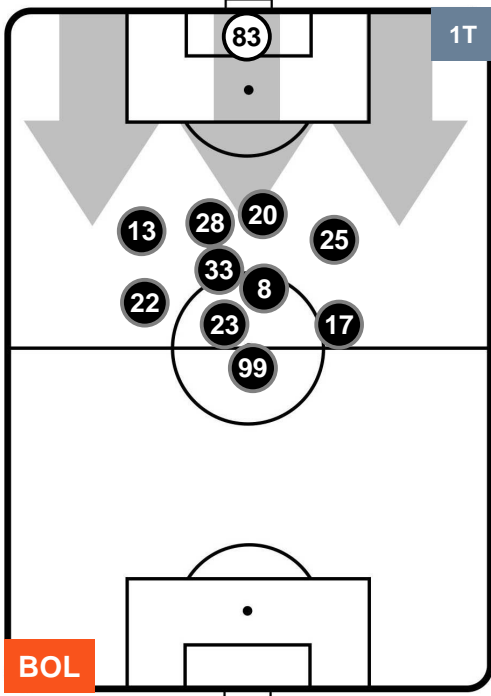

BOLOGNA

BOL 2

0 GEN

GENOA

POSIZIONI MEDIE POSSESSO PALLA (avversario)

- Legenda:**
- 1ª Sostituzione ● Giocatore Entrato ● Giocatore Uscito
  - 2ª Sostituzione ● Giocatore Entrato ● Giocatore Uscito ■ Giocatore Entrato in sostituzione di ●
  - 3ª Sostituzione ● Giocatore Entrato ● Giocatore Uscito ■ Giocatore Entrato in sostituzione di ●