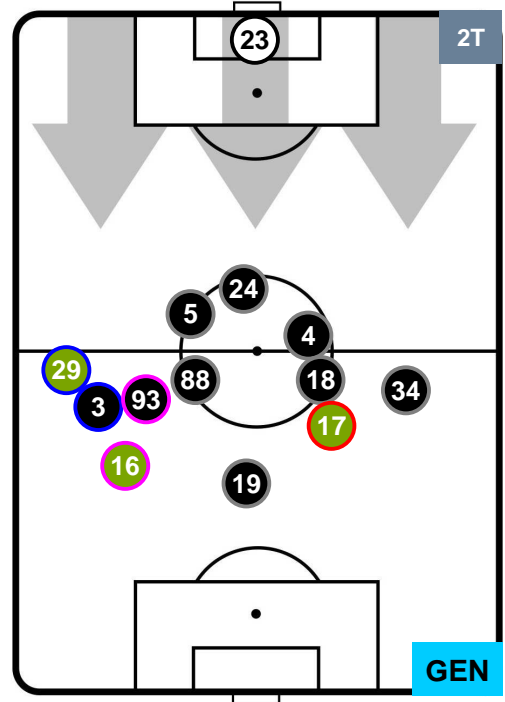

### HEATMAP

BOLOGNA

**BOL** **2**

**0** **GEN**

GENOA

POSIZIONI MEDIE

**Legenda:**

- 1ª Sostituzione Giocatore Entrato Giocatore Uscito
- 2ª Sostituzione Giocatore Entrato Giocatore Uscito Giocatore Entrato in sostituzione di
- 3ª Sostituzione Giocatore Entrato Giocatore Uscito Giocatore Entrato in sostituzione di

BOLOGNA **BOL 2** **0** **GEN** GENOA

**POSIZIONI MEDIE POSSESSO PALLA (proprio)**

**Legenda:**

- 1ª Sostituzione Giocatore Entrato Giocatore Uscito
- 2ª Sostituzione Giocatore Entrato Giocatore Uscito Giocatore Entrato in sostituzione di
- 3ª Sostituzione Giocatore Entrato Giocatore Uscito Giocatore Entrato in sostituzione di