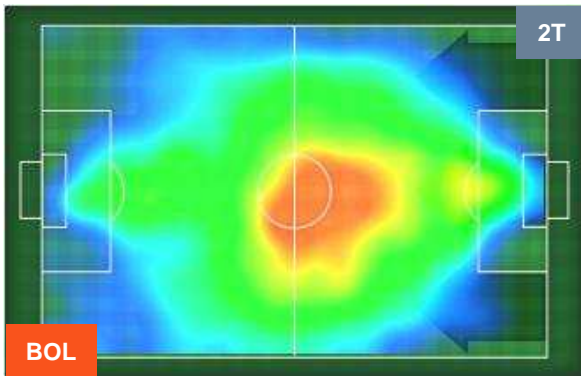

### HEATMAP

BOLOGNA

**BOL** **2**

**0** **GEN**

GENOA

POSIZIONI MEDIE

**Legenda:**

- 1ª Sostituzione Giocatore Entrato Giocatore Uscito
- 2ª Sostituzione Giocatore Entrato Giocatore Uscito Giocatore Entrato in sostituzione di
- 3ª Sostituzione Giocatore Entrato Giocatore Uscito Giocatore Entrato in sostituzione di