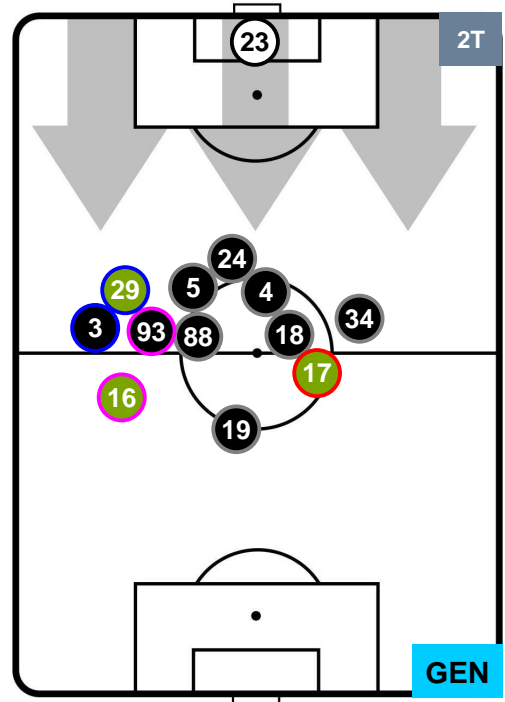

### HEATMAP

BOLOGNA

**BOL** **2**

**0** **GEN**

GENOA

POSIZIONI MEDIE

**Legenda:**

- 1ª Sostituzione Giocatore Entrato Giocatore Uscito
- 2ª Sostituzione Giocatore Entrato Giocatore Uscito Giocatore Entrato in sostituzione di
- 3ª Sostituzione Giocatore Entrato Giocatore Uscito Giocatore Entrato in sostituzione di