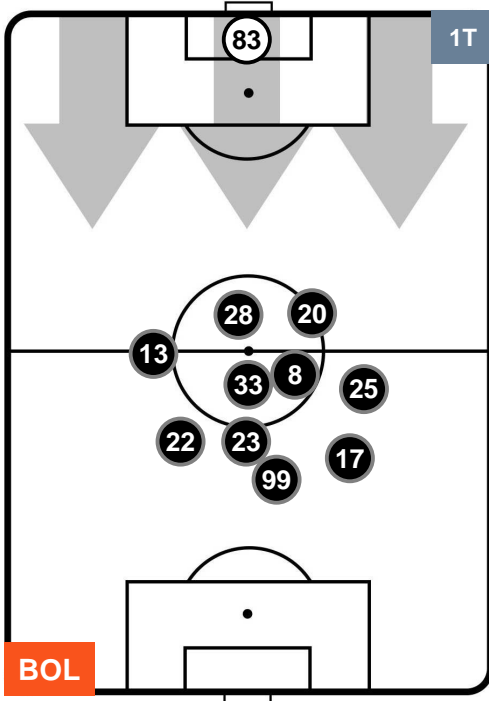

BOLOGNA **BOL 2** **0** **GEN** GENOA

POSIZIONI MEDIE POSSESSO PALLA (proprio)

Legenda:

- 1ª Sostituzione Giocatore Entrato Giocatore Uscito
- 2ª Sostituzione Giocatore Entrato Giocatore Uscito Giocatore Entrato in sostituzione di
- 3ª Sostituzione Giocatore Entrato Giocatore Uscito Giocatore Entrato in sostituzione di