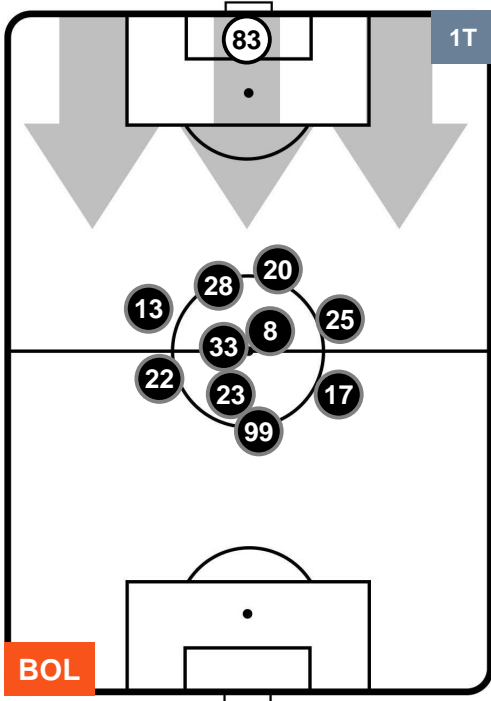

### HEATMAP

BOLOGNA

**BOL** **2**

**0** **GEN**

GENOA

POSIZIONI MEDIE

**Legenda:**

- 1ª Sostituzione Giocatore Entrato Giocatore Uscito
- 2ª Sostituzione Giocatore Entrato Giocatore Uscito Giocatore Entrato in sostituzione di
- 3ª Sostituzione Giocatore Entrato Giocatore Uscito Giocatore Entrato in sostituzione di