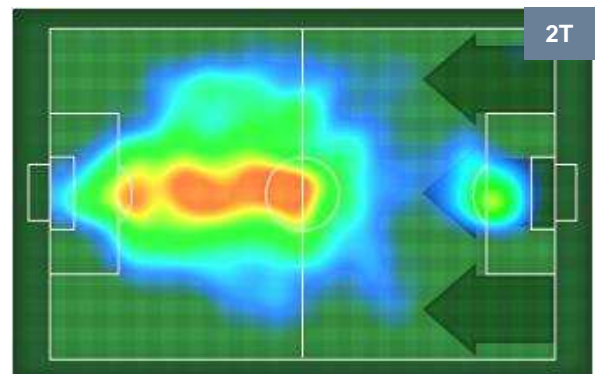

BOLOGNA **BOL 2** **0** **GEN** GENOA

MVP (Most Valuable Player)

EMANUELE GIACCHERINI		17
BOLOGNA	BOL	
Ruolo:	Centrocampista	
Altezza:	1,67m	
Peso:	60 Kg	
Data Nascita:	05/05/1985	
Nazionalità:	ITA	
Jog 21% - Run 70% - Sprint 9% Km 10.396		
2.197	7.244	0.955
Statistiche		
Gol	1	
Occasioni da gol	1	
Totale tiri	1	
Tiri in porta (Gol)	1(1)	
Azioni attacco	4	
Palle recuperate	3	
Falli subiti	2	
Minuti giocati	81'	

LEONARDO PAVOLETTI		19
GENOA	GEN	
Ruolo:	Attaccante	
Altezza:	1,88m	
Peso:	78 Kg	
Data Nascita:	26/11/1988	
Nazionalità:	ITA	
Jog 26% - Run 69% - Sprint 5% Km 9.489		
2.498	6.546	0.445
Statistiche		
Occasioni da gol	1	
Totale tiri	2	
Tiri in porta (Gol)	2(0)	
Azioni attacco	2	
Falli subiti	1	
Minuti giocati	94'	

HeatMap