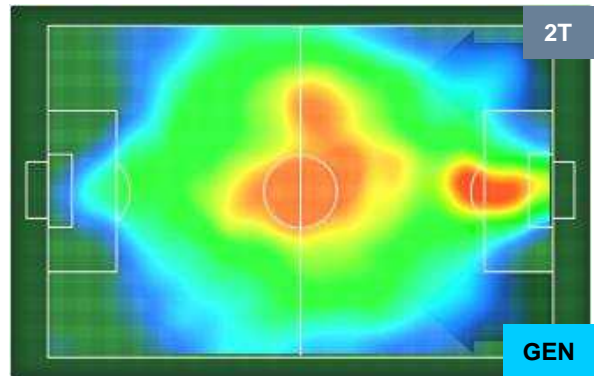

### HEATMAP

BOLOGNA

**BOL** **2**

**0** **GEN**

GENOA

POSIZIONI MEDIE

**Legenda:**

- 1ª Sostituzione Giocatore Entrato Giocatore Uscito
- 2ª Sostituzione Giocatore Entrato Giocatore Uscito Giocatore Entrato in sostituzione di
- 3ª Sostituzione Giocatore Entrato Giocatore Uscito Giocatore Entrato in sostituzione di