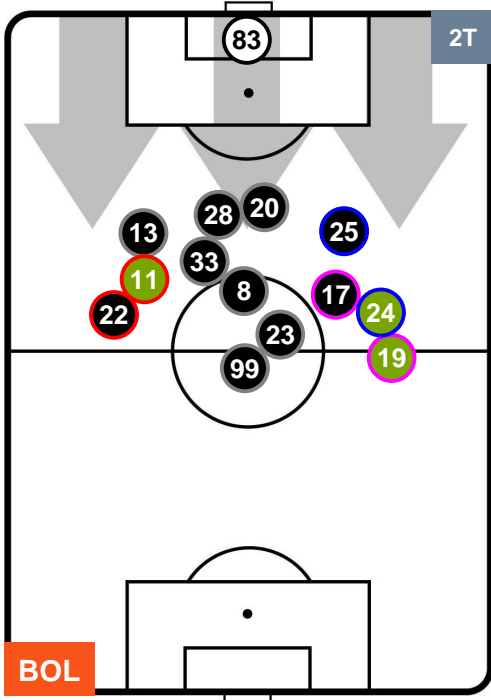

BOLOGNA

BOL 2

0 GEN

GENOA

POSIZIONI MEDIE POSSESSO PALLA (avversario)

- Legenda:**
- 1ª Sostituzione ● Giocatore Entrato ● Giocatore Uscito
  - 2ª Sostituzione ● Giocatore Entrato ● Giocatore Uscito ■ Giocatore Entrato in sostituzione di ●
  - 3ª Sostituzione ● Giocatore Entrato ● Giocatore Uscito ■ Giocatore Entrato in sostituzione di ●