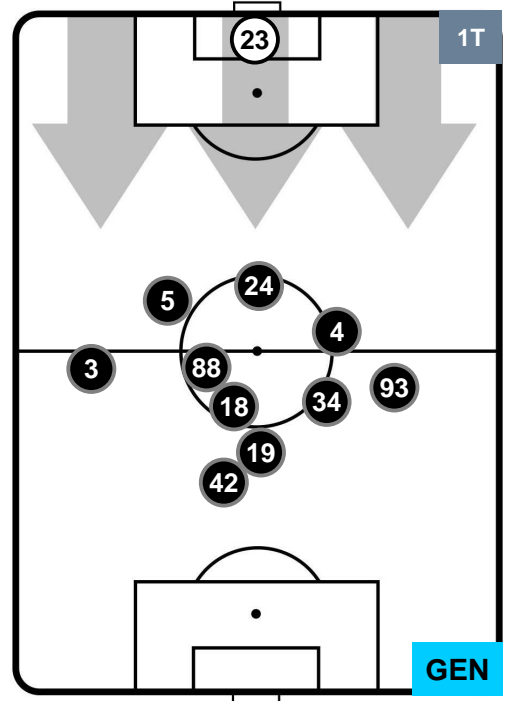

### HEATMAP

BOLOGNA

**BOL** **2**

**0** **GEN**

GENOA

POSIZIONI MEDIE

**Legenda:**

- 1ª Sostituzione Giocatore Entrato Giocatore Uscito
- 2ª Sostituzione Giocatore Entrato Giocatore Uscito Giocatore Entrato in sostituzione di
- 3ª Sostituzione Giocatore Entrato Giocatore Uscito Giocatore Entrato in sostituzione di

BOLOGNA **BOL 2** **0** **GEN** GENOA

**POSIZIONI MEDIE POSSESSO PALLA (proprio)**

**Legenda:**

- 1ª Sostituzione Giocatore Entrato Giocatore Uscito
- 2ª Sostituzione Giocatore Entrato Giocatore Uscito Giocatore Entrato in sostituzione di
- 3ª Sostituzione Giocatore Entrato Giocatore Uscito Giocatore Entrato in sostituzione di