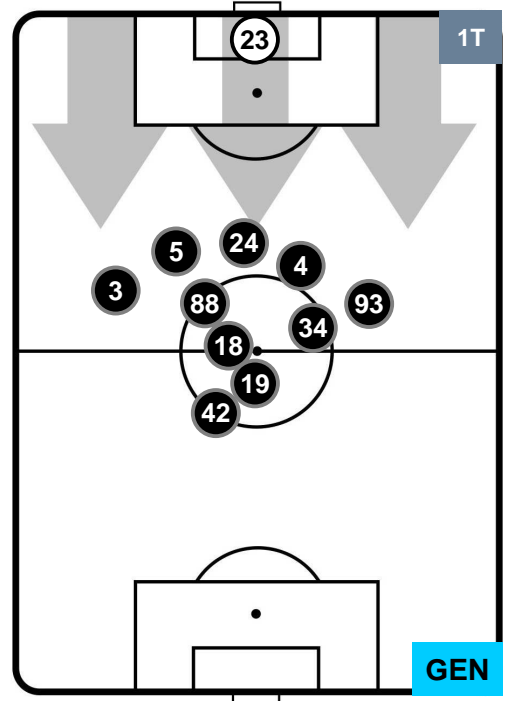

### HEATMAP

BOLOGNA

**BOL** **2**

**0** **GEN**

GENOA

POSIZIONI MEDIE

**Legenda:**

- 1ª Sostituzione Giocatore Entrato Giocatore Uscito
- 2ª Sostituzione Giocatore Entrato Giocatore Uscito Giocatore Entrato in sostituzione di
- 3ª Sostituzione Giocatore Entrato Giocatore Uscito Giocatore Entrato in sostituzione di