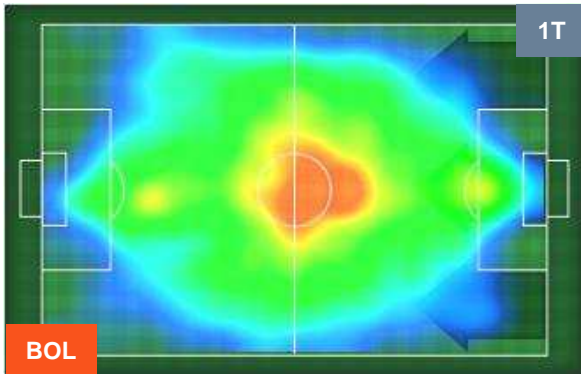

### HEATMAP

BOLOGNA

**BOL** **2**

**0** **GEN**

GENOA

POSIZIONI MEDIE

**Legenda:**

- 1ª Sostituzione Giocatore Entrato Giocatore Uscito
- 2ª Sostituzione Giocatore Entrato Giocatore Uscito Giocatore Entrato in sostituzione di
- 3ª Sostituzione Giocatore Entrato Giocatore Uscito Giocatore Entrato in sostituzione di