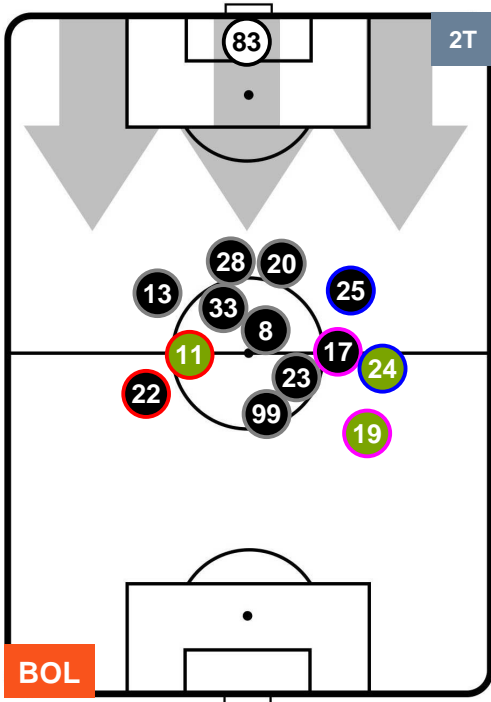

### HEATMAP

BOLOGNA

**BOL** **2**

**0** **GEN**

GENOA

POSIZIONI MEDIE

**Legenda:**

- 1ª Sostituzione Giocatore Entrato Giocatore Uscito
- 2ª Sostituzione Giocatore Entrato Giocatore Uscito Giocatore Entrato in sostituzione di
- 3ª Sostituzione Giocatore Entrato Giocatore Uscito Giocatore Entrato in sostituzione di