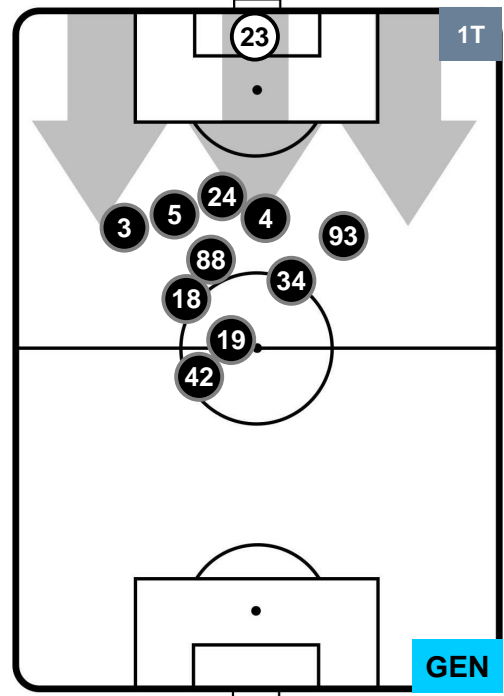

BOLOGNA **BOL 2** **0** **GEN** GENOA

**POSIZIONI MEDIE POSSESSO PALLA (proprio)**

**Legenda:**

- 1ª Sostituzione Giocatore Entrato Giocatore Uscito
- 2ª Sostituzione Giocatore Entrato Giocatore Uscito Giocatore Entrato in sostituzione di
- 3ª Sostituzione Giocatore Entrato Giocatore Uscito Giocatore Entrato in sostituzione di

BOLOGNA

BOL 2

0 GEN

GENOA

POSIZIONI MEDIE POSSESSO PALLA (avversario)

- Legenda:**
- 1ª Sostituzione ● Giocatore Entrato ● Giocatore Uscito
  - 2ª Sostituzione ● Giocatore Entrato ● Giocatore Uscito ■ Giocatore Entrato in sostituzione di ●
  - 3ª Sostituzione ● Giocatore Entrato ● Giocatore Uscito ■ Giocatore Entrato in sostituzione di ●