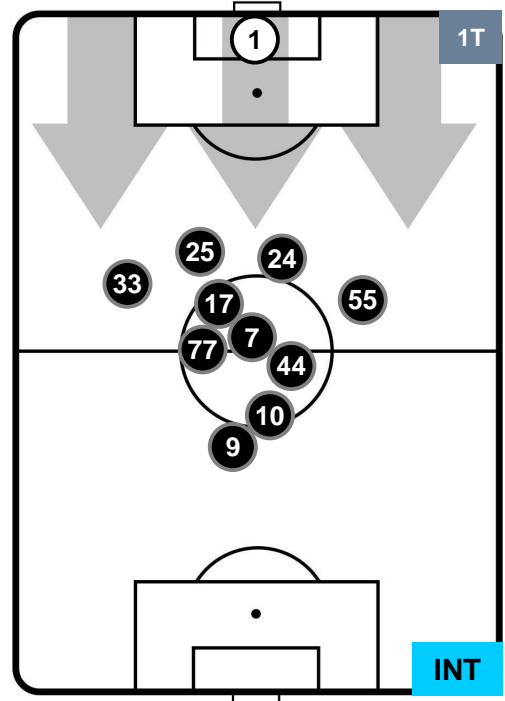

### HEATMAP

LAZIO LAZ 2 0 INT INTER

POSIZIONI MEDIE

- Legenda:**
- 1ª Sostituzione Giocatore Entrato Giocatore Uscito
  - 2ª Sostituzione Giocatore Entrato Giocatore Uscito Giocatore Entrato in sostituzione di
  - 3ª Sostituzione Giocatore Entrato Giocatore Uscito Giocatore Entrato in sostituzione di

LAZIO LAZ 2 0 INT INTER

POSIZIONI MEDIE POSSESSO PALLA (proprio)

- Legenda:**
- 1ª Sostituzione Giocatore Entrato Giocatore Uscito
  - 2ª Sostituzione Giocatore Entrato Giocatore Uscito Giocatore Entrato in sostituzione di
  - 3ª Sostituzione Giocatore Entrato Giocatore Uscito Giocatore Entrato in sostituzione di

LAZIO LAZ 2 0 INT INTER

POSIZIONI MEDIE POSSESSO PALLA (avversario)

- Legenda:**
- 1ª Sostituzione Giocatore Entrato Giocatore Uscito
  - 2ª Sostituzione Giocatore Entrato Giocatore Uscito Giocatore Entrato in sostituzione di
  - 3ª Sostituzione Giocatore Entrato Giocatore Uscito Giocatore Entrato in sostituzione di