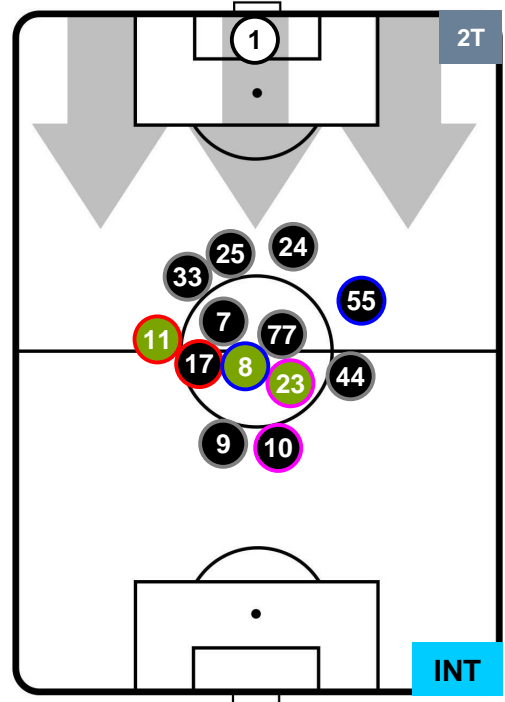

### HEATMAP

LAZIO LAZ 2 0 INT INTER

POSIZIONI MEDIE

- Legenda:**
- 1ª Sostituzione Giocatore Entrato Giocatore Uscito
  - 2ª Sostituzione Giocatore Entrato Giocatore Uscito Giocatore Entrato in sostituzione di
  - 3ª Sostituzione Giocatore Entrato Giocatore Uscito Giocatore Entrato in sostituzione di

LAZIO LAZ 2 0 INT INTER

POSIZIONI MEDIE POSSESSO PALLA (proprio)

- Legenda:**
- 1ª Sostituzione Giocatore Entrato Giocatore Uscito
  - 2ª Sostituzione Giocatore Entrato Giocatore Uscito Giocatore Entrato in sostituzione di
  - 3ª Sostituzione Giocatore Entrato Giocatore Uscito Giocatore Entrato in sostituzione di

LAZIO LAZ 2 0 INT INTER

POSIZIONI MEDIE POSSESSO PALLA (avversario)

- Legenda:**
- 1ª Sostituzione Giocatore Entrato Giocatore Uscito
  - 2ª Sostituzione Giocatore Entrato Giocatore Uscito Giocatore Entrato in sostituzione di
  - 3ª Sostituzione Giocatore Entrato Giocatore Uscito Giocatore Entrato in sostituzione di