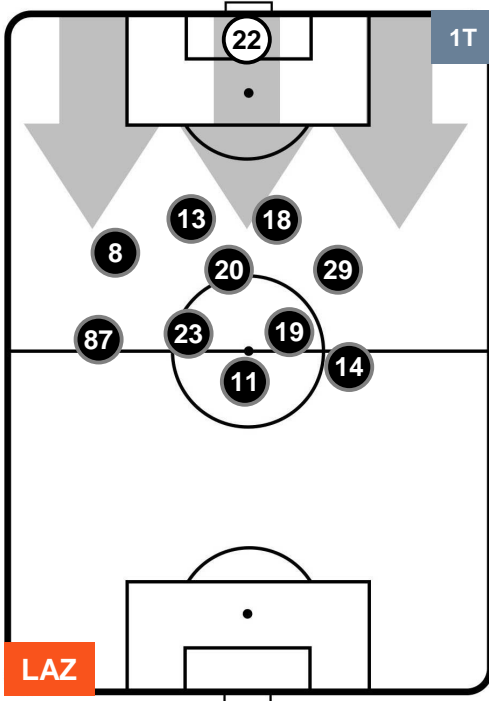

### Jog-Run-Sprint (km 105.308)

23.99 71.621 9.697

LAZIO  **LAZ 2**      **0**  **INT** INTER

### HEATMAP

LAZIO LAZ 2 0 INT INTER

POSIZIONI MEDIE

- Legenda:**
- 1ª Sostituzione Giocatore Entrato Giocatore Uscito
  - 2ª Sostituzione Giocatore Entrato Giocatore Uscito Giocatore Entrato in sostituzione di
  - 3ª Sostituzione Giocatore Entrato Giocatore Uscito Giocatore Entrato in sostituzione di