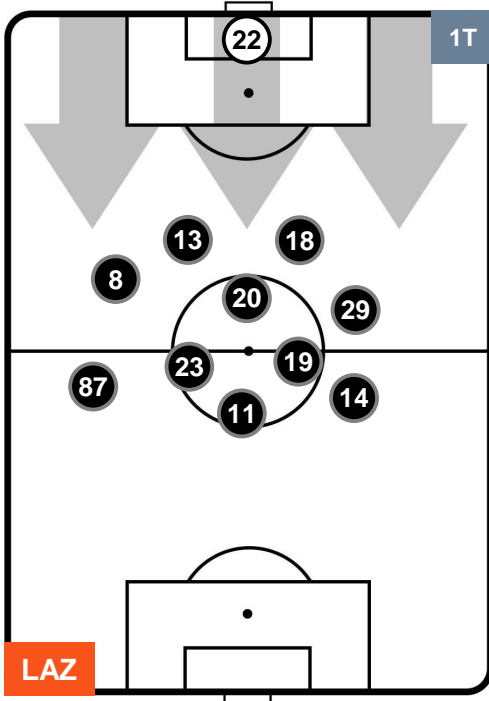

### HEATMAP

LAZIO LAZ 2 0 INT INTER

POSIZIONI MEDIE

- Legenda:**
- 1ª Sostituzione Giocatore Entrato Giocatore Uscito
  - 2ª Sostituzione Giocatore Entrato Giocatore Uscito Giocatore Entrato in sostituzione di
  - 3ª Sostituzione Giocatore Entrato Giocatore Uscito Giocatore Entrato in sostituzione di

LAZIO LAZ 2 0 INT INTER

POSIZIONI MEDIE POSSESSO PALLA (proprio)

- Legenda:**
- 1ª Sostituzione Giocatore Entrato Giocatore Uscito
  - 2ª Sostituzione Giocatore Entrato Giocatore Uscito Giocatore Entrato in sostituzione di
  - 3ª Sostituzione Giocatore Entrato Giocatore Uscito Giocatore Entrato in sostituzione di