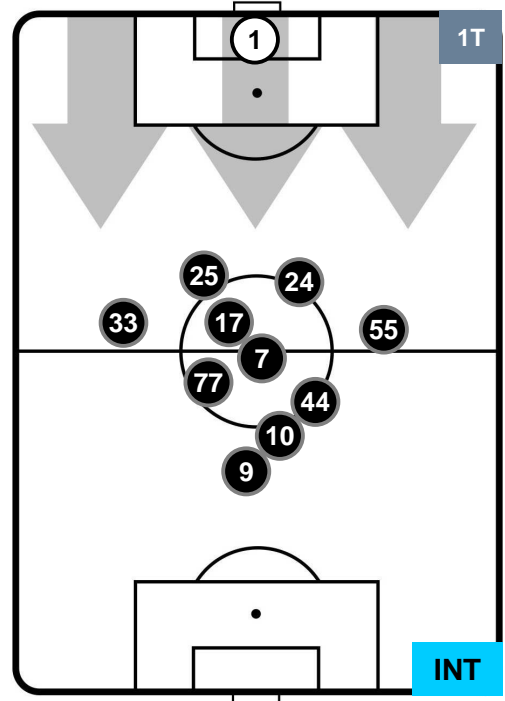

### Jog-Run-Sprint (km 105.308)

23.99 71.621 9.697

LAZIO  **LAZ 2**      **0**  **INT** INTER

### HEATMAP

LAZIO LAZ 2 0 INT INTER

POSIZIONI MEDIE

- Legenda:**
- 1ª Sostituzione Giocatore Entrato Giocatore Uscito
  - 2ª Sostituzione Giocatore Entrato Giocatore Uscito Giocatore Entrato in sostituzione di
  - 3ª Sostituzione Giocatore Entrato Giocatore Uscito Giocatore Entrato in sostituzione di