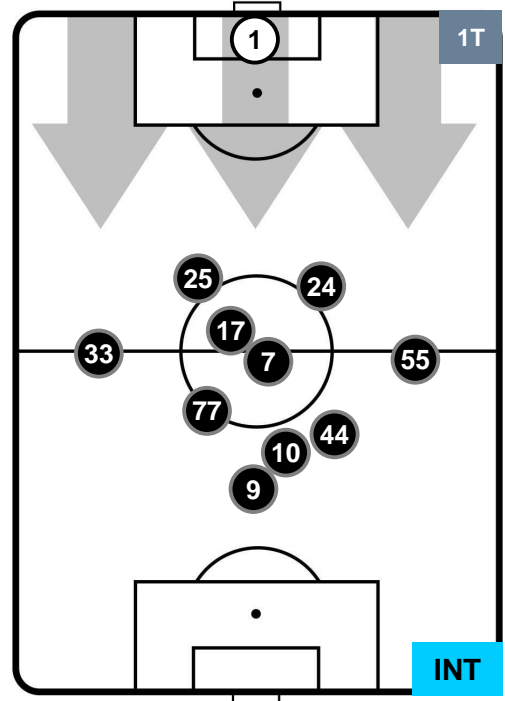

### HEATMAP

LAZIO LAZ 2 0 INT INTER

POSIZIONI MEDIE

- Legenda:**
- 1ª Sostituzione Giocatore Entrato Giocatore Uscito
  - 2ª Sostituzione Giocatore Entrato Giocatore Uscito Giocatore Entrato in sostituzione di
  - 3ª Sostituzione Giocatore Entrato Giocatore Uscito Giocatore Entrato in sostituzione di

LAZIO LAZ 2 0 INT INTER

POSIZIONI MEDIE POSSESSO PALLA (proprio)

- Legenda:**
- 1ª Sostituzione Giocatore Entrato Giocatore Uscito
  - 2ª Sostituzione Giocatore Entrato Giocatore Uscito Giocatore Entrato in sostituzione di
  - 3ª Sostituzione Giocatore Entrato Giocatore Uscito Giocatore Entrato in sostituzione di