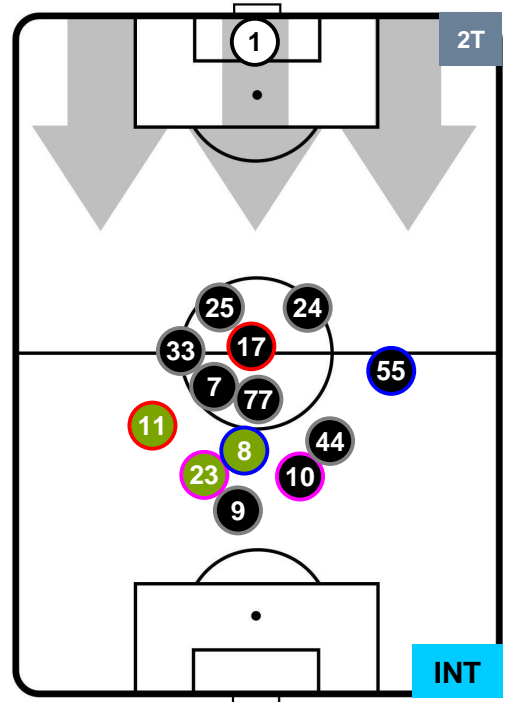

### HEATMAP

LAZIO LAZ 2 0 INT INTER

POSIZIONI MEDIE

- Legenda:**
- 1ª Sostituzione Giocatore Entrato Giocatore Uscito
  - 2ª Sostituzione Giocatore Entrato Giocatore Uscito Giocatore Entrato in sostituzione di
  - 3ª Sostituzione Giocatore Entrato Giocatore Uscito Giocatore Entrato in sostituzione di

LAZIO LAZ 2 0 INT INTER

POSIZIONI MEDIE POSSESSO PALLA (proprio)

- Legenda:**
- 1ª Sostituzione Giocatore Entrato Giocatore Uscito
  - 2ª Sostituzione Giocatore Entrato Giocatore Uscito Giocatore Entrato in sostituzione di
  - 3ª Sostituzione Giocatore Entrato Giocatore Uscito Giocatore Entrato in sostituzione di