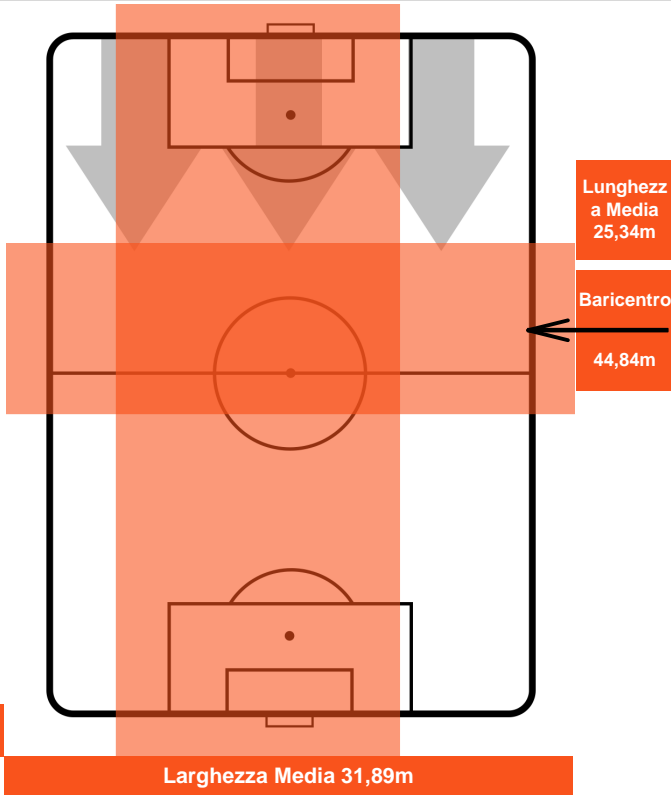

### HEATMAP

LAZIO LAZ 2 0 INT INTER

POSIZIONI MEDIE

- Legenda:**
- 1ª Sostituzione Giocatore Entrato Giocatore Uscito
  - 2ª Sostituzione Giocatore Entrato Giocatore Uscito Giocatore Entrato in sostituzione di
  - 3ª Sostituzione Giocatore Entrato Giocatore Uscito Giocatore Entrato in sostituzione di

LAZIO LAZ 2 0 INT INTER

POSIZIONI MEDIE POSSESSO PALLA (avversario)

- Legenda:**
- 1ª Sostituzione Giocatore Entrato Giocatore Uscito
  - 2ª Sostituzione Giocatore Entrato Giocatore Uscito Giocatore Entrato in sostituzione di
  - 3ª Sostituzione Giocatore Entrato Giocatore Uscito Giocatore Entrato in sostituzione di

LAZIO **LAZ 2**      **0** **INT** **INTER**

**BARICENTRO**

**BILANCIAMENTO OFFENSIVO**

LAZIO **LAZ 2**      **0** **INT** INTER

**ZONE DI TIRO**

2	Gol	0
4	In porta	4
3	Fuori Porta	4

**CROSS IN GIOCO**

**PALLE RECUPERATE**