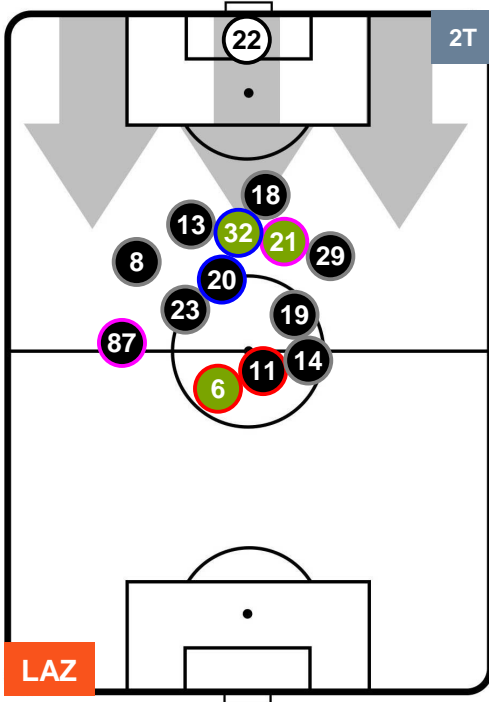

### HEATMAP

LAZIO LAZ 2 0 INT INTER

POSIZIONI MEDIE

- Legenda:**
- 1ª Sostituzione Giocatore Entrato Giocatore Uscito
  - 2ª Sostituzione Giocatore Entrato Giocatore Uscito Giocatore Entrato in sostituzione di
  - 3ª Sostituzione Giocatore Entrato Giocatore Uscito Giocatore Entrato in sostituzione di