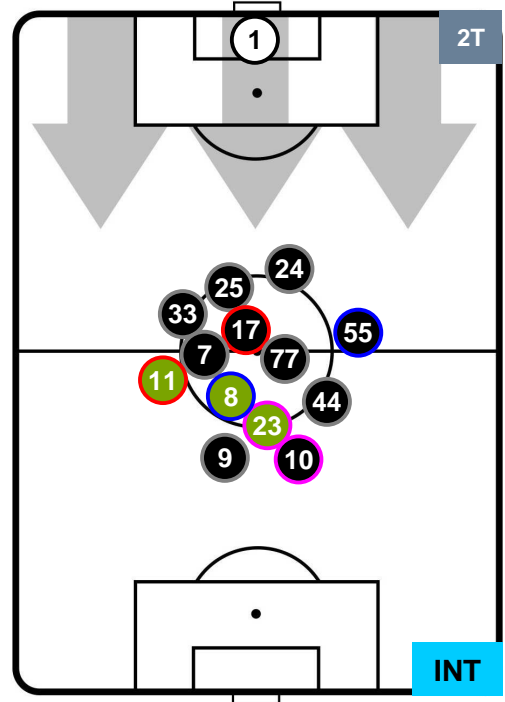

### Jog-Run-Sprint (km 105.308)

23.99 71.621 9.697

LAZIO  **LAZ 2**      **0**  **INT** INTER

### HEATMAP

LAZIO LAZ 2 0 INT INTER

POSIZIONI MEDIE

- Legenda:**
- 1ª Sostituzione Giocatore Entrato Giocatore Uscito
  - 2ª Sostituzione Giocatore Entrato Giocatore Uscito Giocatore Entrato in sostituzione di
  - 3ª Sostituzione Giocatore Entrato Giocatore Uscito Giocatore Entrato in sostituzione di