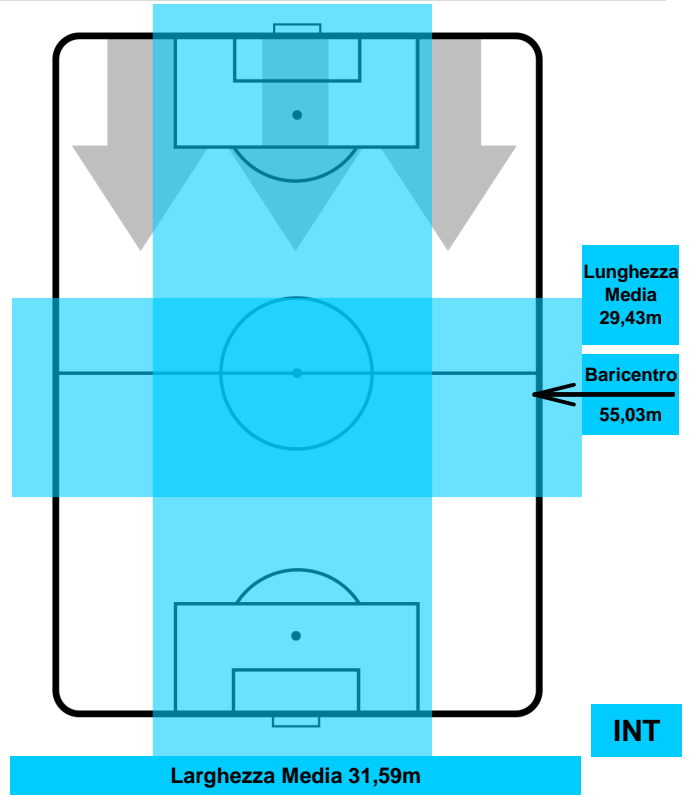

### HEATMAP

LAZIO LAZ 2 0 INT INTER

POSIZIONI MEDIE

- Legenda:**
- 1ª Sostituzione Giocatore Entrato Giocatore Uscito
  - 2ª Sostituzione Giocatore Entrato Giocatore Uscito Giocatore Entrato in sostituzione di
  - 3ª Sostituzione Giocatore Entrato Giocatore Uscito Giocatore Entrato in sostituzione di

LAZIO LAZ 2 0 INT INTER

POSIZIONI MEDIE POSSESSO PALLA (proprio)

- Legenda:**
- 1ª Sostituzione Giocatore Entrato Giocatore Uscito
  - 2ª Sostituzione Giocatore Entrato Giocatore Uscito Giocatore Entrato in sostituzione di
  - 3ª Sostituzione Giocatore Entrato Giocatore Uscito Giocatore Entrato in sostituzione di

LAZIO LAZ 2 0 INT INTER

POSIZIONI MEDIE POSSESSO PALLA (avversario)

- Legenda:**
- 1ª Sostituzione Giocatore Entrato Giocatore Uscito
  - 2ª Sostituzione Giocatore Entrato Giocatore Uscito Giocatore Entrato in sostituzione di
  - 3ª Sostituzione Giocatore Entrato Giocatore Uscito Giocatore Entrato in sostituzione di

LAZIO **LAZ 2**      **0** **INT** **INTER**

**BARICENTRO**

**BILANCIAMENTO OFFENSIVO**

LAZIO **LAZ 2**      **0** **INT** INTER

**ZONE DI TIRO**

2	Gol	0
4	In porta	4
3	Fuori Porta	4

**CROSS IN GIOCO**

**PALLE RECUPERATE**