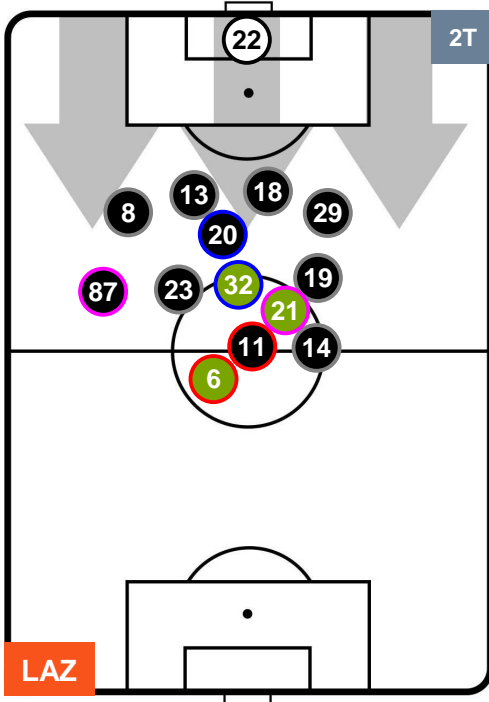

### HEATMAP

LAZIO LAZ 2 0 INT INTER

POSIZIONI MEDIE

- Legenda:**
- 1ª Sostituzione Giocatore Entrato Giocatore Uscito
  - 2ª Sostituzione Giocatore Entrato Giocatore Uscito Giocatore Entrato in sostituzione di
  - 3ª Sostituzione Giocatore Entrato Giocatore Uscito Giocatore Entrato in sostituzione di

LAZIO LAZ 2 0 INT INTER

POSIZIONI MEDIE POSSESSO PALLA (proprio)

- Legenda:**
- 1ª Sostituzione Giocatore Entrato Giocatore Uscito
  - 2ª Sostituzione Giocatore Entrato Giocatore Uscito Giocatore Entrato in sostituzione di
  - 3ª Sostituzione Giocatore Entrato Giocatore Uscito Giocatore Entrato in sostituzione di

LAZIO LAZ 2 0 INT INTER

POSIZIONI MEDIE POSSESSO PALLA (avversario)

- Legenda:**
- 1ª Sostituzione Giocatore Entrato Giocatore Uscito
  - 2ª Sostituzione Giocatore Entrato Giocatore Uscito Giocatore Entrato in sostituzione di
  - 3ª Sostituzione Giocatore Entrato Giocatore Uscito Giocatore Entrato in sostituzione di