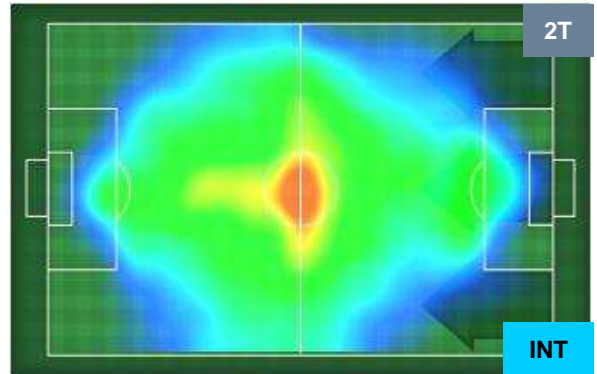

### HEATMAP

LAZIO LAZ 2 0 INT INTER

POSIZIONI MEDIE

- Legenda:**
- 1ª Sostituzione Giocatore Entrato Giocatore Uscito
  - 2ª Sostituzione Giocatore Entrato Giocatore Uscito Giocatore Entrato in sostituzione di
  - 3ª Sostituzione Giocatore Entrato Giocatore Uscito Giocatore Entrato in sostituzione di