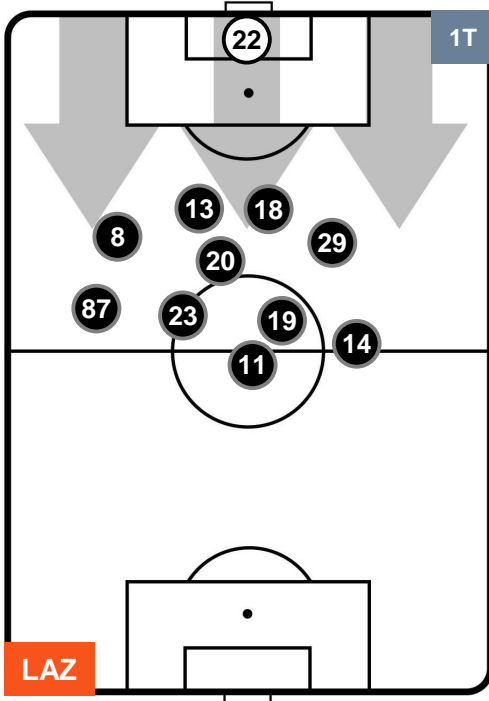

### HEATMAP

LAZIO LAZ 2 0 INT INTER

POSIZIONI MEDIE

- Legenda:**
- 1ª Sostituzione Giocatore Entrato Giocatore Uscito
  - 2ª Sostituzione Giocatore Entrato Giocatore Uscito Giocatore Entrato in sostituzione di
  - 3ª Sostituzione Giocatore Entrato Giocatore Uscito Giocatore Entrato in sostituzione di

LAZIO LAZ 2 0 INT INTER

POSIZIONI MEDIE POSSESSO PALLA (proprio)

- Legenda:**
- 1ª Sostituzione Giocatore Entrato Giocatore Uscito
  - 2ª Sostituzione Giocatore Entrato Giocatore Uscito Giocatore Entrato in sostituzione di
  - 3ª Sostituzione Giocatore Entrato Giocatore Uscito Giocatore Entrato in sostituzione di

LAZIO LAZ 2 0 INT INTER

POSIZIONI MEDIE POSSESSO PALLA (avversario)

- Legenda:**
- 1ª Sostituzione Giocatore Entrato Giocatore Uscito
  - 2ª Sostituzione Giocatore Entrato Giocatore Uscito Giocatore Entrato in sostituzione di
  - 3ª Sostituzione Giocatore Entrato Giocatore Uscito Giocatore Entrato in sostituzione di