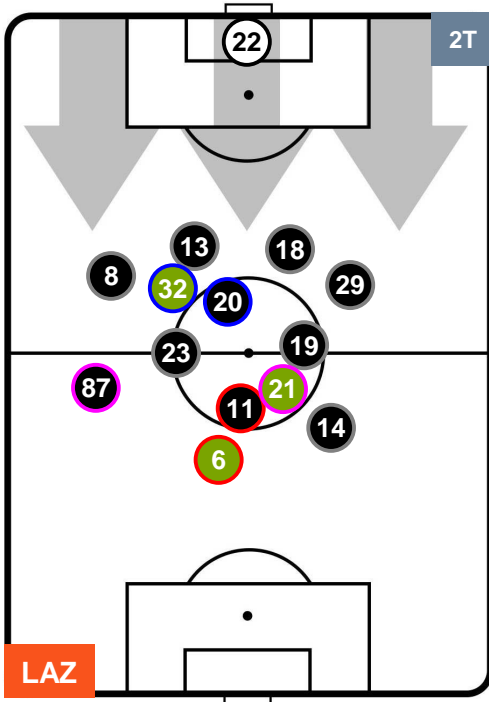

### HEATMAP

LAZIO LAZ 2 0 INT INTER

POSIZIONI MEDIE

- Legenda:**
- 1ª Sostituzione Giocatore Entrato Giocatore Uscito
  - 2ª Sostituzione Giocatore Entrato Giocatore Uscito Giocatore Entrato in sostituzione di
  - 3ª Sostituzione Giocatore Entrato Giocatore Uscito Giocatore Entrato in sostituzione di

LAZIO LAZ 2 0 INT INTER

POSIZIONI MEDIE POSSESSO PALLA (proprio)

- Legenda:**
- 1ª Sostituzione Giocatore Entrato Giocatore Uscito
  - 2ª Sostituzione Giocatore Entrato Giocatore Uscito Giocatore Entrato in sostituzione di
  - 3ª Sostituzione Giocatore Entrato Giocatore Uscito Giocatore Entrato in sostituzione di