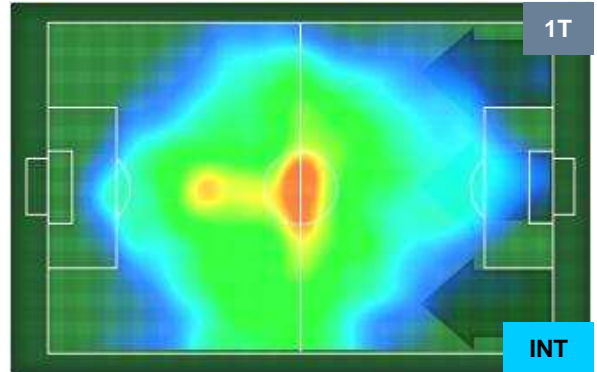

### HEATMAP

LAZIO LAZ 2 0 INT INTER

POSIZIONI MEDIE

- Legenda:**
- 1ª Sostituzione Giocatore Entrato Giocatore Uscito
  - 2ª Sostituzione Giocatore Entrato Giocatore Uscito Giocatore Entrato in sostituzione di
  - 3ª Sostituzione Giocatore Entrato Giocatore Uscito Giocatore Entrato in sostituzione di