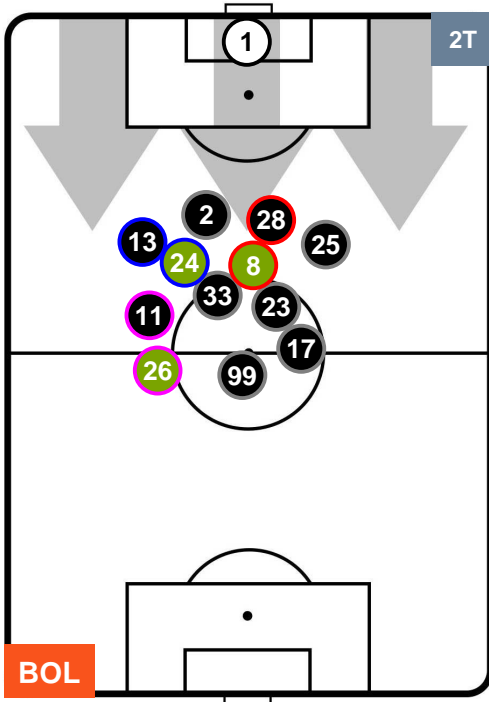

Jog-Run-Sprint (km 106.355)		
27.931	70.355	8.069

BOLOGNA  **BOL** **0** **1** **MIL**  MILAN

HEATMAP

BOLOGNA
BOL **0**
1 **MIL**

MILAN

POSIZIONI MEDIE

- Legenda:**
- 1ª Sostituzione ● Giocatore Entrato ● Giocatore Uscito
 - 2ª Sostituzione ● Giocatore Entrato ● Giocatore Uscito ■ Giocatore Entrato in sostituzione di ●
 - 3ª Sostituzione ● Giocatore Entrato ● Giocatore Uscito ■ Giocatore Entrato in sostituzione di ●

BOLOGNA **BOL 0** **1** **MILAN**

POSIZIONI MEDIE POSSESSO PALLA (proprio)

Legenda:

- 1ª Sostituzione Giocatore Entrato Giocatore Uscito
- 2ª Sostituzione Giocatore Entrato Giocatore Uscito Giocatore Entrato in sostituzione di
- 3ª Sostituzione Giocatore Entrato Giocatore Uscito Giocatore Entrato in sostituzione di