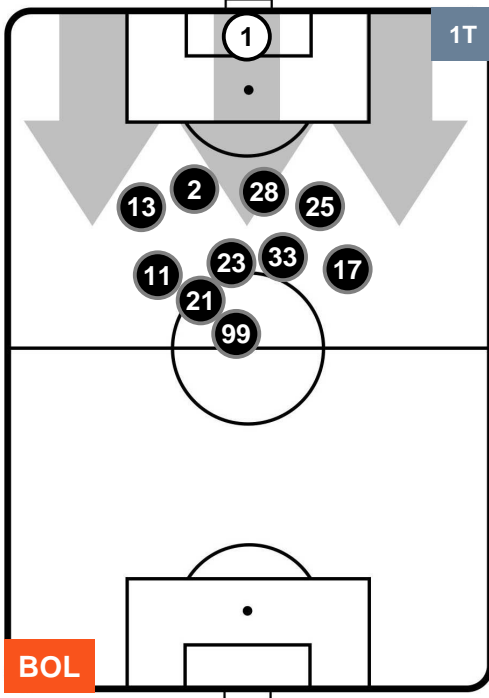

Jog-Run-Sprint (km 106.355)		
27.931	70.355	8.069

BOLOGNA  **BOL** **0** **1** **MIL**  MILAN

HEATMAP

BOLOGNA
BOL **0**
1 **MIL**

MILAN

POSIZIONI MEDIE

- Legenda:**
- 1ª Sostituzione ● Giocatore Entrato ● Giocatore Uscito
 - 2ª Sostituzione ● Giocatore Entrato ● Giocatore Uscito ■ Giocatore Entrato in sostituzione di ●
 - 3ª Sostituzione ● Giocatore Entrato ● Giocatore Uscito ■ Giocatore Entrato in sostituzione di ●

BOLOGNA **BOL 0** **1** **MILAN**

POSIZIONI MEDIE POSSESSO PALLA (proprio)

Legenda:

- 1ª Sostituzione Giocatore Entrato Giocatore Uscito
- 2ª Sostituzione Giocatore Entrato Giocatore Uscito Giocatore Entrato in sostituzione di
- 3ª Sostituzione Giocatore Entrato Giocatore Uscito Giocatore Entrato in sostituzione di

BOLOGNA **BOL** **0** **1** **MIL** MILAN

POSIZIONI MEDIE POSSESSO PALLA (avversario)

- Legenda:**
- 1ª Sostituzione ● Giocatore Entrato ● Giocatore Uscito
 - 2ª Sostituzione ● Giocatore Entrato ● Giocatore Uscito ■ Giocatore Entrato in sostituzione di ●
 - 3ª Sostituzione ● Giocatore Entrato ● Giocatore Uscito ■ Giocatore Entrato in sostituzione di ●