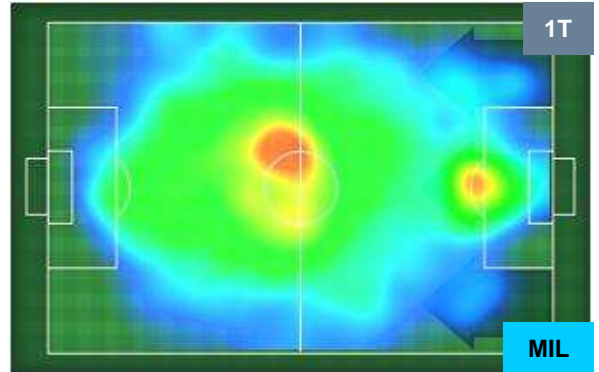

Jog-Run-Sprint (km 106.355)		
27.931	70.355	8.069

BOLOGNA  **BOL** **0** **1** **MIL**  MILAN

HEATMAP

BOLOGNA
BOL **0**
1 **MIL**

MILAN

POSIZIONI MEDIE

- Legenda:**
- 1ª Sostituzione ● Giocatore Entrato ● Giocatore Uscito
 - 2ª Sostituzione ● Giocatore Entrato ● Giocatore Uscito ■ Giocatore Entrato in sostituzione di ●
 - 3ª Sostituzione ● Giocatore Entrato ● Giocatore Uscito ■ Giocatore Entrato in sostituzione di ●