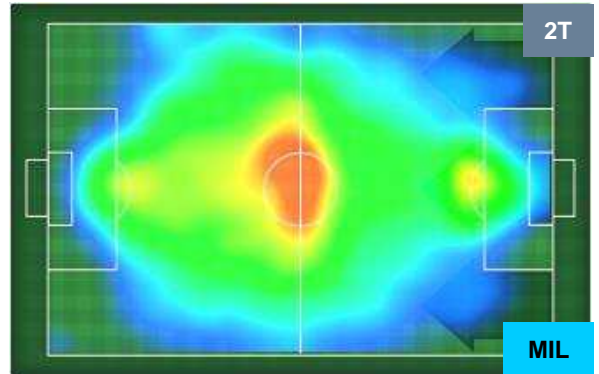

Jog-Run-Sprint (km 106.355)		
27.931	70.355	8.069

BOLOGNA  **BOL** **0** **1** **MIL**  MILAN

HEATMAP

BOLOGNA
BOL **0**
1 **MIL**

MILAN

POSIZIONI MEDIE

- Legenda:**
- 1ª Sostituzione ● Giocatore Entrato ● Giocatore Uscito
 - 2ª Sostituzione ● Giocatore Entrato ● Giocatore Uscito ■ Giocatore Entrato in sostituzione di ●
 - 3ª Sostituzione ● Giocatore Entrato ● Giocatore Uscito ■ Giocatore Entrato in sostituzione di ●