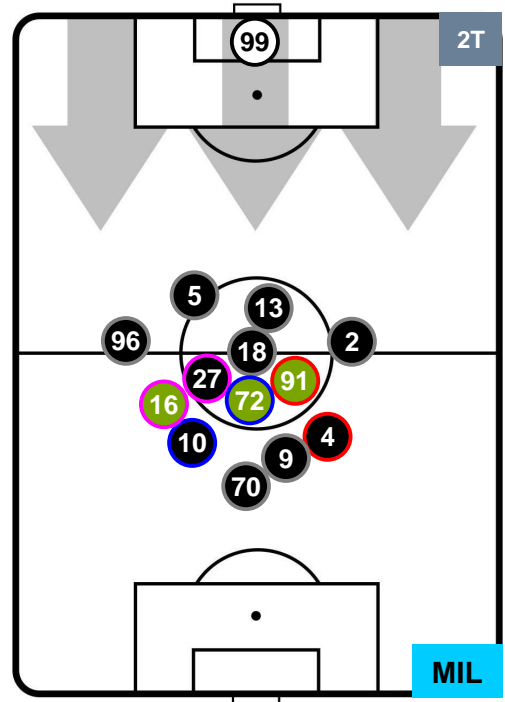

Jog-Run-Sprint (km 106.355)		
27.931	70.355	8.069

BOLOGNA  **BOL** **0** **1** **MIL**  MILAN

HEATMAP

BOLOGNA
BOL **0**
1 **MIL**

MILAN

POSIZIONI MEDIE

- Legenda:**
- 1ª Sostituzione ● Giocatore Entrato ● Giocatore Uscito
 - 2ª Sostituzione ● Giocatore Entrato ● Giocatore Uscito ■ Giocatore Entrato in sostituzione di ●
 - 3ª Sostituzione ● Giocatore Entrato ● Giocatore Uscito ■ Giocatore Entrato in sostituzione di ●

BOLOGNA **BOL 0** **1** **MILAN**

POSIZIONI MEDIE POSSESSO PALLA (proprio)

Legenda:

- 1ª Sostituzione Giocatore Entrato Giocatore Uscito
- 2ª Sostituzione Giocatore Entrato Giocatore Uscito Giocatore Entrato in sostituzione di
- 3ª Sostituzione Giocatore Entrato Giocatore Uscito Giocatore Entrato in sostituzione di