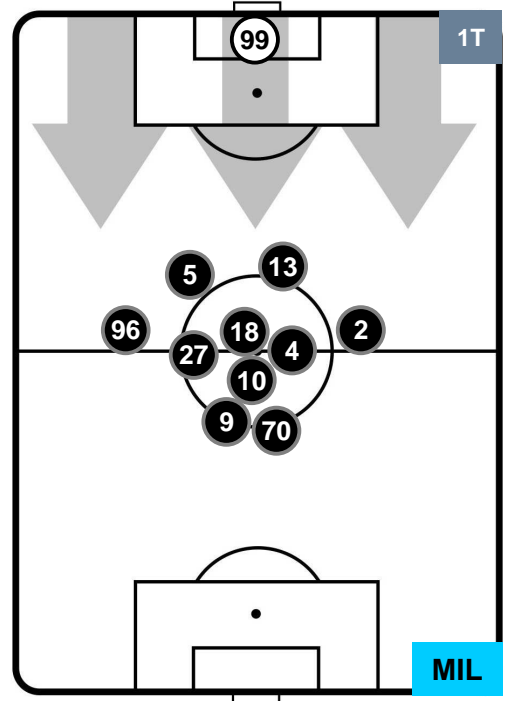

Jog-Run-Sprint (km 106.355)		
27.931	70.355	8.069

BOLOGNA  **BOL** **0** **1** **MIL**  MILAN

HEATMAP

BOLOGNA
BOL **0**
1 **MIL**

MILAN

POSIZIONI MEDIE

- Legenda:**
- 1ª Sostituzione ● Giocatore Entrato ● Giocatore Uscito
 - 2ª Sostituzione ● Giocatore Entrato ● Giocatore Uscito ■ Giocatore Entrato in sostituzione di ●
 - 3ª Sostituzione ● Giocatore Entrato ● Giocatore Uscito ■ Giocatore Entrato in sostituzione di ●

BOLOGNA **BOL 0** **1** **MILAN**

POSIZIONI MEDIE POSSESSO PALLA (proprio)

Legenda:

- 1ª Sostituzione Giocatore Entrato Giocatore Uscito
- 2ª Sostituzione Giocatore Entrato Giocatore Uscito Giocatore Entrato in sostituzione di
- 3ª Sostituzione Giocatore Entrato Giocatore Uscito Giocatore Entrato in sostituzione di