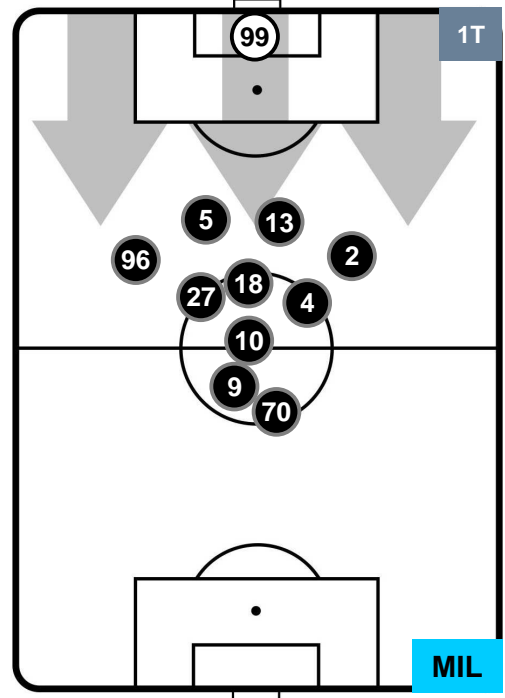

Jog-Run-Sprint (km 106.355)		
27.931	70.355	8.069

BOLOGNA  **BOL** **0** **1** **MIL**  MILAN

HEATMAP

BOLOGNA
BOL **0**
1 **MIL**

MILAN

POSIZIONI MEDIE

- Legenda:**
- 1ª Sostituzione ● Giocatore Entrato ● Giocatore Uscito
 - 2ª Sostituzione ● Giocatore Entrato ● Giocatore Uscito ■ Giocatore Entrato in sostituzione di ●
 - 3ª Sostituzione ● Giocatore Entrato ● Giocatore Uscito ■ Giocatore Entrato in sostituzione di ●

BOLOGNA **BOL 0** **1** **MILAN**

POSIZIONI MEDIE POSSESSO PALLA (proprio)

Legenda:

- 1ª Sostituzione Giocatore Entrato Giocatore Uscito
- 2ª Sostituzione Giocatore Entrato Giocatore Uscito Giocatore Entrato in sostituzione di
- 3ª Sostituzione Giocatore Entrato Giocatore Uscito Giocatore Entrato in sostituzione di

BOLOGNA **BOL** **0** **1** **MIL** MILAN

POSIZIONI MEDIE POSSESSO PALLA (avversario)

- Legenda:**
- 1ª Sostituzione ● Giocatore Entrato ● Giocatore Uscito
 - 2ª Sostituzione ● Giocatore Entrato ● Giocatore Uscito ■ Giocatore Entrato in sostituzione di ●
 - 3ª Sostituzione ● Giocatore Entrato ● Giocatore Uscito ■ Giocatore Entrato in sostituzione di ●