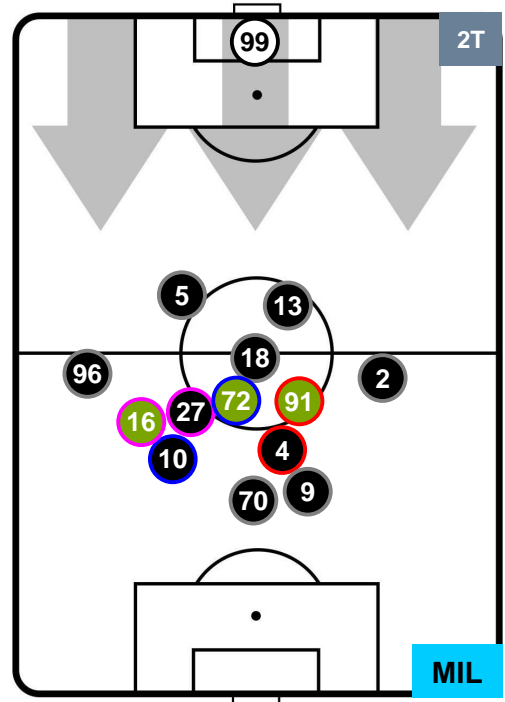

Jog-Run-Sprint (km 106.355)		
27.931	70.355	8.069

BOLOGNA  **BOL** **0** **1** **MIL**  MILAN

HEATMAP

BOLOGNA
BOL **0**
1 **MIL**

MILAN

POSIZIONI MEDIE

- Legenda:**
- 1ª Sostituzione ● Giocatore Entrato ● Giocatore Uscito
 - 2ª Sostituzione ● Giocatore Entrato ● Giocatore Uscito ■ Giocatore Entrato in sostituzione di ●
 - 3ª Sostituzione ● Giocatore Entrato ● Giocatore Uscito ■ Giocatore Entrato in sostituzione di ●

BOLOGNA **BOL 0** **1** **MILAN**

POSIZIONI MEDIE POSSESSO PALLA (proprio)

Legenda:

- 1ª Sostituzione Giocatore Entrato Giocatore Uscito
- 2ª Sostituzione Giocatore Entrato Giocatore Uscito Giocatore Entrato in sostituzione di
- 3ª Sostituzione Giocatore Entrato Giocatore Uscito Giocatore Entrato in sostituzione di