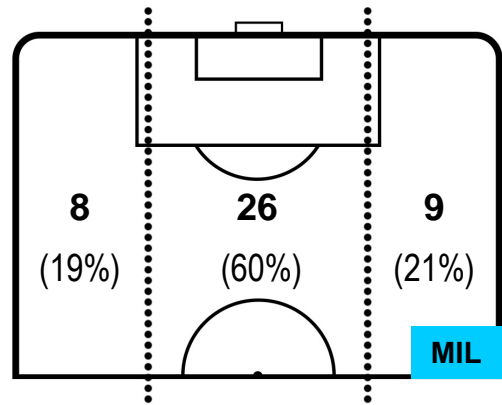

BOLOGNA **BOL** **0** **1** **MIL** MILAN

POSIZIONI MEDIE POSSESSO PALLA (avversario)

- Legenda:**
- 1ª Sostituzione ● Giocatore Entrato ● Giocatore Uscito
 - 2ª Sostituzione ● Giocatore Entrato ● Giocatore Uscito ■ Giocatore Entrato in sostituzione di ●
 - 3ª Sostituzione ● Giocatore Entrato ● Giocatore Uscito ■ Giocatore Entrato in sostituzione di ●

BOLOGNA

BOL 0

1 MIL

MILAN

BARICENTRO

BILANCIAMENTO OFFENSIVO

BOLOGNA

BOL **0**

1 **MIL**

MILAN

ZONE DI TIRO

0	Gol	1
1	In porta	5
4	Fuori Porta	4

CROSS IN GIOCO

PALLE RECUPERATE

BOLOGNA **BOL 0** **1** **MILAN**

MVP (Most Valuable Player)

FRANCO BRIENZA		23
BOLOGNA		BOL
Ruolo:	Centrocampista	
Altezza:	1,67m	
Peso:	68 Kg	
Data Nascita:	19/03/1979	
Nazionalità:	ITA	
Jog 22% - Run 68% - Sprint 10% Km 12.328		
2.771	8.412	1.145
Statistiche		
Occasioni da gol	1	
Totale tiri	1	
Azioni attacco	3	
Cross	2	
Palle recuperate	2	
Falli subiti	4	
Minuti giocati	96'	