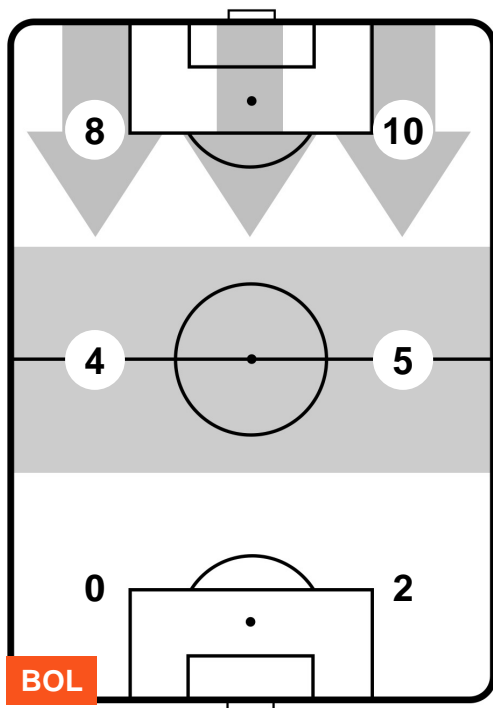

1 **MIL**

MILAN

ZONE DI TIRO

0	Gol	1
1	In porta	5
4	Fuori Porta	4

CROSS IN GIOCO

PALLE RECUPERATE

BOLOGNA **BOL 0** **1** **MILAN**

MVP (Most Valuable Player)

FRANCO BRIENZA		23
BOLOGNA		BOL
Ruolo:	Centrocampista	
Altezza:	1,67m	
Peso:	68 Kg	
Data Nascita:	19/03/1979	
Nazionalità:	ITA	
Jog 22% - Run 68% - Sprint 10% Km 12.328		
2.771	8.412	1.145
Statistiche		
Occasioni da gol	1	
Totale tiri	1	
Azioni attacco	3	
Cross	2	
Palle recuperate	2	
Falli subiti	4	
Minuti giocati	96'	