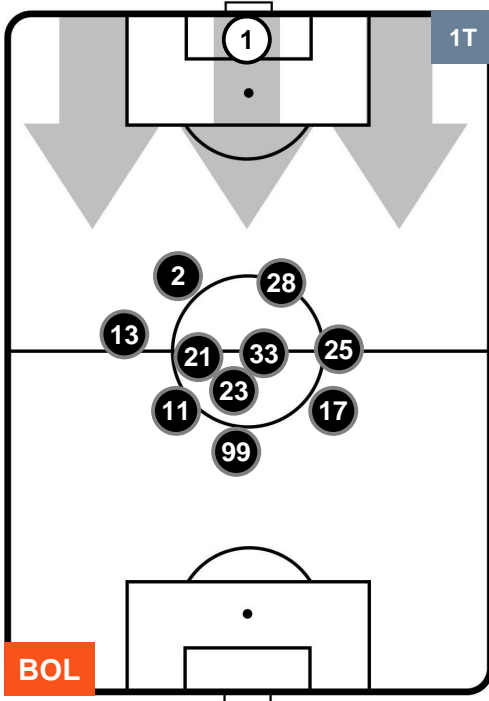

Jog-Run-Sprint (km 106.355)		
27.931	70.355	8.069

BOLOGNA  **BOL** **0** **1** **MIL**  MILAN

HEATMAP

BOLOGNA
BOL **0**
1 **MIL**

MILAN

POSIZIONI MEDIE

- Legenda:**
- 1ª Sostituzione ● Giocatore Entrato ● Giocatore Uscito
 - 2ª Sostituzione ● Giocatore Entrato ● Giocatore Uscito ■ Giocatore Entrato in sostituzione di ●
 - 3ª Sostituzione ● Giocatore Entrato ● Giocatore Uscito ■ Giocatore Entrato in sostituzione di ●

BOLOGNA **BOL 0** **1** **MILAN**

POSIZIONI MEDIE POSSESSO PALLA (proprio)

Legenda:

- 1ª Sostituzione Giocatore Entrato Giocatore Uscito
- 2ª Sostituzione Giocatore Entrato Giocatore Uscito Giocatore Entrato in sostituzione di
- 3ª Sostituzione Giocatore Entrato Giocatore Uscito Giocatore Entrato in sostituzione di