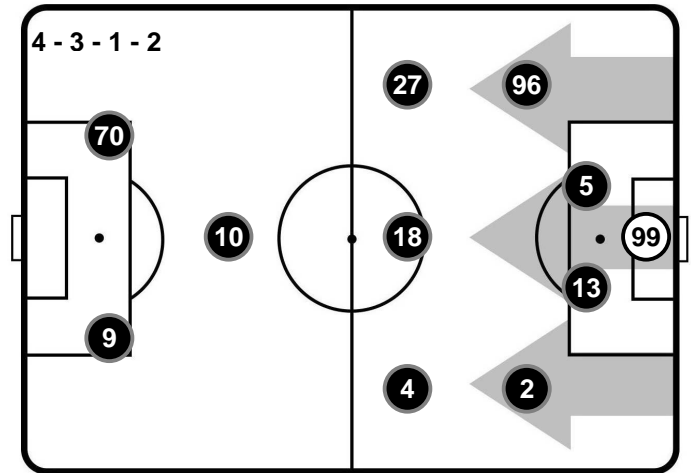

A disposizione

- 1 DIEGO LOPEZ
- 32 CHRISTIAN ABBIATI
- 16 ANDREA POLI
- 17 CHRISTIAN ZAPATA
- 25 STEFAN SIMIC
- 33 ALEX
- 45 MARIO BALOTELLI
- 44 IVAN DE SANTIS
- 62 LUCA VIDO
- 72 KEVIN-PRINCE BOATENG
- 73 MANUEL LOCATELLI
- 91 ANDREA BERTOLACCI

Allenatore: CRISTIAN BROCCHI

Arbitro: DANIELE DOVERI
Guardalinee: ANDREA CRISPO
Guardalinee: GIORGIO PERETTI
Quarto Uomo: ANDREA PADOVAN
Giudice di Porta: CARMINE RUSSO
Giudice di Porta: FRANCESCO SAIA