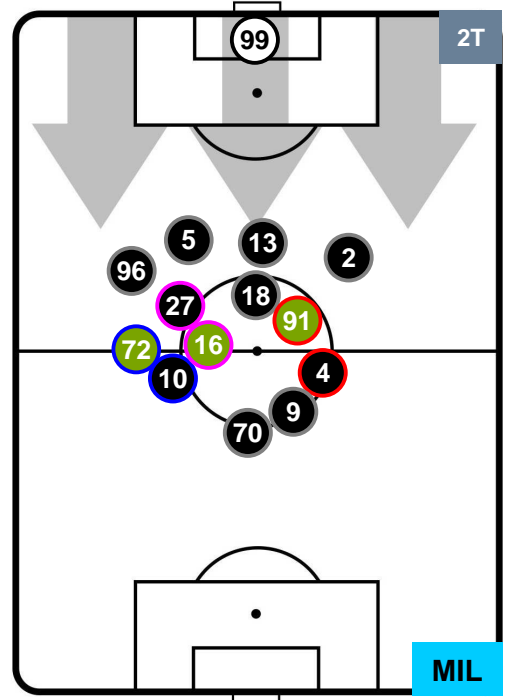

Jog-Run-Sprint (km 106.355)		
27.931	70.355	8.069

BOLOGNA  **BOL** **0** **1** **MIL**  MILAN

HEATMAP

BOLOGNA
BOL **0**
1 **MIL**

MILAN

POSIZIONI MEDIE

- Legenda:**
- 1ª Sostituzione ● Giocatore Entrato ● Giocatore Uscito
 - 2ª Sostituzione ● Giocatore Entrato ● Giocatore Uscito ■ Giocatore Entrato in sostituzione di ●
 - 3ª Sostituzione ● Giocatore Entrato ● Giocatore Uscito ■ Giocatore Entrato in sostituzione di ●

BOLOGNA **BOL 0** **1** **MILAN**

POSIZIONI MEDIE POSSESSO PALLA (proprio)

Legenda:

- 1ª Sostituzione Giocatore Entrato Giocatore Uscito
- 2ª Sostituzione Giocatore Entrato Giocatore Uscito Giocatore Entrato in sostituzione di
- 3ª Sostituzione Giocatore Entrato Giocatore Uscito Giocatore Entrato in sostituzione di

BOLOGNA **BOL** **0** **1** **MIL** MILAN

POSIZIONI MEDIE POSSESSO PALLA (avversario)

- Legenda:**
- 1ª Sostituzione ● Giocatore Entrato ● Giocatore Uscito
 - 2ª Sostituzione ● Giocatore Entrato ● Giocatore Uscito ■ Giocatore Entrato in sostituzione di ●
 - 3ª Sostituzione ● Giocatore Entrato ● Giocatore Uscito ■ Giocatore Entrato in sostituzione di ●