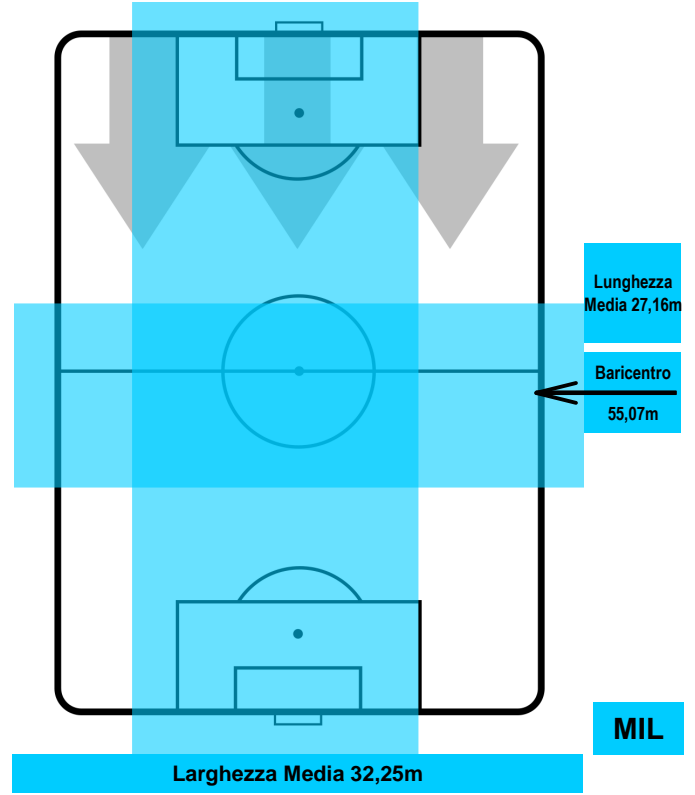

BOLOGNA **BOL** **0** **1** **MIL** MILAN

POSIZIONI MEDIE POSSESSO PALLA (avversario)

- Legenda:**
- 1ª Sostituzione ● Giocatore Entrato ● Giocatore Uscito
 - 2ª Sostituzione ● Giocatore Entrato ● Giocatore Uscito ■ Giocatore Entrato in sostituzione di ●
 - 3ª Sostituzione ● Giocatore Entrato ● Giocatore Uscito ■ Giocatore Entrato in sostituzione di ●

BOLOGNA

BOL 0

1 MIL

MILAN

BARICENTRO

BILANCIAMENTO OFFENSIVO

BOLOGNA

BOL **0**

1 **MIL**

MILAN

ZONE DI TIRO

0	Gol	1
1	In porta	5
4	Fuori Porta	4

CROSS IN GIOCO

PALLE RECUPERATE

BOLOGNA **BOL 0** **1** **MILAN**

MVP (Most Valuable Player)

FRANCO BRIENZA		23
BOLOGNA		BOL
Ruolo:	Centrocampista	
Altezza:	1,67m	
Peso:	68 Kg	
Data Nascita:	19/03/1979	
Nazionalità:	ITA	
Jog 22% - Run 68% - Sprint 10% Km 12.328		
2.771	8.412	1.145
Statistiche		
Occasioni da gol	1	
Totale tiri	1	
Azioni attacco	3	
Cross	2	
Palle recuperate	2	
Falli subiti	4	
Minuti giocati	96'	