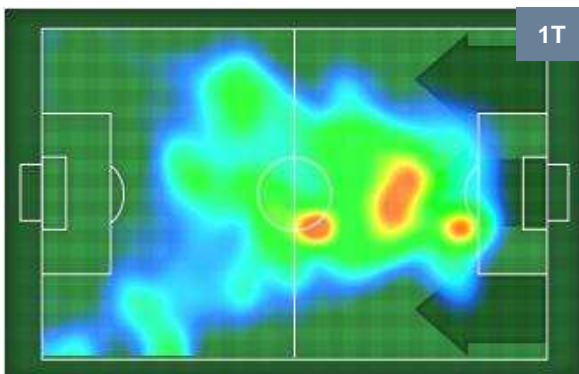

BOLOGNA **BOL 0**   **1** **MILAN**

MVP (Most Valuable Player)

FRANCO BRIENZA		23
BOLOGNA		BOL
Ruolo:	Centrocampista	
Altezza:	1,67m	
Peso:	68 Kg	
Data Nascita:	19/03/1979	
Nazionalità:	ITA	
Jog 22% - Run 68% - Sprint 10% Km 12.328		
2.771	8.412	1.145
Statistiche		
Occasioni da gol	1	
Totale tiri	1	
Azioni attacco	3	
Cross	2	
Palle recuperate	2	
Falli subiti	4	
Minuti giocati	96'	

LUIZ ADRIANO		9
MILAN		MIL
Ruolo:	Attaccante	
Altezza:	1,83m	
Peso:	71 Kg	
Data Nascita:	12/04/1987	
Nazionalità:	BRA	
Jog 33% - Run 56% - Sprint 11% Km 9.514		
3.161	5.313	1.04
Statistiche		
Occasioni da gol	3	
Totale tiri	2	
Azioni attacco	10	
Palle recuperate	3	
Falli subiti	3	
Minuti giocati	96'	

HeatMap