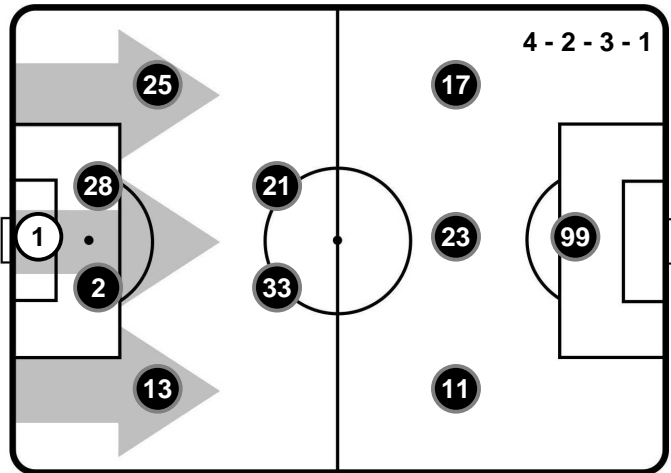

BOLOGNA

BOL **0**

1 **MIL**

MILAN

FORMAZIONI

BOLOGNA

- 1 ANGELO DA COSTA (P)
- 13 LUCA ROSSETTINI
- 2 MARIOS OIKONOMOU
- 28 DANIELE GASTALDELLO
- 25 ADAM MASINA
- 33 MATTEO BRIGHI
- 21 AMADOU DIAWARA
- 11 JUAN ZUNIGA
- 23 FRANCO BRIENZA
- 17 EMANUELE GIACCHERINI
- 99 SERGIO FLOCCARI