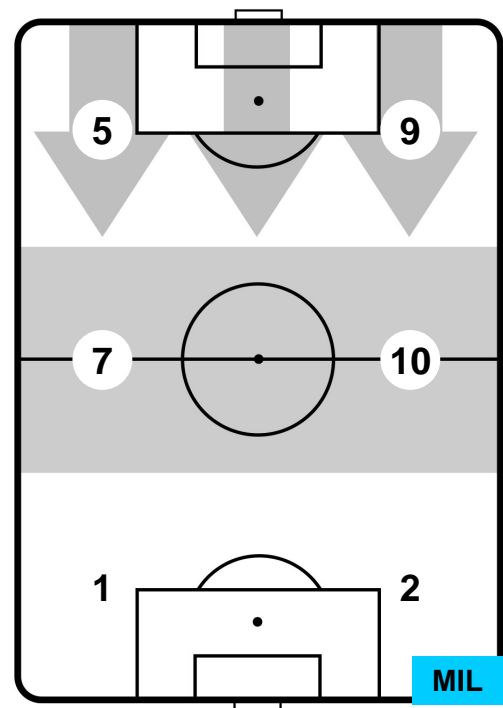

1 **MIL**

MILAN

ZONE DI TIRO

0	Gol	1
1	In porta	5
4	Fuori Porta	4

CROSS IN GIOCO

PALLE RECUPERATE

BOLOGNA **BOL 0** **1** **MILAN**

MVP (Most Valuable Player)

FRANCO BRIENZA		23
BOLOGNA		BOL
Ruolo:	Centrocampista	
Altezza:	1,67m	
Peso:	68 Kg	
Data Nascita:	19/03/1979	
Nazionalità:	ITA	
Jog 22% - Run 68% - Sprint 10% Km 12.328		
2.771	8.412	1.145
Statistiche		
Occasioni da gol	1	
Totale tiri	1	
Azioni attacco	3	
Cross	2	
Palle recuperate	2	
Falli subiti	4	
Minuti giocati	96'	

LUIZ ADRIANO		9
MILAN		MIL
Ruolo:	Attaccante	
Altezza:	1,83m	
Peso:	71 Kg	
Data Nascita:	12/04/1987	
Nazionalità:	BRA	
Jog 33% - Run 56% - Sprint 11% Km 9.514		
3.161	5.313	1.04
Statistiche		
Occasioni da gol	3	
Totale tiri	2	
Azioni attacco	10	
Palle recuperate	3	
Falli subiti	3	
Minuti giocati	96'	