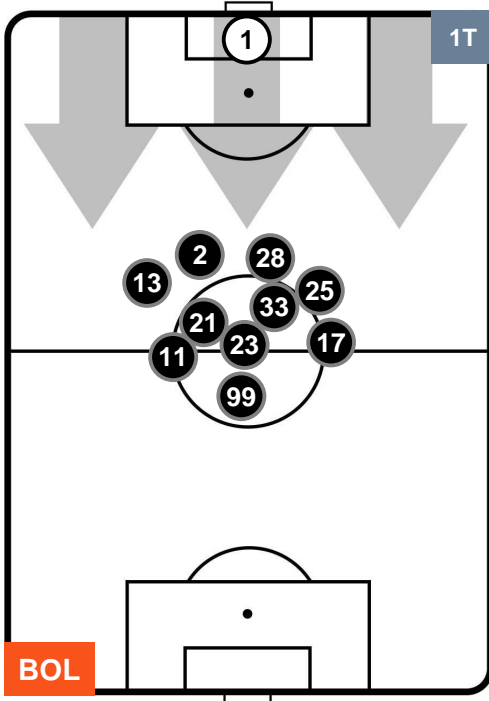

Jog-Run-Sprint (km 106.355)		
27.931	70.355	8.069

BOLOGNA  **BOL** **0** **1** **MIL**  MILAN

HEATMAP

BOLOGNA
BOL **0**
1 **MIL**

MILAN

POSIZIONI MEDIE

- Legenda:**
- 1ª Sostituzione ● Giocatore Entrato ● Giocatore Uscito
 - 2ª Sostituzione ● Giocatore Entrato ● Giocatore Uscito ■ Giocatore Entrato in sostituzione di ●
 - 3ª Sostituzione ● Giocatore Entrato ● Giocatore Uscito ■ Giocatore Entrato in sostituzione di ●

BOLOGNA **BOL 0** **1** **MILAN**

POSIZIONI MEDIE POSSESSO PALLA (proprio)

Legenda:

- 1ª Sostituzione Giocatore Entrato Giocatore Uscito
- 2ª Sostituzione Giocatore Entrato Giocatore Uscito Giocatore Entrato in sostituzione di
- 3ª Sostituzione Giocatore Entrato Giocatore Uscito Giocatore Entrato in sostituzione di