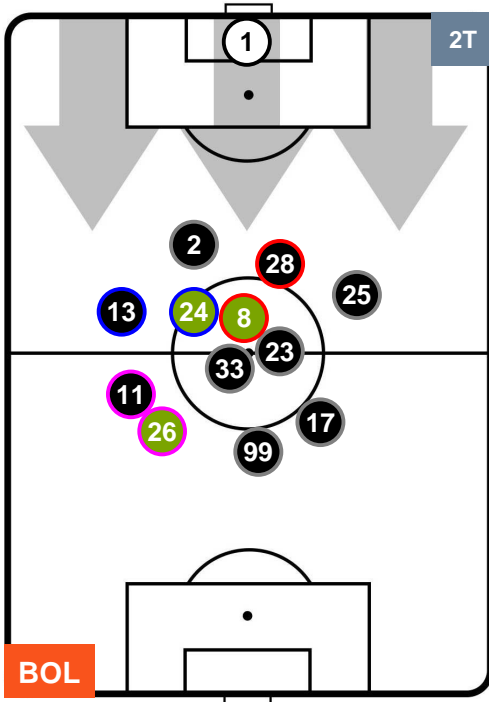

Jog-Run-Sprint (km 106.355)		
27.931	70.355	8.069

BOLOGNA  **BOL** **0** **1** **MIL**  MILAN

HEATMAP

BOLOGNA
BOL **0**
1 **MIL**

MILAN

POSIZIONI MEDIE

- Legenda:**
- 1ª Sostituzione ● Giocatore Entrato ● Giocatore Uscito
 - 2ª Sostituzione ● Giocatore Entrato ● Giocatore Uscito ■ Giocatore Entrato in sostituzione di ●
 - 3ª Sostituzione ● Giocatore Entrato ● Giocatore Uscito ■ Giocatore Entrato in sostituzione di ●

BOLOGNA **BOL 0** **1** **MILAN**

POSIZIONI MEDIE POSSESSO PALLA (proprio)

Legenda:

- 1ª Sostituzione Giocatore Entrato Giocatore Uscito
- 2ª Sostituzione Giocatore Entrato Giocatore Uscito Giocatore Entrato in sostituzione di
- 3ª Sostituzione Giocatore Entrato Giocatore Uscito Giocatore Entrato in sostituzione di