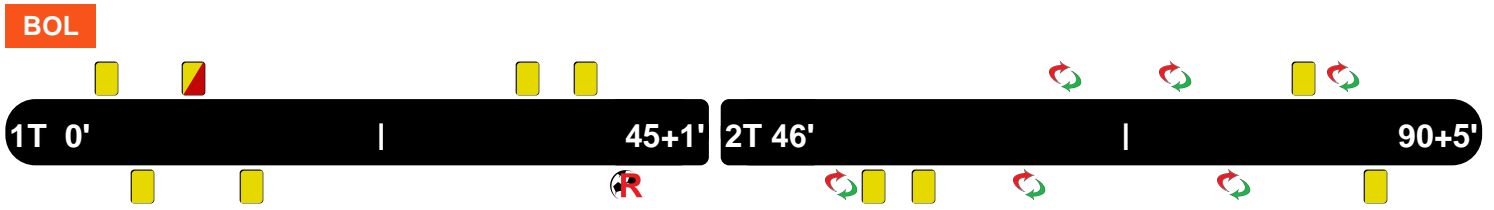

BOLOGNA **BOL** **0** **1** **MIL** MILAN

CRONOLOGIA

MIL

BOLOGNA **MILAN**

0 **1**

A. DIAWARA	6'			6'	J. MAURI	
A. DIAWARA	12'			16'	P. MEXES	
M. OIKONOMOU	35'			40'	C. BACCA	
A. DA COSTA	39'			57'	A. BERTOLACCI | J. MAURI	
				58'	A. BERTOLACCI	
				63'	D. CALABRIA	
				70'	A. POLI | J. KUCKA	
S. TAIDER | D. GASTALDELLO	71'			84'	K. BOATENG | K. HONDA	
A. MOUNIER | J. ZUNIGA	80'					
E. GIACCHERINI	89'			90+4'	A. ROMAGNOLI	
A. FERRARI | L. ROSSETTINI	90'					

Legenda:

- Gol
- Rigore
- Ammonizione
- Espulsione
- Autogol
- Rigore sbagliato
- Doppia Ammonizione
- Sostituzione