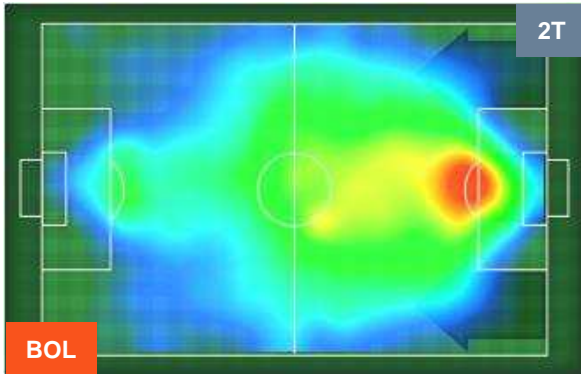

BOLOGNA

BOL 0

1 MIL

MILAN

RANKING GIOCATORI (Performance Chilometriche-Velocistiche)

Jog - Run - Sprint (km)		
1	FRANCO BRIENZA	totale km 12.328
2.771	8.412	1.145
2	EMANUELE GIACCHERINI	totale km 11.838
2.619	8.118	1.101
3	ADAM MASINA	totale km 11.534
2.621	8.081	0.832
4	MATTEO BRIGHI	totale km 11.524
2.692	8.178	0.654
5	SERGIO FLOCCARI	totale km 10.846
3.198	6.728	0.92

Velocità media in Run (km/h)		
1	A. FERRARI	BOL 8.4
2	A. MOUNIER	BOL 8.3
3	A. DIAWARA	BOL 8
4	F. BRIENZA	BOL 7.9
5	E. GIACCHERINI	BOL 7.8

Velocità in Sprint (km/h)		
1	A. MASINA	BOL 33.84
2	A. FERRARI	BOL 32.87
3	M. OIKONOMOU	BOL 31.62
4	S. FLOCCARI	BOL 31.54

Jog - Run - Sprint (km)		
1	DAVIDE CALABRIA	totale km 11.263
2.66	7.804	0.799
2	RICCARDO MONTOLIVO	totale km 10.992
2.629	7.655	0.708
3	MATTIA DE SCIGLIO	totale km 10.588
2.805	7.092	0.691
4	ALESSIO ROMAGNOLI	totale km 10.207
2.799	6.783	0.625
5	CARLOS BACCA	totale km 10.048
3.163	6.11	0.775

Velocità media in Run (km/h)		
1	K. BOATENG	MIL 8.1
2	J. KUCKA	MIL 8
3	J. MAURI	MIL 7.9
4	A. BERTOLACCI	MIL 7.8
5	A. POLI	MIL 7.7

Velocità in Sprint (km/h)		
1	C. BACCA	MIL 32.12
2	L. ADRIANO	MIL 31.43
3	K. HONDA	MIL 31.19
4	D. CALABRIA	MIL 31.15

PERFORMANCE DI SQUADRA (Chilometriche-Velocistiche)

Distanza percorsa (Km)	103.362
Velocità Media (Km/h)	6.9

Jog-Run-Sprint (km 103.362)		
25.645	70.14	7.577

Distanza percorsa (Km)	106.355
Velocità Media (Km/h)	6.7

Jog-Run-Sprint (km 106.355)		
27.931	70.355	8.069

BOLOGNA **BOL** **0** **1** **MIL** MILAN

HEATMAP