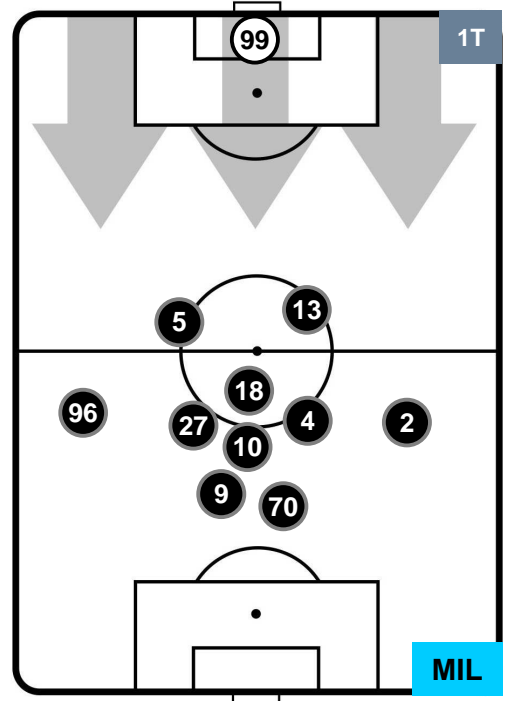

Jog-Run-Sprint (km 106.355)		
27.931	70.355	8.069

BOLOGNA  **BOL** **0** **1** **MIL**  MILAN

HEATMAP

BOLOGNA
BOL **0**
1 **MIL**

MILAN

POSIZIONI MEDIE

- Legenda:**
- 1ª Sostituzione ● Giocatore Entrato ● Giocatore Uscito
 - 2ª Sostituzione ● Giocatore Entrato ● Giocatore Uscito ■ Giocatore Entrato in sostituzione di ●
 - 3ª Sostituzione ● Giocatore Entrato ● Giocatore Uscito ■ Giocatore Entrato in sostituzione di ●

BOLOGNA **BOL 0** **1** **MILAN**

POSIZIONI MEDIE POSSESSO PALLA (proprio)

Legenda:

- 1ª Sostituzione Giocatore Entrato Giocatore Uscito
- 2ª Sostituzione Giocatore Entrato Giocatore Uscito Giocatore Entrato in sostituzione di
- 3ª Sostituzione Giocatore Entrato Giocatore Uscito Giocatore Entrato in sostituzione di