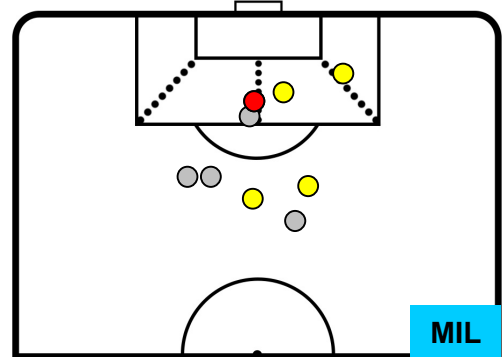

1 **MIL**

MILAN

ZONE DI TIRO

0	Gol	1
1	In porta	5
4	Fuori Porta	4

CROSS IN GIOCO

PALLE RECUPERATE

BOLOGNA **BOL 0** **1** **MILAN**

MVP (Most Valuable Player)

FRANCO BRIENZA		23
BOLOGNA		BOL
Ruolo:	Centrocampista	
Altezza:	1,67m	
Peso:	68 Kg	
Data Nascita:	19/03/1979	
Nazionalità:	ITA	
Jog 22% - Run 68% - Sprint 10% Km 12.328		
2.771	8.412	1.145
Statistiche		
Occasioni da gol	1	
Totale tiri	1	
Azioni attacco	3	
Cross	2	
Palle recuperate	2	
Falli subiti	4	
Minuti giocati	96'	