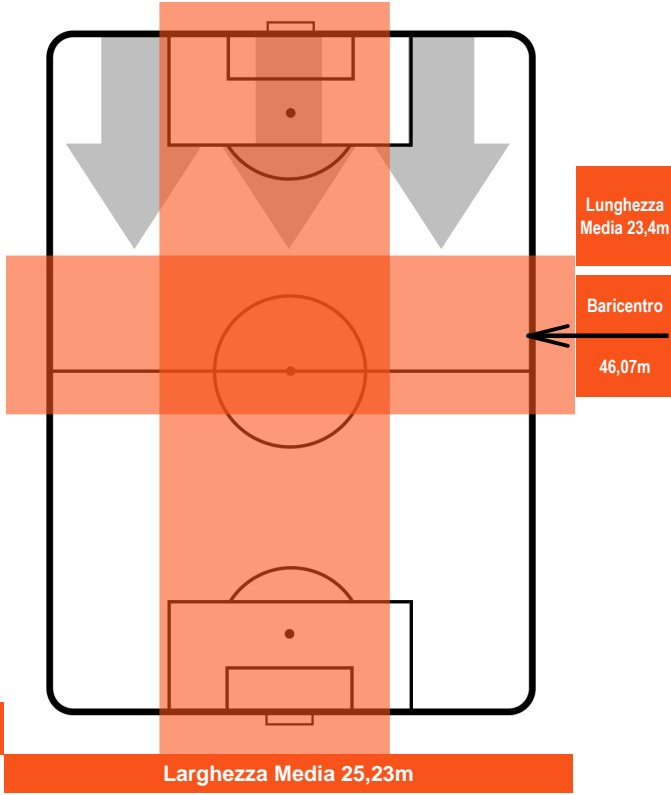

BOLOGNA

BOL 0

1 MIL

MILAN

BARICENTRO