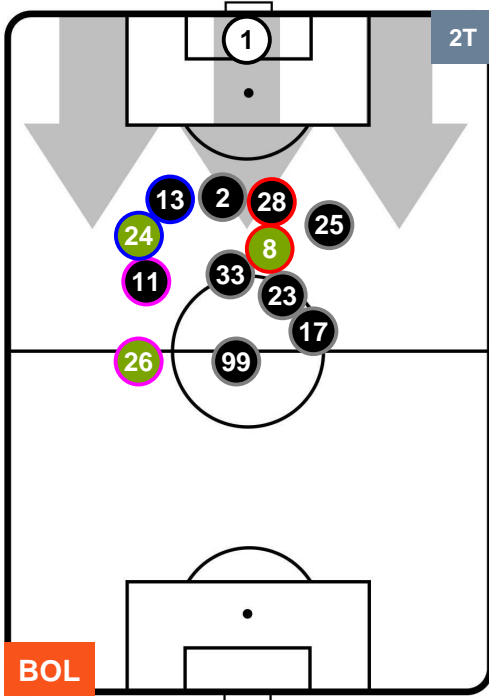

Jog-Run-Sprint (km 106.355)		
27.931	70.355	8.069

BOLOGNA  **BOL** **0** **1** **MIL**  MILAN

HEATMAP

BOLOGNA
BOL **0**
1 **MIL**

MILAN

POSIZIONI MEDIE

- Legenda:**
- 1ª Sostituzione ● Giocatore Entrato ● Giocatore Uscito
 - 2ª Sostituzione ● Giocatore Entrato ● Giocatore Uscito ■ Giocatore Entrato in sostituzione di ●
 - 3ª Sostituzione ● Giocatore Entrato ● Giocatore Uscito ■ Giocatore Entrato in sostituzione di ●

BOLOGNA **BOL 0** **1** **MILAN**

POSIZIONI MEDIE POSSESSO PALLA (proprio)

Legenda:

- 1ª Sostituzione Giocatore Entrato Giocatore Uscito
- 2ª Sostituzione Giocatore Entrato Giocatore Uscito Giocatore Entrato in sostituzione di
- 3ª Sostituzione Giocatore Entrato Giocatore Uscito Giocatore Entrato in sostituzione di

BOLOGNA **BOL** **0** **1** **MIL** MILAN

POSIZIONI MEDIE POSSESSO PALLA (avversario)

- Legenda:**
- 1ª Sostituzione ● Giocatore Entrato ● Giocatore Uscito
 - 2ª Sostituzione ● Giocatore Entrato ● Giocatore Uscito ■ Giocatore Entrato in sostituzione di ●
 - 3ª Sostituzione ● Giocatore Entrato ● Giocatore Uscito ■ Giocatore Entrato in sostituzione di ●