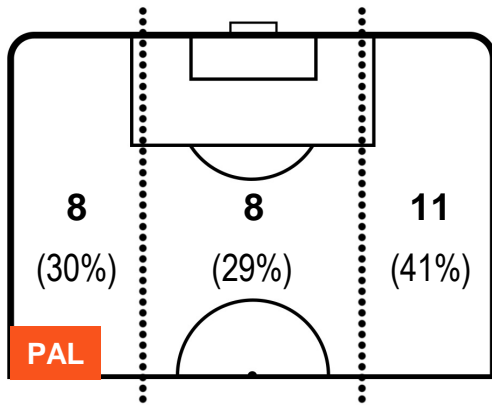

PALERMO

PAL 3

2 VER

HELLAS VERONA

BARICENTRO

BILANCIAMENTO OFFENSIVO

PALERMO

PAL 3

2 VER

HELLAS VERONA

ZONE DI TIRO

3	Gol	2
4	In porta	4
2	Fuori Porta	3

CROSS IN GIOCO

PALLE RECUPERATE

PALERMO

PAL 3