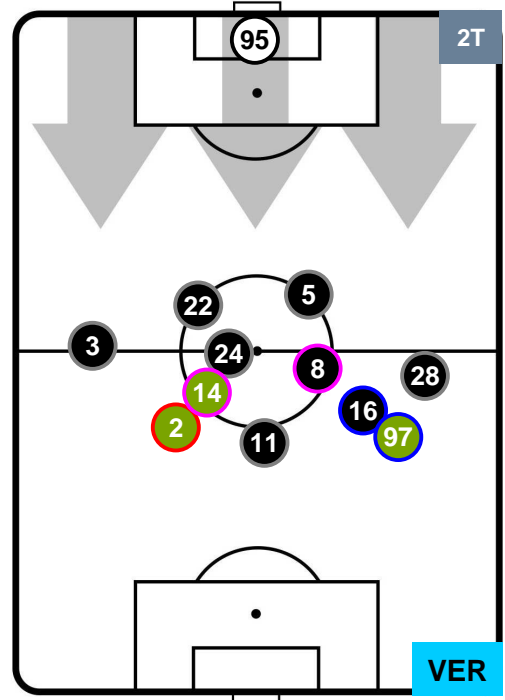

PAL 3

2 VER

HELLAS VERONA

POSIZIONI MEDIE

- Legenda:**
- 1ª Sostituzione ● Giocatore Entrato ● Giocatore Uscito
 - 2ª Sostituzione ● Giocatore Entrato ● Giocatore Uscito ■ Giocatore Entrato in sostituzione di ●
 - 3ª Sostituzione ● Giocatore Entrato ● Giocatore Uscito ■ Giocatore Entrato in sostituzione di ●

PALERMO

PAL 3

2 VER

HELLAS VERONA

POSIZIONI MEDIE POSSESSO PALLA (proprio)

- Legenda:**
- 1ª Sostituzione ● Giocatore Entrato ● Giocatore Uscito
 - 2ª Sostituzione ● Giocatore Entrato ● Giocatore Uscito ■ Giocatore Entrato in sostituzione di ●
 - 3ª Sostituzione ● Giocatore Entrato ● Giocatore Uscito ■ Giocatore Entrato in sostituzione di ●

PALERMO

PAL 3

2 VER

HELLAS VERONA

POSIZIONI MEDIE POSSESSO PALLA (avversario)

- Legenda:**
- 1ª Sostituzione ● Giocatore Entrato ● Giocatore Uscito
 - 2ª Sostituzione ● Giocatore Entrato ● Giocatore Uscito ■ Giocatore Entrato in sostituzione di ●
 - 3ª Sostituzione ● Giocatore Entrato ● Giocatore Uscito ■ Giocatore Entrato in sostituzione di ●