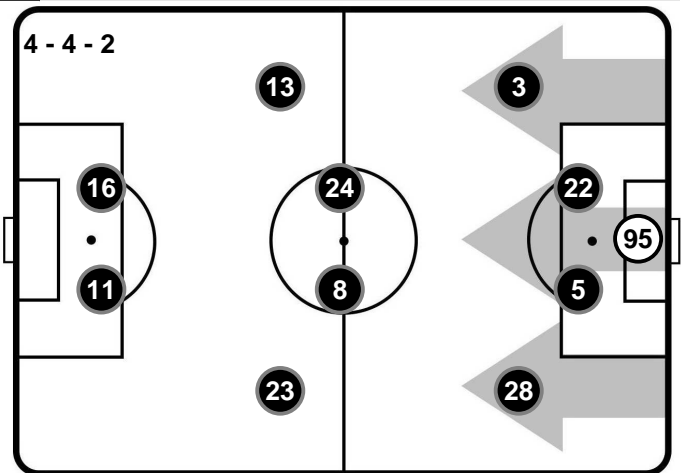

A disposizione

37	FERDINANDO COPPOLA
88	RICHARD MARCONE
2	ROMULO
6	MICHELANGELO ALBERTAZZI
14	DOMINIK FURMAN
18	EVANGELOS MORAS
21	JUANITO GOMEZ
27	ANTE REBIC
97	LUCA CHECCHIN

Allenatore: LUIGI DELNERI

Arbitro: MASSIMILIANO IRRATI
Guardalinee: ALESSANDRO GIALLATINI
Guardalinee: GIACOMO PAGANESSI
Quarto Uomo: CLAUDIO LA ROCCA
Giudice di Porta: GIANLUCA ROCCHI
Giudice di Porta: GIANPAOLO CALVARESE