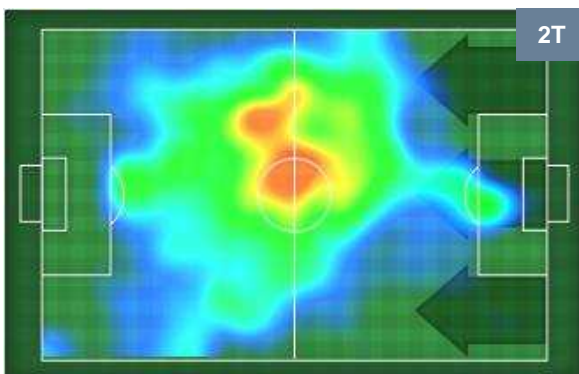

2 VER

HELLAS VERONA

MVP (Most Valuable Player)

FRANCO VAZQUEZ		20
PALERMO		PAL
Ruolo:	Centrocampista	
Altezza:	1,87m	
Peso:	80 Kg	
Data Nascita:	22/02/1989	
Nazionalità:	ARG	
Jog 28% - Run 65% - Sprint 7% Km 11.213		
3.141	7.308	0.764
Statistiche		
Gol		1
Occasioni da gol		2
Totale tiri		2
Tiri in porta (Gol)		1(1)
Azioni attacco		7
Cross		1
Palle recuperate		1
Falli subiti		2
Minuti giocati		96'
HeatMap		

GIAMPAOLO PAZZINI		11
HELLAS VERONA		VER
Ruolo:	Attaccante	
Altezza:	1,8m	
Peso:	74 Kg	
Data Nascita:	02/08/1984	
Nazionalità:	ITA	
Jog 40% - Run 56% - Sprint 4% Km 9.376		
3.717	5.225	0.434
Statistiche		
Occasioni da gol		1
Totale tiri		2
Tiri in porta (Gol)		1(0)
Azioni attacco		3
Falli subiti		1
Minuti giocati		97'
HeatMap		