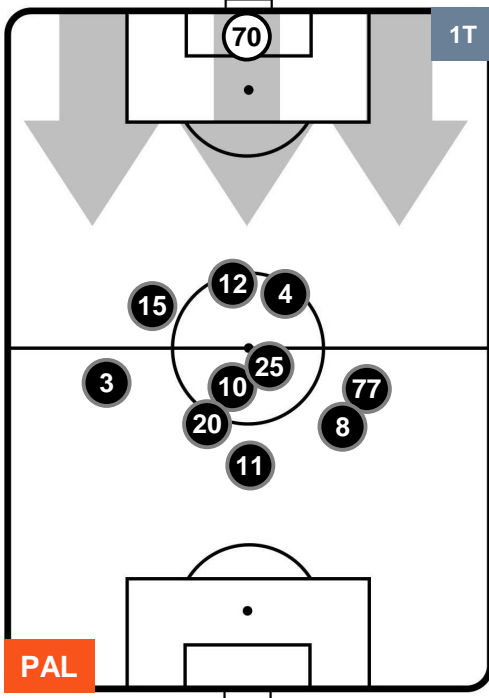

PAL 3

2 VER

HELLAS VERONA

POSIZIONI MEDIE

- Legenda:**
- 1ª Sostituzione ● Giocatore Entrato ● Giocatore Uscito
 - 2ª Sostituzione ● Giocatore Entrato ● Giocatore Uscito ■ Giocatore Entrato in sostituzione di ●
 - 3ª Sostituzione ● Giocatore Entrato ● Giocatore Uscito ■ Giocatore Entrato in sostituzione di ●

PALERMO

PAL 3

2 VER

HELLAS VERONA

POSIZIONI MEDIE POSSESSO PALLA (proprio)

- Legenda:**
- 1ª Sostituzione ● Giocatore Entrato ● Giocatore Uscito
 - 2ª Sostituzione ● Giocatore Entrato ● Giocatore Uscito ■ Giocatore Entrato in sostituzione di ●
 - 3ª Sostituzione ● Giocatore Entrato ● Giocatore Uscito ■ Giocatore Entrato in sostituzione di ●