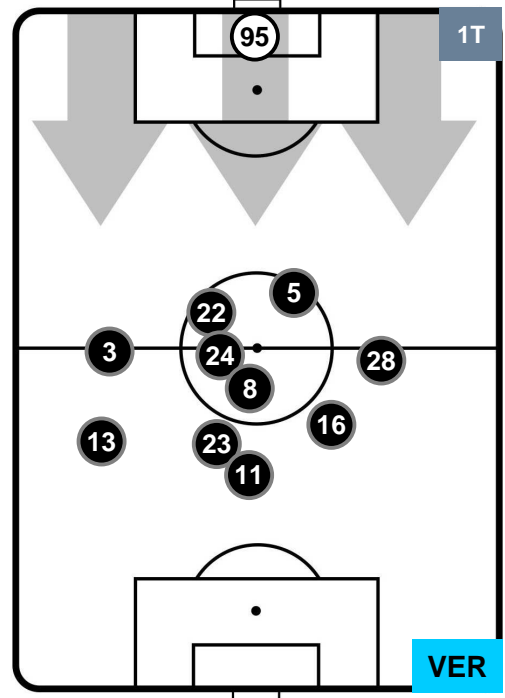

PAL 3

2 VER

HELLAS VERONA

POSIZIONI MEDIE

- Legenda:**
- 1ª Sostituzione ● Giocatore Entrato ● Giocatore Uscito
 - 2ª Sostituzione ● Giocatore Entrato ● Giocatore Uscito ■ Giocatore Entrato in sostituzione di ●
 - 3ª Sostituzione ● Giocatore Entrato ● Giocatore Uscito ■ Giocatore Entrato in sostituzione di ●

PALERMO

PAL 3

2 VER

HELLAS VERONA

POSIZIONI MEDIE POSSESSO PALLA (proprio)

- Legenda:**
- 1ª Sostituzione ● Giocatore Entrato ● Giocatore Uscito
 - 2ª Sostituzione ● Giocatore Entrato ● Giocatore Uscito ■ Giocatore Entrato in sostituzione di ●
 - 3ª Sostituzione ● Giocatore Entrato ● Giocatore Uscito ■ Giocatore Entrato in sostituzione di ●

PALERMO

PAL 3

2 VER

HELLAS VERONA

POSIZIONI MEDIE POSSESSO PALLA (avversario)

- Legenda:**
- 1ª Sostituzione ● Giocatore Entrato ● Giocatore Uscito
 - 2ª Sostituzione ● Giocatore Entrato ● Giocatore Uscito ■ Giocatore Entrato in sostituzione di ●
 - 3ª Sostituzione ● Giocatore Entrato ● Giocatore Uscito ■ Giocatore Entrato in sostituzione di ●