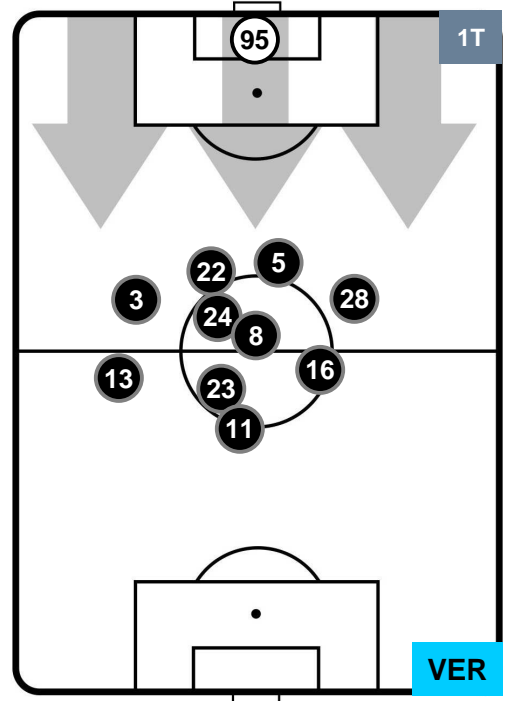

Jog-Run-Sprint (km 99.645)

28.348	65.335	5.962
--------	--------	-------

PALERMO

PAL 3

2 VER

HELLAS VERONA

HEATMAP

PALERMO

PAL 3

2 VER

HELLAS VERONA

POSIZIONI MEDIE

- Legenda:**
- 1ª Sostituzione ● Giocatore Entrato ● Giocatore Uscito
 - 2ª Sostituzione ● Giocatore Entrato ● Giocatore Uscito ■ Giocatore Entrato in sostituzione di ●
 - 3ª Sostituzione ● Giocatore Entrato ● Giocatore Uscito ■ Giocatore Entrato in sostituzione di ●