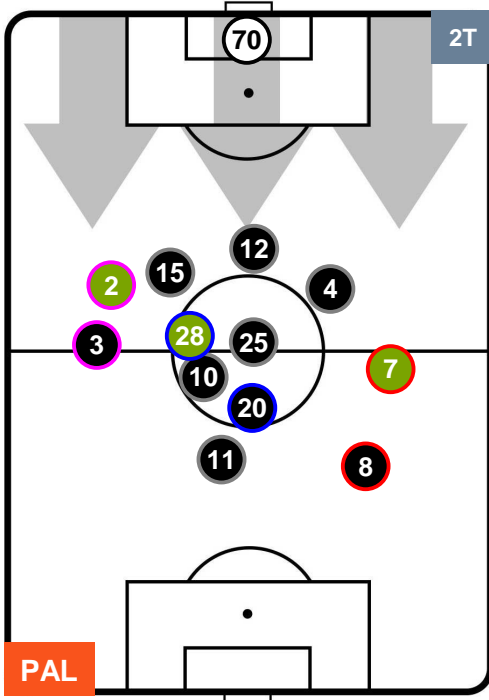

PAL 3

2 VER

HELLAS VERONA

POSIZIONI MEDIE

- Legenda:**
- 1ª Sostituzione ● Giocatore Entrato ● Giocatore Uscito
 - 2ª Sostituzione ● Giocatore Entrato ● Giocatore Uscito ■ Giocatore Entrato in sostituzione di ●
 - 3ª Sostituzione ● Giocatore Entrato ● Giocatore Uscito ■ Giocatore Entrato in sostituzione di ●

PALERMO

PAL 3

2 VER

HELLAS VERONA

POSIZIONI MEDIE POSSESSO PALLA (proprio)

- Legenda:**
- 1ª Sostituzione ● Giocatore Entrato ● Giocatore Uscito
 - 2ª Sostituzione ● Giocatore Entrato ● Giocatore Uscito ■ Giocatore Entrato in sostituzione di ●
 - 3ª Sostituzione ● Giocatore Entrato ● Giocatore Uscito ■ Giocatore Entrato in sostituzione di ●

PALERMO

PAL 3

2 VER

HELLAS VERONA

POSIZIONI MEDIE POSSESSO PALLA (avversario)

- Legenda:**
- 1ª Sostituzione ● Giocatore Entrato ● Giocatore Uscito
 - 2ª Sostituzione ● Giocatore Entrato ● Giocatore Uscito ■ Giocatore Entrato in sostituzione di ●
 - 3ª Sostituzione ● Giocatore Entrato ● Giocatore Uscito ■ Giocatore Entrato in sostituzione di ●