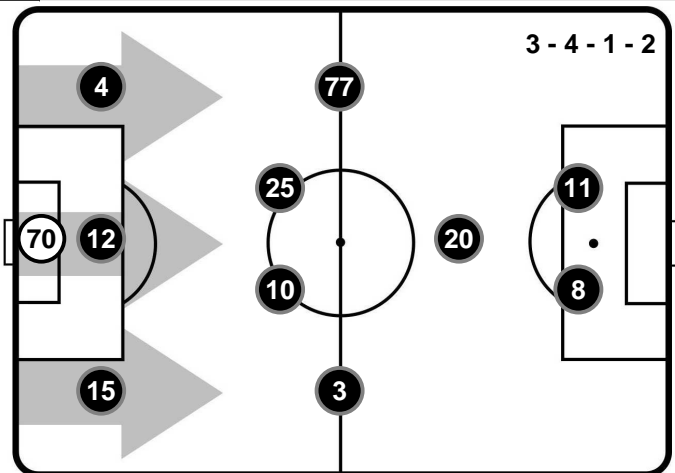

PALERMO

PAL 3

2 VER

HELLAS VERONA

FORMAZIONI

PALERMO

70	STEFANO SORRENTINO (P)
15	THIAGO CIONEK
12	GIANCARLO GONZALEZ
4	SINISA ANDELKOVIC
3	ANDREA RISPOLI
10	OSCAR HILJEMARK
25	ENZO MARESCA
77	MICHEL MORGANELLA
20	FRANCO VAZQUEZ
8	ALEKSANDAR TRAJKOVSKI
11	ALBERTO GILARDINO

A disposizione

1	JOSIP POSAVEC
53	FABRIZIO ALASTRA
2	ROBERTO VITIELLO
6	EDOARDO GOLDANIGA
7	ACHRAF LAZAAR
16	GASTON BRUGMAN
18	IVAYLO CHOCHEV
21	ROBIN QUAISON
22	NORBERT BALOGH
23	ALJAZ STRUNA
24	BRYAN CRISTANTE
28	MATO JAJALO

Allenatore: DAVIDE BALLARDINI

HELLAS VERONA

95	PIERLUIGI GOLLINI (P)
3	EROS PISANO
22	MATTEO BIANCHETTI
5	FILIP HELANDER
28	URBY EMANUELSON
13	PAWEL WSZOLEK
24	FEDERICO VIVIANI
8	LUCA MARRONE
23	ARTUR IONITA
16	LUCA SILIGARDI
11	GIAMPAOLO PAZZINI