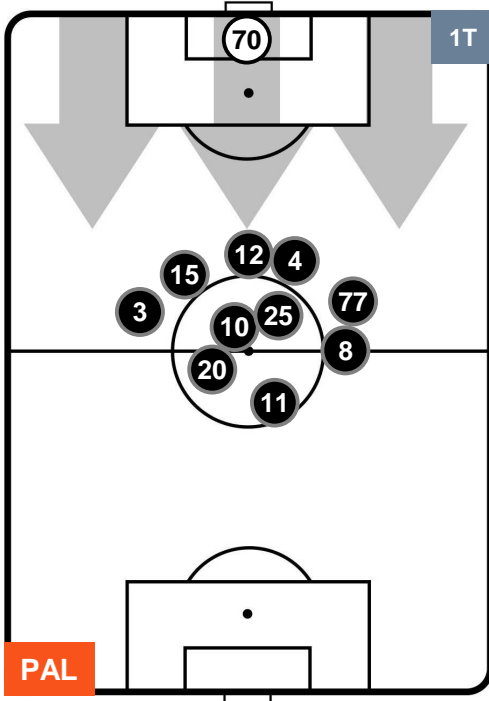

PAL 3

2 VER

HELLAS VERONA

POSIZIONI MEDIE

- Legenda:**
- 1ª Sostituzione ● Giocatore Entrato ● Giocatore Uscito
 - 2ª Sostituzione ● Giocatore Entrato ● Giocatore Uscito ■ Giocatore Entrato in sostituzione di ●
 - 3ª Sostituzione ● Giocatore Entrato ● Giocatore Uscito ■ Giocatore Entrato in sostituzione di ●