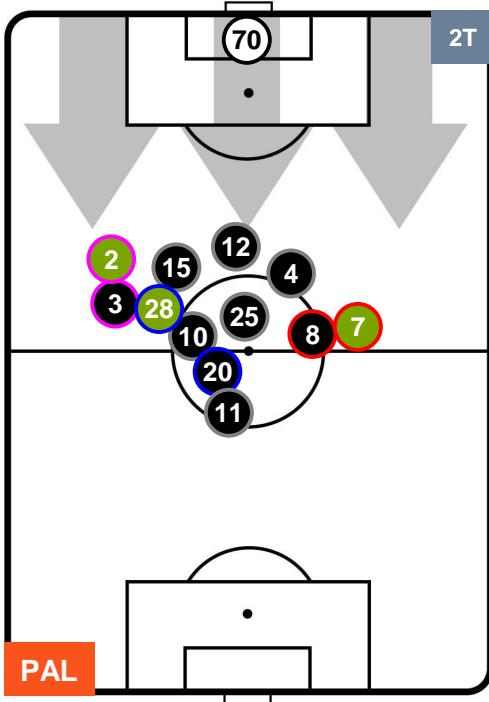

PAL 3

2 VER

HELLAS VERONA

POSIZIONI MEDIE

- Legenda:**
- 1ª Sostituzione ● Giocatore Entrato ● Giocatore Uscito
 - 2ª Sostituzione ● Giocatore Entrato ● Giocatore Uscito ■ Giocatore Entrato in sostituzione di ●
 - 3ª Sostituzione ● Giocatore Entrato ● Giocatore Uscito ■ Giocatore Entrato in sostituzione di ●