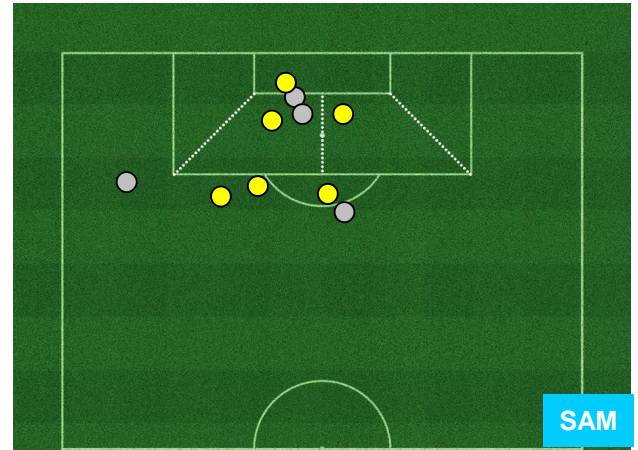

## BARICENTRO

## BILANCIAMENTO OFFENSIVO

TORINO TOR **2**      **0** SAM SAMPDORIA

## ZONE DI TIRO

2	Gol	0
9	In porta	6
7	Fuori Porta	4