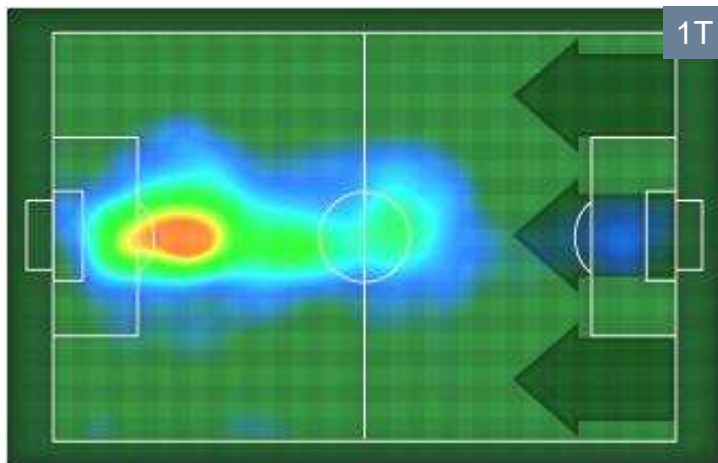

TORINO **TOR 2** **0** **SAM** **SAMPDORIA**

MVP (Most Valuable Player)

FABIO QUAGLIARELLA 27

TORINO

Ruolo:	Attaccante
Altezza:	1,8m
Peso:	79 Kg
Data Nascita:	31/01/1983
Nazionalità:	ITA

Jog-Run-Sprint (Km 10.128)

Jog	Run	Sprint
31%	63%	7%

Jog(3.103) **Run(6.333)** **Sprint(0.692)**

Statistiche

Minuti giocati	93'	Palle perse	5
Tiri in porta (Gol)	3(2)	Occasioni da gol	3
Falli fatti	2	Gol	2

HeatMap