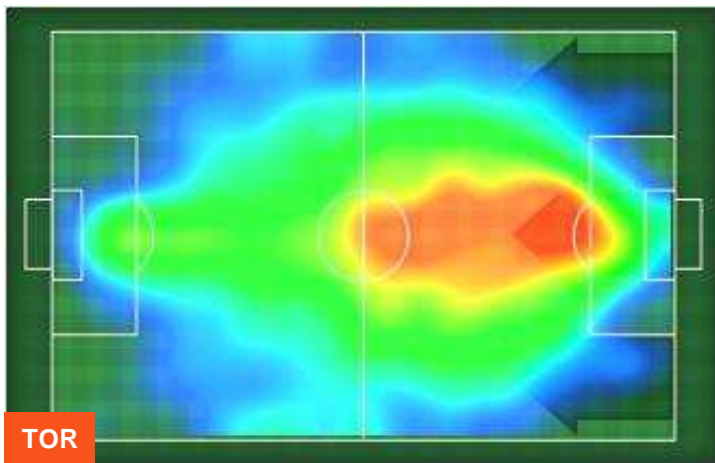

TORINO TOR **2** **0** SAM SAMPDORIA

RANKING GIOCATORI (Performance Chilometriche-Velocistiche)

SAM

Jog-Run-Sprint (km)

Rank	Player	totale km
1	EDGAR BARRETO	11.516
	2.923	7.693
	0.9	
2	FERNANDO	11.21
	2.964	7.595
	0.651	
3	PEDRO PEREIRA	11.063
	3.001	7.05
	1.012	
4	MATIAS SILVESTRE	9.872
	3.088	6.395
	0.389	
5	NIKLAS MOISANDER	9.818
	3.189	6.243
	0.386	

Velocità media in Run (km/h)

1	J. CORREA	SAM	8.09
2	V. REGINI	SAM	7.79
3	E. BARRETO	SAM	7.7
4	FERNANDO	SAM	7.7
5	D. IVAN	SAM	7.7

Velocità in Sprint (km/h)

1	L. MURIEL	SAM	32.78
2	V. REGINI	SAM	31.39
3	J. CORREA	SAM	30.71
4	P. PEREIRA	SAM	30.57
5	D. IVAN	SAM	30.14

PERFORMANCE DI SQUADRA (Chilometriche-Velocistiche)

Distanza percorsa (Km)	105.318	Velocità Media (Km/h)	6.7

Jog-Run-Sprint (km 105.318)

31.453	66.624	7.241

TORINO **TOR 2** **0** **SAM** **SAMPDORIA**

HEATMAP