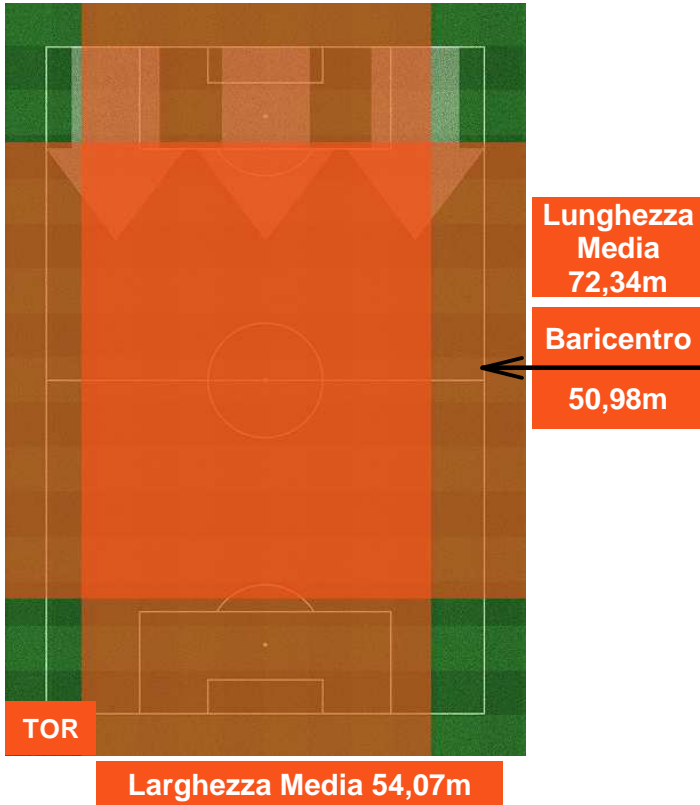

TORINO **TOR 2** **0** **SAM** **SAMPDORIA**

BARICENTRO