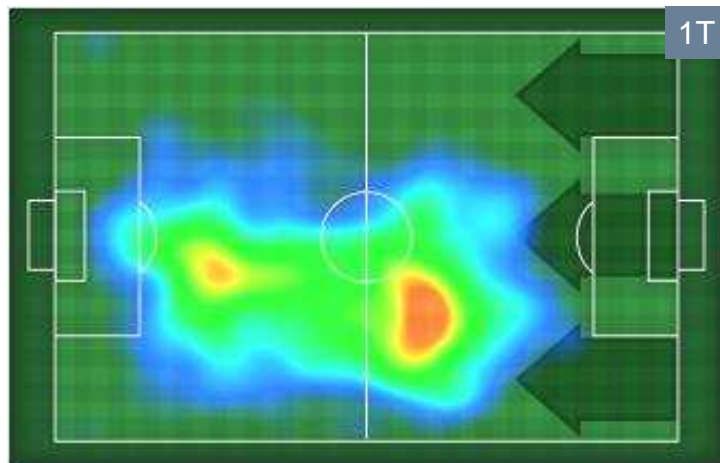

TORINO TOR 2 0 SAM SAMPDORIA

MVP (Most Valuable Player)

EDER

23

SAMPDORIA

Ruolo:	Attaccante
Altezza:	1,78m
Peso:	72 Kg
Data Nascita:	15/11/1986
Nazionalità:	ITA

Jog-Run-Sprint (Km 9.416)

Jog	Run	Sprint
41%	52%	7%

Jog(3.855)

Run(4.928)

Sprint(0.633)

Statistiche

Minuti giocati	93'	Falli fatti	3
Palle perse	3	Occasioni da gol	2
Tiri in porta (Gol)	1(0)	Cross	1

HeatMap