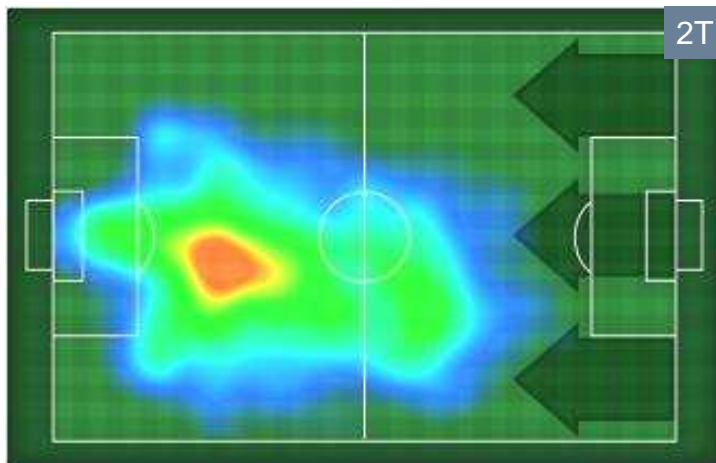

TORINO TOR 2 0 SAM SAMPDORIA

MVP (Most Valuable Player)

EDER

23

SAMPDORIA

Ruolo:	Attaccante
Altezza:	1,78m
Peso:	72 Kg
Data Nascita:	15/11/1986
Nazionalità:	ITA

Jog-Run-Sprint (Km 9.416)

Jog	Run	Sprint
41%	52%	7%

Jog(3.855)

Run(4.928)

Sprint(0.633)

Statistiche

Minuti giocati	93'	Falli fatti	3
Palle perse	3	Occasioni da gol	2
Tiri in porta (Gol)	1(0)	Cross	1

HeatMap