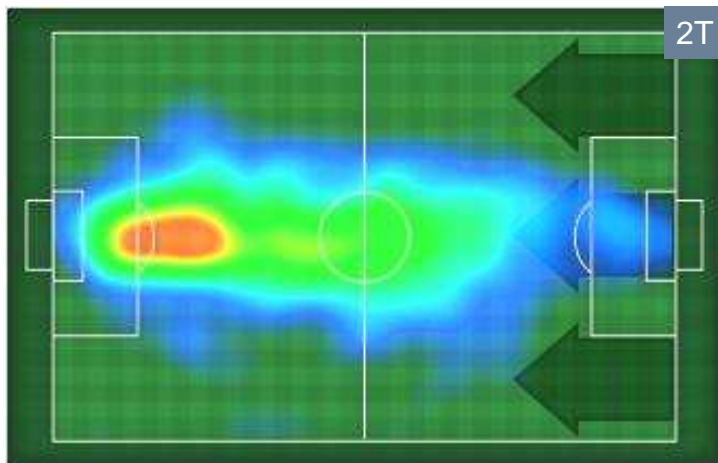

TORINO **TOR 2** **0** **SAM** **SAMPDORIA**

MVP (Most Valuable Player)

FABIO QUAGLIARELLA 27

TORINO

Ruolo:	Attaccante
Altezza:	1,8m
Peso:	79 Kg
Data Nascita:	31/01/1983
Nazionalità:	ITA

Jog-Run-Sprint (Km 10.128)

Jog	Run	Sprint
31%	63%	7%

Jog(3.103) **Run(6.333)** **Sprint(0.692)**

Statistiche

Minuti giocati	93'	Palle perse	5
Tiri in porta (Gol)	3(2)	Occasioni da gol	3
Falli fatti	2	Gol	2

HeatMap