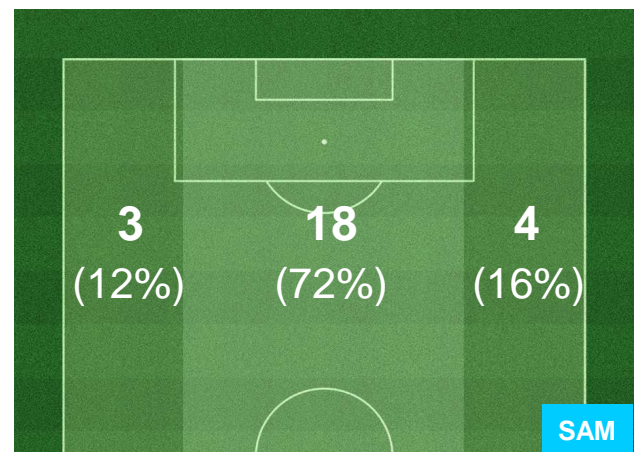

BILANCIAMENTO OFFENSIVO