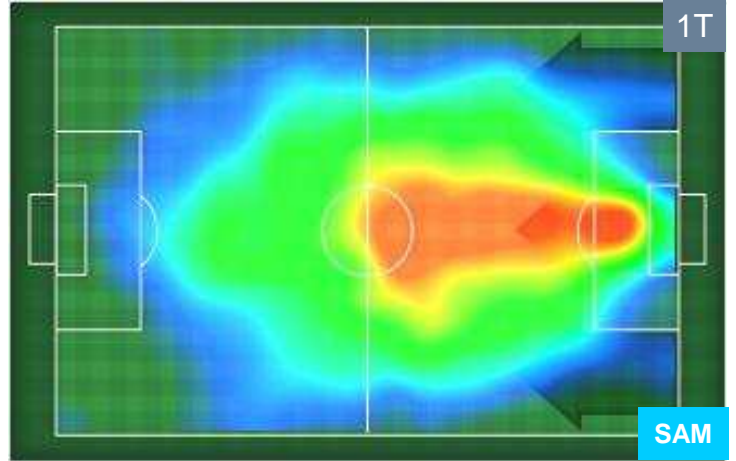

TORINO TOR **2** **0** SAM SAMPDORIA

RANKING GIOCATORI (Performance Chilometriche-Velocistiche)

SAM

Jog-Run-Sprint (km)

Rank	Player	totale km
1	EDGAR BARRETO	11.516
	2.923	7.693
	0.9	
2	FERNANDO	11.21
	2.964	7.595
	0.651	
3	PEDRO PEREIRA	11.063
	3.001	7.05
	1.012	
4	MATIAS SILVESTRE	9.872
	3.088	6.395
	0.389	
5	NIKLAS MOISANDER	9.818
	3.189	6.243
	0.386	

Velocità media in Run (km/h)

1	J. CORREA	SAM	8.09
2	V. REGINI	SAM	7.79
3	E. BARRETO	SAM	7.7
4	FERNANDO	SAM	7.7
5	D. IVAN	SAM	7.7

Velocità in Sprint (km/h)

1	L. MURIEL	SAM	32.78
2	V. REGINI	SAM	31.39
3	J. CORREA	SAM	30.71
4	P. PEREIRA	SAM	30.57
5	D. IVAN	SAM	30.14

PERFORMANCE DI SQUADRA (Chilometriche-Velocistiche)

Distanza percorsa (Km)	105.318	Velocità Media (Km/h)	6.7

Jog-Run-Sprint (km 105.318)

31.453	66.624	7.241

TORINO **TOR 2** **0** **SAM** **SAMPDORIA**

HEATMAP