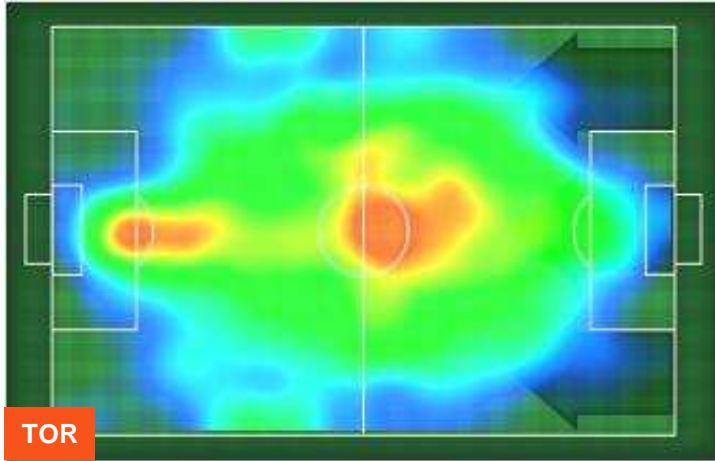

TORINO TOR **2** **0** SAM SAMPDORIA

RANKING GIOCATORI (Performance Chilometriche-Velocistiche)

SAM

Jog-Run-Sprint (km)

Rank	Player	totale km
1	EDGAR BARRETO	11.516
	2.923	7.693
	0.9	
2	FERNANDO	11.21
	2.964	7.595
	0.651	
3	PEDRO PEREIRA	11.063
	3.001	7.05
	1.012	
4	MATIAS SILVESTRE	9.872
	3.088	6.395
	0.389	
5	NIKLAS MOISANDER	9.818
	3.189	6.243
	0.386	

Velocità media in Run (km/h)

1	J. CORREA	SAM	8.09
2	V. REGINI	SAM	7.79
3	E. BARRETO	SAM	7.7
4	FERNANDO	SAM	7.7
5	D. IVAN	SAM	7.7

Velocità in Sprint (km/h)

1	L. MURIEL	SAM	32.78
2	V. REGINI	SAM	31.39
3	J. CORREA	SAM	30.71
4	P. PEREIRA	SAM	30.57
5	D. IVAN	SAM	30.14

PERFORMANCE DI SQUADRA (Chilometriche-Velocistiche)

Distanza percorsa (Km)	105.318	Velocità Media (Km/h)	6.7

Jog-Run-Sprint (km 105.318)

31.453	66.624	7.241

TORINO **TOR 2** **0** **SAM** **SAMPDORIA**

HEATMAP