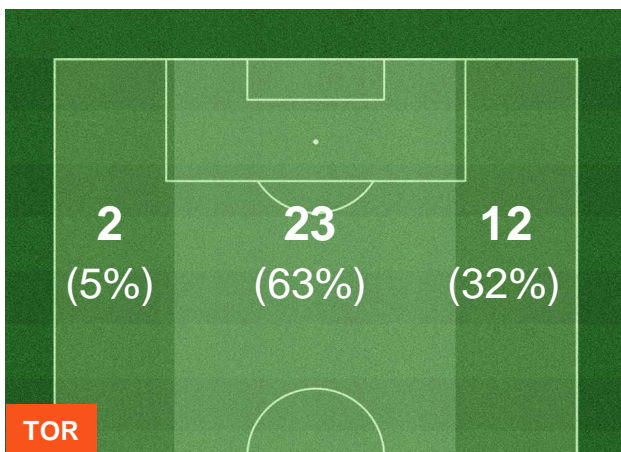

BILANCIAMENTO OFFENSIVO