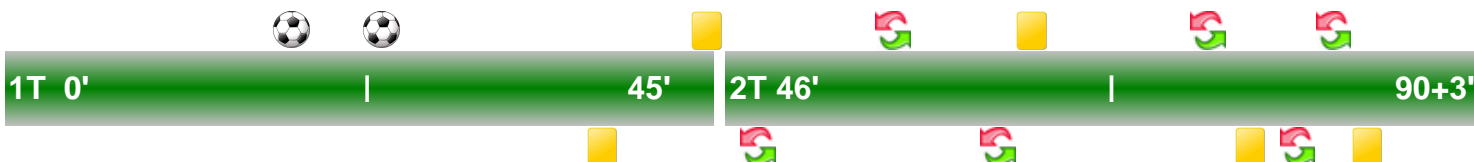

TORINO TOR 2 0 SAM SAMPDORIA

CRONOLOGIA

TOR

SAM

TORINO	TOR	SAMPDORIA	SAM

18' F. QUAGLIARELLA	1-0	39' V. REGINI	
24' F. QUAGLIARELLA	2-0		
45+1' A. ACQUAH			
55' M. LOPEZ | A. BELOTTI		Int L. CHRISTODOULOPOULOS | V. REGINI	
63' G. VIVES		62' J. CORREA | D. IVAN	
76' D. ZAPPACOSTA | B. PERES		79' FERNANDO	
83' M. BENASSI | A. ACQUAH		82' A. RODRIGUEZ | R. SORIANO	
		84' L. CHRISTODOULOPOULOS	

Legenda:

Gol	Rigore	Ammonizione	Espulsione
Autogol	Rigore sbagliato	Doppia Ammonizione	Sostituzione