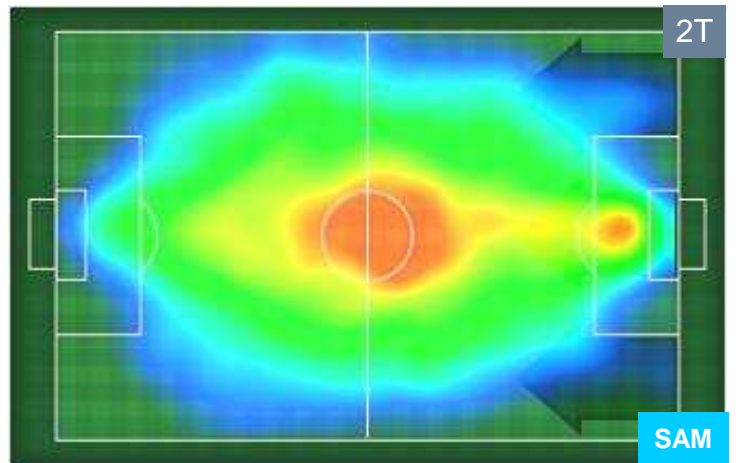

TORINO TOR **2** **0** SAM SAMPDORIA

RANKING GIOCATORI (Performance Chilometriche-Velocistiche)

SAM

Jog-Run-Sprint (km)

Rank	Player	totale km
1	EDGAR BARRETO	11.516
	2.923	7.693
	0.9	
2	FERNANDO	11.21
	2.964	7.595
	0.651	
3	PEDRO PEREIRA	11.063
	3.001	7.05
	1.012	
4	MATIAS SILVESTRE	9.872
	3.088	6.395
	0.389	
5	NIKLAS MOISANDER	9.818
	3.189	6.243
	0.386	

Velocità media in Run (km/h)

1	J. CORREA	SAM	8.09
2	V. REGINI	SAM	7.79
3	E. BARRETO	SAM	7.7
4	FERNANDO	SAM	7.7
5	D. IVAN	SAM	7.7

Velocità in Sprint (km/h)

1	L. MURIEL	SAM	32.78
2	V. REGINI	SAM	31.39
3	J. CORREA	SAM	30.71
4	P. PEREIRA	SAM	30.57
5	D. IVAN	SAM	30.14

PERFORMANCE DI SQUADRA (Chilometriche-Velocistiche)

Distanza percorsa (Km)	105.318	Velocità Media (Km/h)	6.7

Jog-Run-Sprint (km 105.318)

31.453	66.624	7.241

TORINO **TOR 2** **0** **SAM** **SAMPDORIA**

HEATMAP