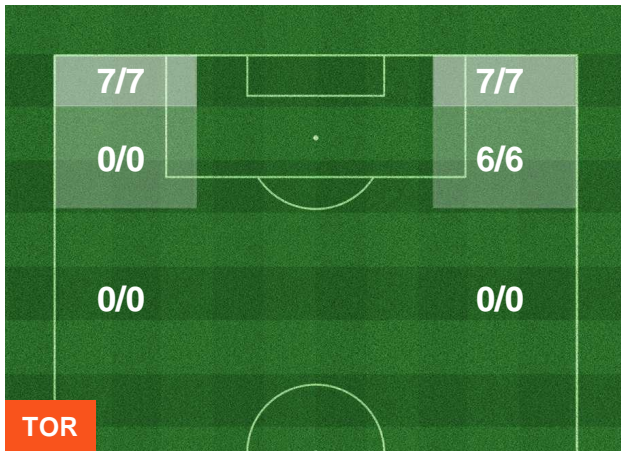

CROSS IN GIOCO