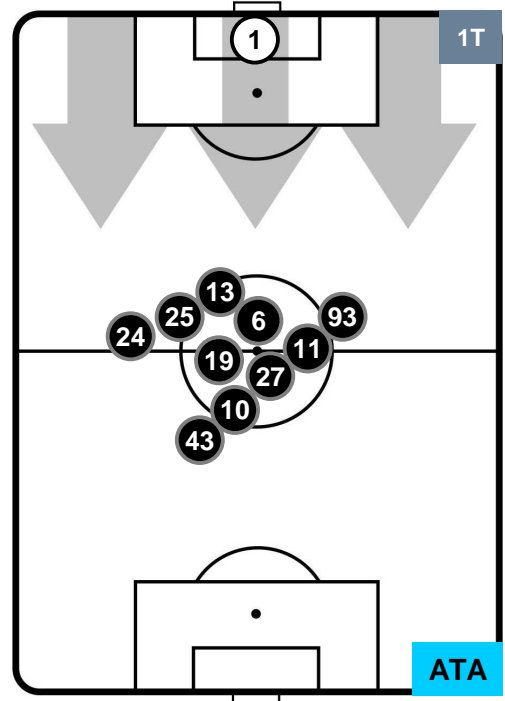

### HEATMAP

PESCARA

PES 0

1 ATA

ATALANTA

## POSIZIONI MEDIE

- Legenda:**
- 1ª Sostituzione ● Giocatore Entrato ● Giocatore Uscito
  - 2ª Sostituzione ● Giocatore Entrato ● Giocatore Uscito  Giocatore Entrato in sostituzione di ●
  - 3ª Sostituzione ● Giocatore Entrato ● Giocatore Uscito  Giocatore Entrato in sostituzione di ●