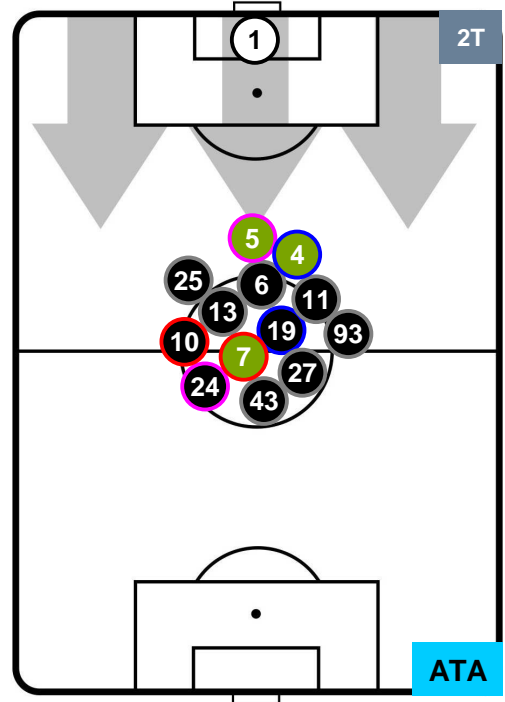

### HEATMAP

PESCARA

PES 0

1 ATA

ATALANTA

## POSIZIONI MEDIE

- Legenda:**
- 1ª Sostituzione ● Giocatore Entrato ● Giocatore Uscito
  - 2ª Sostituzione ● Giocatore Entrato ● Giocatore Uscito  Giocatore Entrato in sostituzione di ●
  - 3ª Sostituzione ● Giocatore Entrato ● Giocatore Uscito  Giocatore Entrato in sostituzione di ●