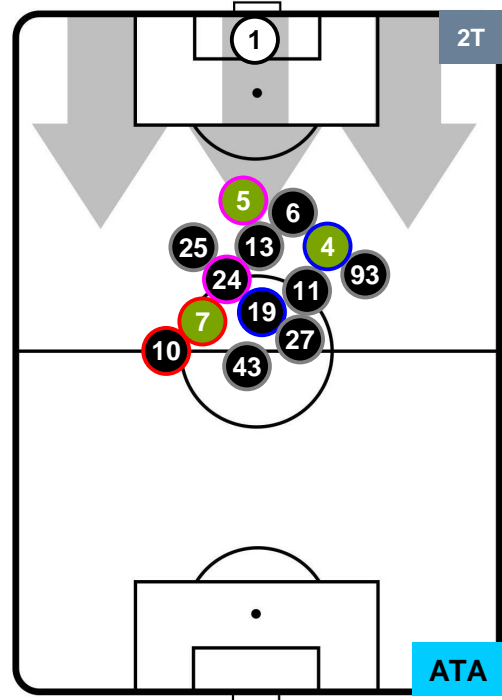

## POSIZIONI MEDIE POSSESSO PALLA (proprio)

- Legenda:**
- 1ª Sostituzione ● Giocatore Entrato ● Giocatore Uscito
  - 2ª Sostituzione ● Giocatore Entrato ● Giocatore Uscito ■ Giocatore Entrato in sostituzione di ●
  - 3ª Sostituzione ● Giocatore Entrato ● Giocatore Uscito ■ Giocatore Entrato in sostituzione di ●

## POSIZIONI MEDIE POSSESSO PALLA (avversario)

- Legenda:**
- 1ª Sostituzione   ● Giocatore Entrato   ● Giocatore Uscito
  - 2ª Sostituzione   ● Giocatore Entrato   ● Giocatore Uscito   ■ Giocatore Entrato in sostituzione di ●
  - 3ª Sostituzione   ● Giocatore Entrato   ● Giocatore Uscito   ■ Giocatore Entrato in sostituzione di ●