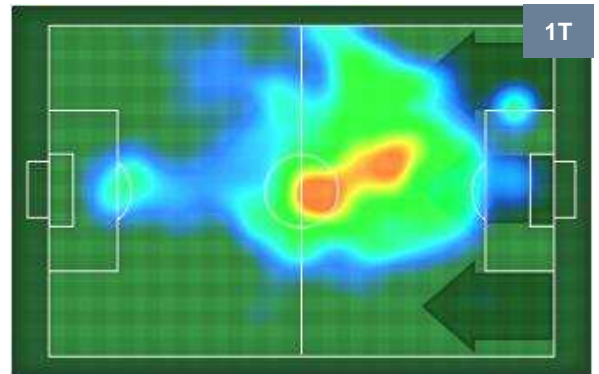

PESCARA

PES 0

1 ATA

ATALANTA

MVP (Most Valuable Player)

GIANLUCA CAPRARI		17
PESCARA		PES
Ruolo:	Attaccante	
Altezza:	1,76m	
Peso:	72 Kg	
Data Nascita:	30/07/1993	
Nazionalità:	ITA	
Jog 27% - Run 64% - Sprint 9%		Km 10.22
2.765	6.508	0.947
Statistiche		
Azioni attacco	2	
Palle recuperate	2	
Falli subiti	5	
Minuti giocati	96'	

MATTIA CALDARA		13
ATALANTA		ATA
Ruolo:	Difensore	
Altezza:	1,8m	
Peso:	75 Kg	
Data Nascita:	05/05/1994	
Nazionalità:	ITA	
Jog 25% - Run 68% - Sprint 7%		Km 10.104
2.562	6.852	0.69
Statistiche		
Gol	1	
Occasioni da gol	2	
Totale tiri	2	
Tiri in porta (Gol)	2(1)	
Palle recuperate	4	
Minuti giocati	96'	

HeatMap