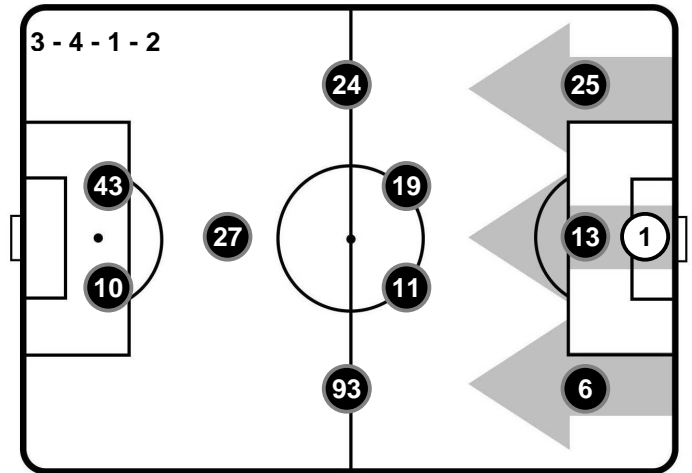

A disposizione

- 57 MARCO SPORTIELLO
- 2 GUGLIELMO STENDARDO
- 4 ROBERTO GAGLIARDINI
- 5 ANDREA MASIELLO
- 7 MARCO D'ALESSANDRO
- 8 GIULIO MIGLIACCIO
- 29 ANDREA PETAGNA
- 37 LEONARDO SPINAZZOLA
- 51 MAURICIO PINILLA
- 52 BRYAN CABEZAS
- 77 CRISTIAN RAIMONDI
- 88 ALBERTO GRASSI

Allenatore: GIAN PIERO GASPERINI