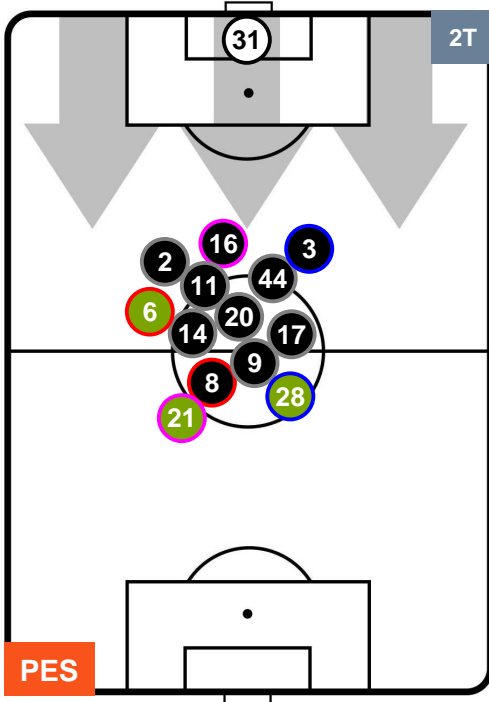

### HEATMAP

PESCARA

PES 0

1 ATA

ATALANTA

## POSIZIONI MEDIE

- Legenda:**
- 1ª Sostituzione ● Giocatore Entrato ● Giocatore Uscito
  - 2ª Sostituzione ● Giocatore Entrato ● Giocatore Uscito  Giocatore Entrato in sostituzione di ●
  - 3ª Sostituzione ● Giocatore Entrato ● Giocatore Uscito  Giocatore Entrato in sostituzione di ●