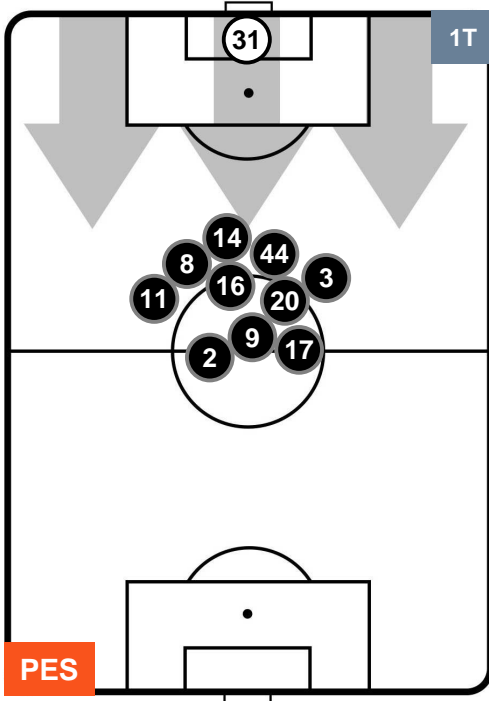

### HEATMAP

PESCARA

PES 0

1 ATA

ATALANTA

## POSIZIONI MEDIE

- Legenda:**
- 1ª Sostituzione ● Giocatore Entrato ● Giocatore Uscito
  - 2ª Sostituzione ● Giocatore Entrato ● Giocatore Uscito  Giocatore Entrato in sostituzione di ●
  - 3ª Sostituzione ● Giocatore Entrato ● Giocatore Uscito  Giocatore Entrato in sostituzione di ●