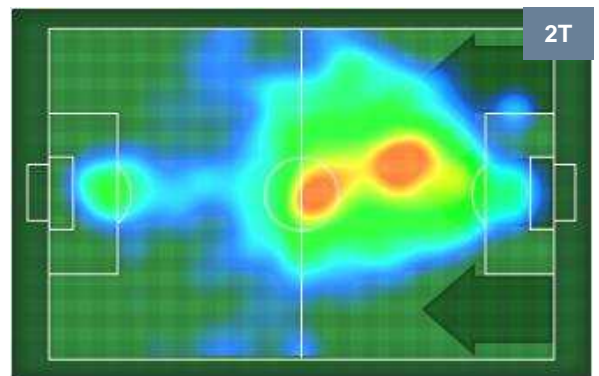

PESCARA

PES 0

1 ATA

ATALANTA

MVP (Most Valuable Player)

GIANLUCA CAPRARI		17
PESCARA		PES
Ruolo:	Attaccante	
Altezza:	1,76m	
Peso:	72 Kg	
Data Nascita:	30/07/1993	
Nazionalità:	ITA	
Jog 27% - Run 64% - Sprint 9%		Km 10.22
2.765	6.508	0.947
Statistiche		
Azioni attacco	2	
Palle recuperate	2	
Falli subiti	5	
Minuti giocati	96'	

MATTIA CALDARA		13
ATALANTA		ATA
Ruolo:	Difensore	
Altezza:	1,8m	
Peso:	75 Kg	
Data Nascita:	05/05/1994	
Nazionalità:	ITA	
Jog 25% - Run 68% - Sprint 7%		Km 10.104
2.562	6.852	0.69
Statistiche		
Gol	1	
Occasioni da gol	2	
Totale tiri	2	
Tiri in porta (Gol)	2(1)	
Palle recuperate	4	
Minuti giocati	96'	

HeatMap