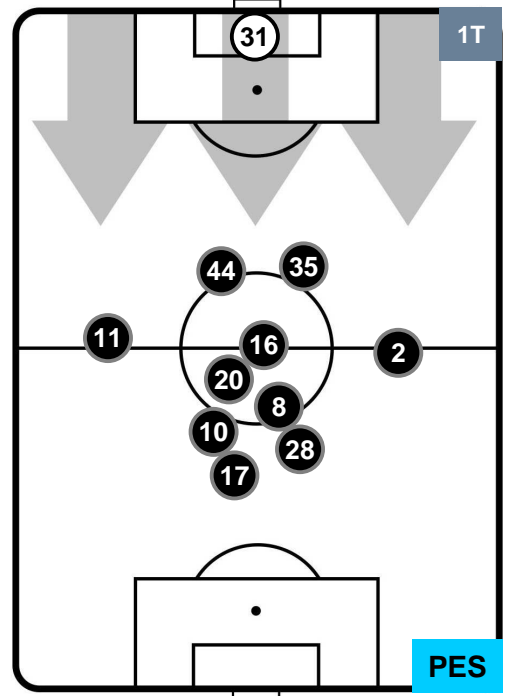

MILAN MIL 1 0 PES PESCARA

POSIZIONI MEDIE POSSESSO PALLA (proprio)

1. **Legenda:**
2. 1ª Sostituzione Giocatore Entrato Giocatore Uscito
   - 2ª Sostituzione Giocatore Entrato Giocatore Uscito Giocatore Entrato in sostituzione di
   - 3ª Sostituzione Giocatore Entrato Giocatore Uscito Giocatore Entrato in sostituzione di