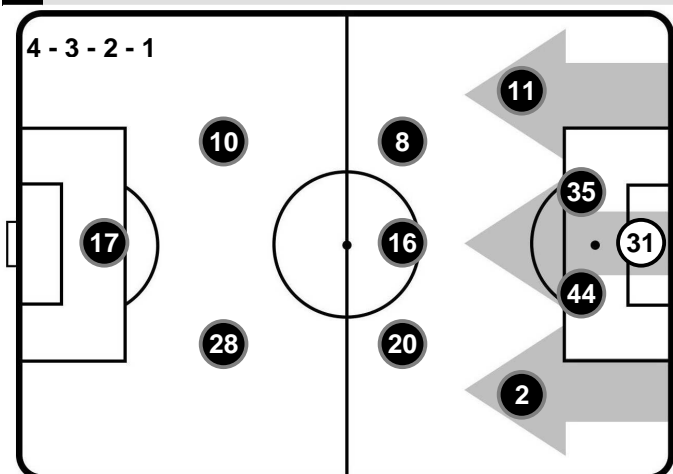

PESCARA

31	ALBANO BIZZARRI (P)
11	FRANCESCO ZAMPANO
35	ANDREA CODA
44	MICHELE FORNASIER
2	ALESSANDRO CRESCENZI
8	LEDIAN MEMUSHAJ
16	GASTON BRUGMAN
20	ALBERTO AQUILANI
10	AHMAD BENALI
28	ALEXANDRU MITRITA
17	GIANLUCA CAPRARI