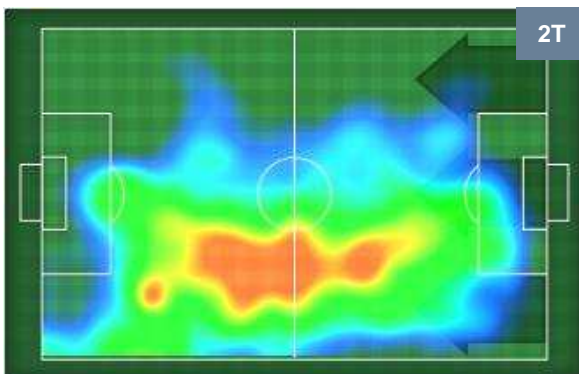

MILAN **MIL 1**   **0** **PES** PESCARA

MVP (Most Valuable Player)

GIACOMO BONAVENTURA		5
MILAN		MIL
Ruolo:	Centrocampista	
Altezza:	1,8m	
Peso:	75 Kg	
Data Nascita:	22/08/1989	
Nazionalità:	ITA	
Jog 26% - Run 68% - Sprint 6% Km 11.481		
2.939	7.782	0.76
Statistiche		
Gol		1
Occasioni da gol		4
Totale tiri		4
Tiri in porta (Gol)		3(1)
Azioni attacco		6
Palle recuperate		2
Falli subiti		3
Minuti giocati		98'

LEDIAN MEMUSHAJ		8
PESCARA		PES
Ruolo:	Centrocampista	
Altezza:	1,74m	
Peso:	70 Kg	
Data Nascita:	07/12/1986	
Nazionalità:	ALB	
Jog 24% - Run 68% - Sprint 8% Km 11.985		
2.894	8.137	0.954
Statistiche		
Occasioni da gol		5
Totale tiri		5
Tiri in porta (Gol)		4(0)
Azioni attacco		4
Palle recuperate		4
Falli subiti		2
Minuti giocati		98'

HeatMap