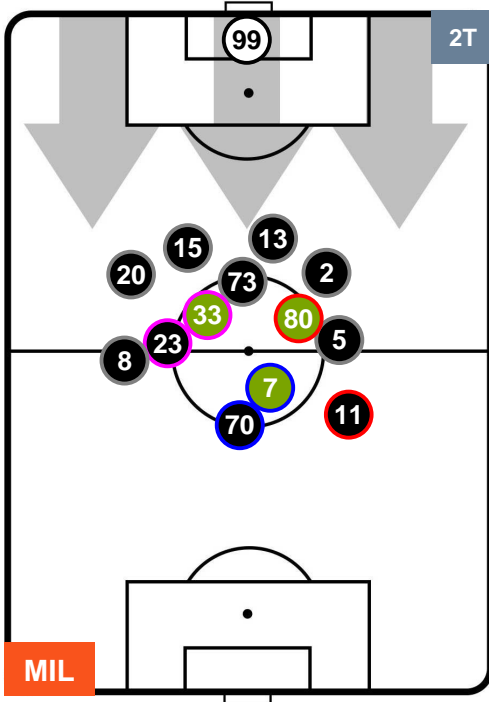

### HEATMAP

MILAN

MIL 1

0 PES

PESCARA

POSIZIONI MEDIE

- Legenda:**
- 1ª Sostituzione Giocatore Entrato Giocatore Uscito
  - 2ª Sostituzione Giocatore Entrato Giocatore Uscito Giocatore Entrato in sostituzione di
  - 3ª Sostituzione Giocatore Entrato Giocatore Uscito Giocatore Entrato in sostituzione di