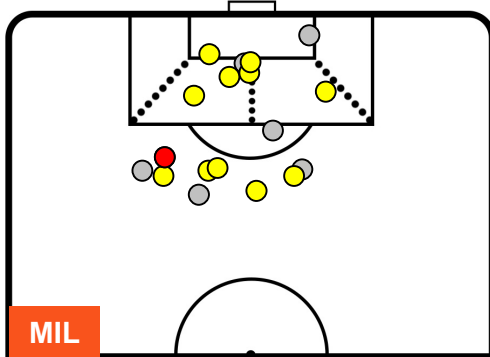

0 PES

PESCARA

ZONE DI TIRO

1	Gol	0
12	In porta	7
6	Fuori Porta	6

CROSS IN GIOCO

PALLE RECUPERATE

MILAN **MIL 1**      **0** **PES** PESCARA