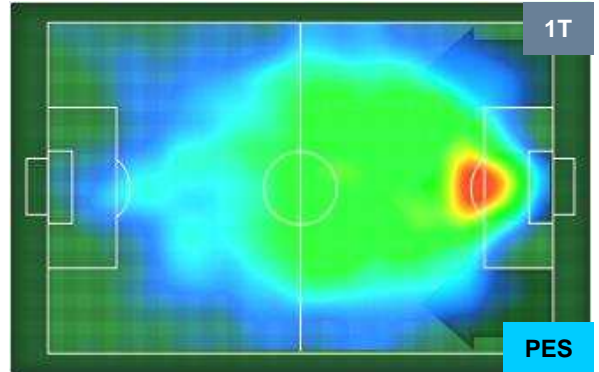

### HEATMAP

MILAN

MIL 1

0 PES

PESCARA

POSIZIONI MEDIE

- Legenda:**
- 1ª Sostituzione Giocatore Entrato Giocatore Uscito
  - 2ª Sostituzione Giocatore Entrato Giocatore Uscito Giocatore Entrato in sostituzione di
  - 3ª Sostituzione Giocatore Entrato Giocatore Uscito Giocatore Entrato in sostituzione di