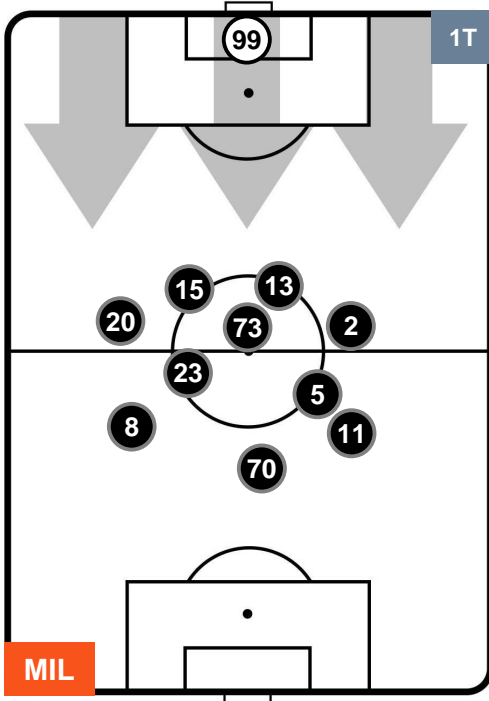

### HEATMAP

MILAN

MIL 1

0 PES

PESCARA

POSIZIONI MEDIE

- Legenda:**
- 1ª Sostituzione Giocatore Entrato Giocatore Uscito
  - 2ª Sostituzione Giocatore Entrato Giocatore Uscito Giocatore Entrato in sostituzione di
  - 3ª Sostituzione Giocatore Entrato Giocatore Uscito Giocatore Entrato in sostituzione di