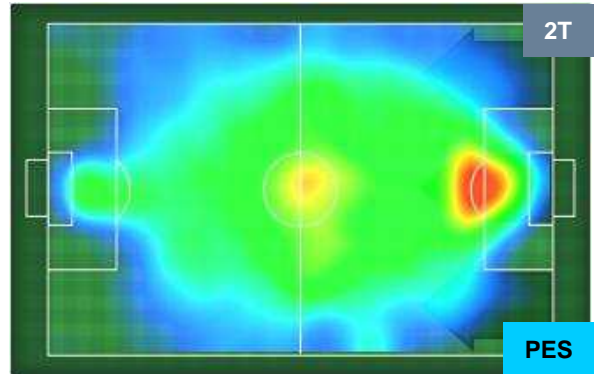

### HEATMAP

MILAN

MIL 1

0 PES

PESCARA

POSIZIONI MEDIE

- Legenda:**
- 1ª Sostituzione Giocatore Entrato Giocatore Uscito
  - 2ª Sostituzione Giocatore Entrato Giocatore Uscito Giocatore Entrato in sostituzione di
  - 3ª Sostituzione Giocatore Entrato Giocatore Uscito Giocatore Entrato in sostituzione di