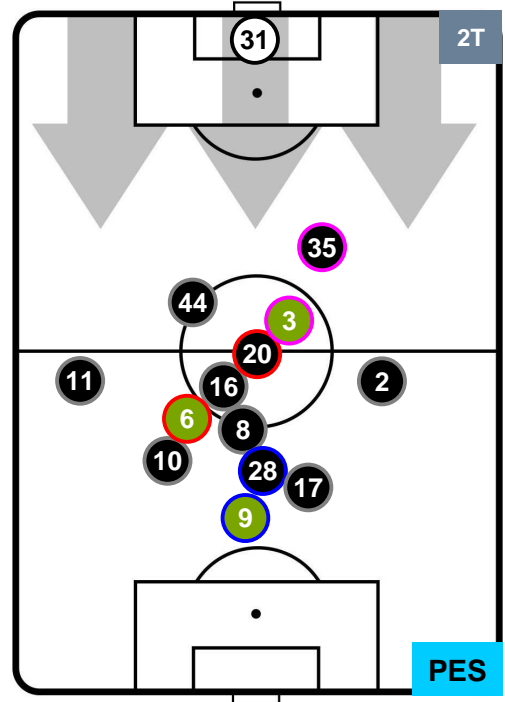

MILAN MIL 1 0 PES PESCARA

POSIZIONI MEDIE POSSESSO PALLA (proprio)

1. **Legenda:**
2. 1ª Sostituzione Giocatore Entrato Giocatore Uscito
   - 2ª Sostituzione Giocatore Entrato Giocatore Uscito Giocatore Entrato in sostituzione di
   - 3ª Sostituzione Giocatore Entrato Giocatore Uscito Giocatore Entrato in sostituzione di