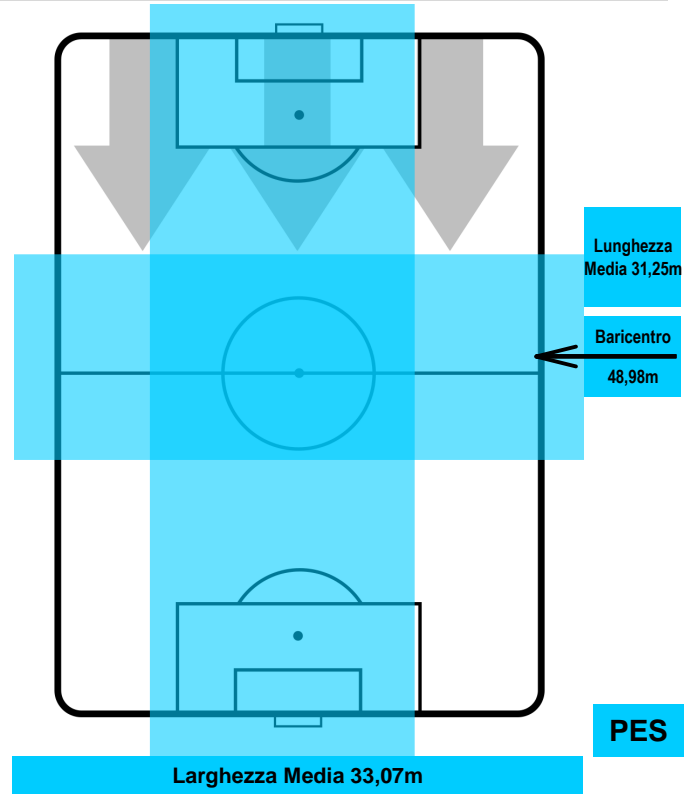

MILAN

MIL 1

0 PES

PESCARA

BARICENTRO