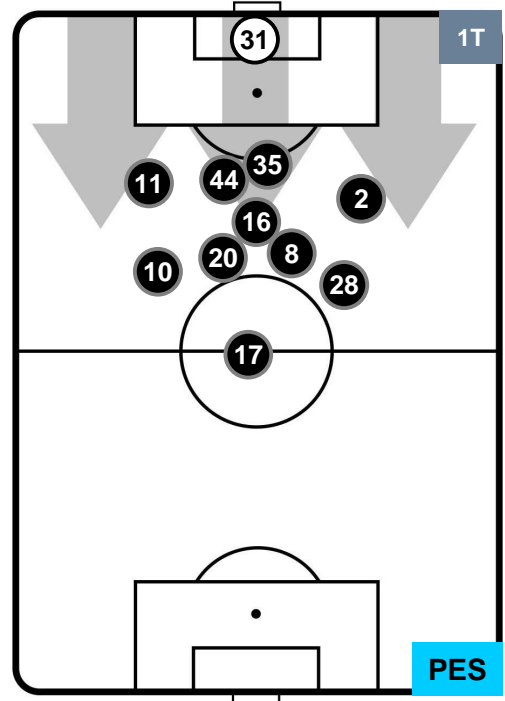

MILAN MIL 1 0 PES PESCARA

POSIZIONI MEDIE POSSESSO PALLA (avversario)

1. **Legenda:**
2. 1ª Sostituzione Giocatore Entrato Giocatore Uscito
   - 2ª Sostituzione Giocatore Entrato Giocatore Uscito Giocatore Entrato in sostituzione di
   - 3ª Sostituzione Giocatore Entrato Giocatore Uscito Giocatore Entrato in sostituzione di