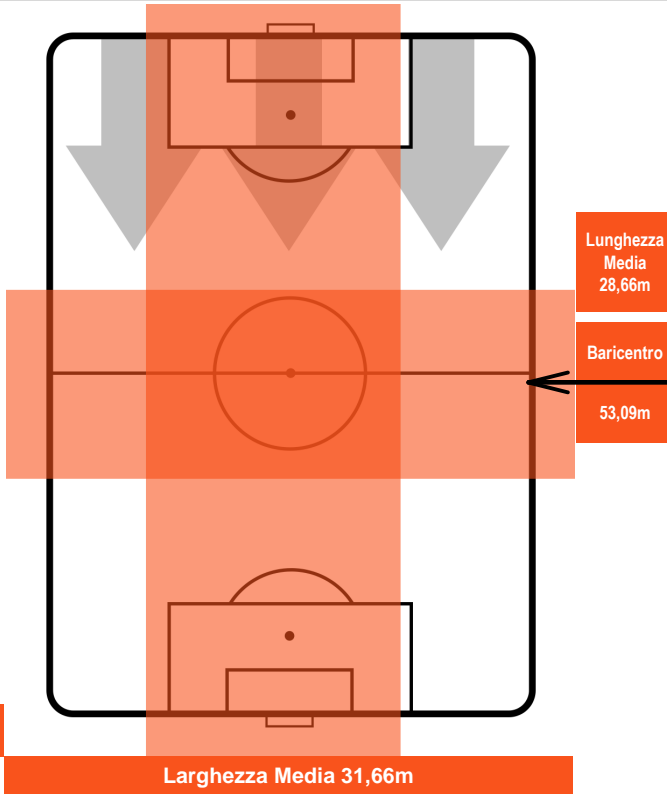

MILAN

MIL 1

0 PES

PESCARA

BARICENTRO