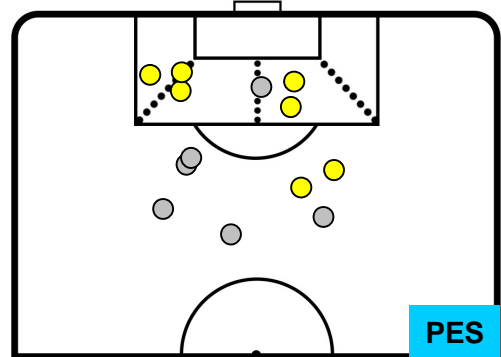

0 PES

PESCARA

ZONE DI TIRO

1	Gol	0
12	In porta	7
6	Fuori Porta	6

CROSS IN GIOCO

PALLE RECUPERATE

MILAN **MIL 1**      **0** **PES** PESCARA