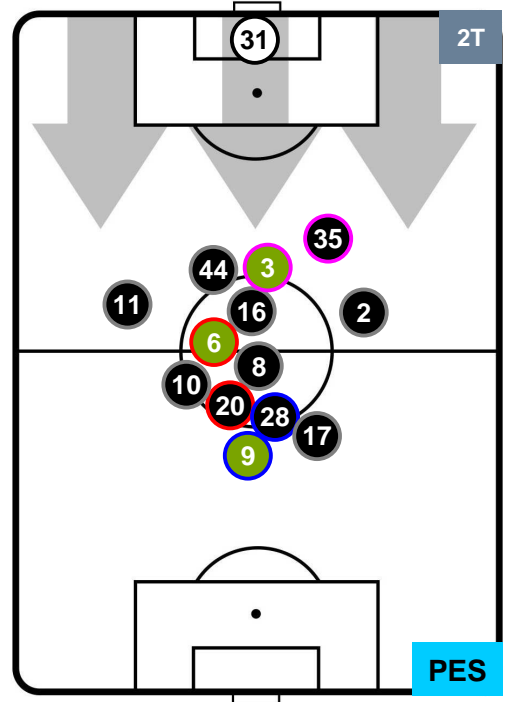

### HEATMAP

MILAN

MIL 1

0 PES

PESCARA

POSIZIONI MEDIE

- Legenda:**
- 1ª Sostituzione Giocatore Entrato Giocatore Uscito
  - 2ª Sostituzione Giocatore Entrato Giocatore Uscito Giocatore Entrato in sostituzione di
  - 3ª Sostituzione Giocatore Entrato Giocatore Uscito Giocatore Entrato in sostituzione di