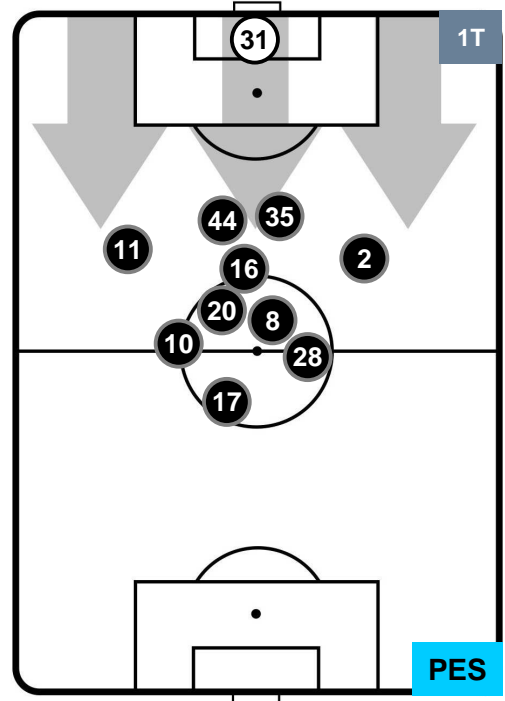

### HEATMAP

MILAN

MIL 1

0 PES

PESCARA

POSIZIONI MEDIE

- Legenda:**
- 1ª Sostituzione Giocatore Entrato Giocatore Uscito
  - 2ª Sostituzione Giocatore Entrato Giocatore Uscito Giocatore Entrato in sostituzione di
  - 3ª Sostituzione Giocatore Entrato Giocatore Uscito Giocatore Entrato in sostituzione di