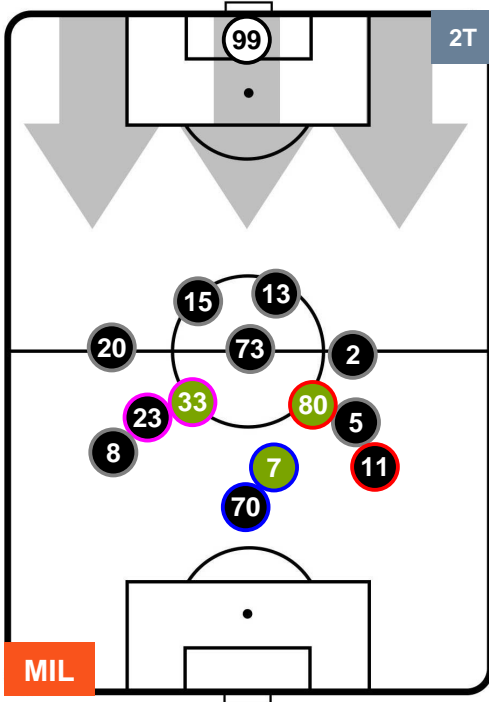

MILAN MIL 1 0 PES PESCARA

POSIZIONI MEDIE POSSESSO PALLA (proprio)

1. **Legenda:**
2. 1ª Sostituzione Giocatore Entrato Giocatore Uscito
   - 2ª Sostituzione Giocatore Entrato Giocatore Uscito Giocatore Entrato in sostituzione di
   - 3ª Sostituzione Giocatore Entrato Giocatore Uscito Giocatore Entrato in sostituzione di