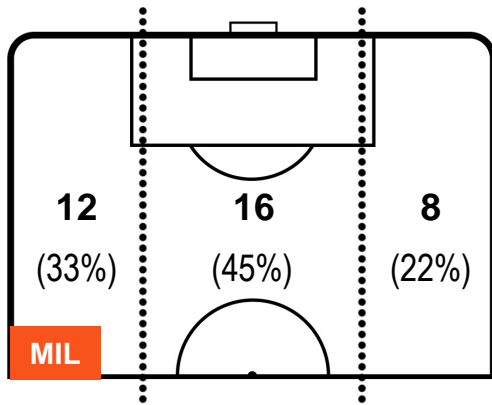

BILANCIAMENTO OFFENSIVO