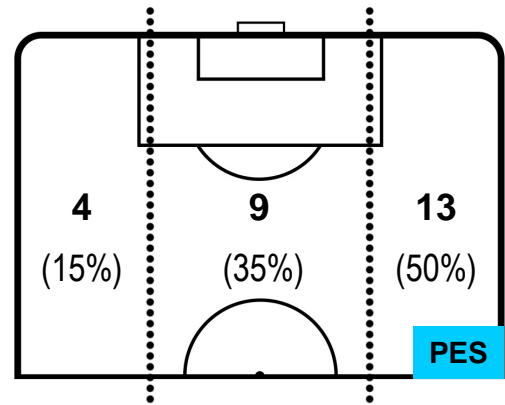

BILANCIAMENTO OFFENSIVO