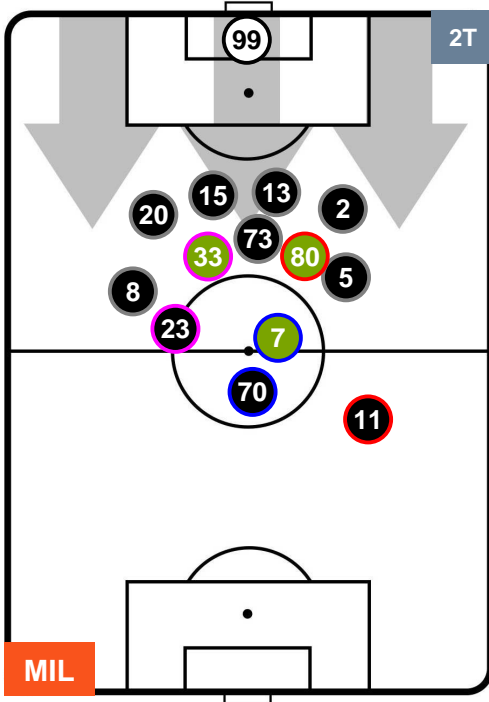

MILAN MIL 1 0 PES PESCARA

POSIZIONI MEDIE POSSESSO PALLA (avversario)

1. **Legenda:**
2. 1ª Sostituzione Giocatore Entrato Giocatore Uscito
   - 2ª Sostituzione Giocatore Entrato Giocatore Uscito Giocatore Entrato in sostituzione di
   - 3ª Sostituzione Giocatore Entrato Giocatore Uscito Giocatore Entrato in sostituzione di