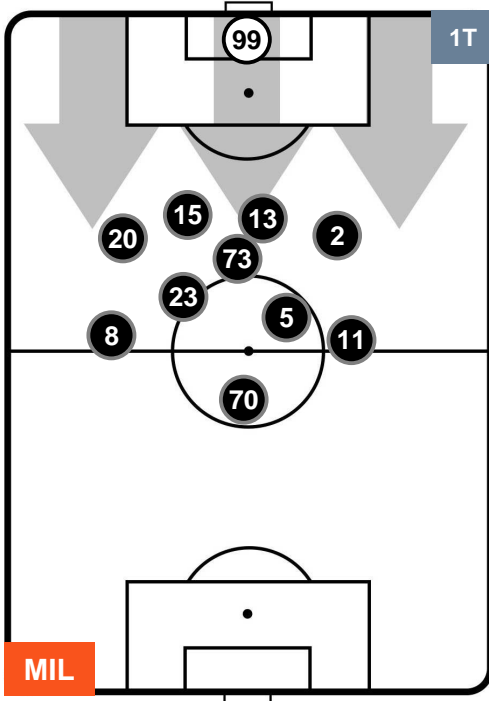

MILAN MIL 1 0 PES PESCARA

POSIZIONI MEDIE POSSESSO PALLA (avversario)

1. **Legenda:**
2. 1ª Sostituzione Giocatore Entrato Giocatore Uscito
   - 2ª Sostituzione Giocatore Entrato Giocatore Uscito Giocatore Entrato in sostituzione di
   - 3ª Sostituzione Giocatore Entrato Giocatore Uscito Giocatore Entrato in sostituzione di