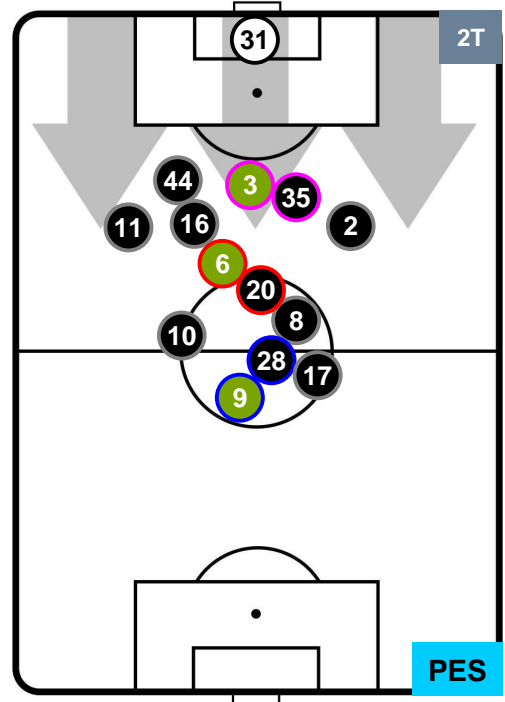

MILAN MIL 1 0 PES PESCARA

POSIZIONI MEDIE POSSESSO PALLA (avversario)

1. **Legenda:**
2. 1ª Sostituzione Giocatore Entrato Giocatore Uscito
   - 2ª Sostituzione Giocatore Entrato Giocatore Uscito Giocatore Entrato in sostituzione di
   - 3ª Sostituzione Giocatore Entrato Giocatore Uscito Giocatore Entrato in sostituzione di