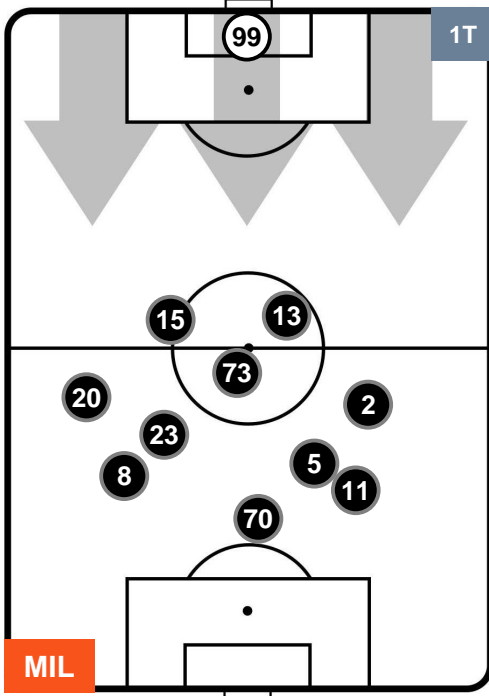

MILAN MIL 1 0 PES PESCARA

POSIZIONI MEDIE POSSESSO PALLA (proprio)

1. **Legenda:**
2. 1ª Sostituzione Giocatore Entrato Giocatore Uscito
   - 2ª Sostituzione Giocatore Entrato Giocatore Uscito Giocatore Entrato in sostituzione di
   - 3ª Sostituzione Giocatore Entrato Giocatore Uscito Giocatore Entrato in sostituzione di