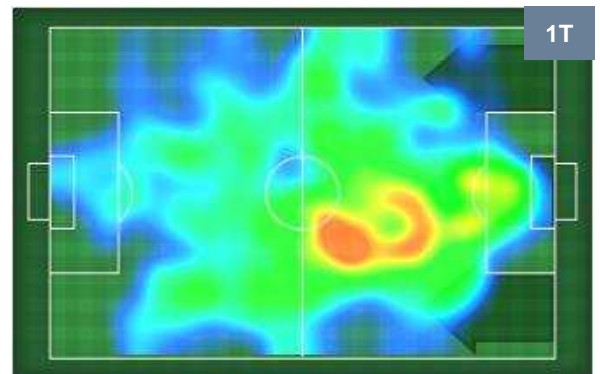

MILAN **MIL 1**   **0** **PES** PESCARA

MVP (Most Valuable Player)

GIACOMO BONAVENTURA		5
MILAN		MIL
Ruolo:	Centrocampista	
Altezza:	1,8m	
Peso:	75 Kg	
Data Nascita:	22/08/1989	
Nazionalità:	ITA	
Jog 26% - Run 68% - Sprint 6% Km 11.481		
2.939	7.782	0.76
Statistiche		
Gol		1
Occasioni da gol		4
Totale tiri		4
Tiri in porta (Gol)		3(1)
Azioni attacco		6
Palle recuperate		2
Falli subiti		3
Minuti giocati		98'

LEDIAN MEMUSHAJ		8
PESCARA		PES
Ruolo:	Centrocampista	
Altezza:	1,74m	
Peso:	70 Kg	
Data Nascita:	07/12/1986	
Nazionalità:	ALB	
Jog 24% - Run 68% - Sprint 8% Km 11.985		
2.894	8.137	0.954
Statistiche		
Occasioni da gol		5
Totale tiri		5
Tiri in porta (Gol)		4(0)
Azioni attacco		4
Palle recuperate		4
Falli subiti		2
Minuti giocati		98'

HeatMap