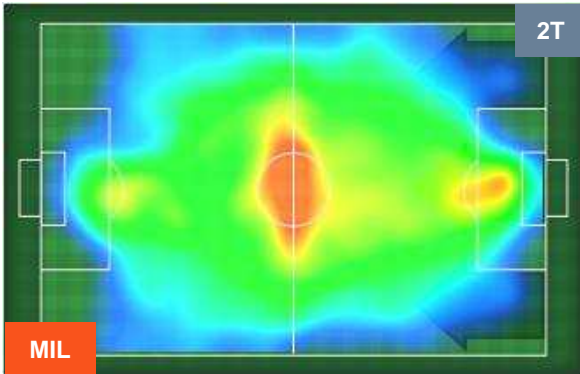

MILAN

MIL 1

0 PES

PESCARA

RANKING GIOCATORI (Performance Chilometriche-Velocistiche)

Jog - Run - Sprint (km)			
1	MANUEL LOCATELLI	totale km 12.111	
	2.692	8.948	0.471
2	GIACOMO BONAVENTURA	totale km 11.481	
	2.939	7.782	0.76
3	MATTIA DE SCIGLIO	totale km 11.043	
	3.104	7.255	0.684
4	GUSTAVO GOMEZ	totale km 10.553	
	2.939	6.939	0.675
5	SUSO	totale km 10.389	
	3.341	6.543	0.505

Velocità media in Run (km/h)			
1	J. KUCKA	MIL	7.9
2	M. PASALIC	MIL	7.9
3	J. SOSA	MIL	7.8
4	L. ADRIANO	MIL	7.7
5	M. LOCATELLI	MIL	7.4

Velocità in Sprint (km/h)			
1	I. ABATE	MIL	34.47
2	A. ROMAGNOLI	MIL	31.02
3	M. PASALIC	MIL	30.57
4	C. BACCA	MIL	29.95

Jog - Run - Sprint (km)			
1	AHMAD BENALI	totale km 12.401	
	2.985	8.448	0.968
2	LEDIAN MEMUSHAJ	totale km 11.985	
	2.894	8.137	0.954
3	GASTON BRUGMAN	totale km 11.633	
	2.807	8.239	0.587
4	ALESSANDRO CRESCENZI	totale km 11.14	
	2.982	7.463	0.695
5	FRANCESCO ZAMPANO	totale km 11.06	
	2.963	7.441	0.656

Velocità media in Run (km/h)			
1	A. AQUILANI	PES	8.3
2	B. CRISTANTE	PES	8.3
3	A. BENALI	PES	7.7
4	L. MEMUSHAJ	PES	7.5
5	G. BRUGMAN	PES	7.2

Velocità in Sprint (km/h)			
1	A. MITRITA	PES	34.17
2	G. CAPRARI	PES	31.48
3	A. CRESCENZI	PES	29.83
4	F. ZAMPANO	PES	29.78

PERFORMANCE DI SQUADRA (Chilometriche-Velocistiche)

Distanza percorsa (Km)	110.605
Velocità Media (Km/h)	6.5
Jog-Run-Sprint (km 110.605)	
30.512	73.088
	7.005

Distanza percorsa (Km)	113.133
Velocità Media (Km/h)	6.7
Jog-Run-Sprint (km 113.133)	
30.028	75.804
	7.301

MILAN **MIL 1**   **0** **PES** **PESCARA**

HEATMAP