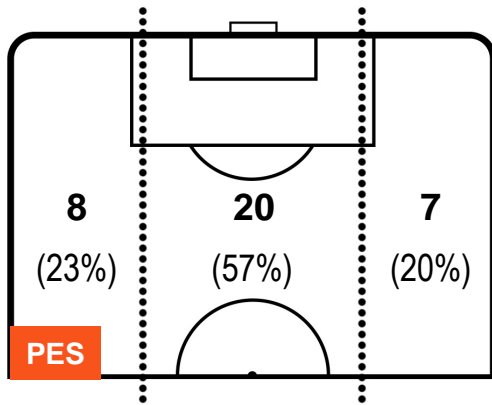

## BILANCIAMENTO OFFENSIVO

PESCARA

PES 0

4 EMP

EMPOLI

ZONE DI TIRO

0	Gol	4
10	In porta	6
7	Fuori Porta	4

CROSS IN GIOCO