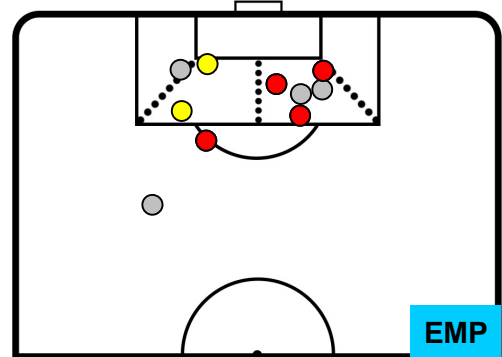

## BILANCIAMENTO OFFENSIVO

PESCARA

PES 0

4 EMP

EMPOLI

ZONE DI TIRO

0	Gol	4
10	In porta	6
7	Fuori Porta	4

CROSS IN GIOCO