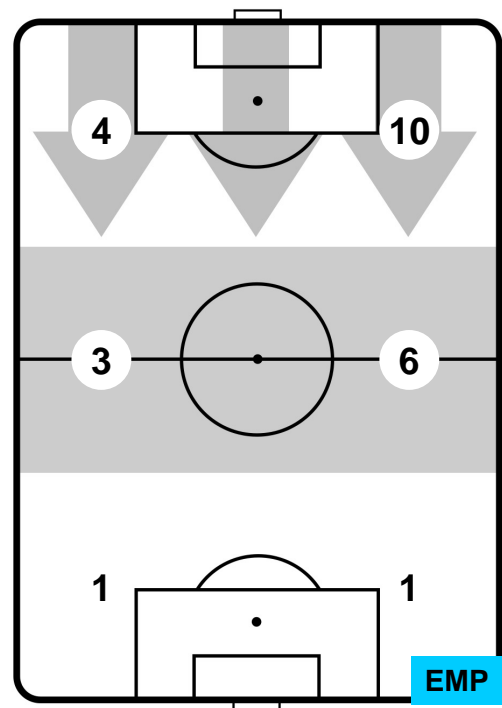

PALLE RECUPERATE