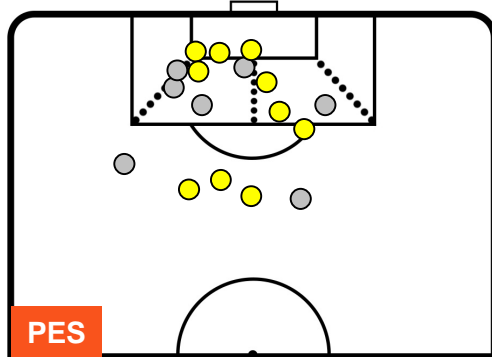

## BILANCIAMENTO OFFENSIVO

PESCARA

PES 0

4 EMP

EMPOLI

ZONE DI TIRO

0	Gol	4
10	In porta	6
7	Fuori Porta	4

CROSS IN GIOCO