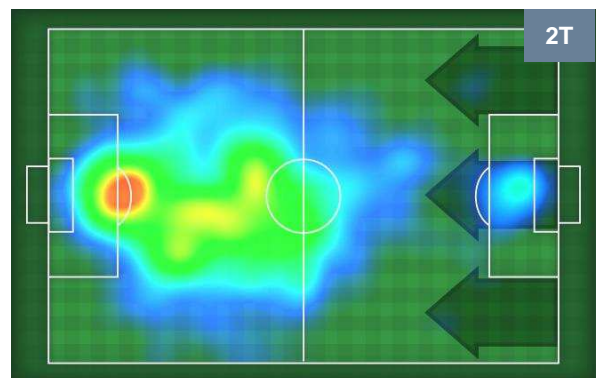

LAZIO LAZ 0 2 ROM ROMA

MVP (Most Valuable Player)

CIRO IMMOBILE	17
LAZIO	LAZ

Ruolo:	Attaccante
Altezza:	1,84m
Peso:	80 Kg
Data Nascita:	20/02/1990
Nazionalità:	ITA
Jog 28% - Run 61% - Sprint 11%	Km 10.824
3.055	6.61
1.159	

Statistiche

Occasioni da gol	3
Totale tiri	3
Azioni attacco	3
Palle recuperate	1
Falli subiti	2
Minuti giocati	96'

HeatMap

EDIN DZEKO	9
ROMA	ROM

Ruolo:	Attaccante
Altezza:	1,93m
Peso:	80 Kg
Data Nascita:	17/03/1986
Nazionalità:	BIH
Jog 28% - Run 63% - Sprint 9%	Km 10.259
2.923	6.501
0.835	

Statistiche

Occasioni da gol	4
Totale tiri	3
Tiri in porta (Gol)	2(0)
Azioni attacco	1
Falli subiti	2
Minuti giocati	96'

HeatMap