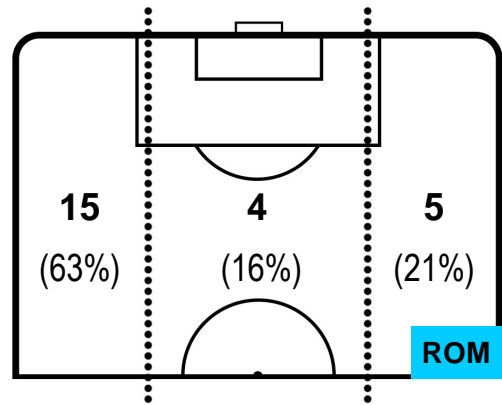

BILANCIAMENTO OFFENSIVO