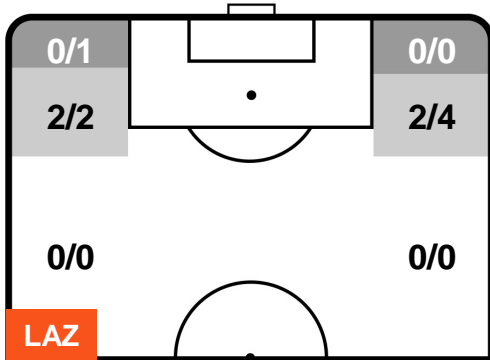

CROSS IN GIOCO