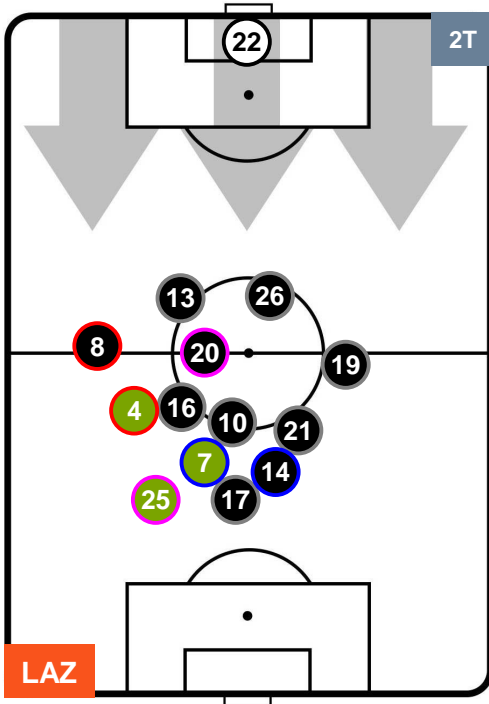

LAZIO LAZ 0 2 ROMA

POSIZIONI MEDIE POSSESSO PALLA (proprio)

1. **Legenda:**
2. 1ª Sostituzione Giocatore Entrato Giocatore Uscito
   - 2ª Sostituzione Giocatore Entrato Giocatore Uscito Giocatore Entrato in sostituzione di
   - 3ª Sostituzione Giocatore Entrato Giocatore Uscito Giocatore Entrato in sostituzione di