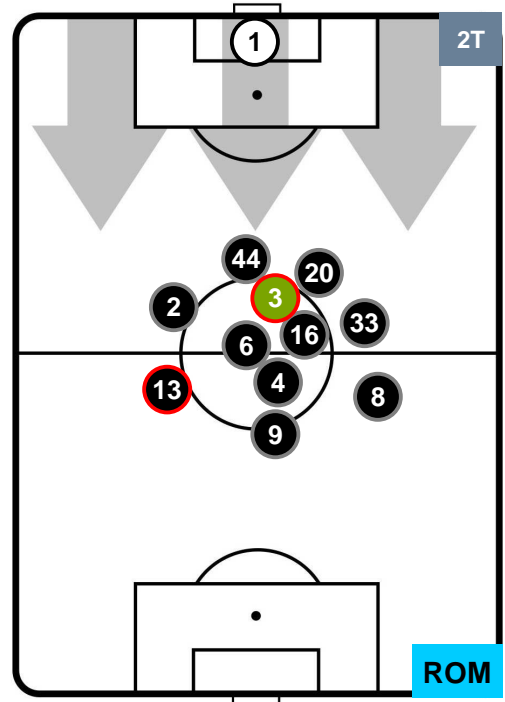

### Jog-Run-Sprint (km 102.498)

27.462 | 65.949 | 9.087

LAZIO  **LAZ** **0**      **2** **ROM**  **ROMA**

### HEATMAP

LAZIO LAZ 0 2 ROM ROMA

POSIZIONI MEDIE

- Legenda:**
- 1ª Sostituzione Giocatore Entrato Giocatore Uscito
  - 2ª Sostituzione Giocatore Entrato Giocatore Uscito Giocatore Entrato in sostituzione di
  - 3ª Sostituzione Giocatore Entrato Giocatore Uscito Giocatore Entrato in sostituzione di