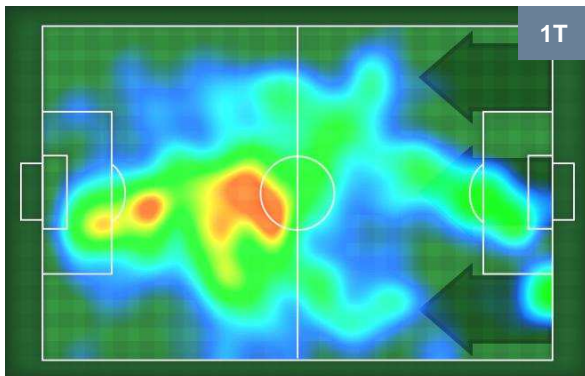

LAZIO LAZ 0 2 ROM ROMA

MVP (Most Valuable Player)

CIRO IMMOBILE	17
LAZIO	LAZ

Ruolo:	Attaccante
Altezza:	1,84m
Peso:	80 Kg
Data Nascita:	20/02/1990
Nazionalità:	ITA
Jog 28% - Run 61% - Sprint 11%	Km 10.824
3.055	6.61
1.159	

Statistiche

Occasioni da gol	3
Totale tiri	3
Azioni attacco	3
Palle recuperate	1
Falli subiti	2
Minuti giocati	96'

HeatMap