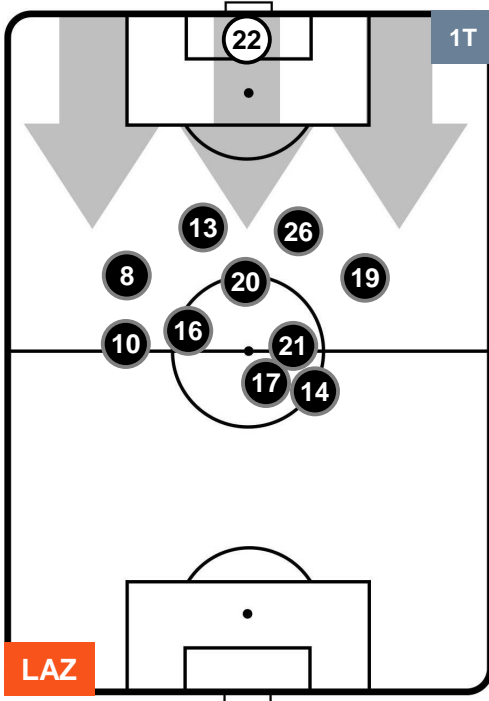

### Jog-Run-Sprint (km 102.498)

27.462 | 65.949 | 9.087

LAZIO  **LAZ** **0**      **2** **ROM**  **ROMA**

### HEATMAP

LAZIO LAZ 0 2 ROM ROMA

POSIZIONI MEDIE

- Legenda:**
- 1ª Sostituzione Giocatore Entrato Giocatore Uscito
  - 2ª Sostituzione Giocatore Entrato Giocatore Uscito Giocatore Entrato in sostituzione di
  - 3ª Sostituzione Giocatore Entrato Giocatore Uscito Giocatore Entrato in sostituzione di