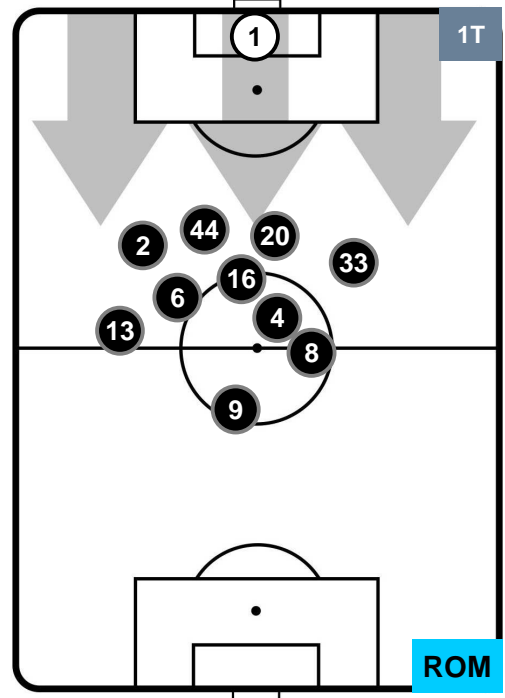

LAZIO LAZ 0 2 ROM ROMA

POSIZIONI MEDIE POSSESSO PALLA (avversario)

1. **Legenda:**
2. 1ª Sostituzione ● Giocatore Entrato ● Giocatore Uscito
   - 2ª Sostituzione ● Giocatore Entrato ● Giocatore Uscito ■ Giocatore Entrato in sostituzione di ●
   - 3ª Sostituzione ● Giocatore Entrato ● Giocatore Uscito ■ Giocatore Entrato in sostituzione di ●