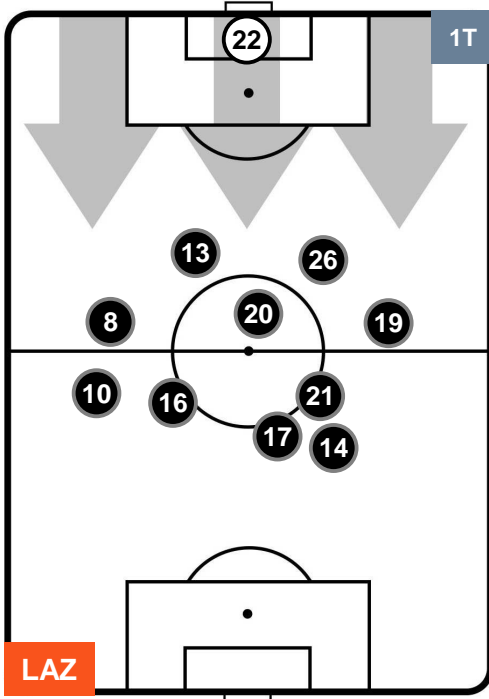

LAZIO LAZ 0 2 ROMA

POSIZIONI MEDIE POSSESSO PALLA (proprio)

1. **Legenda:**
2. 1ª Sostituzione Giocatore Entrato Giocatore Uscito
   - 2ª Sostituzione Giocatore Entrato Giocatore Uscito Giocatore Entrato in sostituzione di
   - 3ª Sostituzione Giocatore Entrato Giocatore Uscito Giocatore Entrato in sostituzione di