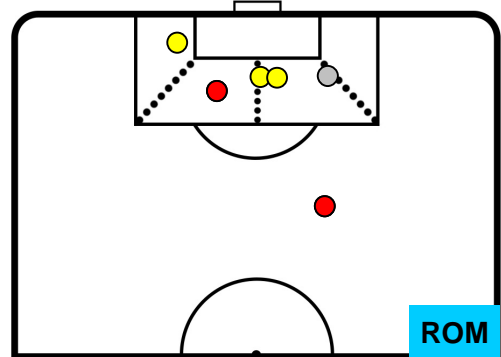

LAZIO LAZ 0 2 ROM ROMA

**BARICENTRO**

**BILANCIAMENTO OFFENSIVO**

LAZIO LAZ 0 2 ROM ROMA

ZONE DI TIRO

0	Gol	2
2	In porta	5
6	Fuori Porta	1

CROSS IN GIOCO

PALLE RECUPERATE

LAZIO LAZ 0 2 ROM ROMA

**MVP (Most Valuable Player)**

<b>CIRO IMMOBILE</b>	<b>17</b>
LAZIO	LAZ

Ruolo:	Attaccante
Altezza:	1,84m
Peso:	80 Kg
Data Nascita:	20/02/1990
Nazionalità:	ITA
Jog 28% - Run 61% - Sprint 11%	Km 10.824
3.055	6.61
1.159	