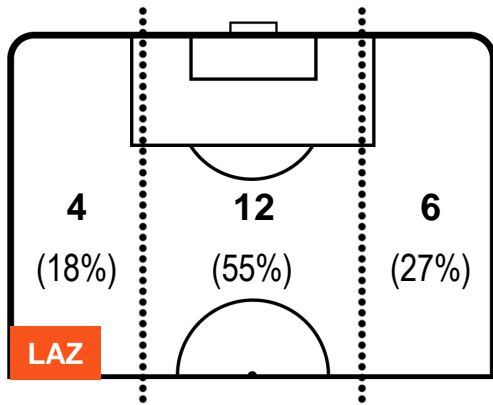

BILANCIAMENTO OFFENSIVO