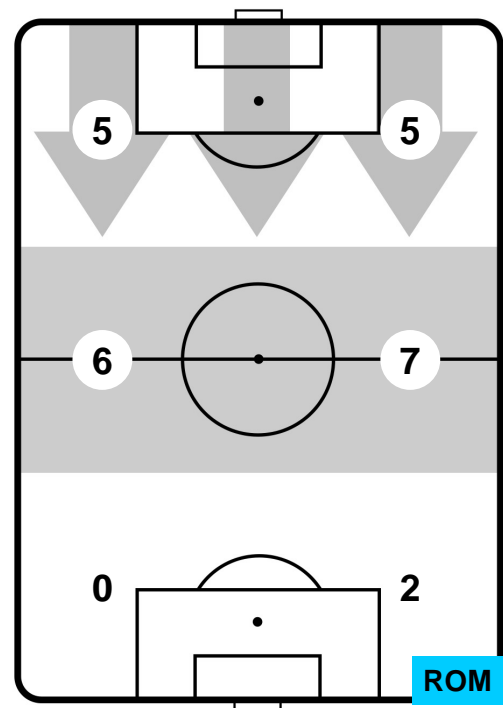

LAZIO LAZ 0 2 ROM ROMA

**BARICENTRO**

**BILANCIAMENTO OFFENSIVO**

LAZIO LAZ 0 2 ROM ROMA

ZONE DI TIRO

0	Gol	2
2	In porta	5
6	Fuori Porta	1

CROSS IN GIOCO

PALLE RECUPERATE

LAZIO LAZ 0 2 ROM ROMA

**MVP (Most Valuable Player)**

<b>CIRO IMMOBILE</b>	<b>17</b>
LAZIO	LAZ

Ruolo:	Attaccante
Altezza:	1,84m
Peso:	80 Kg
Data Nascita:	20/02/1990
Nazionalità:	ITA
Jog 28% - Run 61% - Sprint 11%	Km 10.824
3.055	6.61
1.159	