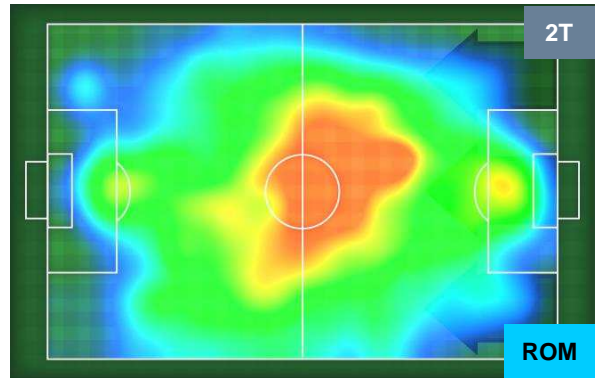

### HEATMAP

LAZIO LAZ 0 2 ROM ROMA

POSIZIONI MEDIE

- Legenda:**
- 1ª Sostituzione Giocatore Entrato Giocatore Uscito
  - 2ª Sostituzione Giocatore Entrato Giocatore Uscito Giocatore Entrato in sostituzione di
  - 3ª Sostituzione Giocatore Entrato Giocatore Uscito Giocatore Entrato in sostituzione di