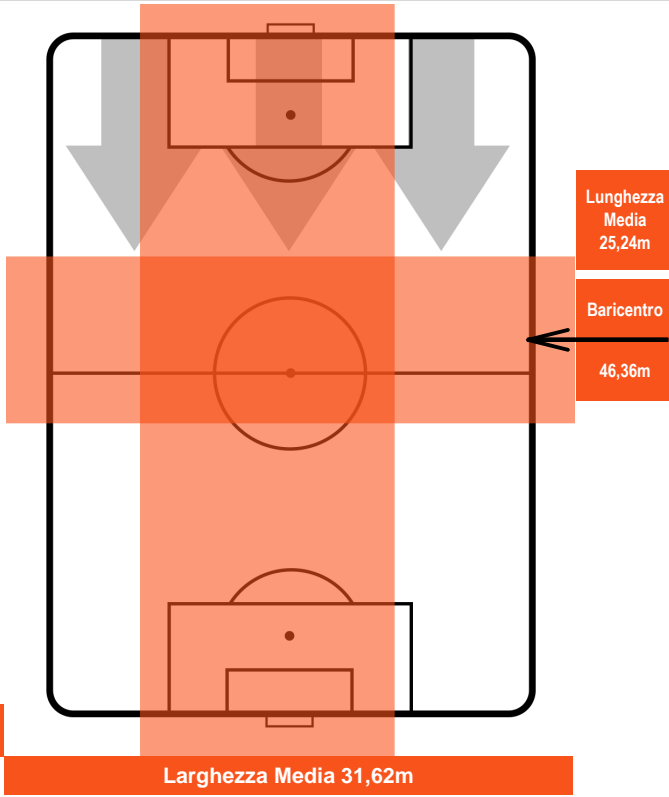

### HEATMAP

LAZIO LAZ 0 2 ROM ROMA

POSIZIONI MEDIE

- Legenda:**
- 1ª Sostituzione Giocatore Entrato Giocatore Uscito
  - 2ª Sostituzione Giocatore Entrato Giocatore Uscito Giocatore Entrato in sostituzione di
  - 3ª Sostituzione Giocatore Entrato Giocatore Uscito Giocatore Entrato in sostituzione di

LAZIO LAZ 0 2 ROM ROMA

POSIZIONI MEDIE POSSESSO PALLA (avversario)

- Legenda:**
- 1ª Sostituzione ● Giocatore Entrato ● Giocatore Uscito
  - 2ª Sostituzione ● Giocatore Entrato ● Giocatore Uscito ■ Giocatore Entrato in sostituzione di ●
  - 3ª Sostituzione ● Giocatore Entrato ● Giocatore Uscito ■ Giocatore Entrato in sostituzione di ●

LAZIO LAZ 0 2 ROM ROMA

**BARICENTRO**

**BILANCIAMENTO OFFENSIVO**

LAZIO LAZ 0 2 ROM ROMA

ZONE DI TIRO

0	Gol	2
2	In porta	5
6	Fuori Porta	1

CROSS IN GIOCO

PALLE RECUPERATE

LAZIO LAZ 0 2 ROM ROMA

**MVP (Most Valuable Player)**

<b>CIRO IMMOBILE</b>	<b>17</b>
LAZIO	LAZ

Ruolo:	Attaccante
Altezza:	1,84m
Peso:	80 Kg
Data Nascita:	20/02/1990
Nazionalità:	ITA
Jog 28% - Run 61% - Sprint 11%	Km 10.824
3.055	6.61
1.159	