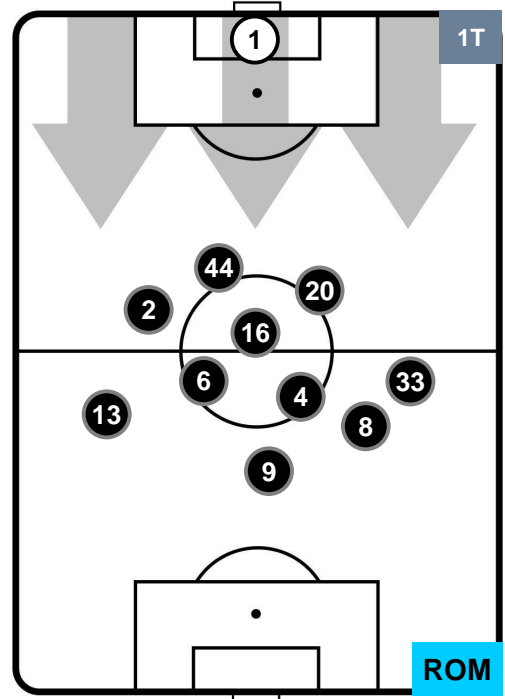

LAZIO LAZ 0 2 ROMA

POSIZIONI MEDIE POSSESSO PALLA (proprio)

1. **Legenda:**
2. 1ª Sostituzione Giocatore Entrato Giocatore Uscito
   - 2ª Sostituzione Giocatore Entrato Giocatore Uscito Giocatore Entrato in sostituzione di
   - 3ª Sostituzione Giocatore Entrato Giocatore Uscito Giocatore Entrato in sostituzione di