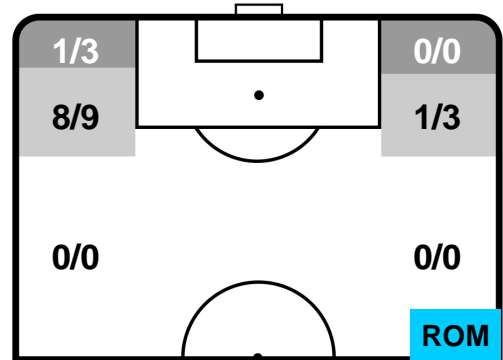

CROSS IN GIOCO