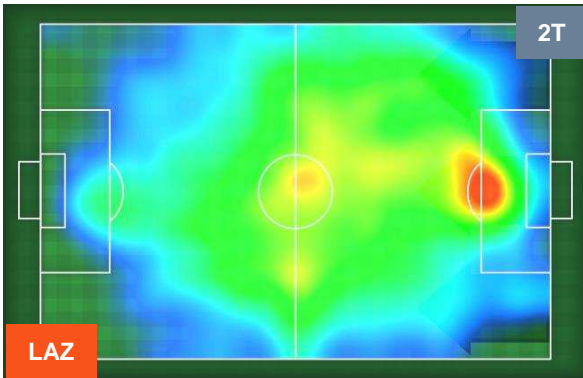

### HEATMAP

LAZIO LAZ 0 2 ROM ROMA

POSIZIONI MEDIE

- Legenda:**
- 1ª Sostituzione Giocatore Entrato Giocatore Uscito
  - 2ª Sostituzione Giocatore Entrato Giocatore Uscito Giocatore Entrato in sostituzione di
  - 3ª Sostituzione Giocatore Entrato Giocatore Uscito Giocatore Entrato in sostituzione di