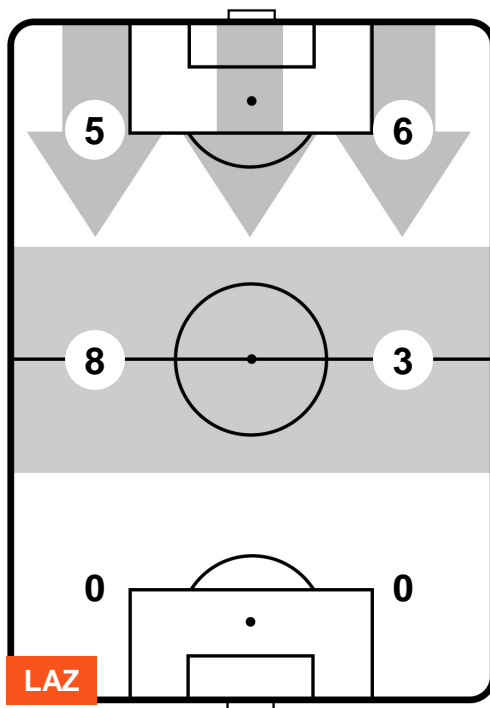

LAZIO LAZ 0 2 ROM ROMA

**BARICENTRO**

**BILANCIAMENTO OFFENSIVO**

LAZIO LAZ 0 2 ROM ROMA

ZONE DI TIRO

0	Gol	2
2	In porta	5
6	Fuori Porta	1

CROSS IN GIOCO

PALLE RECUPERATE

LAZIO LAZ 0 2 ROM ROMA

**MVP (Most Valuable Player)**

<b>CIRO IMMOBILE</b>	<b>17</b>
LAZIO	LAZ

Ruolo:	Attaccante
Altezza:	1,84m
Peso:	80 Kg
Data Nascita:	20/02/1990
Nazionalità:	ITA
Jog 28% - Run 61% - Sprint 11%	Km 10.824
3.055	6.61
1.159	