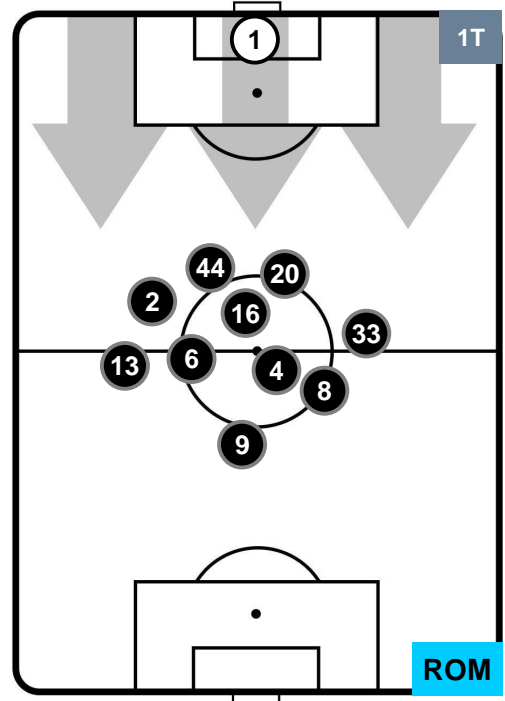

### Jog-Run-Sprint (km 102.498)

27.462 | 65.949 | 9.087

LAZIO  **LAZ** **0**      **2** **ROM**  **ROMA**

### HEATMAP

LAZIO LAZ 0 2 ROM ROMA

POSIZIONI MEDIE

- Legenda:**
- 1ª Sostituzione Giocatore Entrato Giocatore Uscito
  - 2ª Sostituzione Giocatore Entrato Giocatore Uscito Giocatore Entrato in sostituzione di
  - 3ª Sostituzione Giocatore Entrato Giocatore Uscito Giocatore Entrato in sostituzione di