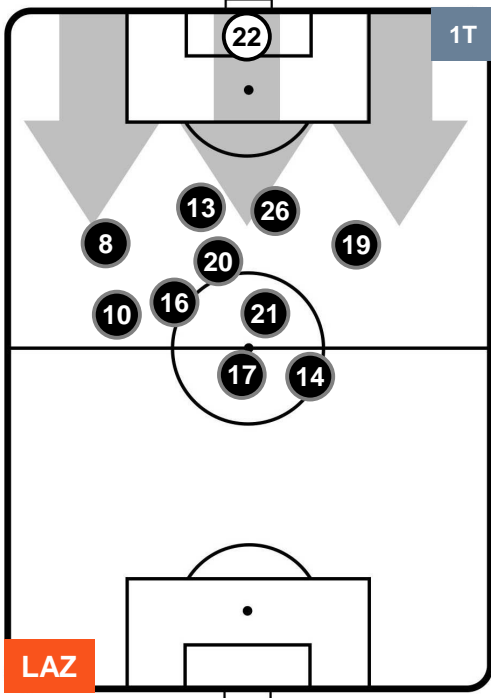

LAZIO LAZ 0 2 ROM ROMA

POSIZIONI MEDIE POSSESSO PALLA (avversario)

1. **Legenda:**
2. 1ª Sostituzione ● Giocatore Entrato ● Giocatore Uscito
   - 2ª Sostituzione ● Giocatore Entrato ● Giocatore Uscito ■ Giocatore Entrato in sostituzione di ●
   - 3ª Sostituzione ● Giocatore Entrato ● Giocatore Uscito ■ Giocatore Entrato in sostituzione di ●