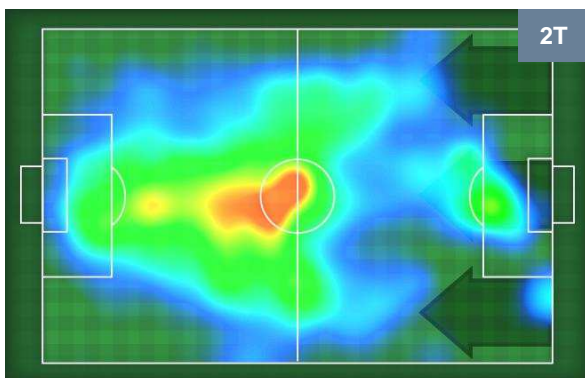

LAZIO LAZ 0 2 ROM ROMA

MVP (Most Valuable Player)

CIRO IMMOBILE	17
LAZIO	LAZ

Ruolo:	Attaccante
Altezza:	1,84m
Peso:	80 Kg
Data Nascita:	20/02/1990
Nazionalità:	ITA
Jog 28% - Run 61% - Sprint 11%	Km 10.824
3.055	6.61
1.159	

Statistiche

Occasioni da gol	3
Totale tiri	3
Azioni attacco	3
Palle recuperate	1
Falli subiti	2
Minuti giocati	96'

HeatMap