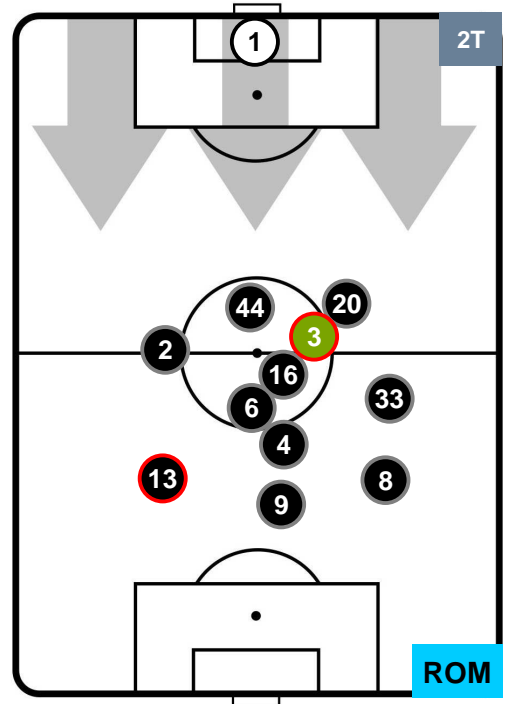

LAZIO LAZ 0 2 ROMA

POSIZIONI MEDIE POSSESSO PALLA (proprio)

1. **Legenda:**
2. 1ª Sostituzione Giocatore Entrato Giocatore Uscito
   - 2ª Sostituzione Giocatore Entrato Giocatore Uscito Giocatore Entrato in sostituzione di
   - 3ª Sostituzione Giocatore Entrato Giocatore Uscito Giocatore Entrato in sostituzione di