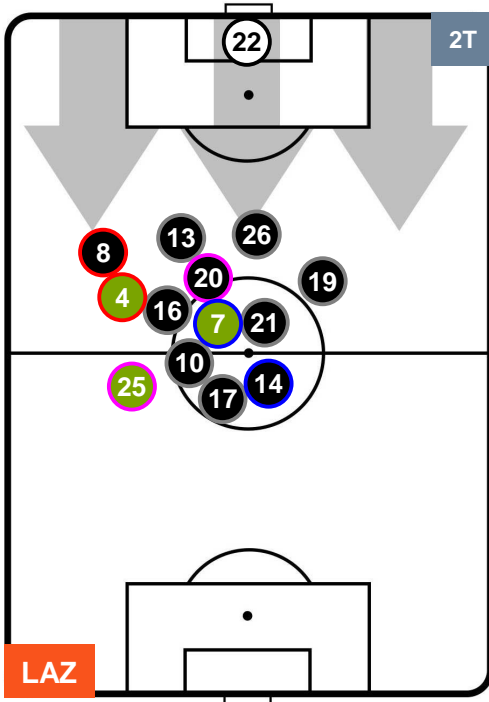

### Jog-Run-Sprint (km 102.498)

27.462 | 65.949 | 9.087

LAZIO  **LAZ** **0**      **2** **ROM**  **ROMA**

### HEATMAP

LAZIO LAZ 0 2 ROM ROMA

POSIZIONI MEDIE

- Legenda:**
- 1ª Sostituzione Giocatore Entrato Giocatore Uscito
  - 2ª Sostituzione Giocatore Entrato Giocatore Uscito Giocatore Entrato in sostituzione di
  - 3ª Sostituzione Giocatore Entrato Giocatore Uscito Giocatore Entrato in sostituzione di