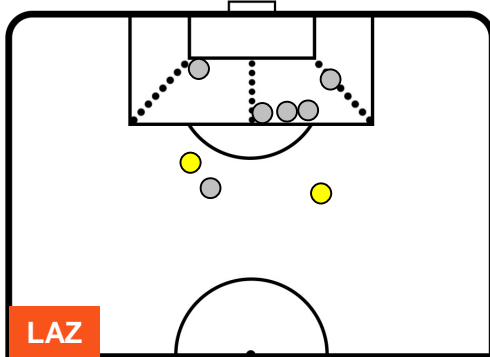

LAZIO LAZ 0 2 ROM ROMA

**BARICENTRO**

**BILANCIAMENTO OFFENSIVO**

LAZIO LAZ 0 2 ROM ROMA

ZONE DI TIRO

0	Gol	2
2	In porta	5
6	Fuori Porta	1

CROSS IN GIOCO

PALLE RECUPERATE

LAZIO LAZ 0 2 ROM ROMA

**MVP (Most Valuable Player)**

<b>CIRO IMMOBILE</b>	<b>17</b>
LAZIO	LAZ

Ruolo:	Attaccante
Altezza:	1,84m
Peso:	80 Kg
Data Nascita:	20/02/1990
Nazionalità:	ITA
Jog 28% - Run 61% - Sprint 11%	Km 10.824
3.055	6.61
1.159	