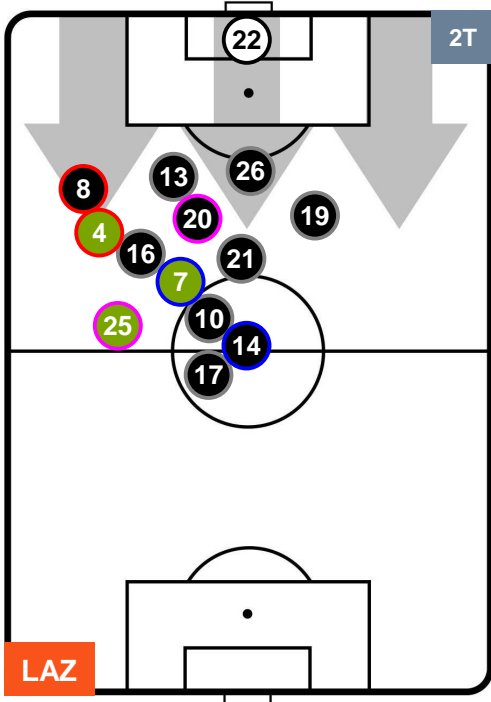

LAZIO LAZ 0 2 ROM ROMA

POSIZIONI MEDIE POSSESSO PALLA (avversario)

1. **Legenda:**
2. 1ª Sostituzione ● Giocatore Entrato ● Giocatore Uscito
   - 2ª Sostituzione ● Giocatore Entrato ● Giocatore Uscito ■ Giocatore Entrato in sostituzione di ●
   - 3ª Sostituzione ● Giocatore Entrato ● Giocatore Uscito ■ Giocatore Entrato in sostituzione di ●