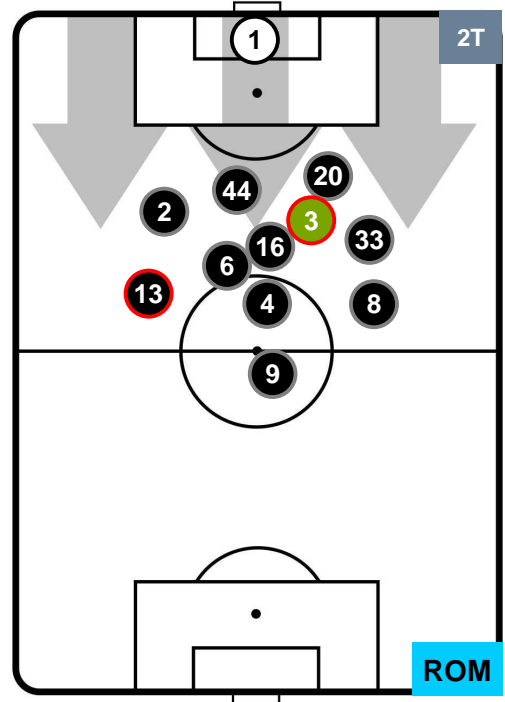

LAZIO LAZ 0 2 ROM ROMA

POSIZIONI MEDIE POSSESSO PALLA (avversario)

1. **Legenda:**
2. 1ª Sostituzione ● Giocatore Entrato ● Giocatore Uscito
   - 2ª Sostituzione ● Giocatore Entrato ● Giocatore Uscito ■ Giocatore Entrato in sostituzione di ●
   - 3ª Sostituzione ● Giocatore Entrato ● Giocatore Uscito ■ Giocatore Entrato in sostituzione di ●