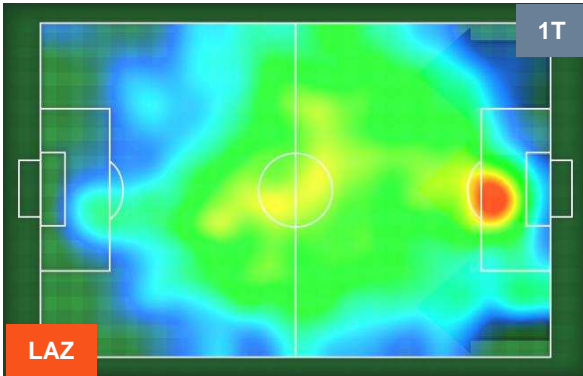

### HEATMAP

LAZIO LAZ 0 2 ROM ROMA

POSIZIONI MEDIE

- Legenda:**
- 1ª Sostituzione Giocatore Entrato Giocatore Uscito
  - 2ª Sostituzione Giocatore Entrato Giocatore Uscito Giocatore Entrato in sostituzione di
  - 3ª Sostituzione Giocatore Entrato Giocatore Uscito Giocatore Entrato in sostituzione di