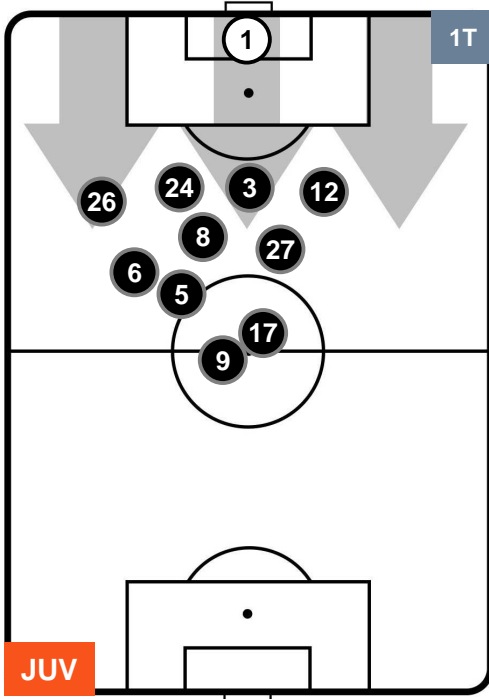

HEATMAP

JUVENTUS

JUV 1

0 ROM

ROMA

POSIZIONI MEDIE

- Legenda:**
- 1ª Sostituzione ● Giocatore Entrato ● Giocatore Uscito
 - 2ª Sostituzione ● Giocatore Entrato ● Giocatore Uscito ■ Giocatore Entrato in sostituzione di ●
 - 3ª Sostituzione ● Giocatore Entrato ● Giocatore Uscito ■ Giocatore Entrato in sostituzione di ●

JUVENTUS

JUV 1

0 ROM

ROMA

POSIZIONI MEDIE POSSESSO PALLA (proprio)

- Legenda:**
- 1ª Sostituzione ● Giocatore Entrato ● Giocatore Uscito
 - 2ª Sostituzione ● Giocatore Entrato ● Giocatore Uscito ■ Giocatore Entrato in sostituzione di ●
 - 3ª Sostituzione ● Giocatore Entrato ● Giocatore Uscito ■ Giocatore Entrato in sostituzione di ●

JUVENTUS

JUV 1

0 ROM

ROMA

POSIZIONI MEDIE POSSESSO PALLA (avversario)

- Legenda:**
- 1ª Sostituzione ● Giocatore Entrato ● Giocatore Uscito
 - 2ª Sostituzione ● Giocatore Entrato ● Giocatore Uscito ■ Giocatore Entrato in sostituzione di ●
 - 3ª Sostituzione ● Giocatore Entrato ● Giocatore Uscito ■ Giocatore Entrato in sostituzione di ●