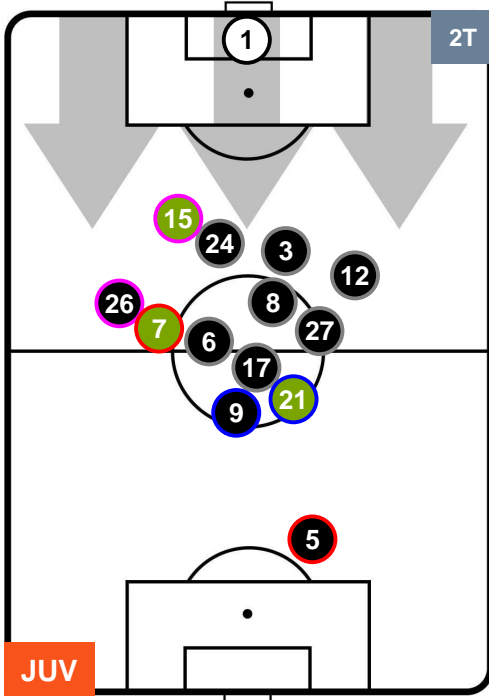

HEATMAP

JUVENTUS

JUV 1

0 ROM

ROMA

POSIZIONI MEDIE

- Legenda:**
- 1ª Sostituzione ● Giocatore Entrato ● Giocatore Uscito
 - 2ª Sostituzione ● Giocatore Entrato ● Giocatore Uscito ■ Giocatore Entrato in sostituzione di ●
 - 3ª Sostituzione ● Giocatore Entrato ● Giocatore Uscito ■ Giocatore Entrato in sostituzione di ●

JUVENTUS

JUV 1

0 ROM

ROMA

POSIZIONI MEDIE POSSESSO PALLA (proprio)

- Legenda:**
- 1ª Sostituzione ● Giocatore Entrato ● Giocatore Uscito
 - 2ª Sostituzione ● Giocatore Entrato ● Giocatore Uscito ■ Giocatore Entrato in sostituzione di ●
 - 3ª Sostituzione ● Giocatore Entrato ● Giocatore Uscito ■ Giocatore Entrato in sostituzione di ●