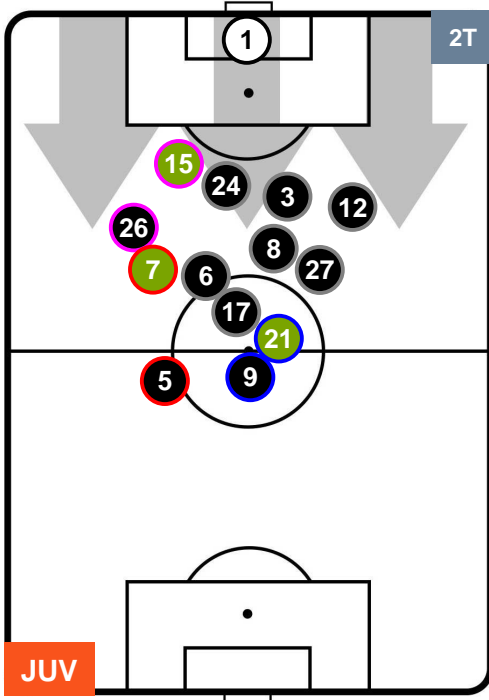

HEATMAP

JUVENTUS

JUV 1

0 ROM

ROMA

POSIZIONI MEDIE

- Legenda:**
- 1ª Sostituzione ● Giocatore Entrato ● Giocatore Uscito
 - 2ª Sostituzione ● Giocatore Entrato ● Giocatore Uscito ■ Giocatore Entrato in sostituzione di ●
 - 3ª Sostituzione ● Giocatore Entrato ● Giocatore Uscito ■ Giocatore Entrato in sostituzione di ●

JUVENTUS

JUV 1

0 ROM

ROMA

POSIZIONI MEDIE POSSESSO PALLA (proprio)

- Legenda:**
- 1ª Sostituzione ● Giocatore Entrato ● Giocatore Uscito
 - 2ª Sostituzione ● Giocatore Entrato ● Giocatore Uscito ■ Giocatore Entrato in sostituzione di ●
 - 3ª Sostituzione ● Giocatore Entrato ● Giocatore Uscito ■ Giocatore Entrato in sostituzione di ●

JUVENTUS

JUV 1

0 ROM

ROMA

POSIZIONI MEDIE POSSESSO PALLA (avversario)

- Legenda:**
- 1ª Sostituzione ● Giocatore Entrato ● Giocatore Uscito
 - 2ª Sostituzione ● Giocatore Entrato ● Giocatore Uscito ■ Giocatore Entrato in sostituzione di ●
 - 3ª Sostituzione ● Giocatore Entrato ● Giocatore Uscito ■ Giocatore Entrato in sostituzione di ●