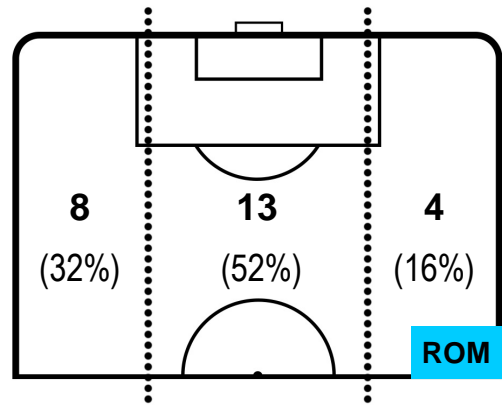

BILANCIAMENTO OFFENSIVO