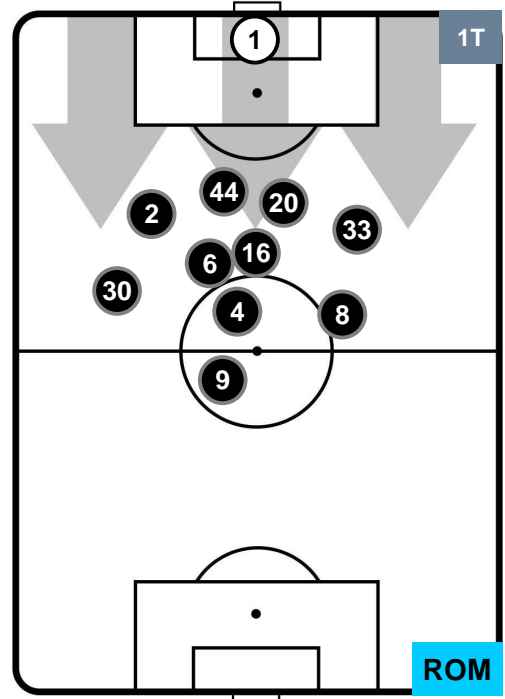

HEATMAP

JUVENTUS

JUV 1

0 ROM

ROMA

POSIZIONI MEDIE

- Legenda:**
- 1ª Sostituzione ● Giocatore Entrato ● Giocatore Uscito
 - 2ª Sostituzione ● Giocatore Entrato ● Giocatore Uscito ■ Giocatore Entrato in sostituzione di ●
 - 3ª Sostituzione ● Giocatore Entrato ● Giocatore Uscito ■ Giocatore Entrato in sostituzione di ●

JUVENTUS

JUV 1

0 ROM

ROMA

POSIZIONI MEDIE POSSESSO PALLA (proprio)

- Legenda:**
- 1ª Sostituzione ● Giocatore Entrato ● Giocatore Uscito
 - 2ª Sostituzione ● Giocatore Entrato ● Giocatore Uscito ■ Giocatore Entrato in sostituzione di ●
 - 3ª Sostituzione ● Giocatore Entrato ● Giocatore Uscito ■ Giocatore Entrato in sostituzione di ●

JUVENTUS

JUV 1

0 ROM

ROMA

POSIZIONI MEDIE POSSESSO PALLA (avversario)

- Legenda:**
- 1ª Sostituzione ● Giocatore Entrato ● Giocatore Uscito
 - 2ª Sostituzione ● Giocatore Entrato ● Giocatore Uscito ■ Giocatore Entrato in sostituzione di ●
 - 3ª Sostituzione ● Giocatore Entrato ● Giocatore Uscito ■ Giocatore Entrato in sostituzione di ●