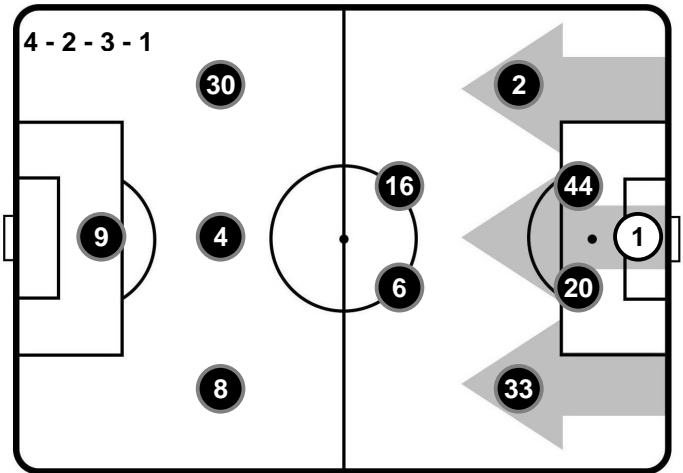

A disposizione

- 19 ALISSON
- 95 ANDREA ROMAGNOLI
- 3 JUAN JESUS
- 7 JUAN ITURBE
- 11 MOHAMED SALAH
- 13 BRUNO PERES
- 15 THOMAS VERMAELEN
- 17 MOUSTAPHA SECK
- 21 MARIO RUI
- 92 STEPHAN EL SHAARAWY

Allenatore: LUCIANO SPALLETTI

Arbitro: DANIELE ORSATO
Guardalinee: ELENITO DI LIBERATORE
Guardalinee: MAURO TONOLINI
Quarto Uomo: ANDREA CRISPO
Giudice di Porta: PAOLO TAGLIAVENTO
Giudice di Porta: MARCO GUIDA