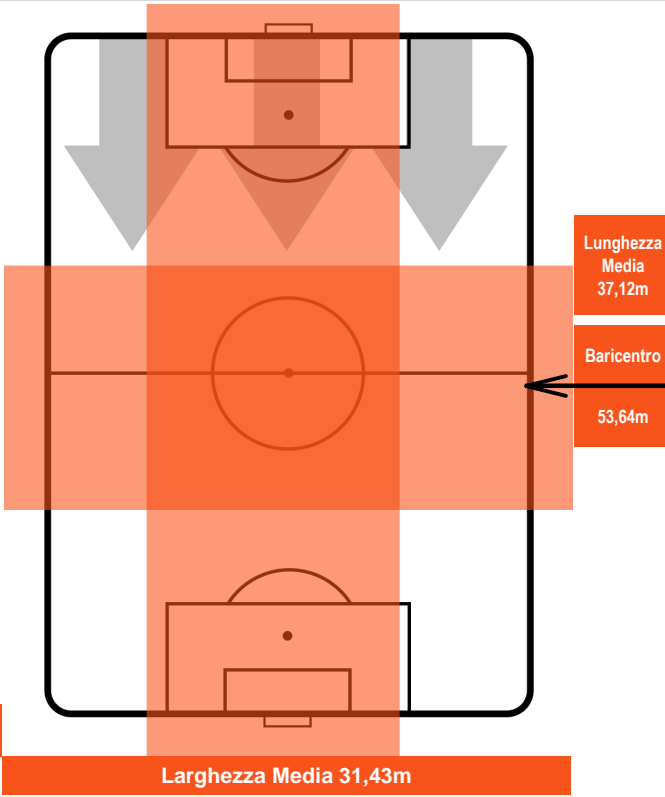

JUVENTUS

JUV 1

0 ROM

ROMA

BARICENTRO