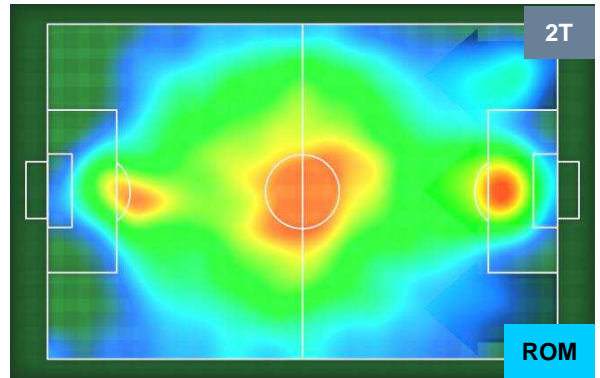

HEATMAP

JUVENTUS

JUV 1

0 ROM

ROMA

POSIZIONI MEDIE

- Legenda:**
- 1ª Sostituzione ● Giocatore Entrato ● Giocatore Uscito
 - 2ª Sostituzione ● Giocatore Entrato ● Giocatore Uscito ■ Giocatore Entrato in sostituzione di ●
 - 3ª Sostituzione ● Giocatore Entrato ● Giocatore Uscito ■ Giocatore Entrato in sostituzione di ●