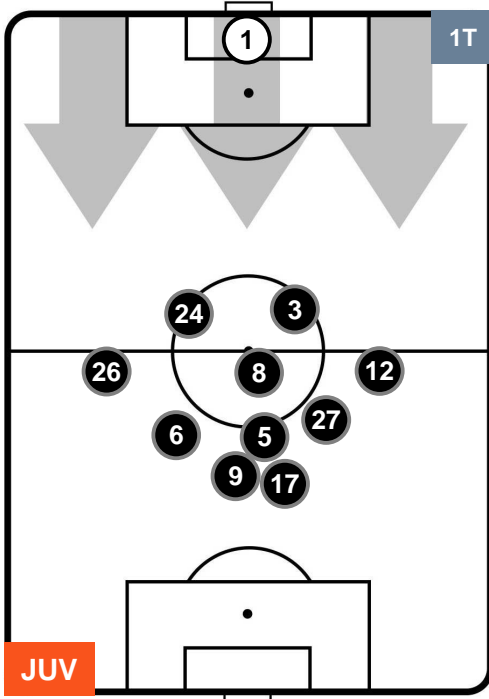

HEATMAP

JUVENTUS

JUV 1

0 ROM

ROMA

POSIZIONI MEDIE

- Legenda:**
- 1ª Sostituzione ● Giocatore Entrato ● Giocatore Uscito
 - 2ª Sostituzione ● Giocatore Entrato ● Giocatore Uscito ■ Giocatore Entrato in sostituzione di ●
 - 3ª Sostituzione ● Giocatore Entrato ● Giocatore Uscito ■ Giocatore Entrato in sostituzione di ●

JUVENTUS

JUV 1

0 ROM

ROMA

POSIZIONI MEDIE POSSESSO PALLA (proprio)

- Legenda:**
- 1ª Sostituzione ● Giocatore Entrato ● Giocatore Uscito
 - 2ª Sostituzione ● Giocatore Entrato ● Giocatore Uscito ■ Giocatore Entrato in sostituzione di ●
 - 3ª Sostituzione ● Giocatore Entrato ● Giocatore Uscito ■ Giocatore Entrato in sostituzione di ●

JUVENTUS

JUV 1

0 ROM

ROMA

POSIZIONI MEDIE POSSESSO PALLA (avversario)

- Legenda:**
- 1ª Sostituzione ● Giocatore Entrato ● Giocatore Uscito
 - 2ª Sostituzione ● Giocatore Entrato ● Giocatore Uscito ■ Giocatore Entrato in sostituzione di ●
 - 3ª Sostituzione ● Giocatore Entrato ● Giocatore Uscito ■ Giocatore Entrato in sostituzione di ●