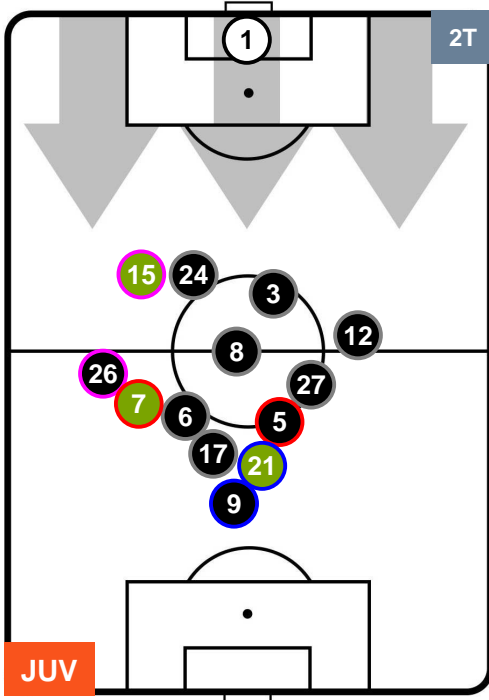

HEATMAP

JUVENTUS

JUV 1

0 ROM

ROMA

POSIZIONI MEDIE

- Legenda:**
- 1ª Sostituzione ● Giocatore Entrato ● Giocatore Uscito
 - 2ª Sostituzione ● Giocatore Entrato ● Giocatore Uscito ■ Giocatore Entrato in sostituzione di ●
 - 3ª Sostituzione ● Giocatore Entrato ● Giocatore Uscito ■ Giocatore Entrato in sostituzione di ●

JUVENTUS

JUV 1

0 ROM

ROMA

POSIZIONI MEDIE POSSESSO PALLA (proprio)

- Legenda:**
- 1ª Sostituzione ● Giocatore Entrato ● Giocatore Uscito
 - 2ª Sostituzione ● Giocatore Entrato ● Giocatore Uscito ■ Giocatore Entrato in sostituzione di ●
 - 3ª Sostituzione ● Giocatore Entrato ● Giocatore Uscito ■ Giocatore Entrato in sostituzione di ●

JUVENTUS

JUV 1

0 ROM

ROMA

POSIZIONI MEDIE POSSESSO PALLA (avversario)

- Legenda:**
- 1ª Sostituzione ● Giocatore Entrato ● Giocatore Uscito
 - 2ª Sostituzione ● Giocatore Entrato ● Giocatore Uscito ■ Giocatore Entrato in sostituzione di ●
 - 3ª Sostituzione ● Giocatore Entrato ● Giocatore Uscito ■ Giocatore Entrato in sostituzione di ●