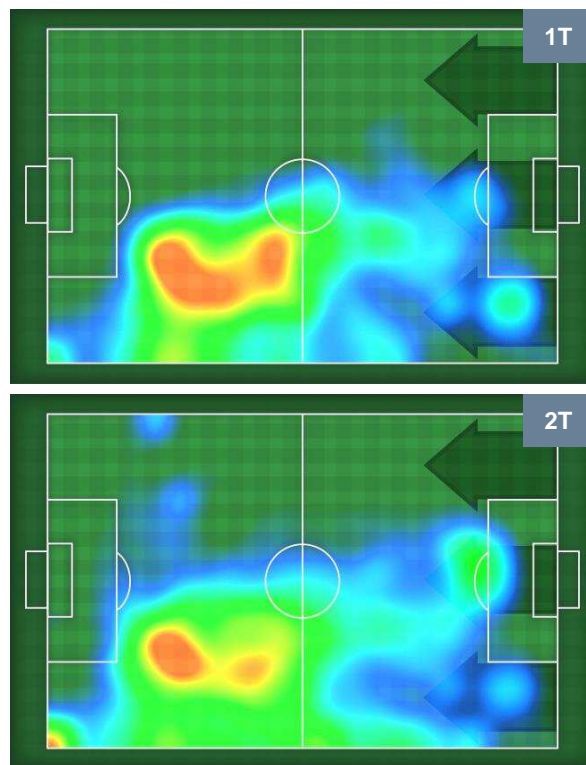

JUVENTUS

JUV 1

0 ROM

ROMA

MVP (Most Valuable Player)

GONZALO HIGUAIN		9
JUVENTUS		JUV
Ruolo:	Attaccante	
Altezza:	1,84m	
Peso:	82 Kg	
Data Nascita:	10/12/1987	
Nazionalità:	ARG	
Jog 36% - Run 55% - Sprint 9%		Km 8.583
3.111	4.747	0.725
Statistiche		
Gol	1	
Occasioni da gol	3	
Totale tiri	3	
Tiri in porta (Gol)	3(1)	
Azioni attacco	5	
Cross	1	
Palle recuperate	3	
Minuti giocati	82'	

DIEGO PEROTTI		8
ROMA		ROM
Ruolo:	Centrocampista	
Altezza:	1,79m	
Peso:	70 Kg	
Data Nascita:	26/07/1988	
Nazionalità:	ARG	
Jog 23% - Run 68% - Sprint 9%		Km 11.872
2.757	8.114	1.001
Statistiche		
Occasioni da gol	2	
Totale tiri	2	
Tiri in porta (Gol)	1(0)	
Assist	1	
Azioni attacco	10	
Cross	3	
Palle recuperate	5	
Falli subiti	3	
Minuti giocati	94'	

HeatMap