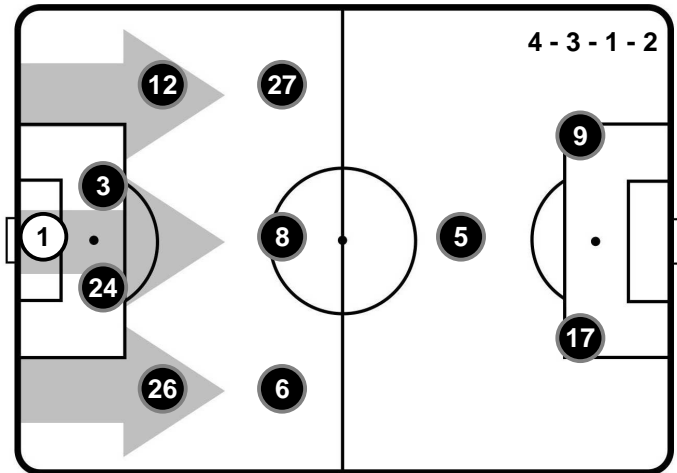

JUVENTUS

JUV 1

0 ROM

ROMA

FORMAZIONI

JUVENTUS

- 1 GIANLUIGI BUFFON (P)
- 26 STEPHAN LICHTSTEINER
- 24 DANIELE RUGANI
- 3 GIORGIO CHIPELLINI
- 12 ALEX SANDRO
- 6 SAMI KHEDIRA
- 8 CLAUDIO MARCHISIO
- 27 STEFANO STURARO
- 5 MIRALEM PJANIC
- 17 MARIO MANDZUKIC
- 9 GONZALO HIGUAIN