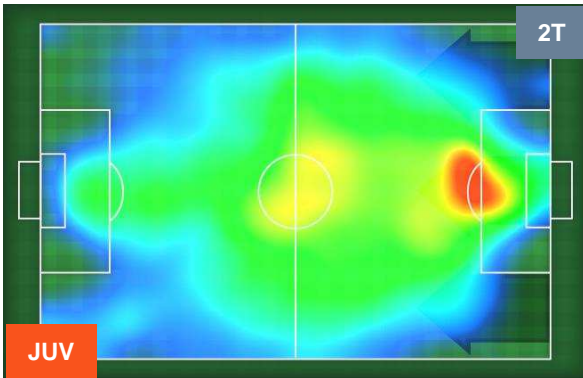

HEATMAP

JUVENTUS

JUV 1

0 ROM

ROMA

POSIZIONI MEDIE

- Legenda:**
- 1ª Sostituzione ● Giocatore Entrato ● Giocatore Uscito
 - 2ª Sostituzione ● Giocatore Entrato ● Giocatore Uscito ■ Giocatore Entrato in sostituzione di ●
 - 3ª Sostituzione ● Giocatore Entrato ● Giocatore Uscito ■ Giocatore Entrato in sostituzione di ●