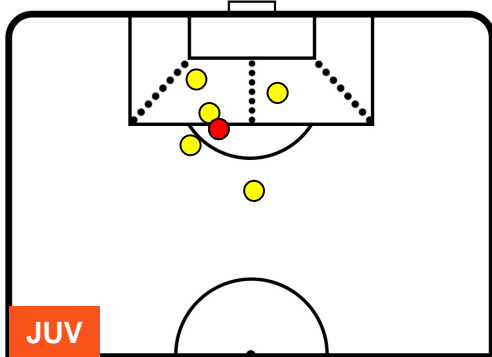

JUVENTUS

JUV 1

0 ROM

ROMA

POSIZIONI MEDIE POSSESSO PALLA (avversario)

- Legenda:**
- 1ª Sostituzione ● Giocatore Entrato ● Giocatore Uscito
 - 2ª Sostituzione ● Giocatore Entrato ● Giocatore Uscito ■ Giocatore Entrato in sostituzione di ●
 - 3ª Sostituzione ● Giocatore Entrato ● Giocatore Uscito ■ Giocatore Entrato in sostituzione di ●

JUVENTUS

JUV 1

0 ROM

ROMA

BARICENTRO

BILANCIAMENTO OFFENSIVO

JUVENTUS

JUV 1

0 ROM

ROMA

ZONE DI TIRO

| | | |
|---|-------------|---|
| 1 | Gol | 0 |
| 6 | In porta | 3 |
| 0 | Fuori Porta | 3 |

CROSS IN GIOCO

PALLE RECUPERATE

JUVENTUS

JUV 1