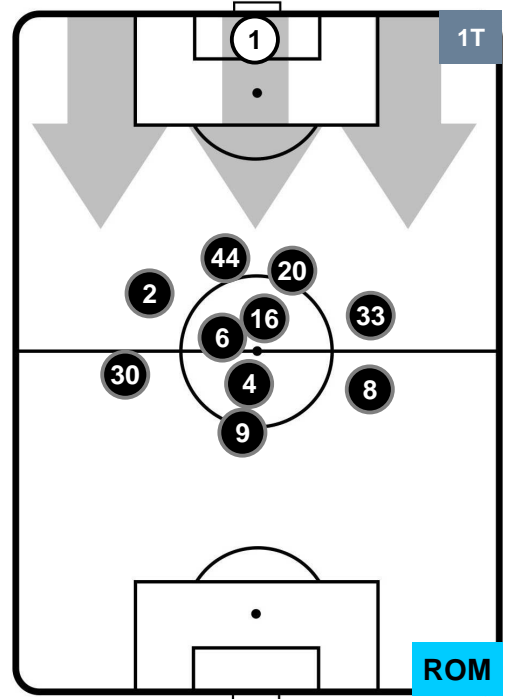

HEATMAP

JUVENTUS

JUV 1

0 ROM

ROMA

POSIZIONI MEDIE

- Legenda:**
- 1ª Sostituzione ● Giocatore Entrato ● Giocatore Uscito
 - 2ª Sostituzione ● Giocatore Entrato ● Giocatore Uscito ■ Giocatore Entrato in sostituzione di ●
 - 3ª Sostituzione ● Giocatore Entrato ● Giocatore Uscito ■ Giocatore Entrato in sostituzione di ●

JUVENTUS

JUV 1

0 ROM

ROMA

POSIZIONI MEDIE POSSESSO PALLA (proprio)

- Legenda:**
- 1ª Sostituzione ● Giocatore Entrato ● Giocatore Uscito
 - 2ª Sostituzione ● Giocatore Entrato ● Giocatore Uscito ■ Giocatore Entrato in sostituzione di ●
 - 3ª Sostituzione ● Giocatore Entrato ● Giocatore Uscito ■ Giocatore Entrato in sostituzione di ●