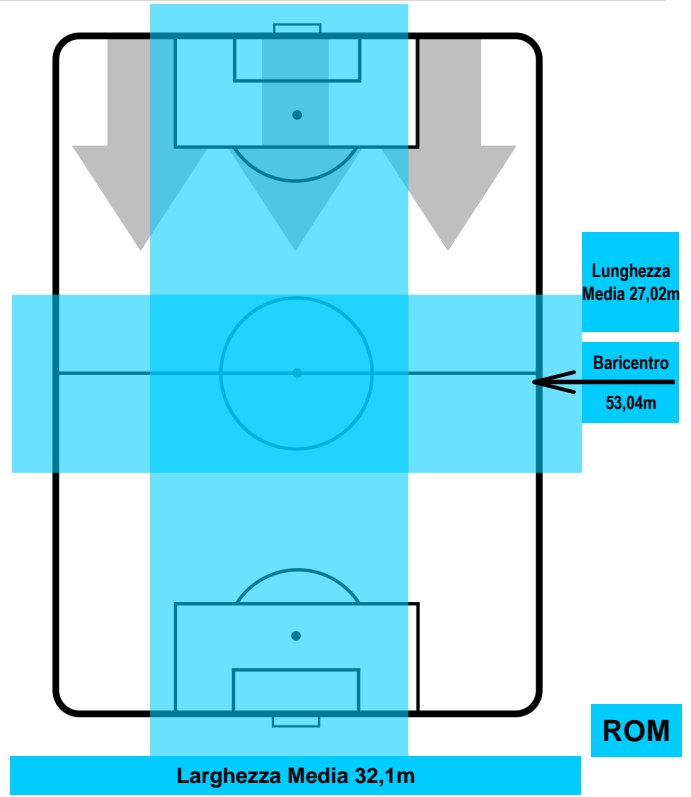

JUVENTUS

JUV 1

0 ROM

ROMA

BARICENTRO