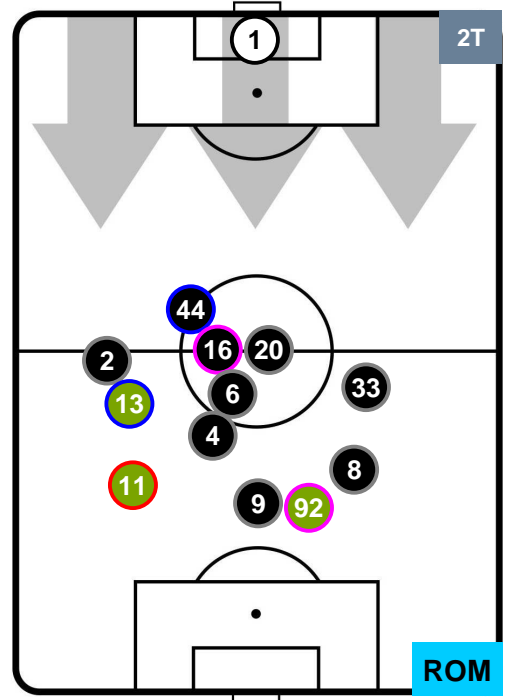

HEATMAP

JUVENTUS

JUV 1

0 ROM

ROMA

POSIZIONI MEDIE

- Legenda:**
- 1ª Sostituzione ● Giocatore Entrato ● Giocatore Uscito
 - 2ª Sostituzione ● Giocatore Entrato ● Giocatore Uscito ■ Giocatore Entrato in sostituzione di ●
 - 3ª Sostituzione ● Giocatore Entrato ● Giocatore Uscito ■ Giocatore Entrato in sostituzione di ●

JUVENTUS

JUV 1

0 ROM

ROMA

POSIZIONI MEDIE POSSESSO PALLA (proprio)

- Legenda:**
- 1ª Sostituzione ● Giocatore Entrato ● Giocatore Uscito
 - 2ª Sostituzione ● Giocatore Entrato ● Giocatore Uscito ■ Giocatore Entrato in sostituzione di ●
 - 3ª Sostituzione ● Giocatore Entrato ● Giocatore Uscito ■ Giocatore Entrato in sostituzione di ●

JUVENTUS

JUV 1

0 ROM

ROMA

POSIZIONI MEDIE POSSESSO PALLA (avversario)

- Legenda:**
- 1ª Sostituzione ● Giocatore Entrato ● Giocatore Uscito
 - 2ª Sostituzione ● Giocatore Entrato ● Giocatore Uscito ■ Giocatore Entrato in sostituzione di ●
 - 3ª Sostituzione ● Giocatore Entrato ● Giocatore Uscito ■ Giocatore Entrato in sostituzione di ●