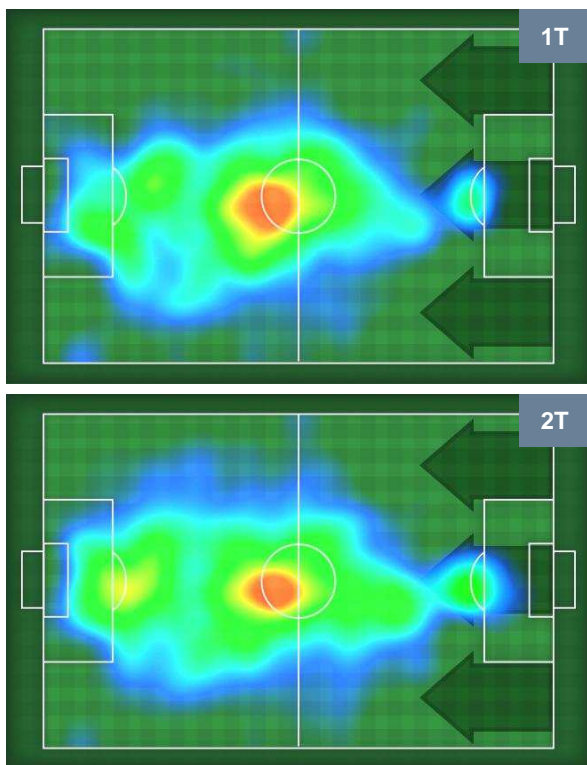

JUVENTUS

JUV 1

0 ROM

ROMA

MVP (Most Valuable Player)

GONZALO HIGUAIN		9
JUVENTUS		JUV
Ruolo:	Attaccante	
Altezza:	1,84m	
Peso:	82 Kg	
Data Nascita:	10/12/1987	
Nazionalità:	ARG	
Jog 36% - Run 55% - Sprint 9%		Km 8.583
3.111	4.747	0.725
Statistiche		
Gol	1	
Occasioni da gol	3	
Totale tiri	3	
Tiri in porta (Gol)	3(1)	
Azioni attacco	5	
Cross	1	
Palle recuperate	3	
Minuti giocati	82'	

DIEGO PEROTTI		8
ROMA		ROM
Ruolo:	Centrocampista	
Altezza:	1,79m	
Peso:	70 Kg	
Data Nascita:	26/07/1988	
Nazionalità:	ARG	
Jog 23% - Run 68% - Sprint 9%		Km 11.872
2.757	8.114	1.001
Statistiche		
Occasioni da gol	2	
Totale tiri	2	
Tiri in porta (Gol)	1(0)	
Assist	1	
Azioni attacco	10	
Cross	3	
Palle recuperate	5	
Falli subiti	3	
Minuti giocati	94'	

HeatMap