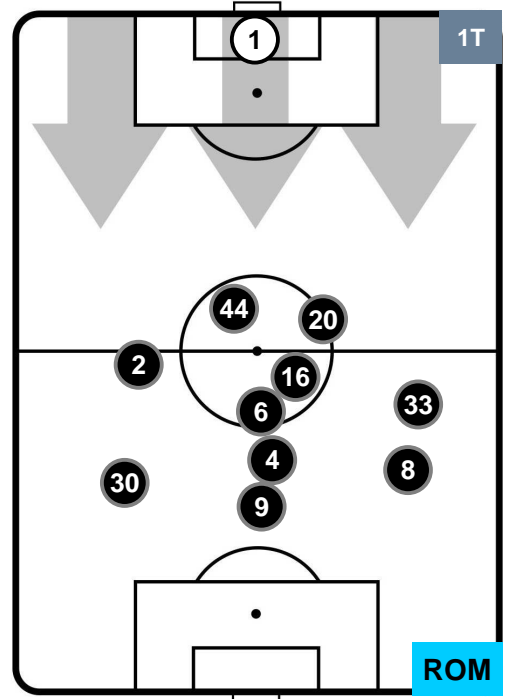

HEATMAP

JUVENTUS

JUV 1

0 ROM

ROMA

POSIZIONI MEDIE

- Legenda:**
- 1ª Sostituzione ● Giocatore Entrato ● Giocatore Uscito
 - 2ª Sostituzione ● Giocatore Entrato ● Giocatore Uscito ■ Giocatore Entrato in sostituzione di ●
 - 3ª Sostituzione ● Giocatore Entrato ● Giocatore Uscito ■ Giocatore Entrato in sostituzione di ●

JUVENTUS

JUV 1

0 ROM

ROMA

POSIZIONI MEDIE POSSESSO PALLA (proprio)

- Legenda:**
- 1ª Sostituzione ● Giocatore Entrato ● Giocatore Uscito
 - 2ª Sostituzione ● Giocatore Entrato ● Giocatore Uscito ■ Giocatore Entrato in sostituzione di ●
 - 3ª Sostituzione ● Giocatore Entrato ● Giocatore Uscito ■ Giocatore Entrato in sostituzione di ●

JUVENTUS

JUV 1

0 ROM

ROMA

POSIZIONI MEDIE POSSESSO PALLA (avversario)

- Legenda:**
- 1ª Sostituzione ● Giocatore Entrato ● Giocatore Uscito
 - 2ª Sostituzione ● Giocatore Entrato ● Giocatore Uscito ■ Giocatore Entrato in sostituzione di ●
 - 3ª Sostituzione ● Giocatore Entrato ● Giocatore Uscito ■ Giocatore Entrato in sostituzione di ●