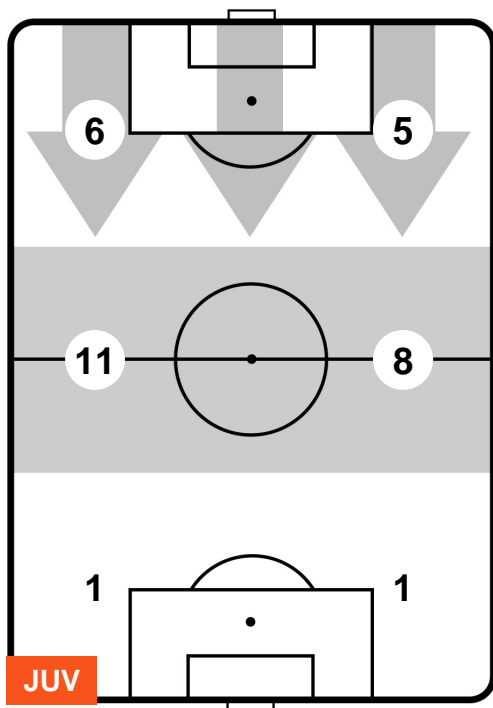

0 ROM

ROMA

ZONE DI TIRO

| | | |
|---|-------------|---|
| 1 | Gol | 0 |
| 6 | In porta | 3 |
| 0 | Fuori Porta | 3 |

CROSS IN GIOCO

PALLE RECUPERATE

JUVENTUS

JUV 1

0 ROM

ROMA

MVP (Most Valuable Player)

| | | |
|-------------------------------|------------|----------|
| GONZALO HIGUAIN | | 9 |
| JUVENTUS | | JUV |
| Ruolo: | Attaccante | |
| Altezza: | 1,84m | |
| Peso: | 82 Kg | |
| Data Nascita: | 10/12/1987 | |
| Nazionalità: | ARG | |
| Jog 36% - Run 55% - Sprint 9% | | Km 8.583 |
| 3.111 | 4.747 | 0.725 |
| Statistiche | | |
| Gol | 1 | |
| Occasioni da gol | 3 | |
| Totale tiri | 3 | |
| Tiri in porta (Gol) | 3(1) | |
| Azioni attacco | 5 | |
| Cross | 1 | |
| Palle recuperate | 3 | |
| Minuti giocati | 82' | |