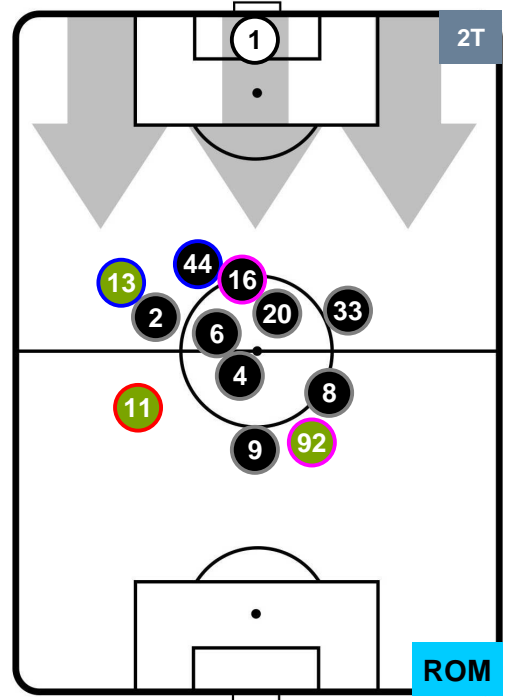

HEATMAP

JUVENTUS

JUV 1

0 ROM

ROMA

POSIZIONI MEDIE

- Legenda:**
- 1ª Sostituzione ● Giocatore Entrato ● Giocatore Uscito
 - 2ª Sostituzione ● Giocatore Entrato ● Giocatore Uscito ■ Giocatore Entrato in sostituzione di ●
 - 3ª Sostituzione ● Giocatore Entrato ● Giocatore Uscito ■ Giocatore Entrato in sostituzione di ●

JUVENTUS

JUV 1

0 ROM

ROMA

POSIZIONI MEDIE POSSESSO PALLA (proprio)

- Legenda:**
- 1ª Sostituzione ● Giocatore Entrato ● Giocatore Uscito
 - 2ª Sostituzione ● Giocatore Entrato ● Giocatore Uscito ■ Giocatore Entrato in sostituzione di ●
 - 3ª Sostituzione ● Giocatore Entrato ● Giocatore Uscito ■ Giocatore Entrato in sostituzione di ●