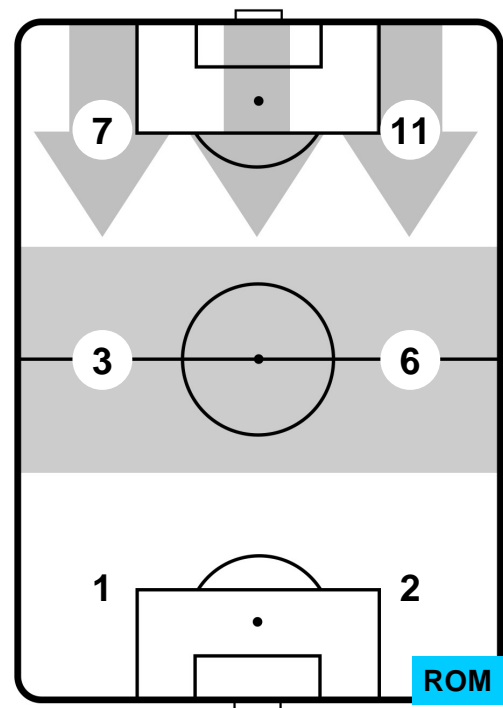

0 ROM

ROMA

ZONE DI TIRO

| | | |
|---|-------------|---|
| 1 | Gol | 0 |
| 6 | In porta | 3 |
| 0 | Fuori Porta | 3 |

CROSS IN GIOCO

PALLE RECUPERATE

JUVENTUS

JUV 1

0 ROM

ROMA

MVP (Most Valuable Player)

| | | |
|-------------------------------|------------|----------|
| GONZALO HIGUAIN | | 9 |
| JUVENTUS | | JUV |
| Ruolo: | Attaccante | |
| Altezza: | 1,84m | |
| Peso: | 82 Kg | |
| Data Nascita: | 10/12/1987 | |
| Nazionalità: | ARG | |
| Jog 36% - Run 55% - Sprint 9% | | Km 8.583 |
| 3.111 | 4.747 | 0.725 |
| Statistiche | | |
| Gol | 1 | |
| Occasioni da gol | 3 | |
| Totale tiri | 3 | |
| Tiri in porta (Gol) | 3(1) | |
| Azioni attacco | 5 | |
| Cross | 1 | |
| Palle recuperate | 3 | |
| Minuti giocati | 82' | |