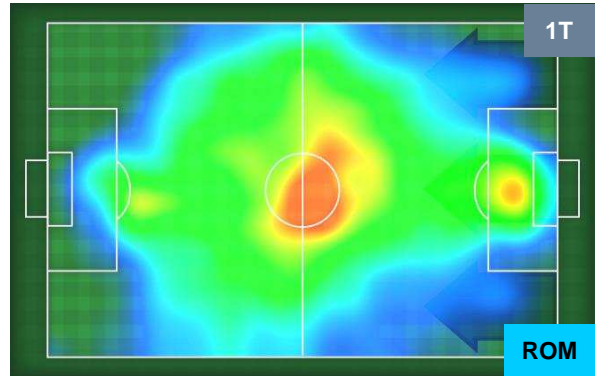

HEATMAP

JUVENTUS

JUV 1

0 ROM

ROMA

POSIZIONI MEDIE

- Legenda:**
- 1ª Sostituzione ● Giocatore Entrato ● Giocatore Uscito
 - 2ª Sostituzione ● Giocatore Entrato ● Giocatore Uscito ■ Giocatore Entrato in sostituzione di ●
 - 3ª Sostituzione ● Giocatore Entrato ● Giocatore Uscito ■ Giocatore Entrato in sostituzione di ●