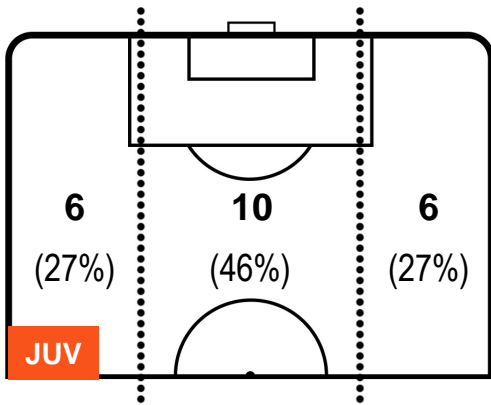

JUVENTUS

JUV 1

0 ROM

ROMA

BARICENTRO

BILANCIAMENTO OFFENSIVO

JUVENTUS

JUV 1

0 ROM

ROMA

ZONE DI TIRO

| | | |
|---|-------------|---|
| 1 | Gol | 0 |
| 6 | In porta | 3 |
| 0 | Fuori Porta | 3 |

CROSS IN GIOCO

PALLE RECUPERATE

JUVENTUS

JUV 1