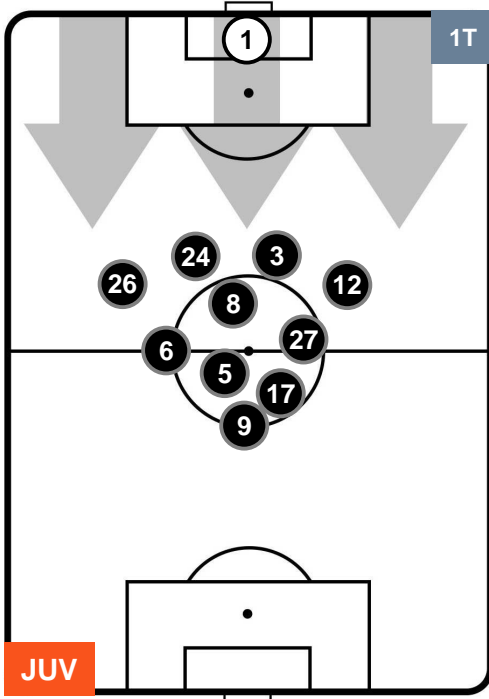

HEATMAP

JUVENTUS

JUV 1

0 ROM

ROMA

POSIZIONI MEDIE

- Legenda:**
- 1ª Sostituzione ● Giocatore Entrato ● Giocatore Uscito
 - 2ª Sostituzione ● Giocatore Entrato ● Giocatore Uscito ■ Giocatore Entrato in sostituzione di ●
 - 3ª Sostituzione ● Giocatore Entrato ● Giocatore Uscito ■ Giocatore Entrato in sostituzione di ●

JUVENTUS

JUV 1

0 ROM

ROMA

POSIZIONI MEDIE POSSESSO PALLA (proprio)

- Legenda:**
- 1ª Sostituzione ● Giocatore Entrato ● Giocatore Uscito
 - 2ª Sostituzione ● Giocatore Entrato ● Giocatore Uscito ■ Giocatore Entrato in sostituzione di ●
 - 3ª Sostituzione ● Giocatore Entrato ● Giocatore Uscito ■ Giocatore Entrato in sostituzione di ●