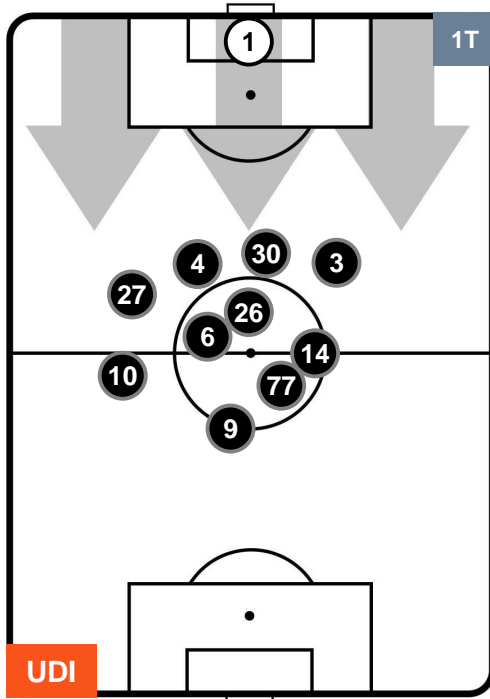

UDINESE

UDI 2

0 CRO

CROTONE

HEATMAP

UDINESE

UDI 2

0 CRO

CROTONE

POSIZIONI MEDIE

- Legenda:**
- 1ª Sostituzione ● Giocatore Entrato ● Giocatore Uscito
 - 2ª Sostituzione ● Giocatore Entrato ● Giocatore Uscito ■ Giocatore Entrato in sostituzione di ●
 - 3ª Sostituzione ● Giocatore Entrato ● Giocatore Uscito ■ Giocatore Entrato in sostituzione di ●