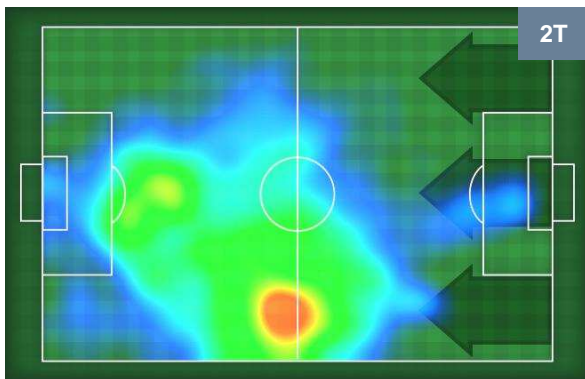

UDINESE

UDI **2**

0 CRO

CROTONE

MVP (Most Valuable Player)

CYRIL THEREAU		77
UDINESE		UDI
Ruolo:	Attaccante	
Altezza:	1,89m	
Peso:	78 Kg	
Data Nascita:	24/04/1983	
Nazionalità:	FRA	
Jog 27% - Run 64% - Sprint 9% Km 10.902		
2.917	6.985	1
Statistiche		
Gol	2	
Occasioni da gol	4	
Totale tiri	5	
Tiri in porta (Gol)	4(2)	
Azioni attacco	6	
Palle recuperate	1	
Falli subiti	3	
Minuti giocati	90'	

MARCELLO TROTTA		29
CROTONE		CRO
Ruolo:	Attaccante	
Altezza:	1,88m	
Peso:	85 Kg	
Data Nascita:	29/09/1992	
Nazionalità:	ITA	
Jog 29% - Run 64% - Sprint 7% Km 6.972		
2.035	4.471	0.466
Statistiche		
Occasioni da gol	1	
Totale tiri	2	
Tiri in porta (Gol)	2(0)	
Assist	1	
Azioni attacco	2	
Palle recuperate	1	
Minuti giocati	60'	

HeatMap