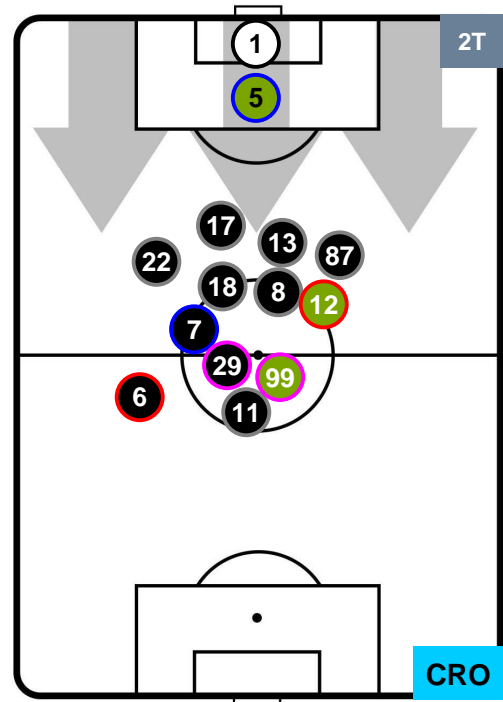

UDINESE

UDI 2

0 CRO

CROTONE

HEATMAP

UDINESE

UDI 2

0 CRO

CROTONE

POSIZIONI MEDIE

- Legenda:**
- 1ª Sostituzione ● Giocatore Entrato ● Giocatore Uscito
 - 2ª Sostituzione ● Giocatore Entrato ● Giocatore Uscito ■ Giocatore Entrato in sostituzione di ●
 - 3ª Sostituzione ● Giocatore Entrato ● Giocatore Uscito ■ Giocatore Entrato in sostituzione di ●