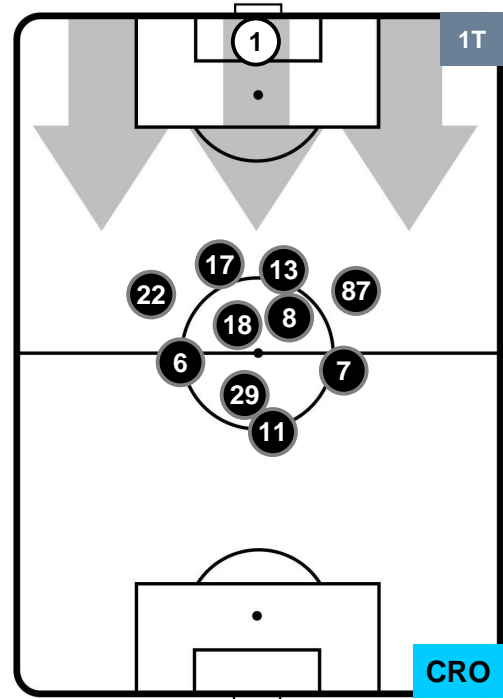

UDINESE

UDI 2

0 CRO

CROTONE

HEATMAP

UDINESE

UDI 2

0 CRO

CROTONE

POSIZIONI MEDIE

- Legenda:**
- 1ª Sostituzione ● Giocatore Entrato ● Giocatore Uscito
 - 2ª Sostituzione ● Giocatore Entrato ● Giocatore Uscito ■ Giocatore Entrato in sostituzione di ●
 - 3ª Sostituzione ● Giocatore Entrato ● Giocatore Uscito ■ Giocatore Entrato in sostituzione di ●