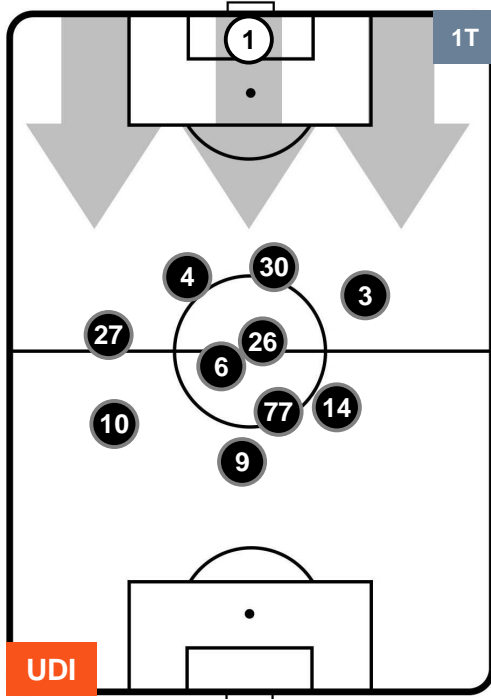

CROTONE

POSIZIONI MEDIE

- Legenda:**
- 1ª Sostituzione ● Giocatore Entrato ● Giocatore Uscito
 - 2ª Sostituzione ● Giocatore Entrato ● Giocatore Uscito ■ Giocatore Entrato in sostituzione di ●
 - 3ª Sostituzione ● Giocatore Entrato ● Giocatore Uscito ■ Giocatore Entrato in sostituzione di ●

UDINESE

UDI 2

0 CRO

CROTONE

POSIZIONI MEDIE POSSESSO PALLA (proprio)

- Legenda:**
- 1ª Sostituzione ● Giocatore Entrato ● Giocatore Uscito
 - 2ª Sostituzione ● Giocatore Entrato ● Giocatore Uscito Giocatore Entrato in sostituzione di ●
 - 3ª Sostituzione ● Giocatore Entrato ● Giocatore Uscito Giocatore Entrato in sostituzione di ●

UDINESE

UDI 2

0 CRO

CROTONE

POSIZIONI MEDIE POSSESSO PALLA (avversario)

- Legenda:**
- 1ª Sostituzione ● Giocatore Entrato ● Giocatore Uscito
 - 2ª Sostituzione ● Giocatore Entrato ● Giocatore Uscito ■ Giocatore Entrato in sostituzione di ●
 - 3ª Sostituzione ● Giocatore Entrato ● Giocatore Uscito ■ Giocatore Entrato in sostituzione di ●