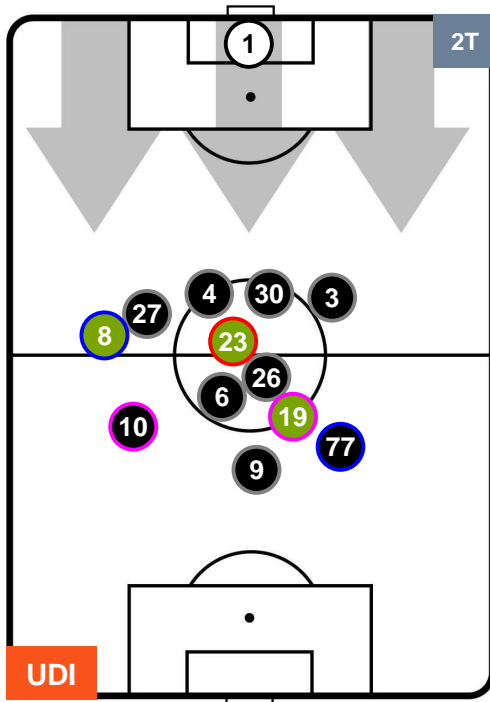

UDINESE

UDI 2

0 CRO

CROTONE

HEATMAP

UDINESE

UDI 2

0 CRO

CROTONE

POSIZIONI MEDIE

- Legenda:**
- 1ª Sostituzione ● Giocatore Entrato ● Giocatore Uscito
 - 2ª Sostituzione ● Giocatore Entrato ● Giocatore Uscito ■ Giocatore Entrato in sostituzione di ●
 - 3ª Sostituzione ● Giocatore Entrato ● Giocatore Uscito ■ Giocatore Entrato in sostituzione di ●