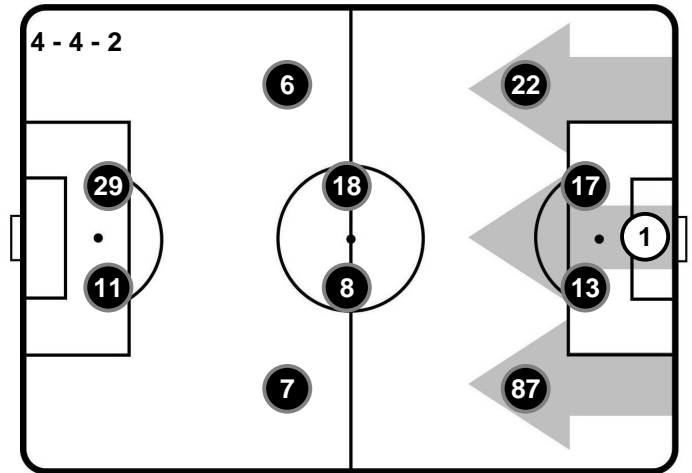

A disposizione

- 5 MARCO FESTA
- 95 VALENTIN COJOCARU
- 9 ANDREA NALINI
- 12 ADRIAN STOIAN
- 14 EDDY GNAHORE'
- 15 DJAMEL MESBAH
- 20 ANIELLO SALZANO
- 23 NOE DUSSENNE
- 31 MARIO SAMPIRISI
- 42 CAZIM SULJIC
- 77 NICOLO' FAZZI
- 99 SIMY

Allenatore: DAVIDE NICOLA

Arbitro: JUAN LUCA SACCHI
Guardalinee: GIANLUCA CARIOLATO
Guardalinee: ALESSIO TOLFO
Quarto Uomo: MARCO BARBIRATI
Giudice di Porta: PIERO GIACOMELLI
Giudice di Porta: EUGENIO ABBATTISTA