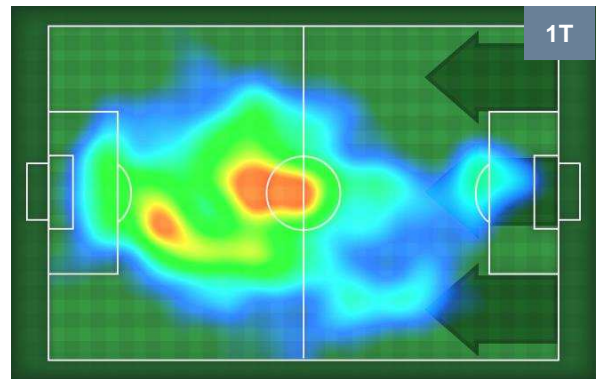

UDINESE

UDI **2**

0 CRO

CROTONE

MVP (Most Valuable Player)

CYRIL THEREAU		77
UDINESE		UDI
Ruolo:	Attaccante	
Altezza:	1,89m	
Peso:	78 Kg	
Data Nascita:	24/04/1983	
Nazionalità:	FRA	
Jog 27% - Run 64% - Sprint 9% Km 10.902		
2.917	6.985	1
Statistiche		
Gol	2	
Occasioni da gol	4	
Totale tiri	5	
Tiri in porta (Gol)	4(2)	
Azioni attacco	6	
Palle recuperate	1	
Falli subiti	3	
Minuti giocati	90'	

MARCELLO TROTTA		29
CROTONE		CRO
Ruolo:	Attaccante	
Altezza:	1,88m	
Peso:	85 Kg	
Data Nascita:	29/09/1992	
Nazionalità:	ITA	
Jog 29% - Run 64% - Sprint 7% Km 6.972		
2.035	4.471	0.466
Statistiche		
Occasioni da gol	1	
Totale tiri	2	
Tiri in porta (Gol)	2(0)	
Assist	1	
Azioni attacco	2	
Palle recuperate	1	
Minuti giocati	60'	

HeatMap