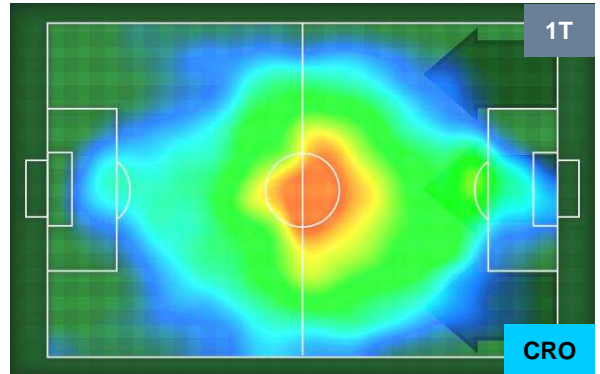

UDINESE

UDI 2

0 CRO

CROTONE

HEATMAP

UDINESE

UDI 2

0 CRO

CROTONE

POSIZIONI MEDIE

- Legenda:**
- 1ª Sostituzione ● Giocatore Entrato ● Giocatore Uscito
 - 2ª Sostituzione ● Giocatore Entrato ● Giocatore Uscito ■ Giocatore Entrato in sostituzione di ●
 - 3ª Sostituzione ● Giocatore Entrato ● Giocatore Uscito ■ Giocatore Entrato in sostituzione di ●