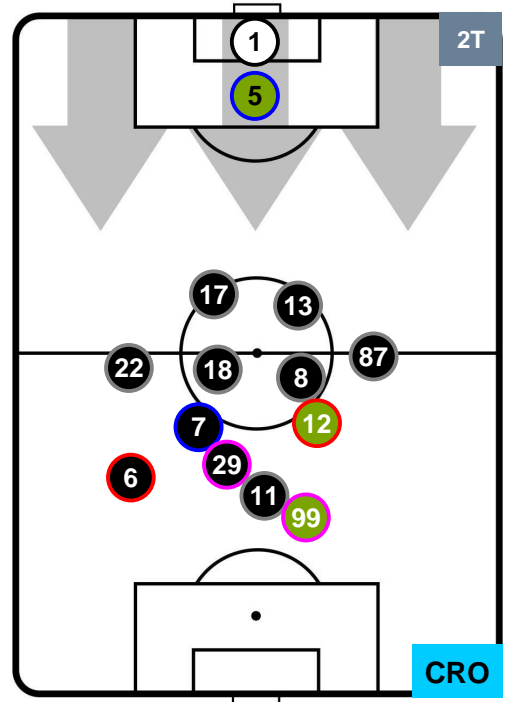

CROTONE

POSIZIONI MEDIE

- Legenda:**
- 1ª Sostituzione ● Giocatore Entrato ● Giocatore Uscito
 - 2ª Sostituzione ● Giocatore Entrato ● Giocatore Uscito ■ Giocatore Entrato in sostituzione di ●
 - 3ª Sostituzione ● Giocatore Entrato ● Giocatore Uscito ■ Giocatore Entrato in sostituzione di ●

UDINESE

UDI 2

0 CRO

CROTONE

POSIZIONI MEDIE POSSESSO PALLA (proprio)

- Legenda:**
- 1ª Sostituzione ● Giocatore Entrato ● Giocatore Uscito
 - 2ª Sostituzione ● Giocatore Entrato ● Giocatore Uscito Giocatore Entrato in sostituzione di ●
 - 3ª Sostituzione ● Giocatore Entrato ● Giocatore Uscito Giocatore Entrato in sostituzione di ●

UDINESE

UDI 2

0 CRO

CROTONE

POSIZIONI MEDIE POSSESSO PALLA (avversario)

- Legenda:**
- 1ª Sostituzione ● Giocatore Entrato ● Giocatore Uscito
 - 2ª Sostituzione ● Giocatore Entrato ● Giocatore Uscito ■ Giocatore Entrato in sostituzione di ●
 - 3ª Sostituzione ● Giocatore Entrato ● Giocatore Uscito ■ Giocatore Entrato in sostituzione di ●