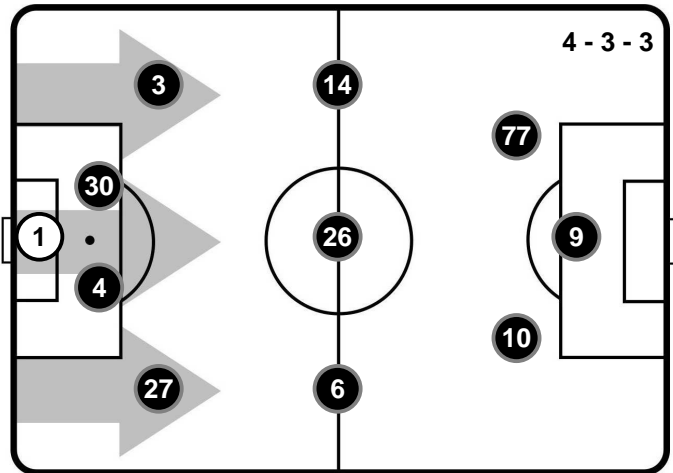

UDINESE

UDI 2

0 CRO

CROTONE

FORMAZIONI

UDINESE

- 1 ORESTIS KARNEZIS (P)
- 27 SILVAN WIDMER
- 4 GABRIELE ANGELLA
- 30 FELIPE
- 3 SAMIR
- 6 SEKO FOFANA
- 26 SVEN KUMS
- 14 JAKUB JANKTO
- 10 RODRIGO DE PAUL
- 9 DUVAN ZAPATA
- 77 CYRIL THEREAU