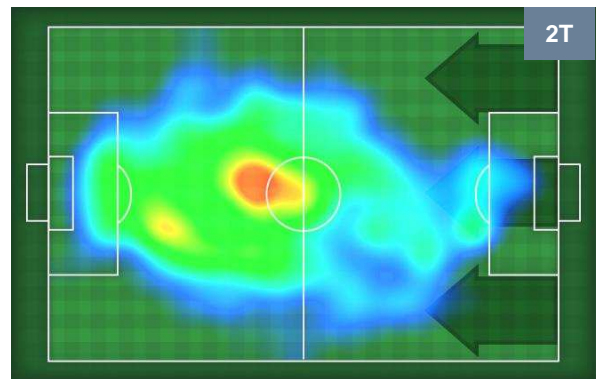

UDINESE

UDI **2**

0 CRO

CROTONE

MVP (Most Valuable Player)

CYRIL THEREAU		77
UDINESE		UDI
Ruolo:	Attaccante	
Altezza:	1,89m	
Peso:	78 Kg	
Data Nascita:	24/04/1983	
Nazionalità:	FRA	
Jog 27% - Run 64% - Sprint 9% Km 10.902		
2.917	6.985	1
Statistiche		
Gol	2	
Occasioni da gol	4	
Totale tiri	5	
Tiri in porta (Gol)	4(2)	
Azioni attacco	6	
Palle recuperate	1	
Falli subiti	3	
Minuti giocati	90'	

MARCELLO TROTTA		29
CROTONE		CRO
Ruolo:	Attaccante	
Altezza:	1,88m	
Peso:	85 Kg	
Data Nascita:	29/09/1992	
Nazionalità:	ITA	
Jog 29% - Run 64% - Sprint 7% Km 6.972		
2.035	4.471	0.466
Statistiche		
Occasioni da gol	1	
Totale tiri	2	
Tiri in porta (Gol)	2(0)	
Assist	1	
Azioni attacco	2	
Palle recuperate	1	
Minuti giocati	60'	

HeatMap