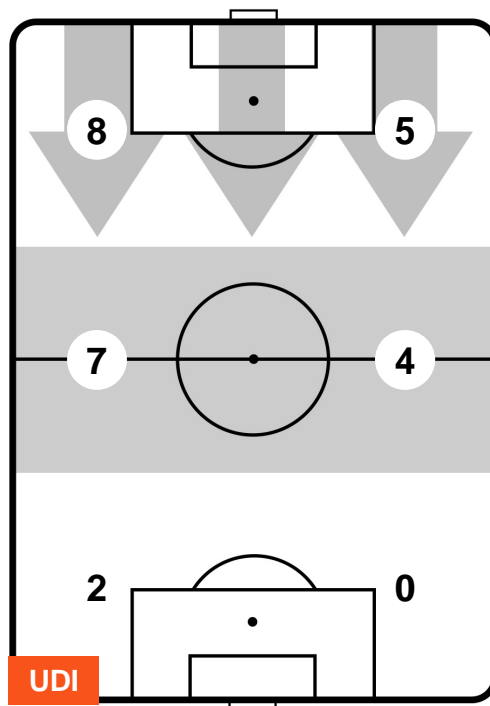

0 CRO

CROTONE

ZONE DI TIRO

2	Gol	0
8	In porta	4
4	Fuori Porta	4

CROSS IN GIOCO

PALLE RECUPERATE

UDINESE

UDI **2**