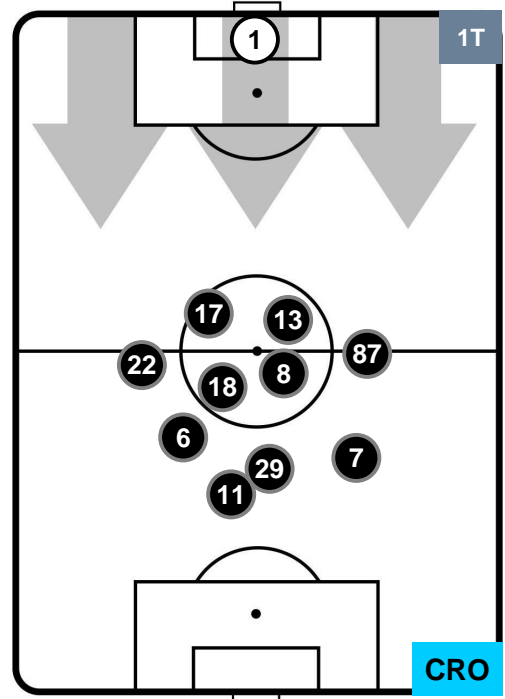

CROTONE

POSIZIONI MEDIE

- Legenda:**
- 1ª Sostituzione ● Giocatore Entrato ● Giocatore Uscito
 - 2ª Sostituzione ● Giocatore Entrato ● Giocatore Uscito ■ Giocatore Entrato in sostituzione di ●
 - 3ª Sostituzione ● Giocatore Entrato ● Giocatore Uscito ■ Giocatore Entrato in sostituzione di ●

UDINESE

UDI 2

0 CRO

CROTONE

POSIZIONI MEDIE POSSESSO PALLA (proprio)

- Legenda:**
- 1ª Sostituzione ● Giocatore Entrato ● Giocatore Uscito
 - 2ª Sostituzione ● Giocatore Entrato ● Giocatore Uscito Giocatore Entrato in sostituzione di ●
 - 3ª Sostituzione ● Giocatore Entrato ● Giocatore Uscito Giocatore Entrato in sostituzione di ●

UDINESE

UDI 2

0 CRO

CROTONE

POSIZIONI MEDIE POSSESSO PALLA (avversario)

- Legenda:**
- 1ª Sostituzione ● Giocatore Entrato ● Giocatore Uscito
 - 2ª Sostituzione ● Giocatore Entrato ● Giocatore Uscito ■ Giocatore Entrato in sostituzione di ●
 - 3ª Sostituzione ● Giocatore Entrato ● Giocatore Uscito ■ Giocatore Entrato in sostituzione di ●