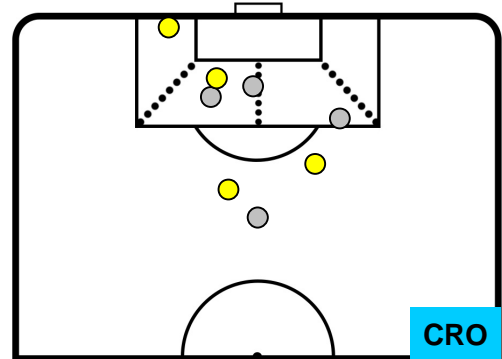

0 CRO

CROTONE

ZONE DI TIRO

2	Gol	0
8	In porta	4
4	Fuori Porta	4

CROSS IN GIOCO

PALLE RECUPERATE

UDINESE

UDI **2**