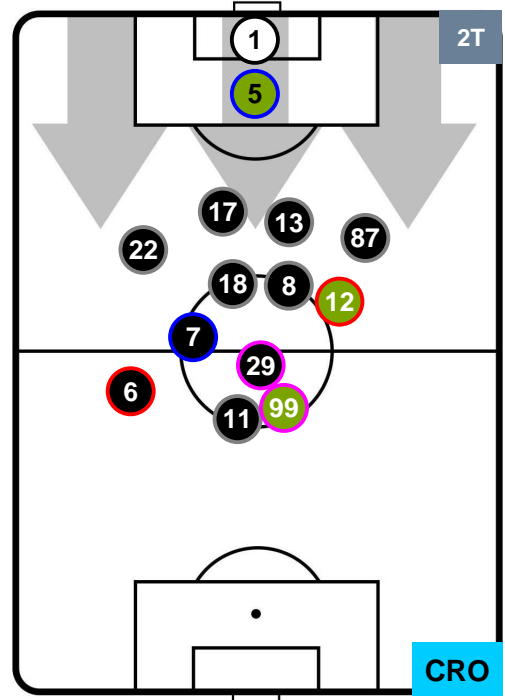

CROTONE

POSIZIONI MEDIE

- Legenda:**
- 1ª Sostituzione ● Giocatore Entrato ● Giocatore Uscito
 - 2ª Sostituzione ● Giocatore Entrato ● Giocatore Uscito ■ Giocatore Entrato in sostituzione di ●
 - 3ª Sostituzione ● Giocatore Entrato ● Giocatore Uscito ■ Giocatore Entrato in sostituzione di ●

UDINESE

UDI 2

0 CRO

CROTONE

POSIZIONI MEDIE POSSESSO PALLA (proprio)

- Legenda:**
- 1ª Sostituzione ● Giocatore Entrato ● Giocatore Uscito
 - 2ª Sostituzione ● Giocatore Entrato ● Giocatore Uscito Giocatore Entrato in sostituzione di ●
 - 3ª Sostituzione ● Giocatore Entrato ● Giocatore Uscito Giocatore Entrato in sostituzione di ●

UDINESE

UDI 2

0 CRO

CROTONE

POSIZIONI MEDIE POSSESSO PALLA (avversario)

- Legenda:**
- 1ª Sostituzione ● Giocatore Entrato ● Giocatore Uscito
 - 2ª Sostituzione ● Giocatore Entrato ● Giocatore Uscito ■ Giocatore Entrato in sostituzione di ●
 - 3ª Sostituzione ● Giocatore Entrato ● Giocatore Uscito ■ Giocatore Entrato in sostituzione di ●