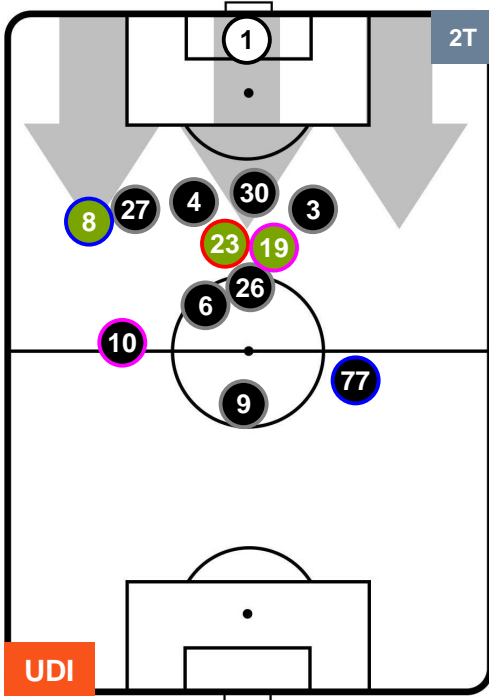

CROTONE

POSIZIONI MEDIE

- Legenda:**
- 1ª Sostituzione ● Giocatore Entrato ● Giocatore Uscito
 - 2ª Sostituzione ● Giocatore Entrato ● Giocatore Uscito ■ Giocatore Entrato in sostituzione di ●
 - 3ª Sostituzione ● Giocatore Entrato ● Giocatore Uscito ■ Giocatore Entrato in sostituzione di ●

UDINESE

UDI 2

0 CRO

CROTONE

POSIZIONI MEDIE POSSESSO PALLA (proprio)

- Legenda:**
- 1ª Sostituzione ● Giocatore Entrato ● Giocatore Uscito
 - 2ª Sostituzione ● Giocatore Entrato ● Giocatore Uscito Giocatore Entrato in sostituzione di ●
 - 3ª Sostituzione ● Giocatore Entrato ● Giocatore Uscito Giocatore Entrato in sostituzione di ●

UDINESE

UDI 2

0 CRO

CROTONE

POSIZIONI MEDIE POSSESSO PALLA (avversario)

- Legenda:**
- 1ª Sostituzione ● Giocatore Entrato ● Giocatore Uscito
 - 2ª Sostituzione ● Giocatore Entrato ● Giocatore Uscito ■ Giocatore Entrato in sostituzione di ●
 - 3ª Sostituzione ● Giocatore Entrato ● Giocatore Uscito ■ Giocatore Entrato in sostituzione di ●