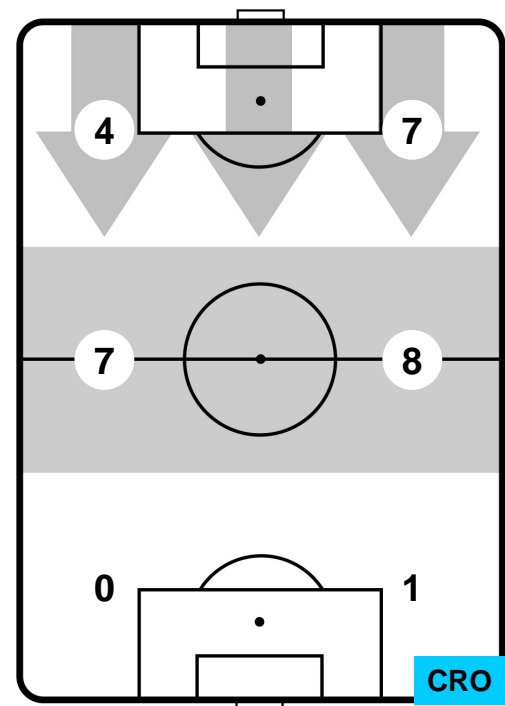

0 CRO

CROTONE

ZONE DI TIRO

2	Gol	0
8	In porta	4
4	Fuori Porta	4

CROSS IN GIOCO

PALLE RECUPERATE

UDINESE

UDI **2**