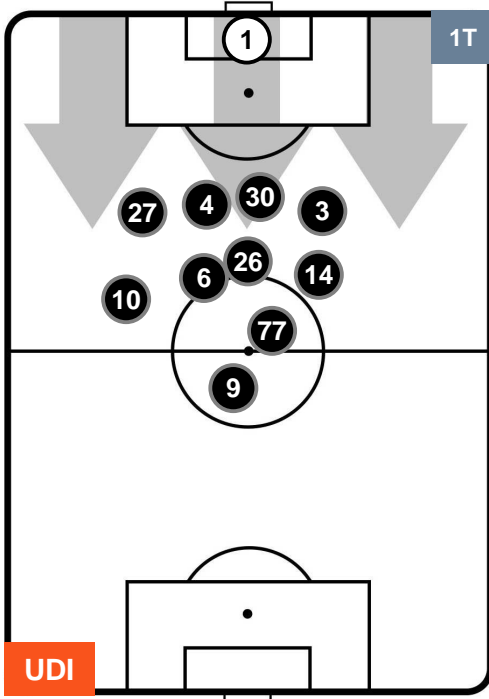

CROTONE

POSIZIONI MEDIE

- Legenda:**
- 1ª Sostituzione ● Giocatore Entrato ● Giocatore Uscito
 - 2ª Sostituzione ● Giocatore Entrato ● Giocatore Uscito ■ Giocatore Entrato in sostituzione di ●
 - 3ª Sostituzione ● Giocatore Entrato ● Giocatore Uscito ■ Giocatore Entrato in sostituzione di ●

UDINESE

UDI 2

0 CRO

CROTONE

POSIZIONI MEDIE POSSESSO PALLA (proprio)

- Legenda:**
- 1ª Sostituzione ● Giocatore Entrato ● Giocatore Uscito
 - 2ª Sostituzione ● Giocatore Entrato ● Giocatore Uscito Giocatore Entrato in sostituzione di ●
 - 3ª Sostituzione ● Giocatore Entrato ● Giocatore Uscito Giocatore Entrato in sostituzione di ●

UDINESE

UDI 2

0 CRO

CROTONE

POSIZIONI MEDIE POSSESSO PALLA (avversario)

- Legenda:**
- 1ª Sostituzione ● Giocatore Entrato ● Giocatore Uscito
 - 2ª Sostituzione ● Giocatore Entrato ● Giocatore Uscito ■ Giocatore Entrato in sostituzione di ●
 - 3ª Sostituzione ● Giocatore Entrato ● Giocatore Uscito ■ Giocatore Entrato in sostituzione di ●

UDINESE

UDI 2

0 CRO

CROTONE

BARICENTRO

BILANCIAMENTO OFFENSIVO

UDINESE

UDI 2