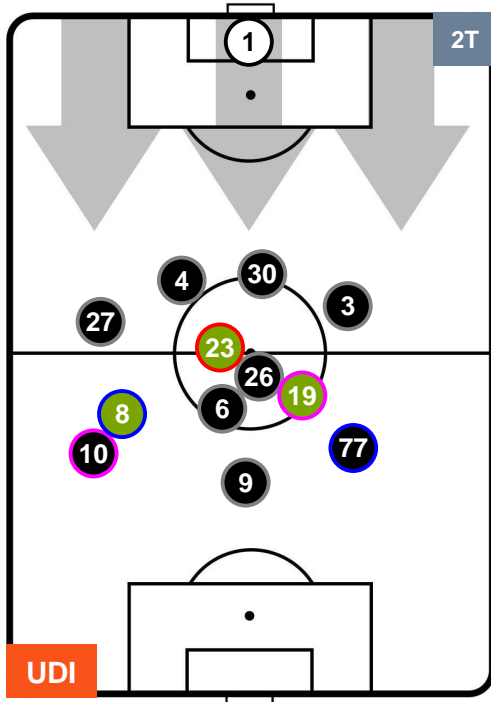

CROTONE

POSIZIONI MEDIE

- Legenda:**
- 1ª Sostituzione ● Giocatore Entrato ● Giocatore Uscito
 - 2ª Sostituzione ● Giocatore Entrato ● Giocatore Uscito ■ Giocatore Entrato in sostituzione di ●
 - 3ª Sostituzione ● Giocatore Entrato ● Giocatore Uscito ■ Giocatore Entrato in sostituzione di ●

UDINESE

UDI 2

0 CRO

CROTONE

POSIZIONI MEDIE POSSESSO PALLA (proprio)

- Legenda:**
- 1ª Sostituzione ● Giocatore Entrato ● Giocatore Uscito
 - 2ª Sostituzione ● Giocatore Entrato ● Giocatore Uscito Giocatore Entrato in sostituzione di ●
 - 3ª Sostituzione ● Giocatore Entrato ● Giocatore Uscito Giocatore Entrato in sostituzione di ●

UDINESE

UDI 2

0 CRO

CROTONE

POSIZIONI MEDIE POSSESSO PALLA (avversario)

- Legenda:**
- 1ª Sostituzione ● Giocatore Entrato ● Giocatore Uscito
 - 2ª Sostituzione ● Giocatore Entrato ● Giocatore Uscito ■ Giocatore Entrato in sostituzione di ●
 - 3ª Sostituzione ● Giocatore Entrato ● Giocatore Uscito ■ Giocatore Entrato in sostituzione di ●