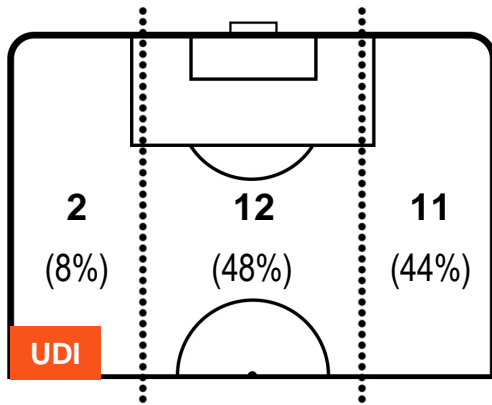

UDINESE

UDI 2

0 CRO

CROTONE

BARICENTRO

BILANCIAMENTO OFFENSIVO

UDINESE

UDI 2

0 CRO

CROTONE

ZONE DI TIRO

2	Gol	0
8	In porta	4
4	Fuori Porta	4

CROSS IN GIOCO

PALLE RECUPERATE

UDINESE

UDI **2**