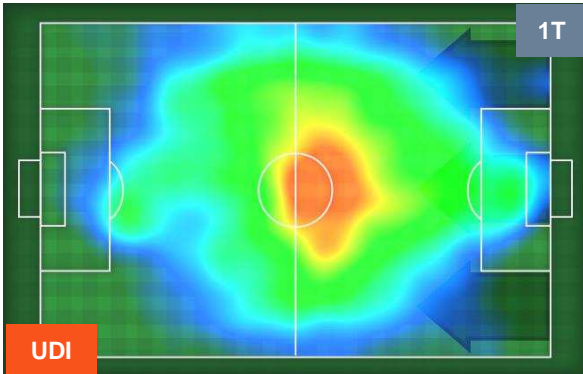

UDINESE

UDI 2

0 CRO

CROTONE

HEATMAP

UDINESE

UDI 2

0 CRO

CROTONE

POSIZIONI MEDIE

- Legenda:**
- 1ª Sostituzione ● Giocatore Entrato ● Giocatore Uscito
 - 2ª Sostituzione ● Giocatore Entrato ● Giocatore Uscito ■ Giocatore Entrato in sostituzione di ●
 - 3ª Sostituzione ● Giocatore Entrato ● Giocatore Uscito ■ Giocatore Entrato in sostituzione di ●