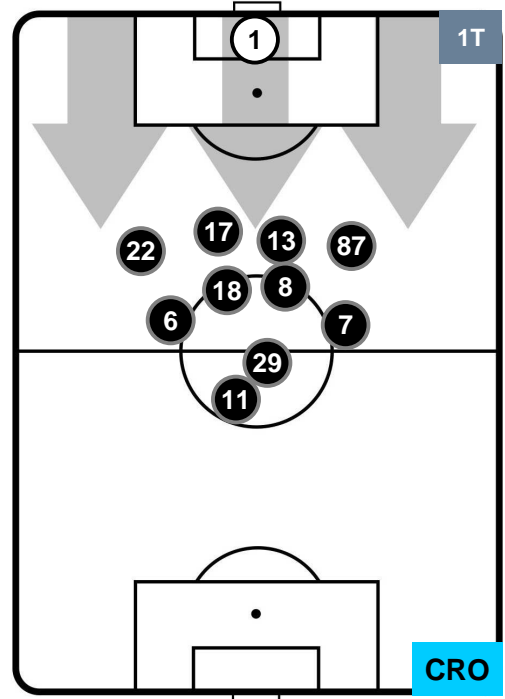

UDINESE

UDI 2

0 CRO

CROTONE

POSIZIONI MEDIE POSSESSO PALLA (avversario)

- Legenda:**
- 1ª Sostituzione ● Giocatore Entrato ● Giocatore Uscito
 - 2ª Sostituzione ● Giocatore Entrato ● Giocatore Uscito ■ Giocatore Entrato in sostituzione di ●
 - 3ª Sostituzione ● Giocatore Entrato ● Giocatore Uscito ■ Giocatore Entrato in sostituzione di ●