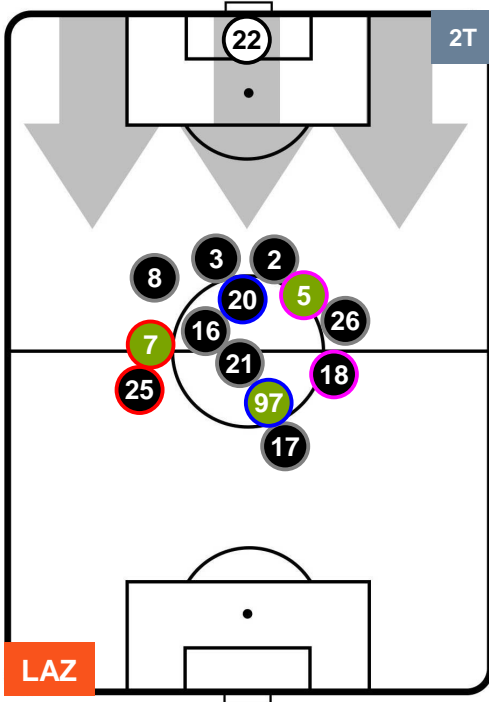

LAZIO

LAZ 1

0 CRO

CROTONE

HEATMAP

LAZIO LAZ 1 0 CRO CROTONE

POSIZIONI MEDIE

- Legenda:**
- 1ª Sostituzione ● Giocatore Entrato ● Giocatore Uscito
 - 2ª Sostituzione ● Giocatore Entrato ● Giocatore Uscito ■ Giocatore Entrato in sostituzione di ●
 - 3ª Sostituzione ● Giocatore Entrato ● Giocatore Uscito ■ Giocatore Entrato in sostituzione di ●

LAZIO LAZ 1 0 CRO CROTONE

POSIZIONI MEDIE POSSESSO PALLA (proprio)

- Legenda:**
- 1ª Sostituzione ● Giocatore Entrato ● Giocatore Uscito
 - 2ª Sostituzione ● Giocatore Entrato ● Giocatore Uscito ■ Giocatore Entrato in sostituzione di ●
 - 3ª Sostituzione ● Giocatore Entrato ● Giocatore Uscito ■ Giocatore Entrato in sostituzione di ●

LAZIO LAZ 1 0 CRO CROTONE

POSIZIONI MEDIE POSSESSO PALLA (avversario)

- Legenda:**
- 1ª Sostituzione Giocatore Entrato Giocatore Uscito
 - 2ª Sostituzione Giocatore Entrato Giocatore Uscito Giocatore Entrato in sostituzione di
 - 3ª Sostituzione Giocatore Entrato Giocatore Uscito Giocatore Entrato in sostituzione di