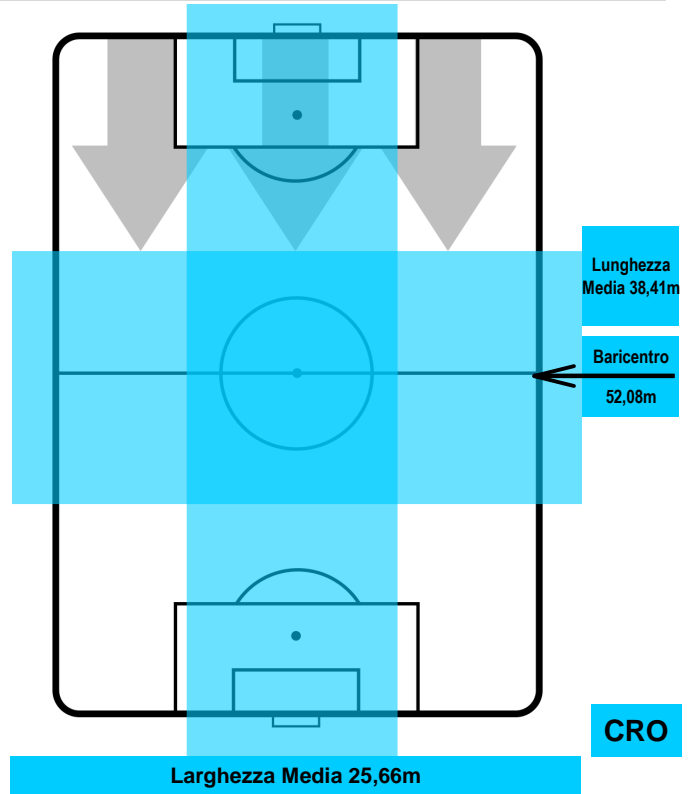

LAZIO LAZ 1 0 CRO CROTONE

POSIZIONI MEDIE POSSESSO PALLA (avversario)

- Legenda:**
- 1ª Sostituzione Giocatore Entrato Giocatore Uscito
 - 2ª Sostituzione Giocatore Entrato Giocatore Uscito Giocatore Entrato in sostituzione di
 - 3ª Sostituzione Giocatore Entrato Giocatore Uscito Giocatore Entrato in sostituzione di

LAZIO

LAZ 1

0 CRO

CROTONE

BARICENTRO

BILANCIAMENTO OFFENSIVO

LAZIO

LAZ 1

0 CRO

CROTONE

ZONE DI TIRO

1	Gol	0
7	In porta	1
9	Fuori Porta	0

CROSS IN GIOCO

PALLE RECUPERATE

LAZIO

LAZ 1

0 CRO

CROTONE

MVP (Most Valuable Player)

CIRO IMMOBILE	17
LAZIO	LAZ

Ruolo:	Attaccante
Altezza:	1,84m
Peso:	80 Kg
Data Nascita:	20/02/1990
Nazionalità:	ITA

Jog 31% - Run 58% - Sprint 11%	Km 10.094
3.147	5.828
1.119	