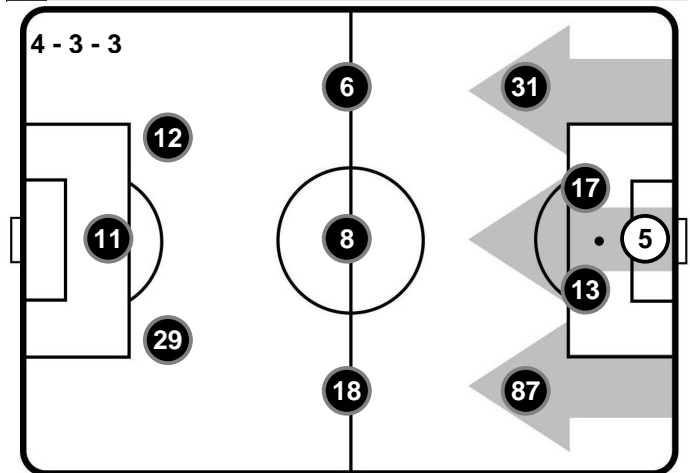

A disposizione

- 33 ANIELLO VISCOVO
- 95 VALENTIN COJOCARU
- 7 RAFFAELE PALLADINO
- 9 ANDREA NALINI
- 14 EDDY GNAHORE'
- 20 ANIELLO SALZANO
- 22 ALEANDRO ROSI
- 23 NOE DUSSENNE
- 28 LEONARDO CAPEZZI
- 42 CAZIM SULJIC
- 77 NICOLO' FAZZI
- 99 SIMY

Allenatore: DAVIDE NICOLA

Arbitro: FABIO MARESCA
Guardalinee: ELENITO DI LIBERATORE
Guardalinee: MARCO ZAPPATORE
Quarto Uomo: MAURO TONOLINI
Giudice di Porta: MARCO GUIDA
Giudice di Porta: DAVIDE GHERSINI