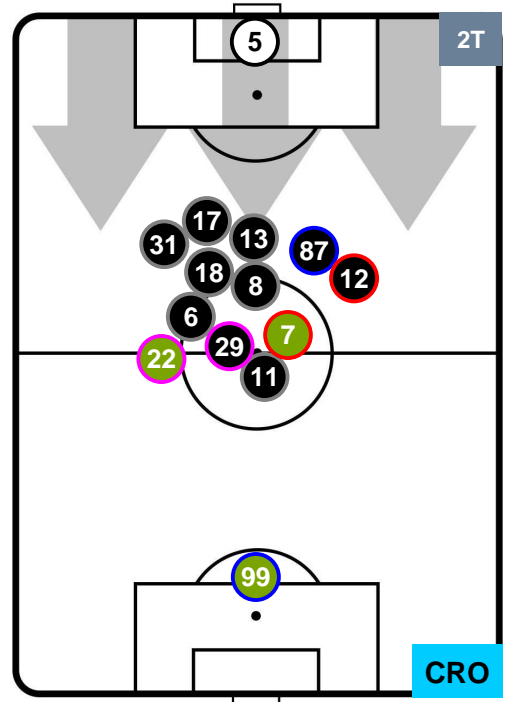

LAZIO

LAZ 1

0 CRO

CROTONE

HEATMAP

LAZIO LAZ 1 0 CRO CROTONE

POSIZIONI MEDIE

- Legenda:**
- 1ª Sostituzione ● Giocatore Entrato ● Giocatore Uscito
 - 2ª Sostituzione ● Giocatore Entrato ● Giocatore Uscito ■ Giocatore Entrato in sostituzione di ●
 - 3ª Sostituzione ● Giocatore Entrato ● Giocatore Uscito ■ Giocatore Entrato in sostituzione di ●

LAZIO LAZ 1 0 CRO CROTONE

POSIZIONI MEDIE POSSESSO PALLA (proprio)

- Legenda:**
- 1ª Sostituzione ● Giocatore Entrato ● Giocatore Uscito
 - 2ª Sostituzione ● Giocatore Entrato ● Giocatore Uscito ■ Giocatore Entrato in sostituzione di ●
 - 3ª Sostituzione ● Giocatore Entrato ● Giocatore Uscito ■ Giocatore Entrato in sostituzione di ●