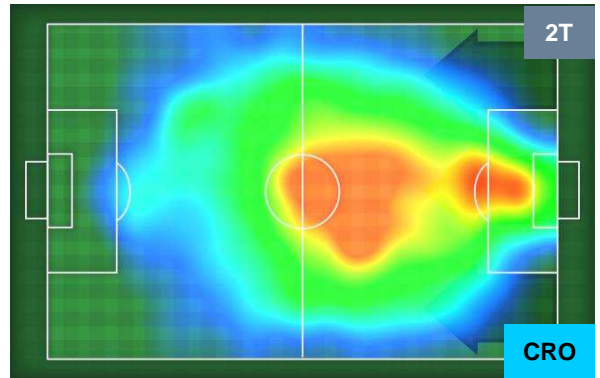

LAZIO

LAZ 1

0 CRO

CROTONE

HEATMAP

LAZIO LAZ 1 0 CRO CROTONE

POSIZIONI MEDIE

- Legenda:**
- 1ª Sostituzione ● Giocatore Entrato ● Giocatore Uscito
 - 2ª Sostituzione ● Giocatore Entrato ● Giocatore Uscito ■ Giocatore Entrato in sostituzione di ●
 - 3ª Sostituzione ● Giocatore Entrato ● Giocatore Uscito ■ Giocatore Entrato in sostituzione di ●

LAZIO LAZ 1 0 CRO CROTONE

POSIZIONI MEDIE POSSESSO PALLA (proprio)

- Legenda:**
- 1ª Sostituzione ● Giocatore Entrato ● Giocatore Uscito
 - 2ª Sostituzione ● Giocatore Entrato ● Giocatore Uscito ■ Giocatore Entrato in sostituzione di ●
 - 3ª Sostituzione ● Giocatore Entrato ● Giocatore Uscito ■ Giocatore Entrato in sostituzione di ●