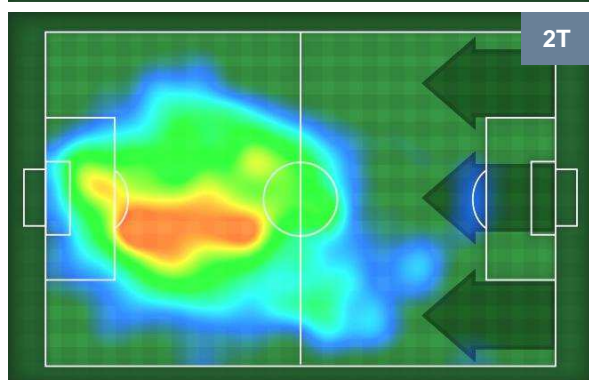

LAZIO

LAZ 1

0 CRO

CROTONE

MVP (Most Valuable Player)

CIRO IMMOBILE	17
LAZIO	LAZ

Ruolo:	Attaccante
Altezza:	1,84m
Peso:	80 Kg
Data Nascita:	20/02/1990
Nazionalità:	ITA

Jog 31% - Run 58% - Sprint 11%	Km 10.094
3.147	5.828
1.119	

Statistiche

Gol	1
Occasioni da gol	4
Totale tiri	5
Tiri in porta (Gol)	3(1)
Azioni attacco	7
Cross	2
Palle recuperate	4
Falli subiti	2
Minuti giocati	97'

HeatMap