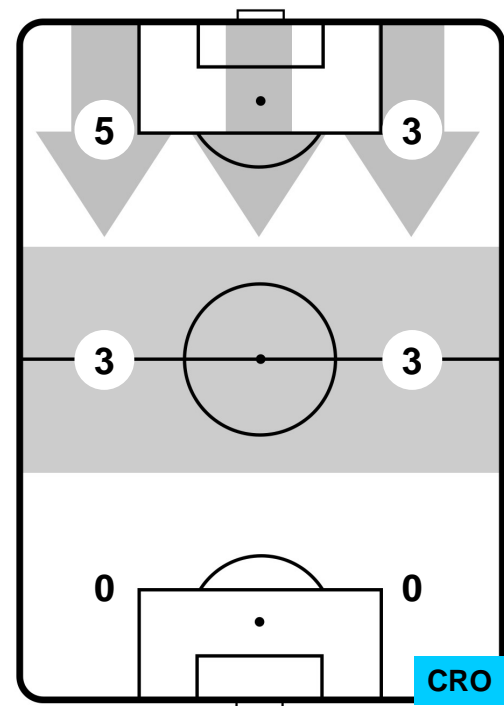

0 CRO

CROTONE

ZONE DI TIRO

1	Gol	0
7	In porta	1
9	Fuori Porta	0

CROSS IN GIOCO

PALLE RECUPERATE

LAZIO

LAZ 1

0 CRO

CROTONE

MVP (Most Valuable Player)

CIRO IMMOBILE	17
LAZIO	LAZ

Ruolo:	Attaccante
Altezza:	1,84m
Peso:	80 Kg
Data Nascita:	20/02/1990
Nazionalità:	ITA

Jog 31% - Run 58% - Sprint 11%	Km 10.094
3.147	5.828
1.119	