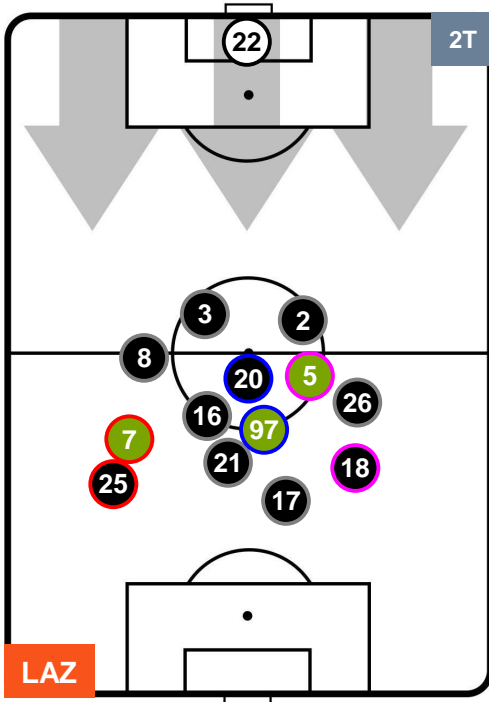

LAZIO

LAZ 1

0 CRO

CROTONE

HEATMAP

LAZIO LAZ 1 0 CRO CROTONE

POSIZIONI MEDIE

- Legenda:**
- 1ª Sostituzione ● Giocatore Entrato ● Giocatore Uscito
 - 2ª Sostituzione ● Giocatore Entrato ● Giocatore Uscito ■ Giocatore Entrato in sostituzione di ●
 - 3ª Sostituzione ● Giocatore Entrato ● Giocatore Uscito ■ Giocatore Entrato in sostituzione di ●

LAZIO LAZ 1 0 CRO CROTONE

POSIZIONI MEDIE POSSESSO PALLA (proprio)

- Legenda:**
- 1ª Sostituzione ● Giocatore Entrato ● Giocatore Uscito
 - 2ª Sostituzione ● Giocatore Entrato ● Giocatore Uscito ■ Giocatore Entrato in sostituzione di ●
 - 3ª Sostituzione ● Giocatore Entrato ● Giocatore Uscito ■ Giocatore Entrato in sostituzione di ●