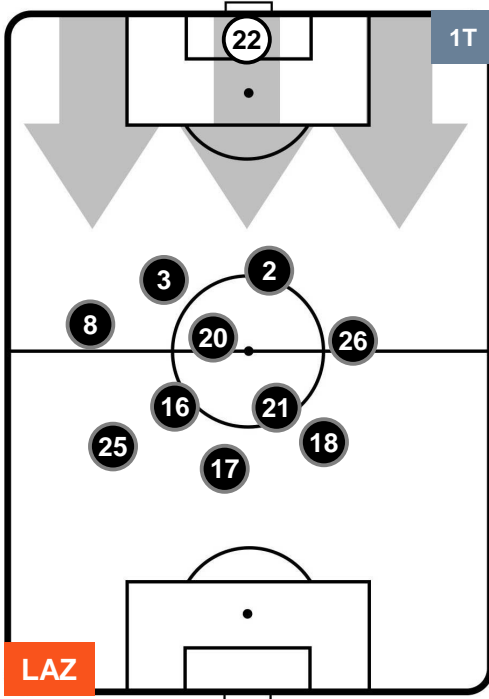

LAZIO

LAZ 1

0 CRO

CROTONE

HEATMAP

LAZIO LAZ 1 0 CRO CROTONE

POSIZIONI MEDIE

- Legenda:**
- 1ª Sostituzione ● Giocatore Entrato ● Giocatore Uscito
 - 2ª Sostituzione ● Giocatore Entrato ● Giocatore Uscito ■ Giocatore Entrato in sostituzione di ●
 - 3ª Sostituzione ● Giocatore Entrato ● Giocatore Uscito ■ Giocatore Entrato in sostituzione di ●

LAZIO LAZ 1 0 CRO CROTONE

POSIZIONI MEDIE POSSESSO PALLA (proprio)

- Legenda:**
- 1ª Sostituzione ● Giocatore Entrato ● Giocatore Uscito
 - 2ª Sostituzione ● Giocatore Entrato ● Giocatore Uscito ■ Giocatore Entrato in sostituzione di ●
 - 3ª Sostituzione ● Giocatore Entrato ● Giocatore Uscito ■ Giocatore Entrato in sostituzione di ●