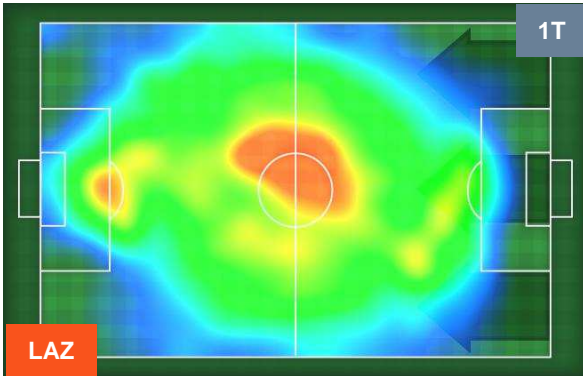

LAZIO

LAZ 1

0 CRO

CROTONE

HEATMAP

LAZIO LAZ 1 0 CRO CROTONE

POSIZIONI MEDIE

- Legenda:**
- 1ª Sostituzione ● Giocatore Entrato ● Giocatore Uscito
 - 2ª Sostituzione ● Giocatore Entrato ● Giocatore Uscito ■ Giocatore Entrato in sostituzione di ●
 - 3ª Sostituzione ● Giocatore Entrato ● Giocatore Uscito ■ Giocatore Entrato in sostituzione di ●

LAZIO LAZ 1 0 CRO CROTONE

POSIZIONI MEDIE POSSESSO PALLA (proprio)

- Legenda:**
- 1ª Sostituzione ● Giocatore Entrato ● Giocatore Uscito
 - 2ª Sostituzione ● Giocatore Entrato ● Giocatore Uscito ■ Giocatore Entrato in sostituzione di ●
 - 3ª Sostituzione ● Giocatore Entrato ● Giocatore Uscito ■ Giocatore Entrato in sostituzione di ●