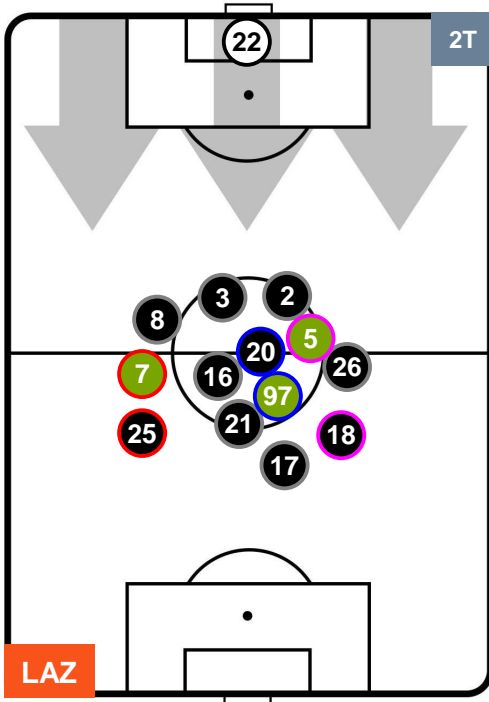

LAZIO

LAZ 1

0 CRO

CROTONE

HEATMAP

LAZIO LAZ 1 0 CRO CROTONE

POSIZIONI MEDIE

- Legenda:**
- 1ª Sostituzione ● Giocatore Entrato ● Giocatore Uscito
 - 2ª Sostituzione ● Giocatore Entrato ● Giocatore Uscito ■ Giocatore Entrato in sostituzione di ●
 - 3ª Sostituzione ● Giocatore Entrato ● Giocatore Uscito ■ Giocatore Entrato in sostituzione di ●

LAZIO LAZ 1 0 CRO CROTONE

POSIZIONI MEDIE POSSESSO PALLA (proprio)

- Legenda:**
- 1ª Sostituzione ● Giocatore Entrato ● Giocatore Uscito
 - 2ª Sostituzione ● Giocatore Entrato ● Giocatore Uscito ■ Giocatore Entrato in sostituzione di ●
 - 3ª Sostituzione ● Giocatore Entrato ● Giocatore Uscito ■ Giocatore Entrato in sostituzione di ●