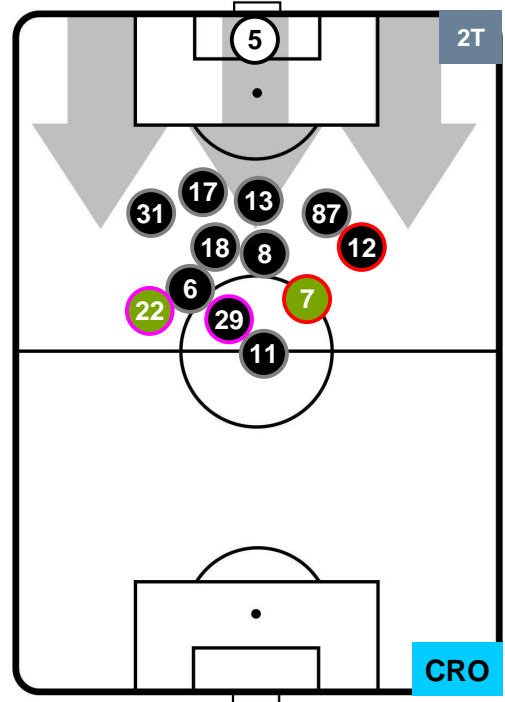

LAZIO

LAZ 1

0 CRO

CROTONE

HEATMAP

LAZIO LAZ 1 0 CRO CROTONE

POSIZIONI MEDIE

- Legenda:**
- 1ª Sostituzione ● Giocatore Entrato ● Giocatore Uscito
 - 2ª Sostituzione ● Giocatore Entrato ● Giocatore Uscito ■ Giocatore Entrato in sostituzione di ●
 - 3ª Sostituzione ● Giocatore Entrato ● Giocatore Uscito ■ Giocatore Entrato in sostituzione di ●

LAZIO LAZ 1 0 CRO CROTONE

POSIZIONI MEDIE POSSESSO PALLA (proprio)

- Legenda:**
- 1ª Sostituzione ● Giocatore Entrato ● Giocatore Uscito
 - 2ª Sostituzione ● Giocatore Entrato ● Giocatore Uscito ■ Giocatore Entrato in sostituzione di ●
 - 3ª Sostituzione ● Giocatore Entrato ● Giocatore Uscito ■ Giocatore Entrato in sostituzione di ●

LAZIO LAZ 1 0 CRO CROTONE

POSIZIONI MEDIE POSSESSO PALLA (avversario)

- Legenda:**
- 1ª Sostituzione Giocatore Entrato Giocatore Uscito
 - 2ª Sostituzione Giocatore Entrato Giocatore Uscito Giocatore Entrato in sostituzione di
 - 3ª Sostituzione Giocatore Entrato Giocatore Uscito Giocatore Entrato in sostituzione di