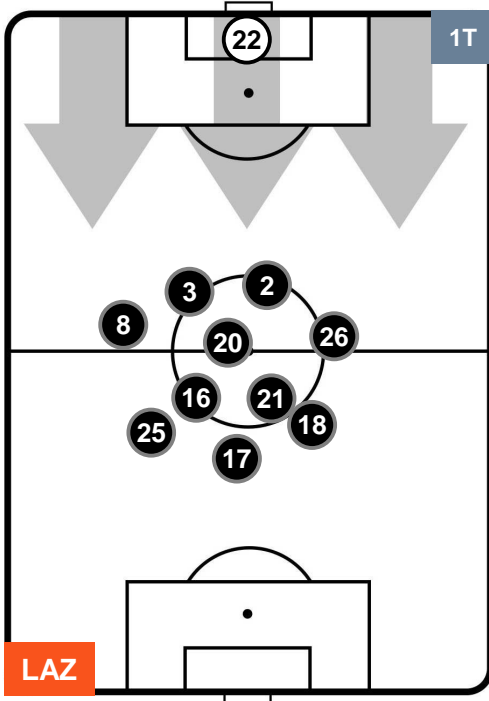

LAZIO

LAZ 1

0 CRO

CROTONE

HEATMAP

LAZIO LAZ 1 0 CRO CROTONE

POSIZIONI MEDIE

- Legenda:**
- 1ª Sostituzione ● Giocatore Entrato ● Giocatore Uscito
 - 2ª Sostituzione ● Giocatore Entrato ● Giocatore Uscito ■ Giocatore Entrato in sostituzione di ●
 - 3ª Sostituzione ● Giocatore Entrato ● Giocatore Uscito ■ Giocatore Entrato in sostituzione di ●

LAZIO LAZ 1 0 CRO CROTONE

POSIZIONI MEDIE POSSESSO PALLA (proprio)

- Legenda:**
- 1ª Sostituzione ● Giocatore Entrato ● Giocatore Uscito
 - 2ª Sostituzione ● Giocatore Entrato ● Giocatore Uscito ■ Giocatore Entrato in sostituzione di ●
 - 3ª Sostituzione ● Giocatore Entrato ● Giocatore Uscito ■ Giocatore Entrato in sostituzione di ●