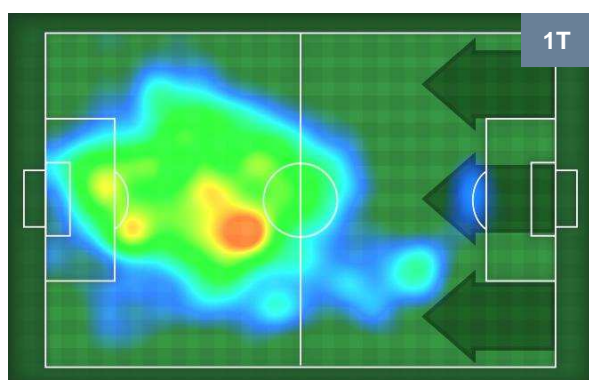

LAZIO

LAZ 1

0 CRO

CROTONE

MVP (Most Valuable Player)

CIRO IMMOBILE	17
LAZIO	LAZ

Ruolo:	Attaccante
Altezza:	1,84m
Peso:	80 Kg
Data Nascita:	20/02/1990
Nazionalità:	ITA

Jog 31% - Run 58% - Sprint 11%	Km 10.094
3.147	5.828
1.119	

Statistiche

Gol	1
Occasioni da gol	4
Totale tiri	5
Tiri in porta (Gol)	3(1)
Azioni attacco	7
Cross	2
Palle recuperate	4
Falli subiti	2
Minuti giocati	97'

HeatMap