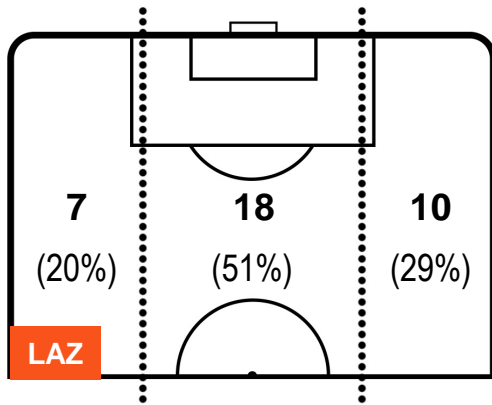

LAZIO LAZ 1 0 CRO CROTONE

POSIZIONI MEDIE POSSESSO PALLA (avversario)

- Legenda:**
- 1ª Sostituzione Giocatore Entrato Giocatore Uscito
 - 2ª Sostituzione Giocatore Entrato Giocatore Uscito Giocatore Entrato in sostituzione di
 - 3ª Sostituzione Giocatore Entrato Giocatore Uscito Giocatore Entrato in sostituzione di

LAZIO

LAZ 1

0 CRO

CROTONE

BARICENTRO

BILANCIAMENTO OFFENSIVO

LAZIO

LAZ 1

0 CRO

CROTONE

ZONE DI TIRO

1	Gol	0
7	In porta	1
9	Fuori Porta	0

CROSS IN GIOCO

PALLE RECUPERATE

LAZIO

LAZ 1

0 CRO

CROTONE

MVP (Most Valuable Player)

CIRO IMMOBILE	17
LAZIO	LAZ

Ruolo:	Attaccante
Altezza:	1,84m
Peso:	80 Kg
Data Nascita:	20/02/1990
Nazionalità:	ITA

Jog 31% - Run 58% - Sprint 11%	Km 10.094
3.147	5.828
1.119	