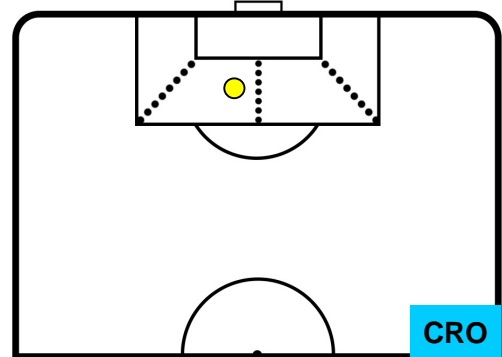

0 CRO

CROTONE

ZONE DI TIRO

1	Gol	0
7	In porta	1
9	Fuori Porta	0

CROSS IN GIOCO

PALLE RECUPERATE

LAZIO

LAZ 1

0 CRO

CROTONE

MVP (Most Valuable Player)

CIRO IMMOBILE	17
LAZIO	LAZ

Ruolo:	Attaccante
Altezza:	1,84m
Peso:	80 Kg
Data Nascita:	20/02/1990
Nazionalità:	ITA

Jog 31% - Run 58% - Sprint 11%	Km 10.094
3.147	5.828
1.119	