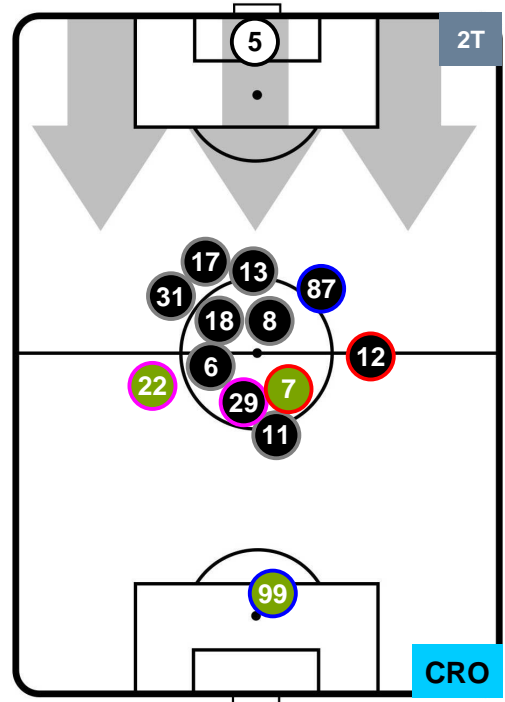

LAZIO

LAZ 1

0 CRO

CROTONE

HEATMAP

LAZIO LAZ 1 0 CRO CROTONE

POSIZIONI MEDIE

- Legenda:**
- 1ª Sostituzione ● Giocatore Entrato ● Giocatore Uscito
 - 2ª Sostituzione ● Giocatore Entrato ● Giocatore Uscito ■ Giocatore Entrato in sostituzione di ●
 - 3ª Sostituzione ● Giocatore Entrato ● Giocatore Uscito ■ Giocatore Entrato in sostituzione di ●

LAZIO LAZ 1 0 CRO CROTONE

POSIZIONI MEDIE POSSESSO PALLA (proprio)

- Legenda:**
- 1ª Sostituzione ● Giocatore Entrato ● Giocatore Uscito
 - 2ª Sostituzione ● Giocatore Entrato ● Giocatore Uscito ■ Giocatore Entrato in sostituzione di ●
 - 3ª Sostituzione ● Giocatore Entrato ● Giocatore Uscito ■ Giocatore Entrato in sostituzione di ●