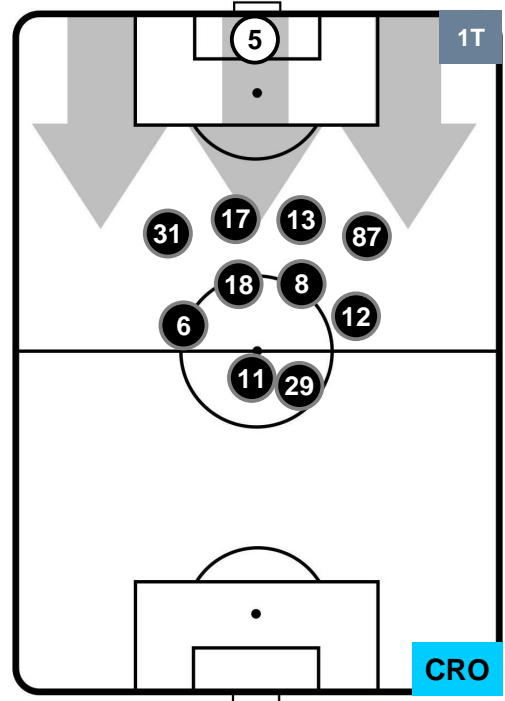

LAZIO

LAZ 1

0 CRO

CROTONE

HEATMAP

LAZIO LAZ 1 0 CRO CROTONE

POSIZIONI MEDIE

- Legenda:**
- 1ª Sostituzione ● Giocatore Entrato ● Giocatore Uscito
 - 2ª Sostituzione ● Giocatore Entrato ● Giocatore Uscito ■ Giocatore Entrato in sostituzione di ●
 - 3ª Sostituzione ● Giocatore Entrato ● Giocatore Uscito ■ Giocatore Entrato in sostituzione di ●

LAZIO LAZ 1 0 CRO CROTONE

POSIZIONI MEDIE POSSESSO PALLA (proprio)

- Legenda:**
- 1ª Sostituzione ● Giocatore Entrato ● Giocatore Uscito
 - 2ª Sostituzione ● Giocatore Entrato ● Giocatore Uscito ■ Giocatore Entrato in sostituzione di ●
 - 3ª Sostituzione ● Giocatore Entrato ● Giocatore Uscito ■ Giocatore Entrato in sostituzione di ●

LAZIO LAZ 1 0 CRO CROTONE

POSIZIONI MEDIE POSSESSO PALLA (avversario)

- Legenda:**
- 1ª Sostituzione Giocatore Entrato Giocatore Uscito
 - 2ª Sostituzione Giocatore Entrato Giocatore Uscito Giocatore Entrato in sostituzione di
 - 3ª Sostituzione Giocatore Entrato Giocatore Uscito Giocatore Entrato in sostituzione di