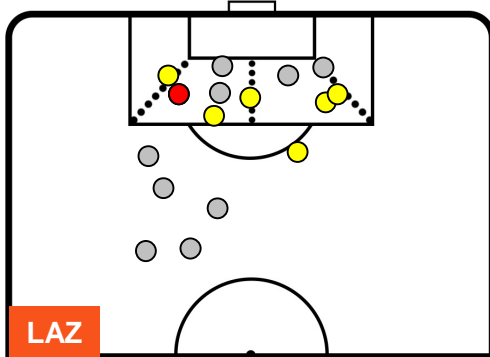

LAZIO LAZ 1 0 CRO CROTONE

POSIZIONI MEDIE POSSESSO PALLA (avversario)

- Legenda:**
- 1ª Sostituzione Giocatore Entrato Giocatore Uscito
 - 2ª Sostituzione Giocatore Entrato Giocatore Uscito Giocatore Entrato in sostituzione di
 - 3ª Sostituzione Giocatore Entrato Giocatore Uscito Giocatore Entrato in sostituzione di

LAZIO

LAZ 1

0 CRO

CROTONE

BARICENTRO

BILANCIAMENTO OFFENSIVO

LAZIO

LAZ 1

0 CRO

CROTONE

ZONE DI TIRO

1	Gol	0
7	In porta	1
9	Fuori Porta	0

CROSS IN GIOCO

PALLE RECUPERATE

LAZIO

LAZ 1