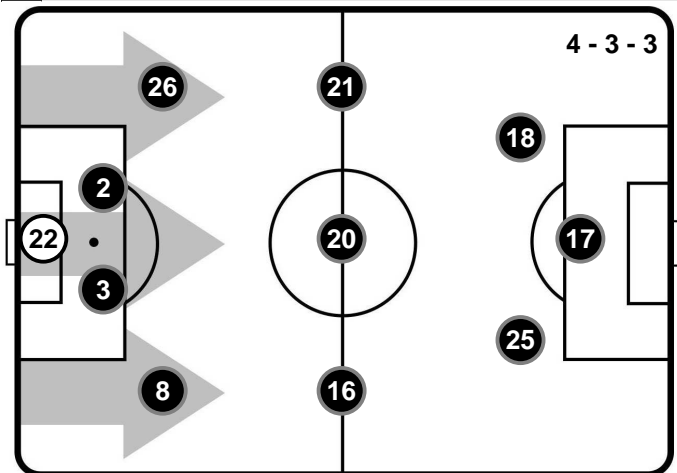

LAZIO

LAZ 1

0 CRO

CROTONE

FORMAZIONI

LAZIO

- 22 FEDERICO MARCHETTI (P)
- 8 DUSAN BASTA
- 3 STEFAN DE VRIJ
- 2 WESLEY HOEDT
- 26 STEFAN RADU
- 16 MARCO PAROLO
- 20 LUCAS BIGLIA
- 21 SERGEJ MILINKOVIC-SAVIC
- 25 CRISTIANO LOMBARDI
- 17 CIRO IMMOBILE
- 18 LUIS ALBERTO