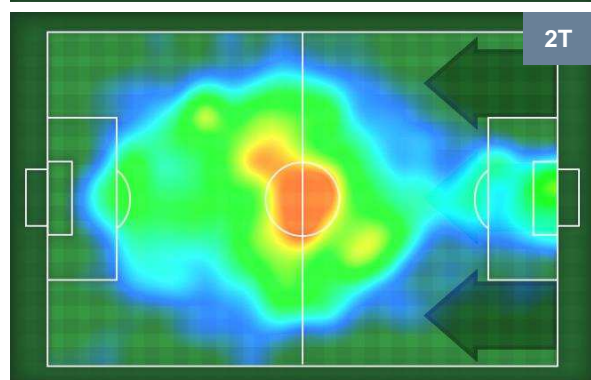

LAZIO

LAZ 1

0 CRO

CROTONE

MVP (Most Valuable Player)

CIRO IMMOBILE	17
LAZIO	LAZ

Ruolo:	Attaccante
Altezza:	1,84m
Peso:	80 Kg
Data Nascita:	20/02/1990
Nazionalità:	ITA

Jog 31% - Run 58% - Sprint 11%	Km 10.094
3.147	5.828
1.119	

Statistiche

Gol	1
Occasioni da gol	4
Totale tiri	5
Tiri in porta (Gol)	3(1)
Azioni attacco	7
Cross	2
Palle recuperate	4
Falli subiti	2
Minuti giocati	97'

HeatMap

DIEGO FALCINELLI	11
CROTONE	CRO

Ruolo:	Attaccante
Altezza:	1,86m
Peso:	80 Kg
Data Nascita:	26/06/1991
Nazionalità:	ITA

Jog 22% - Run 70% - Sprint 8%	Km 11.093
2.48	7.74
0.873	

Statistiche

Occasioni da gol	1
Totale tiri	1
Tiri in porta (Gol)	1(0)
Azioni attacco	1
Palle recuperate	1
Falli subiti	4
Minuti giocati	97'

HeatMap