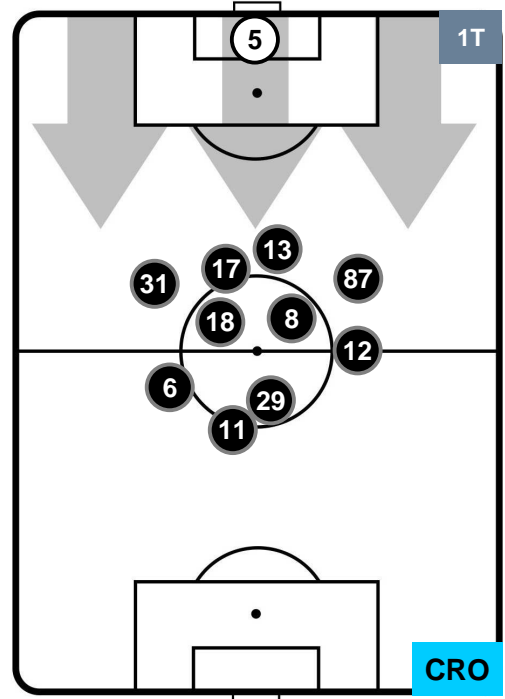

LAZIO

LAZ 1

0 CRO

CROTONE

HEATMAP

LAZIO LAZ 1 0 CRO CROTONE

POSIZIONI MEDIE

- Legenda:**
- 1ª Sostituzione ● Giocatore Entrato ● Giocatore Uscito
 - 2ª Sostituzione ● Giocatore Entrato ● Giocatore Uscito ■ Giocatore Entrato in sostituzione di ●
 - 3ª Sostituzione ● Giocatore Entrato ● Giocatore Uscito ■ Giocatore Entrato in sostituzione di ●

LAZIO LAZ 1 0 CRO CROTONE

POSIZIONI MEDIE POSSESSO PALLA (proprio)

- Legenda:**
- 1ª Sostituzione ● Giocatore Entrato ● Giocatore Uscito
 - 2ª Sostituzione ● Giocatore Entrato ● Giocatore Uscito ■ Giocatore Entrato in sostituzione di ●
 - 3ª Sostituzione ● Giocatore Entrato ● Giocatore Uscito ■ Giocatore Entrato in sostituzione di ●