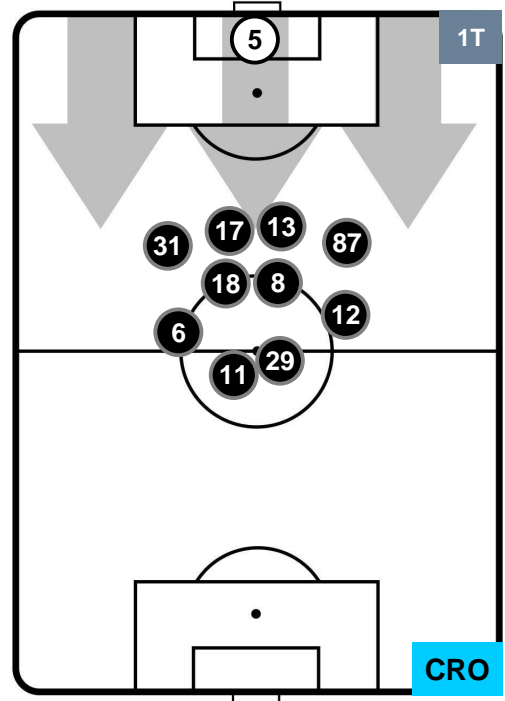

LAZIO

LAZ 1

0 CRO

CROTONE

HEATMAP

LAZIO LAZ 1 0 CRO CROTONE

POSIZIONI MEDIE

- Legenda:**
- 1ª Sostituzione ● Giocatore Entrato ● Giocatore Uscito
 - 2ª Sostituzione ● Giocatore Entrato ● Giocatore Uscito ■ Giocatore Entrato in sostituzione di ●
 - 3ª Sostituzione ● Giocatore Entrato ● Giocatore Uscito ■ Giocatore Entrato in sostituzione di ●

LAZIO LAZ 1 0 CRO CROTONE

POSIZIONI MEDIE POSSESSO PALLA (proprio)

- Legenda:**
- 1ª Sostituzione ● Giocatore Entrato ● Giocatore Uscito
 - 2ª Sostituzione ● Giocatore Entrato ● Giocatore Uscito ■ Giocatore Entrato in sostituzione di ●
 - 3ª Sostituzione ● Giocatore Entrato ● Giocatore Uscito ■ Giocatore Entrato in sostituzione di ●