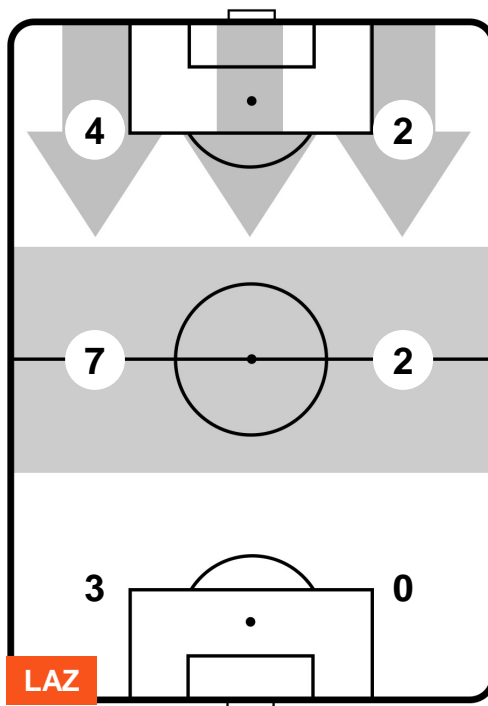

0 CRO

CROTONE

ZONE DI TIRO

1	Gol	0
7	In porta	1
9	Fuori Porta	0

CROSS IN GIOCO

PALLE RECUPERATE

LAZIO

LAZ 1

0 CRO

CROTONE

MVP (Most Valuable Player)

CIRO IMMOBILE	17
LAZIO	LAZ

Ruolo:	Attaccante
Altezza:	1,84m
Peso:	80 Kg
Data Nascita:	20/02/1990
Nazionalità:	ITA

Jog 31% - Run 58% - Sprint 11%	Km 10.094
3.147	5.828
1.119	