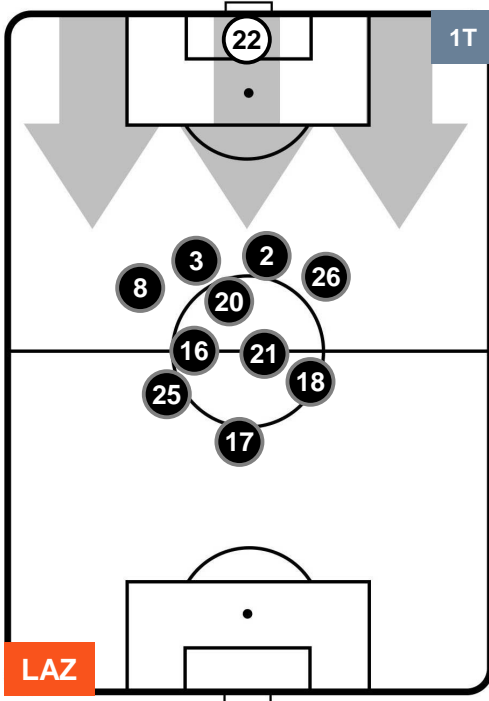

LAZIO

LAZ 1

0 CRO

CROTONE

HEATMAP

LAZIO LAZ 1 0 CRO CROTONE

POSIZIONI MEDIE

- Legenda:**
- 1ª Sostituzione ● Giocatore Entrato ● Giocatore Uscito
 - 2ª Sostituzione ● Giocatore Entrato ● Giocatore Uscito ■ Giocatore Entrato in sostituzione di ●
 - 3ª Sostituzione ● Giocatore Entrato ● Giocatore Uscito ■ Giocatore Entrato in sostituzione di ●

LAZIO LAZ 1 0 CRO CROTONE

POSIZIONI MEDIE POSSESSO PALLA (proprio)

- Legenda:**
- 1ª Sostituzione ● Giocatore Entrato ● Giocatore Uscito
 - 2ª Sostituzione ● Giocatore Entrato ● Giocatore Uscito ■ Giocatore Entrato in sostituzione di ●
 - 3ª Sostituzione ● Giocatore Entrato ● Giocatore Uscito ■ Giocatore Entrato in sostituzione di ●

LAZIO LAZ 1 0 CRO CROTONE

POSIZIONI MEDIE POSSESSO PALLA (avversario)

- Legenda:**
- 1ª Sostituzione Giocatore Entrato Giocatore Uscito
 - 2ª Sostituzione Giocatore Entrato Giocatore Uscito Giocatore Entrato in sostituzione di
 - 3ª Sostituzione Giocatore Entrato Giocatore Uscito Giocatore Entrato in sostituzione di