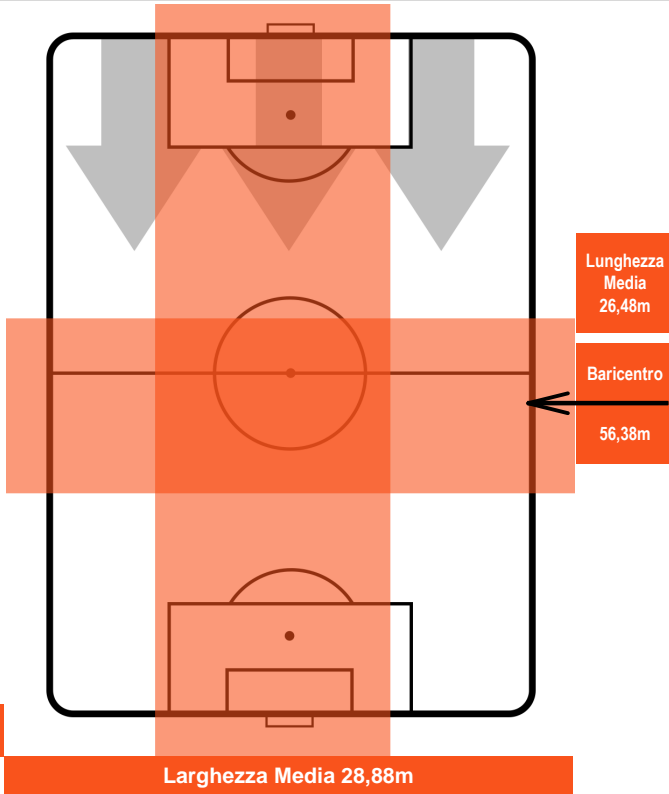

LAZIO LAZ 1 0 CRO CROTONE

POSIZIONI MEDIE POSSESSO PALLA (avversario)

- Legenda:**
- 1ª Sostituzione Giocatore Entrato Giocatore Uscito
 - 2ª Sostituzione Giocatore Entrato Giocatore Uscito Giocatore Entrato in sostituzione di
 - 3ª Sostituzione Giocatore Entrato Giocatore Uscito Giocatore Entrato in sostituzione di

LAZIO

LAZ 1

0 CRO

CROTONE

BARICENTRO

BILANCIAMENTO OFFENSIVO

LAZIO

LAZ 1

0 CRO

CROTONE

ZONE DI TIRO

1	Gol	0
7	In porta	1
9	Fuori Porta	0

CROSS IN GIOCO

PALLE RECUPERATE

LAZIO

LAZ 1

0 CRO

CROTONE

MVP (Most Valuable Player)

CIRO IMMOBILE	17
LAZIO	LAZ

Ruolo:	Attaccante
Altezza:	1,84m
Peso:	80 Kg
Data Nascita:	20/02/1990
Nazionalità:	ITA

Jog 31% - Run 58% - Sprint 11%	Km 10.094
3.147	5.828
1.119	