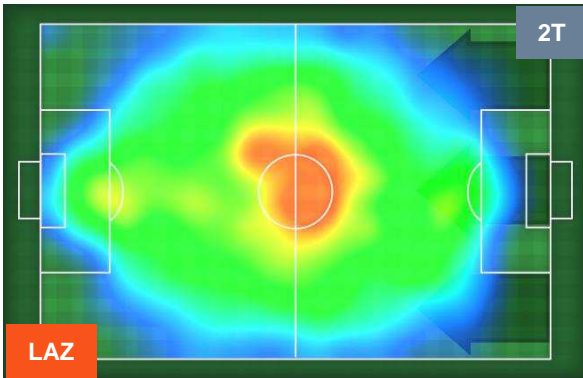

LAZIO

LAZ 1

0 CRO

CROTONE

HEATMAP

LAZIO LAZ 1 0 CRO CROTONE

POSIZIONI MEDIE

- Legenda:**
- 1ª Sostituzione ● Giocatore Entrato ● Giocatore Uscito
 - 2ª Sostituzione ● Giocatore Entrato ● Giocatore Uscito ■ Giocatore Entrato in sostituzione di ●
 - 3ª Sostituzione ● Giocatore Entrato ● Giocatore Uscito ■ Giocatore Entrato in sostituzione di ●

LAZIO LAZ 1 0 CRO CROTONE

POSIZIONI MEDIE POSSESSO PALLA (proprio)

- Legenda:**
- 1ª Sostituzione ● Giocatore Entrato ● Giocatore Uscito
 - 2ª Sostituzione ● Giocatore Entrato ● Giocatore Uscito ■ Giocatore Entrato in sostituzione di ●
 - 3ª Sostituzione ● Giocatore Entrato ● Giocatore Uscito ■ Giocatore Entrato in sostituzione di ●