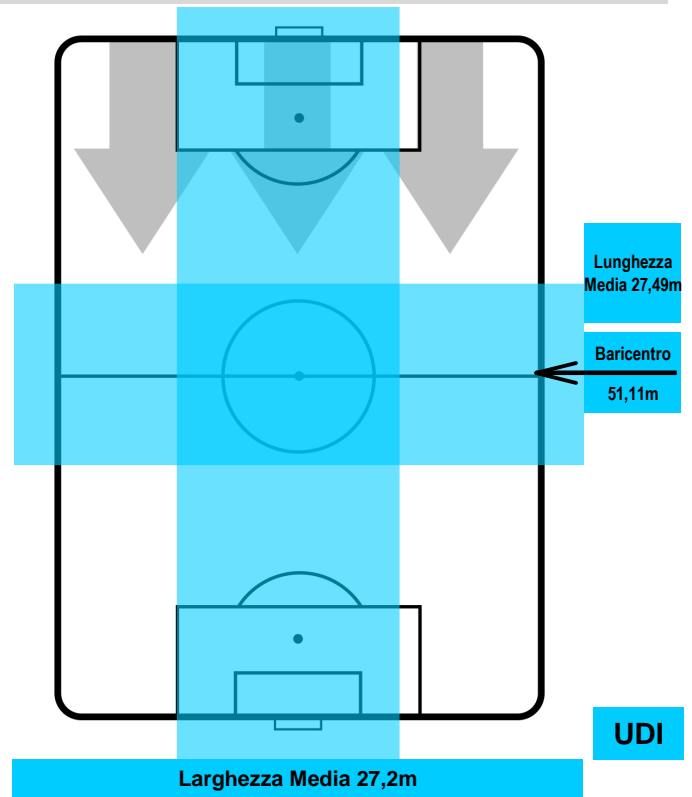

LAZIO

LAZ 1

0 UDI

UDINESE

BARICENTRO