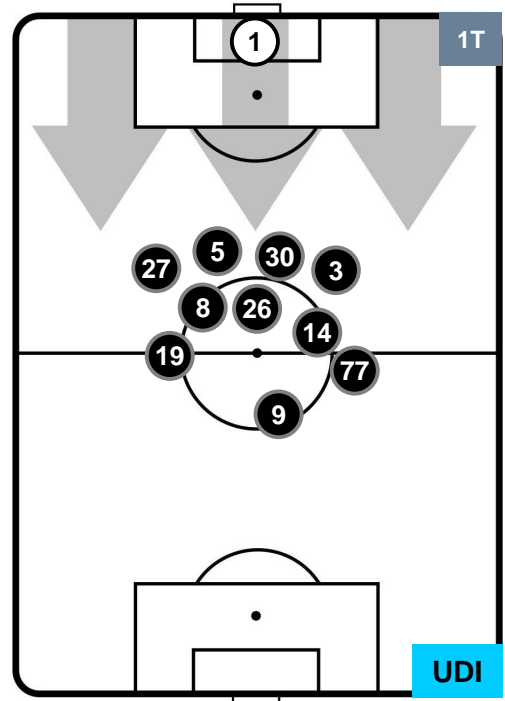

LAZIO

LAZ 1

0 UDI

UDINESE

HEATMAP

LAZIO

LAZ 1

0 UDI

UDINESE

POSIZIONI MEDIE

- Legenda:**
- 1ª Sostituzione ● Giocatore Entrato ● Giocatore Uscito
 - 2ª Sostituzione ● Giocatore Entrato ● Giocatore Uscito ■ Giocatore Entrato in sostituzione di ●
 - 3ª Sostituzione ● Giocatore Entrato ● Giocatore Uscito ■ Giocatore Entrato in sostituzione di ●