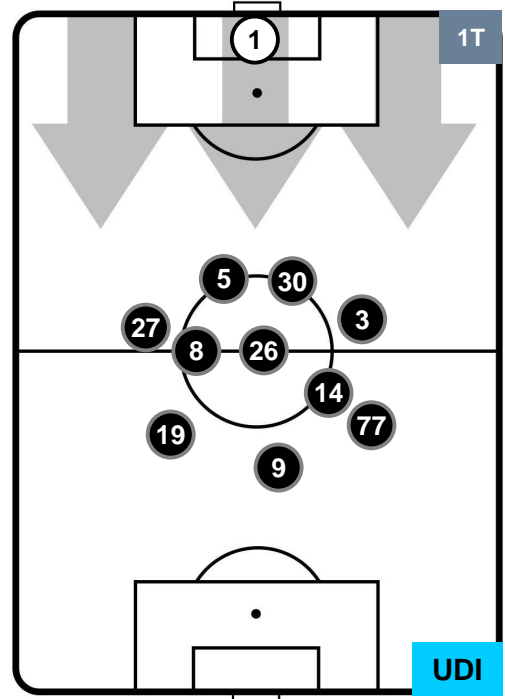

UDINESE

POSIZIONI MEDIE

- Legenda:**
- 1ª Sostituzione ● Giocatore Entrato ● Giocatore Uscito
 - 2ª Sostituzione ● Giocatore Entrato ● Giocatore Uscito ■ Giocatore Entrato in sostituzione di ●
 - 3ª Sostituzione ● Giocatore Entrato ● Giocatore Uscito ■ Giocatore Entrato in sostituzione di ●

LAZIO

LAZ 1

0 UDI

UDINESE

POSIZIONI MEDIE POSSESSO PALLA (proprio)

- Legenda:**
- 1ª Sostituzione ● Giocatore Entrato ● Giocatore Uscito
 - 2ª Sostituzione ● Giocatore Entrato ● Giocatore Uscito ■ Giocatore Entrato in sostituzione di ●
 - 3ª Sostituzione ● Giocatore Entrato ● Giocatore Uscito ■ Giocatore Entrato in sostituzione di ●

LAZIO

LAZ 1

0 UDI

UDINESE

POSIZIONI MEDIE POSSESSO PALLA (avversario)

- Legenda:**
- 1ª Sostituzione ● Giocatore Entrato ● Giocatore Uscito
 - 2ª Sostituzione ● Giocatore Entrato ● Giocatore Uscito ■ Giocatore Entrato in sostituzione di ●
 - 3ª Sostituzione ● Giocatore Entrato ● Giocatore Uscito ■ Giocatore Entrato in sostituzione di ●