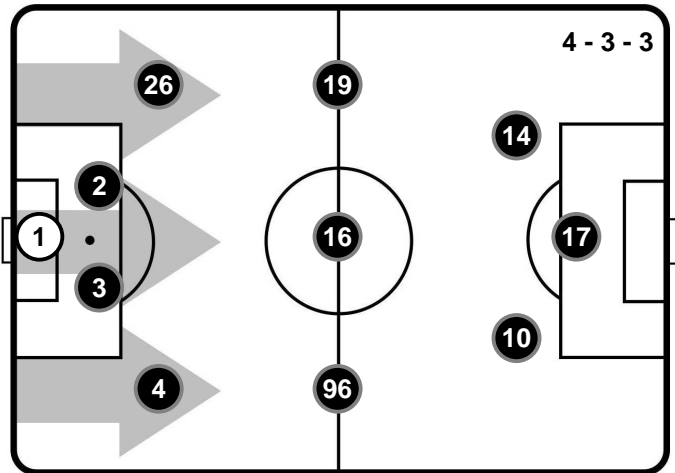

LAZIO

LAZ 1

0 UDI

UDINESE

FORMAZIONI

LAZIO

- 1 THOMAS STRAKOSHA (P)
- 4 GIL PATRIC
- 3 STEFAN DE VRIJ
- 2 WESLEY HOEDT
- 26 STEFAN RADU
- 96 ALESSANDRO MURGIA
- 16 MARCO PAROLO
- 19 SENAD LULIC
- 10 FELIPE ANDERSON
- 17 CIRO IMMOBILE
- 14 KEITA