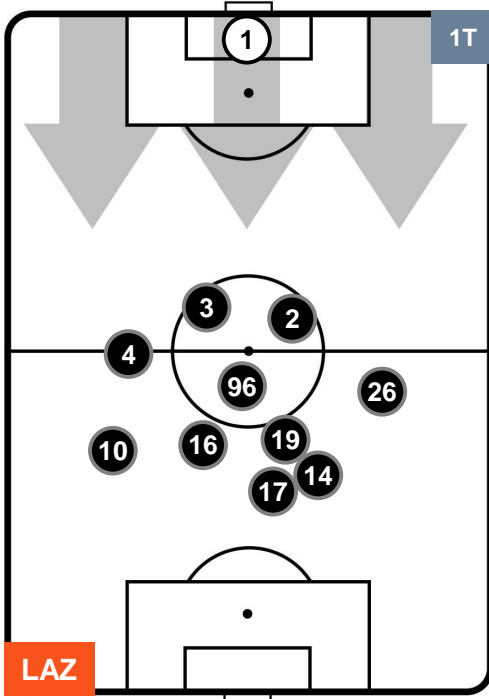

UDINESE

POSIZIONI MEDIE

- Legenda:**
- 1ª Sostituzione ● Giocatore Entrato ● Giocatore Uscito
 - 2ª Sostituzione ● Giocatore Entrato ● Giocatore Uscito ■ Giocatore Entrato in sostituzione di ●
 - 3ª Sostituzione ● Giocatore Entrato ● Giocatore Uscito ■ Giocatore Entrato in sostituzione di ●

LAZIO

LAZ 1

0 UDI

UDINESE

POSIZIONI MEDIE POSSESSO PALLA (proprio)

- Legenda:**
- 1ª Sostituzione ● Giocatore Entrato ● Giocatore Uscito
 - 2ª Sostituzione ● Giocatore Entrato ● Giocatore Uscito ■ Giocatore Entrato in sostituzione di ●
 - 3ª Sostituzione ● Giocatore Entrato ● Giocatore Uscito ■ Giocatore Entrato in sostituzione di ●

LAZIO

LAZ 1

0 UDI

UDINESE

POSIZIONI MEDIE POSSESSO PALLA (avversario)

- Legenda:**
- 1ª Sostituzione ● Giocatore Entrato ● Giocatore Uscito
 - 2ª Sostituzione ● Giocatore Entrato ● Giocatore Uscito ■ Giocatore Entrato in sostituzione di ●
 - 3ª Sostituzione ● Giocatore Entrato ● Giocatore Uscito ■ Giocatore Entrato in sostituzione di ●