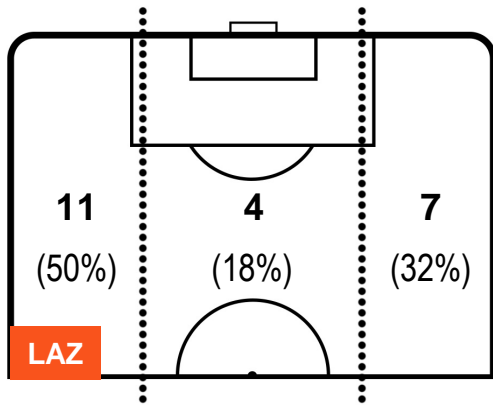

LAZIO

LAZ 1

0 UDI

UDINESE

BARICENTRO

BILANCIAMENTO OFFENSIVO

LAZIO

LAZ 1

0 UDI

UDINESE

ZONE DI TIRO

1	Gol	0
3	In porta	3
2	Fuori Porta	4

CROSS IN GIOCO

PALLE RECUPERATE

LAZIO

LAZ 1