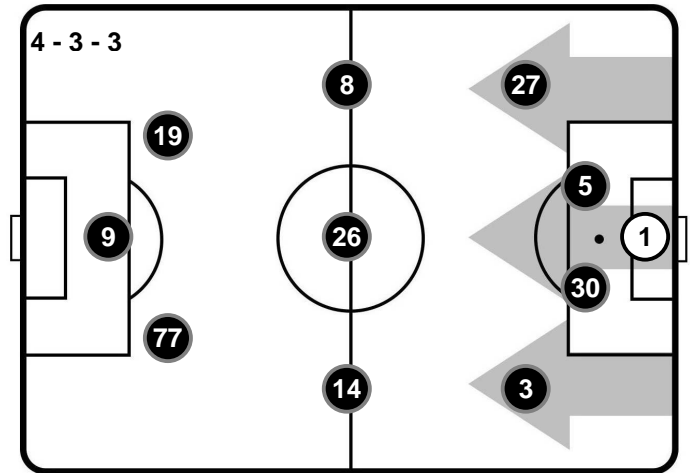

UDINESE

- 1 ORESTIS KARNEZIS (P)
- 27 SILVAN WIDMER
- 5 LARANGEIRA DANILO
- 30 FELIPE
- 3 SAMIR
- 8 EMMANUEL BADU
- 26 SVEN KUMS
- 14 JAKUB JANKTO
- 19 RYDER MATOS
- 9 DUVAN ZAPATA
- 77 CYRIL THEREAU