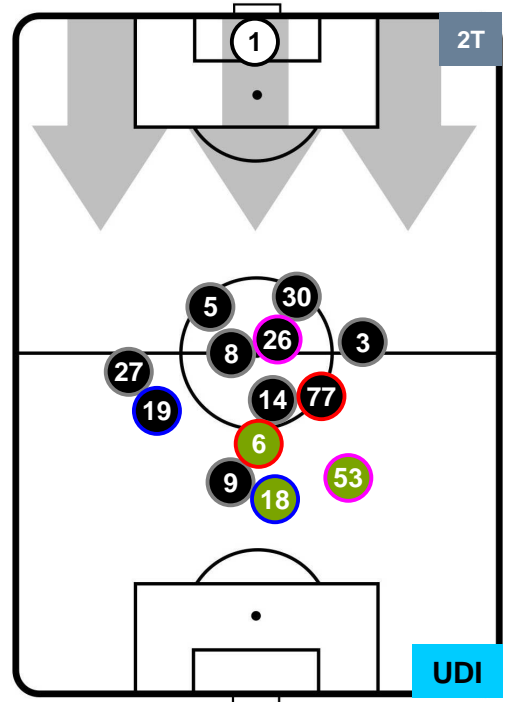

UDINESE

POSIZIONI MEDIE

- Legenda:**
- 1ª Sostituzione ● Giocatore Entrato ● Giocatore Uscito
 - 2ª Sostituzione ● Giocatore Entrato ● Giocatore Uscito ■ Giocatore Entrato in sostituzione di ●
 - 3ª Sostituzione ● Giocatore Entrato ● Giocatore Uscito ■ Giocatore Entrato in sostituzione di ●

LAZIO

LAZ 1

0 UDI

UDINESE

POSIZIONI MEDIE POSSESSO PALLA (proprio)

- Legenda:**
- 1ª Sostituzione ● Giocatore Entrato ● Giocatore Uscito
 - 2ª Sostituzione ● Giocatore Entrato ● Giocatore Uscito ■ Giocatore Entrato in sostituzione di ●
 - 3ª Sostituzione ● Giocatore Entrato ● Giocatore Uscito ■ Giocatore Entrato in sostituzione di ●

LAZIO

LAZ 1

0 UDI

UDINESE

POSIZIONI MEDIE POSSESSO PALLA (avversario)

- Legenda:**
- 1ª Sostituzione ● Giocatore Entrato ● Giocatore Uscito
 - 2ª Sostituzione ● Giocatore Entrato ● Giocatore Uscito ■ Giocatore Entrato in sostituzione di ●
 - 3ª Sostituzione ● Giocatore Entrato ● Giocatore Uscito ■ Giocatore Entrato in sostituzione di ●