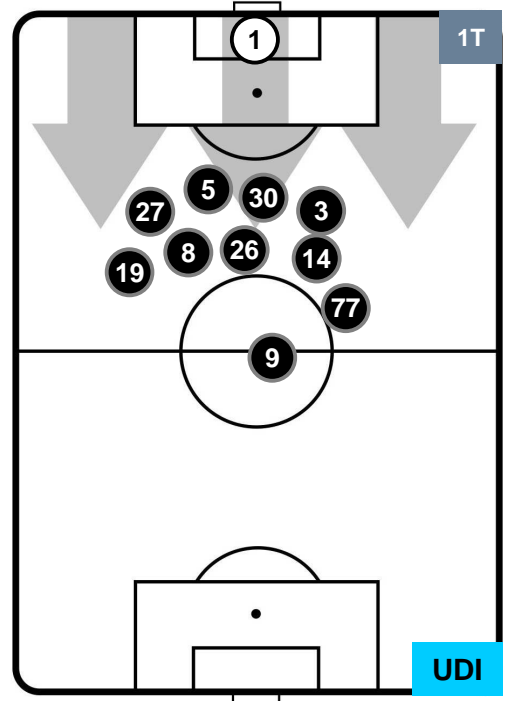

LAZIO

LAZ 1

0 UDI

UDINESE

POSIZIONI MEDIE POSSESSO PALLA (proprio)

- Legenda:**
- 1ª Sostituzione ● Giocatore Entrato ● Giocatore Uscito
 - 2ª Sostituzione ● Giocatore Entrato ● Giocatore Uscito ■ Giocatore Entrato in sostituzione di ●
 - 3ª Sostituzione ● Giocatore Entrato ● Giocatore Uscito ■ Giocatore Entrato in sostituzione di ●

LAZIO

LAZ 1

0 UDI

UDINESE

POSIZIONI MEDIE POSSESSO PALLA (avversario)

- Legenda:**
- 1ª Sostituzione ● Giocatore Entrato ● Giocatore Uscito
 - 2ª Sostituzione ● Giocatore Entrato ● Giocatore Uscito ■ Giocatore Entrato in sostituzione di ●
 - 3ª Sostituzione ● Giocatore Entrato ● Giocatore Uscito ■ Giocatore Entrato in sostituzione di ●