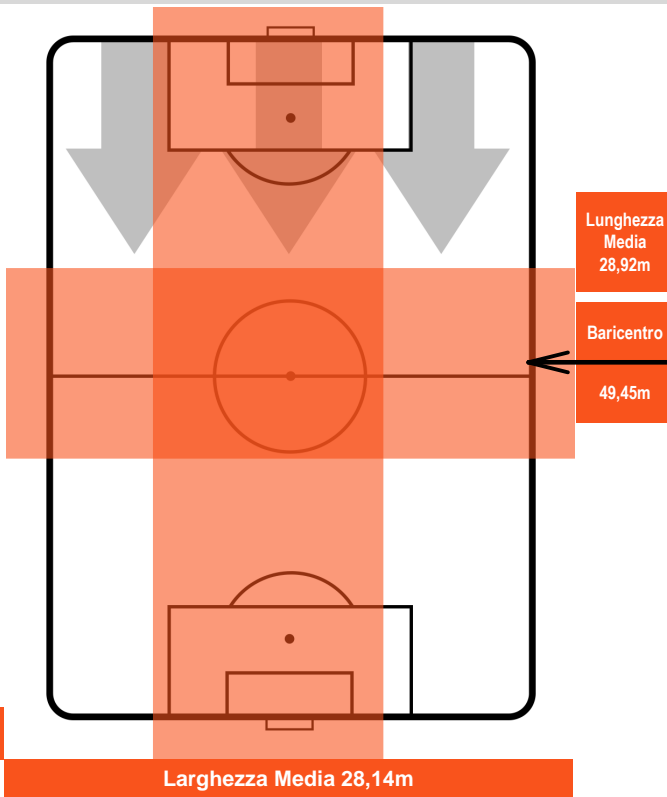

LAZIO

LAZ 1

0 UDI

UDINESE

BARICENTRO