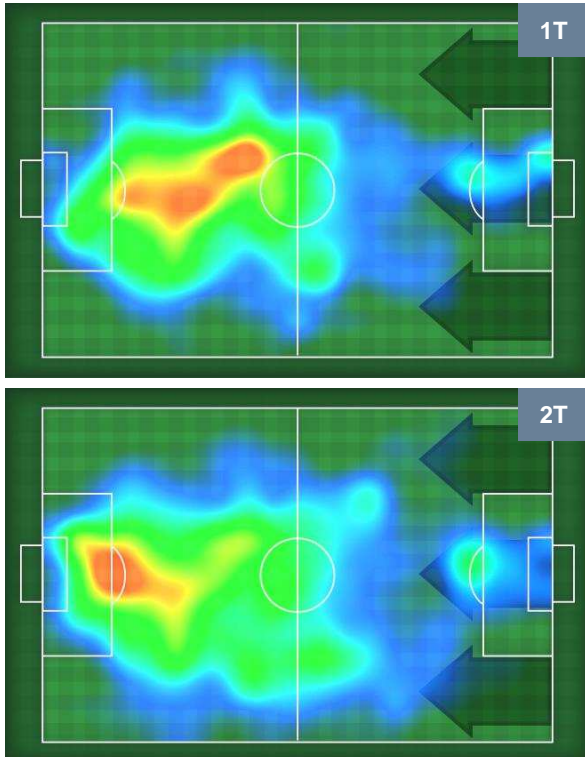

LAZIO

LAZ 1

0 UDI

UDINESE

MVP (Most Valuable Player)

CIRO IMMOBILE		17
LAZIO		LAZ
Ruolo:	Attaccante	
Altezza:	1,84m	
Peso:	80 Kg	
Data Nascita:	20/02/1990	
Nazionalità:	ITA	
Jog 28% - Run 64% - Sprint 8%		Km 10.578
2.928	6.724	0.926
Statistiche		
Gol	1	
Occasioni da gol	1	
Totale tiri	1	
Tiri in porta (Gol)	1(1)	
Azioni attacco	2	
Palle recuperate	2	
Falli subiti	2	
Minuti giocati	95'	

DUVAN ZAPATA		9
UDINESE		UDI
Ruolo:	Attaccante	
Altezza:	1,89m	
Peso:	88 Kg	
Data Nascita:	01/04/1991	
Nazionalità:	COL	
Jog 32% - Run 61% - Sprint 7%		Km 9.969
3.165	6.044	0.76
Statistiche		
Occasioni da gol	1	
Totale tiri	1	
Tiri in porta (Gol)	1(0)	
Azioni attacco	2	
Minuti giocati	95'	

HeatMap