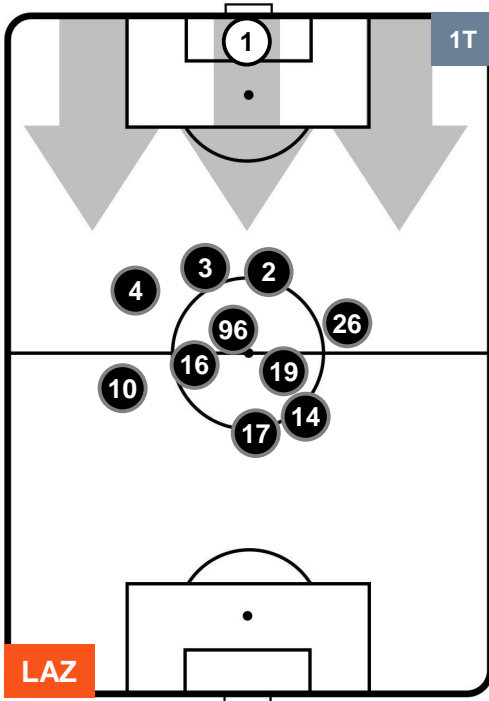

LAZIO

LAZ 1

0 UDI

UDINESE

HEATMAP

LAZIO

LAZ 1

0 UDI

UDINESE

POSIZIONI MEDIE

- Legenda:**
- 1ª Sostituzione ● Giocatore Entrato ● Giocatore Uscito
 - 2ª Sostituzione ● Giocatore Entrato ● Giocatore Uscito ■ Giocatore Entrato in sostituzione di ●
 - 3ª Sostituzione ● Giocatore Entrato ● Giocatore Uscito ■ Giocatore Entrato in sostituzione di ●