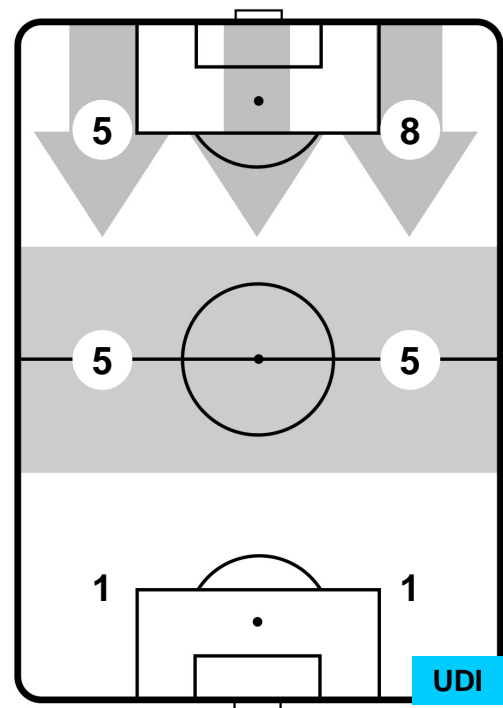

0 UDI

UDINESE

ZONE DI TIRO

1	Gol	0
3	In porta	3
2	Fuori Porta	4

CROSS IN GIOCO

PALLE RECUPERATE

LAZIO

LAZ 1

0 UDI

UDINESE

MVP (Most Valuable Player)

CIRO IMMOBILE		17
LAZIO		LAZ
Ruolo:	Attaccante	
Altezza:	1,84m	
Peso:	80 Kg	
Data Nascita:	20/02/1990	
Nazionalità:	ITA	
Jog 28% - Run 64% - Sprint 8%		Km 10.578
2.928	6.724	0.926
Statistiche		
Gol	1	
Occasioni da gol	1	
Totale tiri	1	
Tiri in porta (Gol)	1(1)	
Azioni attacco	2	
Palle recuperate	2	
Falli subiti	2	
Minuti giocati	95'	