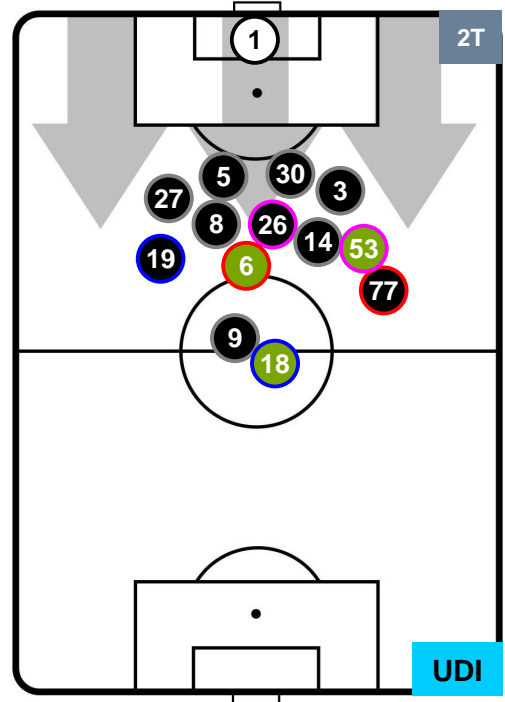

LAZIO

LAZ 1

0 UDI

UDINESE

POSIZIONI MEDIE POSSESSO PALLA (proprio)

- Legenda:**
- 1ª Sostituzione ● Giocatore Entrato ● Giocatore Uscito
 - 2ª Sostituzione ● Giocatore Entrato ● Giocatore Uscito ■ Giocatore Entrato in sostituzione di ●
 - 3ª Sostituzione ● Giocatore Entrato ● Giocatore Uscito ■ Giocatore Entrato in sostituzione di ●

LAZIO

LAZ 1

0 UDI

UDINESE

POSIZIONI MEDIE POSSESSO PALLA (avversario)

- Legenda:**
- 1ª Sostituzione ● Giocatore Entrato ● Giocatore Uscito
 - 2ª Sostituzione ● Giocatore Entrato ● Giocatore Uscito ■ Giocatore Entrato in sostituzione di ●
 - 3ª Sostituzione ● Giocatore Entrato ● Giocatore Uscito ■ Giocatore Entrato in sostituzione di ●