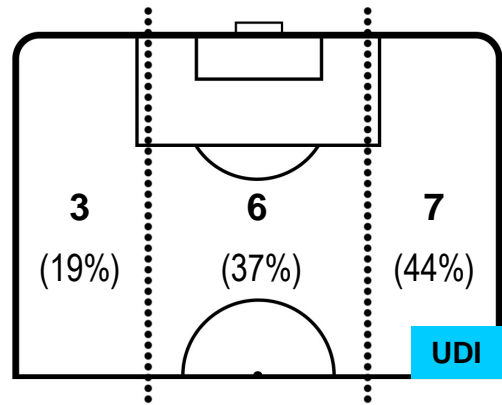

LAZIO

LAZ 1

0 UDI

UDINESE

BARICENTRO

BILANCIAMENTO OFFENSIVO

LAZIO

LAZ 1

0 UDI

UDINESE

ZONE DI TIRO

1	Gol	0
3	In porta	3
2	Fuori Porta	4

CROSS IN GIOCO

PALLE RECUPERATE

LAZIO

LAZ 1