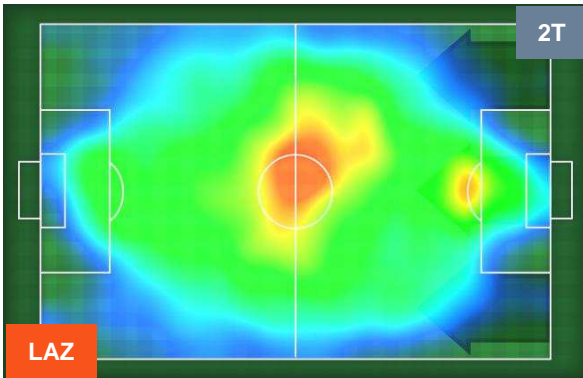

LAZIO

LAZ 1

0 UDI

UDINESE

HEATMAP

LAZIO

LAZ 1

0 UDI

UDINESE

POSIZIONI MEDIE

- Legenda:**
- 1ª Sostituzione ● Giocatore Entrato ● Giocatore Uscito
 - 2ª Sostituzione ● Giocatore Entrato ● Giocatore Uscito ■ Giocatore Entrato in sostituzione di ●
 - 3ª Sostituzione ● Giocatore Entrato ● Giocatore Uscito ■ Giocatore Entrato in sostituzione di ●