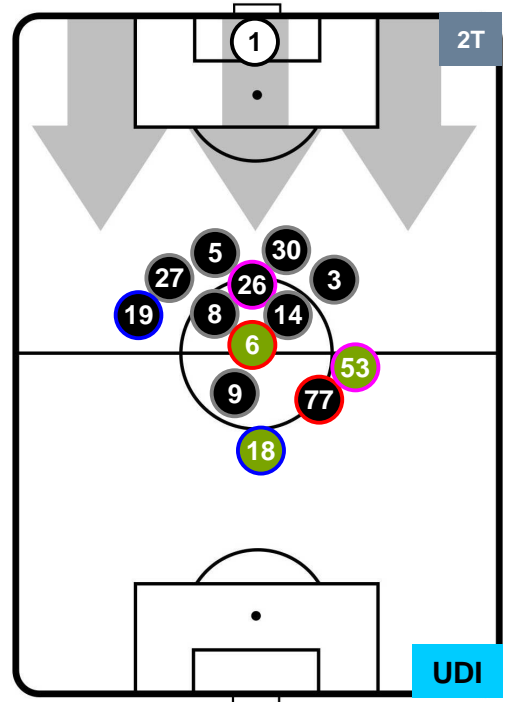

LAZIO

LAZ 1

0 UDI

UDINESE

HEATMAP

LAZIO

LAZ 1

0 UDI

UDINESE

POSIZIONI MEDIE

- Legenda:**
- 1ª Sostituzione ● Giocatore Entrato ● Giocatore Uscito
 - 2ª Sostituzione ● Giocatore Entrato ● Giocatore Uscito ■ Giocatore Entrato in sostituzione di ●
 - 3ª Sostituzione ● Giocatore Entrato ● Giocatore Uscito ■ Giocatore Entrato in sostituzione di ●