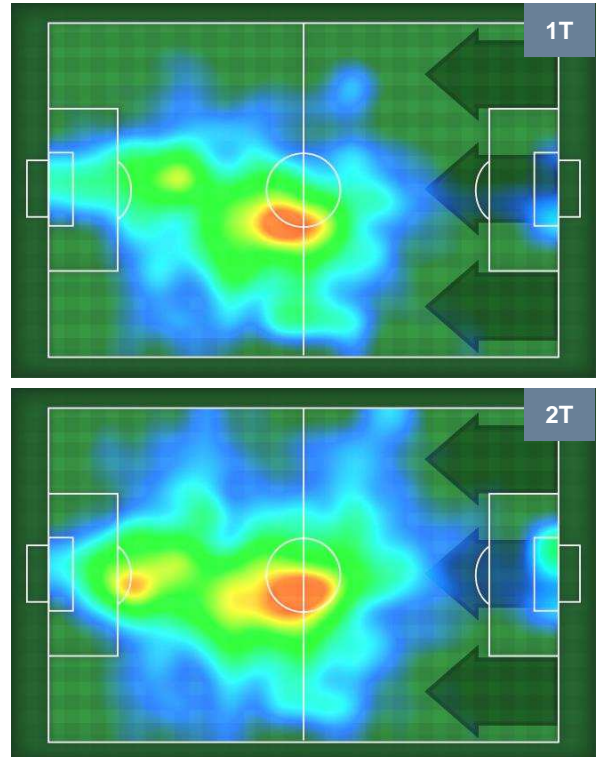

LAZIO

LAZ 1

0 UDI

UDINESE

MVP (Most Valuable Player)

CIRO IMMOBILE		17
LAZIO		LAZ
Ruolo:	Attaccante	
Altezza:	1,84m	
Peso:	80 Kg	
Data Nascita:	20/02/1990	
Nazionalità:	ITA	
Jog 28% - Run 64% - Sprint 8%		Km 10.578
2.928	6.724	0.926
Statistiche		
Gol	1	
Occasioni da gol	1	
Totale tiri	1	
Tiri in porta (Gol)	1(1)	
Azioni attacco	2	
Palle recuperate	2	
Falli subiti	2	
Minuti giocati	95'	

DUVAN ZAPATA		9
UDINESE		UDI
Ruolo:	Attaccante	
Altezza:	1,89m	
Peso:	88 Kg	
Data Nascita:	01/04/1991	
Nazionalità:	COL	
Jog 32% - Run 61% - Sprint 7%		Km 9.969
3.165	6.044	0.76
Statistiche		
Occasioni da gol	1	
Totale tiri	1	
Tiri in porta (Gol)	1(0)	
Azioni attacco	2	
Minuti giocati	95'	

HeatMap