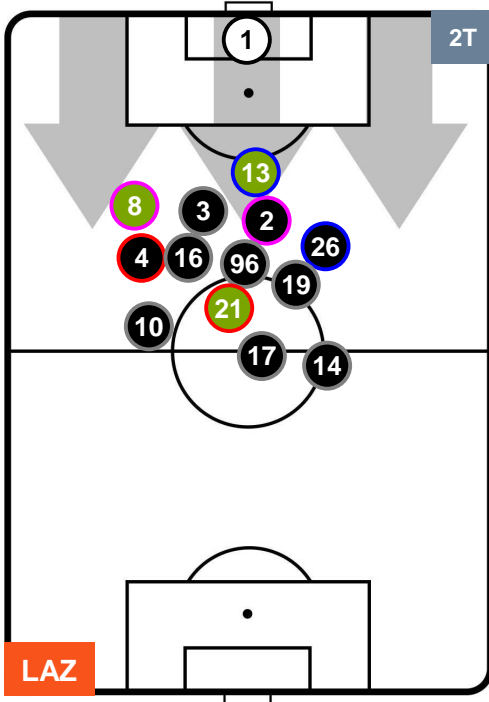

LAZIO

LAZ 1

0 UDI

UDINESE

POSIZIONI MEDIE POSSESSO PALLA (avversario)

- Legenda:**
- 1ª Sostituzione ● Giocatore Entrato ● Giocatore Uscito
 - 2ª Sostituzione ● Giocatore Entrato ● Giocatore Uscito ■ Giocatore Entrato in sostituzione di ●
 - 3ª Sostituzione ● Giocatore Entrato ● Giocatore Uscito ■ Giocatore Entrato in sostituzione di ●