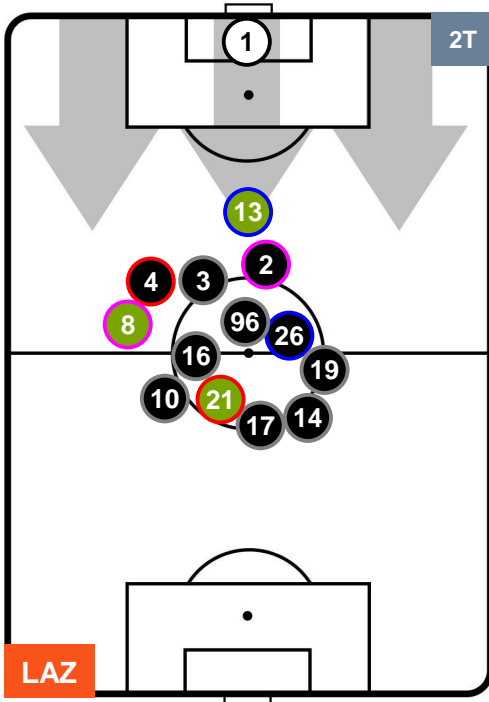

LAZIO

LAZ 1

0 UDI

UDINESE

HEATMAP

LAZIO

LAZ 1

0 UDI

UDINESE

POSIZIONI MEDIE

- Legenda:**
- 1ª Sostituzione ● Giocatore Entrato ● Giocatore Uscito
 - 2ª Sostituzione ● Giocatore Entrato ● Giocatore Uscito ■ Giocatore Entrato in sostituzione di ●
 - 3ª Sostituzione ● Giocatore Entrato ● Giocatore Uscito ■ Giocatore Entrato in sostituzione di ●