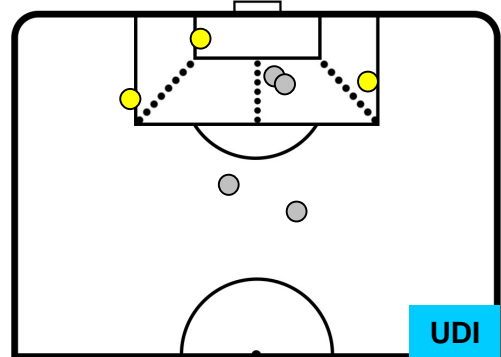

0 UDI

UDINESE

ZONE DI TIRO

1	Gol	0
3	In porta	3
2	Fuori Porta	4

CROSS IN GIOCO

PALLE RECUPERATE

LAZIO

LAZ 1

0 UDI

UDINESE

MVP (Most Valuable Player)

CIRO IMMOBILE		17
LAZIO		LAZ
Ruolo:	Attaccante	
Altezza:	1,84m	
Peso:	80 Kg	
Data Nascita:	20/02/1990	
Nazionalità:	ITA	
Jog 28% - Run 64% - Sprint 8%		Km 10.578
2.928	6.724	0.926
Statistiche		
Gol	1	
Occasioni da gol	1	
Totale tiri	1	
Tiri in porta (Gol)	1(1)	
Azioni attacco	2	
Palle recuperate	2	
Falli subiti	2	
Minuti giocati	95'	