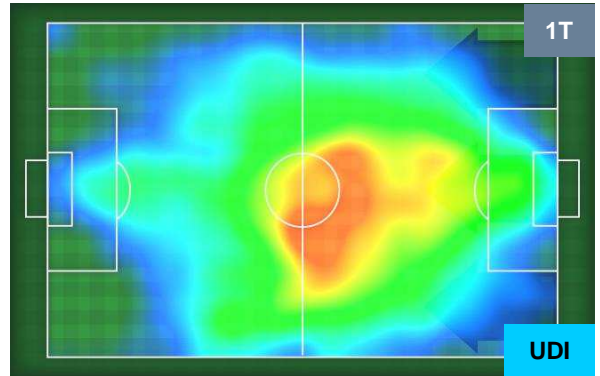

LAZIO

LAZ 1

0 UDI

UDINESE

HEATMAP

LAZIO

LAZ 1

0 UDI

UDINESE

POSIZIONI MEDIE

- Legenda:**
- 1ª Sostituzione ● Giocatore Entrato ● Giocatore Uscito
 - 2ª Sostituzione ● Giocatore Entrato ● Giocatore Uscito ■ Giocatore Entrato in sostituzione di ●
 - 3ª Sostituzione ● Giocatore Entrato ● Giocatore Uscito ■ Giocatore Entrato in sostituzione di ●