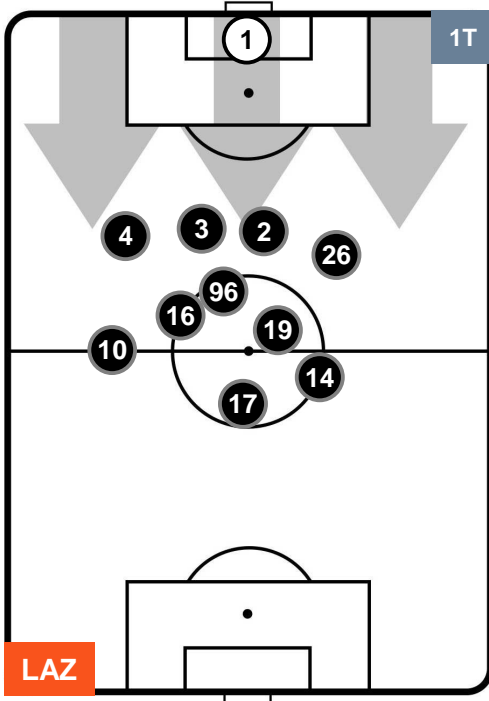

LAZIO

LAZ 1

0 UDI

UDINESE

POSIZIONI MEDIE POSSESSO PALLA (avversario)

- Legenda:**
- 1ª Sostituzione ● Giocatore Entrato ● Giocatore Uscito
 - 2ª Sostituzione ● Giocatore Entrato ● Giocatore Uscito ■ Giocatore Entrato in sostituzione di ●
 - 3ª Sostituzione ● Giocatore Entrato ● Giocatore Uscito ■ Giocatore Entrato in sostituzione di ●