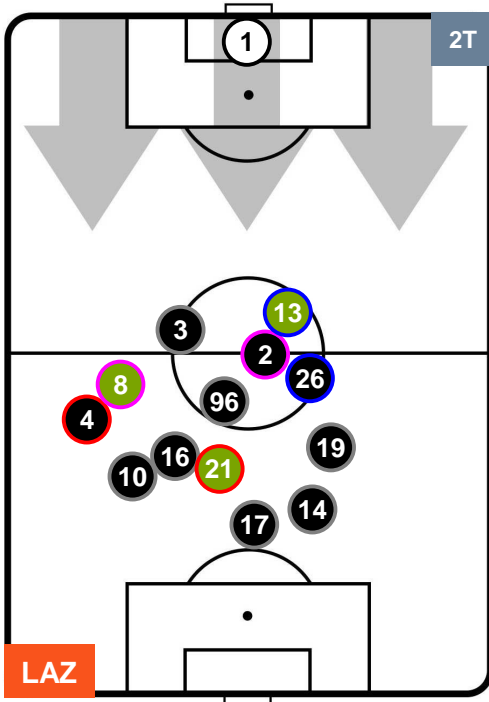

UDINESE

POSIZIONI MEDIE

- Legenda:**
- 1ª Sostituzione ● Giocatore Entrato ● Giocatore Uscito
 - 2ª Sostituzione ● Giocatore Entrato ● Giocatore Uscito ■ Giocatore Entrato in sostituzione di ●
 - 3ª Sostituzione ● Giocatore Entrato ● Giocatore Uscito ■ Giocatore Entrato in sostituzione di ●

LAZIO

LAZ 1

0 UDI

UDINESE

POSIZIONI MEDIE POSSESSO PALLA (proprio)

- Legenda:**
- 1ª Sostituzione ● Giocatore Entrato ● Giocatore Uscito
 - 2ª Sostituzione ● Giocatore Entrato ● Giocatore Uscito ■ Giocatore Entrato in sostituzione di ●
 - 3ª Sostituzione ● Giocatore Entrato ● Giocatore Uscito ■ Giocatore Entrato in sostituzione di ●

LAZIO

LAZ 1

0 UDI

UDINESE

POSIZIONI MEDIE POSSESSO PALLA (avversario)

- Legenda:**
- 1ª Sostituzione ● Giocatore Entrato ● Giocatore Uscito
 - 2ª Sostituzione ● Giocatore Entrato ● Giocatore Uscito ■ Giocatore Entrato in sostituzione di ●
 - 3ª Sostituzione ● Giocatore Entrato ● Giocatore Uscito ■ Giocatore Entrato in sostituzione di ●