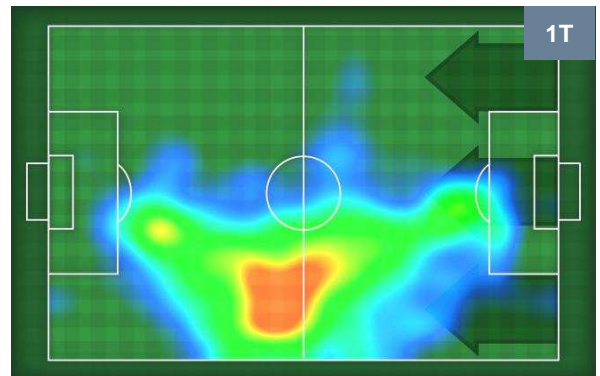

ATALANTA

ATA 0

0 FIO

FIorentINA

MVP (Most Valuable Player)

ALEJANDRO GOMEZ		10
ATALANTA		ATA
Ruolo:	Centrocampista	
Altezza:	1,65m	
Peso:	68 Kg	
Data Nascita:	15/02/1988	
Nazionalità:	ARG	
Jog 40% - Run 49% - Sprint 11%		Km 8.802
3.512	4.322	0.968
Statistiche		
Occasioni da gol	2	
Totale tiri	3	
Assist	3	
Azioni attacco	10	
Cross	4	
Palle recuperate	2	
Falli subiti	5	
Minuti giocati	95'	

CRISTIAN TELLO		16
FIorentINA		FIO
Ruolo:	Attaccante	
Altezza:	1,78m	
Peso:	69 Kg	
Data Nascita:	11/08/1991	
Nazionalità:	ESP	
Jog 30% - Run 62% - Sprint 8%		Km 10.758
3.185	6.705	0.868
Statistiche		
Occasioni da gol	1	
Totale tiri	1	
Tiri in porta (Gol)	1(0)	
Azioni attacco	6	
Cross	1	
Palle recuperate	3	
Falli subiti	1	
Minuti giocati	95'	

HeatMap