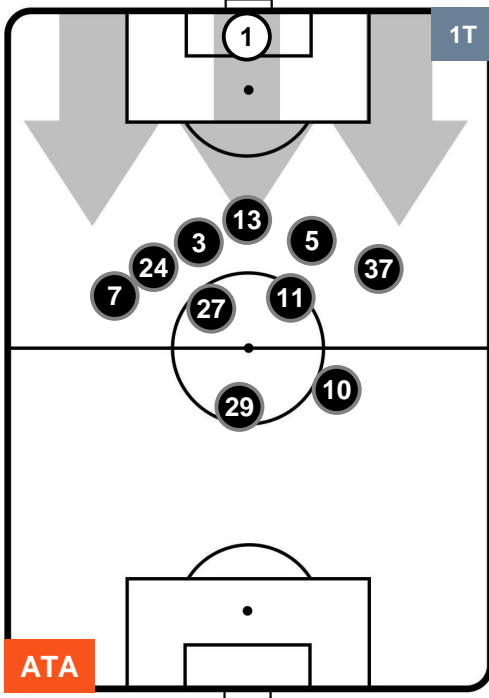

0 FIO

FIORENTINA

POSIZIONI MEDIE

- Legenda:**
- 1ª Sostituzione ● Giocatore Entrato ● Giocatore Uscito
 - 2ª Sostituzione ● Giocatore Entrato ● Giocatore Uscito ■ Giocatore Entrato in sostituzione di ●
 - 3ª Sostituzione ● Giocatore Entrato ● Giocatore Uscito ■ Giocatore Entrato in sostituzione di ●

ATALANTA

ATA 0

0 FIO

FIORENTINA

POSIZIONI MEDIE POSSESSO PALLA (proprio)

- Legenda:**
- 1ª Sostituzione ● Giocatore Entrato ● Giocatore Uscito
 - 2ª Sostituzione ● Giocatore Entrato ● Giocatore Uscito ■ Giocatore Entrato in sostituzione di ●
 - 3ª Sostituzione ● Giocatore Entrato ● Giocatore Uscito ■ Giocatore Entrato in sostituzione di ●

ATALANTA

ATA 0

0 FIO

FIORENTINA

POSIZIONI MEDIE POSSESSO PALLA (avversario)

- Legenda:**
- 1ª Sostituzione ● Giocatore Entrato ● Giocatore Uscito
 - 2ª Sostituzione ● Giocatore Entrato ● Giocatore Uscito ■ Giocatore Entrato in sostituzione di ●
 - 3ª Sostituzione ● Giocatore Entrato ● Giocatore Uscito ■ Giocatore Entrato in sostituzione di ●