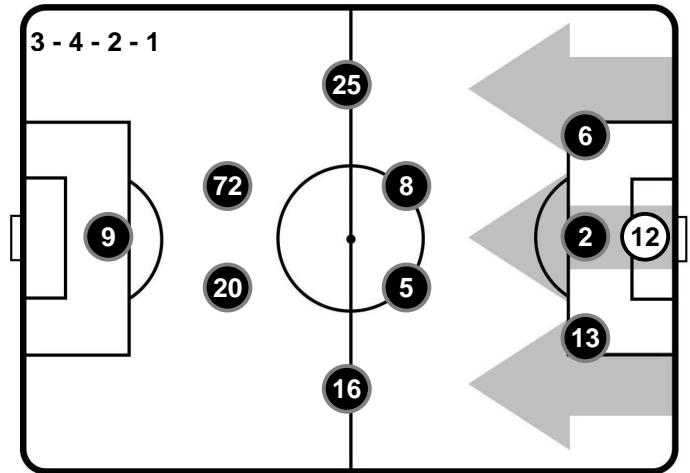

FIORENTINA

- 12 CIPRIAN TATARUSANU (P)
- 6 CARLOS SANCHEZ
- 2 GONZALO RODRIGUEZ
- 13 DAVIDE ASTORI
- 25 FEDERICO CHIESA
- 8 MATIAS VECINO
- 5 MILAN BADELJ
- 16 CRISTIAN TELLO
- 72 JOSIP ILICIC
- 20 BORJA VALERO
- 9 NIKOLA KALINIC