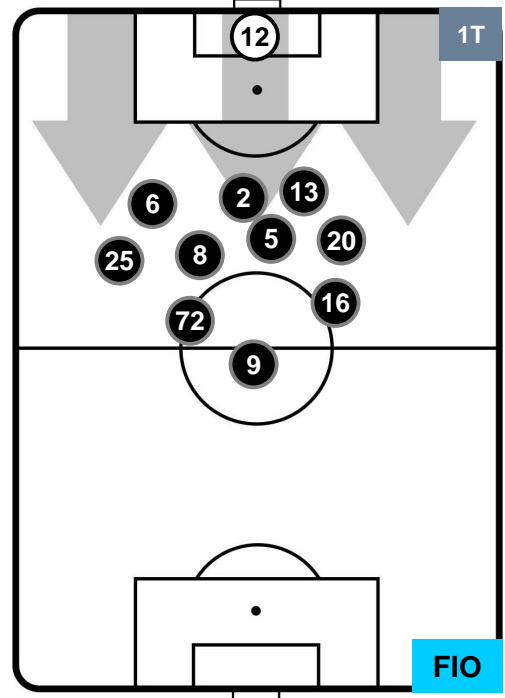

0 FIO

FIORENTINA

POSIZIONI MEDIE

- Legenda:**
- 1ª Sostituzione ● Giocatore Entrato ● Giocatore Uscito
 - 2ª Sostituzione ● Giocatore Entrato ● Giocatore Uscito ■ Giocatore Entrato in sostituzione di ●
 - 3ª Sostituzione ● Giocatore Entrato ● Giocatore Uscito ■ Giocatore Entrato in sostituzione di ●

ATALANTA

ATA 0

0 FIO

FIORENTINA

POSIZIONI MEDIE POSSESSO PALLA (proprio)

- Legenda:**
- 1ª Sostituzione ● Giocatore Entrato ● Giocatore Uscito
 - 2ª Sostituzione ● Giocatore Entrato ● Giocatore Uscito ■ Giocatore Entrato in sostituzione di ●
 - 3ª Sostituzione ● Giocatore Entrato ● Giocatore Uscito ■ Giocatore Entrato in sostituzione di ●

ATALANTA

ATA 0

0 FIO

FIORENTINA

POSIZIONI MEDIE POSSESSO PALLA (avversario)

- Legenda:**
- 1ª Sostituzione ● Giocatore Entrato ● Giocatore Uscito
 - 2ª Sostituzione ● Giocatore Entrato ● Giocatore Uscito ■ Giocatore Entrato in sostituzione di ●
 - 3ª Sostituzione ● Giocatore Entrato ● Giocatore Uscito ■ Giocatore Entrato in sostituzione di ●