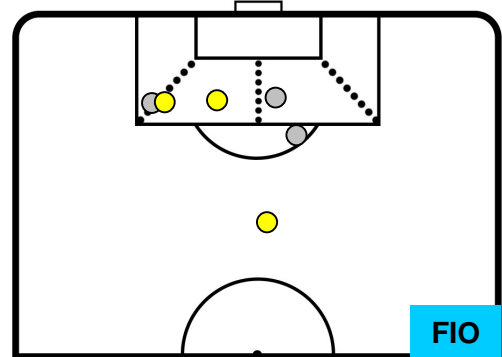

ATALANTA

ATA 0

0 FIO

FIORENTINA

ZONE DI TIRO

0	Gol	0
4	In porta	3
7	Fuori Porta	3

CROSS IN GIOCO

PALLE RECUPERATE

ATALANTA

ATA 0

0 FIO

FIorentINA

MVP (Most Valuable Player)

ALEJANDRO GOMEZ		10
ATALANTA		ATA
Ruolo:	Centrocampista	
Altezza:	1,65m	
Peso:	68 Kg	
Data Nascita:	15/02/1988	
Nazionalità:	ARG	
Jog 40% - Run 49% - Sprint 11%		Km 8.802
3.512	4.322	0.968
Statistiche		
Occasioni da gol	2	
Totale tiri	3	
Assist	3	
Azioni attacco	10	
Cross	4	
Palle recuperate	2	
Falli subiti	5	
Minuti giocati	95'	