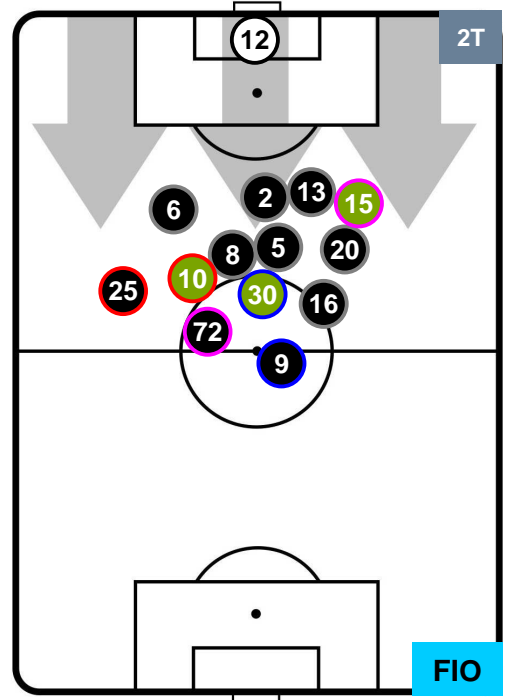

0 FIO

FIORENTINA

POSIZIONI MEDIE

- Legenda:**
- 1ª Sostituzione ● Giocatore Entrato ● Giocatore Uscito
 - 2ª Sostituzione ● Giocatore Entrato ● Giocatore Uscito ■ Giocatore Entrato in sostituzione di ●
 - 3ª Sostituzione ● Giocatore Entrato ● Giocatore Uscito ■ Giocatore Entrato in sostituzione di ●

ATALANTA

ATA 0

0 FIO

FIORENTINA

POSIZIONI MEDIE POSSESSO PALLA (proprio)

- Legenda:**
- 1ª Sostituzione ● Giocatore Entrato ● Giocatore Uscito
 - 2ª Sostituzione ● Giocatore Entrato ● Giocatore Uscito ■ Giocatore Entrato in sostituzione di ●
 - 3ª Sostituzione ● Giocatore Entrato ● Giocatore Uscito ■ Giocatore Entrato in sostituzione di ●

ATALANTA

ATA 0

0 FIO

FIORENTINA

POSIZIONI MEDIE POSSESSO PALLA (avversario)

- Legenda:**
- 1ª Sostituzione ● Giocatore Entrato ● Giocatore Uscito
 - 2ª Sostituzione ● Giocatore Entrato ● Giocatore Uscito ■ Giocatore Entrato in sostituzione di ●
 - 3ª Sostituzione ● Giocatore Entrato ● Giocatore Uscito ■ Giocatore Entrato in sostituzione di ●