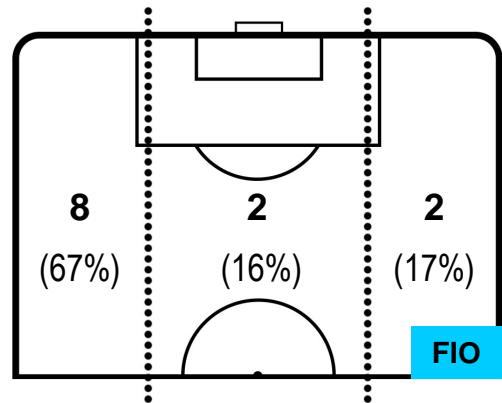

ATALANTA

ATA 0

0 FIO

FIORENTINA

BARICENTRO

ATA

FIO

BILANCIAMENTO OFFENSIVO

ATALANTA

ATA 0

0 FIO

FIorentINA

MVP (Most Valuable Player)

ALEJANDRO GOMEZ		10
ATALANTA		ATA
Ruolo:	Centrocampista	
Altezza:	1,65m	
Peso:	68 Kg	
Data Nascita:	15/02/1988	
Nazionalità:	ARG	
Jog 40% - Run 49% - Sprint 11%		Km 8.802
3.512	4.322	0.968
Statistiche		
Occasioni da gol	2	
Totale tiri	3	
Assist	3	
Azioni attacco	10	
Cross	4	
Palle recuperate	2	
Falli subiti	5	
Minuti giocati	95'	