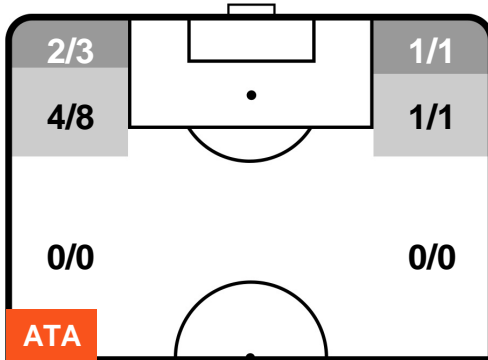

ATALANTA

ATA 0

0 FIO

FIORENTINA

ZONE DI TIRO

0	Gol	0
4	In porta	3
7	Fuori Porta	3

CROSS IN GIOCO

PALLE RECUPERATE

ATALANTA

ATA 0

0 FIO

FIorentINA

MVP (Most Valuable Player)

ALEJANDRO GOMEZ		10
ATALANTA		ATA
Ruolo:	Centrocampista	
Altezza:	1,65m	
Peso:	68 Kg	
Data Nascita:	15/02/1988	
Nazionalità:	ARG	
Jog 40% - Run 49% - Sprint 11%		Km 8.802
3.512	4.322	0.968
Statistiche		
Occasioni da gol	2	
Totale tiri	3	
Assist	3	
Azioni attacco	10	
Cross	4	
Palle recuperate	2	
Falli subiti	5	
Minuti giocati	95'	