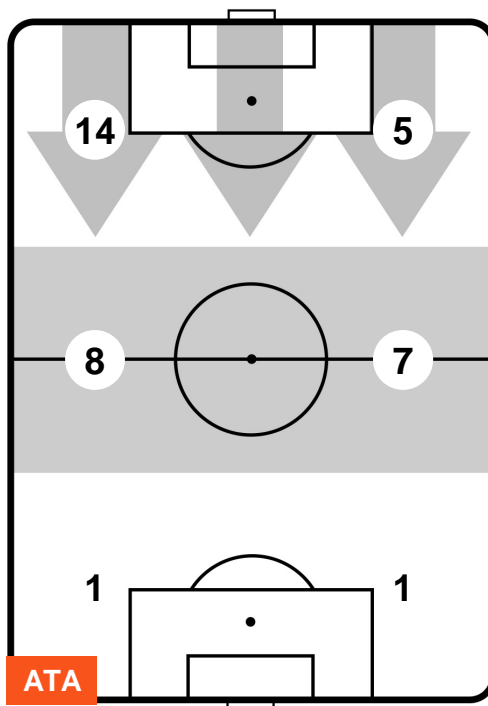

ATALANTA

ATA 0

0 FIO

FIORENTINA

ZONE DI TIRO

0	Gol	0
4	In porta	3
7	Fuori Porta	3

CROSS IN GIOCO

PALLE RECUPERATE

ATALANTA

ATA 0

0 FIO

FIorentINA

MVP (Most Valuable Player)

ALEJANDRO GOMEZ		10
ATALANTA		ATA
Ruolo:	Centrocampista	
Altezza:	1,65m	
Peso:	68 Kg	
Data Nascita:	15/02/1988	
Nazionalità:	ARG	
Jog 40% - Run 49% - Sprint 11%		Km 8.802
3.512	4.322	0.968
Statistiche		
Occasioni da gol	2	
Totale tiri	3	
Assist	3	
Azioni attacco	10	
Cross	4	
Palle recuperate	2	
Falli subiti	5	
Minuti giocati	95'	