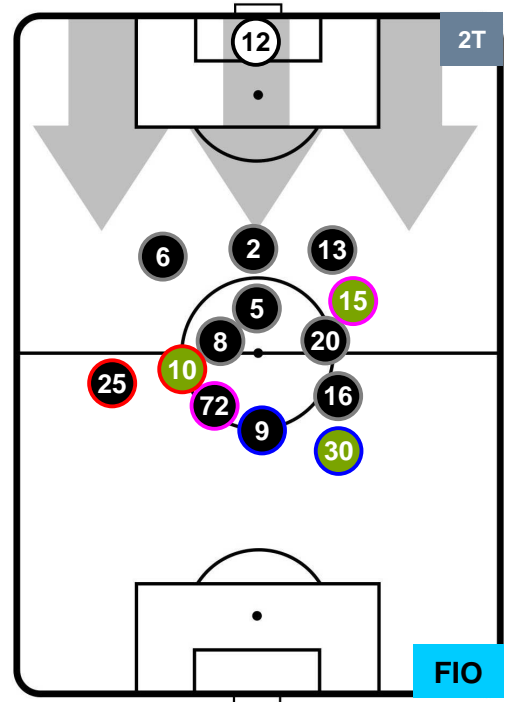

0 FIO

FIORENTINA

POSIZIONI MEDIE

- Legenda:**
- 1ª Sostituzione ● Giocatore Entrato ● Giocatore Uscito
 - 2ª Sostituzione ● Giocatore Entrato ● Giocatore Uscito ■ Giocatore Entrato in sostituzione di ●
 - 3ª Sostituzione ● Giocatore Entrato ● Giocatore Uscito ■ Giocatore Entrato in sostituzione di ●

ATALANTA

ATA 0

0 FIO

FIORENTINA

POSIZIONI MEDIE POSSESSO PALLA (proprio)

- Legenda:**
- 1ª Sostituzione ● Giocatore Entrato ● Giocatore Uscito
 - 2ª Sostituzione ● Giocatore Entrato ● Giocatore Uscito ■ Giocatore Entrato in sostituzione di ●
 - 3ª Sostituzione ● Giocatore Entrato ● Giocatore Uscito ■ Giocatore Entrato in sostituzione di ●

ATALANTA

ATA 0

0 FIO

FIORENTINA

POSIZIONI MEDIE POSSESSO PALLA (avversario)

- Legenda:**
- 1ª Sostituzione ● Giocatore Entrato ● Giocatore Uscito
 - 2ª Sostituzione ● Giocatore Entrato ● Giocatore Uscito ■ Giocatore Entrato in sostituzione di ●
 - 3ª Sostituzione ● Giocatore Entrato ● Giocatore Uscito ■ Giocatore Entrato in sostituzione di ●