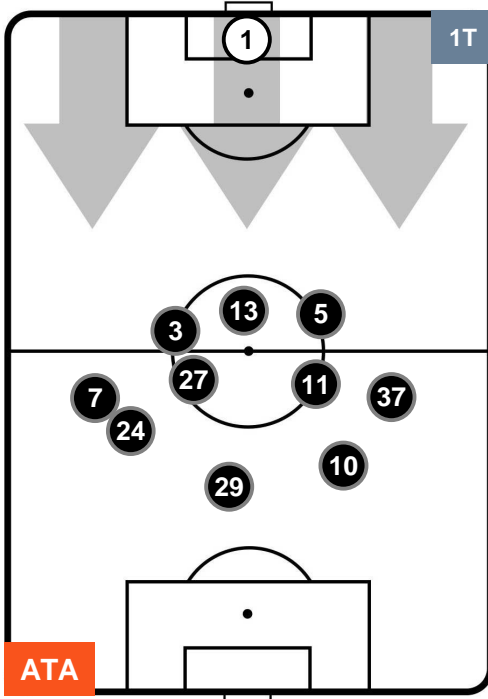

0 FIO

FIORENTINA

POSIZIONI MEDIE

- Legenda:**
- 1ª Sostituzione ● Giocatore Entrato ● Giocatore Uscito
 - 2ª Sostituzione ● Giocatore Entrato ● Giocatore Uscito ■ Giocatore Entrato in sostituzione di ●
 - 3ª Sostituzione ● Giocatore Entrato ● Giocatore Uscito ■ Giocatore Entrato in sostituzione di ●

ATALANTA

ATA 0

0 FIO

FIORENTINA

POSIZIONI MEDIE POSSESSO PALLA (proprio)

- Legenda:**
- 1ª Sostituzione ● Giocatore Entrato ● Giocatore Uscito
 - 2ª Sostituzione ● Giocatore Entrato ● Giocatore Uscito ■ Giocatore Entrato in sostituzione di ●
 - 3ª Sostituzione ● Giocatore Entrato ● Giocatore Uscito ■ Giocatore Entrato in sostituzione di ●

ATALANTA

ATA 0

0 FIO

FIORENTINA

POSIZIONI MEDIE POSSESSO PALLA (avversario)

- Legenda:**
- 1ª Sostituzione ● Giocatore Entrato ● Giocatore Uscito
 - 2ª Sostituzione ● Giocatore Entrato ● Giocatore Uscito ■ Giocatore Entrato in sostituzione di ●
 - 3ª Sostituzione ● Giocatore Entrato ● Giocatore Uscito ■ Giocatore Entrato in sostituzione di ●