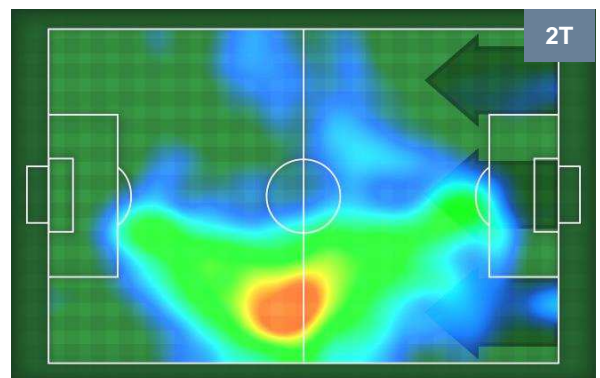

ATALANTA

ATA 0

0 FIO

FIorentINA

MVP (Most Valuable Player)

ALEJANDRO GOMEZ		10
ATALANTA		ATA
Ruolo:	Centrocampista	
Altezza:	1,65m	
Peso:	68 Kg	
Data Nascita:	15/02/1988	
Nazionalità:	ARG	
Jog 40% - Run 49% - Sprint 11%		Km 8.802
3.512	4.322	0.968
Statistiche		
Occasioni da gol	2	
Totale tiri	3	
Assist	3	
Azioni attacco	10	
Cross	4	
Palle recuperate	2	
Falli subiti	5	
Minuti giocati	95'	

CRISTIAN TELLO		16
FIorentINA		FIO
Ruolo:	Attaccante	
Altezza:	1,78m	
Peso:	69 Kg	
Data Nascita:	11/08/1991	
Nazionalità:	ESP	
Jog 30% - Run 62% - Sprint 8%		Km 10.758
3.185	6.705	0.868
Statistiche		
Occasioni da gol	1	
Totale tiri	1	
Tiri in porta (Gol)	1(0)	
Azioni attacco	6	
Cross	1	
Palle recuperate	3	
Falli subiti	1	
Minuti giocati	95'	

HeatMap

HeatMap