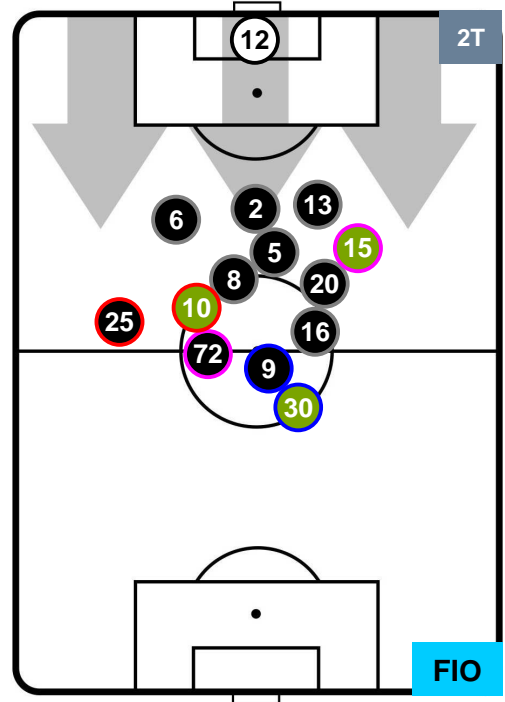

Jog-Run-Sprint (km 108.565)		
27.074	71.873	9.618

ATALANTA

ATA 0

0 FIO

FIORENTINA

HEATMAP

ATALANTA

ATA 0

0 FIO

FIORENTINA

POSIZIONI MEDIE

- Legenda:**
- 1ª Sostituzione ● Giocatore Entrato ● Giocatore Uscito
 - 2ª Sostituzione ● Giocatore Entrato ● Giocatore Uscito ■ Giocatore Entrato in sostituzione di ●
 - 3ª Sostituzione ● Giocatore Entrato ● Giocatore Uscito ■ Giocatore Entrato in sostituzione di ●