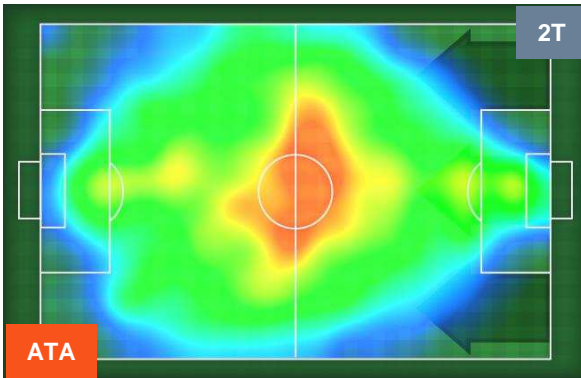

Jog-Run-Sprint (km 108.565)		
27.074	71.873	9.618

ATALANTA

ATA 0

0 FIO

FIORENTINA

HEATMAP

ATALANTA

ATA 0

0 FIO

FIORENTINA

POSIZIONI MEDIE

- Legenda:**
- 1ª Sostituzione ● Giocatore Entrato ● Giocatore Uscito
 - 2ª Sostituzione ● Giocatore Entrato ● Giocatore Uscito ■ Giocatore Entrato in sostituzione di ●
 - 3ª Sostituzione ● Giocatore Entrato ● Giocatore Uscito ■ Giocatore Entrato in sostituzione di ●