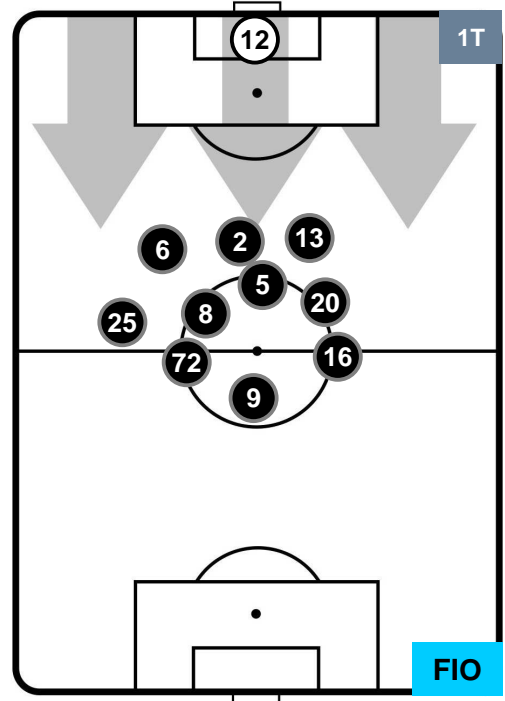

Jog-Run-Sprint (km 108.565)		
27.074	71.873	9.618

ATALANTA

ATA 0

0 FIO

FIORENTINA

HEATMAP

ATALANTA

ATA 0

0 FIO

FIORENTINA

POSIZIONI MEDIE

- Legenda:**
- 1ª Sostituzione ● Giocatore Entrato ● Giocatore Uscito
 - 2ª Sostituzione ● Giocatore Entrato ● Giocatore Uscito ■ Giocatore Entrato in sostituzione di ●
 - 3ª Sostituzione ● Giocatore Entrato ● Giocatore Uscito ■ Giocatore Entrato in sostituzione di ●