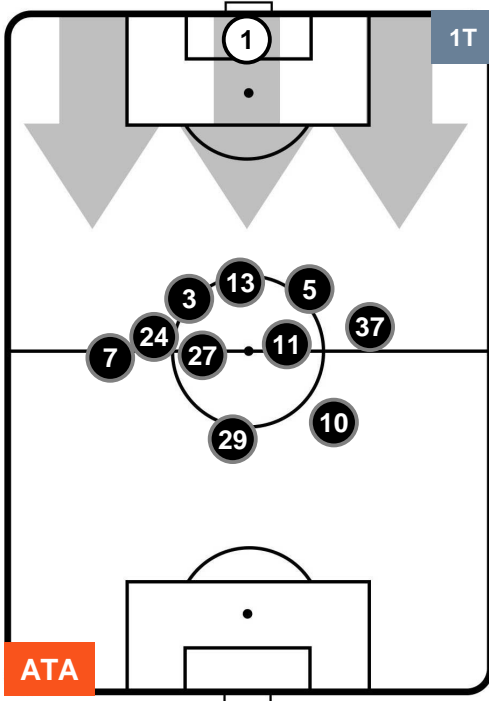

Jog-Run-Sprint (km 108.565)		
27.074	71.873	9.618

ATALANTA

ATA 0

0 FIO

FIORENTINA

HEATMAP

ATALANTA

ATA 0

0 FIO

FIORENTINA

POSIZIONI MEDIE

- Legenda:**
- 1ª Sostituzione ● Giocatore Entrato ● Giocatore Uscito
 - 2ª Sostituzione ● Giocatore Entrato ● Giocatore Uscito ■ Giocatore Entrato in sostituzione di ●
 - 3ª Sostituzione ● Giocatore Entrato ● Giocatore Uscito ■ Giocatore Entrato in sostituzione di ●