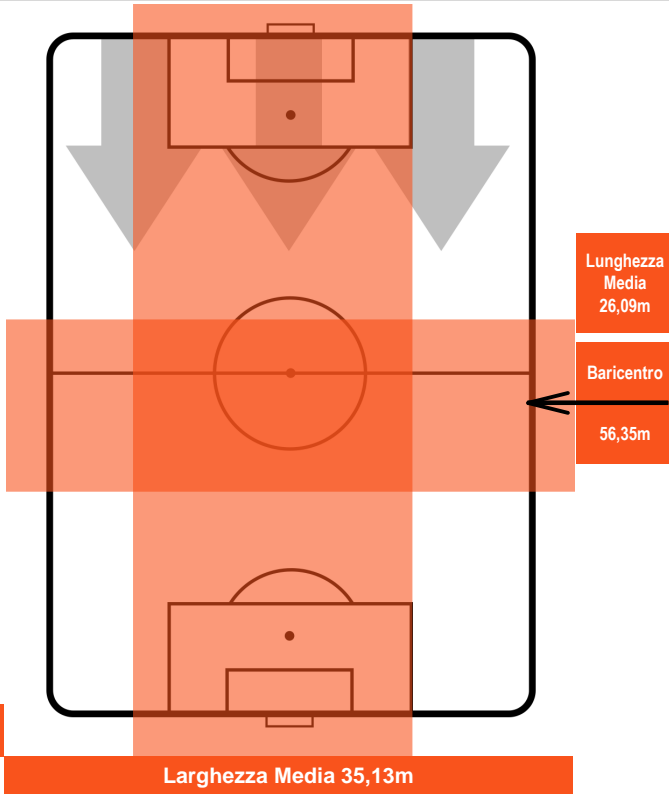

ATALANTA

ATA 0

0 FIO

FIORENTINA

POSIZIONI MEDIE POSSESSO PALLA (avversario)

- Legenda:**
- 1ª Sostituzione ● Giocatore Entrato ● Giocatore Uscito
 - 2ª Sostituzione ● Giocatore Entrato ● Giocatore Uscito ■ Giocatore Entrato in sostituzione di ●
 - 3ª Sostituzione ● Giocatore Entrato ● Giocatore Uscito ■ Giocatore Entrato in sostituzione di ●

ATALANTA

ATA 0

0 FIO

FIORENTINA

BARICENTRO

ATA

FIO

BILANCIAMENTO OFFENSIVO

ATALANTA

ATA 0

0 FIO

FIORENTINA

ZONE DI TIRO

0	Gol	0
4	In porta	3
7	Fuori Porta	3

CROSS IN GIOCO

PALLE RECUPERATE

ATALANTA

ATA 0

0 FIO

FIorentINA

MVP (Most Valuable Player)

ALEJANDRO GOMEZ		10
ATALANTA		ATA
Ruolo:	Centrocampista	
Altezza:	1,65m	
Peso:	68 Kg	
Data Nascita:	15/02/1988	
Nazionalità:	ARG	
Jog 40% - Run 49% - Sprint 11%		Km 8.802
3.512	4.322	0.968
Statistiche		
Occasioni da gol	2	
Totale tiri	3	
Assist	3	
Azioni attacco	10	
Cross	4	
Palle recuperate	2	
Falli subiti	5	
Minuti giocati	95'	