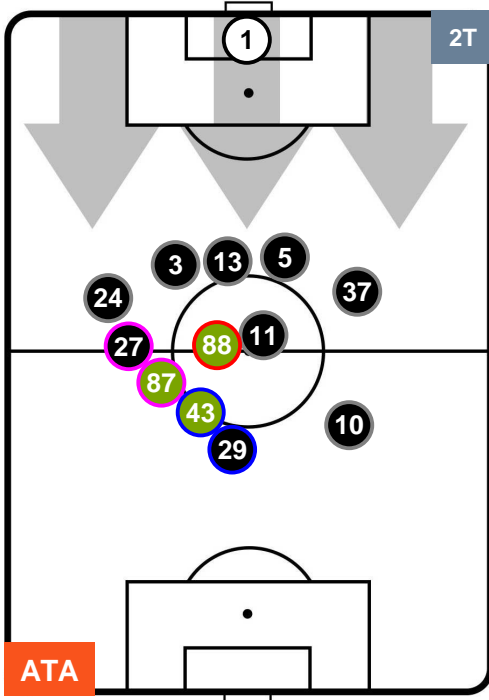

ATALANTA

ATA 0

0 FIO

FIORENTINA

POSIZIONI MEDIE POSSESSO PALLA (proprio)

- Legenda:**
- 1ª Sostituzione ● Giocatore Entrato ● Giocatore Uscito
 - 2ª Sostituzione ● Giocatore Entrato ● Giocatore Uscito ■ Giocatore Entrato in sostituzione di ●
 - 3ª Sostituzione ● Giocatore Entrato ● Giocatore Uscito ■ Giocatore Entrato in sostituzione di ●

ATALANTA

ATA 0

0 FIO

FIORENTINA

POSIZIONI MEDIE POSSESSO PALLA (avversario)

- Legenda:**
- 1ª Sostituzione ● Giocatore Entrato ● Giocatore Uscito
 - 2ª Sostituzione ● Giocatore Entrato ● Giocatore Uscito ■ Giocatore Entrato in sostituzione di ●
 - 3ª Sostituzione ● Giocatore Entrato ● Giocatore Uscito ■ Giocatore Entrato in sostituzione di ●