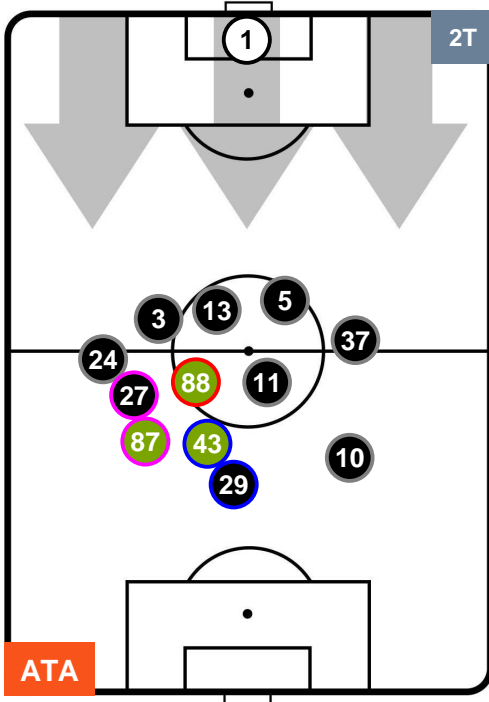

Jog-Run-Sprint (km 108.565)		
27.074	71.873	9.618

ATALANTA

ATA 0

0 FIO

FIORENTINA

HEATMAP

ATALANTA

ATA 0

0 FIO

FIORENTINA

POSIZIONI MEDIE

- Legenda:**
- 1ª Sostituzione ● Giocatore Entrato ● Giocatore Uscito
 - 2ª Sostituzione ● Giocatore Entrato ● Giocatore Uscito ■ Giocatore Entrato in sostituzione di ●
 - 3ª Sostituzione ● Giocatore Entrato ● Giocatore Uscito ■ Giocatore Entrato in sostituzione di ●