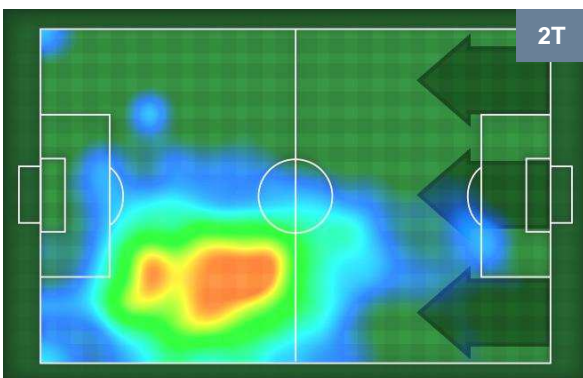

ATALANTA

ATA 0

0 FIO

FIorentINA

MVP (Most Valuable Player)

ALEJANDRO GOMEZ		10
ATALANTA		ATA
Ruolo:	Centrocampista	
Altezza:	1,65m	
Peso:	68 Kg	
Data Nascita:	15/02/1988	
Nazionalità:	ARG	
Jog 40% - Run 49% - Sprint 11%		Km 8.802
3.512	4.322	0.968
Statistiche		
Occasioni da gol	2	
Totale tiri	3	
Assist	3	
Azioni attacco	10	
Cross	4	
Palle recuperate	2	
Falli subiti	5	
Minuti giocati	95'	

CRISTIAN TELLO		16
FIorentINA		FIO
Ruolo:	Attaccante	
Altezza:	1,78m	
Peso:	69 Kg	
Data Nascita:	11/08/1991	
Nazionalità:	ESP	
Jog 30% - Run 62% - Sprint 8%		Km 10.758
3.185	6.705	0.868
Statistiche		
Occasioni da gol	1	
Totale tiri	1	
Tiri in porta (Gol)	1(0)	
Azioni attacco	6	
Cross	1	
Palle recuperate	3	
Falli subiti	1	
Minuti giocati	95'	

HeatMap

HeatMap