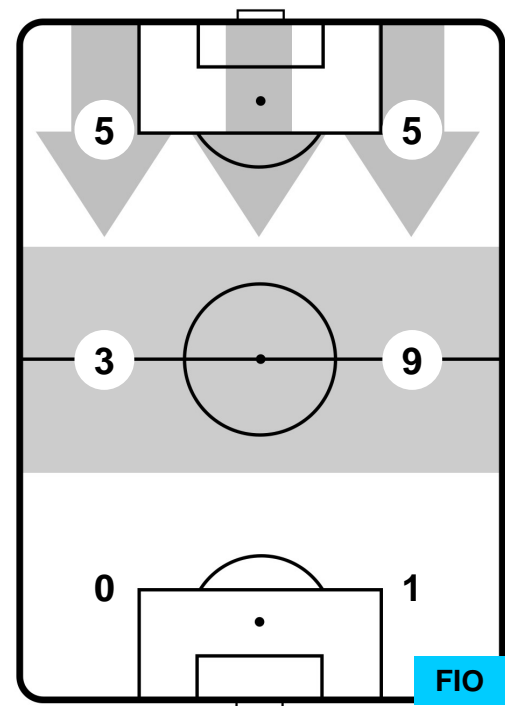

ATALANTA

ATA 0

0 FIO

FIORENTINA

ZONE DI TIRO

0	Gol	0
4	In porta	3
7	Fuori Porta	3

CROSS IN GIOCO

PALLE RECUPERATE

ATALANTA

ATA 0

0 FIO

FIorentINA

MVP (Most Valuable Player)

ALEJANDRO GOMEZ		10
ATALANTA		ATA
Ruolo:	Centrocampista	
Altezza:	1,65m	
Peso:	68 Kg	
Data Nascita:	15/02/1988	
Nazionalità:	ARG	
Jog 40% - Run 49% - Sprint 11%		Km 8.802
3.512	4.322	0.968
Statistiche		
Occasioni da gol	2	
Totale tiri	3	
Assist	3	
Azioni attacco	10	
Cross	4	
Palle recuperate	2	
Falli subiti	5	
Minuti giocati	95'	