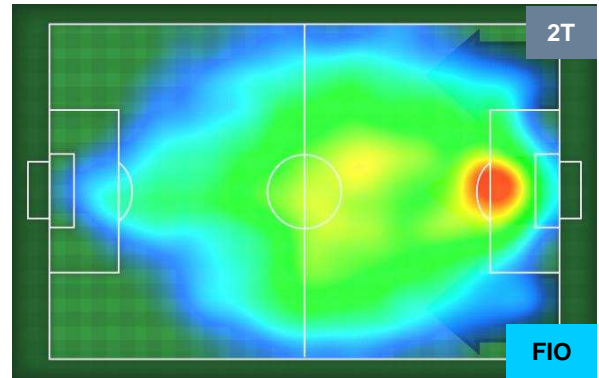

Jog-Run-Sprint (km 108.565)		
27.074	71.873	9.618

ATALANTA

ATA 0

0 FIO

FIORENTINA

HEATMAP

ATALANTA

ATA 0

0 FIO

FIORENTINA

POSIZIONI MEDIE

- Legenda:**
- 1ª Sostituzione ● Giocatore Entrato ● Giocatore Uscito
 - 2ª Sostituzione ● Giocatore Entrato ● Giocatore Uscito ■ Giocatore Entrato in sostituzione di ●
 - 3ª Sostituzione ● Giocatore Entrato ● Giocatore Uscito ■ Giocatore Entrato in sostituzione di ●