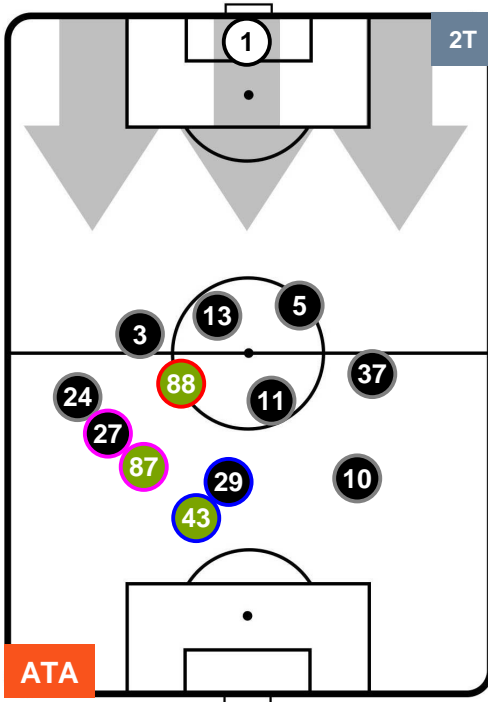

0 FIO

FIORENTINA

POSIZIONI MEDIE

- Legenda:**
- 1ª Sostituzione ● Giocatore Entrato ● Giocatore Uscito
 - 2ª Sostituzione ● Giocatore Entrato ● Giocatore Uscito ■ Giocatore Entrato in sostituzione di ●
 - 3ª Sostituzione ● Giocatore Entrato ● Giocatore Uscito ■ Giocatore Entrato in sostituzione di ●

ATALANTA

ATA 0

0 FIO

FIORENTINA

POSIZIONI MEDIE POSSESSO PALLA (proprio)

- Legenda:**
- 1ª Sostituzione ● Giocatore Entrato ● Giocatore Uscito
 - 2ª Sostituzione ● Giocatore Entrato ● Giocatore Uscito ■ Giocatore Entrato in sostituzione di ●
 - 3ª Sostituzione ● Giocatore Entrato ● Giocatore Uscito ■ Giocatore Entrato in sostituzione di ●

ATALANTA

ATA 0

0 FIO

FIORENTINA

POSIZIONI MEDIE POSSESSO PALLA (avversario)

- Legenda:**
- 1ª Sostituzione ● Giocatore Entrato ● Giocatore Uscito
 - 2ª Sostituzione ● Giocatore Entrato ● Giocatore Uscito ■ Giocatore Entrato in sostituzione di ●
 - 3ª Sostituzione ● Giocatore Entrato ● Giocatore Uscito ■ Giocatore Entrato in sostituzione di ●