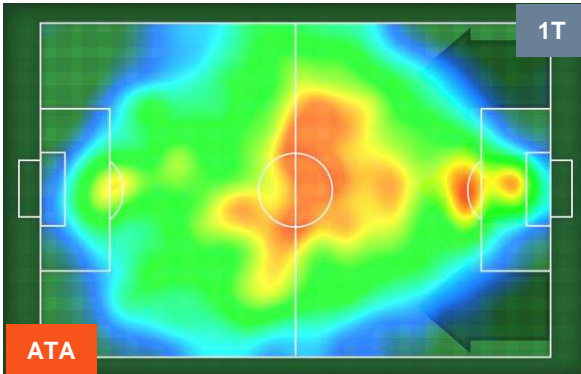

Jog-Run-Sprint (km 108.565)		
27.074	71.873	9.618

ATALANTA

ATA 0

0 FIO

FIORENTINA

HEATMAP

ATALANTA

ATA 0

0 FIO

FIORENTINA

POSIZIONI MEDIE

- Legenda:**
- 1ª Sostituzione ● Giocatore Entrato ● Giocatore Uscito
 - 2ª Sostituzione ● Giocatore Entrato ● Giocatore Uscito ■ Giocatore Entrato in sostituzione di ●
 - 3ª Sostituzione ● Giocatore Entrato ● Giocatore Uscito ■ Giocatore Entrato in sostituzione di ●