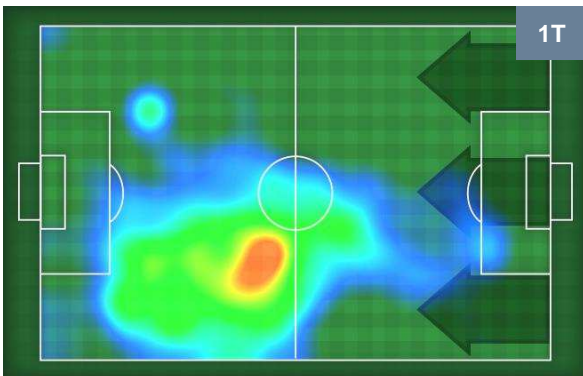

ATALANTA

ATA 0

0 FIO

FIorentINA

MVP (Most Valuable Player)

ALEJANDRO GOMEZ		10
ATALANTA		ATA
Ruolo:	Centrocampista	
Altezza:	1,65m	
Peso:	68 Kg	
Data Nascita:	15/02/1988	
Nazionalità:	ARG	
Jog 40% - Run 49% - Sprint 11%		Km 8.802
3.512	4.322	0.968
Statistiche		
Occasioni da gol	2	
Totale tiri	3	
Assist	3	
Azioni attacco	10	
Cross	4	
Palle recuperate	2	
Falli subiti	5	
Minuti giocati	95'	

CRISTIAN TELLO		16
FIorentINA		FIO
Ruolo:	Attaccante	
Altezza:	1,78m	
Peso:	69 Kg	
Data Nascita:	11/08/1991	
Nazionalità:	ESP	
Jog 30% - Run 62% - Sprint 8%		Km 10.758
3.185	6.705	0.868
Statistiche		
Occasioni da gol	1	
Totale tiri	1	
Tiri in porta (Gol)	1(0)	
Azioni attacco	6	
Cross	1	
Palle recuperate	3	
Falli subiti	1	
Minuti giocati	95'	

HeatMap