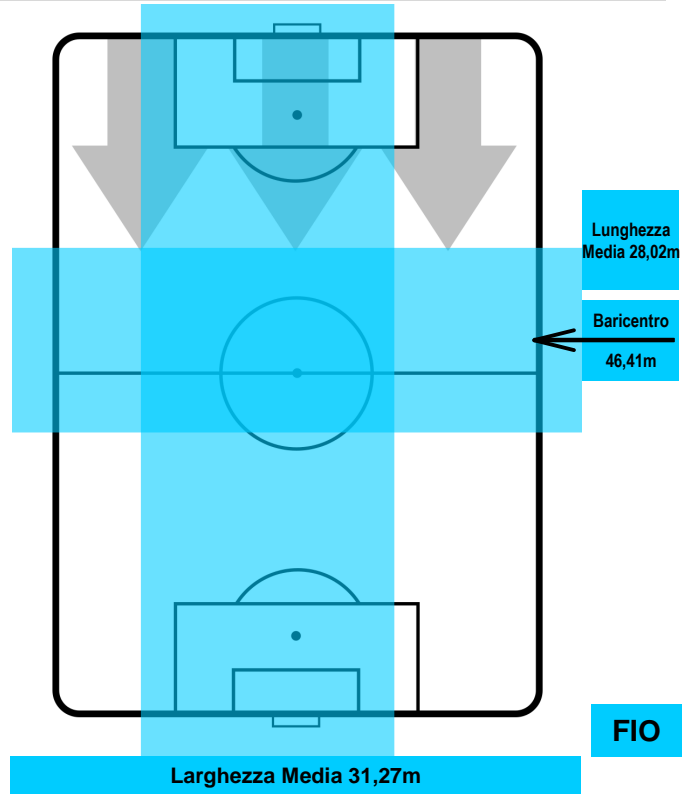

ATALANTA

ATA 0

0 FIO

FIORENTINA

POSIZIONI MEDIE POSSESSO PALLA (avversario)

- Legenda:**
- 1ª Sostituzione ● Giocatore Entrato ● Giocatore Uscito
 - 2ª Sostituzione ● Giocatore Entrato ● Giocatore Uscito ■ Giocatore Entrato in sostituzione di ●
 - 3ª Sostituzione ● Giocatore Entrato ● Giocatore Uscito ■ Giocatore Entrato in sostituzione di ●

ATALANTA

ATA 0

0 FIO

FIORENTINA

BARICENTRO

ATA

FIO

BILANCIAMENTO OFFENSIVO

ATALANTA

ATA 0

0 FIO

FIORENTINA

ZONE DI TIRO

0	Gol	0
4	In porta	3
7	Fuori Porta	3

CROSS IN GIOCO

PALLE RECUPERATE

ATALANTA

ATA 0

0 FIO

FIorentINA

MVP (Most Valuable Player)

ALEJANDRO GOMEZ		10
ATALANTA		ATA
Ruolo:	Centrocampista	
Altezza:	1,65m	
Peso:	68 Kg	
Data Nascita:	15/02/1988	
Nazionalità:	ARG	
Jog 40% - Run 49% - Sprint 11%		Km 8.802
3.512	4.322	0.968
Statistiche		
Occasioni da gol	2	
Totale tiri	3	
Assist	3	
Azioni attacco	10	
Cross	4	
Palle recuperate	2	
Falli subiti	5	
Minuti giocati	95'	