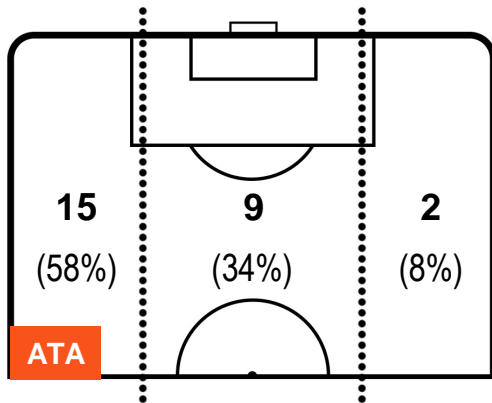

ATALANTA

ATA 0

0 FIO

FIORENTINA

POSIZIONI MEDIE POSSESSO PALLA (avversario)

- Legenda:**
- 1ª Sostituzione ● Giocatore Entrato ● Giocatore Uscito
 - 2ª Sostituzione ● Giocatore Entrato ● Giocatore Uscito ■ Giocatore Entrato in sostituzione di ●
 - 3ª Sostituzione ● Giocatore Entrato ● Giocatore Uscito ■ Giocatore Entrato in sostituzione di ●

ATALANTA

ATA 0

0 FIO

FIORENTINA

BARICENTRO

ATA

FIO

BILANCIAMENTO OFFENSIVO

ATALANTA

ATA 0

0 FIO

FIORENTINA

ZONE DI TIRO

0	Gol	0
4	In porta	3
7	Fuori Porta	3

CROSS IN GIOCO

PALLE RECUPERATE

ATALANTA

ATA 0

0 FIO

FIorentINA

MVP (Most Valuable Player)

ALEJANDRO GOMEZ		10
ATALANTA		ATA
Ruolo:	Centrocampista	
Altezza:	1,65m	
Peso:	68 Kg	
Data Nascita:	15/02/1988	
Nazionalità:	ARG	
Jog 40% - Run 49% - Sprint 11%		Km 8.802
3.512	4.322	0.968
Statistiche		
Occasioni da gol	2	
Totale tiri	3	
Assist	3	
Azioni attacco	10	
Cross	4	
Palle recuperate	2	
Falli subiti	5	
Minuti giocati	95'	