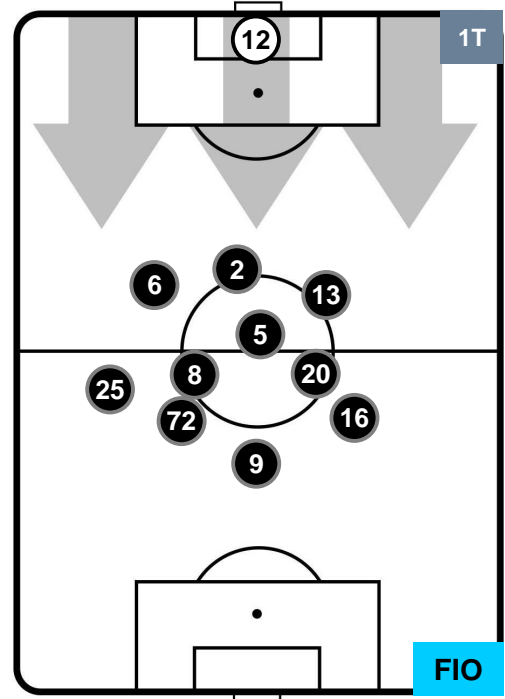

0 FIO

FIORENTINA

POSIZIONI MEDIE

- Legenda:**
- 1ª Sostituzione ● Giocatore Entrato ● Giocatore Uscito
 - 2ª Sostituzione ● Giocatore Entrato ● Giocatore Uscito ■ Giocatore Entrato in sostituzione di ●
 - 3ª Sostituzione ● Giocatore Entrato ● Giocatore Uscito ■ Giocatore Entrato in sostituzione di ●

ATALANTA

ATA 0

0 FIO

FIORENTINA

POSIZIONI MEDIE POSSESSO PALLA (proprio)

- Legenda:**
- 1ª Sostituzione ● Giocatore Entrato ● Giocatore Uscito
 - 2ª Sostituzione ● Giocatore Entrato ● Giocatore Uscito ■ Giocatore Entrato in sostituzione di ●
 - 3ª Sostituzione ● Giocatore Entrato ● Giocatore Uscito ■ Giocatore Entrato in sostituzione di ●

ATALANTA

ATA 0

0 FIO

FIORENTINA

POSIZIONI MEDIE POSSESSO PALLA (avversario)

- Legenda:**
- 1ª Sostituzione ● Giocatore Entrato ● Giocatore Uscito
 - 2ª Sostituzione ● Giocatore Entrato ● Giocatore Uscito ■ Giocatore Entrato in sostituzione di ●
 - 3ª Sostituzione ● Giocatore Entrato ● Giocatore Uscito ■ Giocatore Entrato in sostituzione di ●