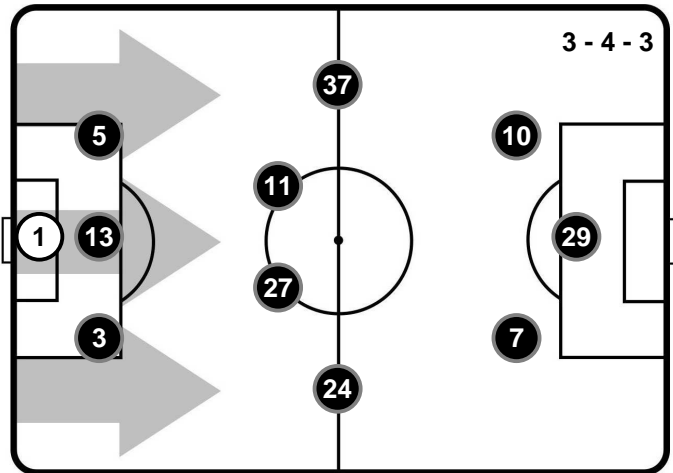

ATALANTA

ATA 0

0 FIO

FIORENTINA

FORMAZIONI

ATALANTA

- 1 ETRIT BERISHA (P)
- 3 RAFAEL TOLOI
- 13 MATTIA CALDARA
- 5 ANDREA MASIELLO
- 24 ANDREA CONTI
- 27 JASMIN KURTIC
- 11 REMO FREULER
- 37 LEONARDO SPINAZZOLA
- 7 MARCO D'ALESSANDRO
- 29 ANDREA PETAGNA
- 10 ALEJANDRO GOMEZ