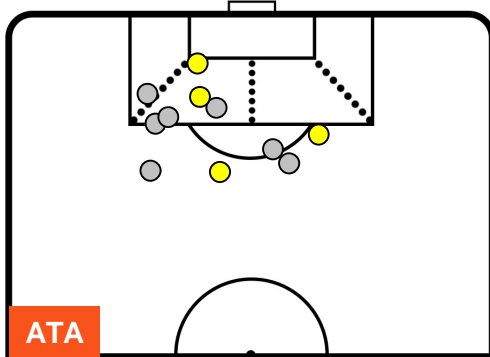

ATALANTA

ATA 0

0 FIO

FIORENTINA

BARICENTRO

ATA

FIO

BILANCIAMENTO OFFENSIVO

ATALANTA

ATA 0

0 FIO

FIORENTINA

ZONE DI TIRO

0	Gol	0
4	In porta	3
7	Fuori Porta	3

CROSS IN GIOCO

PALLE RECUPERATE

ATALANTA

ATA 0

0 FIO

FIorentINA

MVP (Most Valuable Player)

ALEJANDRO GOMEZ		10
ATALANTA		ATA
Ruolo:	Centrocampista	
Altezza:	1,65m	
Peso:	68 Kg	
Data Nascita:	15/02/1988	
Nazionalità:	ARG	
Jog 40% - Run 49% - Sprint 11%		Km 8.802
3.512	4.322	0.968
Statistiche		
Occasioni da gol	2	
Totale tiri	3	
Assist	3	
Azioni attacco	10	
Cross	4	
Palle recuperate	2	
Falli subiti	5	
Minuti giocati	95'	