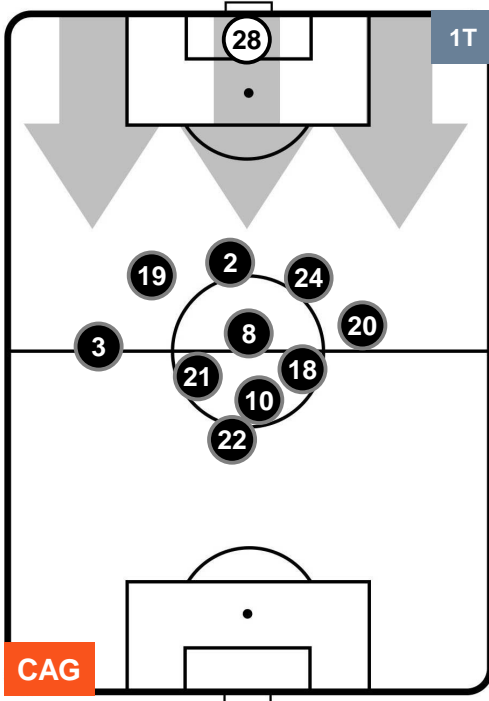

CAGLIARI **CAG 1** **5** **INT** INTER

POSIZIONI MEDIE POSSESSO PALLA (proprio)

Legenda:

- 1ª Sostituzione ● Giocatore Entrato ● Giocatore Uscito
- 2ª Sostituzione ● Giocatore Entrato ● Giocatore Uscito ■ Giocatore Entrato in sostituzione di ●
- 3ª Sostituzione ● Giocatore Entrato ● Giocatore Uscito ■ Giocatore Entrato in sostituzione di ●