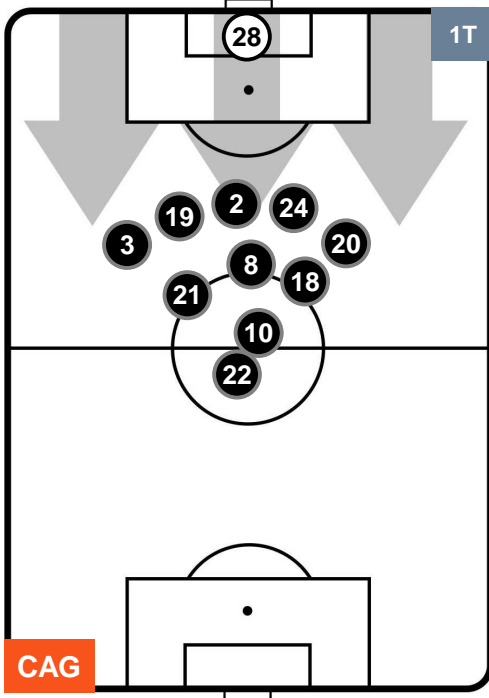

CAGLIARI **CAG 1** **5** **INT** **INTER**

POSIZIONI MEDIE POSSESSO PALLA (avversario)

1. **Legenda:**
2. 1ª Sostituzione Giocatore Entrato Giocatore Uscito
   - 2ª Sostituzione Giocatore Entrato Giocatore Uscito Giocatore Entrato in sostituzione di
   - 3ª Sostituzione Giocatore Entrato Giocatore Uscito Giocatore Entrato in sostituzione di