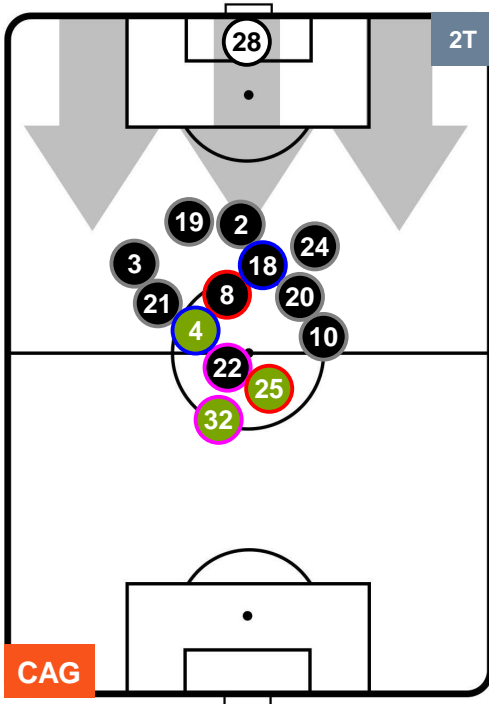

### HEATMAP

CAGLIARI

CAG 1

5 INT

INTER

POSIZIONI MEDIE

- Legenda:**
- 1ª Sostituzione    ● Giocatore Entrato    ● Giocatore Uscito
  - 2ª Sostituzione    ● Giocatore Entrato    ● Giocatore Uscito    ■ Giocatore Entrato in sostituzione di ●
  - 3ª Sostituzione    ● Giocatore Entrato    ● Giocatore Uscito    ■ Giocatore Entrato in sostituzione di ●