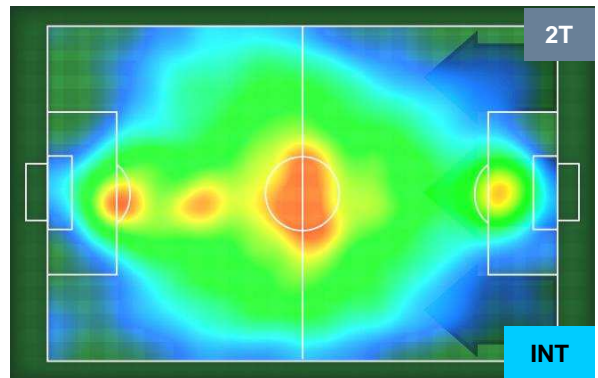

CAG 1

5 INT

INTER

RANKING GIOCATORI (Performance Chilometriche-Velocistiche)

Jog - Run - Sprint (km)		
1	ARTUR IONITA	totale km 11.743
2.378	8.271	1.094
2	SIMONE PADOIN	totale km 11.33
2.466	7.891	0.973
3	JOAO PEDRO	totale km 10.956
2.56	7.273	1.123
4	MAURICIO ISLA	totale km 10.943
2.66	6.9	1.383
5	NICOLO' BARELLA	totale km 10.606
1.878	7.582	1.146

Velocità media in Run (km/h)		
1	D. DESSENA	CAG 8.5
2	N. BARELLA	CAG 8.4
3	D. DI GENNARO	CAG 8.4
4	A. IONITA	CAG 8
5	S. PADOIN	CAG 7.7

Velocità in Sprint (km/h)		
1	GABRIEL	CAG 32.73
2	J. PEDRO	CAG 31.67
3	F. PISACANE	CAG 31.47
4	B. ALVES	CAG 30.72

Jog - Run - Sprint (km)		
1	ROBERTO GAGLIARDINI	totale km 11.8
2.378	8.46	0.962
2	GEOFFREY KONDOGBIA	totale km 11.594
2.636	7.968	0.99
3	DANILO D'AMBROSIO	totale km 11.299
2.585	7.461	1.253
4	ANTONIO CANDREVA	totale km 11.02
2.868	6.562	1.59
5	CRISTIAN ANSALDI	totale km 10.332
2.58	6.989	0.763

Velocità media in Run (km/h)		
1	Y. NAGATOMO	INT 8.9
2	E. BANEGA	INT 8.2
3	R. GAGLIARDINI	INT 8.1
4	D. D'AMBROSIO	INT 7.8
5	EDER	INT 7.8

Velocità in Sprint (km/h)		
1	M. ICARDI	INT 35.59
2	A. CANDREVA	INT 34.12
3	I. PERISIC	INT 31.95
4	G. MEDEL	INT 30.93

PERFORMANCE DI SQUADRA (Chilometriche-Velocistiche)

Distanza percorsa (Km)	110.429
Velocità Media (Km/h)	7.1

Jog-Run-Sprint (km 110.429)		
25.617	74.752	10.06

Distanza percorsa (Km)	108.868
Velocità Media (Km/h)	7

Jog-Run-Sprint (km 108.868)		
27.049	71.345	10.474

CAGLIARI **CAG 1** **5** **INT** **INTER**

HEATMAP