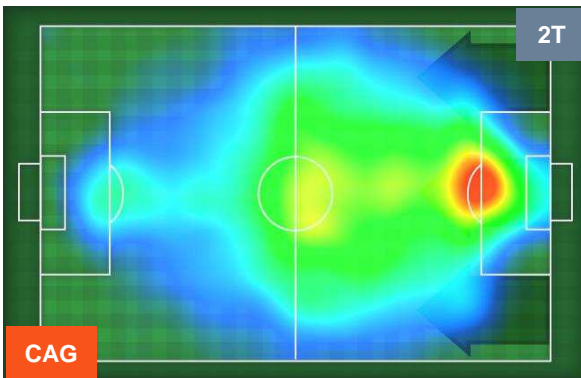

CAG 1

5 INT

INTER

RANKING GIOCATORI (Performance Chilometriche-Velocistiche)

Jog - Run - Sprint (km)		
1	ARTUR IONITA	totale km 11.743
2.378	8.271	1.094
2	SIMONE PADOIN	totale km 11.33
2.466	7.891	0.973
3	JOAO PEDRO	totale km 10.956
2.56	7.273	1.123
4	MAURICIO ISLA	totale km 10.943
2.66	6.9	1.383
5	NICOLO' BARELLA	totale km 10.606
1.878	7.582	1.146

Velocità media in Run (km/h)		
1	D. DESSENA	CAG 8.5
2	N. BARELLA	CAG 8.4
3	D. DI GENNARO	CAG 8.4
4	A. IONITA	CAG 8
5	S. PADOIN	CAG 7.7

Velocità in Sprint (km/h)		
1	GABRIEL	CAG 32.73
2	J. PEDRO	CAG 31.67
3	F. PISACANE	CAG 31.47
4	B. ALVES	CAG 30.72

Jog - Run - Sprint (km)		
1	ROBERTO GAGLIARDINI	totale km 11.8
2.378	8.46	0.962
2	GEOFFREY KONDOGBIA	totale km 11.594
2.636	7.968	0.99
3	DANILO D'AMBROSIO	totale km 11.299
2.585	7.461	1.253
4	ANTONIO CANDREVA	totale km 11.02
2.868	6.562	1.59
5	CRISTIAN ANSALDI	totale km 10.332
2.58	6.989	0.763

Velocità media in Run (km/h)		
1	Y. NAGATOMO	INT 8.9
2	E. BANEGA	INT 8.2
3	R. GAGLIARDINI	INT 8.1
4	D. D'AMBROSIO	INT 7.8
5	EDER	INT 7.8

Velocità in Sprint (km/h)		
1	M. ICARDI	INT 35.59
2	A. CANDREVA	INT 34.12
3	I. PERISIC	INT 31.95
4	G. MEDEL	INT 30.93

PERFORMANCE DI SQUADRA (Chilometriche-Velocistiche)

Distanza percorsa (Km)	110.429
Velocità Media (Km/h)	7.1

Jog-Run-Sprint (km 110.429)		
25.617	74.752	10.06

Distanza percorsa (Km)	108.868
Velocità Media (Km/h)	7

Jog-Run-Sprint (km 108.868)		
27.049	71.345	10.474

CAGLIARI **CAG 1** **5** **INT** **INTER**

HEATMAP