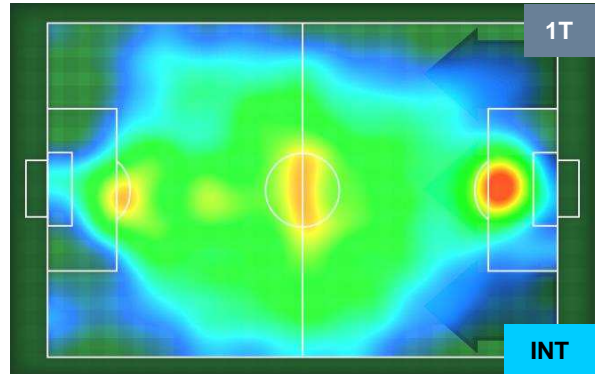

CAG 1

5 INT

INTER

RANKING GIOCATORI (Performance Chilometriche-Velocistiche)

Jog - Run - Sprint (km)		
1	ARTUR IONITA	totale km 11.743
2.378	8.271	1.094
2	SIMONE PADOIN	totale km 11.33
2.466	7.891	0.973
3	JOAO PEDRO	totale km 10.956
2.56	7.273	1.123
4	MAURICIO ISLA	totale km 10.943
2.66	6.9	1.383
5	NICOLO' BARELLA	totale km 10.606
1.878	7.582	1.146

Velocità media in Run (km/h)		
1	D. DESSENA	CAG 8.5
2	N. BARELLA	CAG 8.4
3	D. DI GENNARO	CAG 8.4
4	A. IONITA	CAG 8
5	S. PADOIN	CAG 7.7

Velocità in Sprint (km/h)		
1	GABRIEL	CAG 32.73
2	J. PEDRO	CAG 31.67
3	F. PISACANE	CAG 31.47
4	B. ALVES	CAG 30.72

Jog - Run - Sprint (km)		
1	ROBERTO GAGLIARDINI	totale km 11.8
2.378	8.46	0.962
2	GEOFFREY KONDOGBIA	totale km 11.594
2.636	7.968	0.99
3	DANILO D'AMBROSIO	totale km 11.299
2.585	7.461	1.253
4	ANTONIO CANDREVA	totale km 11.02
2.868	6.562	1.59
5	CRISTIAN ANSALDI	totale km 10.332
2.58	6.989	0.763

Velocità media in Run (km/h)		
1	Y. NAGATOMO	INT 8.9
2	E. BANEGA	INT 8.2
3	R. GAGLIARDINI	INT 8.1
4	D. D'AMBROSIO	INT 7.8
5	EDER	INT 7.8

Velocità in Sprint (km/h)		
1	M. ICARDI	INT 35.59
2	A. CANDREVA	INT 34.12
3	I. PERISIC	INT 31.95
4	G. MEDEL	INT 30.93

PERFORMANCE DI SQUADRA (Chilometriche-Velocistiche)

Distanza percorsa (Km)	110.429
Velocità Media (Km/h)	7.1

Jog-Run-Sprint (km 110.429)		
25.617	74.752	10.06

Distanza percorsa (Km)	108.868
Velocità Media (Km/h)	7

Jog-Run-Sprint (km 108.868)		
27.049	71.345	10.474

CAGLIARI **CAG 1** **5** **INT** **INTER**

HEATMAP