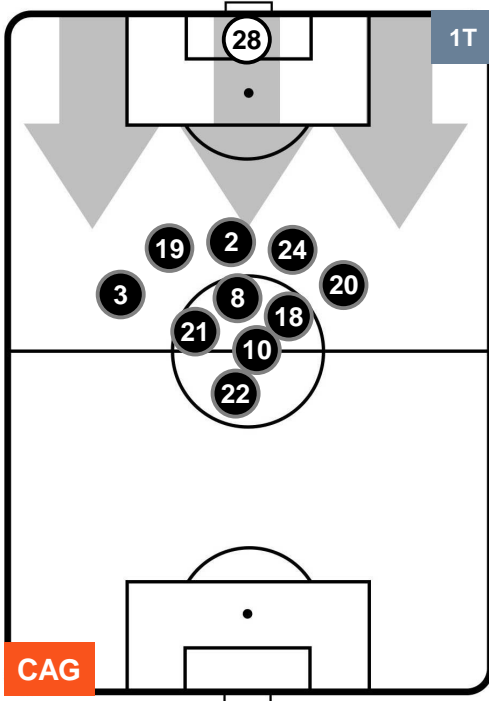

### HEATMAP

CAGLIARI

CAG 1

5 INT

INTER

POSIZIONI MEDIE

- Legenda:**
- 1ª Sostituzione    ● Giocatore Entrato    ● Giocatore Uscito
  - 2ª Sostituzione    ● Giocatore Entrato    ● Giocatore Uscito    ■ Giocatore Entrato in sostituzione di ●
  - 3ª Sostituzione    ● Giocatore Entrato    ● Giocatore Uscito    ■ Giocatore Entrato in sostituzione di ●