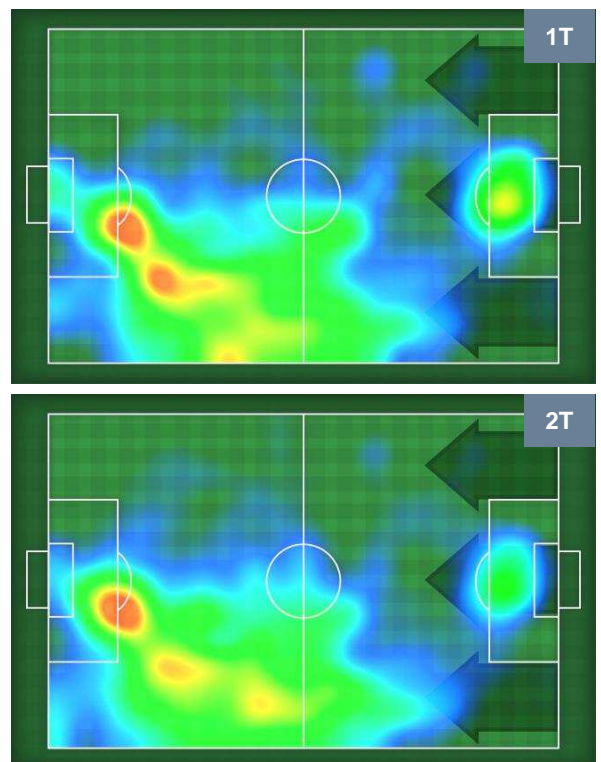

CAGLIARI **CAG 1**   **5** **INT** INTER

MVP (Most Valuable Player)

MARCO BORRIELLO		22
CAGLIARI		CAG
Ruolo:	Attaccante	
Altezza:	1,8m	
Peso:	85 Kg	
Data Nascita:	18/06/1982	
Nazionalità:	ITA	
Jog 30% - Run 62% - Sprint 8%		Km 8.652
2.63	5.37	0.652
Statistiche		
Gol	1	
Occasioni da gol	1	
Totale tiri	1	
Tiri in porta (Gol)	1(1)	
Palle recuperate	3	
Minuti giocati	78'	

IVAN PERISIC		44
INTER		INT
Ruolo:	Centrocampista	
Altezza:	1,87m	
Peso:	79 Kg	
Data Nascita:	02/02/1989	
Nazionalità:	CRO	
Jog 24% - Run 63% - Sprint 13%		Km 9.06
2.208	5.746	1.106
Statistiche		
Gol	2	
Occasioni da gol	2	
Totale tiri	2	
Tiri in porta (Gol)	2(2)	
Assist	1	
Azioni attacco	9	
Cross	3	
Palle recuperate	3	
Minuti giocati	74'	

HeatMap