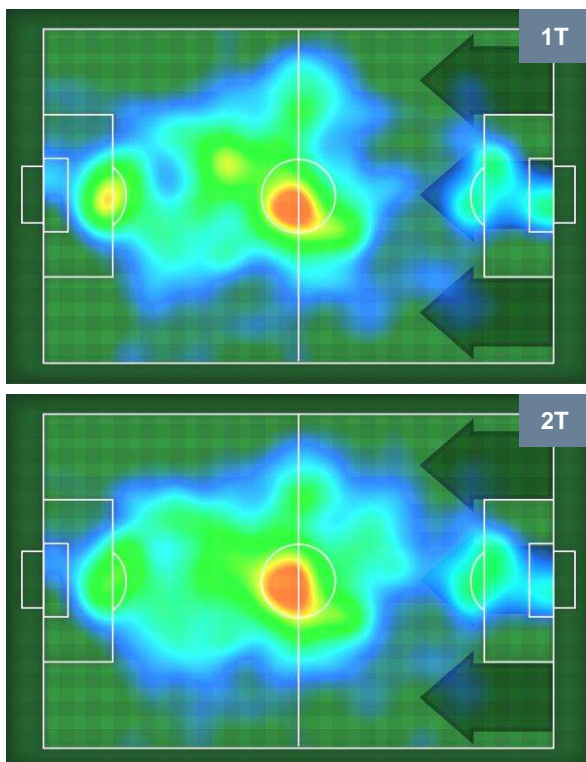

CAGLIARI **CAG 1**   **5** **INT** INTER

MVP (Most Valuable Player)

MARCO BORRIELLO		22
CAGLIARI		CAG
Ruolo:	Attaccante	
Altezza:	1,8m	
Peso:	85 Kg	
Data Nascita:	18/06/1982	
Nazionalità:	ITA	
Jog 30% - Run 62% - Sprint 8%		Km 8.652
2.63	5.37	0.652
Statistiche		
Gol	1	
Occasioni da gol	1	
Totale tiri	1	
Tiri in porta (Gol)	1(1)	
Palle recuperate	3	
Minuti giocati	78'	

IVAN PERISIC		44
INTER		INT
Ruolo:	Centrocampista	
Altezza:	1,87m	
Peso:	79 Kg	
Data Nascita:	02/02/1989	
Nazionalità:	CRO	
Jog 24% - Run 63% - Sprint 13%		Km 9.06
2.208	5.746	1.106
Statistiche		
Gol	2	
Occasioni da gol	2	
Totale tiri	2	
Tiri in porta (Gol)	2(2)	
Assist	1	
Azioni attacco	9	
Cross	3	
Palle recuperate	3	
Minuti giocati	74'	

HeatMap