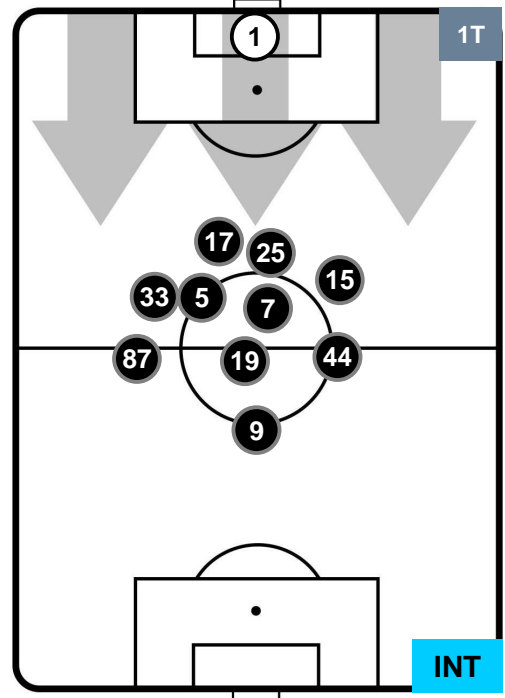

### HEATMAP

CAGLIARI

CAG 1

5 INT

INTER

POSIZIONI MEDIE

- Legenda:**
- 1ª Sostituzione    ● Giocatore Entrato    ● Giocatore Uscito
  - 2ª Sostituzione    ● Giocatore Entrato    ● Giocatore Uscito    ■ Giocatore Entrato in sostituzione di ●
  - 3ª Sostituzione    ● Giocatore Entrato    ● Giocatore Uscito    ■ Giocatore Entrato in sostituzione di ●

CAGLIARI **CAG 1** **5** **INT** INTER

**POSIZIONI MEDIE POSSESSO PALLA (proprio)**

**Legenda:**

- 1ª Sostituzione ● Giocatore Entrato ● Giocatore Uscito
- 2ª Sostituzione ● Giocatore Entrato ● Giocatore Uscito ■ Giocatore Entrato in sostituzione di ●
- 3ª Sostituzione ● Giocatore Entrato ● Giocatore Uscito ■ Giocatore Entrato in sostituzione di ●

CAGLIARI **CAG 1** **5** **INT** **INTER**

**POSIZIONI MEDIE POSSESSO PALLA (avversario)**

- Legenda:**
- 1ª Sostituzione Giocatore Entrato Giocatore Uscito
  - 2ª Sostituzione Giocatore Entrato Giocatore Uscito Giocatore Entrato in sostituzione di
  - 3ª Sostituzione Giocatore Entrato Giocatore Uscito Giocatore Entrato in sostituzione di