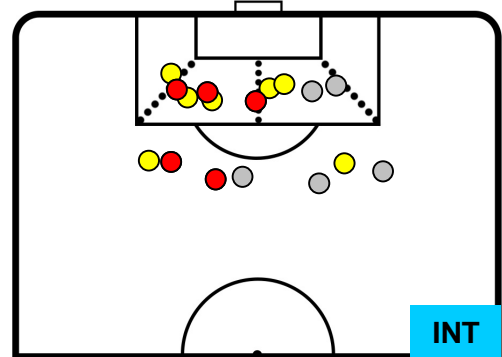

CAGLIARI **CAG 1** **5** **INT** **INTER**

**POSIZIONI MEDIE POSSESSO PALLA (avversario)**

- Legenda:**
- 1ª Sostituzione Giocatore Entrato Giocatore Uscito
  - 2ª Sostituzione Giocatore Entrato Giocatore Uscito Giocatore Entrato in sostituzione di
  - 3ª Sostituzione Giocatore Entrato Giocatore Uscito Giocatore Entrato in sostituzione di

CAGLIARI **CAG 1** **5** **INT** **INTER**

**BARICENTRO**

**BILANCIAMENTO OFFENSIVO**

CAGLIARI **CAG 1** **5 INT** INTER

**ZONE DI TIRO**

1	Gol	5
5	In porta	12
2	Fuori Porta	5

**CROSS IN GIOCO**

**PALLE RECUPERATE**