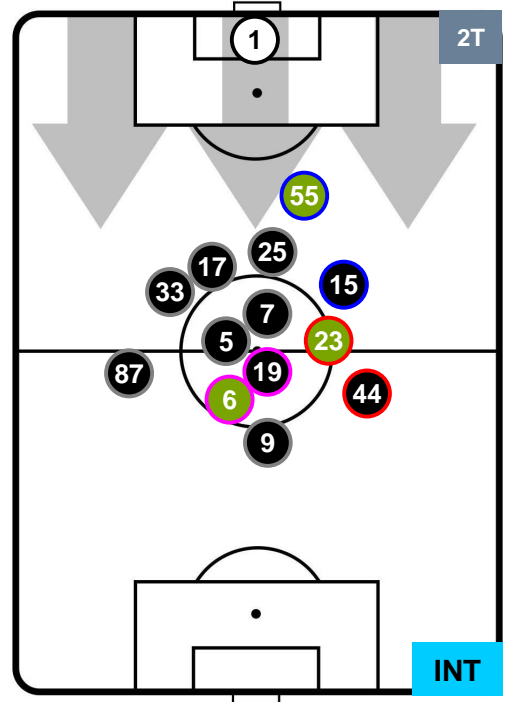

### HEATMAP

CAGLIARI

CAG 1

5 INT

INTER

POSIZIONI MEDIE

- Legenda:**
- 1ª Sostituzione    ● Giocatore Entrato    ● Giocatore Uscito
  - 2ª Sostituzione    ● Giocatore Entrato    ● Giocatore Uscito    ■ Giocatore Entrato in sostituzione di ●
  - 3ª Sostituzione    ● Giocatore Entrato    ● Giocatore Uscito    ■ Giocatore Entrato in sostituzione di ●

CAGLIARI **CAG 1** **5** **INT** INTER

**POSIZIONI MEDIE POSSESSO PALLA (proprio)**

**Legenda:**

- 1ª Sostituzione ● Giocatore Entrato ● Giocatore Uscito
- 2ª Sostituzione ● Giocatore Entrato ● Giocatore Uscito ■ Giocatore Entrato in sostituzione di ●
- 3ª Sostituzione ● Giocatore Entrato ● Giocatore Uscito ■ Giocatore Entrato in sostituzione di ●

CAGLIARI **CAG 1** **5** **INT** **INTER**

**POSIZIONI MEDIE POSSESSO PALLA (avversario)**

- Legenda:**
- 1ª Sostituzione Giocatore Entrato Giocatore Uscito
  - 2ª Sostituzione Giocatore Entrato Giocatore Uscito Giocatore Entrato in sostituzione di
  - 3ª Sostituzione Giocatore Entrato Giocatore Uscito Giocatore Entrato in sostituzione di