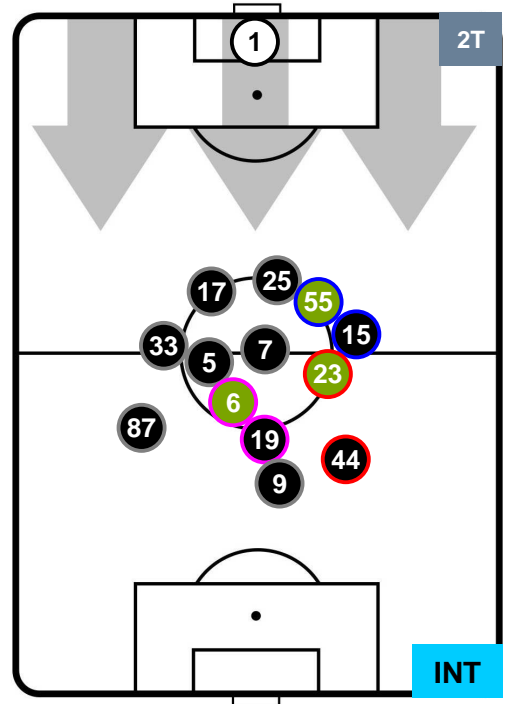

### HEATMAP

CAGLIARI

CAG 1

5 INT

INTER

POSIZIONI MEDIE

- Legenda:**
- 1ª Sostituzione    ● Giocatore Entrato    ● Giocatore Uscito
  - 2ª Sostituzione    ● Giocatore Entrato    ● Giocatore Uscito    ■ Giocatore Entrato in sostituzione di ●
  - 3ª Sostituzione    ● Giocatore Entrato    ● Giocatore Uscito    ■ Giocatore Entrato in sostituzione di ●