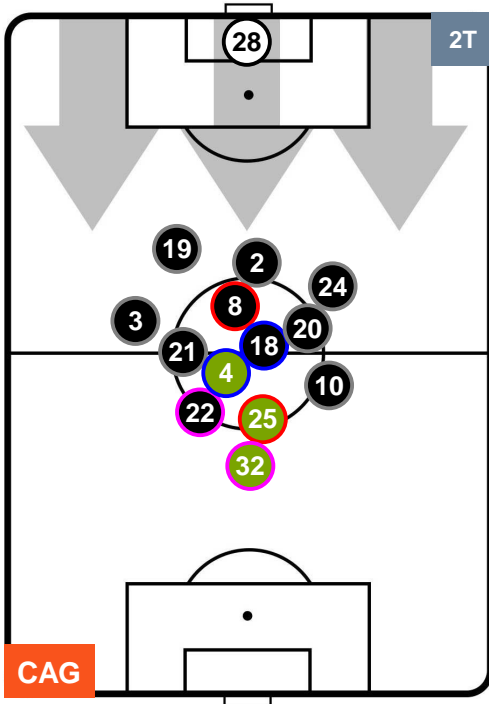

CAGLIARI **CAG 1** **5** **INT** INTER

POSIZIONI MEDIE POSSESSO PALLA (proprio)

Legenda:

- 1ª Sostituzione ● Giocatore Entrato ● Giocatore Uscito
- 2ª Sostituzione ● Giocatore Entrato ● Giocatore Uscito ■ Giocatore Entrato in sostituzione di ●
- 3ª Sostituzione ● Giocatore Entrato ● Giocatore Uscito ■ Giocatore Entrato in sostituzione di ●