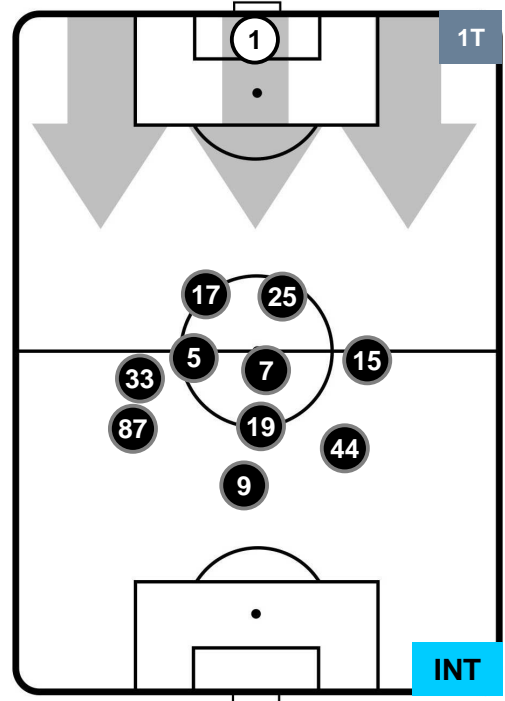

CAGLIARI **CAG 1** **5** **INT** INTER

POSIZIONI MEDIE POSSESSO PALLA (proprio)

Legenda:

- 1ª Sostituzione ● Giocatore Entrato ● Giocatore Uscito
- 2ª Sostituzione ● Giocatore Entrato ● Giocatore Uscito ■ Giocatore Entrato in sostituzione di ●
- 3ª Sostituzione ● Giocatore Entrato ● Giocatore Uscito ■ Giocatore Entrato in sostituzione di ●