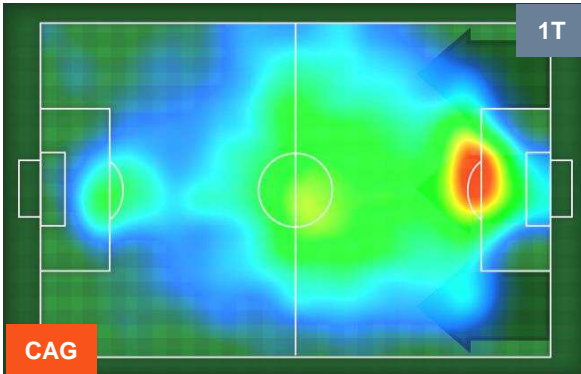

CAG 1

5 INT

INTER

RANKING GIOCATORI (Performance Chilometriche-Velocistiche)

Jog - Run - Sprint (km)		
1	ARTUR IONITA	totale km 11.743
2.378	8.271	1.094
2	SIMONE PADOIN	totale km 11.33
2.466	7.891	0.973
3	JOAO PEDRO	totale km 10.956
2.56	7.273	1.123
4	MAURICIO ISLA	totale km 10.943
2.66	6.9	1.383
5	NICOLO' BARELLA	totale km 10.606
1.878	7.582	1.146

Velocità media in Run (km/h)		
1	D. DESSENA	CAG 8.5
2	N. BARELLA	CAG 8.4
3	D. DI GENNARO	CAG 8.4
4	A. IONITA	CAG 8
5	S. PADOIN	CAG 7.7

Velocità in Sprint (km/h)		
1	GABRIEL	CAG 32.73
2	J. PEDRO	CAG 31.67
3	F. PISACANE	CAG 31.47
4	B. ALVES	CAG 30.72

Jog - Run - Sprint (km)		
1	ROBERTO GAGLIARDINI	totale km 11.8
2.378	8.46	0.962
2	GEOFFREY KONDOGBIA	totale km 11.594
2.636	7.968	0.99
3	DANILO D'AMBROSIO	totale km 11.299
2.585	7.461	1.253
4	ANTONIO CANDREVA	totale km 11.02
2.868	6.562	1.59
5	CRISTIAN ANSALDI	totale km 10.332
2.58	6.989	0.763

Velocità media in Run (km/h)		
1	Y. NAGATOMO	INT 8.9
2	E. BANEGA	INT 8.2
3	R. GAGLIARDINI	INT 8.1
4	D. D'AMBROSIO	INT 7.8
5	EDER	INT 7.8

Velocità in Sprint (km/h)		
1	M. ICARDI	INT 35.59
2	A. CANDREVA	INT 34.12
3	I. PERISIC	INT 31.95
4	G. MEDEL	INT 30.93

PERFORMANCE DI SQUADRA (Chilometriche-Velocistiche)

Distanza percorsa (Km)	110.429
Velocità Media (Km/h)	7.1

Jog-Run-Sprint (km 110.429)		
25.617	74.752	10.06

Distanza percorsa (Km)	108.868
Velocità Media (Km/h)	7

Jog-Run-Sprint (km 108.868)		
27.049	71.345	10.474

CAGLIARI **CAG 1** **5** **INT** **INTER**

HEATMAP