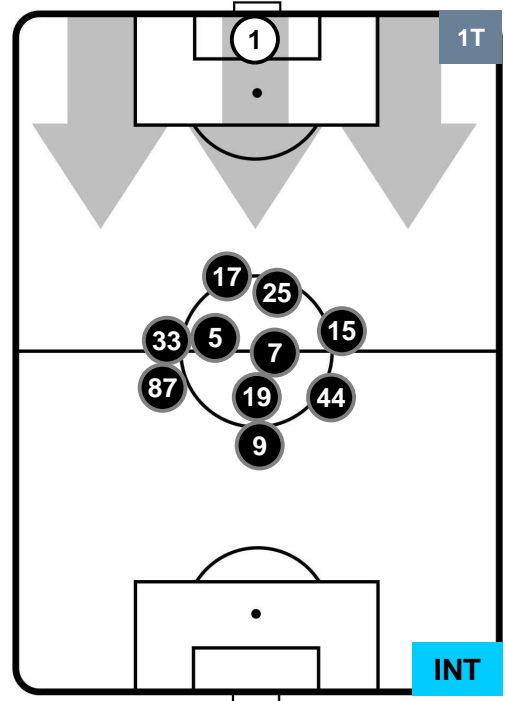

### HEATMAP

CAGLIARI

CAG 1

5 INT

INTER

POSIZIONI MEDIE

- Legenda:**
- 1ª Sostituzione    ● Giocatore Entrato    ● Giocatore Uscito
  - 2ª Sostituzione    ● Giocatore Entrato    ● Giocatore Uscito    ■ Giocatore Entrato in sostituzione di ●
  - 3ª Sostituzione    ● Giocatore Entrato    ● Giocatore Uscito    ■ Giocatore Entrato in sostituzione di ●