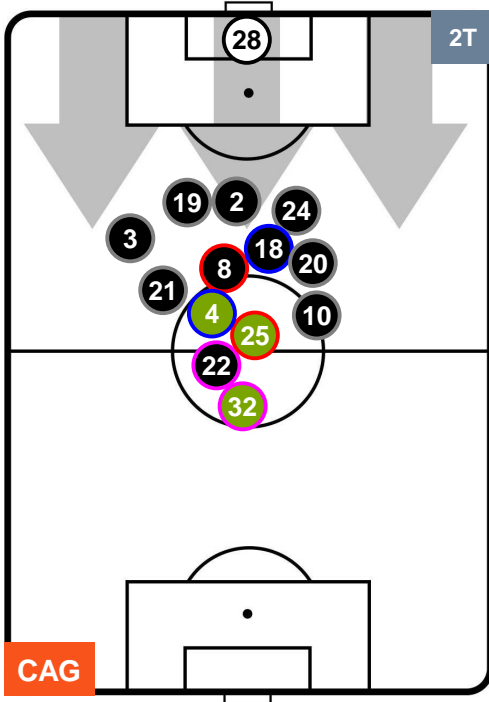

CAGLIARI **CAG 1** **5** **INT** **INTER**

POSIZIONI MEDIE POSSESSO PALLA (avversario)

1. **Legenda:**
2. 1ª Sostituzione Giocatore Entrato Giocatore Uscito
   - 2ª Sostituzione Giocatore Entrato Giocatore Uscito Giocatore Entrato in sostituzione di
   - 3ª Sostituzione Giocatore Entrato Giocatore Uscito Giocatore Entrato in sostituzione di