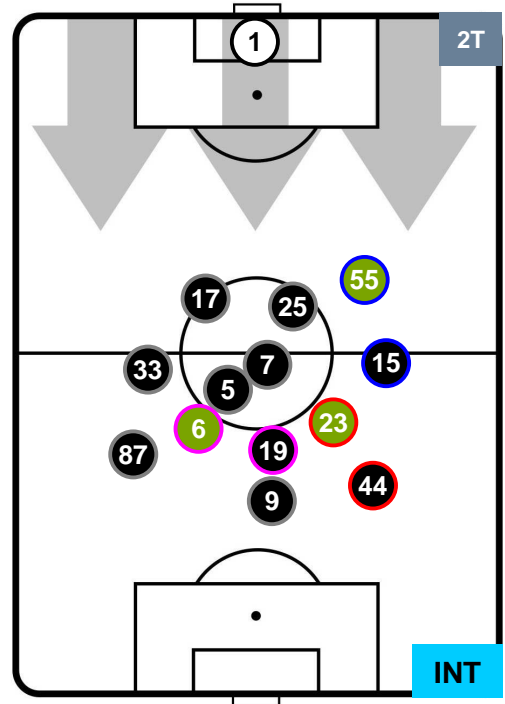

CAGLIARI **CAG 1** **5** **INT** INTER

POSIZIONI MEDIE POSSESSO PALLA (proprio)

Legenda:

- 1ª Sostituzione ● Giocatore Entrato ● Giocatore Uscito
- 2ª Sostituzione ● Giocatore Entrato ● Giocatore Uscito ■ Giocatore Entrato in sostituzione di ●
- 3ª Sostituzione ● Giocatore Entrato ● Giocatore Uscito ■ Giocatore Entrato in sostituzione di ●