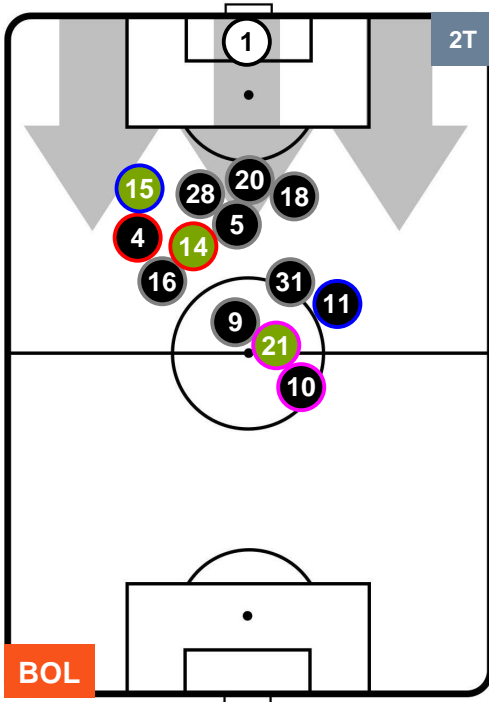

### HEATMAP

BOLOGNA

**BOL** **4**

**1** **CHI**

CHIEVOVERONA

POSIZIONI MEDIE

- Legenda:**
- 1ª Sostituzione Giocatore Entrato Giocatore Uscito
  - 2ª Sostituzione Giocatore Entrato Giocatore Uscito Giocatore Entrato in sostituzione di
  - 3ª Sostituzione Giocatore Entrato Giocatore Uscito Giocatore Entrato in sostituzione di

BOLOGNA

**BOL** **4**

**1** **CHI**

CHIEVOVERONA

**POSIZIONI MEDIE POSSESSO PALLA (proprio)**

- Legenda:**
- 1ª Sostituzione Giocatore Entrato Giocatore Uscito
  - 2ª Sostituzione Giocatore Entrato Giocatore Uscito Giocatore Entrato in sostituzione di
  - 3ª Sostituzione Giocatore Entrato Giocatore Uscito Giocatore Entrato in sostituzione di

BOLOGNA

**BOL** **4**

**1** **CHI**

CHIEVOVERONA

**POSIZIONI MEDIE POSSESSO PALLA (avversario)**

- Legenda:**
- 1ª Sostituzione Giocatore Entrato Giocatore Uscito
  - 2ª Sostituzione Giocatore Entrato Giocatore Uscito Giocatore Entrato in sostituzione di
  - 3ª Sostituzione Giocatore Entrato Giocatore Uscito Giocatore Entrato in sostituzione di