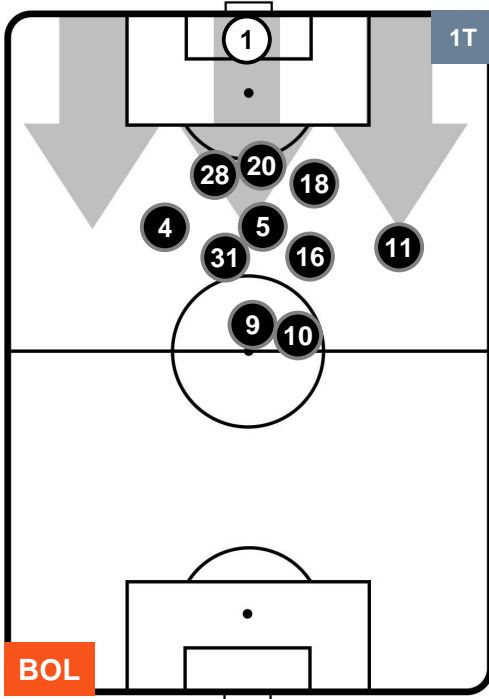

### HEATMAP

BOLOGNA

**BOL** **4**

**1** **CHI**

CHIEVOVERONA

POSIZIONI MEDIE

- Legenda:**
- 1ª Sostituzione Giocatore Entrato Giocatore Uscito
  - 2ª Sostituzione Giocatore Entrato Giocatore Uscito Giocatore Entrato in sostituzione di
  - 3ª Sostituzione Giocatore Entrato Giocatore Uscito Giocatore Entrato in sostituzione di

BOLOGNA

**BOL** **4**

**1** **CHI**

CHIEVOVERONA

**POSIZIONI MEDIE POSSESSO PALLA (proprio)**

- Legenda:**
- 1ª Sostituzione Giocatore Entrato Giocatore Uscito
  - 2ª Sostituzione Giocatore Entrato Giocatore Uscito Giocatore Entrato in sostituzione di
  - 3ª Sostituzione Giocatore Entrato Giocatore Uscito Giocatore Entrato in sostituzione di

BOLOGNA

**BOL** **4**

**1** **CHI**

CHIEVOVERONA

**POSIZIONI MEDIE POSSESSO PALLA (avversario)**

- Legenda:**
- 1ª Sostituzione Giocatore Entrato Giocatore Uscito
  - 2ª Sostituzione Giocatore Entrato Giocatore Uscito Giocatore Entrato in sostituzione di
  - 3ª Sostituzione Giocatore Entrato Giocatore Uscito Giocatore Entrato in sostituzione di