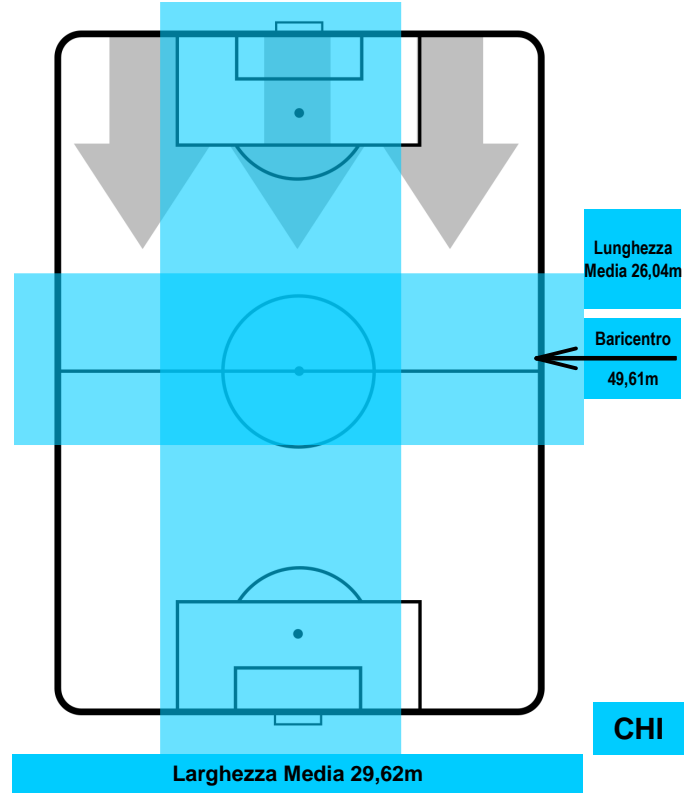

BOLOGNA

**BOL** **4**

**1** **CHI**

CHIEVOVERONA

**POSIZIONI MEDIE POSSESSO PALLA (avversario)**

- Legenda:**
- 1ª Sostituzione Giocatore Entrato Giocatore Uscito
  - 2ª Sostituzione Giocatore Entrato Giocatore Uscito Giocatore Entrato in sostituzione di
  - 3ª Sostituzione Giocatore Entrato Giocatore Uscito Giocatore Entrato in sostituzione di

BOLOGNA

**BOL 4**

**1 CHI**

CHIEVOVERONA

**BARICENTRO**

**BOL**

**CHI**

**BILANCIAMENTO OFFENSIVO**

**BOL**

**CHI**

BOLOGNA **BOL** **4**      **1** **CHI** **CHIEVOVERONA**

**ZONE DI TIRO**

4	Gol	1
5	In porta	5
9	Fuori Porta	4

**CROSS IN GIOCO**

**PALLE RECUPERATE**

**BOLOGNA**