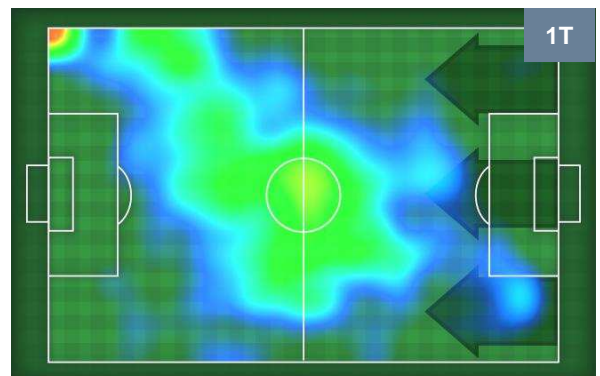

BOLOGNA

BOL 4

1 CHI

CHIEVOVERONA

MVP (Most Valuable Player)

BLERIM DZEMAILI	31
BOLOGNA	BOL
Ruolo:	Centrocampista
Altezza:	1,79m
Peso:	73 Kg
Data Nascita:	12/04/1986
Nazionalità:	SUI
Jog 26% - Run 63% - Sprint 11% Km 11.303	
2.896	7.085
Statistiche	
Gol	2
Occasioni da gol	4
Totale tiri	4
Tiri in porta (Gol)	2(2)
Azioni attacco	4
Palle recuperate	1
Falli subiti	4
Minuti giocati	97'

VALTER BIRSA	23
CHIEVOVERONA	CHI
Ruolo:	Centrocampista
Altezza:	1,84m
Peso:	81 Kg
Data Nascita:	07/08/1986
Nazionalità:	SVN
Jog 26% - Run 68% - Sprint 6% Km 10.25	
2.716	6.942
Statistiche	
Occasioni da gol	2
Totale tiri	2
Tiri in porta (Gol)	1(0)
Azioni attacco	5
Cross	3
Palle recuperate	3
Falli subiti	2
Minuti giocati	97'

HeatMap