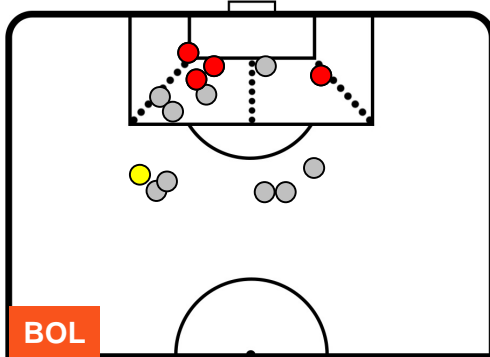

BOLOGNA

**BOL** **4**

**1** **CHI**

CHIEVOVERONA

**POSIZIONI MEDIE POSSESSO PALLA (avversario)**

- Legenda:**
- 1ª Sostituzione Giocatore Entrato Giocatore Uscito
  - 2ª Sostituzione Giocatore Entrato Giocatore Uscito Giocatore Entrato in sostituzione di
  - 3ª Sostituzione Giocatore Entrato Giocatore Uscito Giocatore Entrato in sostituzione di

BOLOGNA

**BOL 4**

**1 CHI**

CHIEVOVERONA

**BARICENTRO**

**BOL**

**CHI**

**BILANCIAMENTO OFFENSIVO**

**BOL**

**CHI**

BOLOGNA **BOL** **4**      **1** **CHI** **CHIEVOVERONA**

**ZONE DI TIRO**

4	Gol	1
5	In porta	5
9	Fuori Porta	4

**CROSS IN GIOCO**

**PALLE RECUPERATE**

**BOLOGNA**