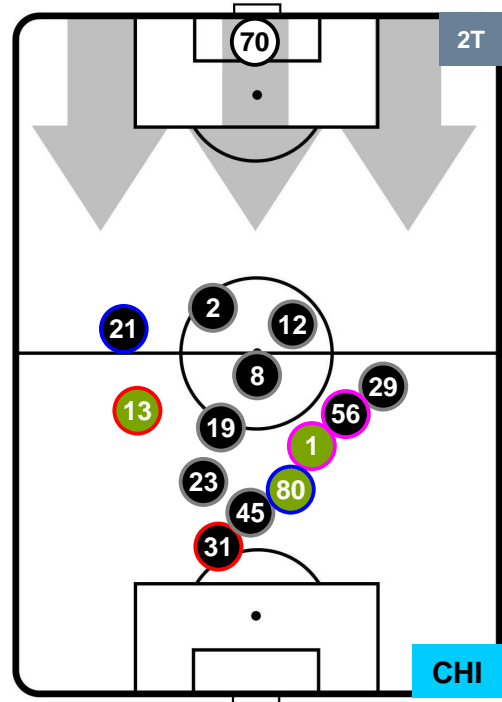

### HEATMAP

BOLOGNA

**BOL** **4**

**1** **CHI**

CHIEVOVERONA

POSIZIONI MEDIE

- Legenda:**
- 1ª Sostituzione Giocatore Entrato Giocatore Uscito
  - 2ª Sostituzione Giocatore Entrato Giocatore Uscito Giocatore Entrato in sostituzione di
  - 3ª Sostituzione Giocatore Entrato Giocatore Uscito Giocatore Entrato in sostituzione di

BOLOGNA

**BOL** **4**

**1** **CHI**

CHIEVOVERONA

**POSIZIONI MEDIE POSSESSO PALLA (proprio)**

- Legenda:**
- 1ª Sostituzione Giocatore Entrato Giocatore Uscito
  - 2ª Sostituzione Giocatore Entrato Giocatore Uscito Giocatore Entrato in sostituzione di
  - 3ª Sostituzione Giocatore Entrato Giocatore Uscito Giocatore Entrato in sostituzione di