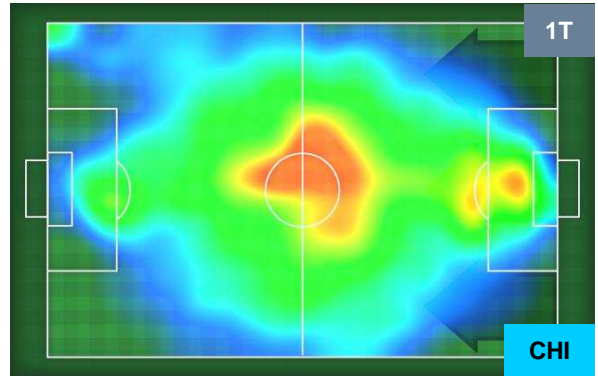

### Jog-Run-Sprint (km 106.117)

28.686	68.74	8.691
--------	-------	-------

BOLOGNA

**BOL** **4**

**1** **CHI**

CHIEVOVERONA

### HEATMAP

BOLOGNA

**BOL** **4**

**1** **CHI**

CHIEVOVERONA

POSIZIONI MEDIE

- Legenda:**
- 1ª Sostituzione Giocatore Entrato Giocatore Uscito
  - 2ª Sostituzione Giocatore Entrato Giocatore Uscito Giocatore Entrato in sostituzione di
  - 3ª Sostituzione Giocatore Entrato Giocatore Uscito Giocatore Entrato in sostituzione di