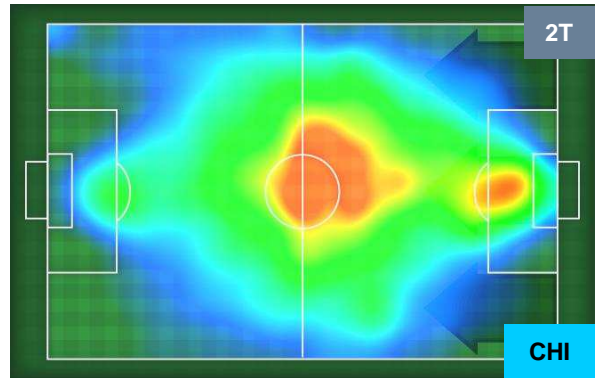

### Jog-Run-Sprint (km 106.117)

28.686	68.74	8.691
--------	-------	-------

BOLOGNA

**BOL** **4**

**1** **CHI**

CHIEVOVERONA

### HEATMAP

BOLOGNA

**BOL** **4**

**1** **CHI**

CHIEVOVERONA

POSIZIONI MEDIE

- Legenda:**
- 1ª Sostituzione Giocatore Entrato Giocatore Uscito
  - 2ª Sostituzione Giocatore Entrato Giocatore Uscito Giocatore Entrato in sostituzione di
  - 3ª Sostituzione Giocatore Entrato Giocatore Uscito Giocatore Entrato in sostituzione di