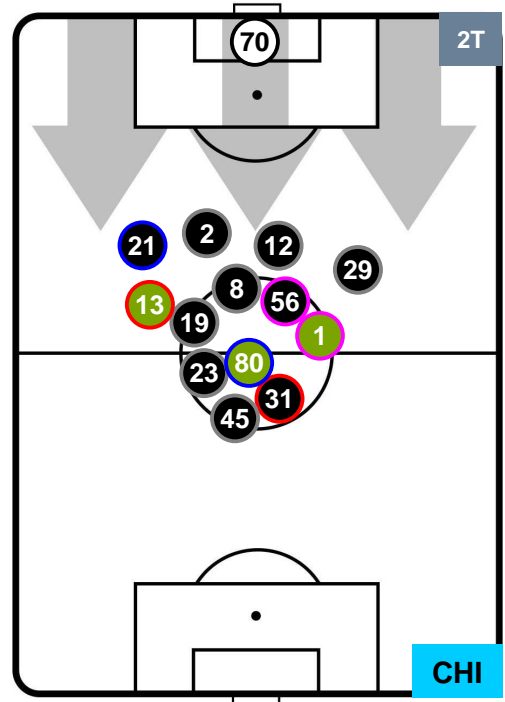

### HEATMAP

BOLOGNA

**BOL** **4**

**1** **CHI**

CHIEVOVERONA

POSIZIONI MEDIE

- Legenda:**
- 1ª Sostituzione Giocatore Entrato Giocatore Uscito
  - 2ª Sostituzione Giocatore Entrato Giocatore Uscito Giocatore Entrato in sostituzione di
  - 3ª Sostituzione Giocatore Entrato Giocatore Uscito Giocatore Entrato in sostituzione di

BOLOGNA

**BOL** **4**

**1** **CHI**

CHIEVOVERONA

**POSIZIONI MEDIE POSSESSO PALLA (proprio)**

- Legenda:**
- 1ª Sostituzione Giocatore Entrato Giocatore Uscito
  - 2ª Sostituzione Giocatore Entrato Giocatore Uscito Giocatore Entrato in sostituzione di
  - 3ª Sostituzione Giocatore Entrato Giocatore Uscito Giocatore Entrato in sostituzione di