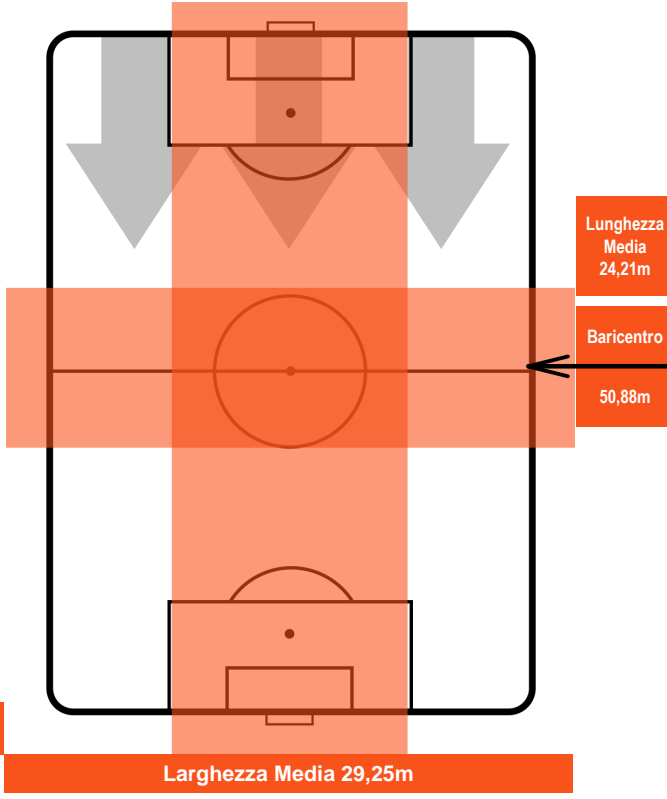

BOLOGNA

**BOL** **4**

**1** **CHI**

CHIEVOVERONA

**POSIZIONI MEDIE POSSESSO PALLA (avversario)**

- Legenda:**
- 1ª Sostituzione Giocatore Entrato Giocatore Uscito
  - 2ª Sostituzione Giocatore Entrato Giocatore Uscito Giocatore Entrato in sostituzione di
  - 3ª Sostituzione Giocatore Entrato Giocatore Uscito Giocatore Entrato in sostituzione di

BOLOGNA

**BOL 4**

**1 CHI**

CHIEVOVERONA

**BARICENTRO**

**BOL**

**CHI**

**BILANCIAMENTO OFFENSIVO**

**BOL**

**CHI**

BOLOGNA **BOL** **4**      **1** **CHI** **CHIEVOVERONA**

**ZONE DI TIRO**

4	Gol	1
5	In porta	5
9	Fuori Porta	4

**CROSS IN GIOCO**

**PALLE RECUPERATE**

**BOLOGNA**