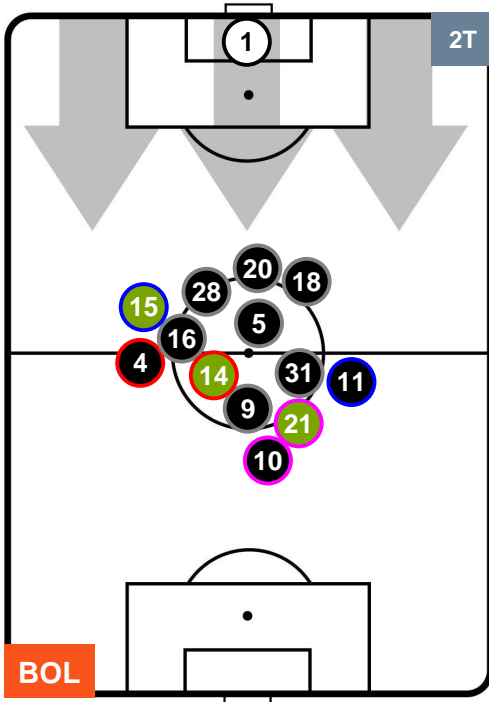

### HEATMAP

BOLOGNA

**BOL** **4**

**1** **CHI**

CHIEVOVERONA

POSIZIONI MEDIE

- Legenda:**
- 1ª Sostituzione Giocatore Entrato Giocatore Uscito
  - 2ª Sostituzione Giocatore Entrato Giocatore Uscito Giocatore Entrato in sostituzione di
  - 3ª Sostituzione Giocatore Entrato Giocatore Uscito Giocatore Entrato in sostituzione di

BOLOGNA

**BOL** **4**

**1** **CHI**

CHIEVOVERONA

**POSIZIONI MEDIE POSSESSO PALLA (proprio)**

- Legenda:**
- 1ª Sostituzione Giocatore Entrato Giocatore Uscito
  - 2ª Sostituzione Giocatore Entrato Giocatore Uscito Giocatore Entrato in sostituzione di
  - 3ª Sostituzione Giocatore Entrato Giocatore Uscito Giocatore Entrato in sostituzione di