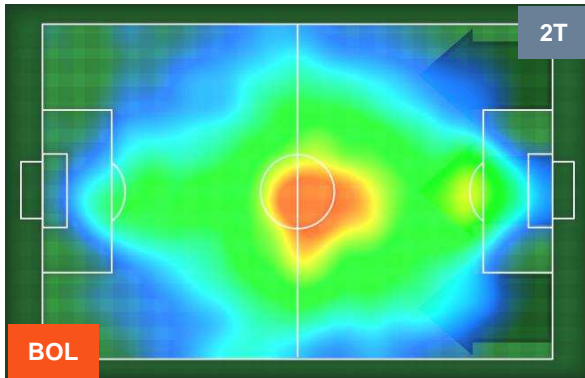

### Jog-Run-Sprint (km 106.117)

28.686	68.74	8.691
--------	-------	-------

BOLOGNA

**BOL** **4**

**1** **CHI**

CHIEVOVERONA

### HEATMAP

BOLOGNA

**BOL** **4**

**1** **CHI**

CHIEVOVERONA

POSIZIONI MEDIE

- Legenda:**
- 1ª Sostituzione Giocatore Entrato Giocatore Uscito
  - 2ª Sostituzione Giocatore Entrato Giocatore Uscito Giocatore Entrato in sostituzione di
  - 3ª Sostituzione Giocatore Entrato Giocatore Uscito Giocatore Entrato in sostituzione di