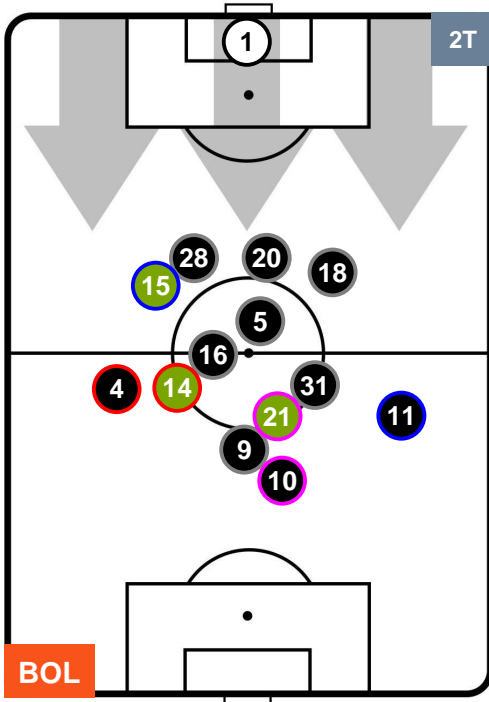

### HEATMAP

BOLOGNA

**BOL** **4**

**1** **CHI**

CHIEVOVERONA

POSIZIONI MEDIE

- Legenda:**
- 1ª Sostituzione Giocatore Entrato Giocatore Uscito
  - 2ª Sostituzione Giocatore Entrato Giocatore Uscito Giocatore Entrato in sostituzione di
  - 3ª Sostituzione Giocatore Entrato Giocatore Uscito Giocatore Entrato in sostituzione di

BOLOGNA

**BOL** **4**

**1** **CHI**

CHIEVOVERONA

**POSIZIONI MEDIE POSSESSO PALLA (proprio)**

- Legenda:**
- 1ª Sostituzione Giocatore Entrato Giocatore Uscito
  - 2ª Sostituzione Giocatore Entrato Giocatore Uscito Giocatore Entrato in sostituzione di
  - 3ª Sostituzione Giocatore Entrato Giocatore Uscito Giocatore Entrato in sostituzione di