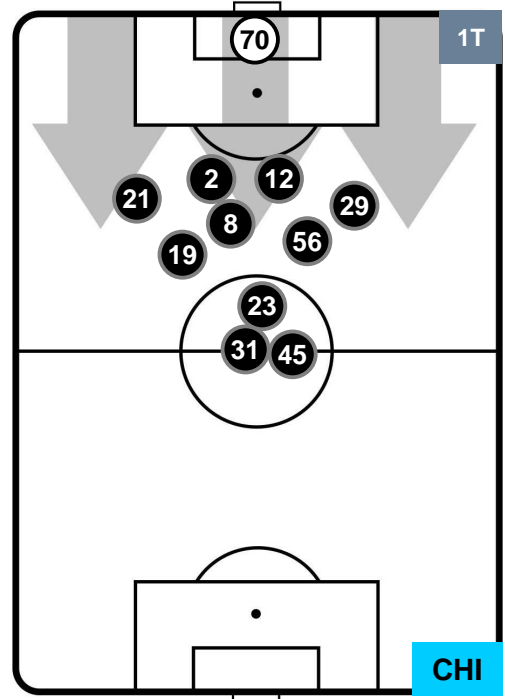

### HEATMAP

BOLOGNA

**BOL** **4**

**1** **CHI**

CHIEVOVERONA

POSIZIONI MEDIE

- Legenda:**
- 1ª Sostituzione Giocatore Entrato Giocatore Uscito
  - 2ª Sostituzione Giocatore Entrato Giocatore Uscito Giocatore Entrato in sostituzione di
  - 3ª Sostituzione Giocatore Entrato Giocatore Uscito Giocatore Entrato in sostituzione di

BOLOGNA

**BOL** **4**

**1** **CHI**

CHIEVOVERONA

**POSIZIONI MEDIE POSSESSO PALLA (proprio)**

- Legenda:**
- 1ª Sostituzione Giocatore Entrato Giocatore Uscito
  - 2ª Sostituzione Giocatore Entrato Giocatore Uscito Giocatore Entrato in sostituzione di
  - 3ª Sostituzione Giocatore Entrato Giocatore Uscito Giocatore Entrato in sostituzione di

BOLOGNA

**BOL** **4**

**1** **CHI**

CHIEVOVERONA

**POSIZIONI MEDIE POSSESSO PALLA (avversario)**

- Legenda:**
- 1ª Sostituzione Giocatore Entrato Giocatore Uscito
  - 2ª Sostituzione Giocatore Entrato Giocatore Uscito Giocatore Entrato in sostituzione di
  - 3ª Sostituzione Giocatore Entrato Giocatore Uscito Giocatore Entrato in sostituzione di