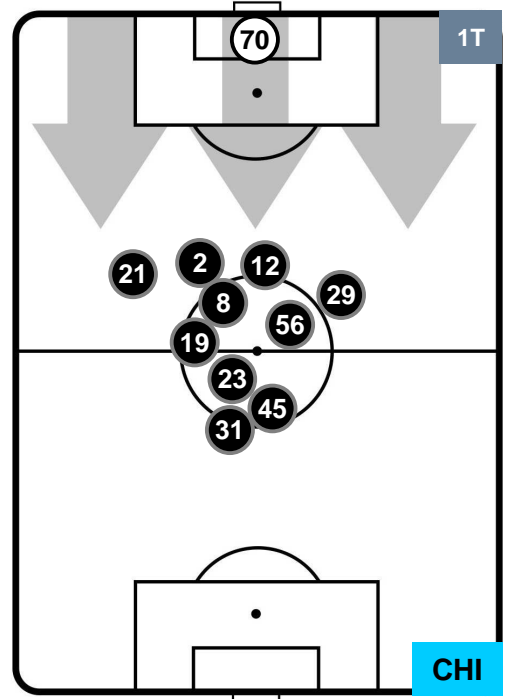

### Jog-Run-Sprint (km 106.117)

28.686	68.74	8.691
--------	-------	-------

BOLOGNA

**BOL** **4**

**1** **CHI**

CHIEVOVERONA

### HEATMAP

BOLOGNA

**BOL** **4**

**1** **CHI**

CHIEVOVERONA

POSIZIONI MEDIE

- Legenda:**
- 1ª Sostituzione Giocatore Entrato Giocatore Uscito
  - 2ª Sostituzione Giocatore Entrato Giocatore Uscito Giocatore Entrato in sostituzione di
  - 3ª Sostituzione Giocatore Entrato Giocatore Uscito Giocatore Entrato in sostituzione di

BOLOGNA

**BOL** **4**

**1** **CHI**

CHIEVOVERONA

**POSIZIONI MEDIE POSSESSO PALLA (proprio)**

- Legenda:**
- 1ª Sostituzione Giocatore Entrato Giocatore Uscito
  - 2ª Sostituzione Giocatore Entrato Giocatore Uscito Giocatore Entrato in sostituzione di
  - 3ª Sostituzione Giocatore Entrato Giocatore Uscito Giocatore Entrato in sostituzione di