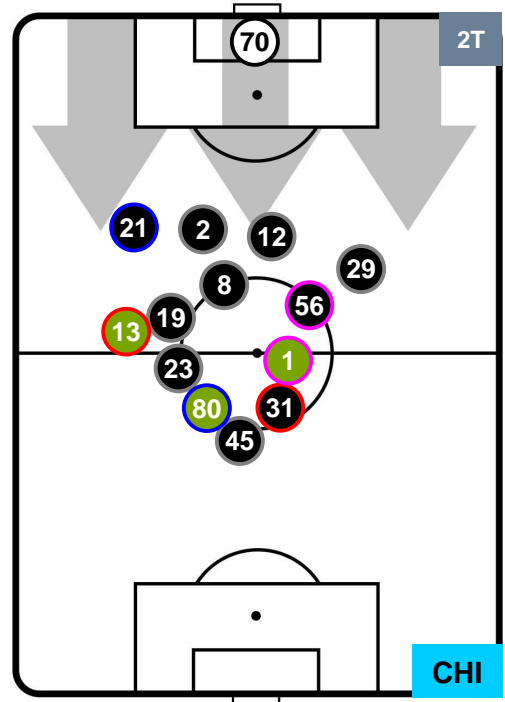

### HEATMAP

BOLOGNA

**BOL** **4**

**1** **CHI**

CHIEVOVERONA

POSIZIONI MEDIE

- Legenda:**
- 1ª Sostituzione Giocatore Entrato Giocatore Uscito
  - 2ª Sostituzione Giocatore Entrato Giocatore Uscito Giocatore Entrato in sostituzione di
  - 3ª Sostituzione Giocatore Entrato Giocatore Uscito Giocatore Entrato in sostituzione di

BOLOGNA

**BOL** **4**

**1** **CHI**

CHIEVOVERONA

**POSIZIONI MEDIE POSSESSO PALLA (proprio)**

- Legenda:**
- 1ª Sostituzione Giocatore Entrato Giocatore Uscito
  - 2ª Sostituzione Giocatore Entrato Giocatore Uscito Giocatore Entrato in sostituzione di
  - 3ª Sostituzione Giocatore Entrato Giocatore Uscito Giocatore Entrato in sostituzione di

BOLOGNA

**BOL** **4**

**1** **CHI**

CHIEVOVERONA

**POSIZIONI MEDIE POSSESSO PALLA (avversario)**

- Legenda:**
- 1ª Sostituzione Giocatore Entrato Giocatore Uscito
  - 2ª Sostituzione Giocatore Entrato Giocatore Uscito Giocatore Entrato in sostituzione di
  - 3ª Sostituzione Giocatore Entrato Giocatore Uscito Giocatore Entrato in sostituzione di