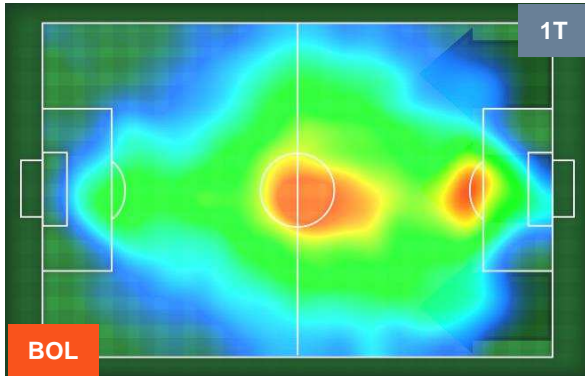

### Jog-Run-Sprint (km 106.117)

28.686	68.74	8.691
--------	-------	-------

BOLOGNA

**BOL** **4**

**1** **CHI**

CHIEVOVERONA

### HEATMAP

BOLOGNA

**BOL** **4**

**1** **CHI**

CHIEVOVERONA

POSIZIONI MEDIE

- Legenda:**
- 1ª Sostituzione Giocatore Entrato Giocatore Uscito
  - 2ª Sostituzione Giocatore Entrato Giocatore Uscito Giocatore Entrato in sostituzione di
  - 3ª Sostituzione Giocatore Entrato Giocatore Uscito Giocatore Entrato in sostituzione di