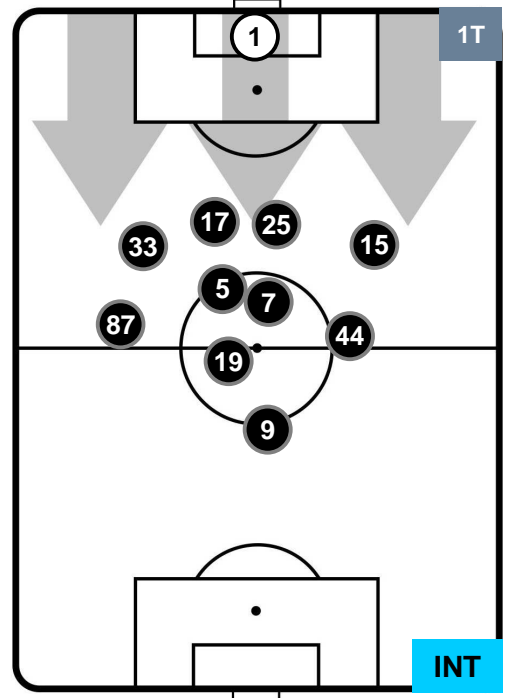

### HEATMAP

POSIZIONI MEDIE

- Legenda:**
- 1ª Sostituzione    ● Giocatore Entrato    ● Giocatore Uscito
  - 2ª Sostituzione    ● Giocatore Entrato    ● Giocatore Uscito    ■ Giocatore Entrato in sostituzione di ●
  - 3ª Sostituzione    ● Giocatore Entrato    ● Giocatore Uscito    ■ Giocatore Entrato in sostituzione di ●

TORINO TOR 2 INT 2 INTER

POSIZIONI MEDIE POSSESSO PALLA (proprio)

- Legenda:**
- 1ª Sostituzione Giocatore Entrato Giocatore Uscito
  - 2ª Sostituzione Giocatore Entrato Giocatore Uscito Giocatore Entrato in sostituzione di
  - 3ª Sostituzione Giocatore Entrato Giocatore Uscito Giocatore Entrato in sostituzione di

TORINO

TOR 2

2 INT

INTER

## POSIZIONI MEDIE POSSESSO PALLA (avversario)

- Legenda:**
- 1ª Sostituzione ● Giocatore Entrato ● Giocatore Uscito
  - 2ª Sostituzione ● Giocatore Entrato ● Giocatore Uscito  Giocatore Entrato in sostituzione di ●
  - 3ª Sostituzione ● Giocatore Entrato ● Giocatore Uscito  Giocatore Entrato in sostituzione di ●