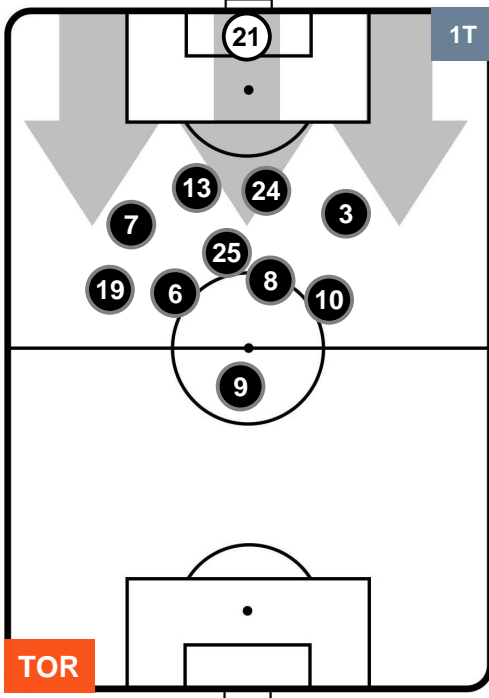

TORINO TOR 2 INT 2 INTER

POSIZIONI MEDIE POSSESSO PALLA (proprio)

- Legenda:**
- 1ª Sostituzione Giocatore Entrato Giocatore Uscito
  - 2ª Sostituzione Giocatore Entrato Giocatore Uscito Giocatore Entrato in sostituzione di
  - 3ª Sostituzione Giocatore Entrato Giocatore Uscito Giocatore Entrato in sostituzione di

TORINO

TOR 2

2 INT

INTER

## POSIZIONI MEDIE POSSESSO PALLA (avversario)

- Legenda:**
- 1ª Sostituzione ● Giocatore Entrato ● Giocatore Uscito
  - 2ª Sostituzione ● Giocatore Entrato ● Giocatore Uscito  Giocatore Entrato in sostituzione di ●
  - 3ª Sostituzione ● Giocatore Entrato ● Giocatore Uscito  Giocatore Entrato in sostituzione di ●