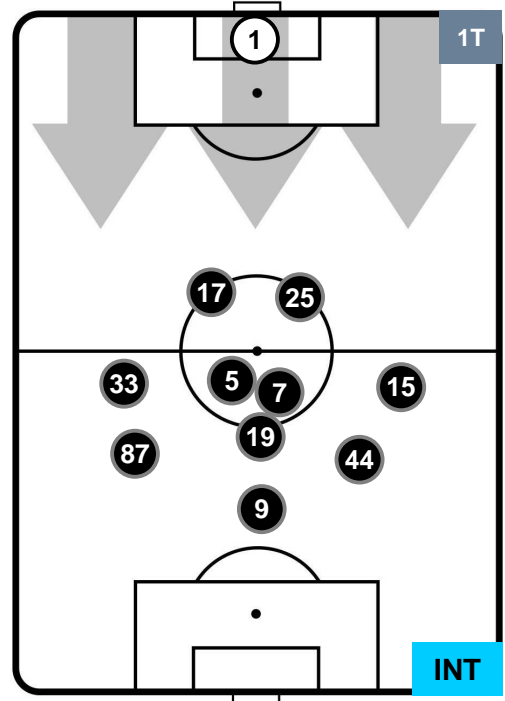

### HEATMAP

POSIZIONI MEDIE

- Legenda:**
- 1ª Sostituzione    ● Giocatore Entrato    ● Giocatore Uscito
  - 2ª Sostituzione    ● Giocatore Entrato    ● Giocatore Uscito    ■ Giocatore Entrato in sostituzione di ●
  - 3ª Sostituzione    ● Giocatore Entrato    ● Giocatore Uscito    ■ Giocatore Entrato in sostituzione di ●

TORINO TOR 2 INT 2 INTER

POSIZIONI MEDIE POSSESSO PALLA (proprio)

- Legenda:**
- 1ª Sostituzione Giocatore Entrato Giocatore Uscito
  - 2ª Sostituzione Giocatore Entrato Giocatore Uscito Giocatore Entrato in sostituzione di
  - 3ª Sostituzione Giocatore Entrato Giocatore Uscito Giocatore Entrato in sostituzione di