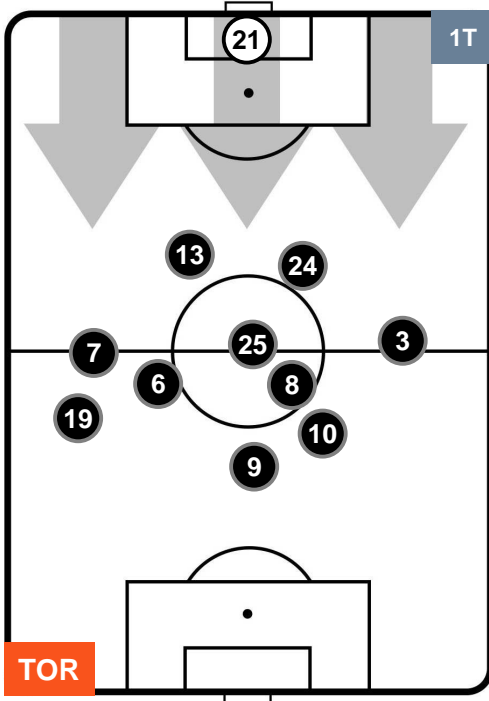

### HEATMAP

POSIZIONI MEDIE

- Legenda:**
- 1ª Sostituzione    ● Giocatore Entrato    ● Giocatore Uscito
  - 2ª Sostituzione    ● Giocatore Entrato    ● Giocatore Uscito    ■ Giocatore Entrato in sostituzione di ●
  - 3ª Sostituzione    ● Giocatore Entrato    ● Giocatore Uscito    ■ Giocatore Entrato in sostituzione di ●

TORINO TOR 2 INT 2 INTER

POSIZIONI MEDIE POSSESSO PALLA (proprio)

- Legenda:**
- 1ª Sostituzione Giocatore Entrato Giocatore Uscito
  - 2ª Sostituzione Giocatore Entrato Giocatore Uscito Giocatore Entrato in sostituzione di
  - 3ª Sostituzione Giocatore Entrato Giocatore Uscito Giocatore Entrato in sostituzione di