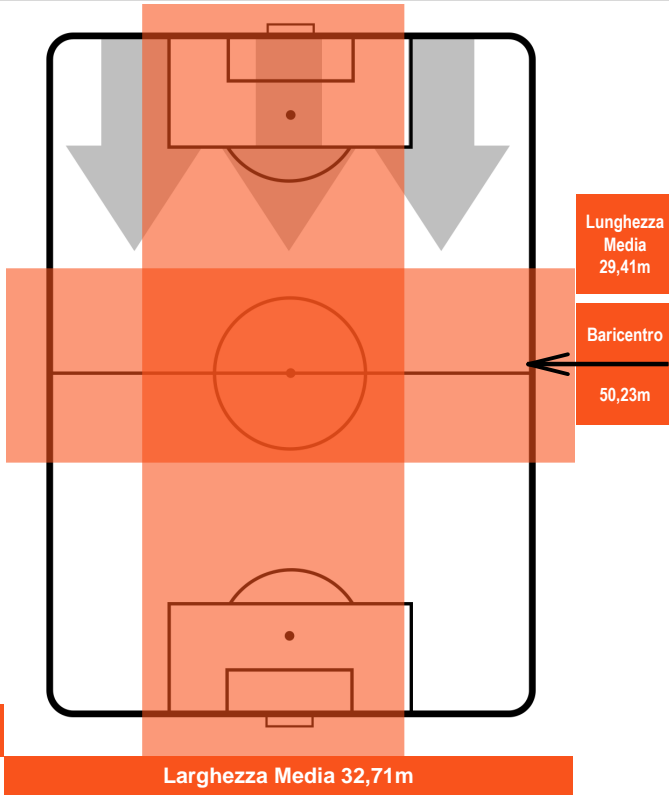

TORINO **TOR 2** **2** **INT** **INTER**

BARICENTRO