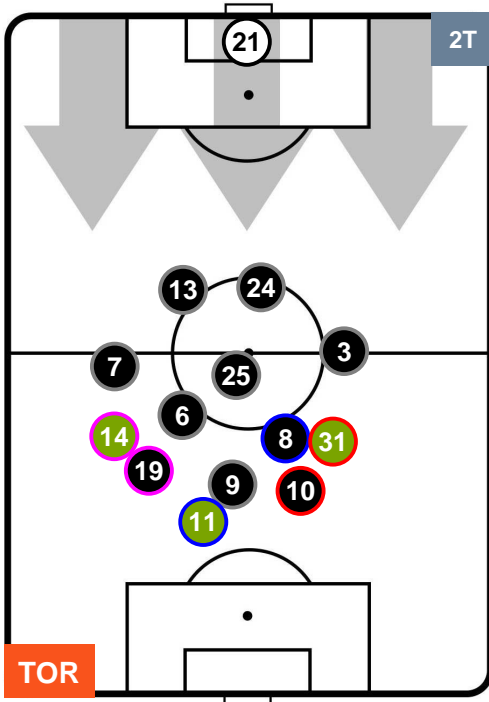

### HEATMAP

POSIZIONI MEDIE

- Legenda:**
- 1ª Sostituzione    ● Giocatore Entrato    ● Giocatore Uscito
  - 2ª Sostituzione    ● Giocatore Entrato    ● Giocatore Uscito    ■ Giocatore Entrato in sostituzione di ●
  - 3ª Sostituzione    ● Giocatore Entrato    ● Giocatore Uscito    ■ Giocatore Entrato in sostituzione di ●

TORINO TOR 2 INT 2 INTER

POSIZIONI MEDIE POSSESSO PALLA (proprio)

- Legenda:**
- 1ª Sostituzione Giocatore Entrato Giocatore Uscito
  - 2ª Sostituzione Giocatore Entrato Giocatore Uscito Giocatore Entrato in sostituzione di
  - 3ª Sostituzione Giocatore Entrato Giocatore Uscito Giocatore Entrato in sostituzione di