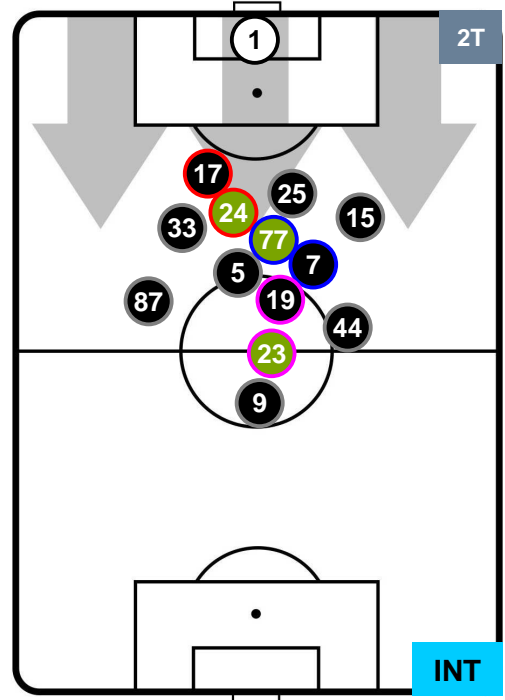

### HEATMAP

POSIZIONI MEDIE

- Legenda:**
- 1ª Sostituzione    ● Giocatore Entrato    ● Giocatore Uscito
  - 2ª Sostituzione    ● Giocatore Entrato    ● Giocatore Uscito    ■ Giocatore Entrato in sostituzione di ●
  - 3ª Sostituzione    ● Giocatore Entrato    ● Giocatore Uscito    ■ Giocatore Entrato in sostituzione di ●

TORINO TOR 2 INT 2 INTER

POSIZIONI MEDIE POSSESSO PALLA (proprio)

- Legenda:**
- 1ª Sostituzione Giocatore Entrato Giocatore Uscito
  - 2ª Sostituzione Giocatore Entrato Giocatore Uscito Giocatore Entrato in sostituzione di
  - 3ª Sostituzione Giocatore Entrato Giocatore Uscito Giocatore Entrato in sostituzione di

TORINO

TOR 2

2 INT

INTER

## POSIZIONI MEDIE POSSESSO PALLA (avversario)

- Legenda:**
- 1ª Sostituzione ● Giocatore Entrato ● Giocatore Uscito
  - 2ª Sostituzione ● Giocatore Entrato ● Giocatore Uscito  Giocatore Entrato in sostituzione di ●
  - 3ª Sostituzione ● Giocatore Entrato ● Giocatore Uscito  Giocatore Entrato in sostituzione di ●