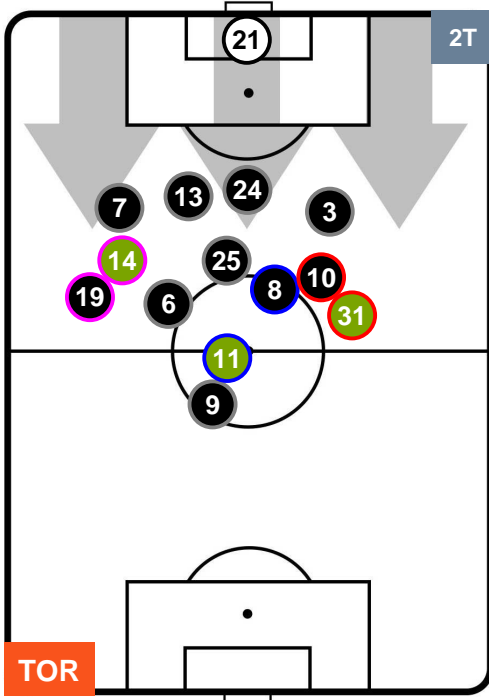

TORINO

TOR 2

2 INT

INTER

POSIZIONI MEDIE POSSESSO PALLA (avversario)

1. **Legenda:**
2. 1ª Sostituzione ● Giocatore Entrato ● Giocatore Uscito
   - 2ª Sostituzione ● Giocatore Entrato ● Giocatore Uscito Giocatore Entrato in sostituzione di ●
   - 3ª Sostituzione ● Giocatore Entrato ● Giocatore Uscito Giocatore Entrato in sostituzione di ●