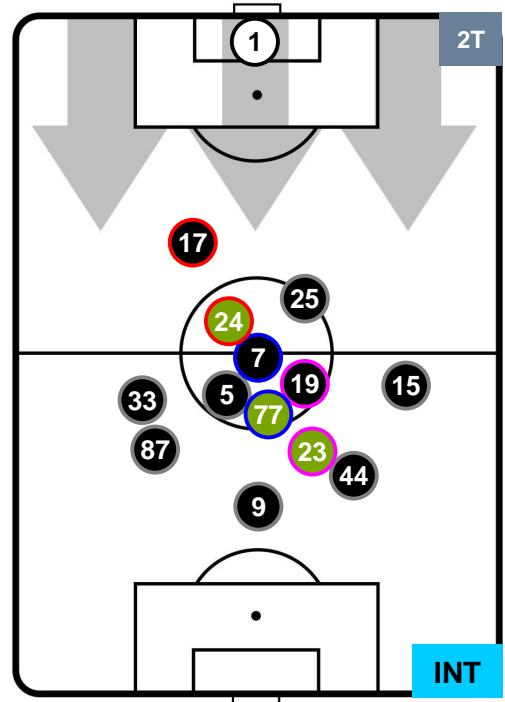

### HEATMAP

POSIZIONI MEDIE

- Legenda:**
- 1ª Sostituzione    ● Giocatore Entrato    ● Giocatore Uscito
  - 2ª Sostituzione    ● Giocatore Entrato    ● Giocatore Uscito    ■ Giocatore Entrato in sostituzione di ●
  - 3ª Sostituzione    ● Giocatore Entrato    ● Giocatore Uscito    ■ Giocatore Entrato in sostituzione di ●

TORINO TOR 2 INT 2 INTER

POSIZIONI MEDIE POSSESSO PALLA (proprio)

- Legenda:**
- 1ª Sostituzione Giocatore Entrato Giocatore Uscito
  - 2ª Sostituzione Giocatore Entrato Giocatore Uscito Giocatore Entrato in sostituzione di
  - 3ª Sostituzione Giocatore Entrato Giocatore Uscito Giocatore Entrato in sostituzione di