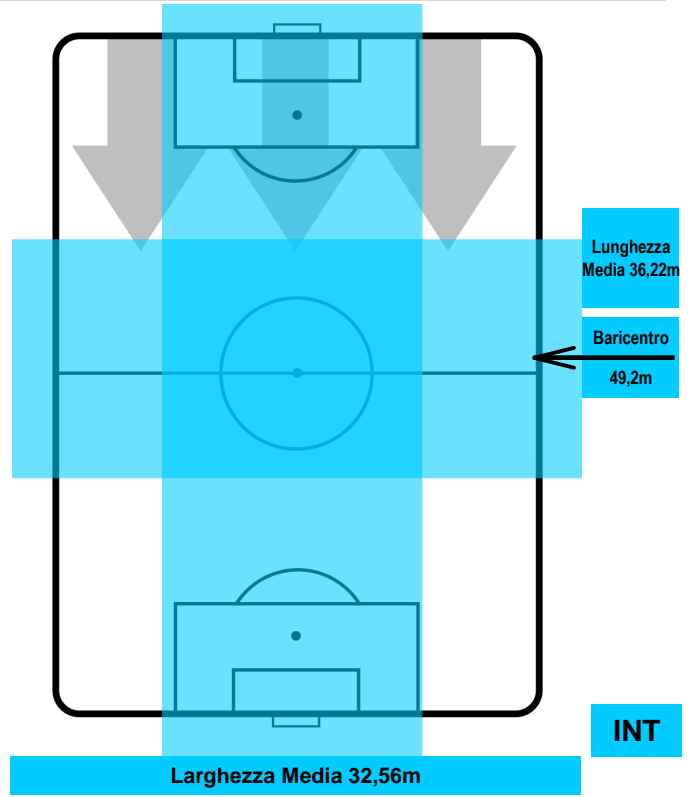

TORINO **TOR 2** **2** **INT** **INTER**

BARICENTRO