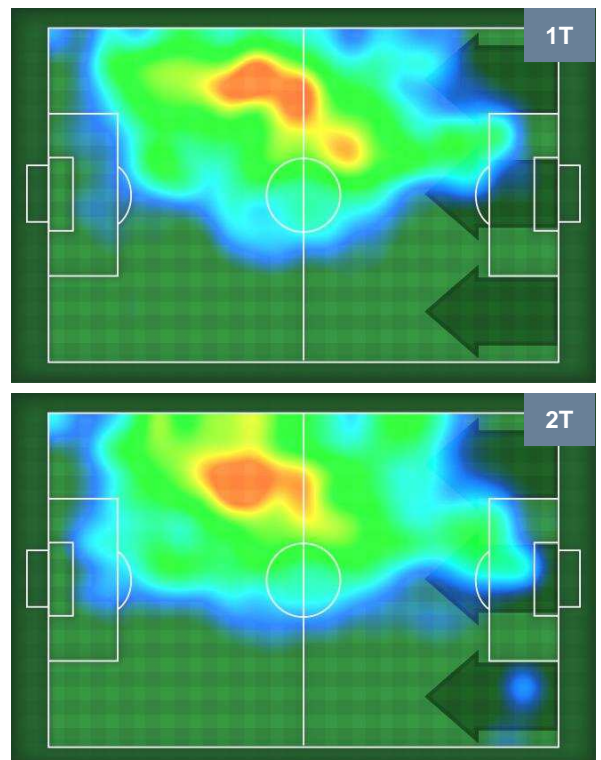

TORINO

TOR 2

2 INT

INTER

MVP (Most Valuable Player)

AFRIYIE ACQUAH		6
TORINO		TOR
Ruolo:	Centrocampista	
Altezza:	1,79m	
Peso:	70 Kg	
Data Nascita:	05/01/1992	
Nazionalità:	GHA	
Jog 28% - Run 61% - Sprint 11% Km 10.545		
2.939	6.404	1.202
Statistiche		
Gol	1	
Occasioni da gol	1	
Totale tiri	3	
Tiri in porta (Gol)	1(1)	
Azioni attacco	3	
Palle recuperate	2	
Falli subiti	1	
Minuti giocati	96'	

ANTONIO CANDREVA		87
INTER		INT
Ruolo:	Centrocampista	
Altezza:	1,8m	
Peso:	72 Kg	
Data Nascita:	28/02/1987	
Nazionalità:	ITA	
Jog 24% - Run 62% - Sprint 14% Km 12.256		
2.999	7.603	1.654
Statistiche		
Gol	1	
Occasioni da gol	1	
Totale tiri	1	
Tiri in porta (Gol)	1(1)	
Assist	1	
Azioni attacco	2	
Cross	1	
Palle recuperate	1	
Falli subiti	1	
Minuti giocati	96'	

HeatMap