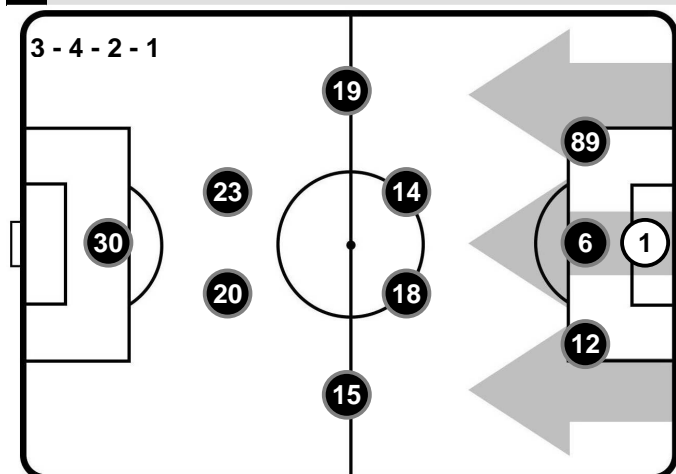

PALERMO

- 1 JOSIP POSAVEC (P)
- 89 MICHEL MORGANELLA
- 6 EDOARDO GOLDANIGA
- 12 GIANCARLO GONZALEZ
- 19 HAITAM ALEESAMI
- 14 ALESSANDRO GAZZI
- 18 IVAYLO CHOCHEV
- 15 THIAGO CIONEK
- 23 ALESSANDRO DIAMANTI
- 20 ROLAND SALLAI
- 30 ILIJA NESTOROVSKI