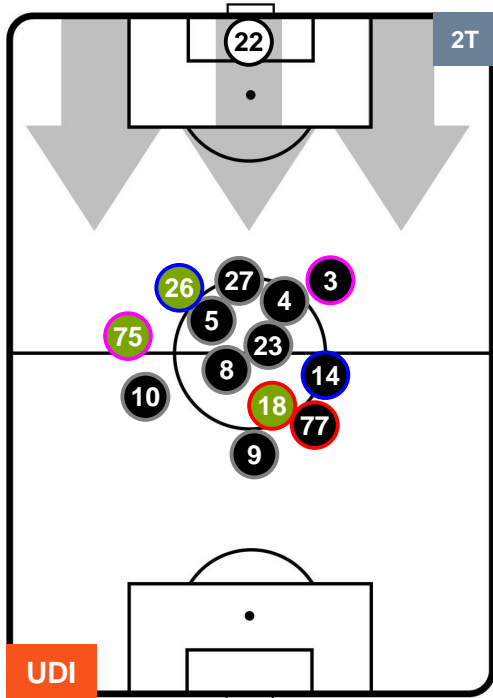

Jog-Run-Sprint (km 99.68)		
25.978	66.283	7.419

UDINESE

UDI 4

1 PAL

PALERMO

HEATMAP

POSIZIONI MEDIE

- Legenda:**
- 1ª Sostituzione Giocatore Entrato Giocatore Uscito
 - 2ª Sostituzione Giocatore Entrato Giocatore Uscito Giocatore Entrato in sostituzione di
 - 3ª Sostituzione Giocatore Entrato Giocatore Uscito Giocatore Entrato in sostituzione di