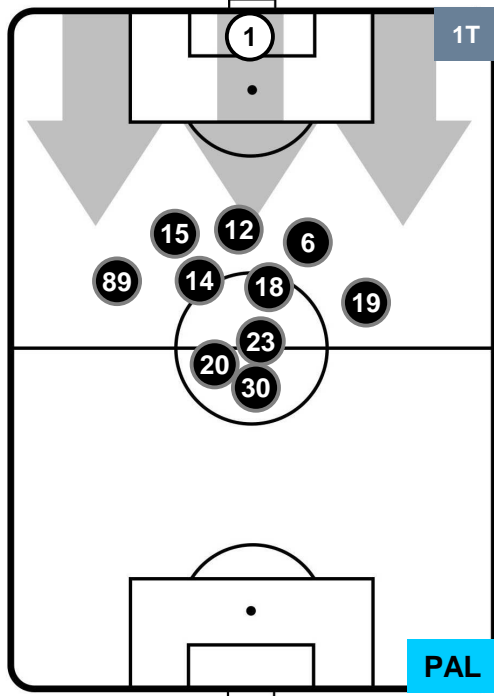

Jog-Run-Sprint (km 99.68)		
25.978	66.283	7.419

UDINESE

UDI 4

1 PAL

PALERMO

HEATMAP

POSIZIONI MEDIE

- Legenda:**
- 1ª Sostituzione Giocatore Entrato Giocatore Uscito
 - 2ª Sostituzione Giocatore Entrato Giocatore Uscito Giocatore Entrato in sostituzione di
 - 3ª Sostituzione Giocatore Entrato Giocatore Uscito Giocatore Entrato in sostituzione di