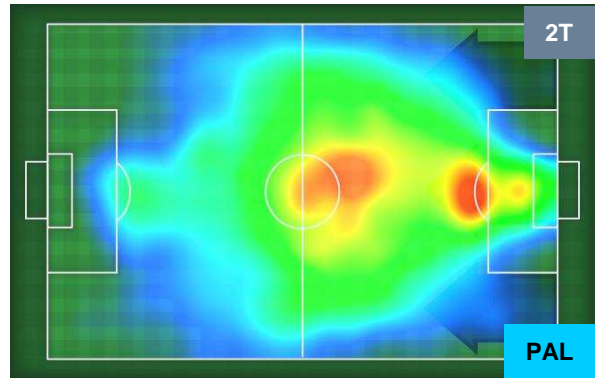

Jog-Run-Sprint (km 99.68)		
25.978	66.283	7.419

UDINESE

UDI 4

1 PAL

PALERMO

HEATMAP

POSIZIONI MEDIE

- Legenda:**
- 1ª Sostituzione Giocatore Entrato Giocatore Uscito
 - 2ª Sostituzione Giocatore Entrato Giocatore Uscito Giocatore Entrato in sostituzione di
 - 3ª Sostituzione Giocatore Entrato Giocatore Uscito Giocatore Entrato in sostituzione di