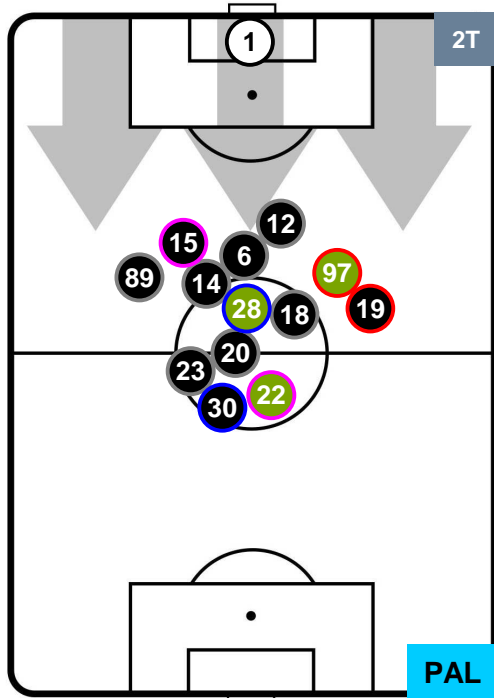

Jog-Run-Sprint (km 99.68)		
25.978	66.283	7.419

UDINESE

UDI 4

1 PAL

PALERMO

HEATMAP

POSIZIONI MEDIE

- Legenda:**
- 1ª Sostituzione Giocatore Entrato Giocatore Uscito
 - 2ª Sostituzione Giocatore Entrato Giocatore Uscito Giocatore Entrato in sostituzione di
 - 3ª Sostituzione Giocatore Entrato Giocatore Uscito Giocatore Entrato in sostituzione di