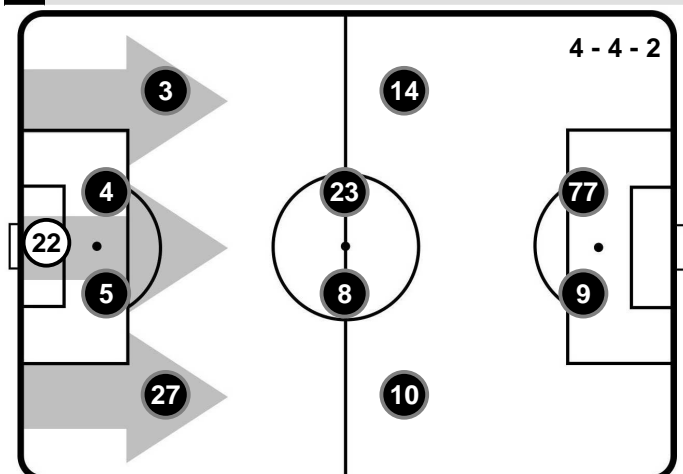

UDINESE

UDI 4

1 PAL

PALERMO

FORMAZIONI

UDINESE

- 22 SIMONE SCUFFET (P)
- 27 SILVAN WIDMER
- 5 LARANGEIRA DANILO
- 4 GABRIELE ANGELLA
- 3 SAMIR
- 10 RODRIGO DE PAUL
- 8 EMMANUEL BADU
- 23 EMIL HALLFREDSSON
- 14 JAKUB JANKTO
- 9 DUVAN ZAPATA
- 77 CYRIL THEREAU