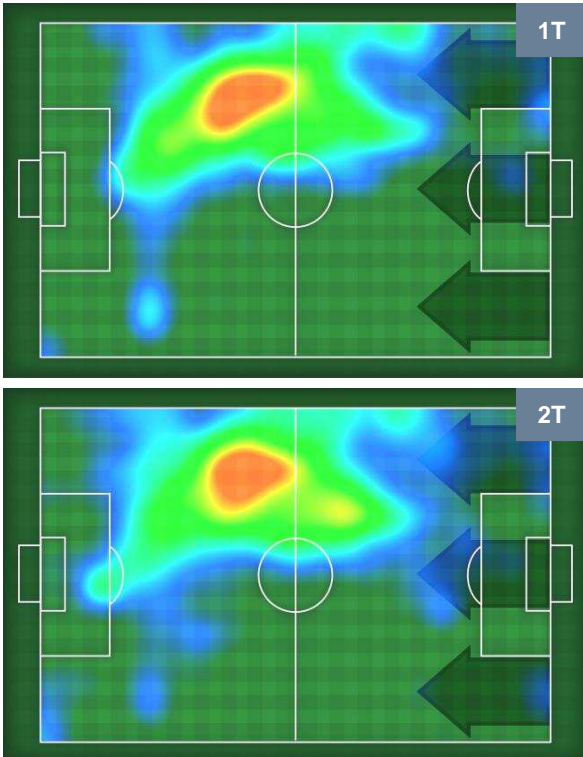

UDINESE

UDI 4

1 PAL

PALERMO

MVP (Most Valuable Player)

RODRIGO DE PAUL		10
UDINESE		UDI
Ruolo:	Centrocampista	
Altezza:	1,8m	
Peso:	70 Kg	
Data Nascita:	24/05/1994	
Nazionalità:	ARG	
Jog 29% - Run 61% - Sprint 10% Km 10.051		
2.927	6.099	1.025
Statistiche		
Gol	1	
Occasioni da gol	2	
Totale tiri	2	
Tiri in porta (Gol)	2(1)	
Azioni attacco	5	
Palle recuperate	5	
Falli subiti	4	
Minuti giocati	91'	

ROLAND SALLAI		20
PALERMO		PAL
Ruolo:	Centrocampista	
Altezza:	1,83m	
Peso:	77 Kg	
Data Nascita:	22/05/1997	
Nazionalità:	HUN	
Jog 24% - Run 67% - Sprint 9% Km 10.754		
2.601	7.218	0.935
Statistiche		
Gol	1	
Occasioni da gol	1	
Totale tiri	1	
Tiri in porta (Gol)	1(1)	
Azioni attacco	3	
Falli subiti	3	
Minuti giocati	91'	

HeatMap