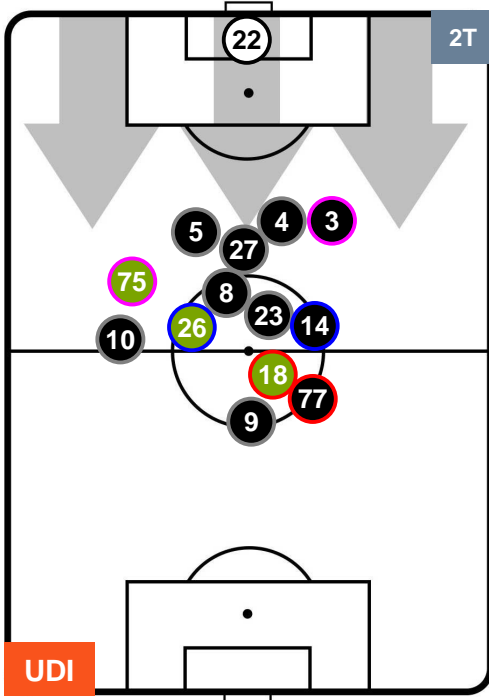

UDINESE

UDI 4

1 PAL

PALERMO

POSIZIONI MEDIE POSSESSO PALLA (avversario)

- Legenda:**
- 1ª Sostituzione ● Giocatore Entrato ● Giocatore Uscito
 - 2ª Sostituzione ● Giocatore Entrato ● Giocatore Uscito ■ Giocatore Entrato in sostituzione di ●
 - 3ª Sostituzione ● Giocatore Entrato ● Giocatore Uscito ■ Giocatore Entrato in sostituzione di ●