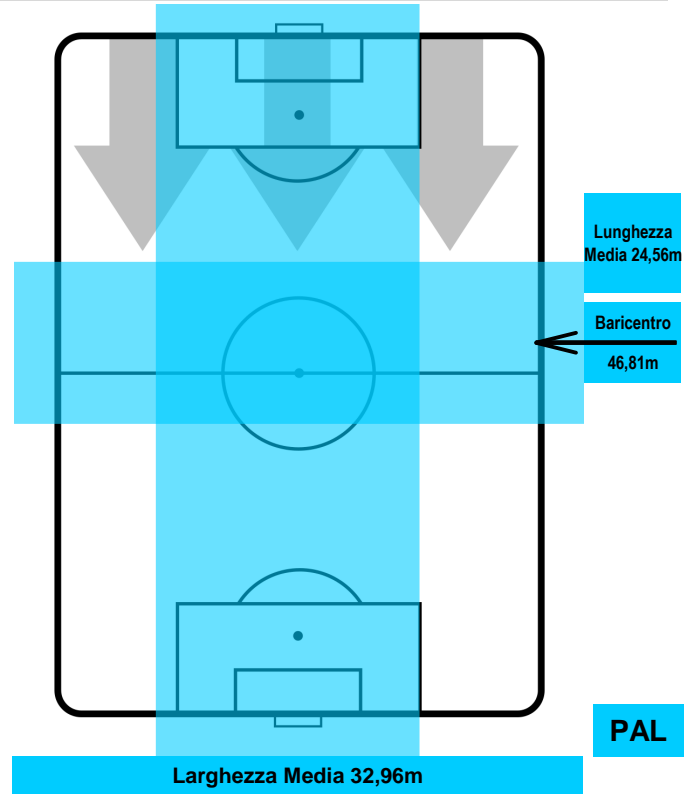

UDINESE UDI 4 1 PAL PALERMO

BARICENTRO