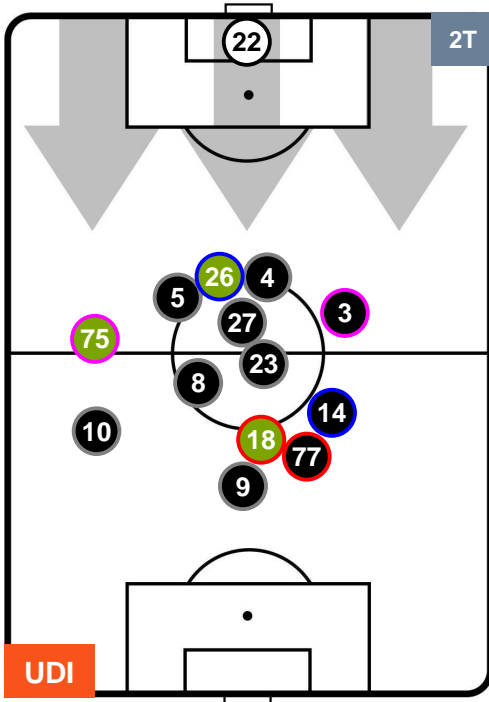

UDINESE

UDI 4

1 PAL

PALERMO

POSIZIONI MEDIE POSSESSO PALLA (proprio)

- Legenda:**
- 1ª Sostituzione ● Giocatore Entrato ● Giocatore Uscito
 - 2ª Sostituzione ● Giocatore Entrato ● Giocatore Uscito ■ Giocatore Entrato in sostituzione di ●
 - 3ª Sostituzione ● Giocatore Entrato ● Giocatore Uscito ■ Giocatore Entrato in sostituzione di ●