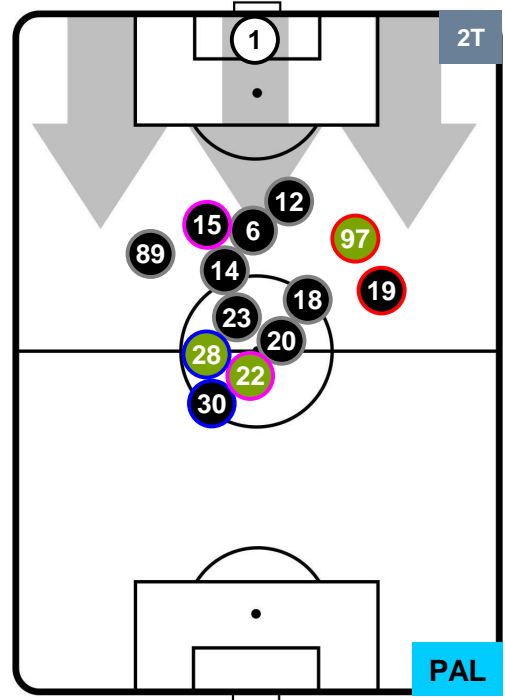

UDINESE

UDI 4

1 PAL

PALERMO

POSIZIONI MEDIE POSSESSO PALLA (avversario)

- Legenda:**
- 1ª Sostituzione ● Giocatore Entrato ● Giocatore Uscito
 - 2ª Sostituzione ● Giocatore Entrato ● Giocatore Uscito ■ Giocatore Entrato in sostituzione di ●
 - 3ª Sostituzione ● Giocatore Entrato ● Giocatore Uscito ■ Giocatore Entrato in sostituzione di ●

UDINESE UDI 4 1 PAL PALERMO

BARICENTRO

BILANCIAMENTO OFFENSIVO

UDINESE

UDI 4

1 PAL

PALERMO

ZONE DI TIRO