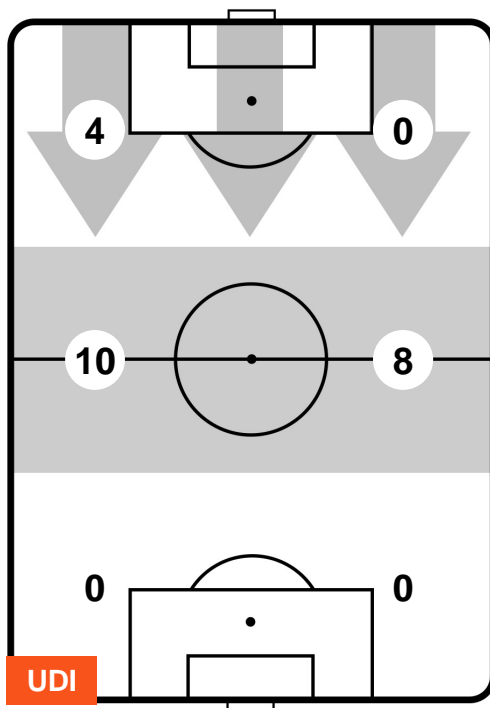

PALLE RECUPERATE