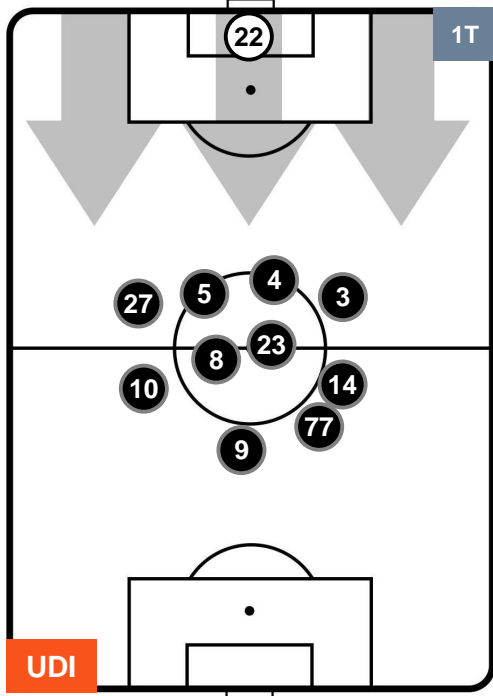

Jog-Run-Sprint (km 99.68)		
25.978	66.283	7.419

UDINESE

UDI 4

1 PAL

PALERMO

HEATMAP

POSIZIONI MEDIE

- Legenda:**
- 1ª Sostituzione Giocatore Entrato Giocatore Uscito
 - 2ª Sostituzione Giocatore Entrato Giocatore Uscito Giocatore Entrato in sostituzione di
 - 3ª Sostituzione Giocatore Entrato Giocatore Uscito Giocatore Entrato in sostituzione di