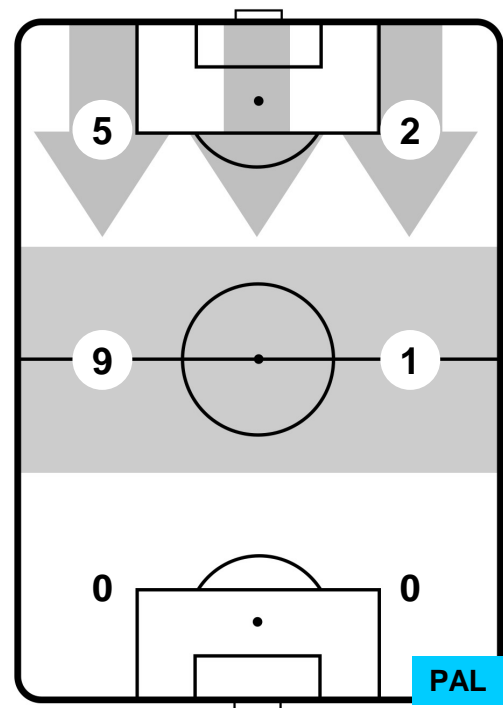

PALLE RECUPERATE