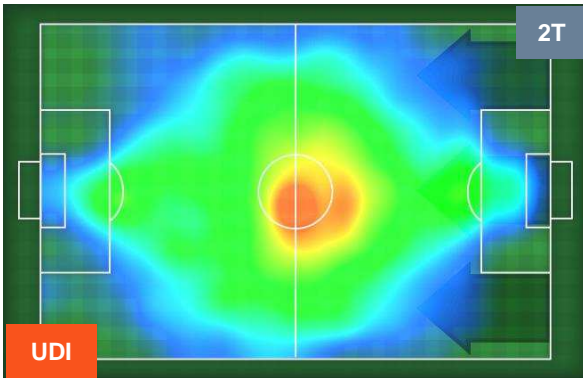

Jog-Run-Sprint (km 99.68)		
25.978	66.283	7.419

UDINESE

UDI 4

1 PAL

PALERMO

HEATMAP

POSIZIONI MEDIE

- Legenda:**
- 1ª Sostituzione Giocatore Entrato Giocatore Uscito
 - 2ª Sostituzione Giocatore Entrato Giocatore Uscito Giocatore Entrato in sostituzione di
 - 3ª Sostituzione Giocatore Entrato Giocatore Uscito Giocatore Entrato in sostituzione di