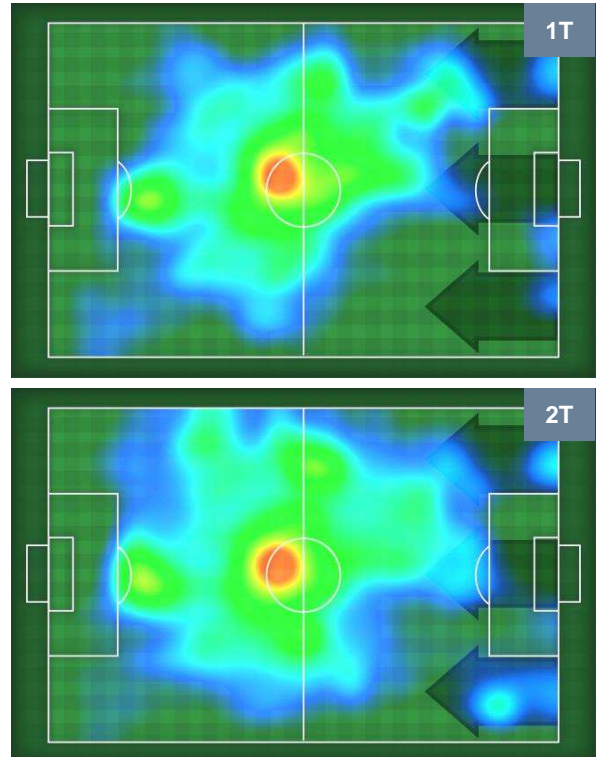

UDINESE

UDI 4

1 PAL

PALERMO

MVP (Most Valuable Player)

RODRIGO DE PAUL		10
UDINESE		UDI
Ruolo:	Centrocampista	
Altezza:	1,8m	
Peso:	70 Kg	
Data Nascita:	24/05/1994	
Nazionalità:	ARG	
Jog 29% - Run 61% - Sprint 10% Km 10.051		
2.927	6.099	1.025
Statistiche		
Gol	1	
Occasioni da gol	2	
Totale tiri	2	
Tiri in porta (Gol)	2(1)	
Azioni attacco	5	
Palle recuperate	5	
Falli subiti	4	
Minuti giocati	91'	

ROLAND SALLAI		20
PALERMO		PAL
Ruolo:	Centrocampista	
Altezza:	1,83m	
Peso:	77 Kg	
Data Nascita:	22/05/1997	
Nazionalità:	HUN	
Jog 24% - Run 67% - Sprint 9% Km 10.754		
2.601	7.218	0.935
Statistiche		
Gol	1	
Occasioni da gol	1	
Totale tiri	1	
Tiri in porta (Gol)	1(1)	
Azioni attacco	3	
Falli subiti	3	
Minuti giocati	91'	

HeatMap