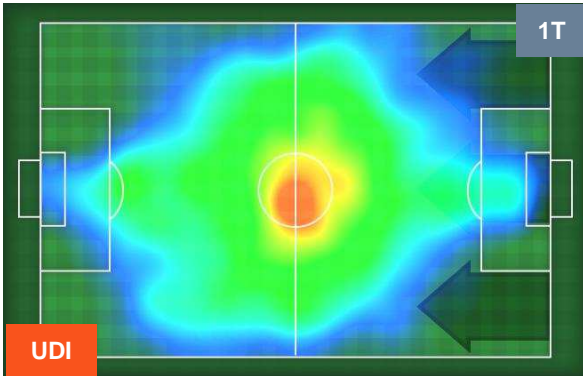

Jog-Run-Sprint (km 99.68)		
25.978	66.283	7.419

UDINESE

UDI 4

1 PAL

PALERMO

HEATMAP

POSIZIONI MEDIE

- Legenda:**
- 1ª Sostituzione Giocatore Entrato Giocatore Uscito
 - 2ª Sostituzione Giocatore Entrato Giocatore Uscito Giocatore Entrato in sostituzione di
 - 3ª Sostituzione Giocatore Entrato Giocatore Uscito Giocatore Entrato in sostituzione di