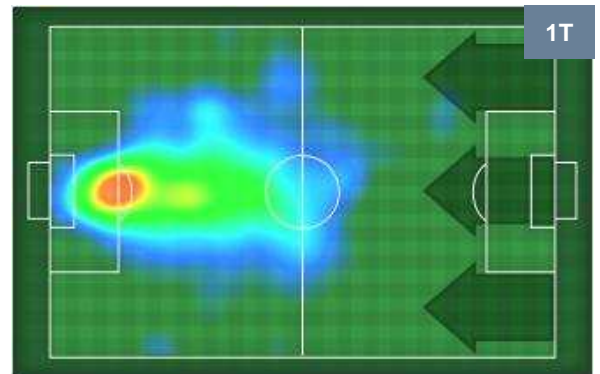

2 INT

INTER

MVP (Most Valuable Player)

JEAN-CHRISTOPHE BAHEBECK		15
PESCARA		PES
Ruolo:	Attaccante	
Altezza:	1,82m	
Peso:	76 Kg	
Data Nascita:	01/05/1993	
Nazionalità:	FRA	
Jog 22% - Run 67% - Sprint 11%		Km 4.066
0.913	2.725	0.428
Statistiche		
Gol	1	
Occasioni da gol	2	
Totale tiri	2	
Tiri in porta (Gol)	2(1)	
Azioni attacco	2	
Palle recuperate	1	
Minuti giocati	37'	
HeatMap		

MAURO ICARDI		9
INTER		INT
Ruolo:	Attaccante	
Altezza:	1,81m	
Peso:	75 Kg	
Data Nascita:	19/02/1993	
Nazionalità:	ARG	
Jog 29% - Run 63% - Sprint 8%		Km 10.031
2.928	6.288	0.815
Statistiche		
Gol	2	
Occasioni da gol	5	
Totale tiri	7	
Tiri in porta (Gol)	3(2)	
Azioni attacco	5	
Falli subiti	1	
Minuti giocati	94'	
HeatMap		