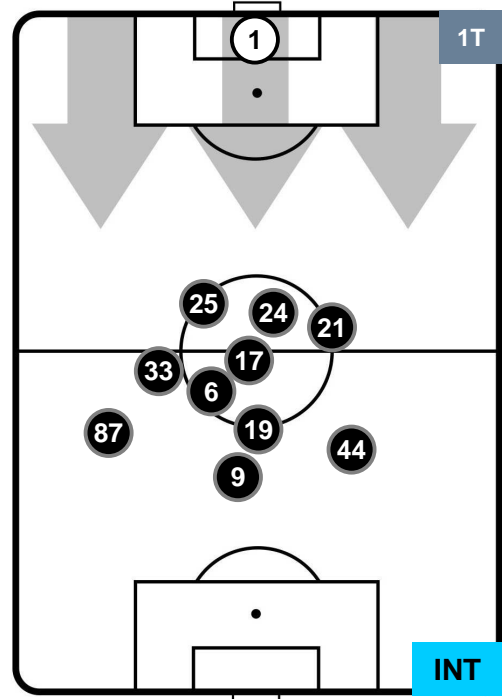

Jog-Run-Sprint (km 104.03)

26.65	68.788	8.592
-------	--------	-------

PESCARA

PES 1

2 INT

INTER

HEATMAP

PESCARA

PES 1

2 INT

INTER

POSIZIONI MEDIE

- Legenda:**
- 1ª Sostituzione ● Giocatore Entrato ● Giocatore Uscito
 - 2ª Sostituzione ● Giocatore Entrato ● Giocatore Uscito ■ Giocatore Entrato in sostituzione di ●
 - 3ª Sostituzione ● Giocatore Entrato ● Giocatore Uscito ■ Giocatore Entrato in sostituzione di ●