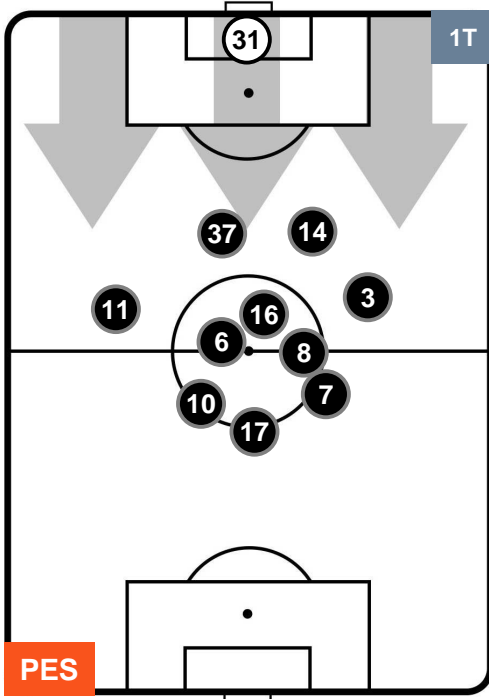

PES 1

2 INT

INTER

POSIZIONI MEDIE

- Legenda:**
- 1ª Sostituzione ● Giocatore Entrato ● Giocatore Uscito
 - 2ª Sostituzione ● Giocatore Entrato ● Giocatore Uscito ■ Giocatore Entrato in sostituzione di ●
 - 3ª Sostituzione ● Giocatore Entrato ● Giocatore Uscito ■ Giocatore Entrato in sostituzione di ●

PESCARA

PES 1

2 INT

INTER

POSIZIONI MEDIE POSSESSO PALLA (proprio)

- Legenda:**
- 1ª Sostituzione ● Giocatore Entrato ● Giocatore Uscito
 - 2ª Sostituzione ● Giocatore Entrato ● Giocatore Uscito ■ Giocatore Entrato in sostituzione di ●
 - 3ª Sostituzione ● Giocatore Entrato ● Giocatore Uscito ■ Giocatore Entrato in sostituzione di ●

PESCARA

PES 1

2 INT

INTER

POSIZIONI MEDIE POSSESSO PALLA (avversario)

- Legenda:**
- 1ª Sostituzione ● Giocatore Entrato ● Giocatore Uscito
 - 2ª Sostituzione ● Giocatore Entrato ● Giocatore Uscito ■ Giocatore Entrato in sostituzione di ●
 - 3ª Sostituzione ● Giocatore Entrato ● Giocatore Uscito ■ Giocatore Entrato in sostituzione di ●