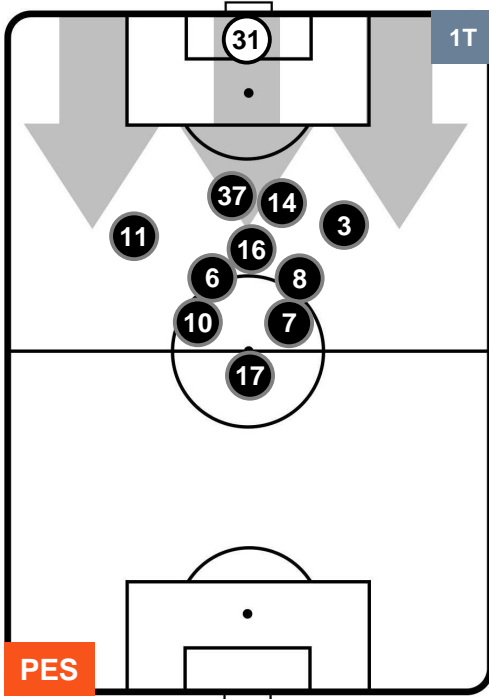

Jog-Run-Sprint (km 104.03)

26.65	68.788	8.592
-------	--------	-------

PESCARA

PES 1

2 INT

INTER

HEATMAP

PESCARA

PES 1

2 INT

INTER

POSIZIONI MEDIE

- Legenda:**
- 1ª Sostituzione ● Giocatore Entrato ● Giocatore Uscito
 - 2ª Sostituzione ● Giocatore Entrato ● Giocatore Uscito ■ Giocatore Entrato in sostituzione di ●
 - 3ª Sostituzione ● Giocatore Entrato ● Giocatore Uscito ■ Giocatore Entrato in sostituzione di ●