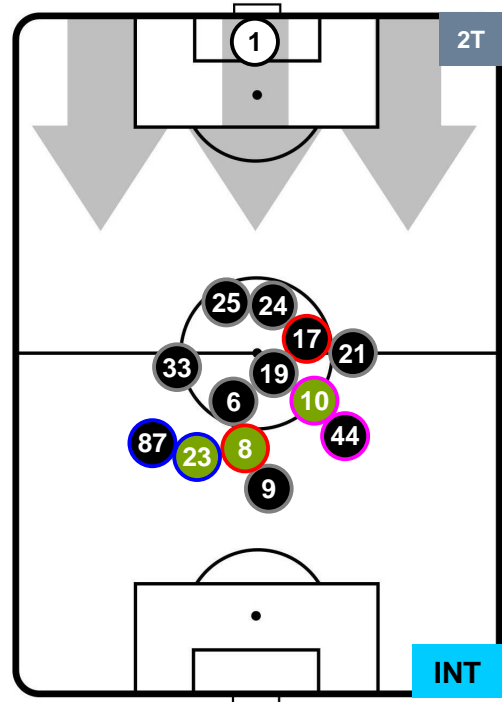

Jog-Run-Sprint (km 104.03)

26.65	68.788	8.592
-------	--------	-------

PESCARA

PES 1

2 INT

INTER

HEATMAP

PESCARA

PES 1

2 INT

INTER

POSIZIONI MEDIE

- Legenda:**
- 1ª Sostituzione ● Giocatore Entrato ● Giocatore Uscito
 - 2ª Sostituzione ● Giocatore Entrato ● Giocatore Uscito ■ Giocatore Entrato in sostituzione di ●
 - 3ª Sostituzione ● Giocatore Entrato ● Giocatore Uscito ■ Giocatore Entrato in sostituzione di ●