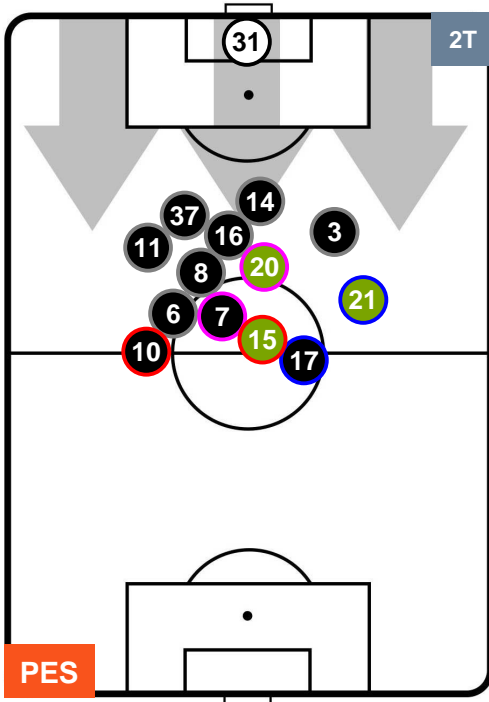

Jog-Run-Sprint (km 104.03)

26.65	68.788	8.592
-------	--------	-------

PESCARA

PES 1

2 INT

INTER

HEATMAP

PESCARA

PES 1

2 INT

INTER

POSIZIONI MEDIE

- Legenda:**
- 1ª Sostituzione ● Giocatore Entrato ● Giocatore Uscito
 - 2ª Sostituzione ● Giocatore Entrato ● Giocatore Uscito ■ Giocatore Entrato in sostituzione di ●
 - 3ª Sostituzione ● Giocatore Entrato ● Giocatore Uscito ■ Giocatore Entrato in sostituzione di ●