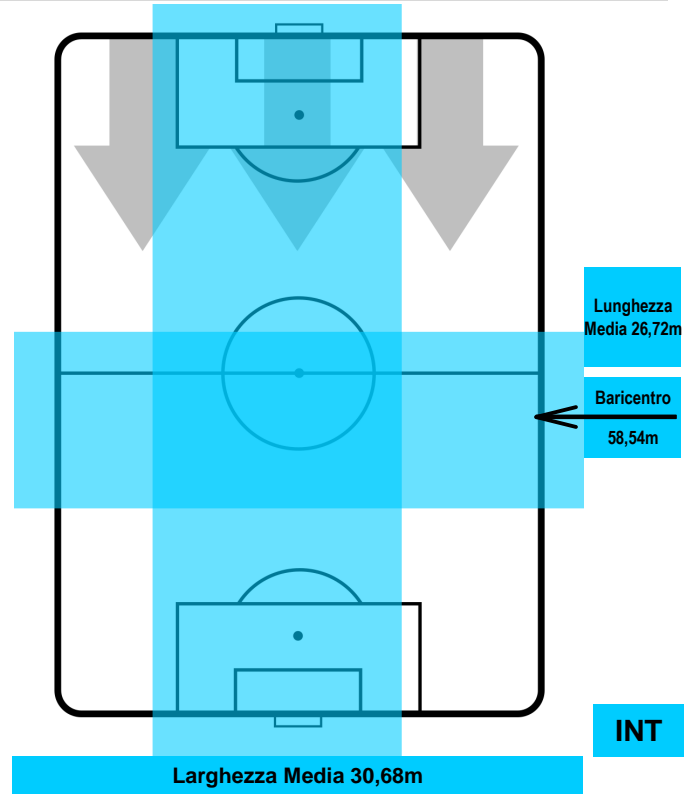

PESCARA

PES 1

2 INT

INTER

BARICENTRO