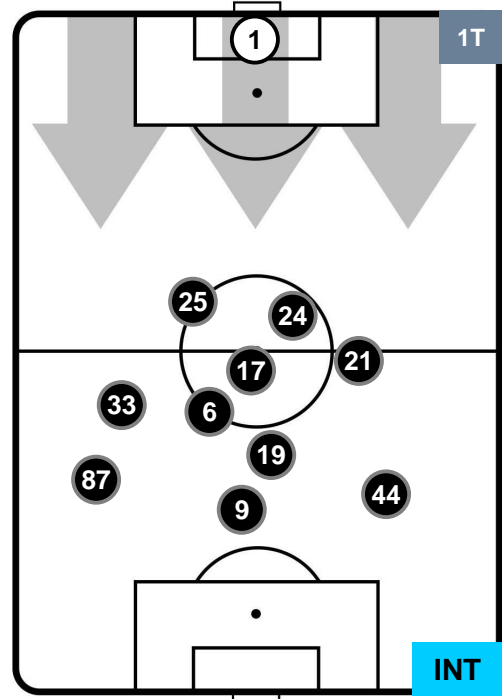

PES 1

2 INT

INTER

POSIZIONI MEDIE

- Legenda:**
- 1ª Sostituzione ● Giocatore Entrato ● Giocatore Uscito
 - 2ª Sostituzione ● Giocatore Entrato ● Giocatore Uscito ■ Giocatore Entrato in sostituzione di ●
 - 3ª Sostituzione ● Giocatore Entrato ● Giocatore Uscito ■ Giocatore Entrato in sostituzione di ●

PESCARA

PES 1

2 INT

INTER

POSIZIONI MEDIE POSSESSO PALLA (proprio)

- Legenda:**
- 1ª Sostituzione ● Giocatore Entrato ● Giocatore Uscito
 - 2ª Sostituzione ● Giocatore Entrato ● Giocatore Uscito ■ Giocatore Entrato in sostituzione di ●
 - 3ª Sostituzione ● Giocatore Entrato ● Giocatore Uscito ■ Giocatore Entrato in sostituzione di ●

PESCARA

PES 1

2 INT

INTER

POSIZIONI MEDIE POSSESSO PALLA (avversario)

- Legenda:**
- 1ª Sostituzione ● Giocatore Entrato ● Giocatore Uscito
 - 2ª Sostituzione ● Giocatore Entrato ● Giocatore Uscito ■ Giocatore Entrato in sostituzione di ●
 - 3ª Sostituzione ● Giocatore Entrato ● Giocatore Uscito ■ Giocatore Entrato in sostituzione di ●