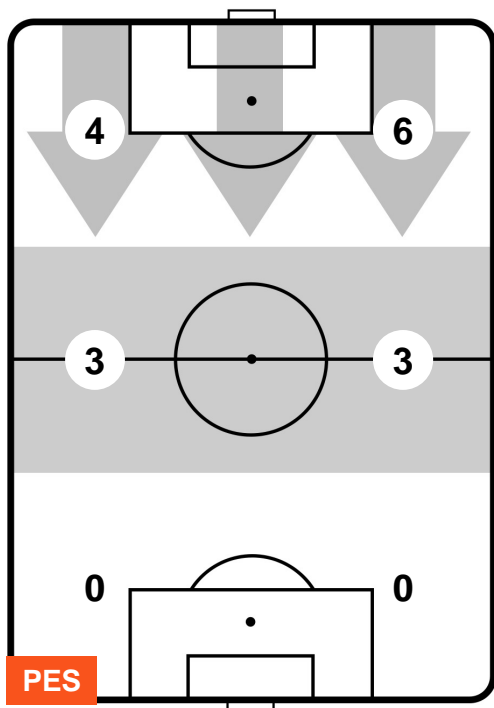

2 INT

INTER

ZONE DI TIRO

1	Gol	2
7	In porta	7
3	Fuori Porta	8

CROSS IN GIOCO

PALLE RECUPERATE

PESCARA

PES 1

2 INT

INTER

MVP (Most Valuable Player)

JEAN-CHRISTOPHE BAHEBECK		15
PESCARA		PES
Ruolo:	Attaccante	
Altezza:	1,82m	
Peso:	76 Kg	
Data Nascita:	01/05/1993	
Nazionalità:	FRA	
Jog 22% - Run 67% - Sprint 11%		Km 4.066
0.913	2.725	0.428
Statistiche		
Gol	1	
Occasioni da gol	2	
Totale tiri	2	
Tiri in porta (Gol)	2(1)	
Azioni attacco	2	
Palle recuperate	1	
Minuti giocati	37'	
HeatMap		