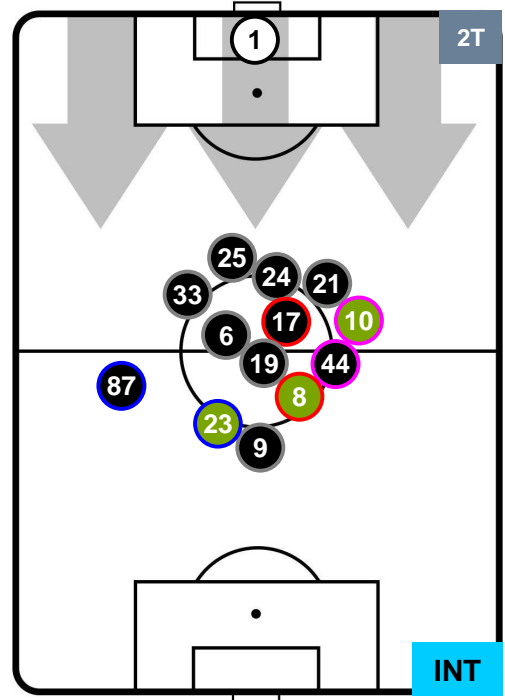

PESCARA

PES 1

2 INT

INTER

POSIZIONI MEDIE POSSESSO PALLA (proprio)

- Legenda:**
- 1ª Sostituzione ● Giocatore Entrato ● Giocatore Uscito
 - 2ª Sostituzione ● Giocatore Entrato ● Giocatore Uscito ■ Giocatore Entrato in sostituzione di ●
 - 3ª Sostituzione ● Giocatore Entrato ● Giocatore Uscito ■ Giocatore Entrato in sostituzione di ●

PESCARA

PES 1

2 INT

INTER

POSIZIONI MEDIE POSSESSO PALLA (avversario)

- Legenda:**
- 1ª Sostituzione ● Giocatore Entrato ● Giocatore Uscito
 - 2ª Sostituzione ● Giocatore Entrato ● Giocatore Uscito ■ Giocatore Entrato in sostituzione di ●
 - 3ª Sostituzione ● Giocatore Entrato ● Giocatore Uscito ■ Giocatore Entrato in sostituzione di ●