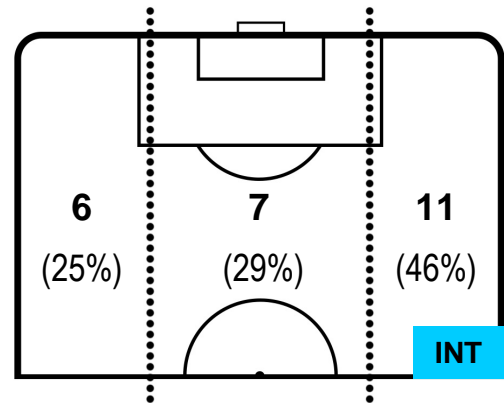

BILANCIAMENTO OFFENSIVO