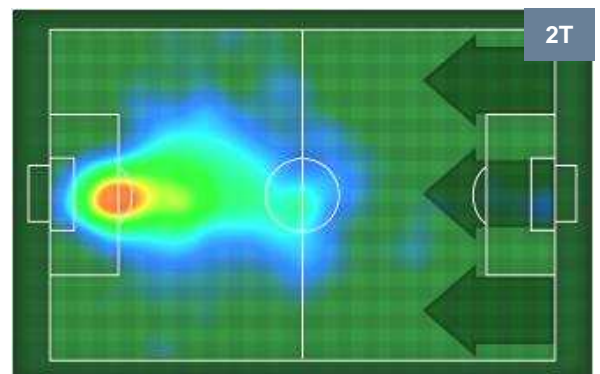

2 INT

INTER

MVP (Most Valuable Player)

JEAN-CHRISTOPHE BAHEBECK		15
PESCARA		PES
Ruolo:	Attaccante	
Altezza:	1,82m	
Peso:	76 Kg	
Data Nascita:	01/05/1993	
Nazionalità:	FRA	
Jog 22% - Run 67% - Sprint 11%		Km 4.066
0.913	2.725	0.428
Statistiche		
Gol	1	
Occasioni da gol	2	
Totale tiri	2	
Tiri in porta (Gol)	2(1)	
Azioni attacco	2	
Palle recuperate	1	
Minuti giocati	37'	
HeatMap		

MAURO ICARDI		9
INTER		INT
Ruolo:	Attaccante	
Altezza:	1,81m	
Peso:	75 Kg	
Data Nascita:	19/02/1993	
Nazionalità:	ARG	
Jog 29% - Run 63% - Sprint 8%		Km 10.031
2.928	6.288	0.815
Statistiche		
Gol	2	
Occasioni da gol	5	
Totale tiri	7	
Tiri in porta (Gol)	3(2)	
Azioni attacco	5	
Falli subiti	1	
Minuti giocati	94'	
HeatMap		