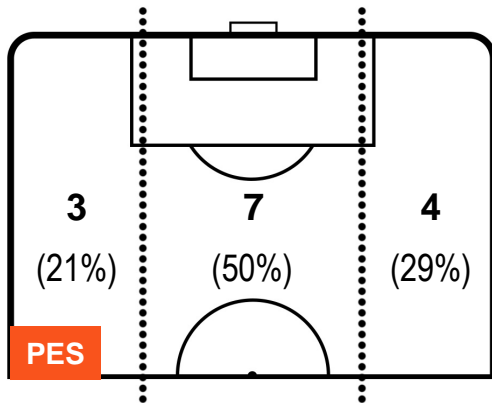

PESCARA

PES 1

2 INT

INTER

POSIZIONI MEDIE POSSESSO PALLA (avversario)

- Legenda:**
- 1ª Sostituzione ● Giocatore Entrato ● Giocatore Uscito
 - 2ª Sostituzione ● Giocatore Entrato ● Giocatore Uscito ■ Giocatore Entrato in sostituzione di ●
 - 3ª Sostituzione ● Giocatore Entrato ● Giocatore Uscito ■ Giocatore Entrato in sostituzione di ●

PESCARA

PES 1

2 INT

INTER

BARICENTRO

BILANCIAMENTO OFFENSIVO

PESCARA

PES 1

2 INT

INTER

ZONE DI TIRO

1	Gol	2
7	In porta	7
3	Fuori Porta	8

CROSS IN GIOCO

PALLE RECUPERATE

PESCARA

PES 1

2 INT

INTER

MVP (Most Valuable Player)

JEAN-CHRISTOPHE BAHEBECK		15
PESCARA		PES
Ruolo:	Attaccante	
Altezza:	1,82m	
Peso:	76 Kg	
Data Nascita:	01/05/1993	
Nazionalità:	FRA	
Jog 22% - Run 67% - Sprint 11%		Km 4.066
0.913	2.725	0.428
Statistiche		
Gol	1	
Occasioni da gol	2	
Totale tiri	2	
Tiri in porta (Gol)	2(1)	
Azioni attacco	2	
Palle recuperate	1	
Minuti giocati	37'	
HeatMap		