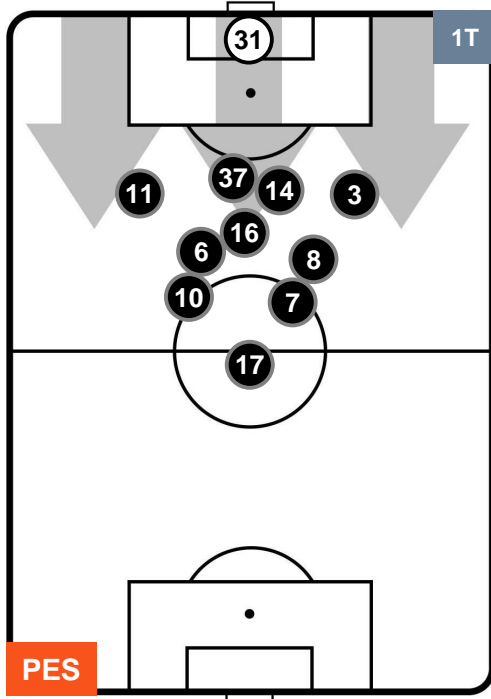

PESCARA

PES 1

2 INT

INTER

POSIZIONI MEDIE POSSESSO PALLA (proprio)

- Legenda:**
- 1ª Sostituzione ● Giocatore Entrato ● Giocatore Uscito
 - 2ª Sostituzione ● Giocatore Entrato ● Giocatore Uscito ■ Giocatore Entrato in sostituzione di ●
 - 3ª Sostituzione ● Giocatore Entrato ● Giocatore Uscito ■ Giocatore Entrato in sostituzione di ●

PESCARA

PES 1

2 INT

INTER

POSIZIONI MEDIE POSSESSO PALLA (avversario)

- Legenda:**
- 1ª Sostituzione ● Giocatore Entrato ● Giocatore Uscito
 - 2ª Sostituzione ● Giocatore Entrato ● Giocatore Uscito ■ Giocatore Entrato in sostituzione di ●
 - 3ª Sostituzione ● Giocatore Entrato ● Giocatore Uscito ■ Giocatore Entrato in sostituzione di ●