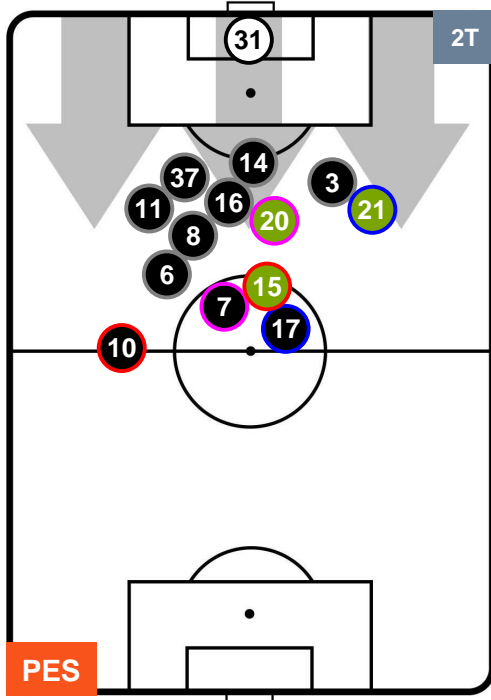

PESCARA

PES 1

2 INT

INTER

POSIZIONI MEDIE POSSESSO PALLA (proprio)

- Legenda:**
- 1ª Sostituzione ● Giocatore Entrato ● Giocatore Uscito
 - 2ª Sostituzione ● Giocatore Entrato ● Giocatore Uscito ■ Giocatore Entrato in sostituzione di ●
 - 3ª Sostituzione ● Giocatore Entrato ● Giocatore Uscito ■ Giocatore Entrato in sostituzione di ●

PESCARA

PES 1

2 INT

INTER

POSIZIONI MEDIE POSSESSO PALLA (avversario)

- Legenda:**
- 1ª Sostituzione ● Giocatore Entrato ● Giocatore Uscito
 - 2ª Sostituzione ● Giocatore Entrato ● Giocatore Uscito ■ Giocatore Entrato in sostituzione di ●
 - 3ª Sostituzione ● Giocatore Entrato ● Giocatore Uscito ■ Giocatore Entrato in sostituzione di ●