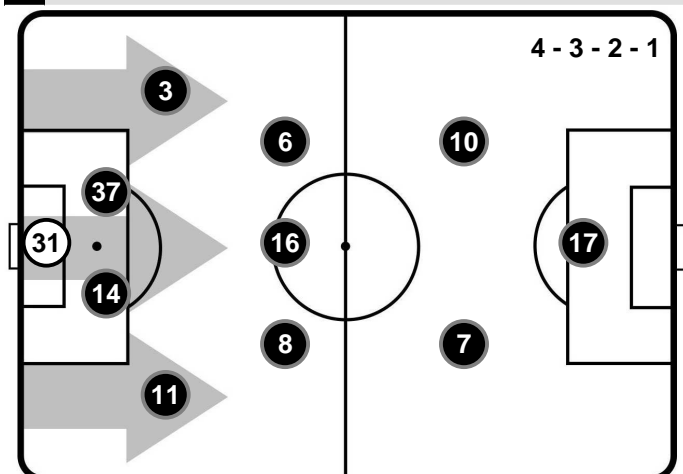

PESCARA

PES 1

2 INT

INTER

FORMAZIONI

PESCARA

- 31 ALBANO BIZZARRI (P)
- 11 FRANCESCO ZAMPANO
- 14 HUGO CAMPAGNARO
- 37 NORBERT GYOMBER
- 3 CRISTIANO BIRAGHI
- 8 LEDIAN MEMUSHAJ
- 16 GASTON BRUGMAN
- 6 BRYAN CRISTANTE
- 7 VALERIO VERRE
- 10 AHMAD BENALI
- 17 GIANLUCA CAPRARI