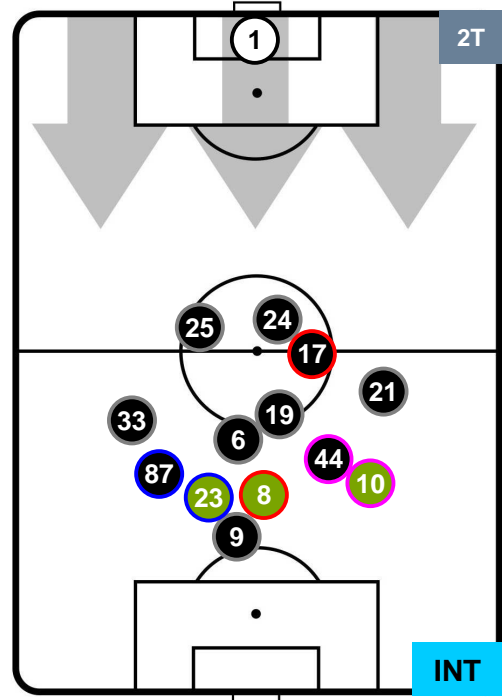

PES 1

2 INT

INTER

POSIZIONI MEDIE

- Legenda:**
- 1ª Sostituzione ● Giocatore Entrato ● Giocatore Uscito
 - 2ª Sostituzione ● Giocatore Entrato ● Giocatore Uscito ■ Giocatore Entrato in sostituzione di ●
 - 3ª Sostituzione ● Giocatore Entrato ● Giocatore Uscito ■ Giocatore Entrato in sostituzione di ●

PESCARA

PES 1

2 INT

INTER

POSIZIONI MEDIE POSSESSO PALLA (proprio)

- Legenda:**
- 1ª Sostituzione ● Giocatore Entrato ● Giocatore Uscito
 - 2ª Sostituzione ● Giocatore Entrato ● Giocatore Uscito ■ Giocatore Entrato in sostituzione di ●
 - 3ª Sostituzione ● Giocatore Entrato ● Giocatore Uscito ■ Giocatore Entrato in sostituzione di ●

PESCARA

PES 1

2 INT

INTER

POSIZIONI MEDIE POSSESSO PALLA (avversario)

- Legenda:**
- 1ª Sostituzione ● Giocatore Entrato ● Giocatore Uscito
 - 2ª Sostituzione ● Giocatore Entrato ● Giocatore Uscito ■ Giocatore Entrato in sostituzione di ●
 - 3ª Sostituzione ● Giocatore Entrato ● Giocatore Uscito ■ Giocatore Entrato in sostituzione di ●