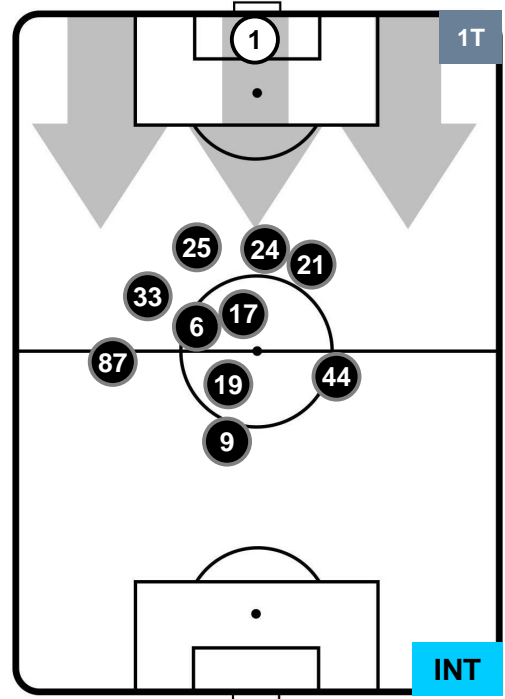

PESCARA

PES 1

2 INT

INTER

POSIZIONI MEDIE POSSESSO PALLA (proprio)

- Legenda:**
- 1ª Sostituzione ● Giocatore Entrato ● Giocatore Uscito
 - 2ª Sostituzione ● Giocatore Entrato ● Giocatore Uscito ■ Giocatore Entrato in sostituzione di ●
 - 3ª Sostituzione ● Giocatore Entrato ● Giocatore Uscito ■ Giocatore Entrato in sostituzione di ●

PESCARA

PES 1

2 INT

INTER

POSIZIONI MEDIE POSSESSO PALLA (avversario)

- Legenda:**
- 1ª Sostituzione ● Giocatore Entrato ● Giocatore Uscito
 - 2ª Sostituzione ● Giocatore Entrato ● Giocatore Uscito ■ Giocatore Entrato in sostituzione di ●
 - 3ª Sostituzione ● Giocatore Entrato ● Giocatore Uscito ■ Giocatore Entrato in sostituzione di ●