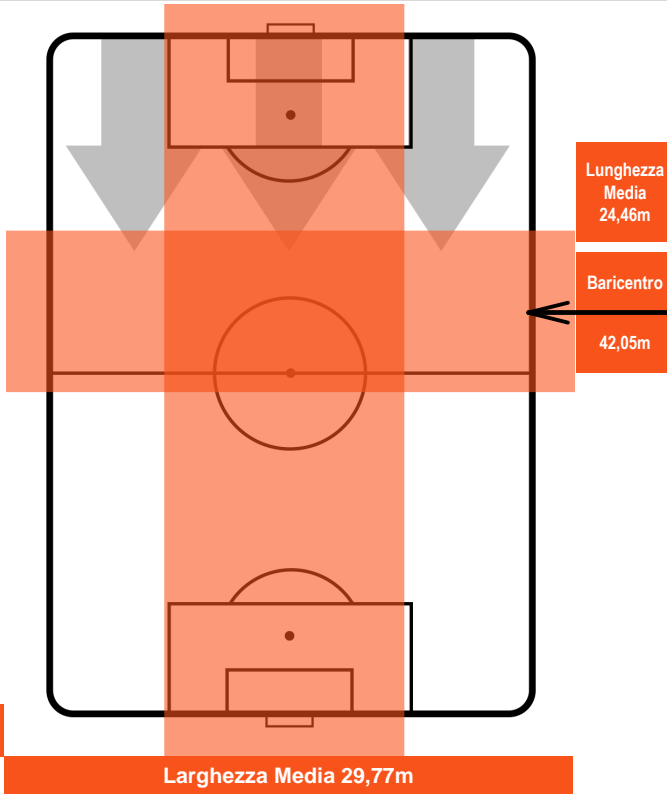

PESCARA

PES 1

2 INT

INTER

POSIZIONI MEDIE POSSESSO PALLA (avversario)

- Legenda:**
- 1ª Sostituzione ● Giocatore Entrato ● Giocatore Uscito
 - 2ª Sostituzione ● Giocatore Entrato ● Giocatore Uscito ■ Giocatore Entrato in sostituzione di ●
 - 3ª Sostituzione ● Giocatore Entrato ● Giocatore Uscito ■ Giocatore Entrato in sostituzione di ●

PESCARA

PES 1

2 INT

INTER

BARICENTRO

BILANCIAMENTO OFFENSIVO

PESCARA

PES 1

2 INT

INTER

ZONE DI TIRO

1	Gol	2
7	In porta	7
3	Fuori Porta	8

CROSS IN GIOCO

PALLE RECUPERATE

PESCARA

PES 1

2 INT

INTER

MVP (Most Valuable Player)

JEAN-CHRISTOPHE BAHEBECK		15
PESCARA		PES
Ruolo:	Attaccante	
Altezza:	1,82m	
Peso:	76 Kg	
Data Nascita:	01/05/1993	
Nazionalità:	FRA	
Jog 22% - Run 67% - Sprint 11%		Km 4.066
0.913	2.725	0.428
Statistiche		
Gol	1	
Occasioni da gol	2	
Totale tiri	2	
Tiri in porta (Gol)	2(1)	
Azioni attacco	2	
Palle recuperate	1	
Minuti giocati	37'	
HeatMap		