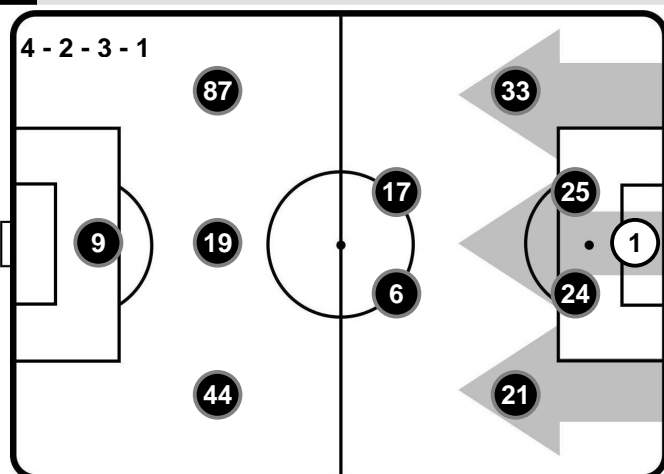

INTER

- 1 SAMIR HANDANOVIC (P)
- 33 DANILO D'AMBROSIO
- 25 MIRANDA
- 24 JEISON MURILLO
- 21 DAVIDE SANTON
- 17 GARY MEDEL
- 6 JOAO MARIO
- 87 ANTONIO CANDREVA
- 19 EVER BANEGA
- 44 IVAN PERISIC
- 9 MAURO ICARDI