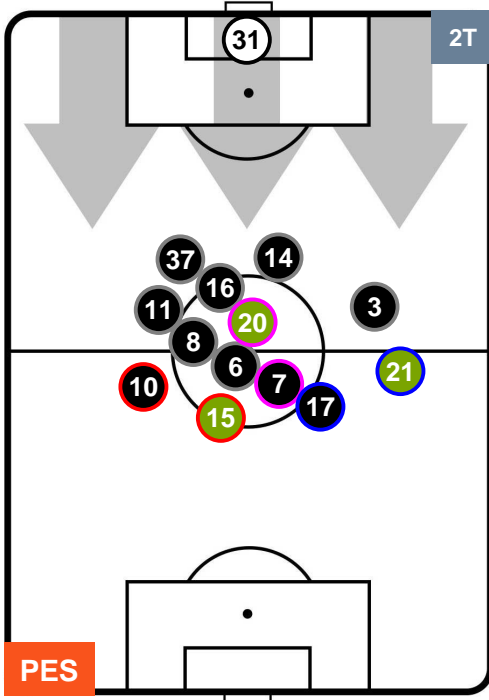

PES 1

2 INT

INTER

POSIZIONI MEDIE

- Legenda:**
- 1ª Sostituzione ● Giocatore Entrato ● Giocatore Uscito
 - 2ª Sostituzione ● Giocatore Entrato ● Giocatore Uscito ■ Giocatore Entrato in sostituzione di ●
 - 3ª Sostituzione ● Giocatore Entrato ● Giocatore Uscito ■ Giocatore Entrato in sostituzione di ●

PESCARA

PES 1

2 INT

INTER

POSIZIONI MEDIE POSSESSO PALLA (proprio)

- Legenda:**
- 1ª Sostituzione ● Giocatore Entrato ● Giocatore Uscito
 - 2ª Sostituzione ● Giocatore Entrato ● Giocatore Uscito ■ Giocatore Entrato in sostituzione di ●
 - 3ª Sostituzione ● Giocatore Entrato ● Giocatore Uscito ■ Giocatore Entrato in sostituzione di ●

PESCARA

PES 1

2 INT

INTER

POSIZIONI MEDIE POSSESSO PALLA (avversario)

- Legenda:**
- 1ª Sostituzione ● Giocatore Entrato ● Giocatore Uscito
 - 2ª Sostituzione ● Giocatore Entrato ● Giocatore Uscito ■ Giocatore Entrato in sostituzione di ●
 - 3ª Sostituzione ● Giocatore Entrato ● Giocatore Uscito ■ Giocatore Entrato in sostituzione di ●