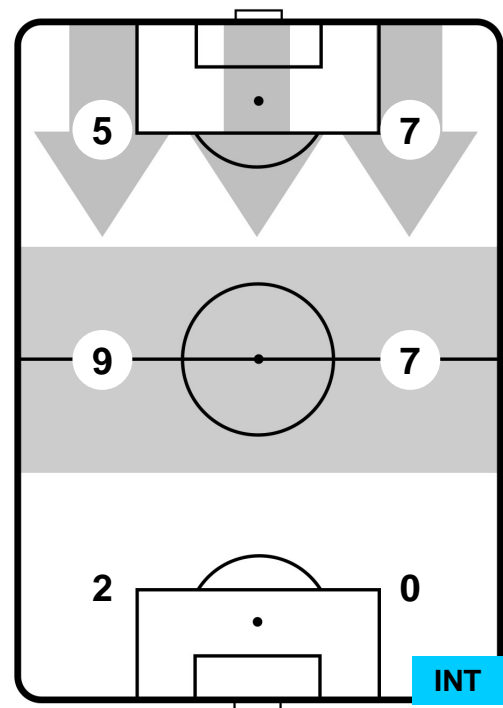

2 INT

INTER

ZONE DI TIRO

1	Gol	2
7	In porta	7
3	Fuori Porta	8

CROSS IN GIOCO

PALLE RECUPERATE

PESCARA

PES 1

2 INT

INTER

MVP (Most Valuable Player)

JEAN-CHRISTOPHE BAHEBECK		15
PESCARA		PES
Ruolo:	Attaccante	
Altezza:	1,82m	
Peso:	76 Kg	
Data Nascita:	01/05/1993	
Nazionalità:	FRA	
Jog 22% - Run 67% - Sprint 11%		Km 4.066
0.913	2.725	0.428
Statistiche		
Gol	1	
Occasioni da gol	2	
Totale tiri	2	
Tiri in porta (Gol)	2(1)	
Azioni attacco	2	
Palle recuperate	1	
Minuti giocati	37'	
HeatMap		