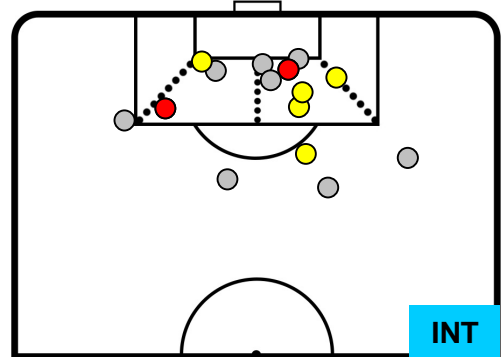

2 INT

INTER

ZONE DI TIRO

1	Gol	2
7	In porta	7
3	Fuori Porta	8

CROSS IN GIOCO

PALLE RECUPERATE

PESCARA

PES 1

2 INT

INTER

MVP (Most Valuable Player)

JEAN-CHRISTOPHE BAHEBECK		15
PESCARA		PES
Ruolo:	Attaccante	
Altezza:	1,82m	
Peso:	76 Kg	
Data Nascita:	01/05/1993	
Nazionalità:	FRA	
Jog 22% - Run 67% - Sprint 11%		Km 4.066
0.913	2.725	0.428
Statistiche		
Gol	1	
Occasioni da gol	2	
Totale tiri	2	
Tiri in porta (Gol)	2(1)	
Azioni attacco	2	
Palle recuperate	1	
Minuti giocati	37'	
HeatMap		